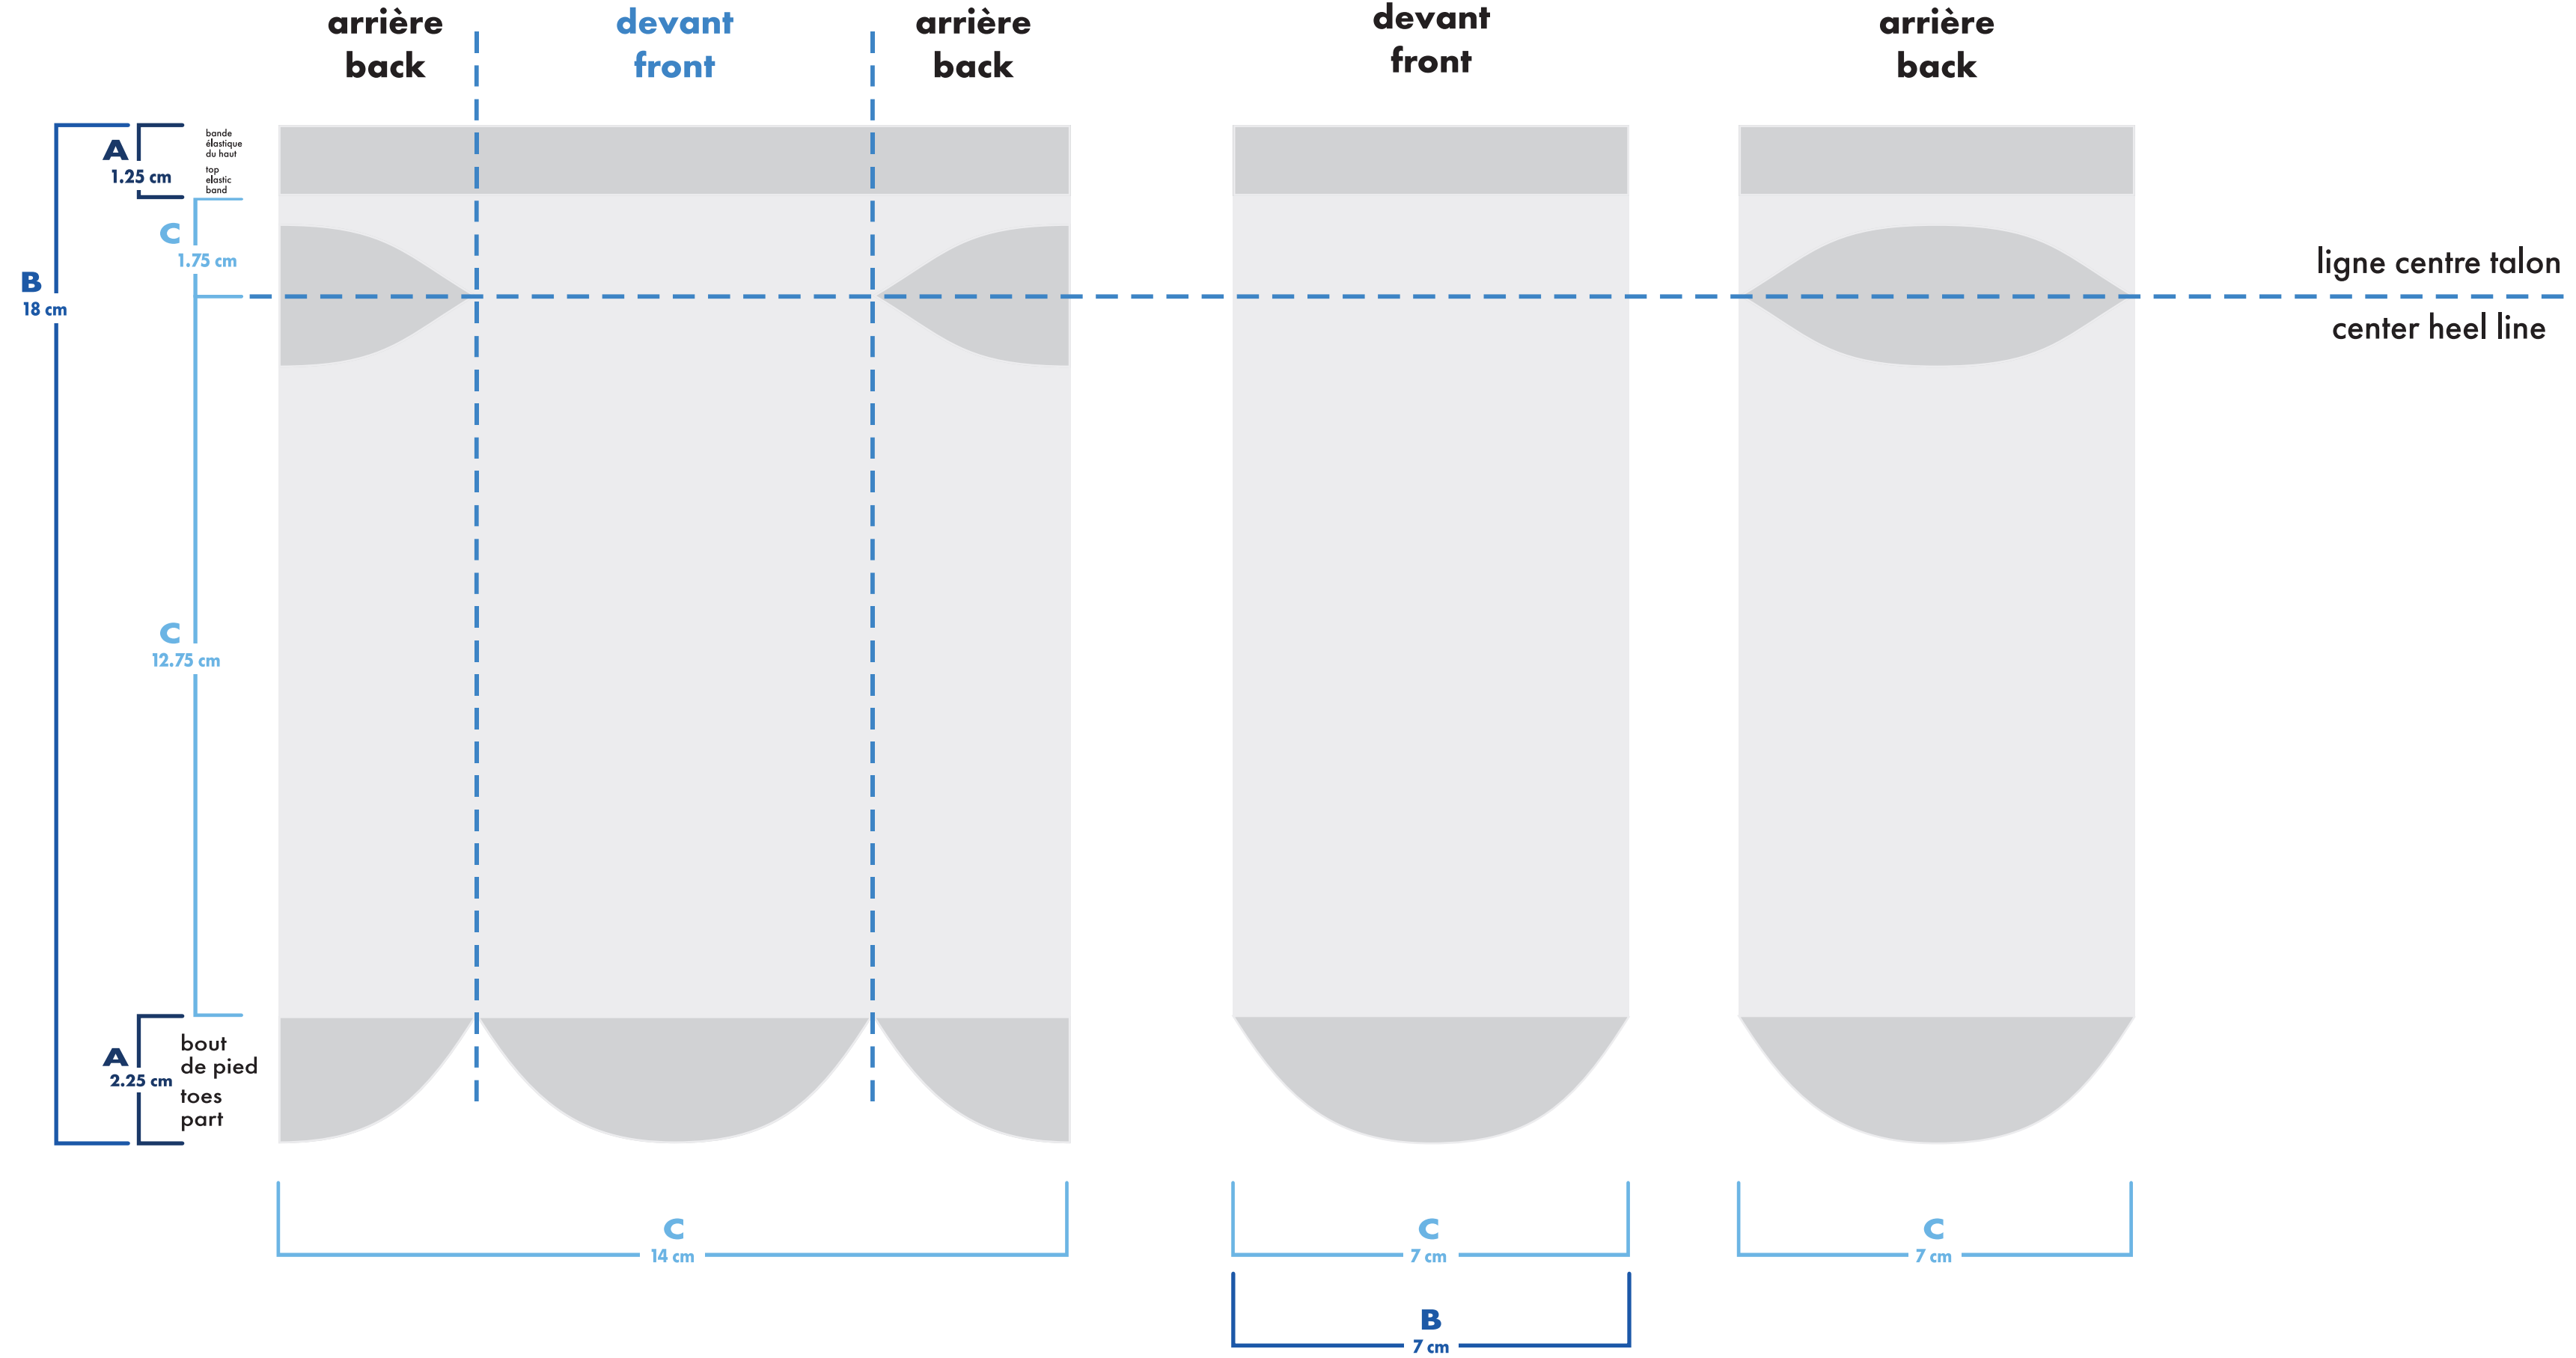

multi-sport

cheville . ankle

couleurs solides pour élastique, talon et orteils
only solid colors for elastic cuff, heel and toes

- : blanc
- : pms #__
- : pms #__
- : noir
- : pms #__
- : pms #__

■ bas gauche et droit identiques
left and right socks identical

□ bas gauche et droit différents
left and right socks different