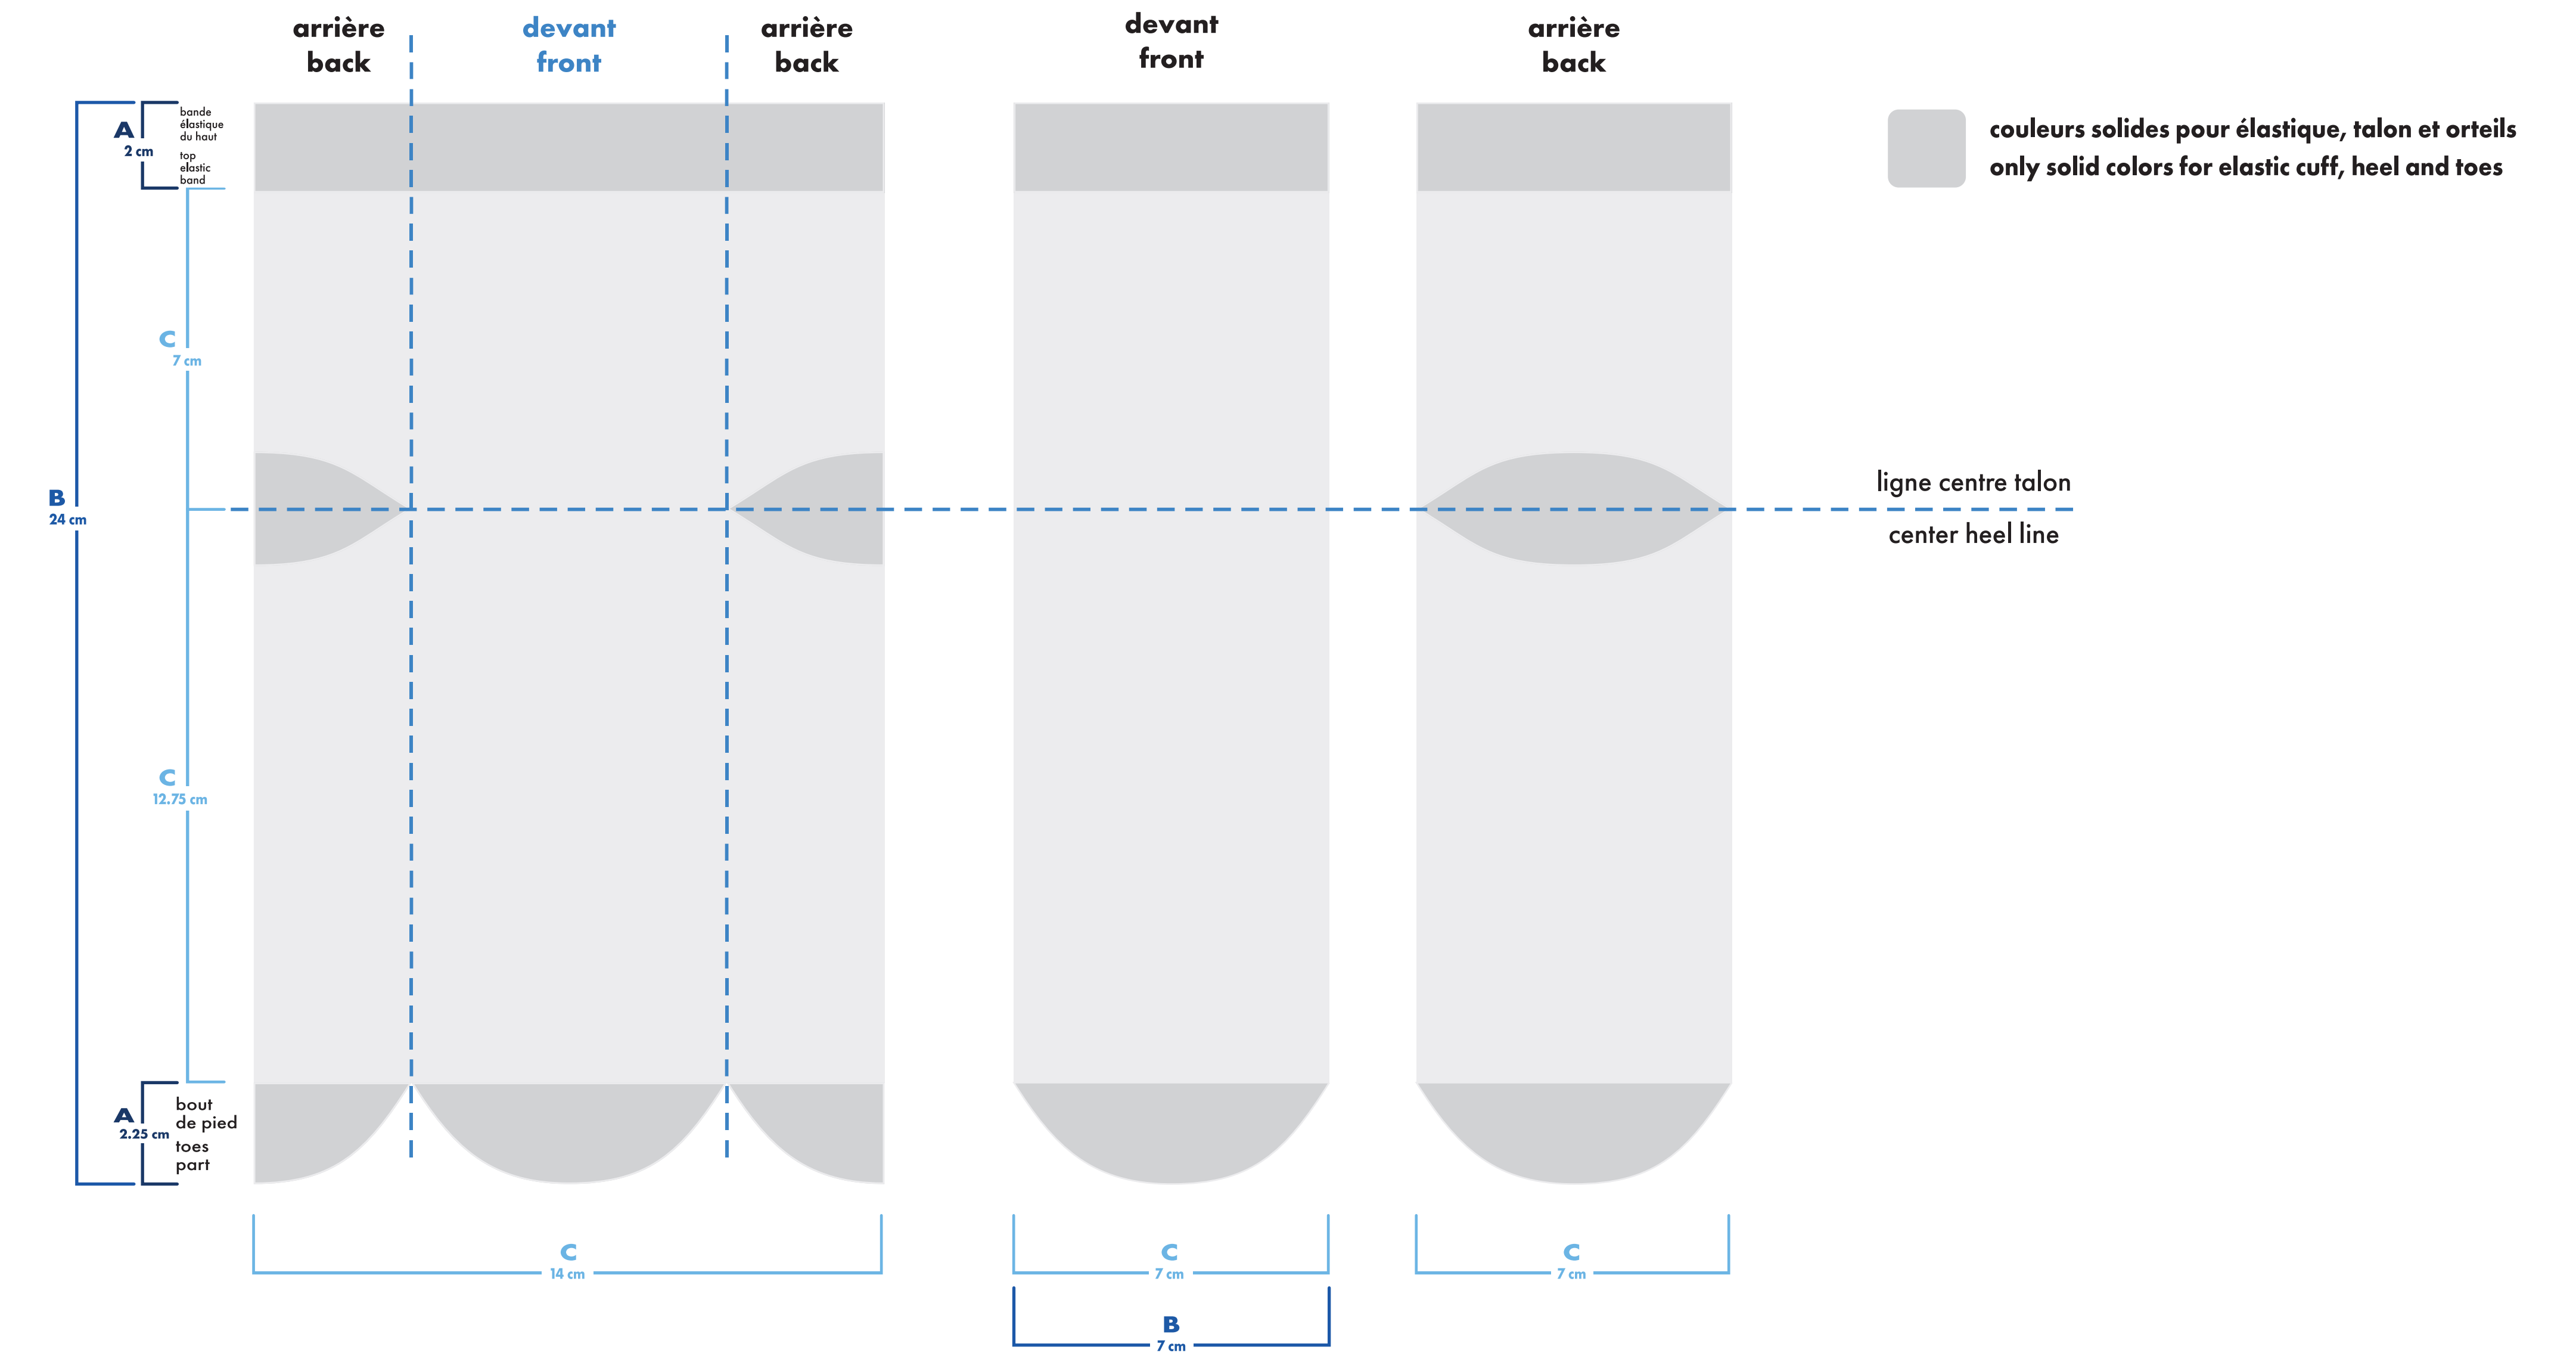

couleurs solides pour élastique, talon et orteils
only solid colors for elastic cuff, heel and toes

- : blanc
- : noir
- : pms #___
- : pms #___
- : pms #___
- : pms #___

bas gauche et droit identiques
 left and right socks identical

bas gauche et droit différents
 left and right socks different

multi-sport

quart . quarter

bas gauche left sock

bas droit right sock

montage vectoriel vector art **MiniMUM**
 montage tissé knitted art **MiniMUM**
 épaisseur minimum ligne minimum thickness line 0.037" 0.941mm

ligne centre talon
center heel line

- bas gauche et droit identiques
left and right socks identical
- bas gauche et droit différents
left and right socks different

montage vectoriel
vector art

MiniMUM

montage tissé
knitted art