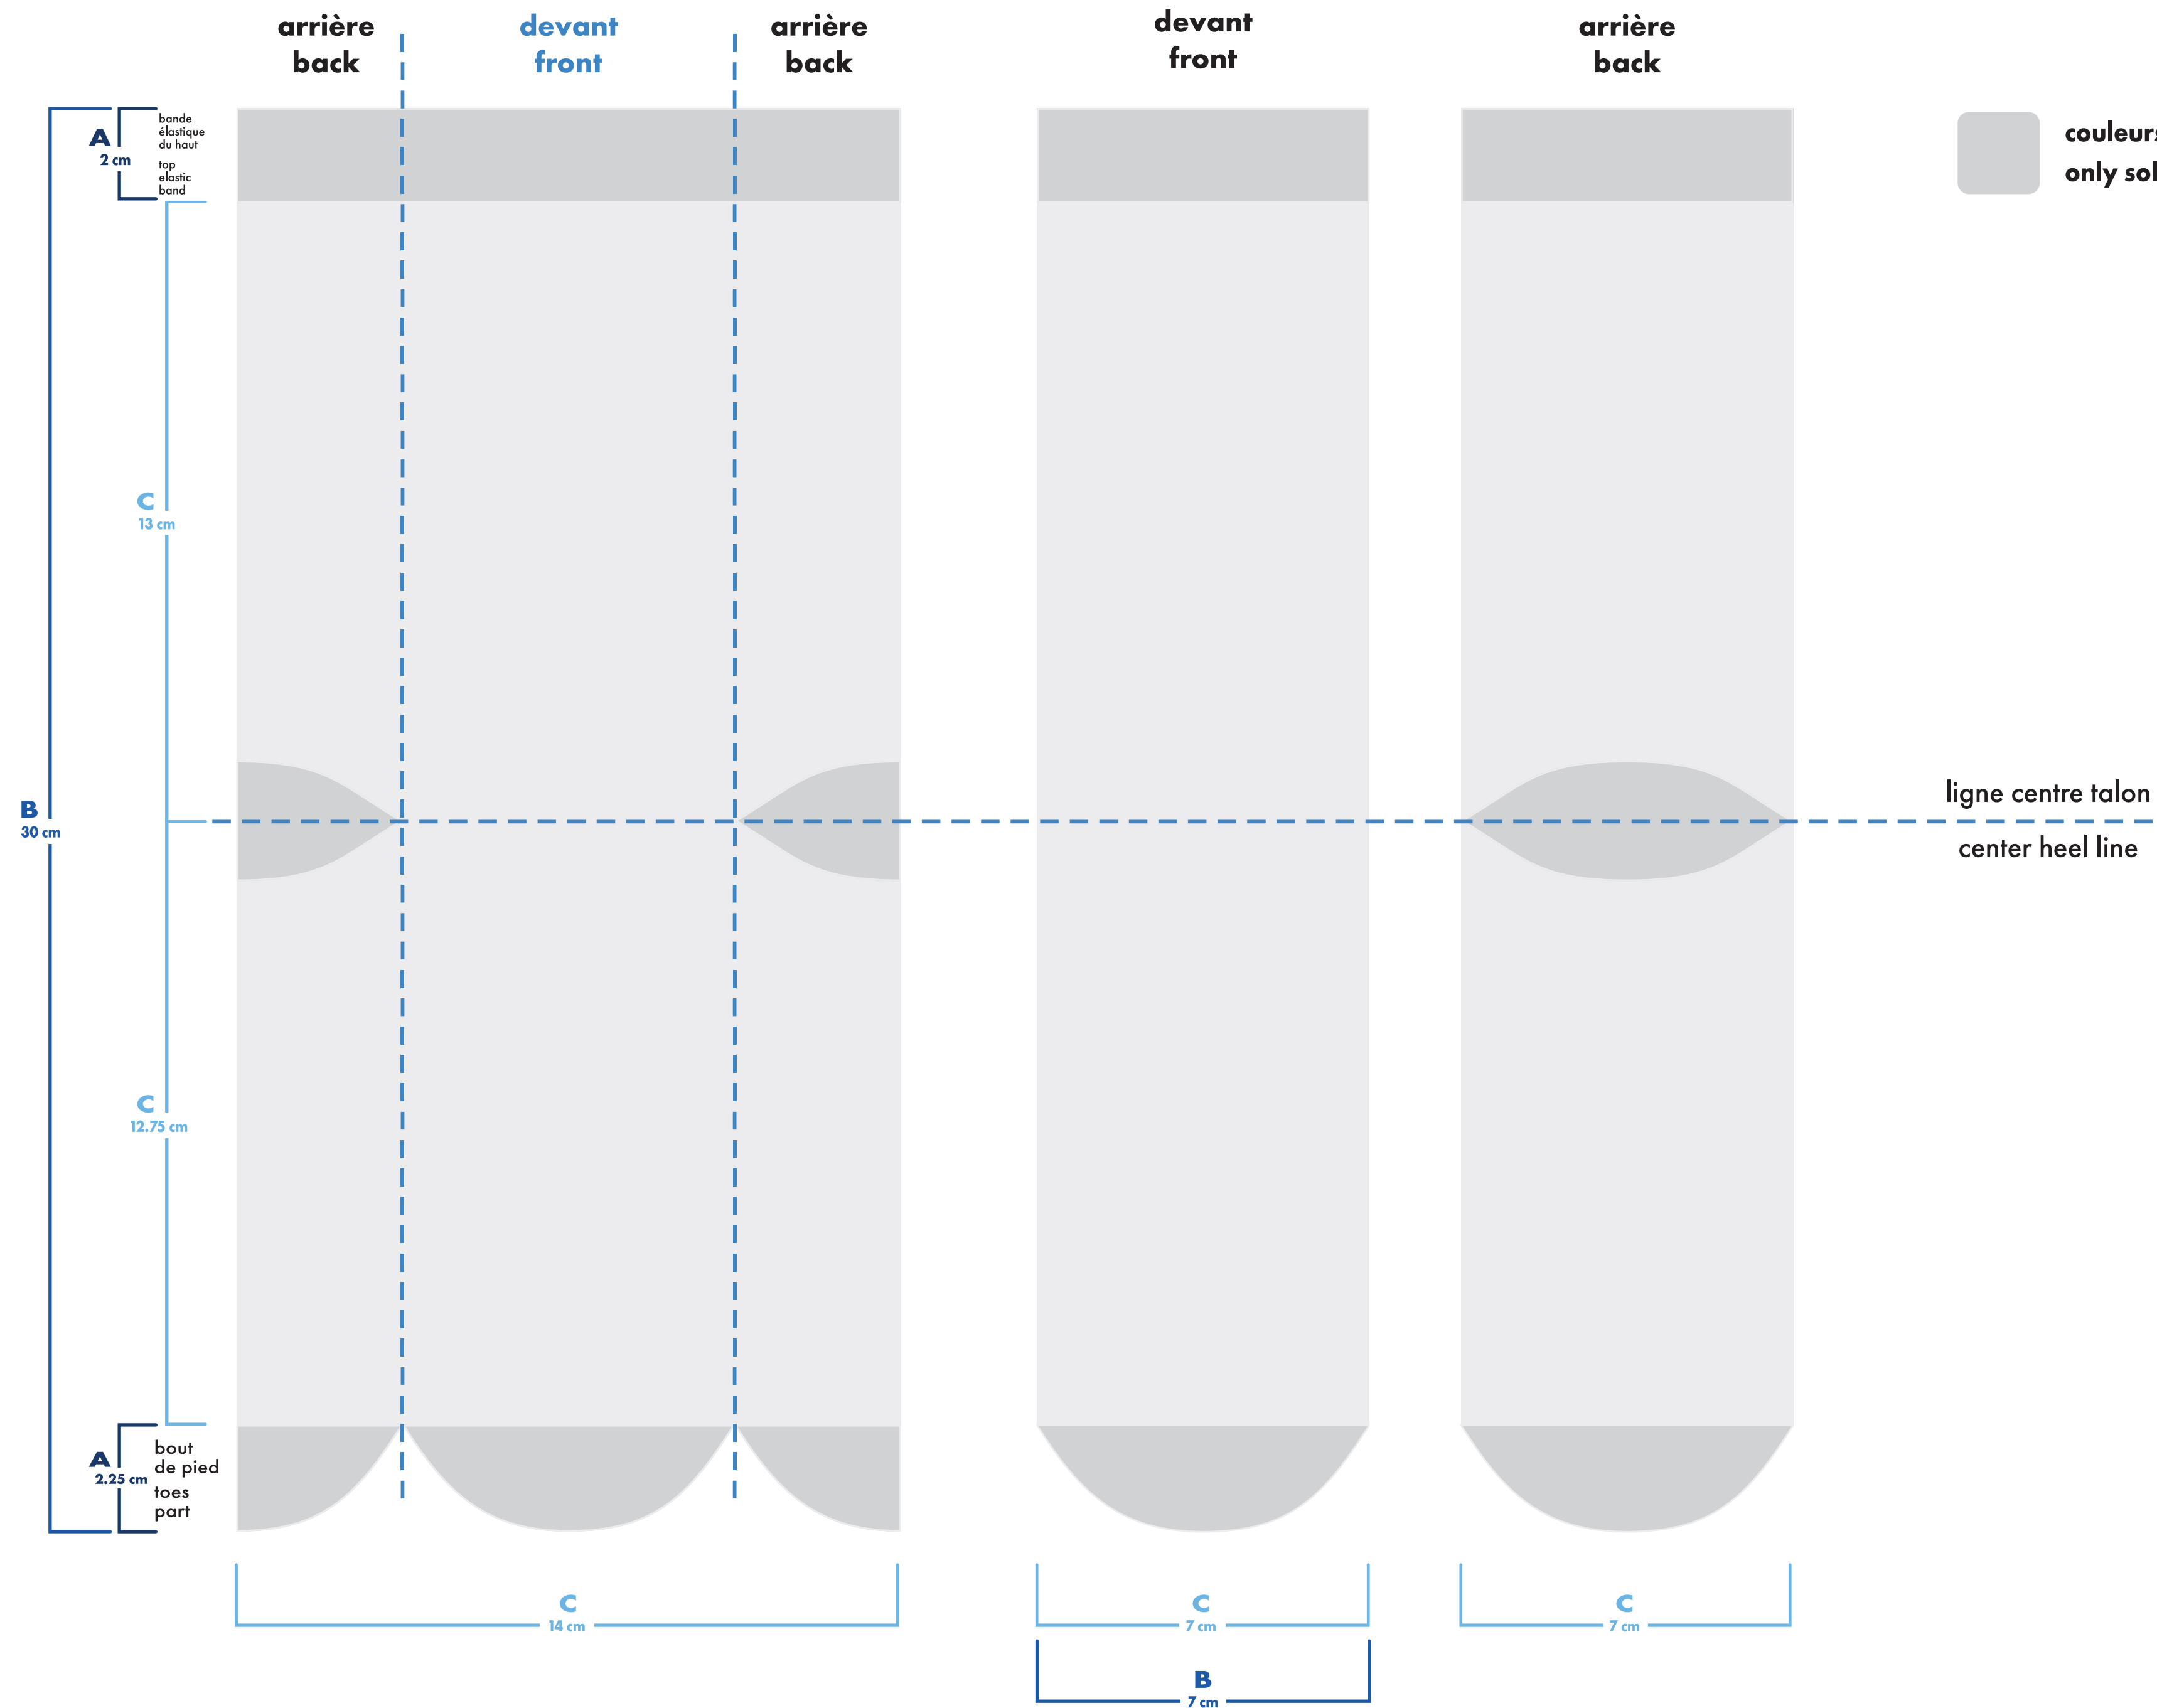

bas gauche et droit différents
 left and right socks different

multi-sport

quart . quarter

bas gauche left sock

bas droit right sock

montage vectoriel vector art **MiniMUM**
 montage tissé knitted art **MiniMUM**
 épaisseur minimum ligne minimum thickness line 0.037" 0.941mm

- : blanc
- : noir
- : pms #
- : pms #
- : pms #
- : pms #

- bas gauche et droit identiques left and right socks identical
- bas gauche et droit différents left and right socks different

multi-sport

mollet . calf

ligne centre talon
center heel line

- : blanc
- : noir
- : pms #
- : pms #
- : pms #
- : pms #

bas droit right sock

couleurs solides pour élastique, talon et orteils
only solid colors for elastic cuff, heel and toes

ligne centre talon
center heel line

- bas gauche et droit identiques
left and right socks identical
- bas gauche et droit différents
left and right socks different

montage vectoriel
vector art

MiniMUM

montage tissé
knitted art