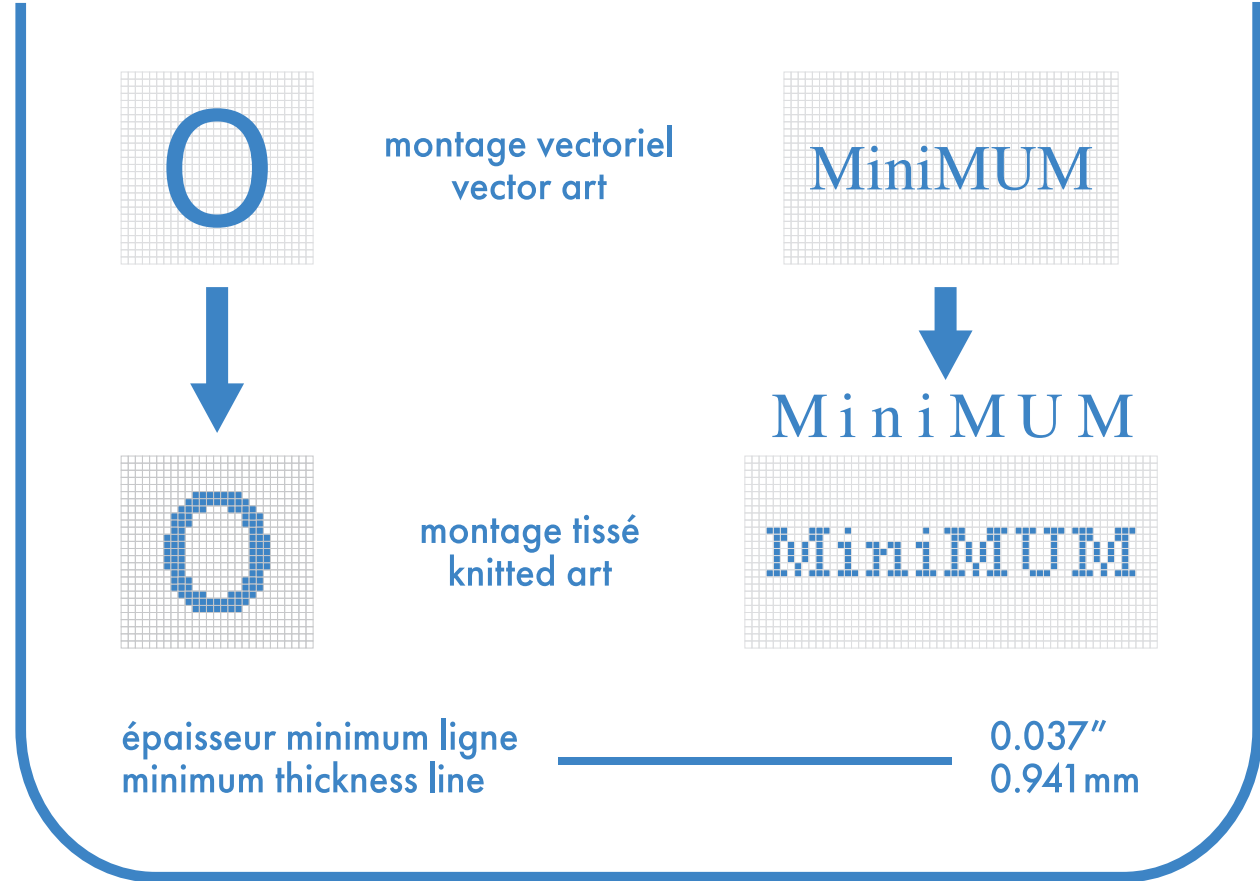

ligne centre talon
center heel line

- : blanc
- : noir
- : pms #
- : pms #
- : pms #
- : pms #

bas droit right sock

couleurs solides pour élastique, talon et orteils
only solid colors for elastic cuff, heel and toes

ligne centre talon
center heel line

- bas gauche et droit identiques
left and right socks identical
- bas gauche et droit différents
left and right socks different

montage vectoriel
vector art

MiniMUM

montage tissé
knitted art

MiniMUM

épaisseur minimum ligne
minimum thickness line

0.037"
0.941mm

multi-sport

genou . knee

couleurs solides pour élastique, talon et orteils
only solid colors for elastic cuff, heel and toes

○ : blanc
● : noir
● : pms #____
● : pms #____
● : pms #____
● : pms #____