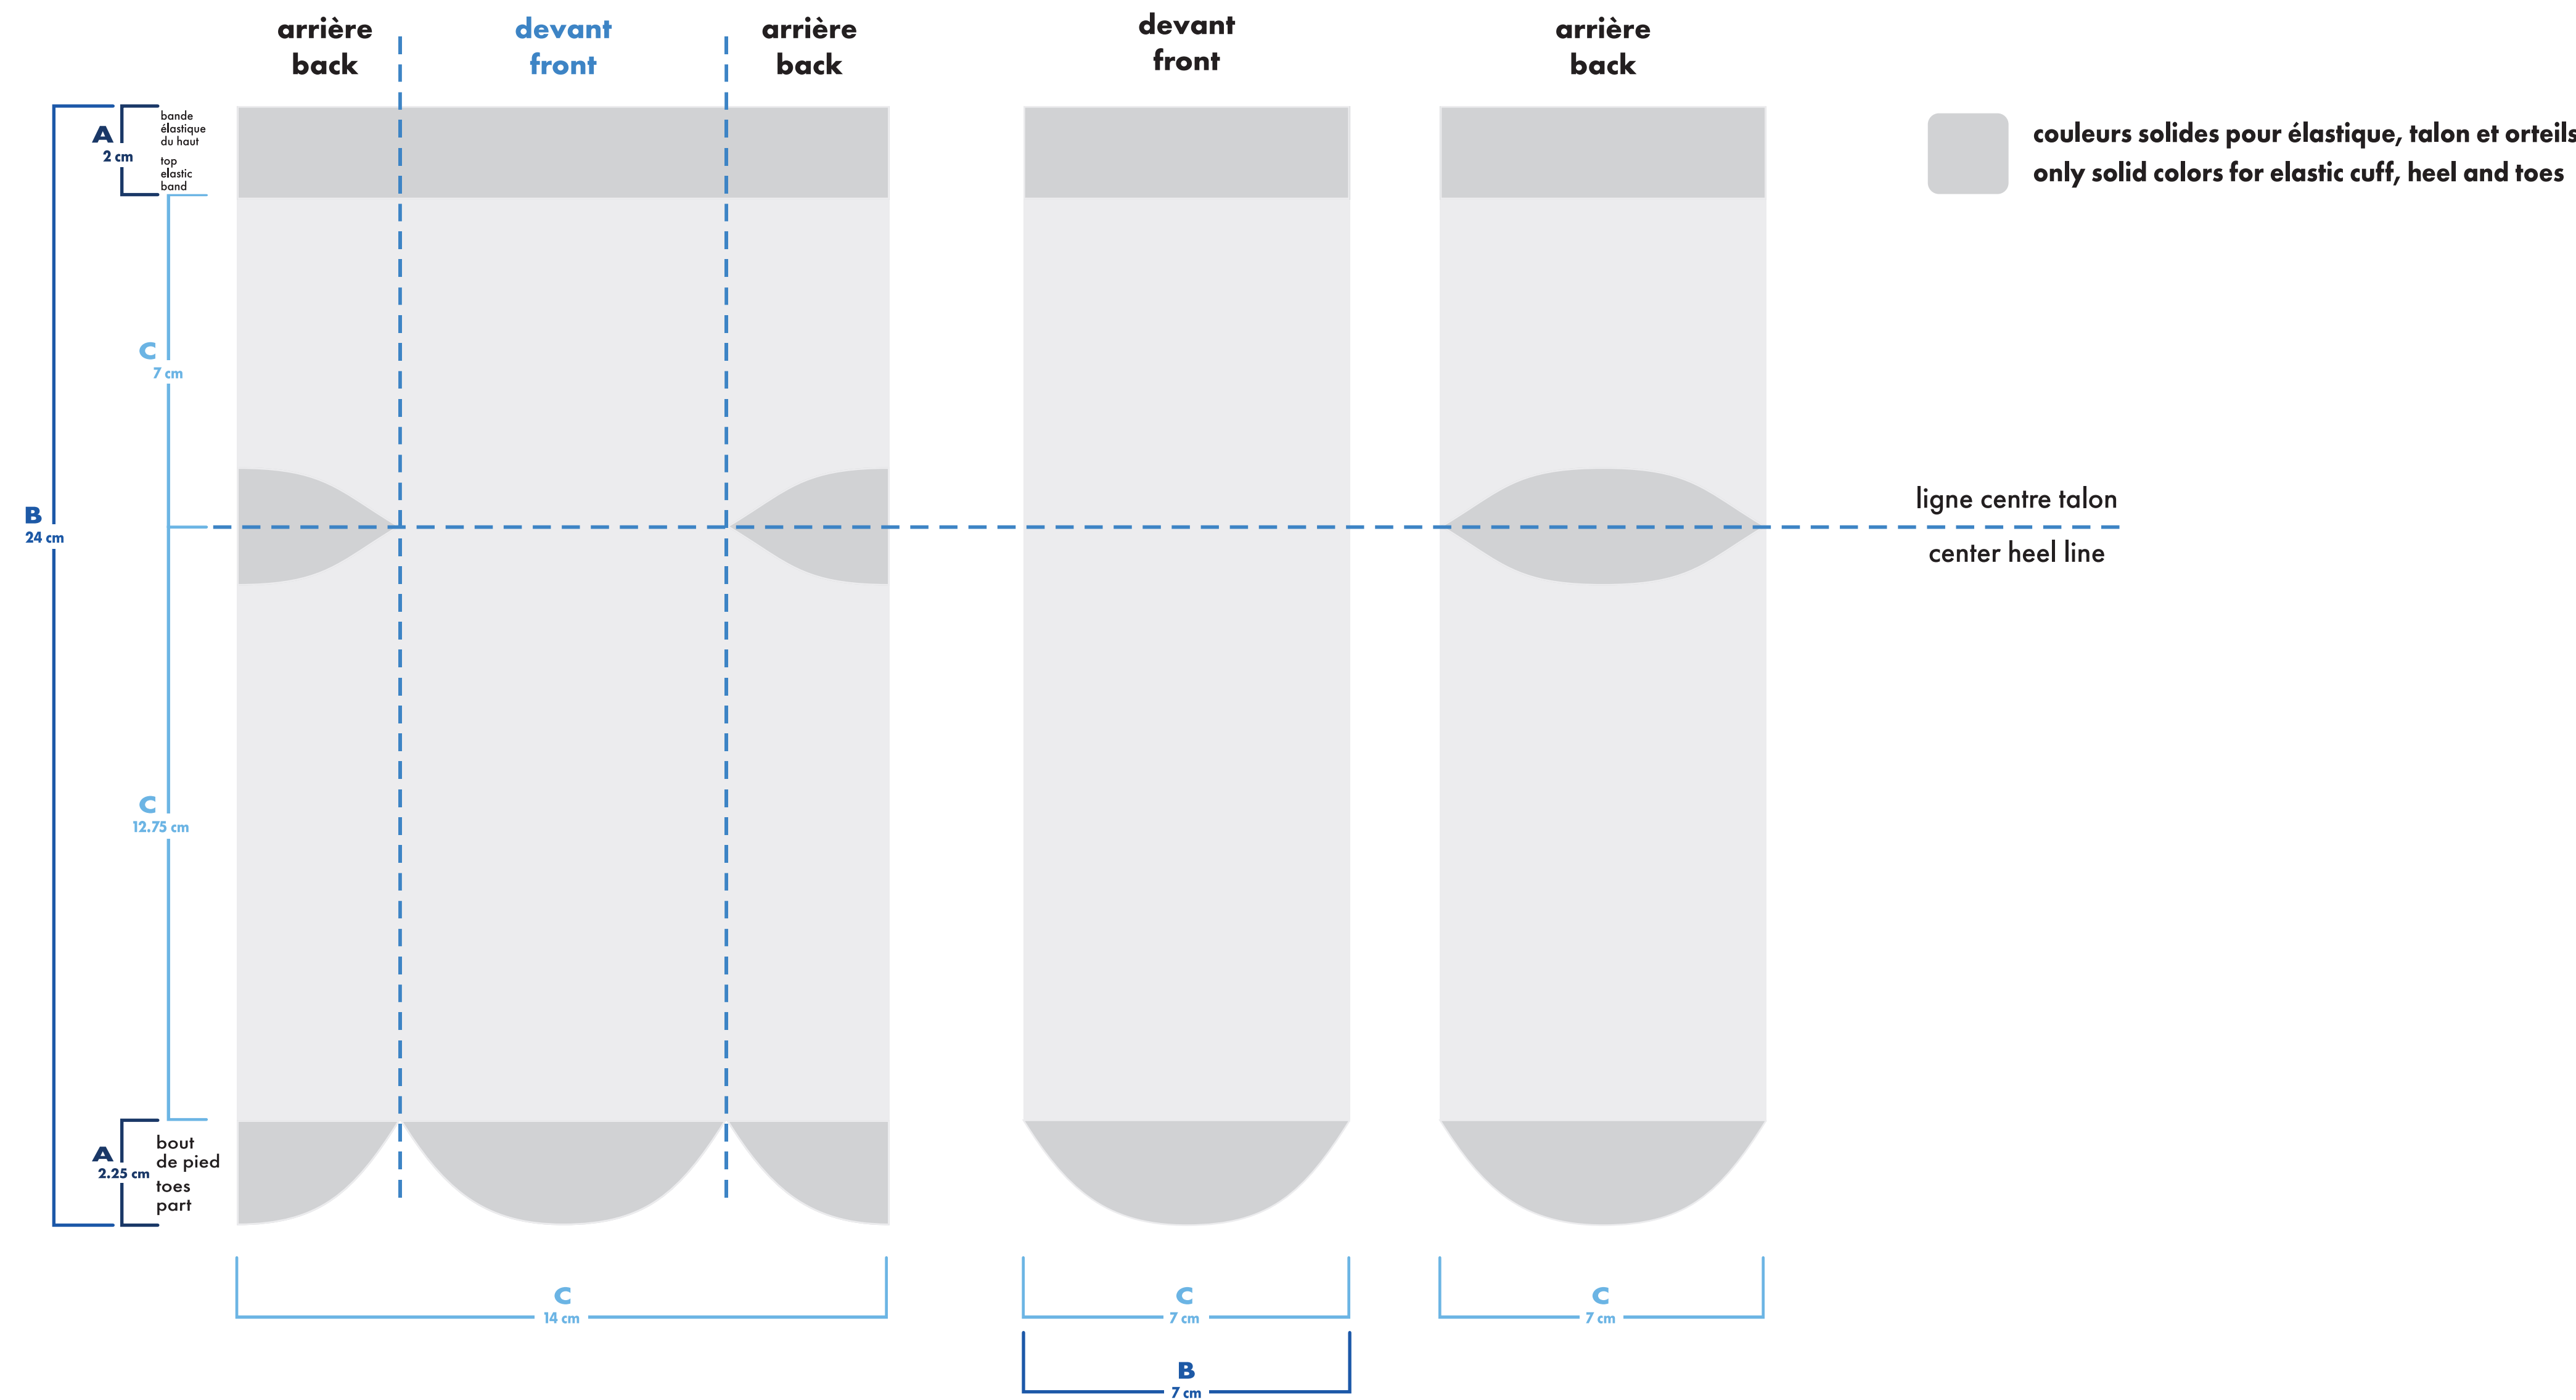

couleurs solides pour élastique, talon et orteils
only solid colors for elastic cuff, heel and toes

- : blanc
- : noir
- : pms #___
- : pms #___
- : pms #___
- : pms #___

bas gauche et droit identiques
 left and right socks identical

bas gauche et droit différents
 left and right socks different

multi-sport

quart . quarter

bas gauche left sock

bas droit right sock

montage vectoriel vector art **MiniMUM**
 montage tissé knitted art **MiniMUM**
 épaisseur minimum ligne minimum thickness line 0.037" 0.941mm

ligne centre talon
center heel line

- bas gauche et droit identiques
left and right socks identical
- bas gauche et droit différents
left and right socks different

montage vectoriel
vector art

MiniMUM

montage tissé
knitted art