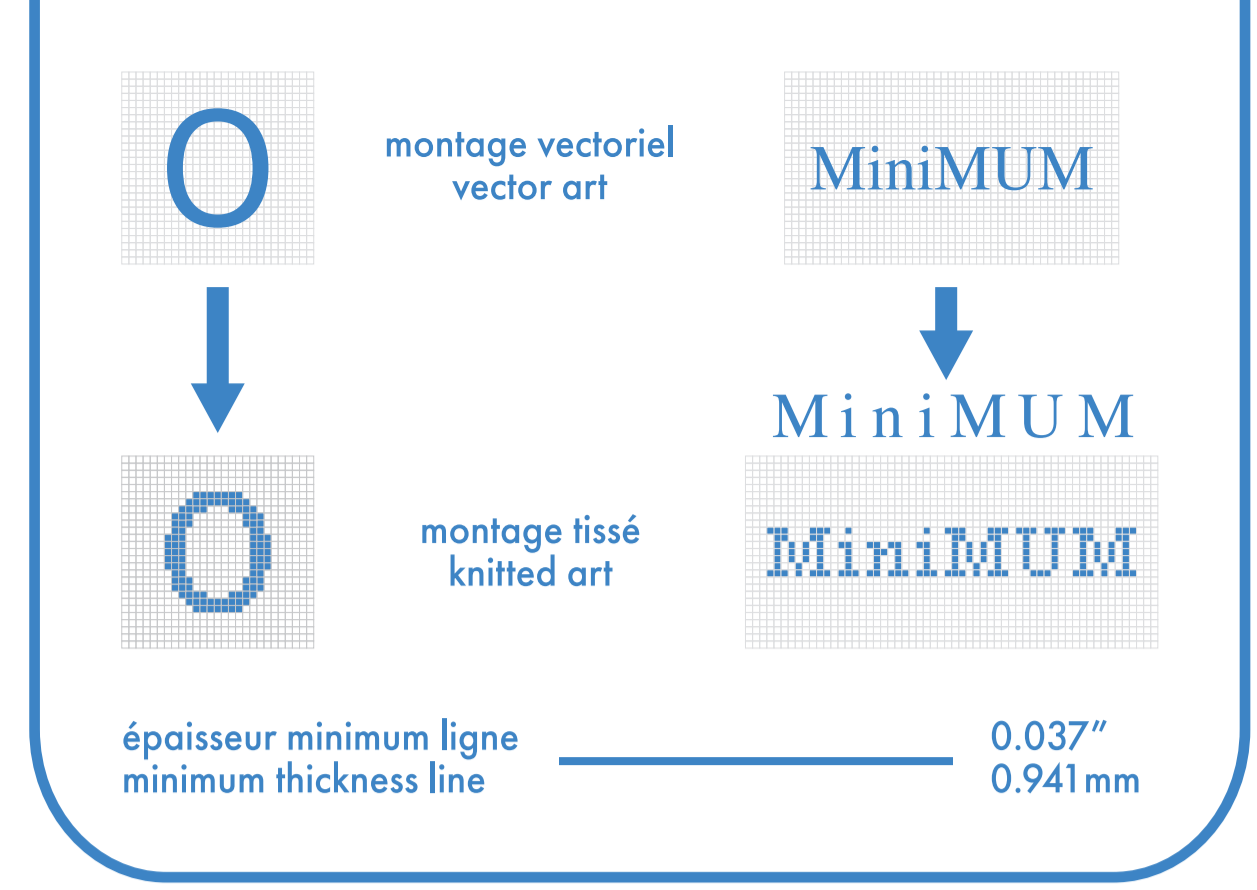

ligne centre talon
center heel line

- bas gauche et droit identiques
left and right socks identical
- bas gauche et droit différents
left and right socks different

montage vectoriel
vector art

MiniMUM

montage tissé
knitted art

MiniMUM

épaisseur minimum ligne
minimum thickness line

0.037"
0.941mm

multi-sport

genou . knee

couleurs solides pour élastique, talon et orteils
only solid colors for elastic cuff, heel and toes

○ : blanc
● : noir
● : pms #____
● : pms #____
● : pms #____
● : pms #____

■ bas gauche et droit identiques
left and right socks identical

□ bas gauche et droit différents
left and right socks different

multi-sport

genou . knee

bas gauche left sock

bas droit right sock

- : blanc
- : noir
- : pms #
- : pms #
- : pms #
- : pms #

- bas gauche et droit identiques
left and right socks identical
- bas gauche et droit différents
left and right socks different