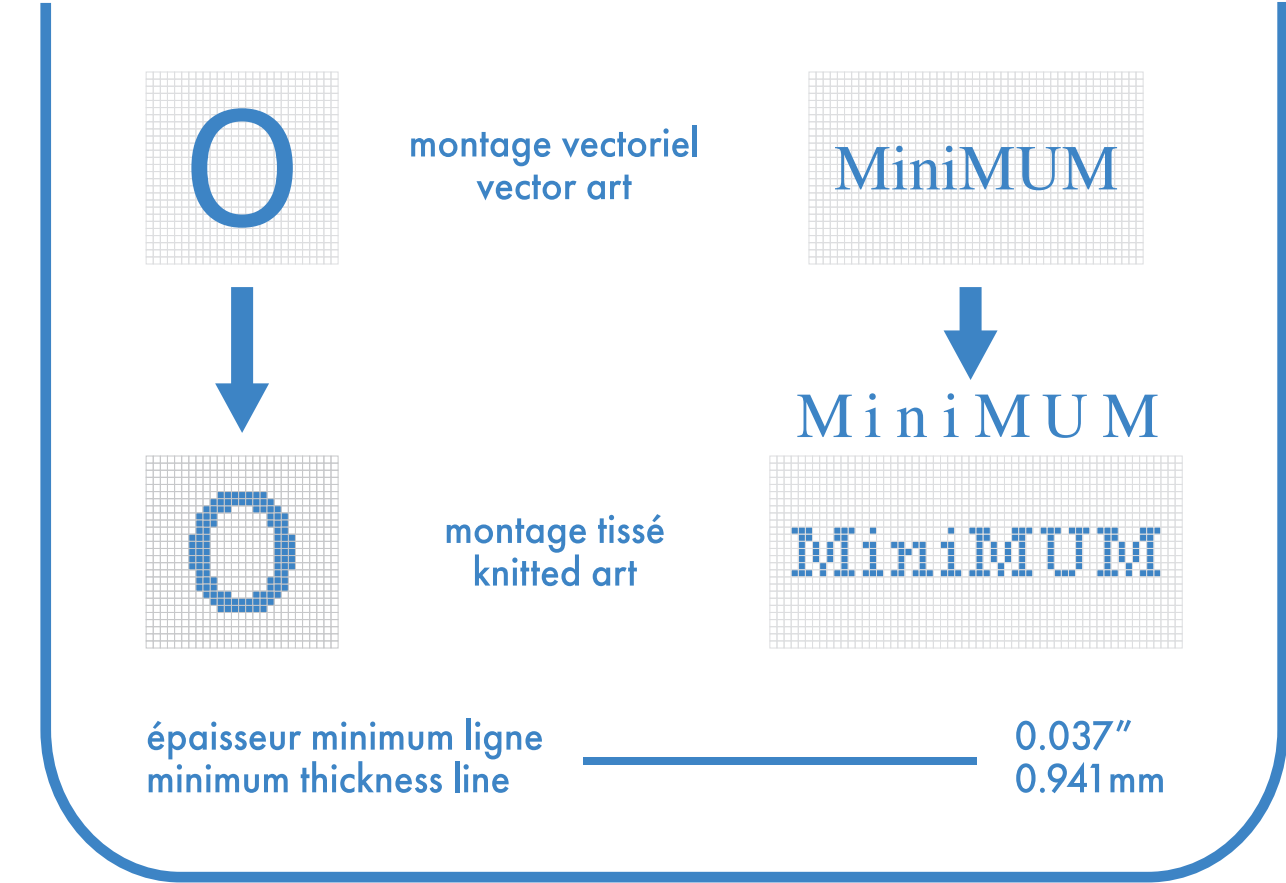

multi-sport

mollet . calf

couleurs solides pour élastique, talon et orteils
only solid colors for elastic cuff, heel and toes

- : blanc
- : noir
- : pms #
- : pms #
- : pms #
- : pms #

■ bas gauche et droit identiques
left and right socks identical

□ bas gauche et droit différents
left and right socks different