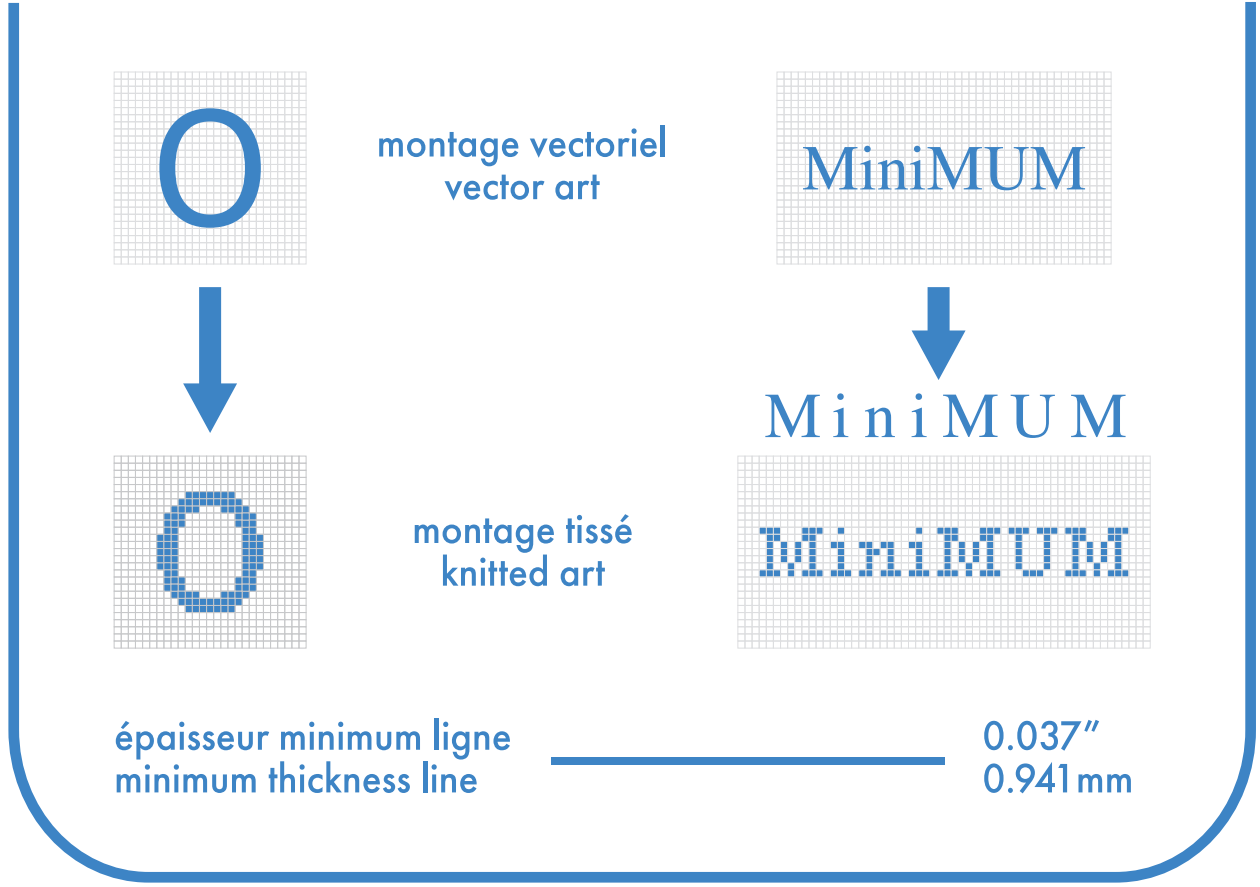

multi-sport

cheville . ankle

couleurs solides pour élastique, talon et orteils
only solid colors for elastic cuff, heel and toes

- : blanc
- : pms #__
- : pms #__
- : noir
- : pms #__
- : pms #__

■ bas gauche et droit identiques
left and right socks identical

□ bas gauche et droit différents
left and right socks different

multi-sport

cheville . ankle

bas gauche left sock

couleurs solides pour élastique, talon et orteils
only solid colors for elastic cuff, heel and toes

bas gauche et droit différents
 left and right socks different

multi-sport

quart . quarter

bas gauche left sock

bas droit right sock

montage vectoriel vector art **MiniMUM**
 montage tissé knitted art **MiniMUM**
 épaisseur minimum ligne minimum thickness line 0.037" 0.941mm

ligne centre talon
center heel line

- bas gauche et droit identiques
left and right socks identical
- bas gauche et droit différents
left and right socks different

montage vectoriel
vector art

MiniMUM

montage tissé
knitted art