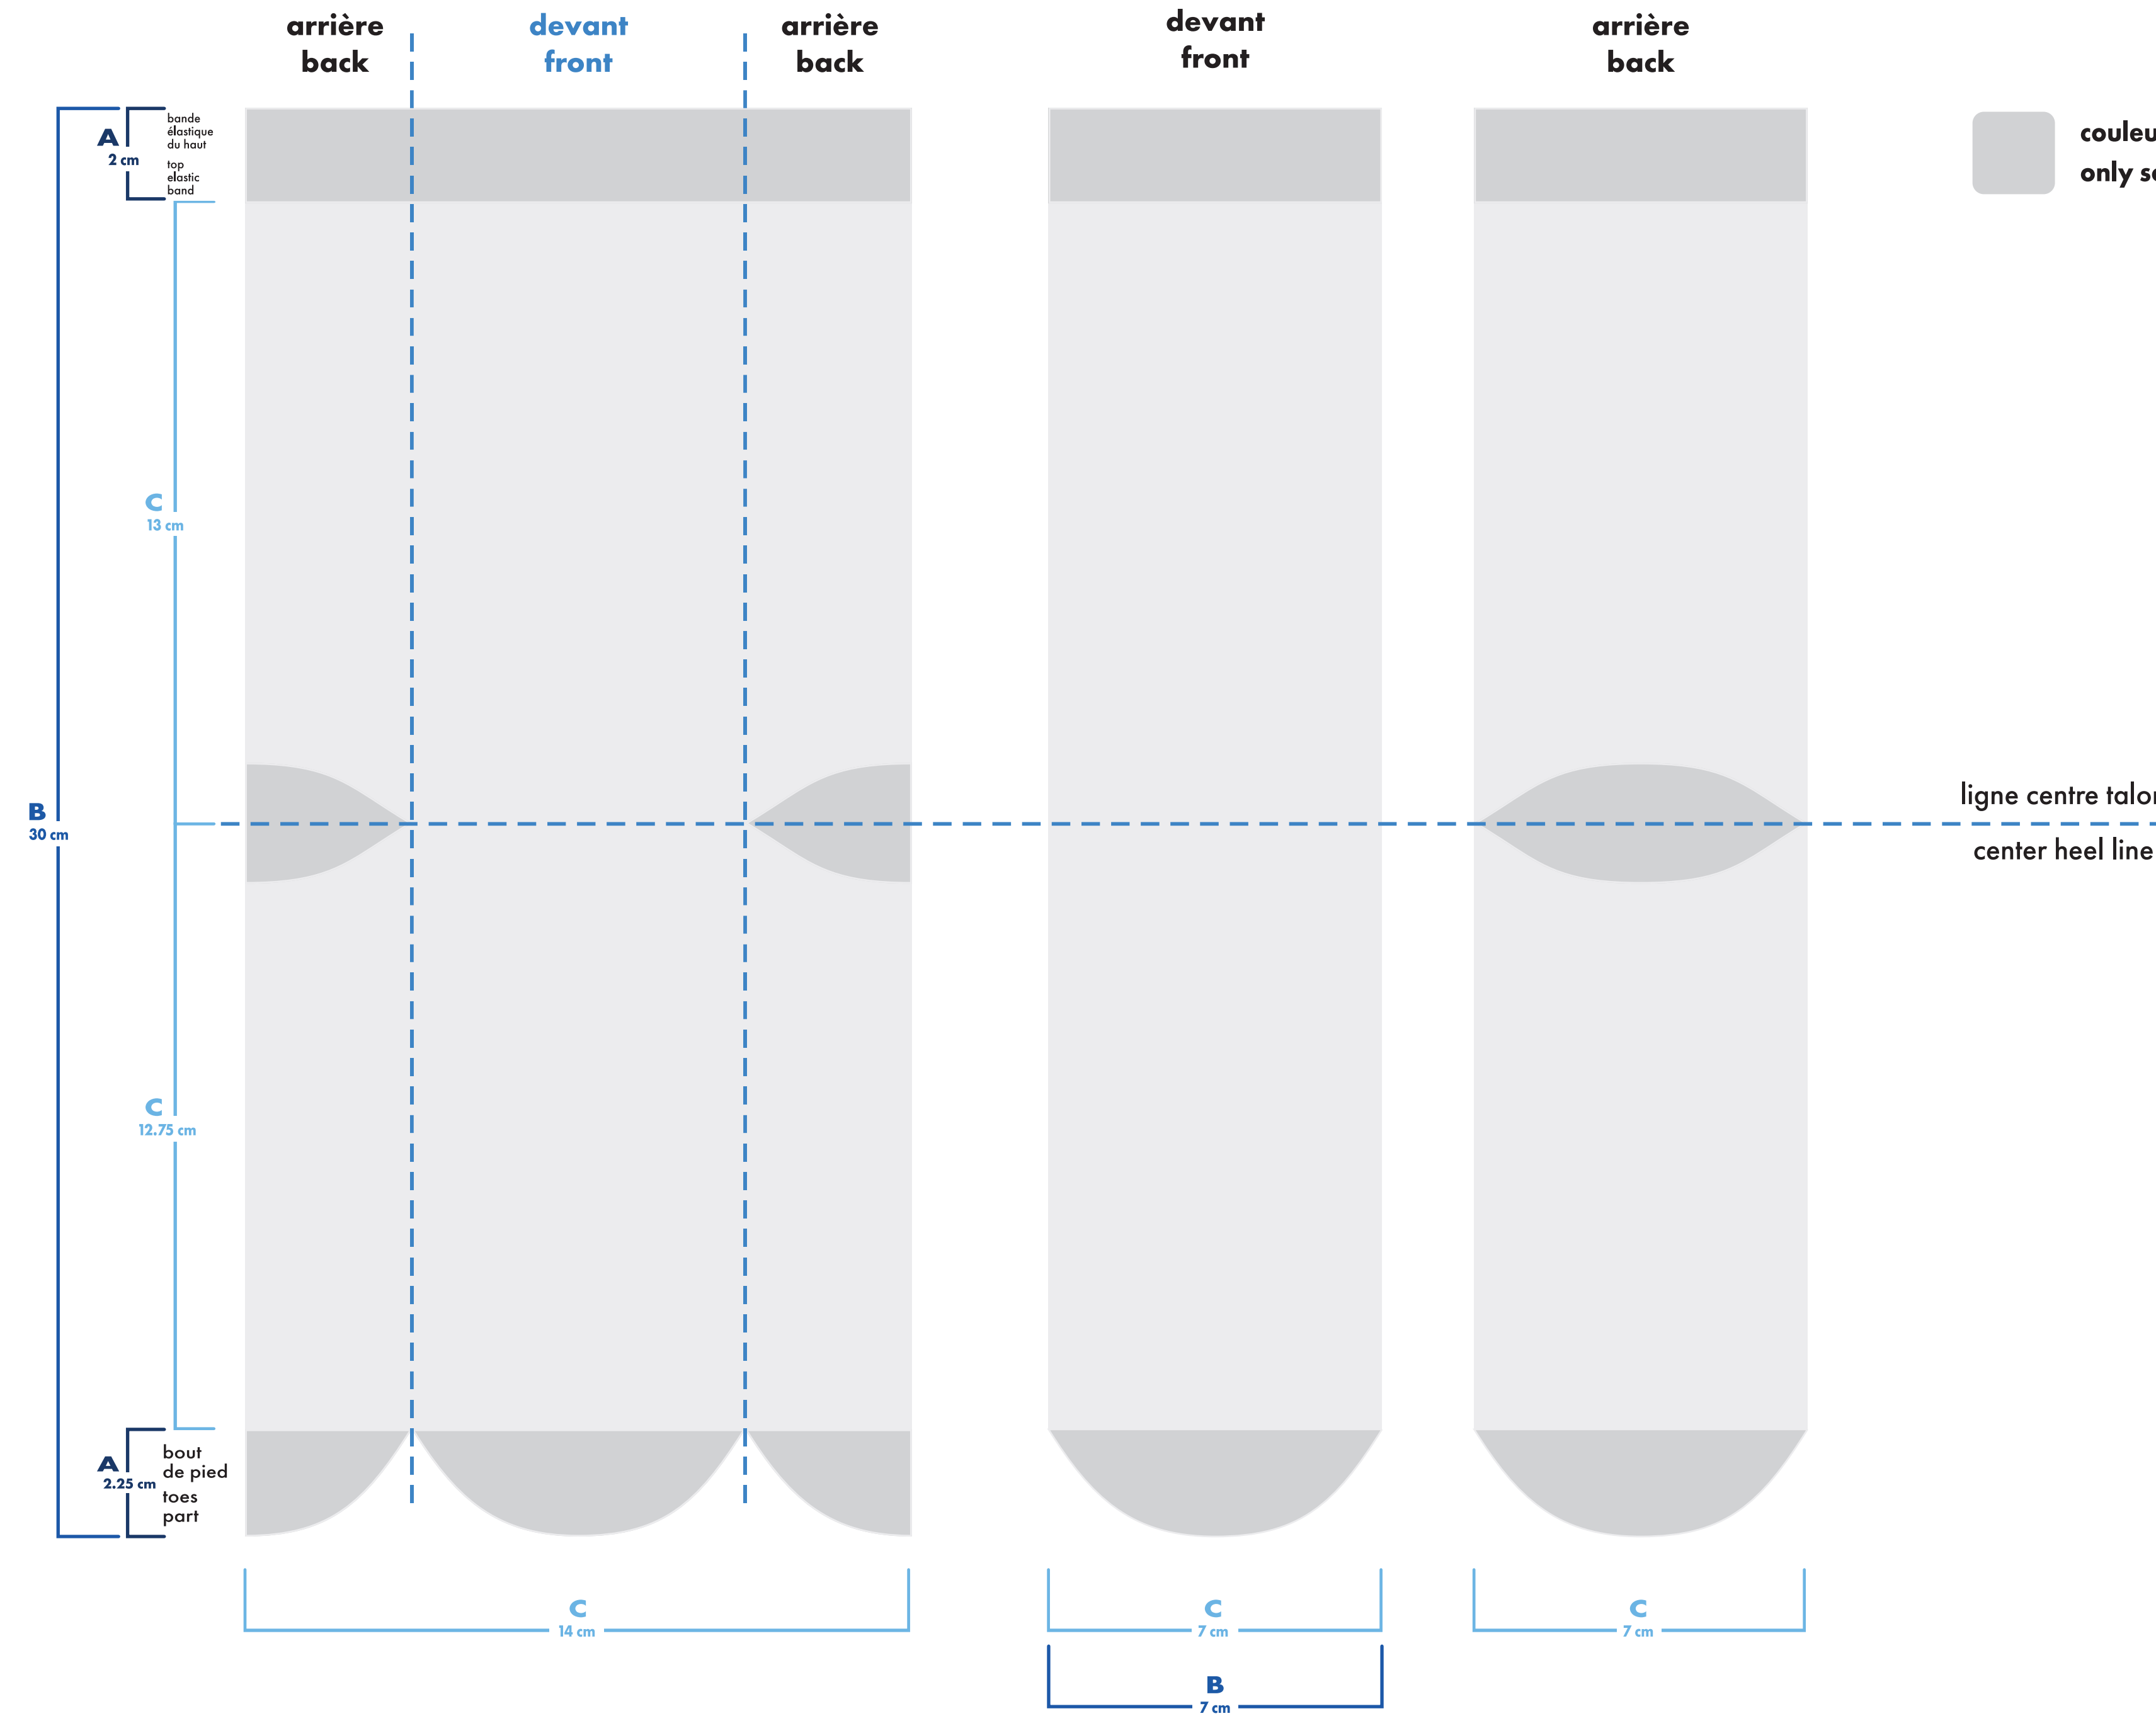

□ bas gauche et droit différents
left and right socks different

multi-sport

mollet . calf

bas gauche left sock

couleurs solides pour élastique, talon et orteils
only solid colors for elastic cuff, heel and toes

ligne centre talon
center heel line

- : blanc
- : noir
- : pms #
- : pms #
- : pms #
- : pms #

bas droit right sock

couleurs solides pour élastique, talon et orteils
only solid colors for elastic cuff, heel and toes

ligne centre talon
center heel line

- bas gauche et droit identiques
left and right socks identical
- bas gauche et droit différents
left and right socks different

montage vectoriel
vector art

MiniMUM

montage tissé
knitted art

MiniMUM

épaisseur minimum ligne
minimum thickness line

0.037"
0.941mm

multi-sport

genou . knee

couleurs solides pour élastique, talon et orteils
only solid colors for elastic cuff, heel and toes

○ : blanc
● : noir
● : pms #____
● : pms #____
● : pms #____
● : pms #____