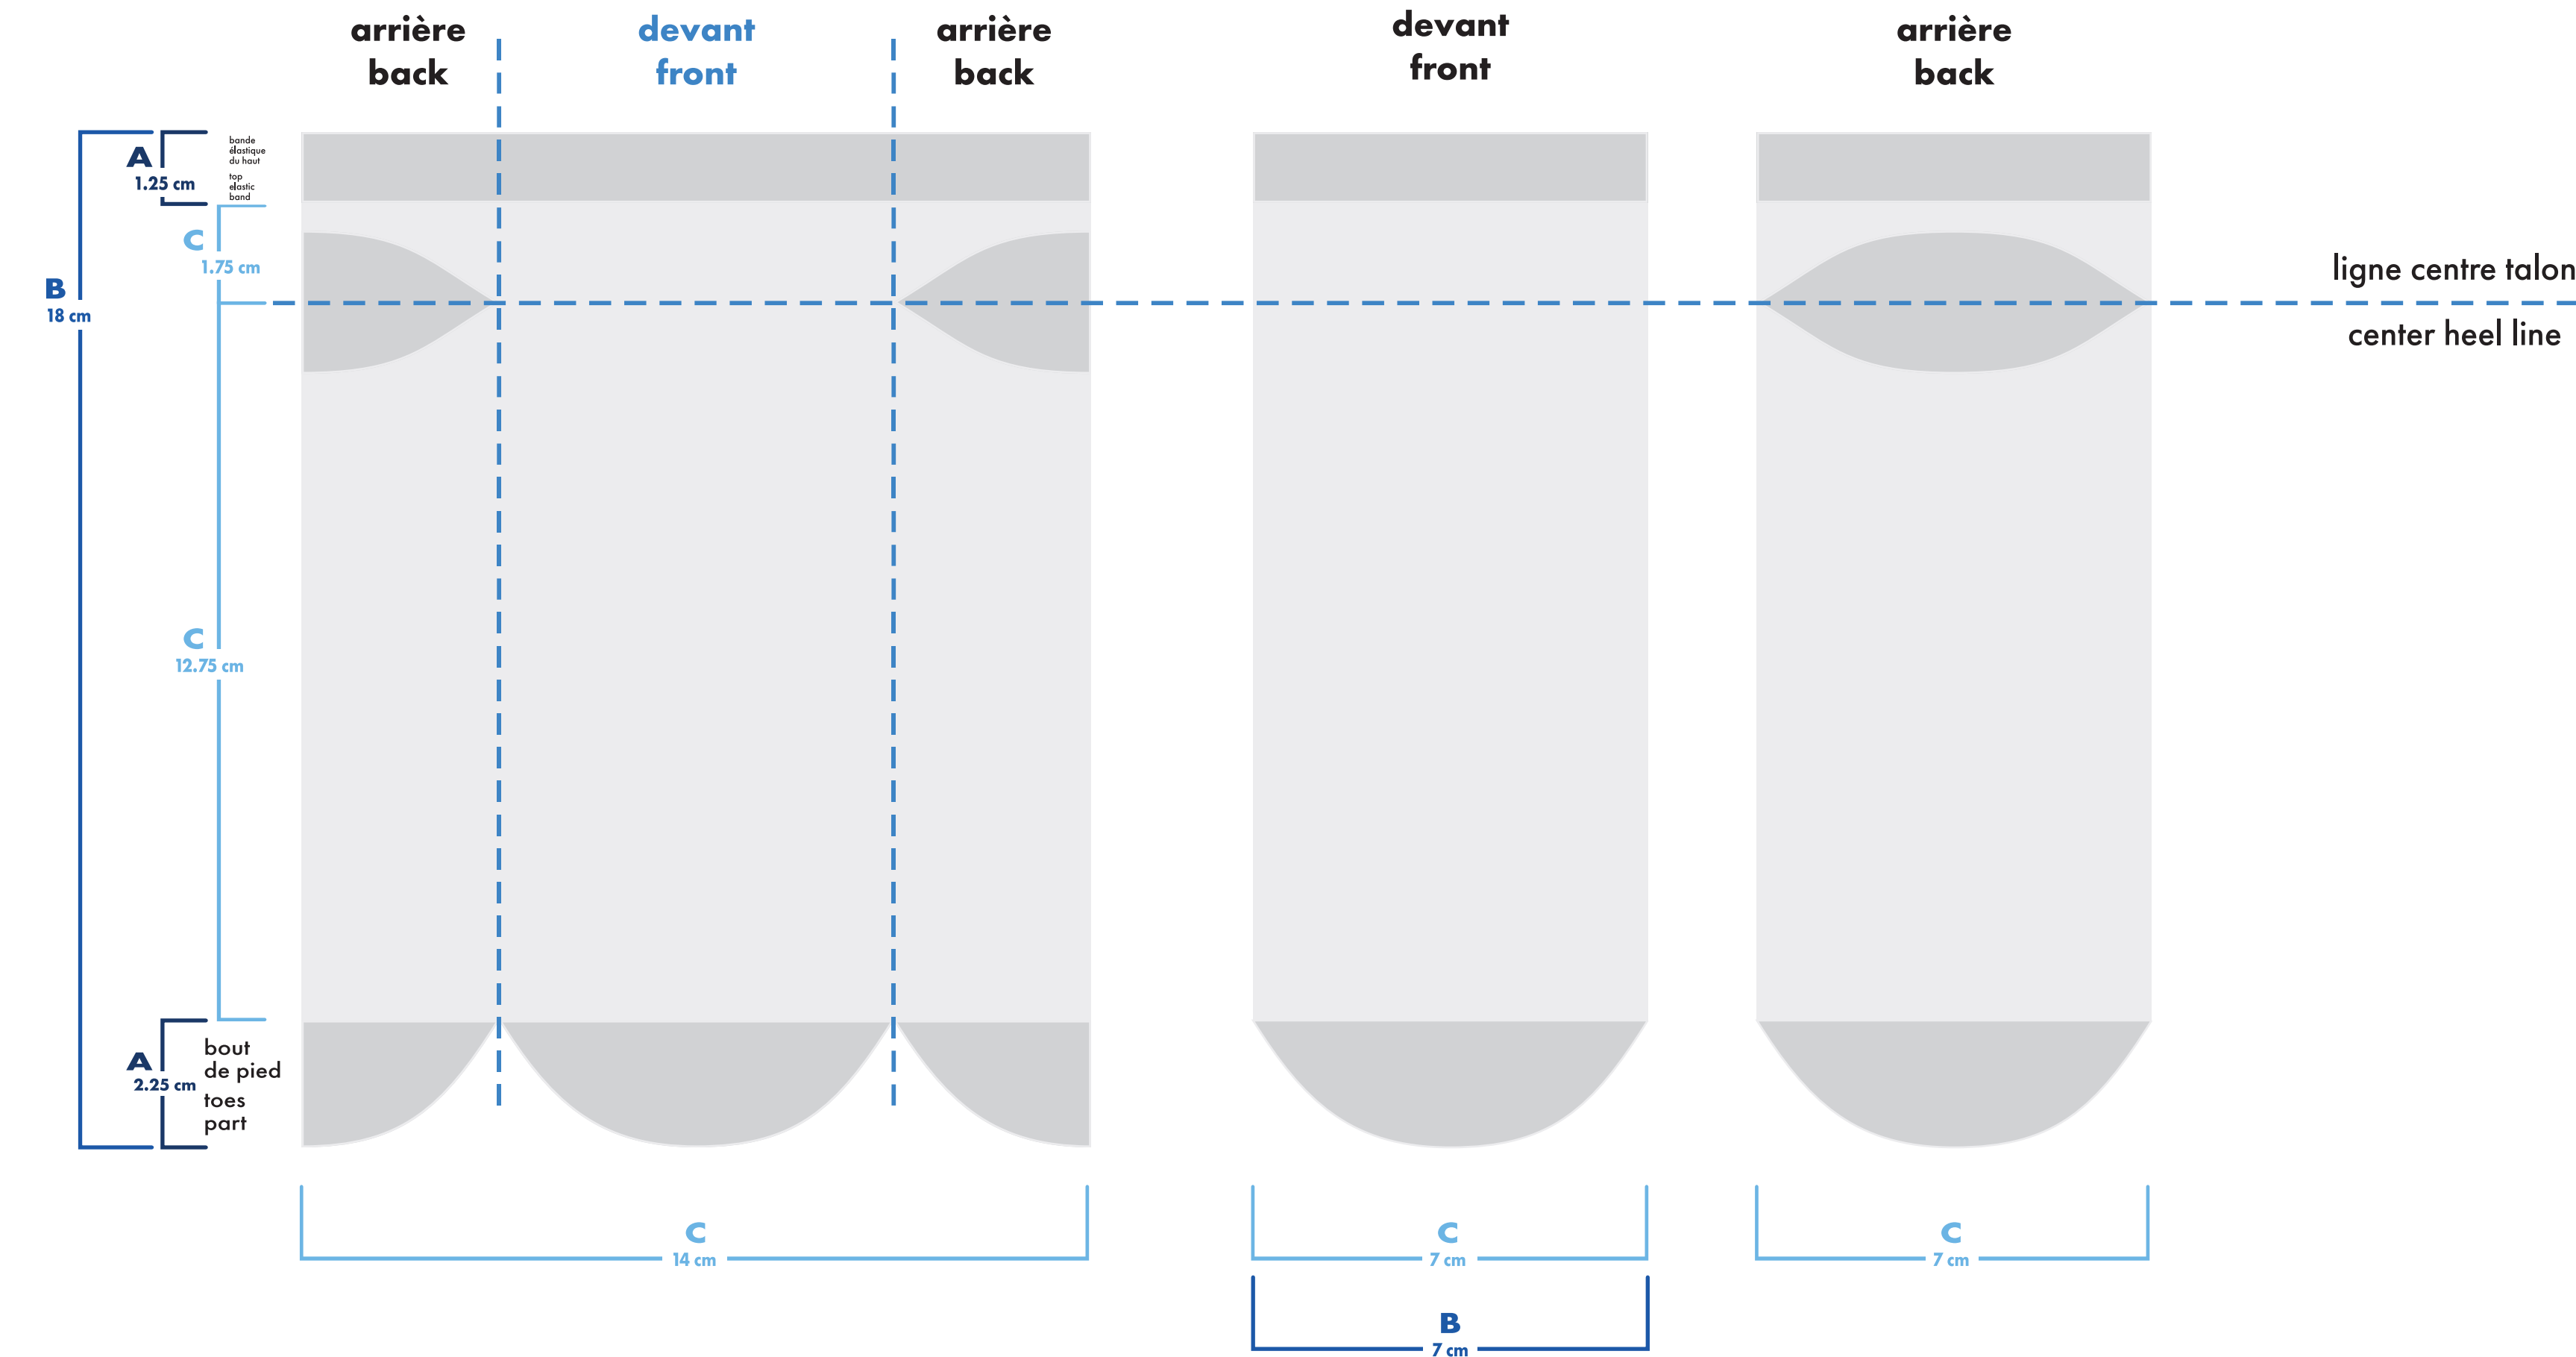

□ bas gauche et droit différents
left and right socks different

multi-sport

cheville . ankle

bas gauche left sock

couleurs solides pour élastique, talon et orteils
only solid colors for elastic cuff, heel and toes

bas droit right sock

couleurs solides pour élastique, talon et orteils
only solid colors for elastic cuff, heel and toes

- : blanc
- : noir
- : pms #
- : pms #
- : pms #
- : pms #

- bas gauche et droit identiques
left and right socks identical
- bas gauche et droit différents
left and right socks different

bas gauche et droit différents
 left and right socks different

multi-sport

quart . quarter

bas gauche left sock

bas droit right sock

montage vectoriel vector art **MiniMUM**
 montage tissé knitted art **MiniMUM**
 épaisseur minimum ligne minimum thickness line 0.037" 0.941mm

ligne centre talon
center heel line

- bas gauche et droit identiques
left and right socks identical
- bas gauche et droit différents
left and right socks different

montage vectoriel
vector art

MiniMUM

montage tissé
knitted art