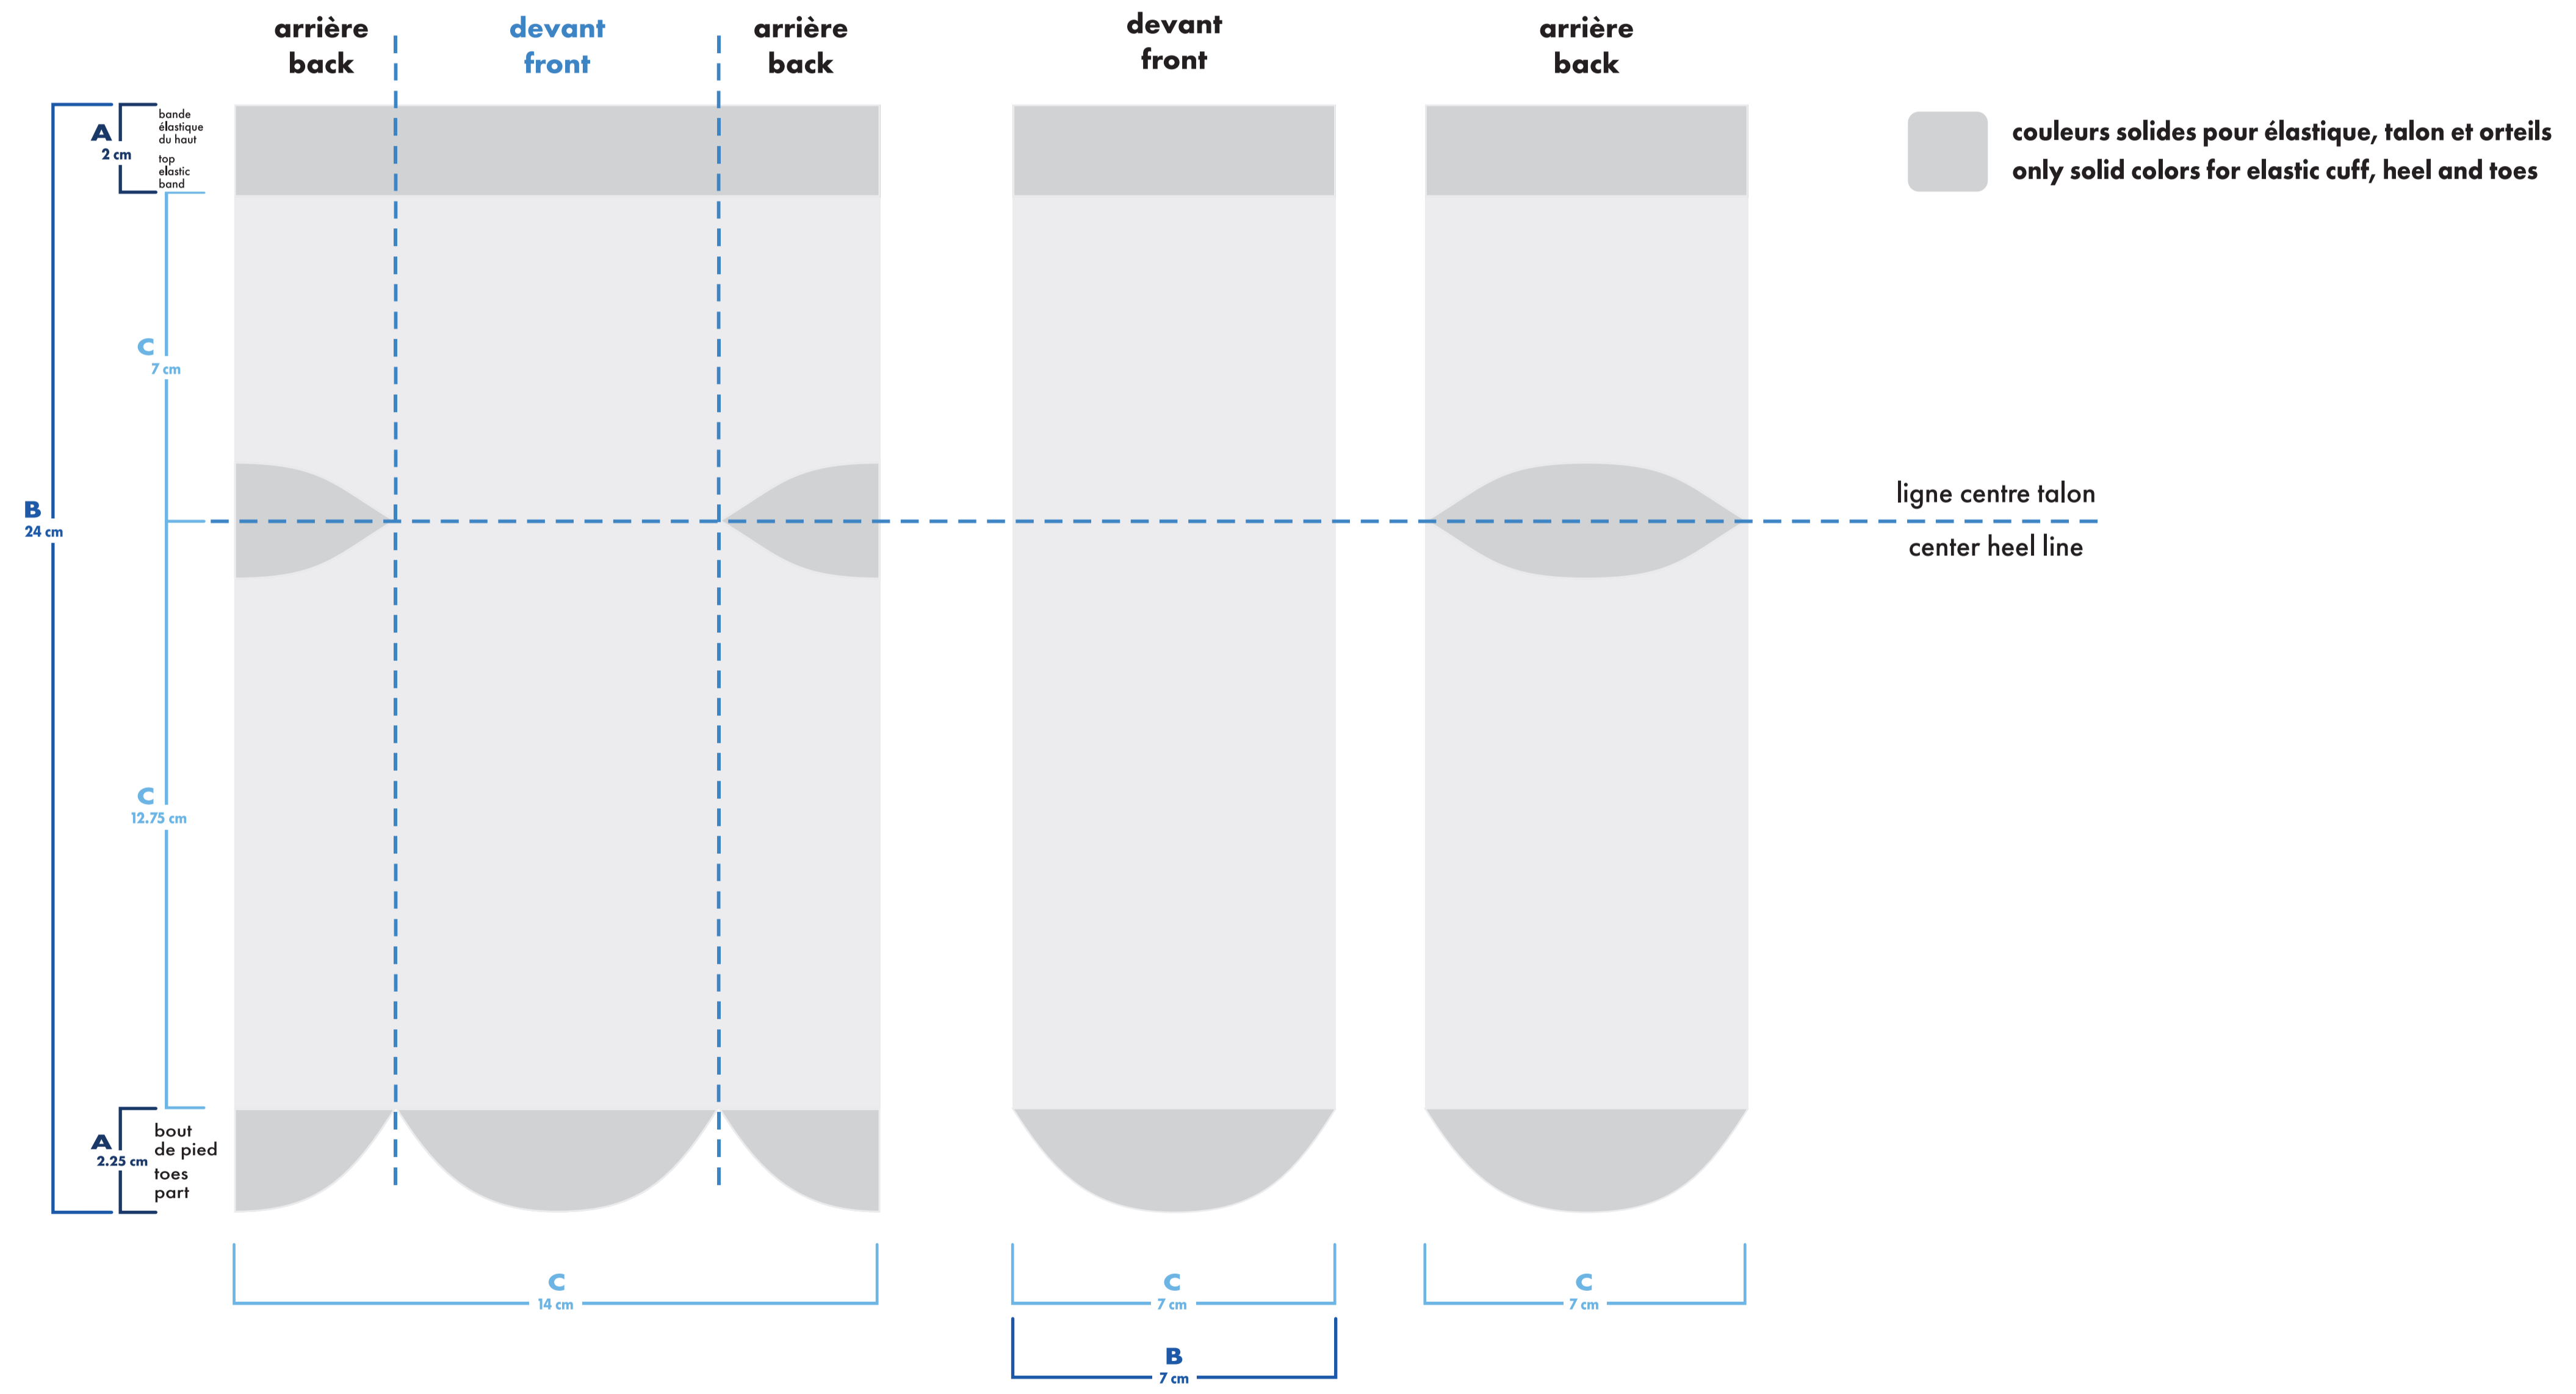

multi-sport

quart . quarter

couleurs solides pour élastique, talon et orteils
only solid colors for elastic cuff, heel and toes

- : blanc
- : noir
- : pms #___
- : pms #___
- : pms #___
- : pms #___

☒ bas gauche et droit identiques
left and right socks identical

☐ bas gauche et droit différents
left and right socks different