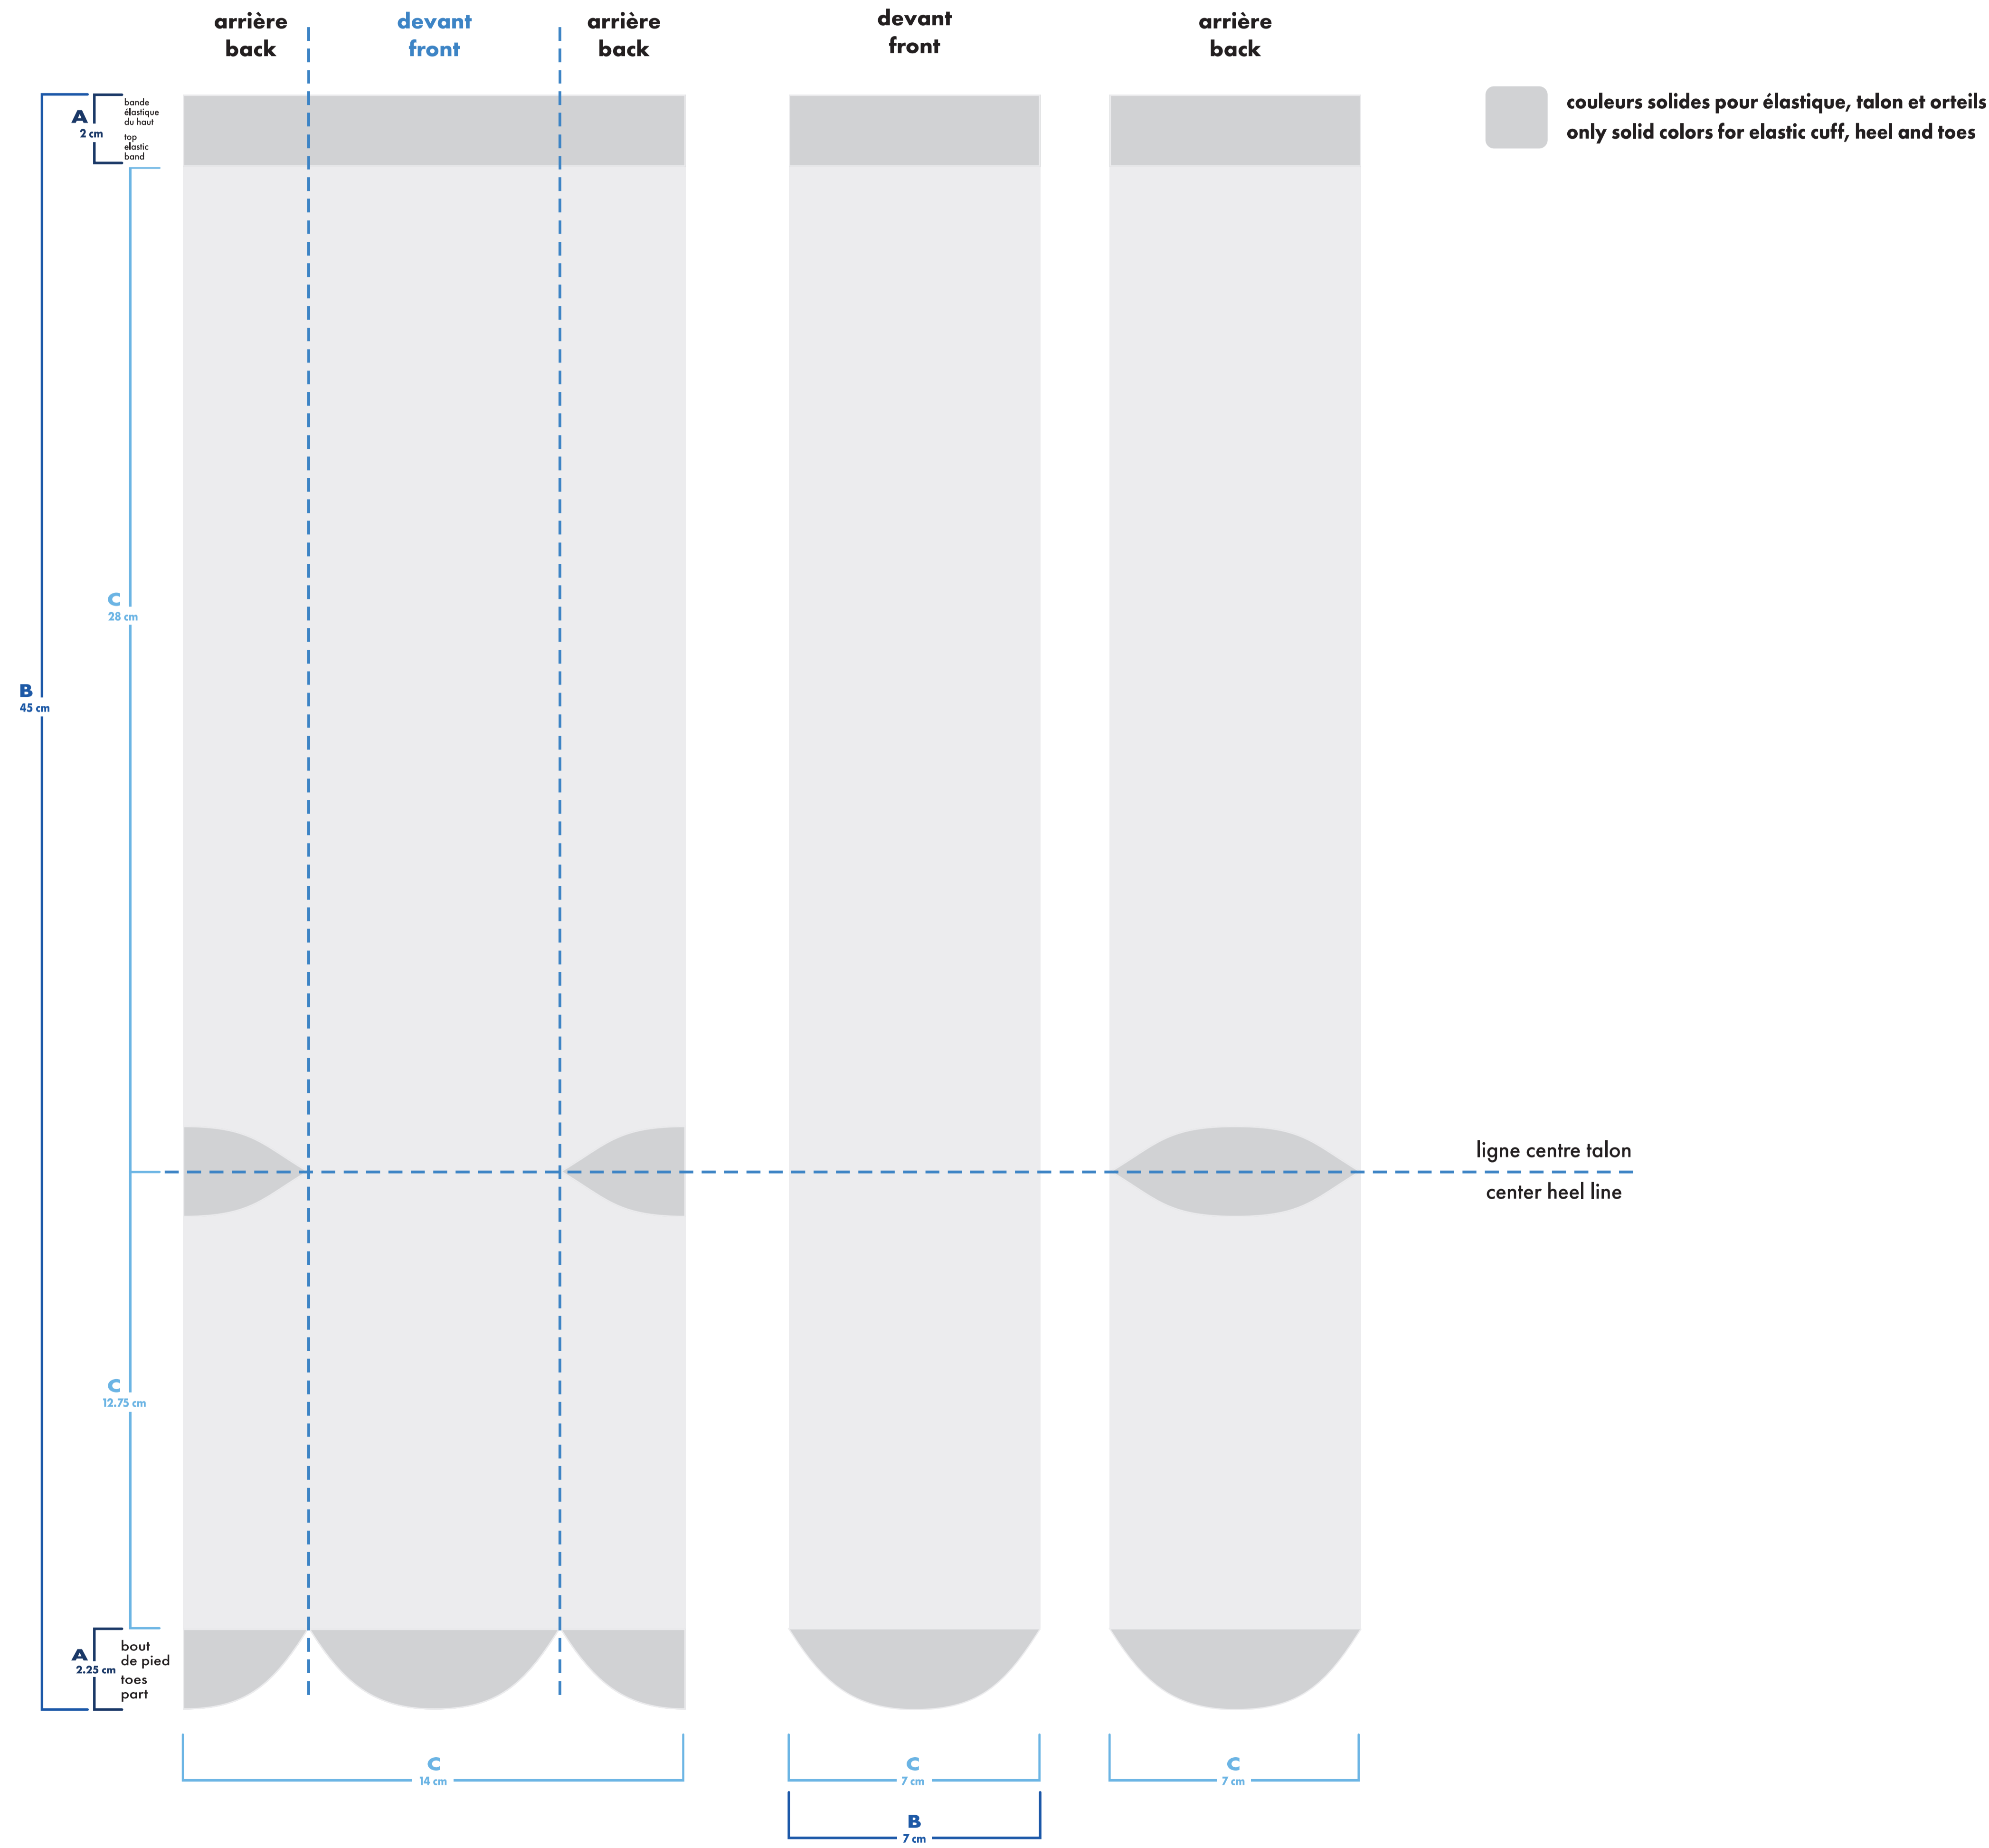

ligne centre talon
center heel line

- : blanc
- : noir
- : pms #
- : pms #
- : pms #
- : pms #

bas droit right sock

couleurs solides pour élastique, talon et orteils
only solid colors for elastic cuff, heel and toes

ligne centre talon
center heel line

- bas gauche et droit identiques
left and right socks identical
- bas gauche et droit différents
left and right socks different

montage vectoriel
vector art

MiniMUM

montage tissé
knitted art

MiniMUM

épaisseur minimum ligne
minimum thickness line

0.037"
0.941mm

multi-sport

genou . knee

couleurs solides pour élastique, talon et orteils
only solid colors for elastic cuff, heel and toes

○ : blanc
● : noir
● : pms #____
● : pms #____
● : pms #____
● : pms #____

■ bas gauche et droit identiques
left and right socks identical

□ bas gauche et droit différents
left and right socks different

multi-sport

genou . knee

bas gauche left sock

bas droit right sock

- : blanc
- : noir
- : pms #
- : pms #
- : pms #
- : pms #