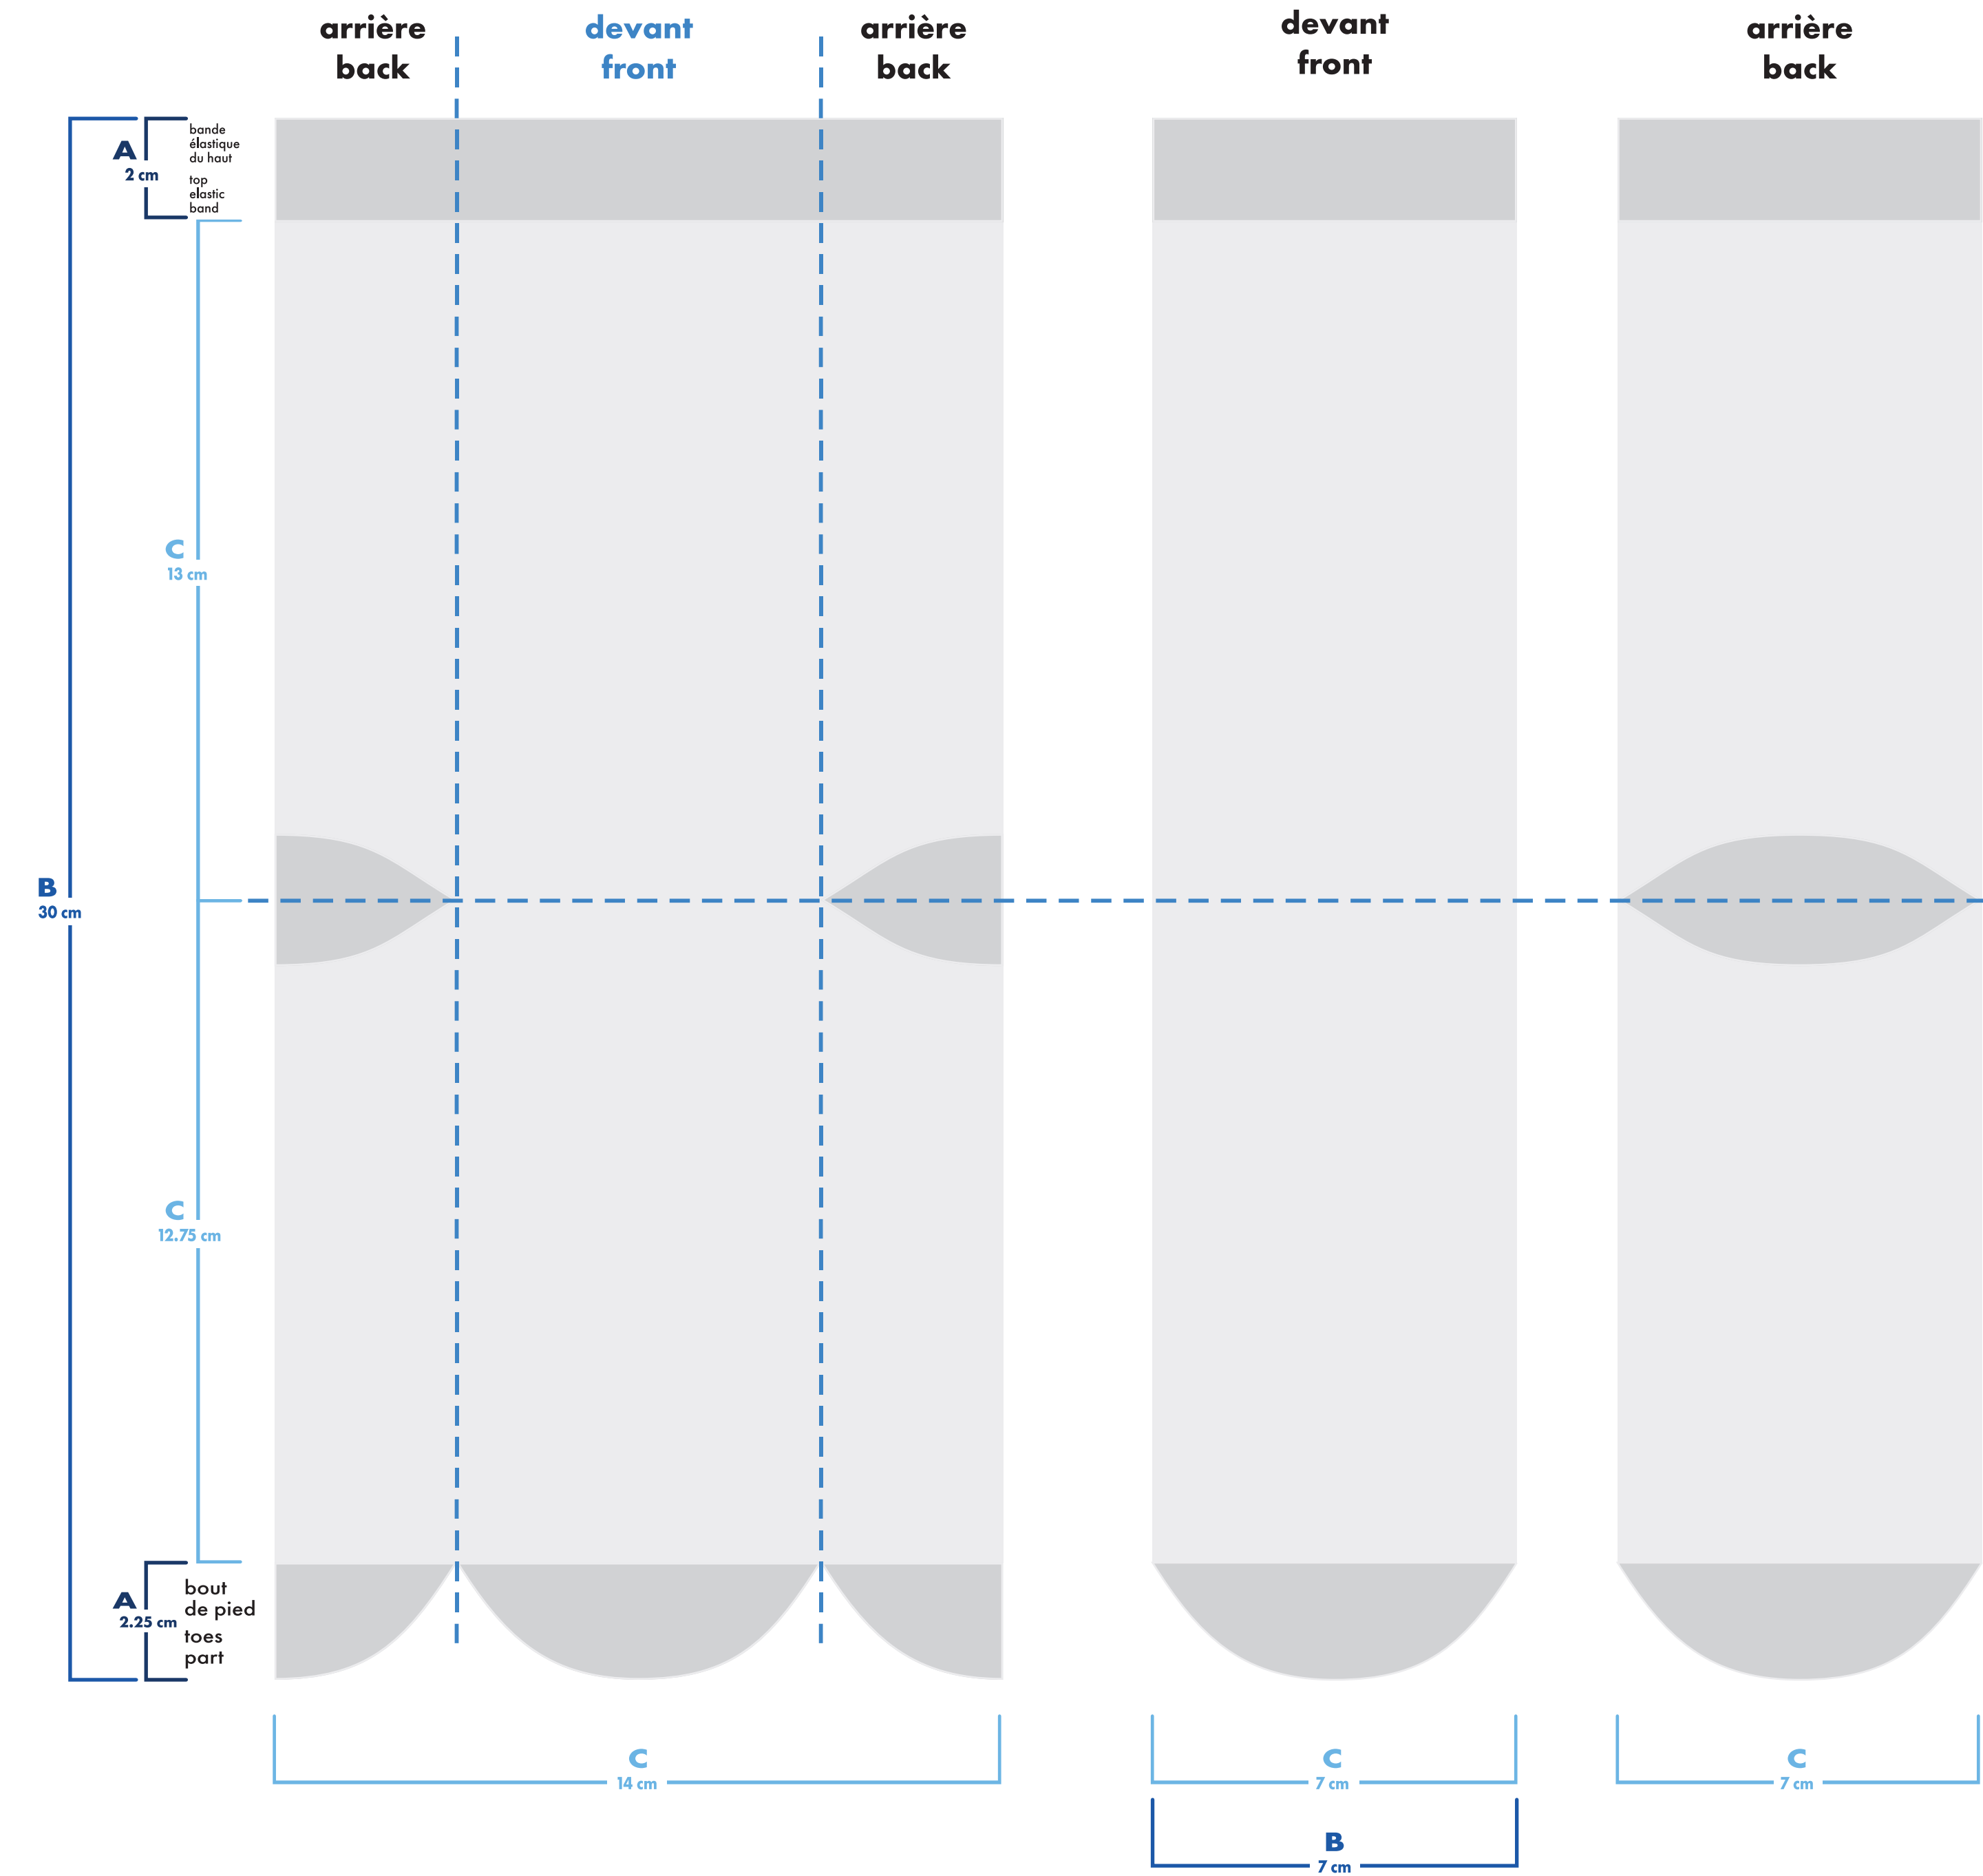

multi-sport

mollet . calf

bas gauche left sock

couleurs solides pour élastique, talon et orteils
only solid colors for elastic cuff, heel and toes

ligne centre talon
center heel line

- : blanc
- : noir
- : pms #
- : pms #
- : pms #
- : pms #