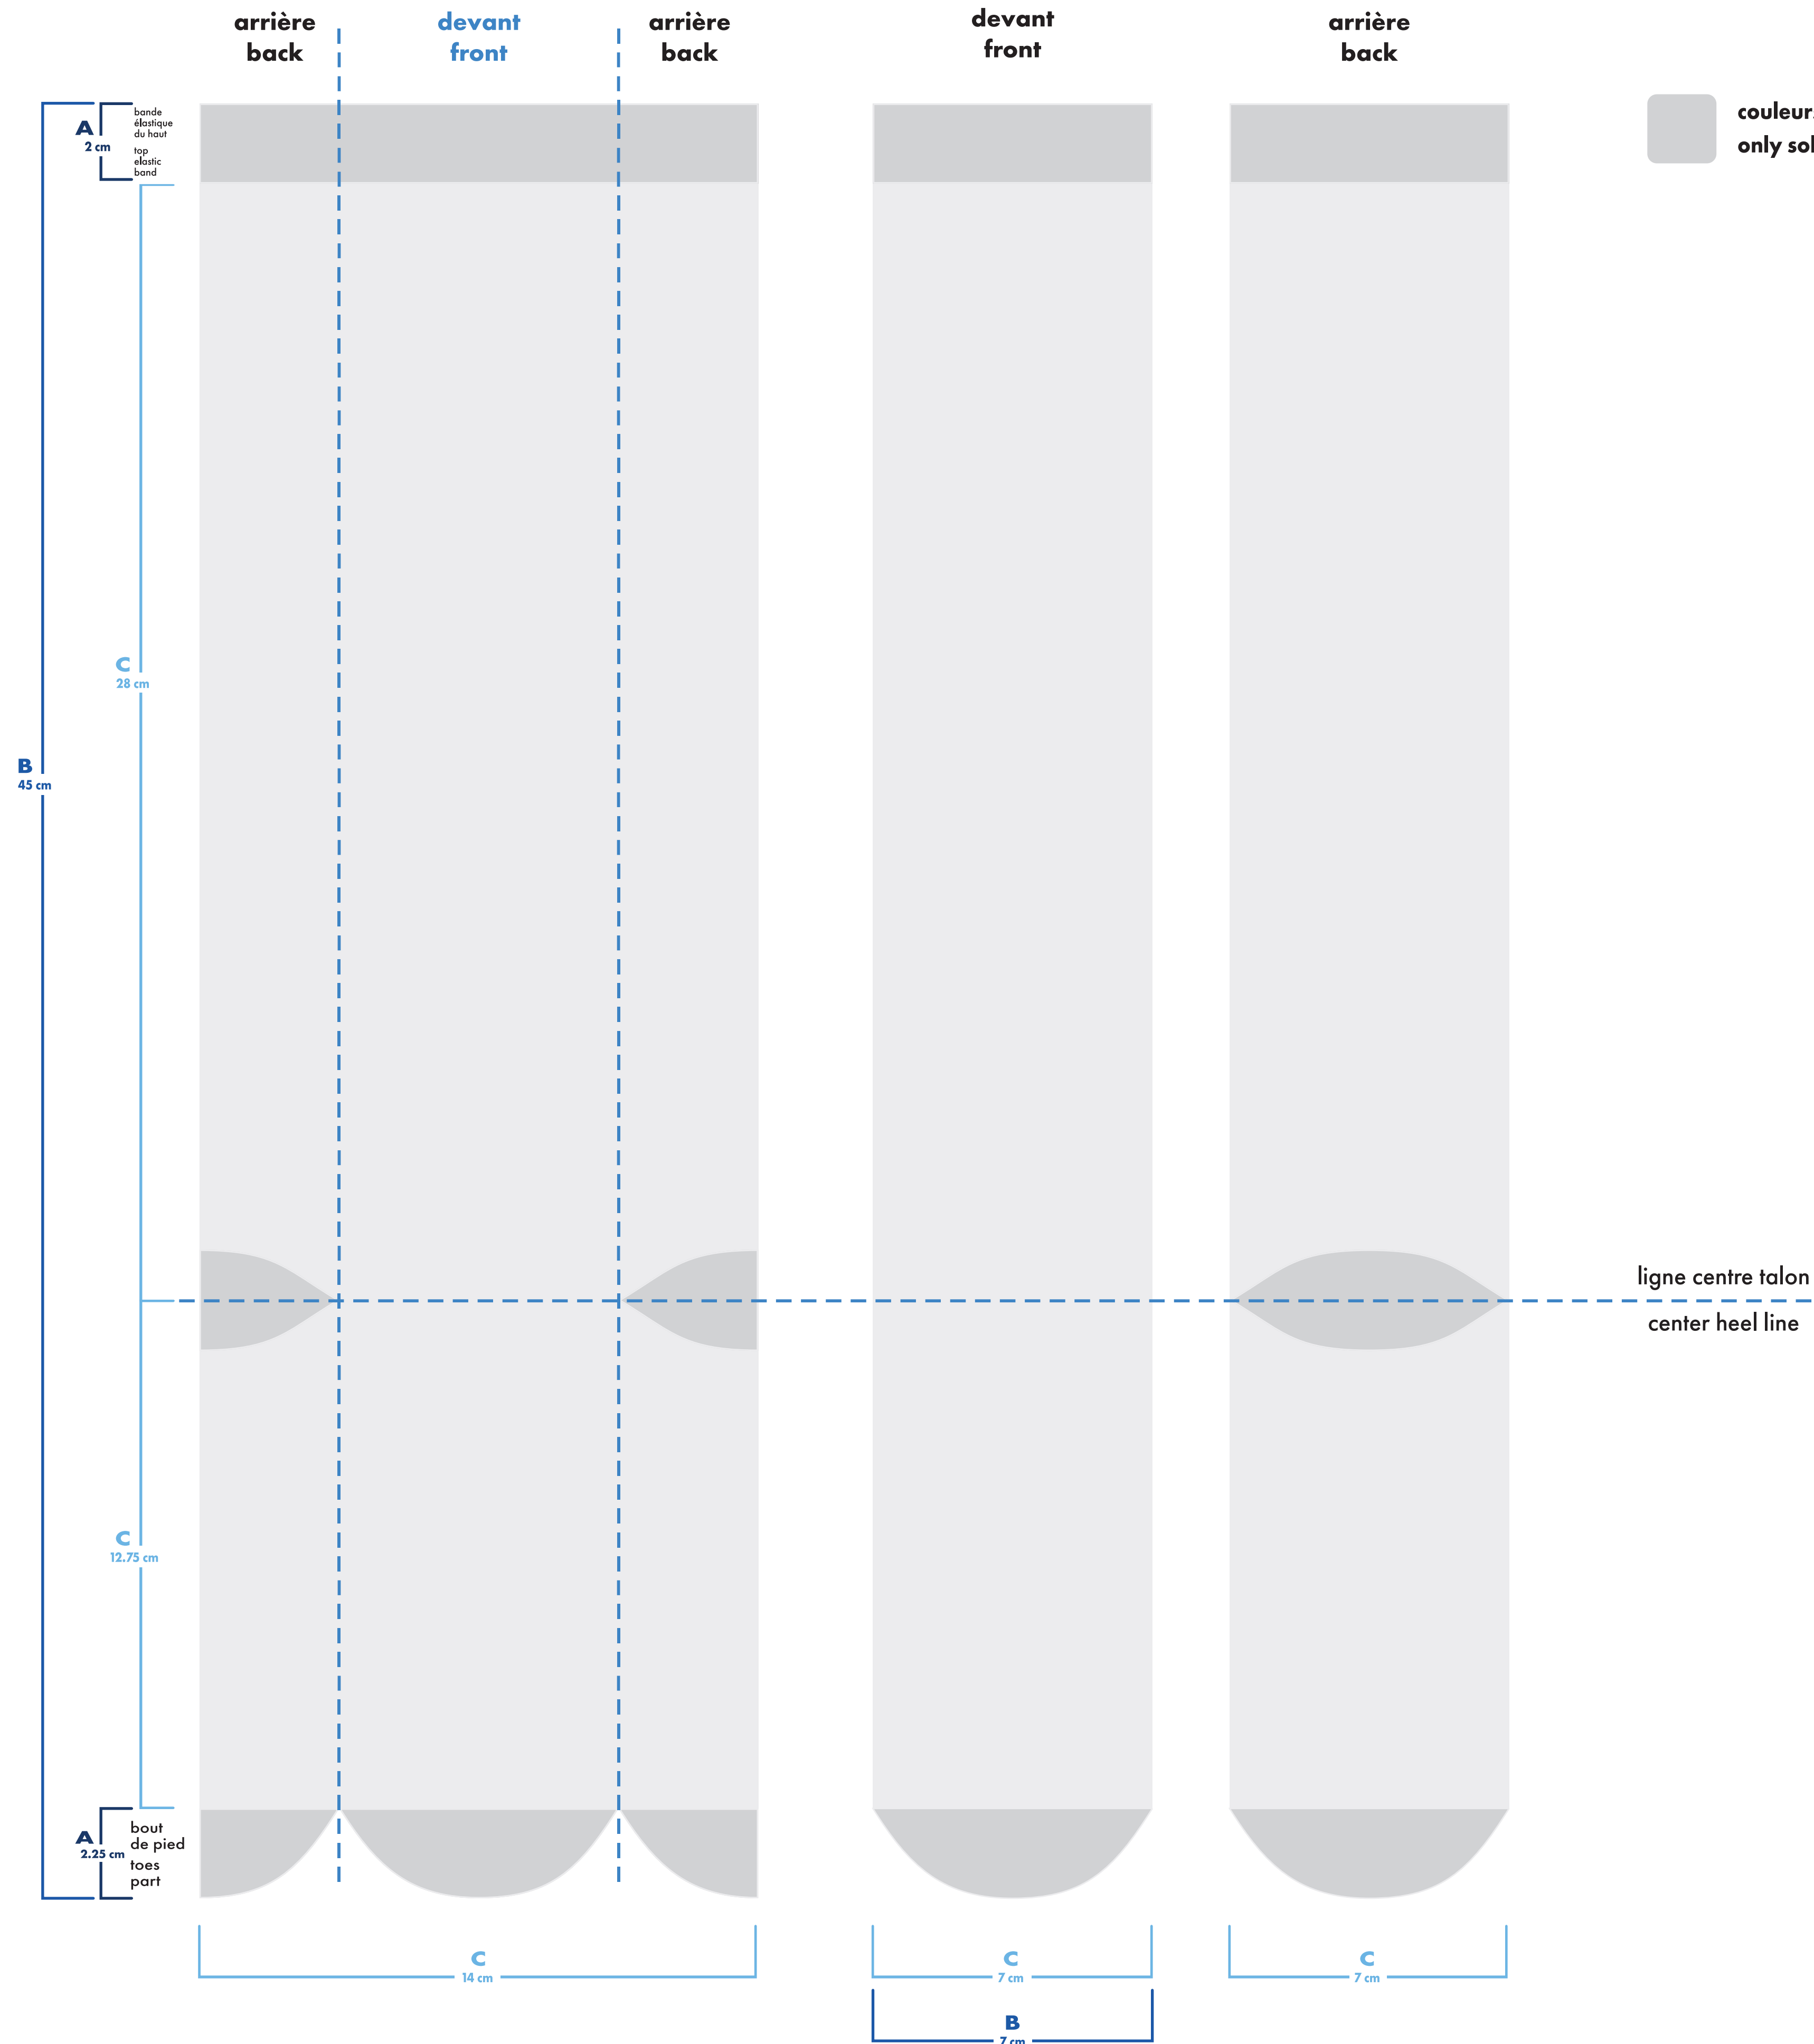

bas gauche et droit différents
 left and right socks different

multi-sport

quart . quarter

bas gauche left sock

bas droit right sock

montage vectoriel vector art **MiniMUM**
 montage tissé knitted art **MiniMUM**
 épaisseur minimum ligne minimum thickness line 0.037" 0.941mm

ligne centre talon
center heel line

- : blanc
- : noir
- : pms #
- : pms #
- : pms #
- : pms #

bas droit right sock

couleurs solides pour élastique, talon et orteils
only solid colors for elastic cuff, heel and toes

ligne centre talon
center heel line

- bas gauche et droit identiques
left and right socks identical
- bas gauche et droit différents
left and right socks different

montage vectoriel
vector art

MiniMUM

montage tissé
knitted art

MiniMUM

épaisseur minimum ligne
minimum thickness line

0.037"
0.941mm

multi-sport

genou . knee

couleurs solides pour élastique, talon et orteils
only solid colors for elastic cuff, heel and toes

○ : blanc
● : noir
● : pms #____
● : pms #____
● : pms #____
● : pms #____