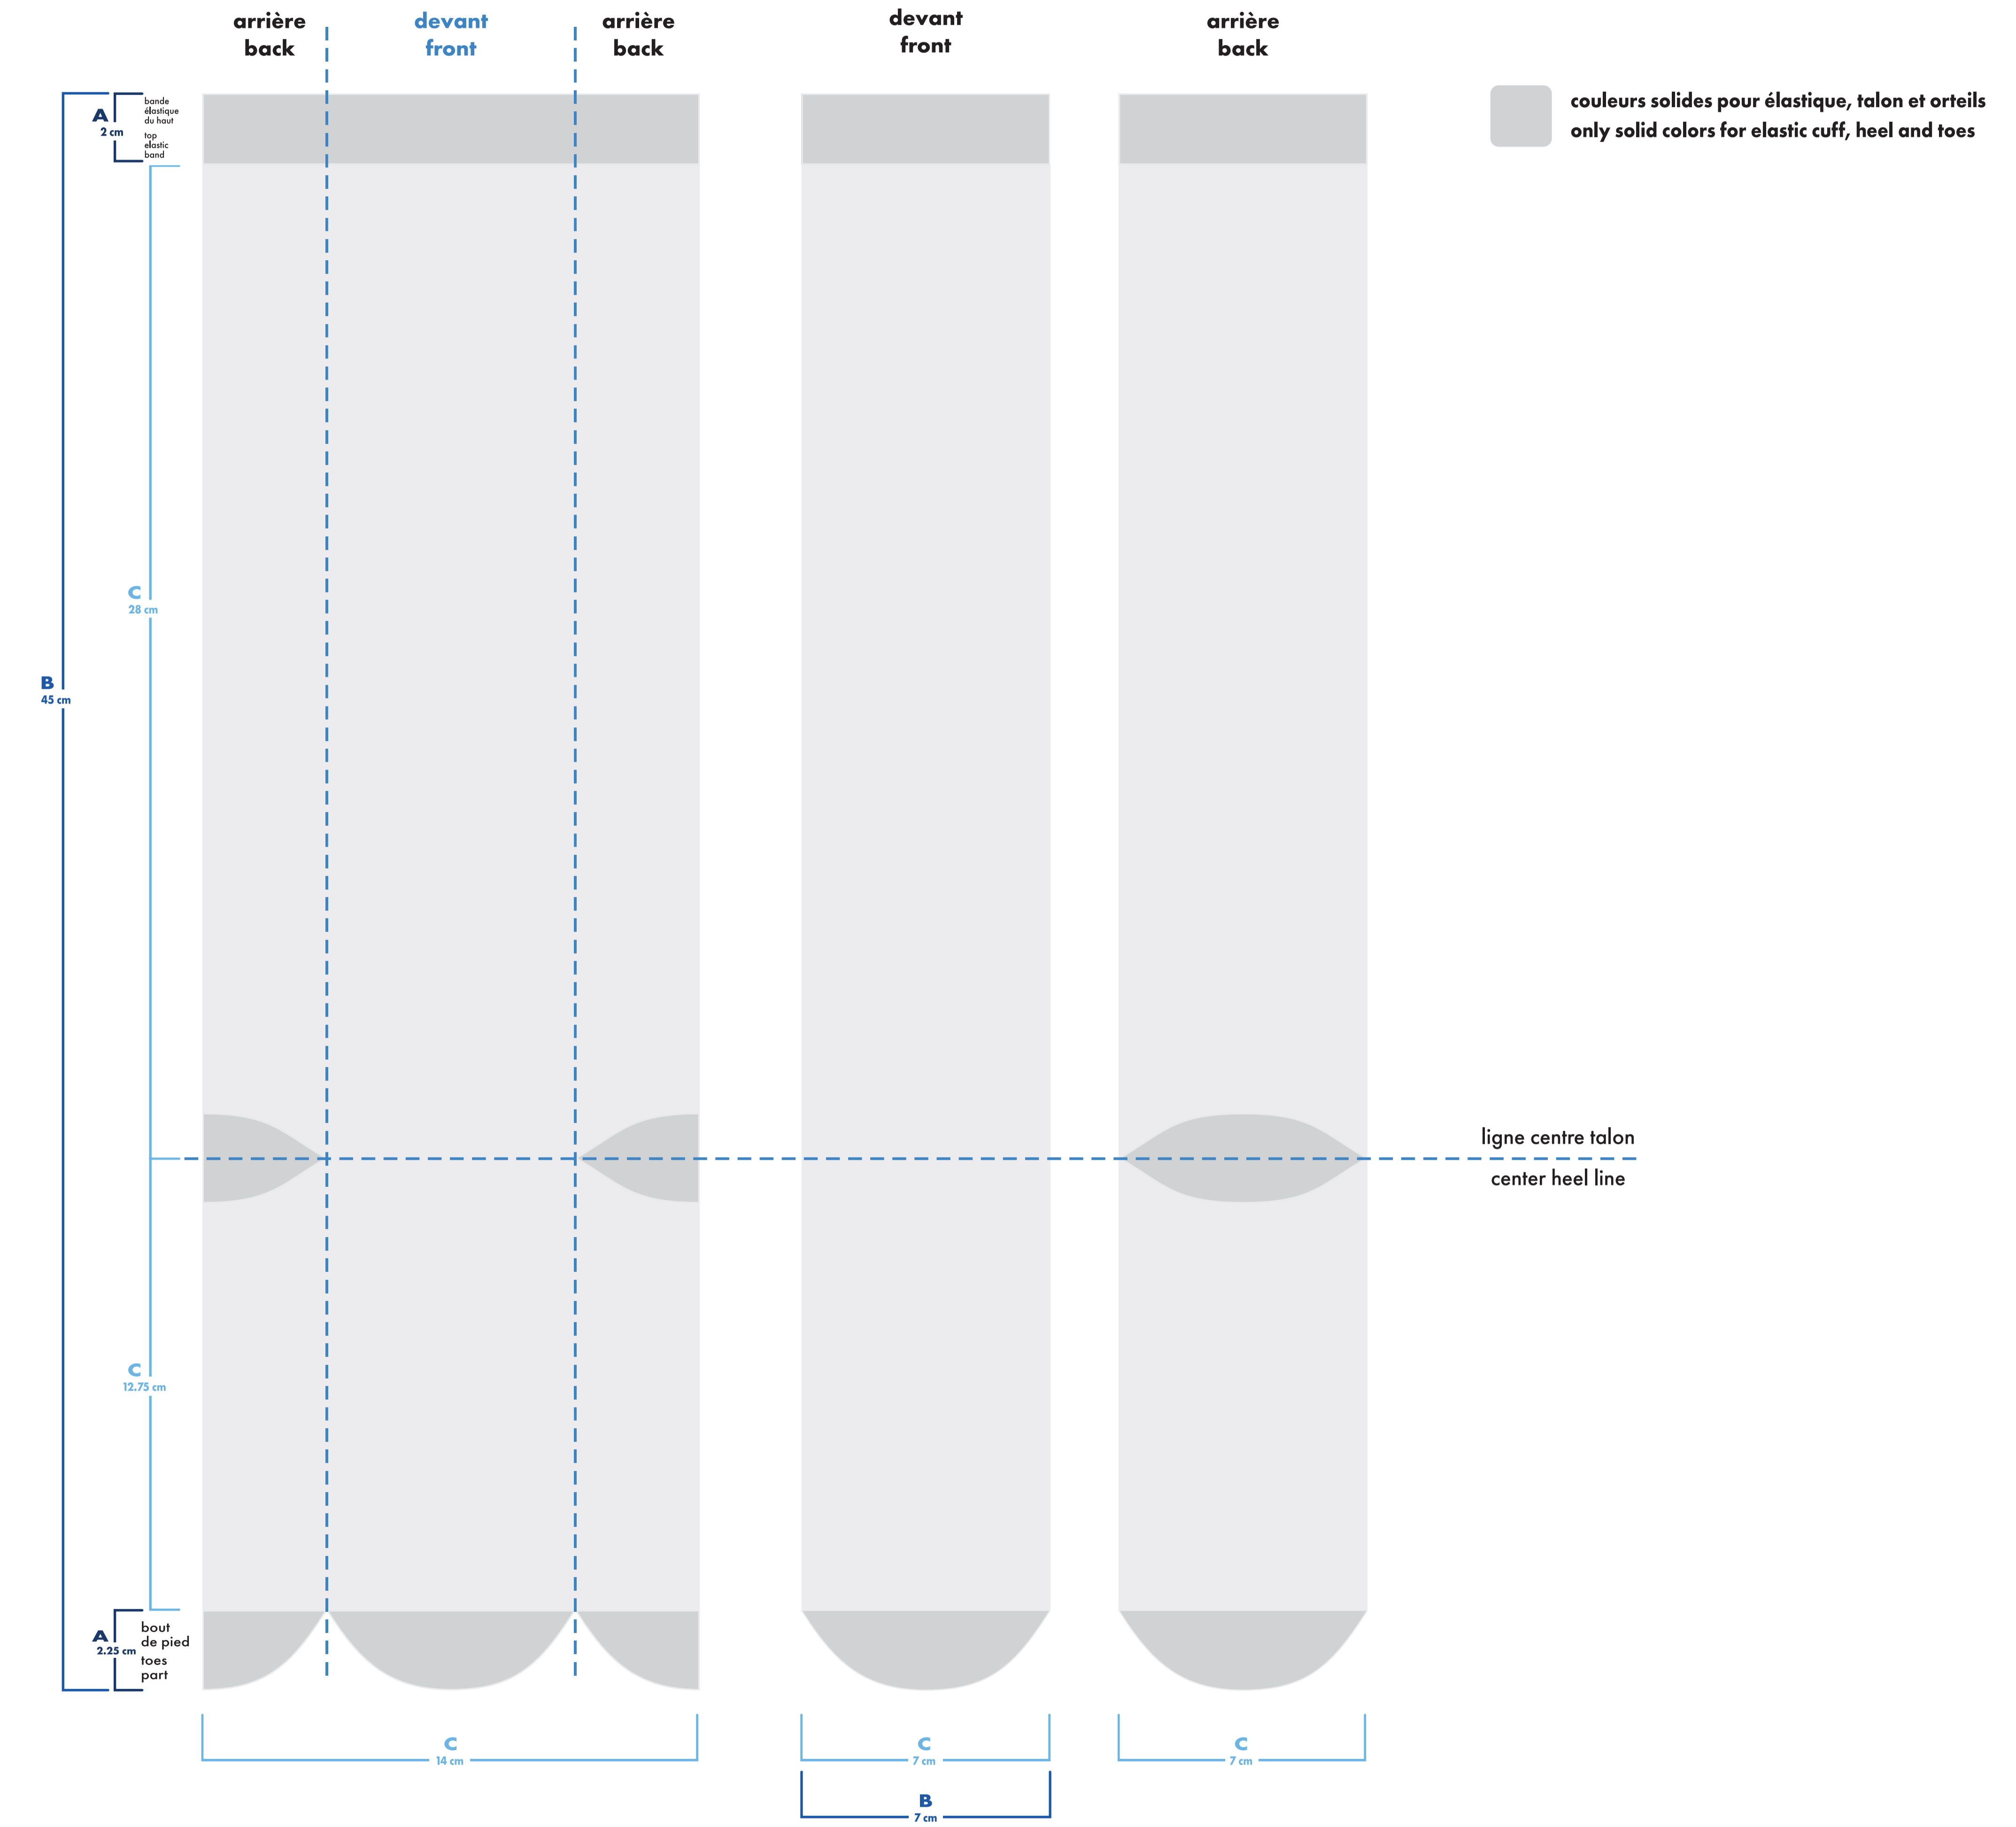

ligne centre talon
center heel line

- : blanc
- : noir
- : pms #
- : pms #
- : pms #
- : pms #

bas droit right sock

couleurs solides pour élastique, talon et orteils
only solid colors for elastic cuff, heel and toes

ligne centre talon
center heel line

- bas gauche et droit identiques
left and right socks identical
- bas gauche et droit différents
left and right socks different

montage vectoriel
vector art

MiniMUM

montage tissé
knitted art

MiniMUM

épaisseur minimum ligne
minimum thickness line

0.037"
0.941mm

multi-sport

genou . knee

couleurs solides pour élastique, talon et orteils
only solid colors for elastic cuff, heel and toes

○ : blanc
● : noir
● : pms #____
● : pms #____
● : pms #____
● : pms #____

■ bas gauche et droit identiques
left and right socks identical

□ bas gauche et droit différents
left and right socks different

multi-sport

genou . knee

bas gauche left sock

bas droit right sock

- : blanc
- : noir
- : pms #
- : pms #
- : pms #
- : pms #