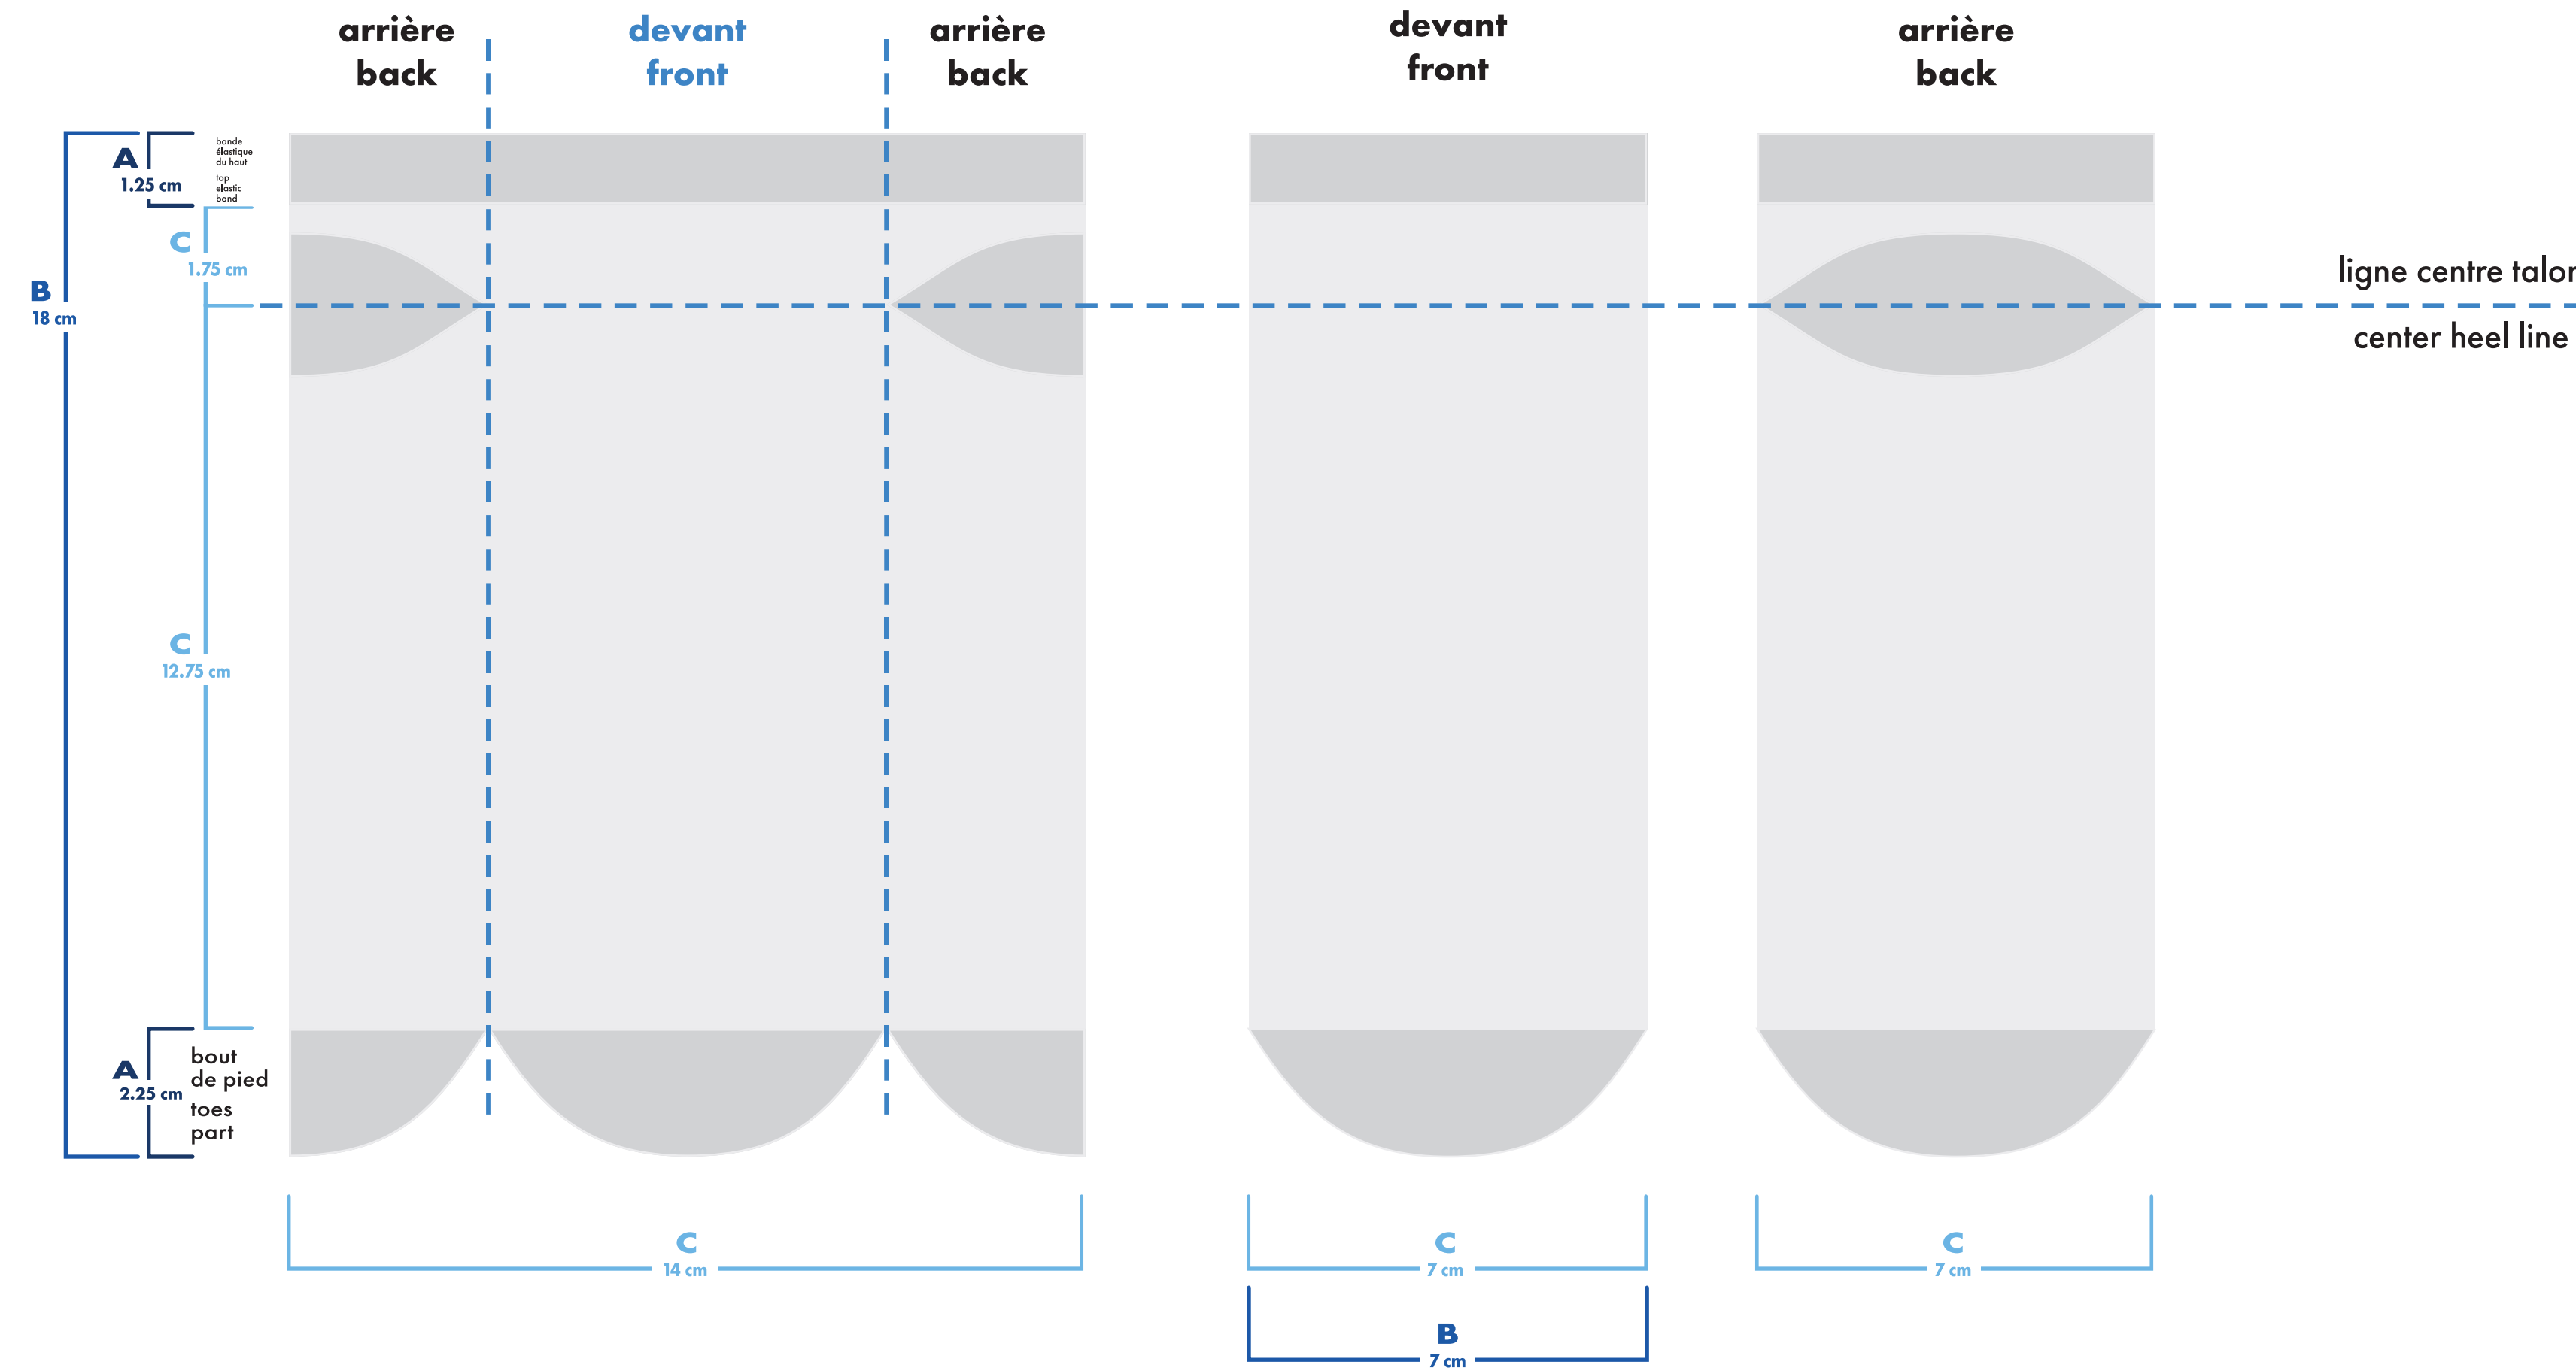

□ bas gauche et droit différents
left and right socks different

multi-sport

cheville . ankle

bas gauche left sock

couleurs solides pour élastique, talon et orteils
only solid colors for elastic cuff, heel and toes

bas droit right sock

couleurs solides pour élastique, talon et orteils
only solid colors for elastic cuff, heel and toes

- : blanc
- : noir
- : pms #
- : pms #
- : pms #
- : pms #

- bas gauche et droit identiques
left and right socks identical
- bas gauche et droit différents
left and right socks different

ligne centre talon
center heel line

- bas gauche et droit identiques
left and right socks identical
- bas gauche et droit différents
left and right socks different

montage vectoriel
vector art

MiniMUM

montage tissé
knitted art