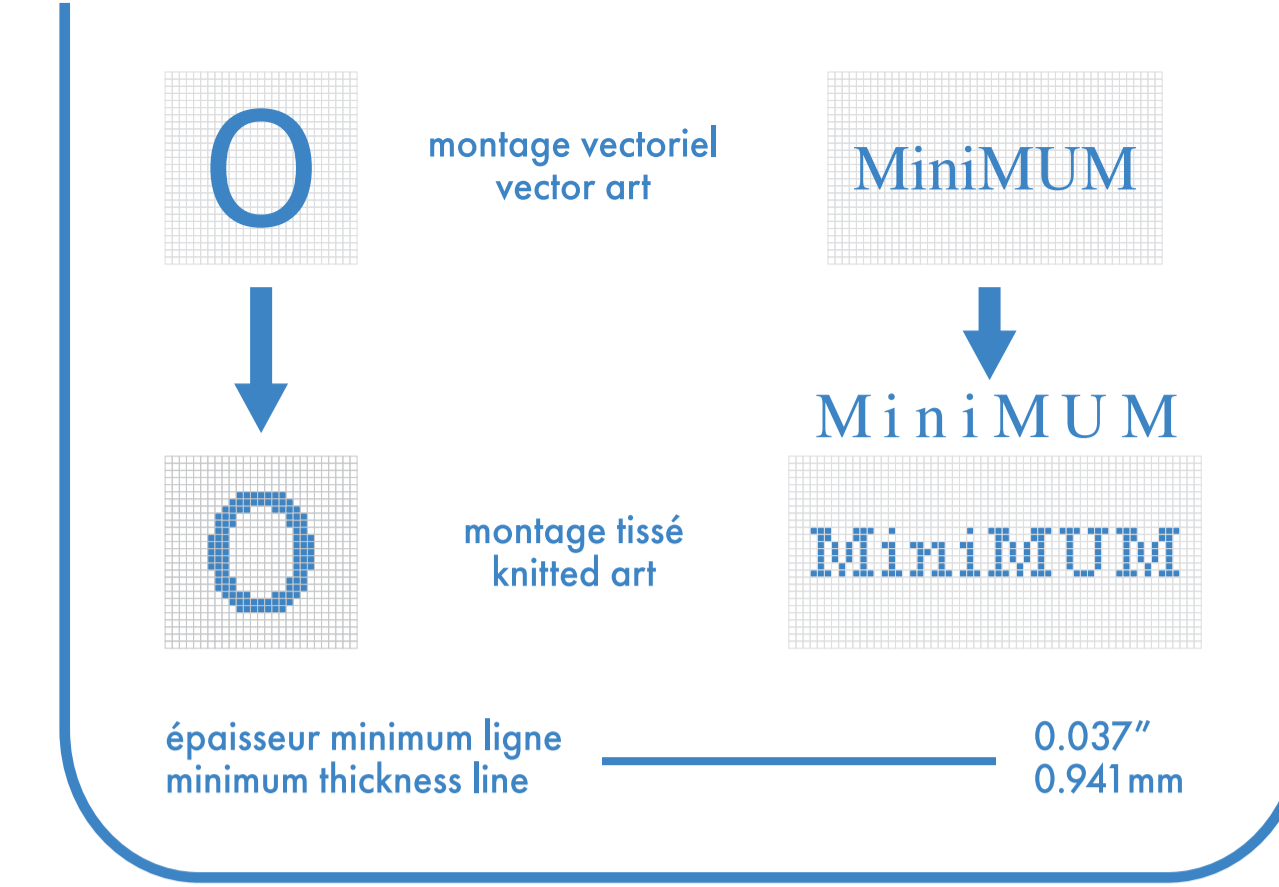

montage vectoriel
vector art

MiniMUM

montage tissé
knitted art

MiniMUM

épaisseur minimum ligne
minimum thickness line

0.037"
0.941mm

multi-sport

quart . quarter

bas gauche et droit différents
 left and right socks different

multi-sport

quart . quarter

bas gauche left sock

bas droit right sock

montage vectoriel vector art **MiniMUM**
 montage tissé knitted art **MiniMUM**
 épaisseur minimum ligne minimum thickness line 0.037" 0.941mm