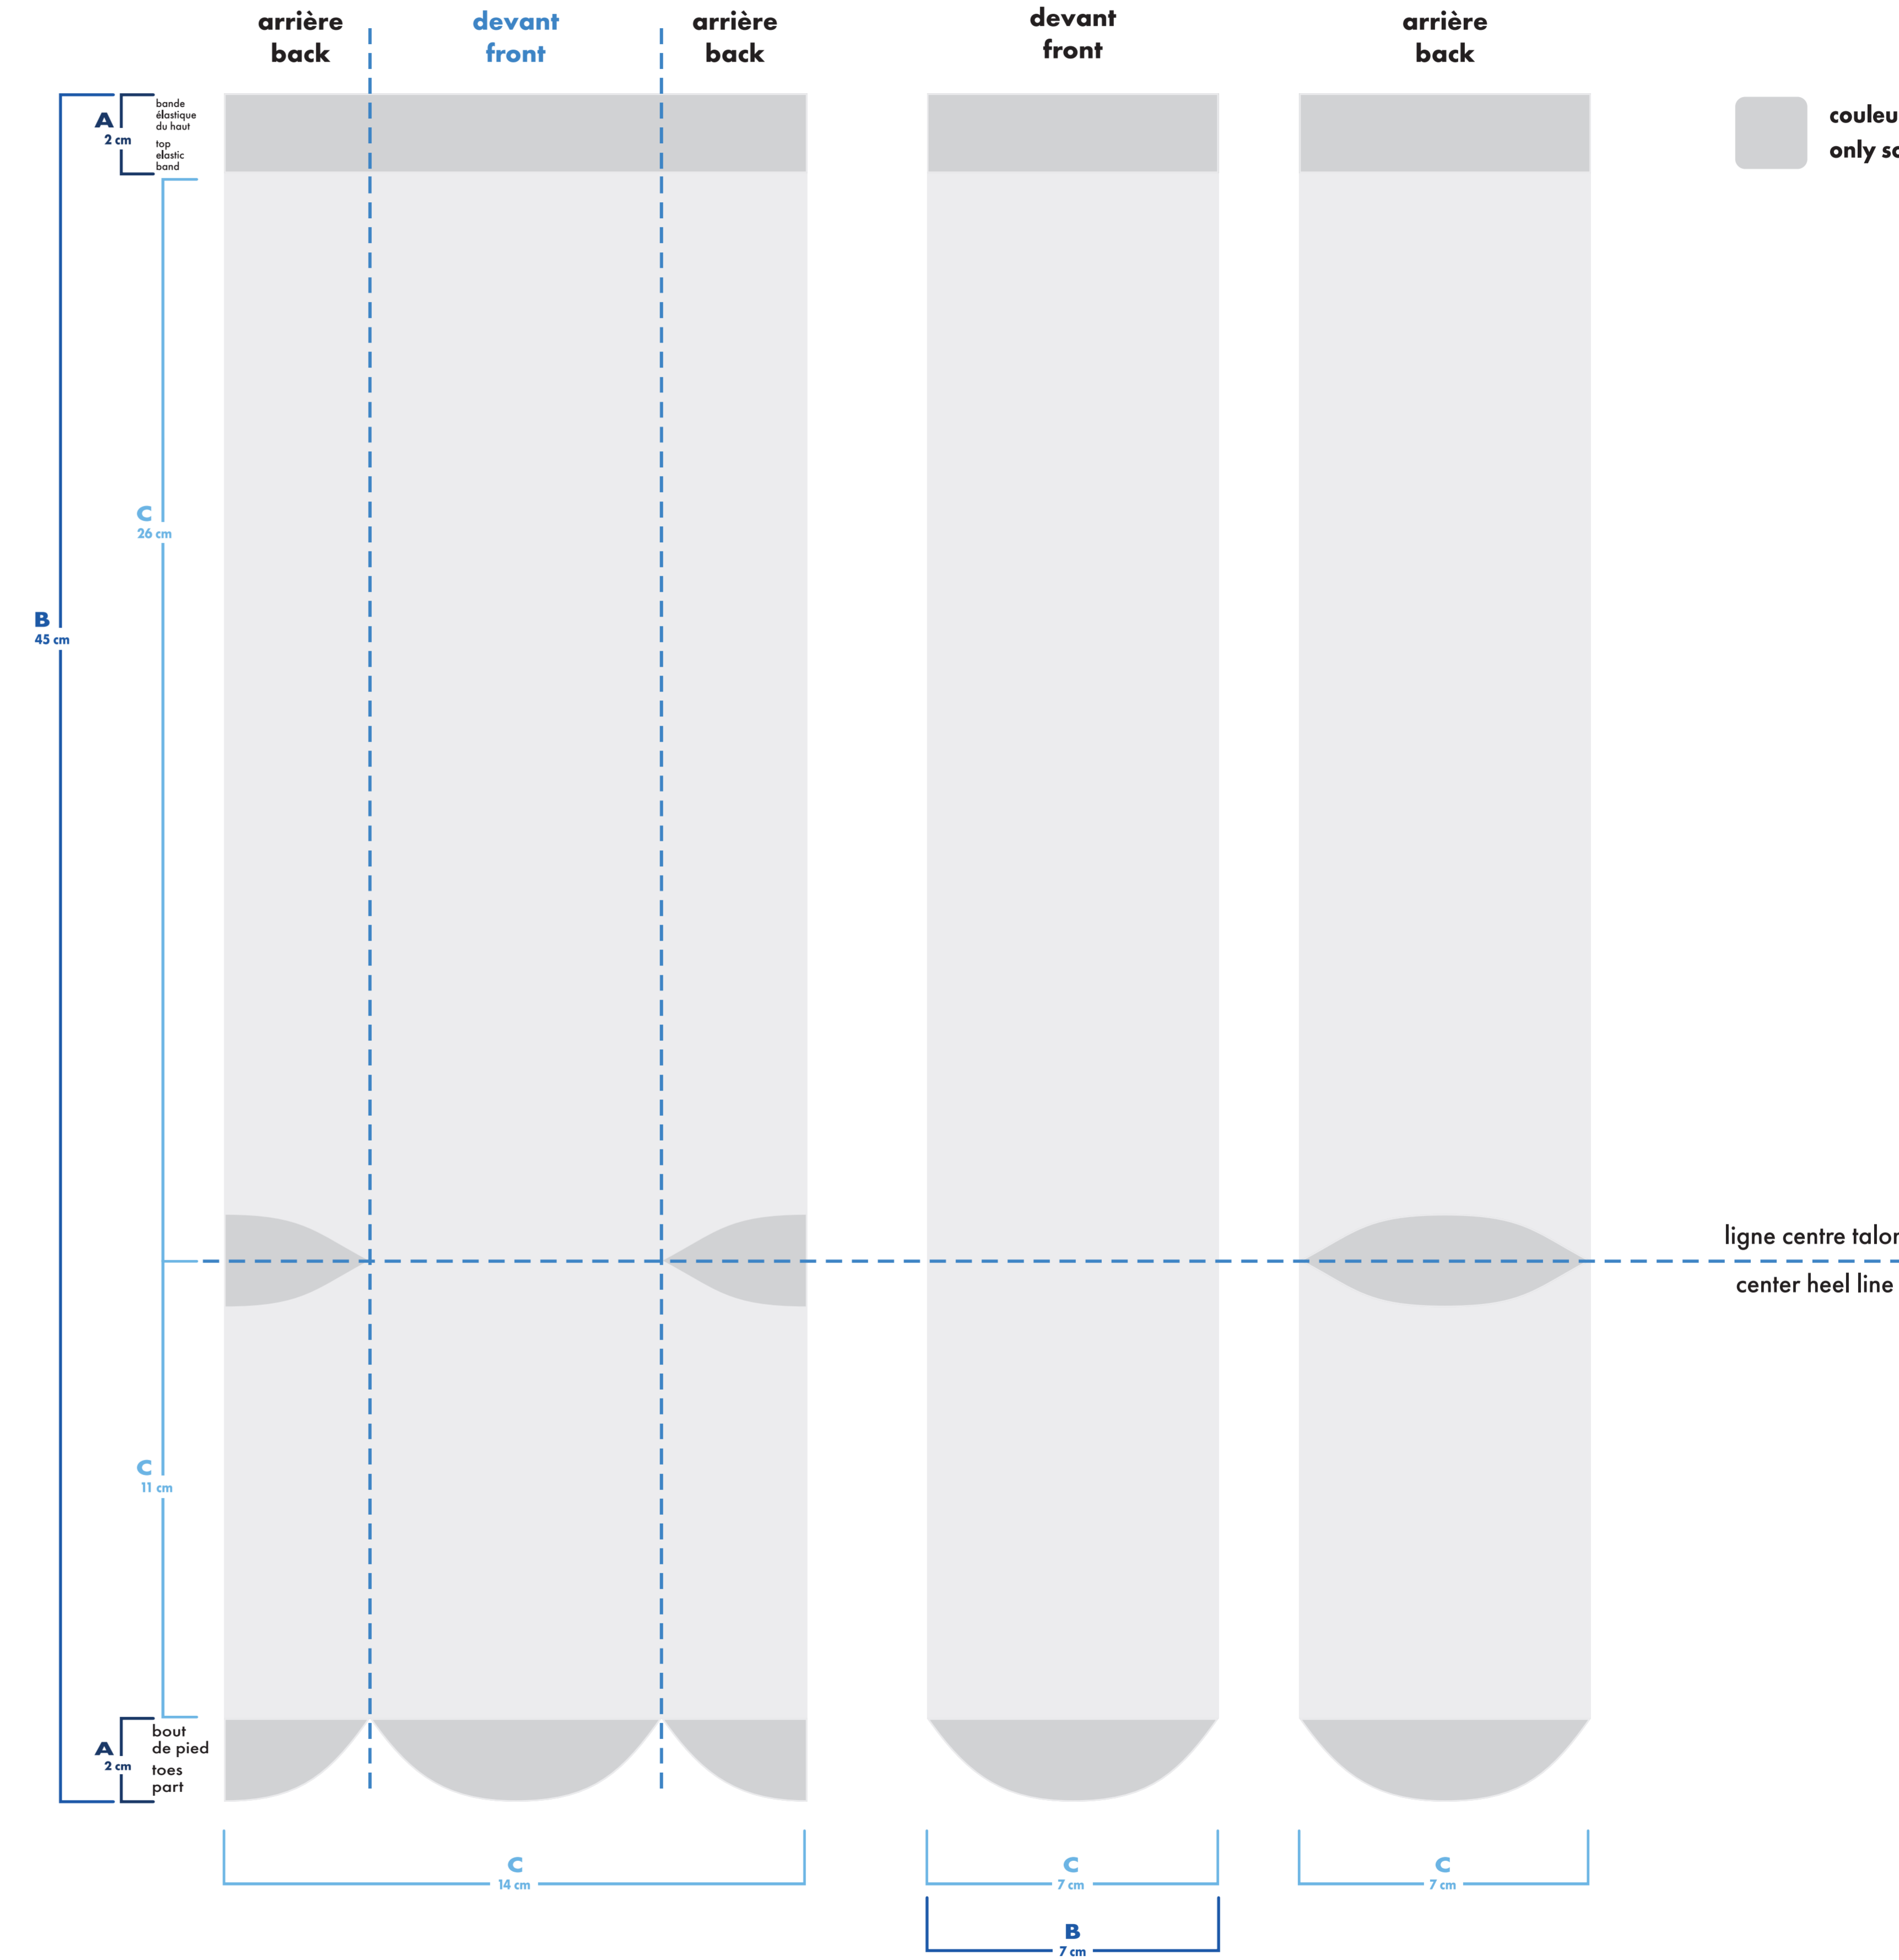

couleurs solides pour élastique, talon et orteils
only solid colors for elastic cuff, heel and toes

- : blanc
- : noir
- : pms #
- : pms #
- : pms #
- : pms #

☐ bas gauche et droit identiques
left and right socks identical

■ bas gauche et droit différents
left and right socks different