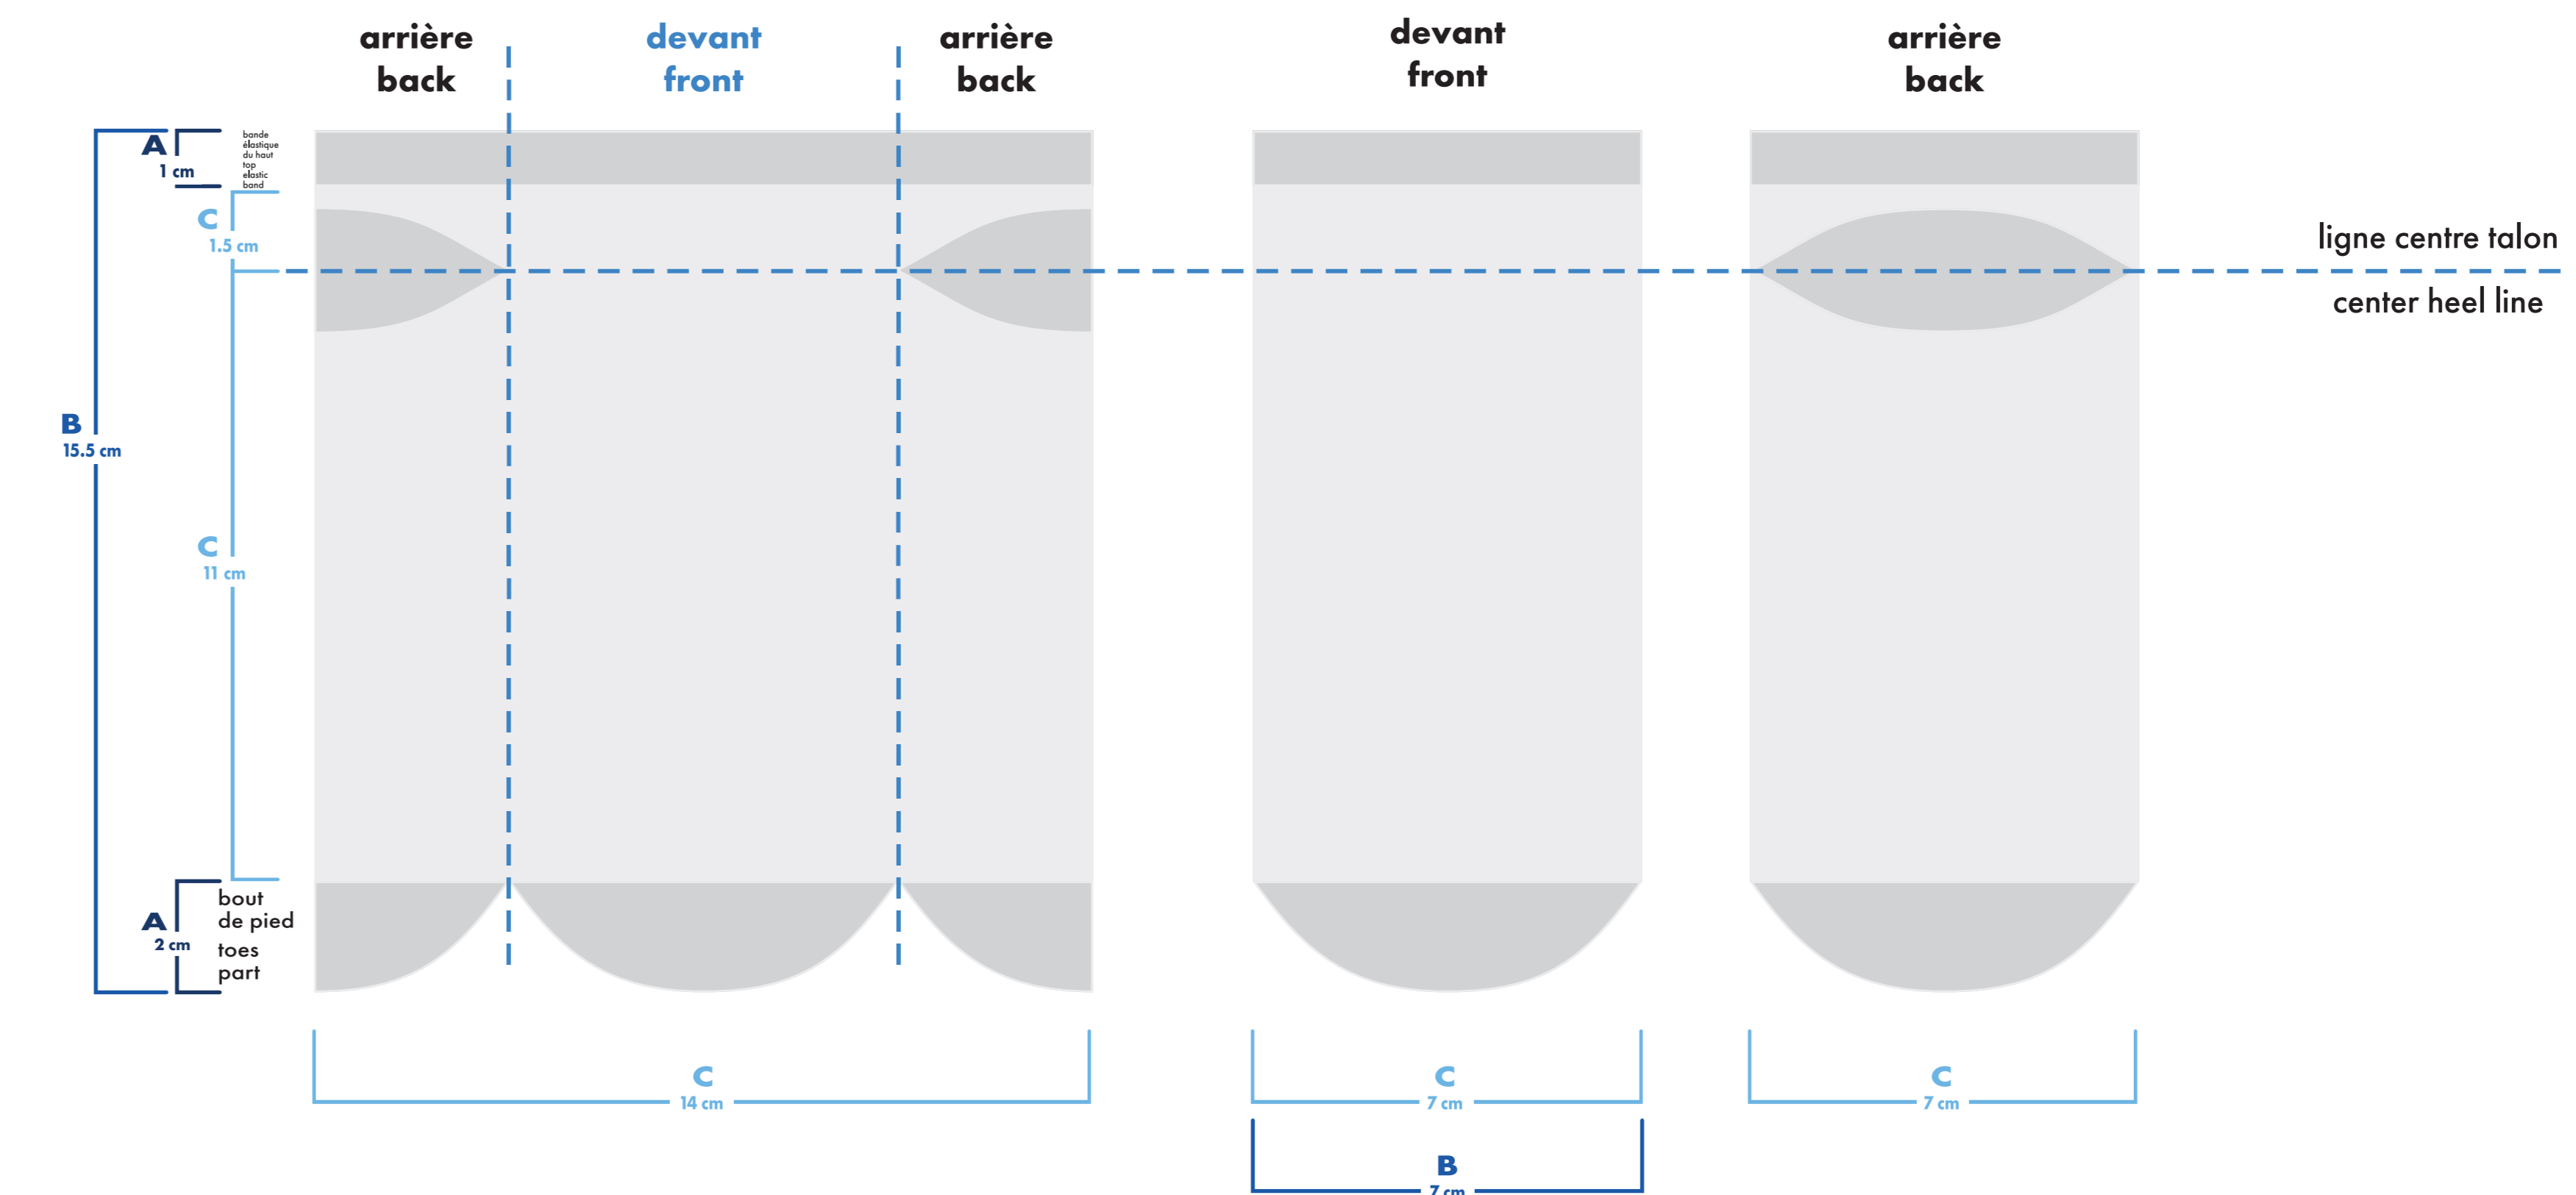

bas droit right sock

couleurs solides pour élastique, talon et orteils
only solid colors for elastic cuff, heel and toes

- bas gauche et droit identiques
left and right socks identical
- bas gauche et droit différents
left and right socks different