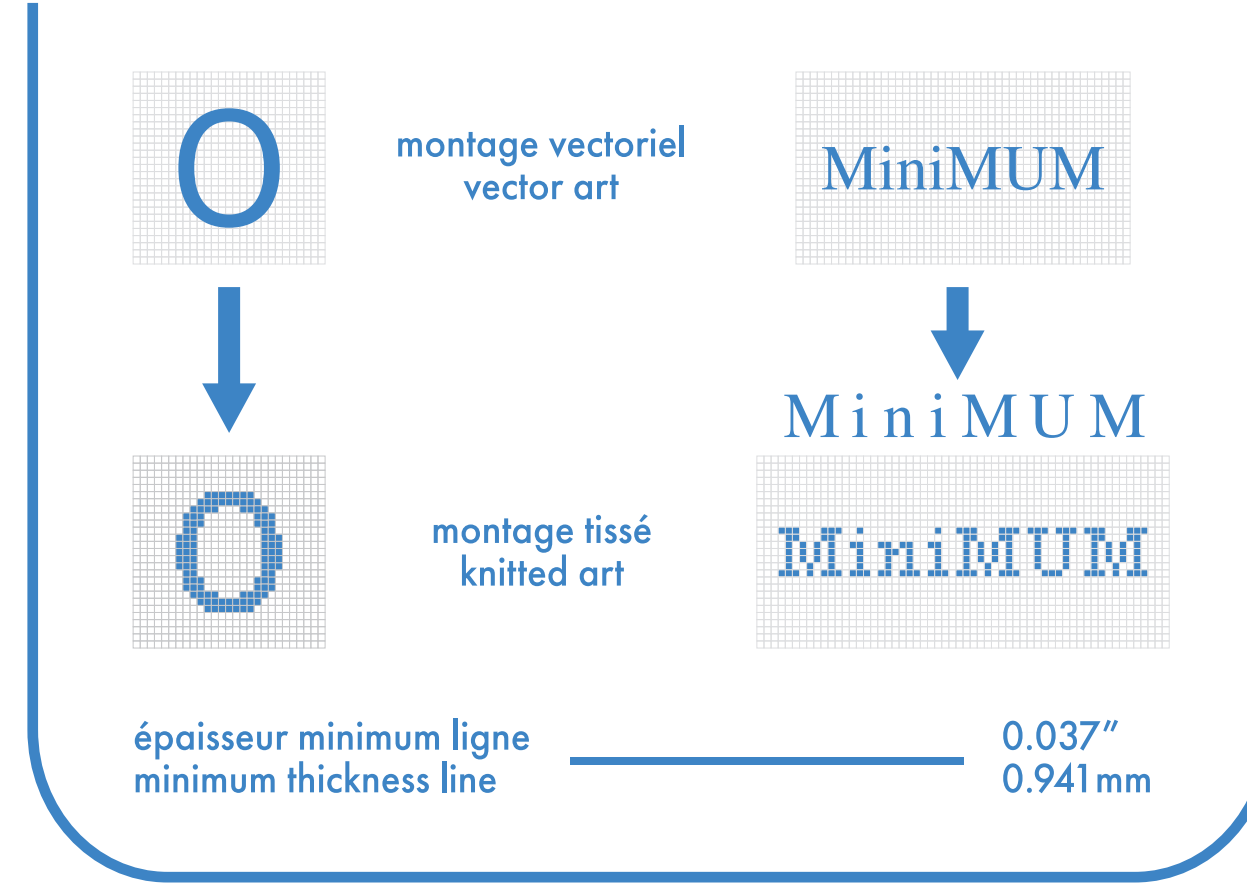

bas droit right sock

couleurs solides pour élastique, talon et orteils
only solid colors for elastic cuff, heel and toes

- bas gauche et droit identiques
left and right socks identical
- bas gauche et droit différents
left and right socks different

montage vectoriel
vector art

MiniMUM

montage tissé
knitted art

MiniMUM

épaisseur minimum ligne
minimum thickness line

0.037"
0.941 mm

multi-sport

quart . quarter