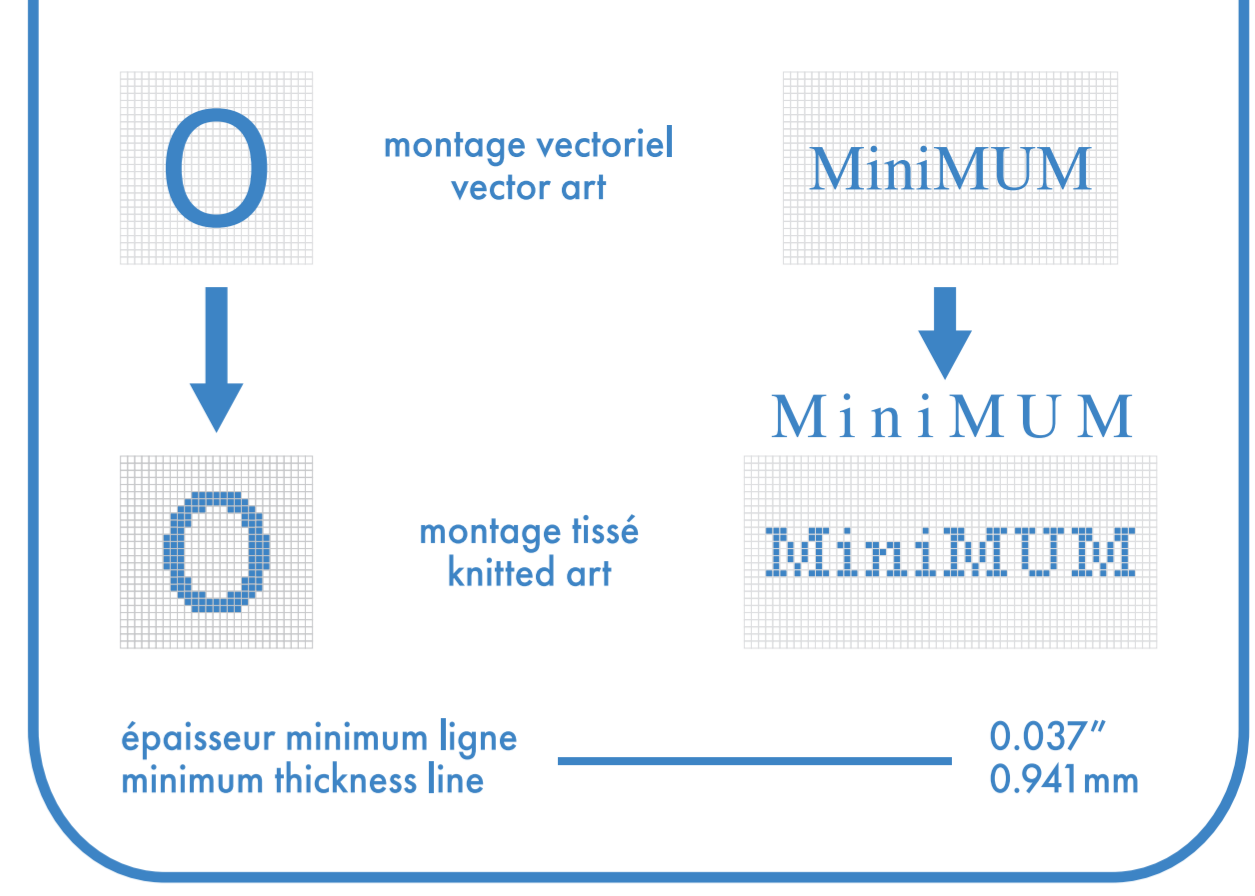

multi-sport

genou . knee

bas gauche left sock

bas droit right sock

couleurs solides pour élastique, talon et orteils
only solid colors for elastic cuff, heel and toes