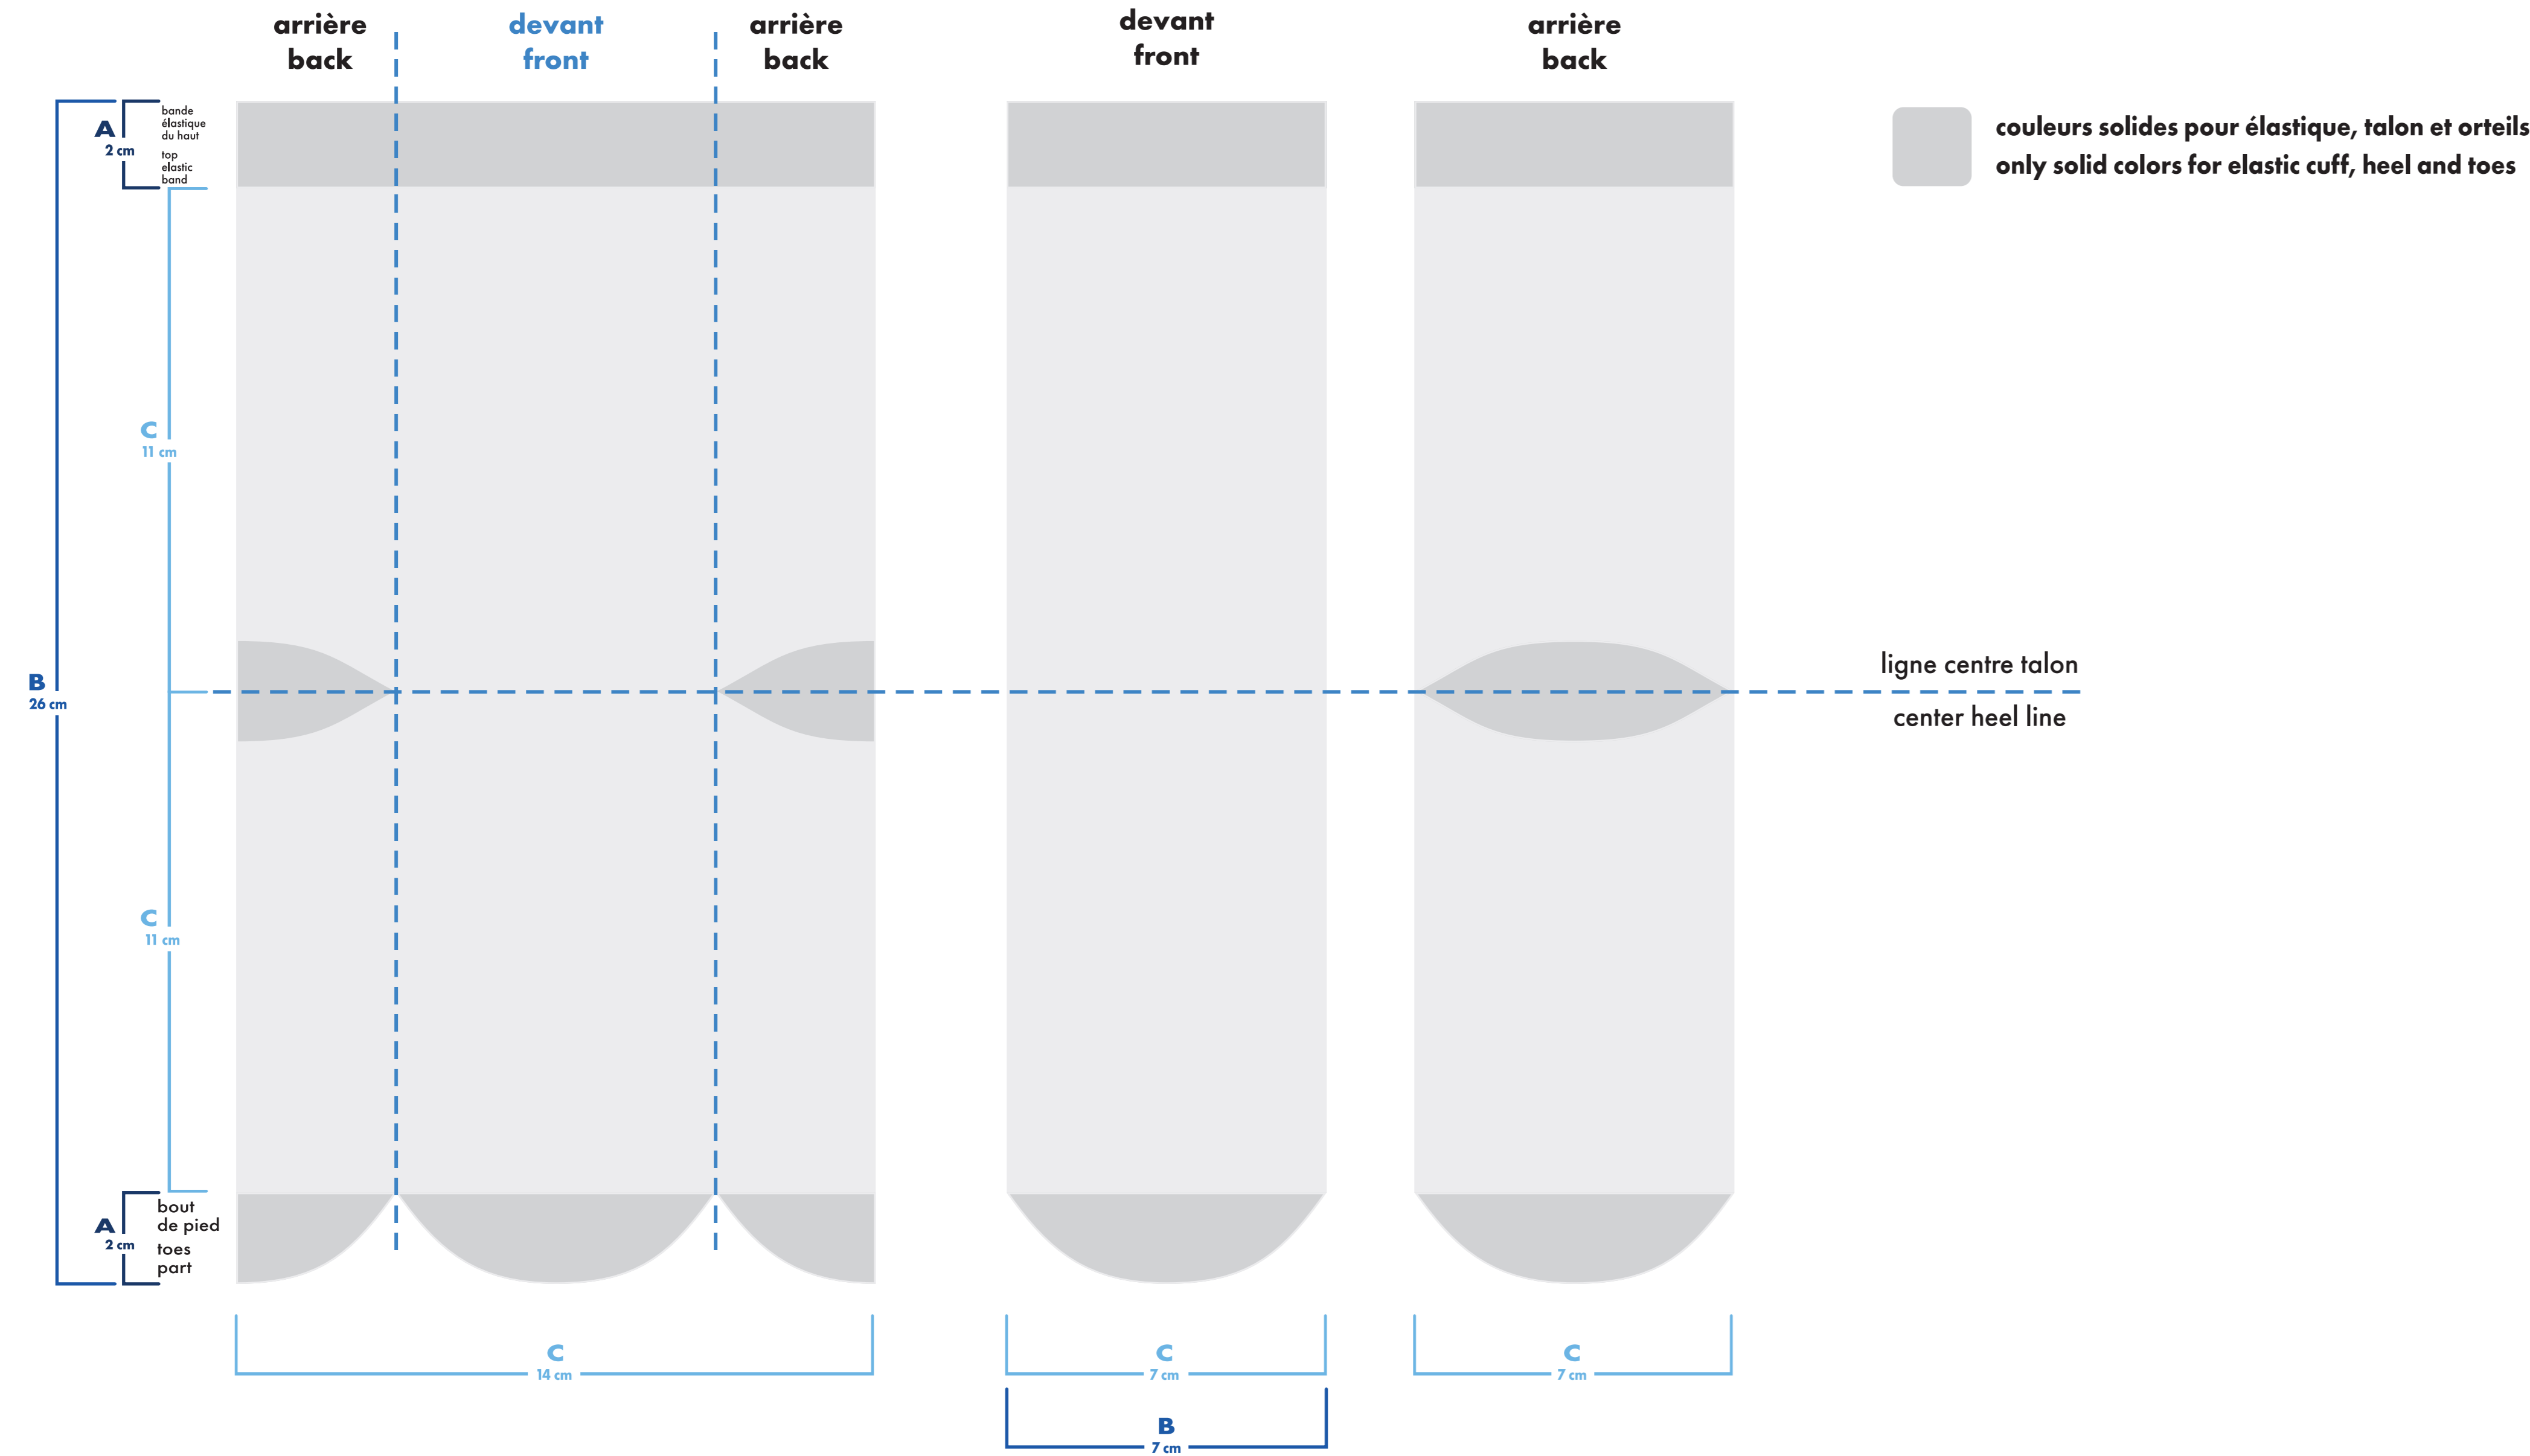

multi-sport

mollet . calf

bas gauche left sock

bas droit right sock

couleurs solides pour élastique, talon et orteils
only solid colors for elastic cuff, heel and toes

couleurs solides pour élastique, talon et orteils
only solid colors for elastic cuff, heel and toes

- : blanc
- : noir
- : pms #__
- : pms #__
- : pms #__
- : pms #__

☐ bas gauche et droit identiques
left and right socks identical

■ bas gauche et droit différents
left and right socks different

montage vectoriel
vector art

MiniMUM

montage tissé
knitted art

MiniMUM

épaisseur minimum ligne
minimum thickness line

0.037"
0.941mm