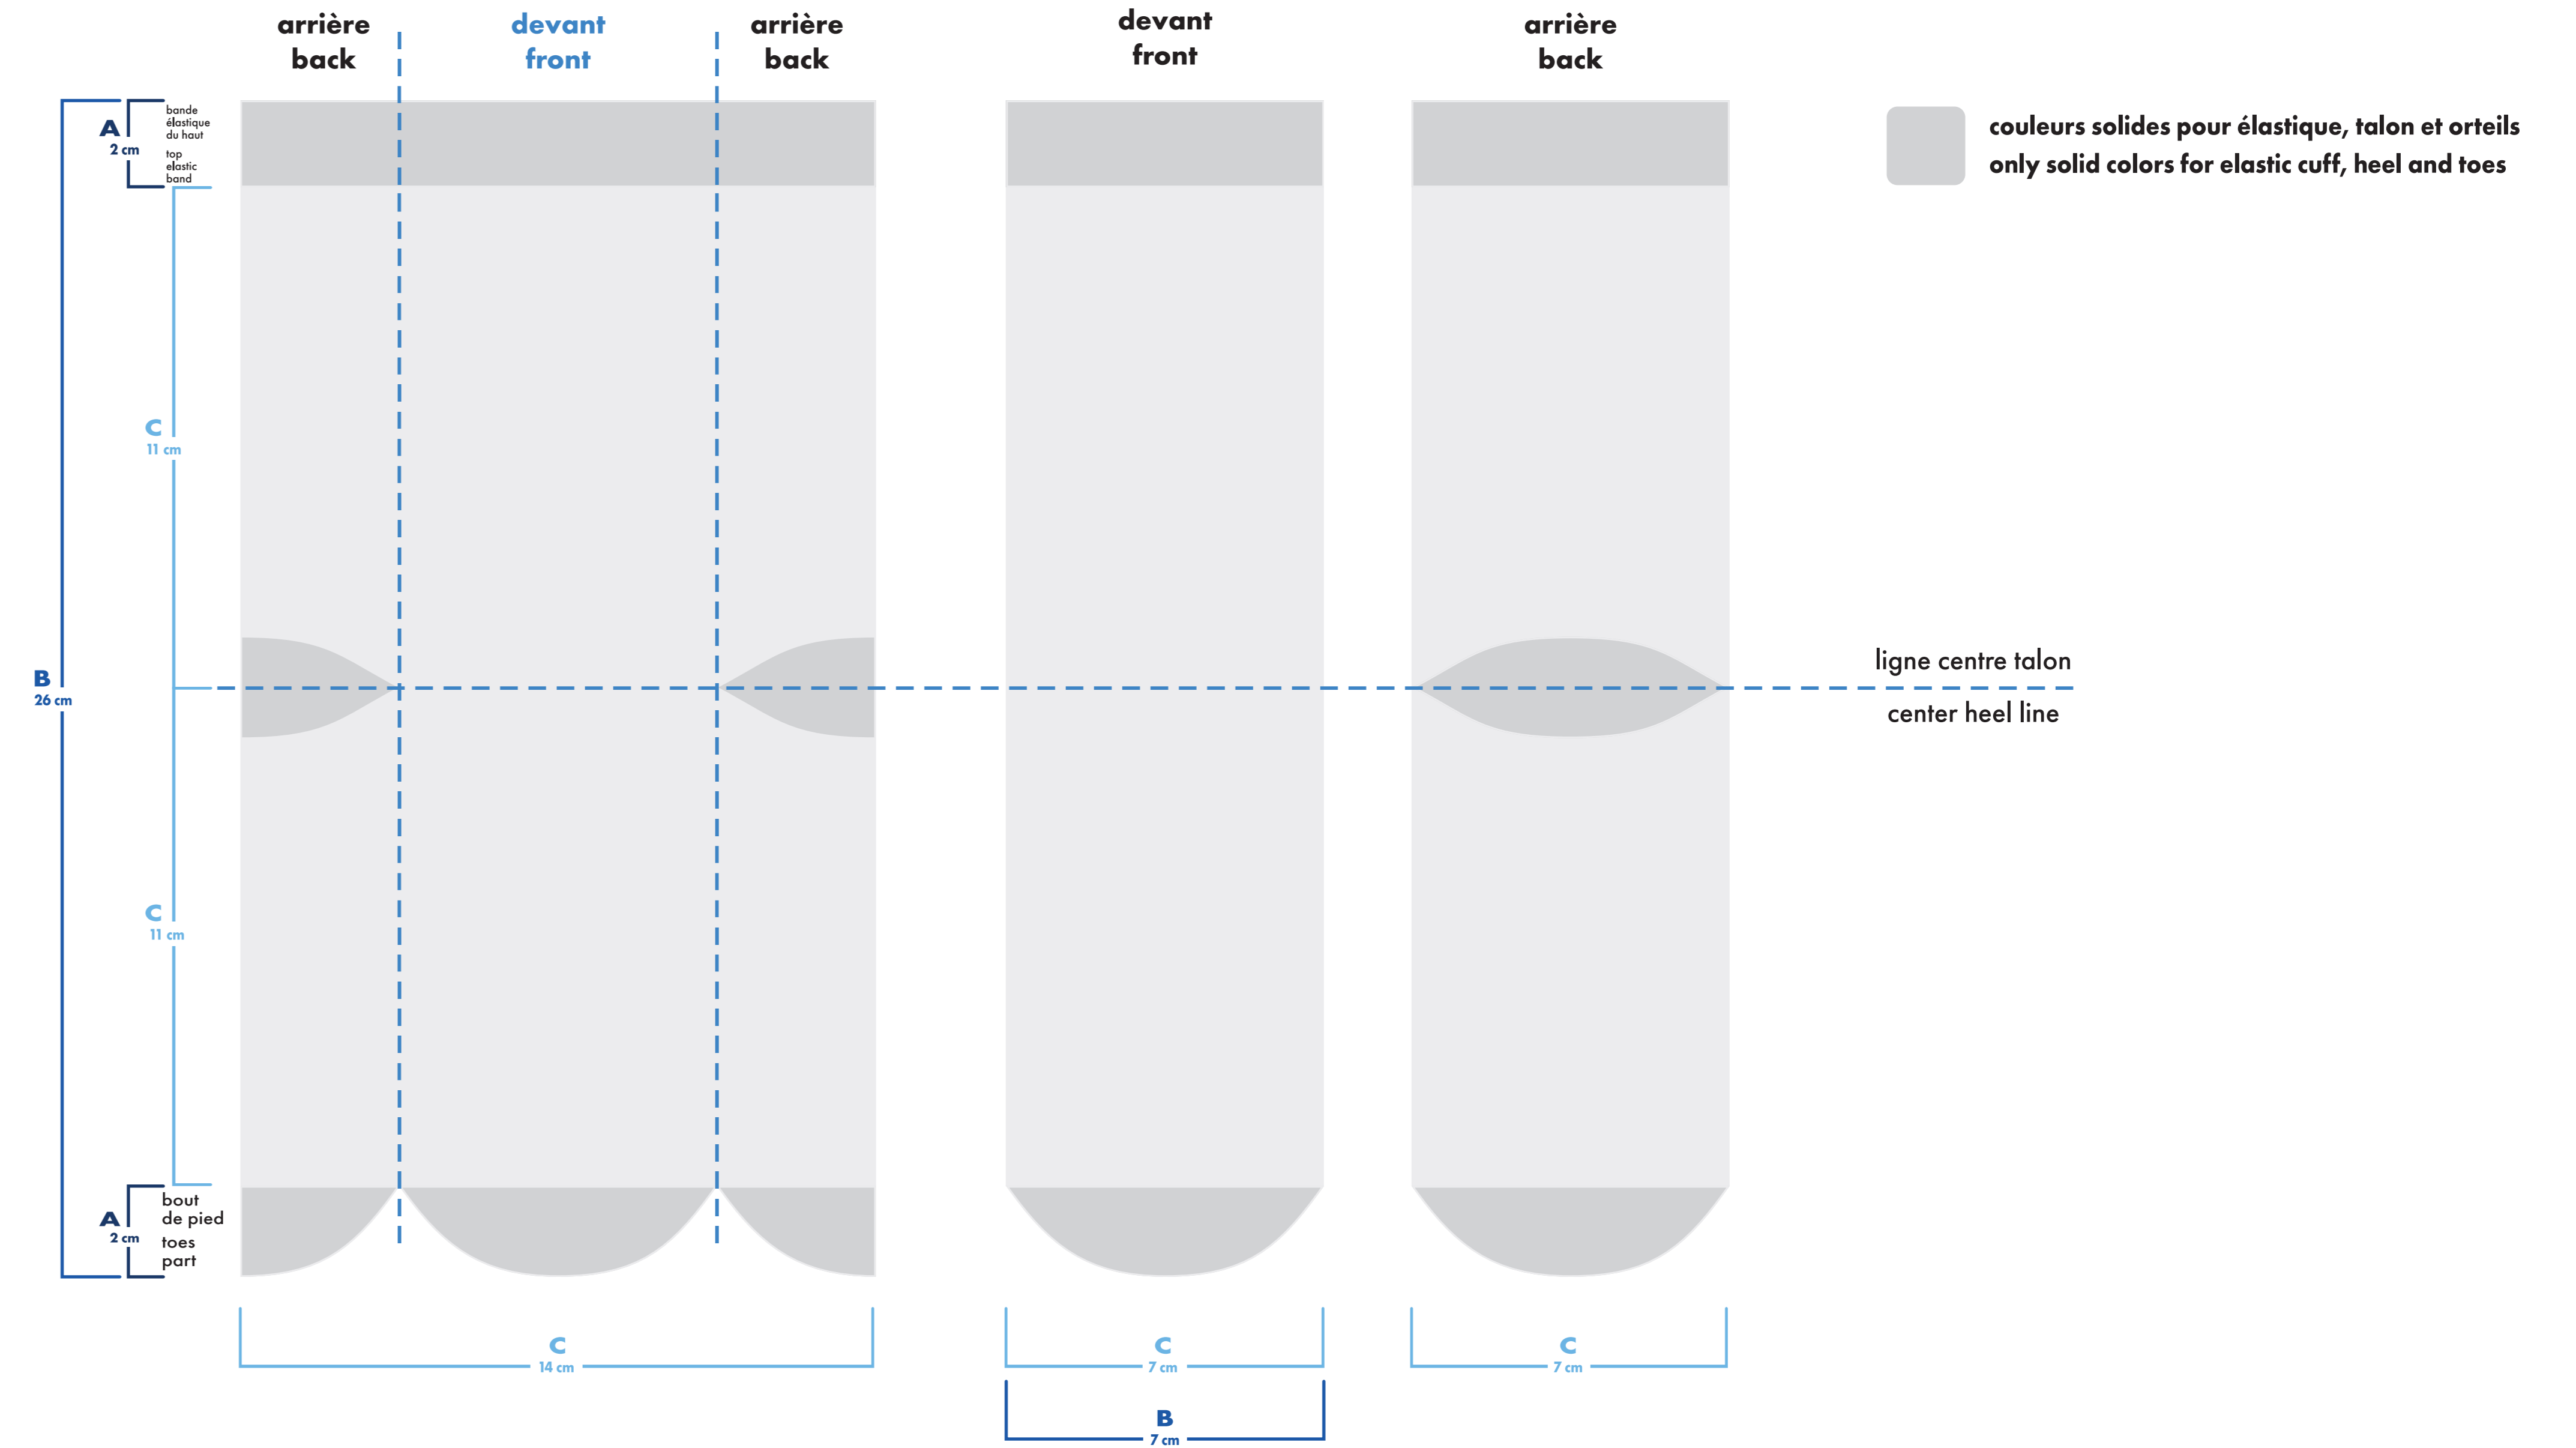

multi-sport

mollet . calf

bas gauche left sock

bas droit right sock

couleurs solides pour élastique, talon et orteils
only solid colors for elastic cuff, heel and toes

couleurs solides pour élastique, talon et orteils
only solid colors for elastic cuff, heel and toes

- : blanc
- : noir
- : pms #__
- : pms #__
- : pms #__
- : pms #__

☐ bas gauche et droit identiques
left and right socks identical

■ bas gauche et droit différents
left and right socks different

montage vectoriel
vector art

MiniMUM

montage tissé
knitted art

MiniMUM

épaisseur minimum ligne
minimum thickness line

0.037"
0.941mm