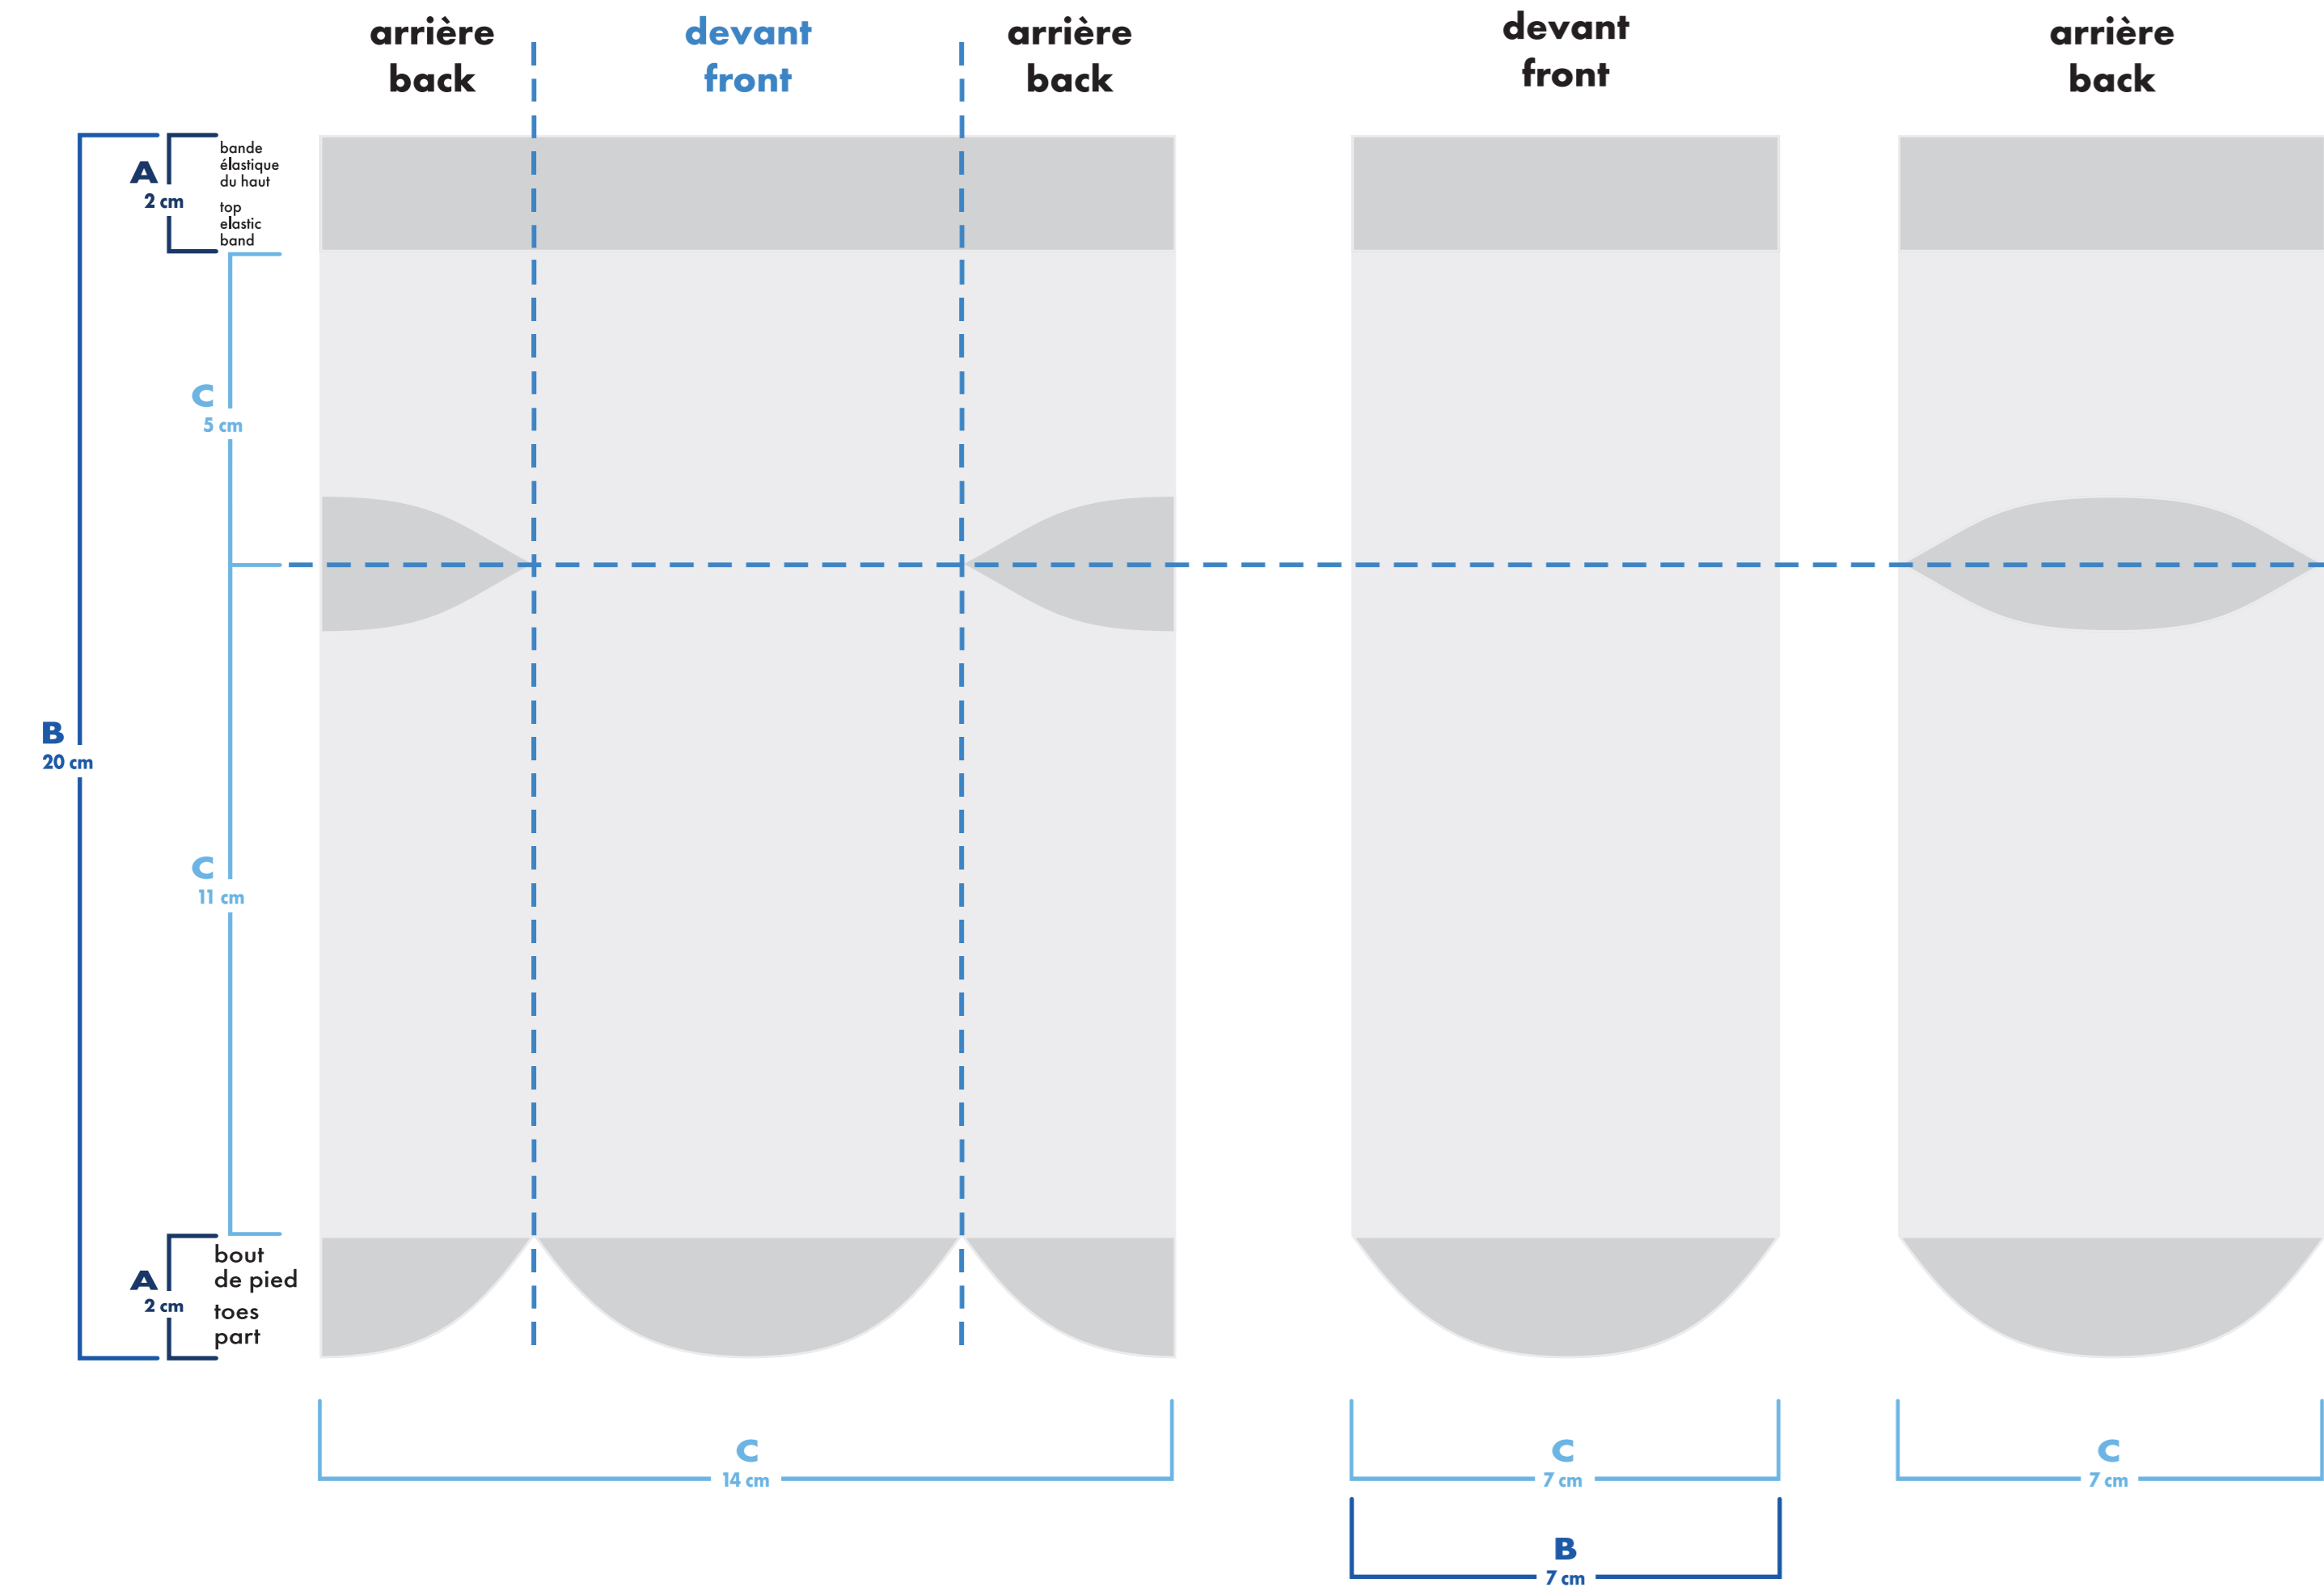

- : blanc
- : noir
- : pms # ___
- : pms # ___
- : pms # ___
- : pms # ___

bas gauche et droit identiques
left and right socks identical

bas gauche et droit différents
left and right socks different

multi-sport

quart . quarter

bas gauche left sock

couleurs solides pour élastique, talon et orteils
only solid colors for elastic cuff, heel and toes

ligne centre talon
center heel line

- : blanc
- : noir
- : pms #__
- : pms #__
- : pms #__
- : pms #__

bas droit right sock

couleurs solides pour élastique, talon et orteils
only solid colors for elastic cuff, heel and toes

ligne centre talon
center heel line

- bas gauche et droit identiques
left and right socks identical
- bas gauche et droit différents
left and right socks different