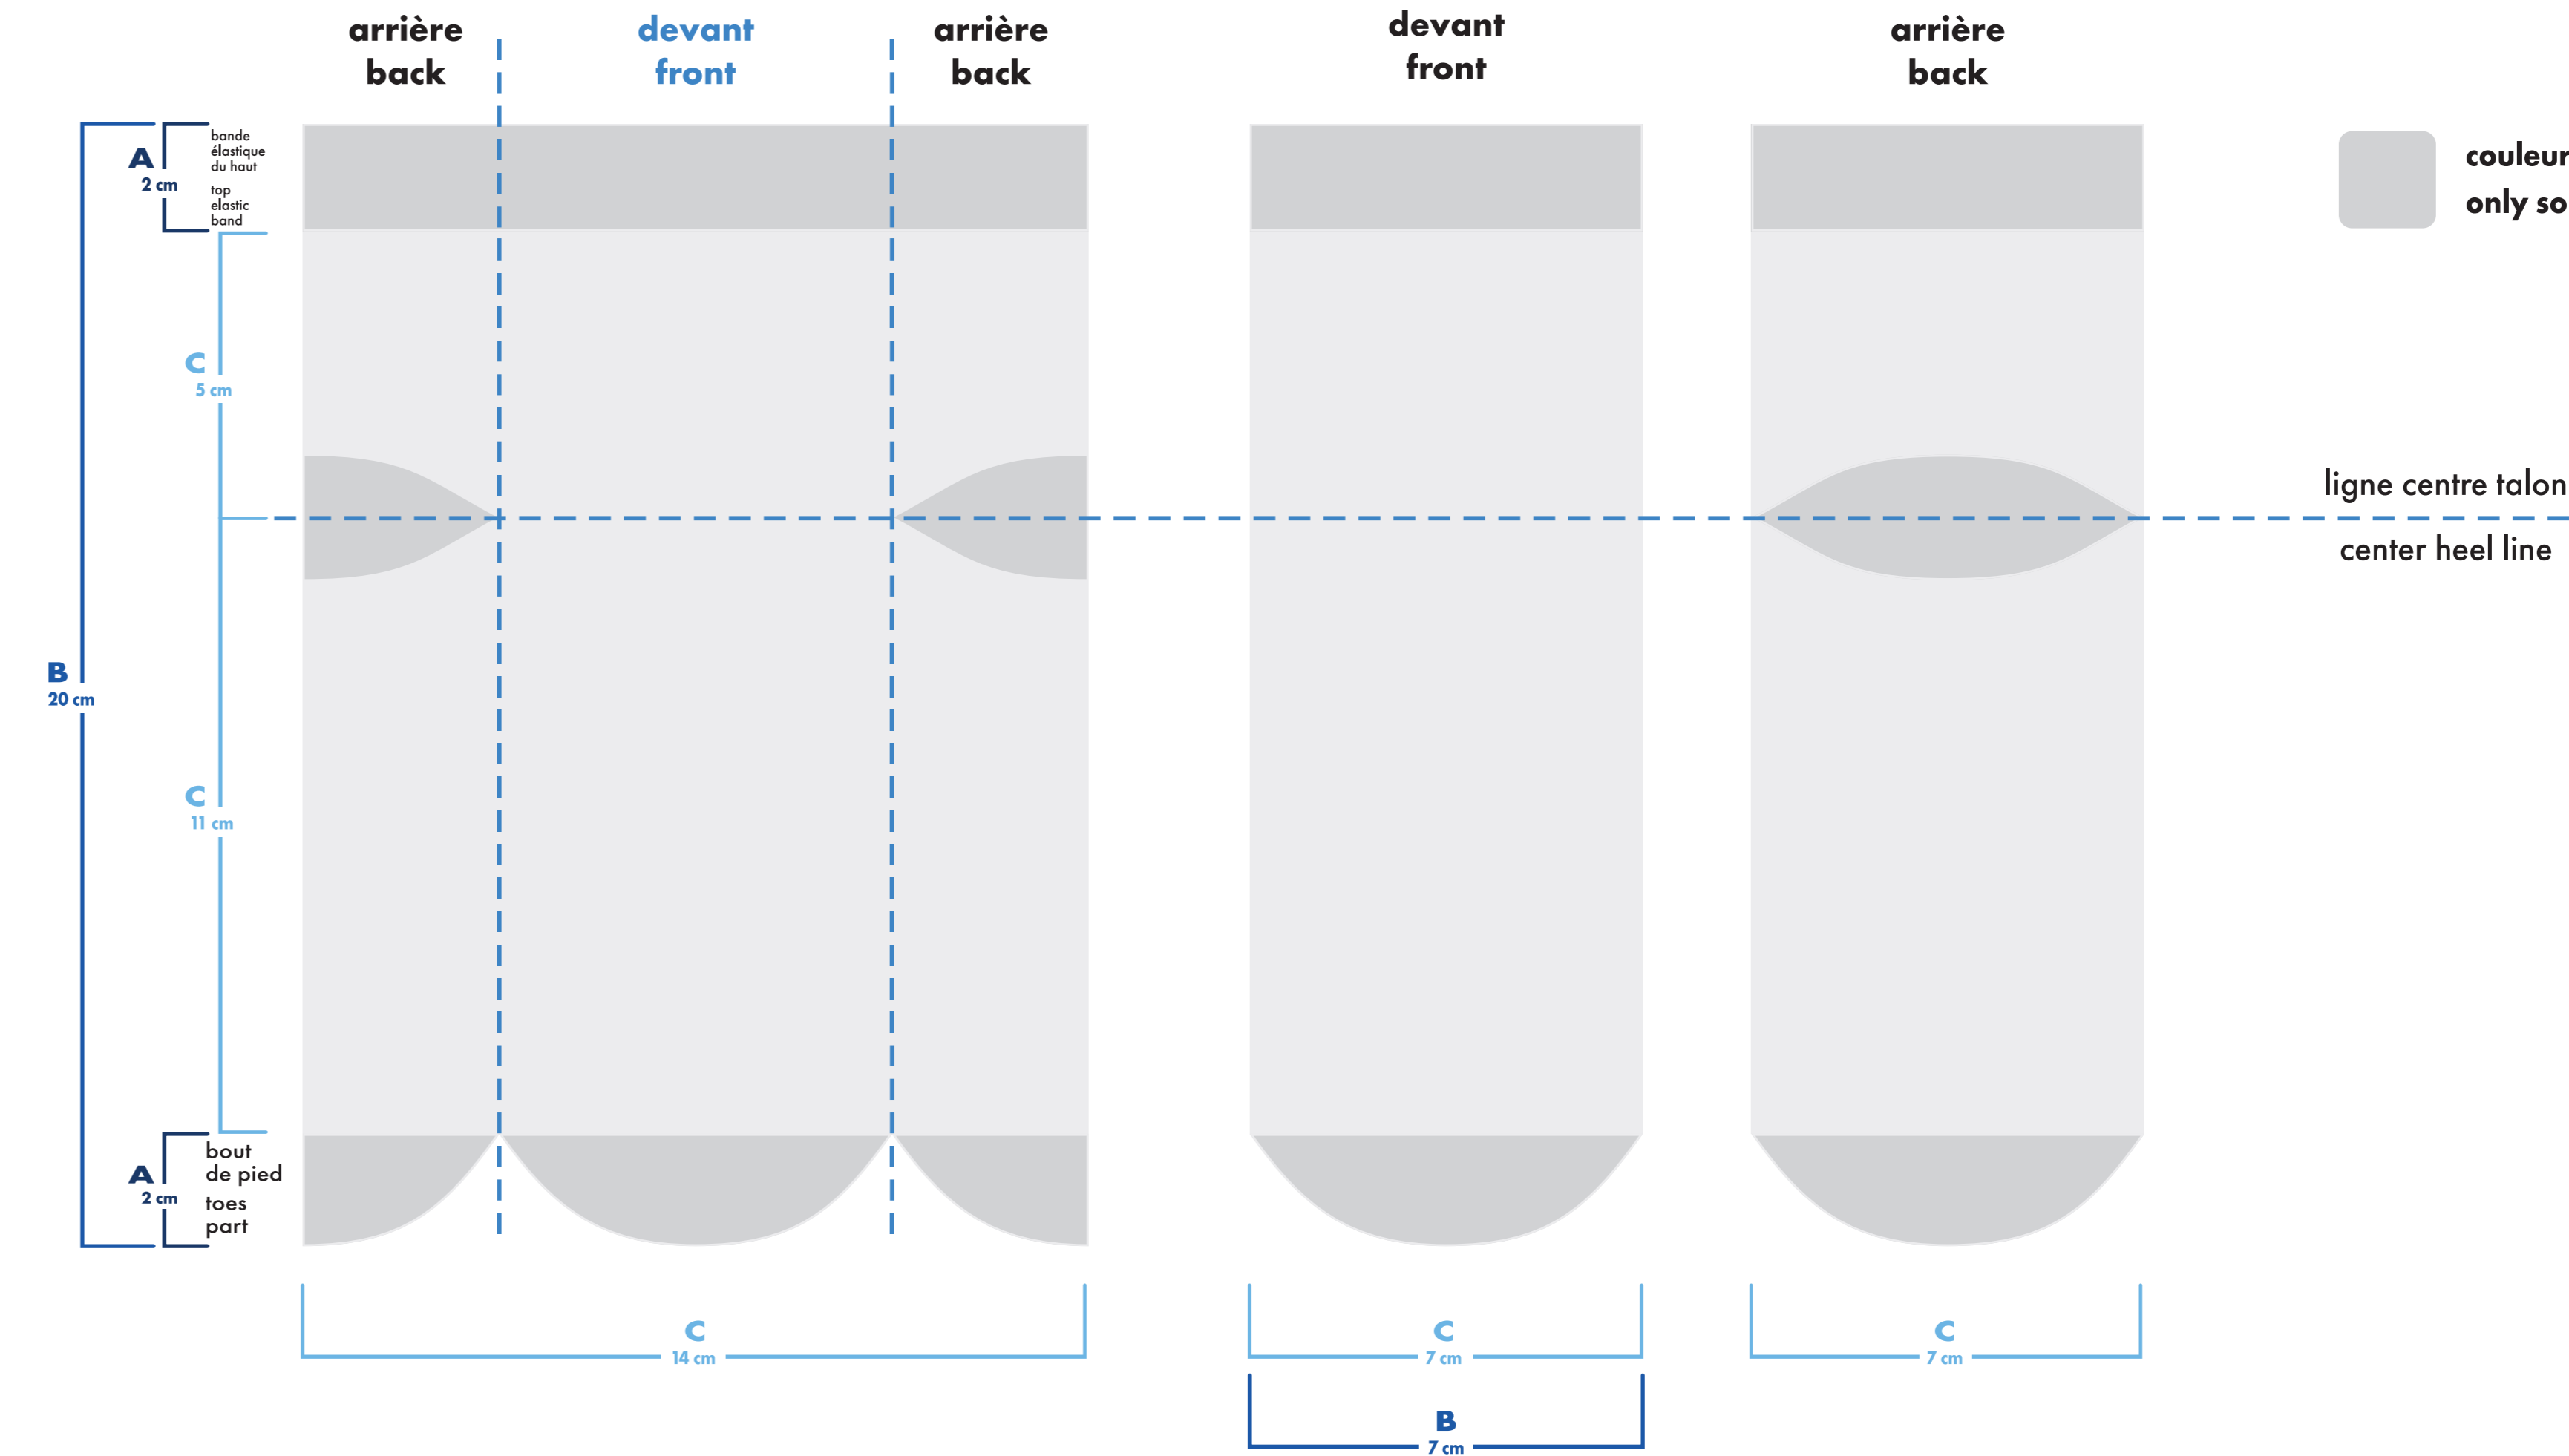

quart . quarter

bas gauche left sock

couleurs solides pour élastique, talon et orteils
only solid colors for elastic cuff, heel and toes

ligne centre talon
center heel line

- : blanc
- : noir
- : pms #__
- : pms #__
- : pms #__
- : pms #__

bas droit right sock

couleurs solides pour élastique, talon et orteils
only solid colors for elastic cuff, heel and toes

ligne centre talon
center heel line

- bas gauche et droit identiques
left and right socks identical
- bas gauche et droit différents
left and right socks different