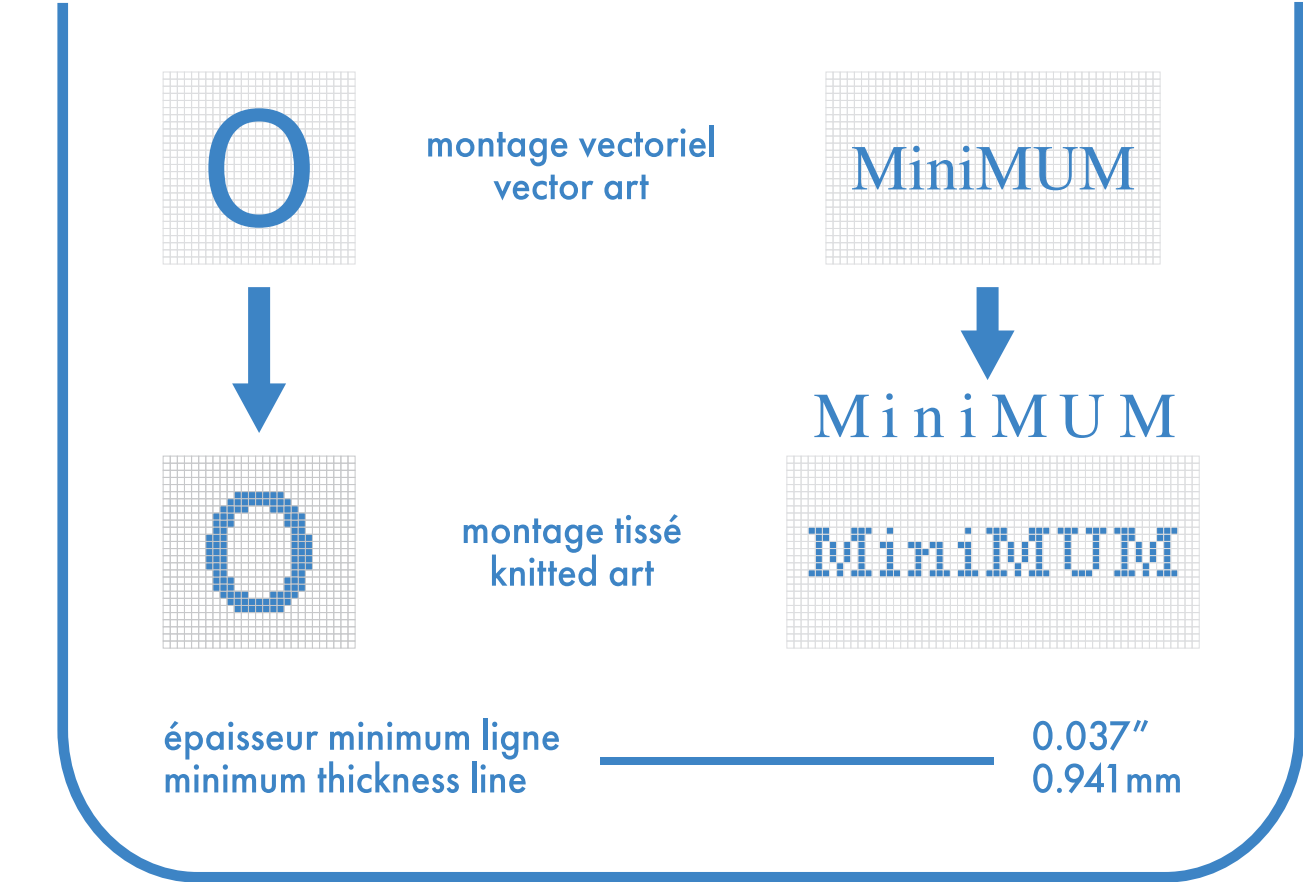

multi-sport

cheville . ankle

- : blanc
- : pms #__
- : pms #__
- : pms #__
- : pms #__
- : pms #__

■ bas gauche et droit identiques
left and right socks identical

□ bas gauche et droit différents
left and right socks different

bas droit right sock

couleurs solides pour élastique, talon et orteils
only solid colors for elastic cuff, heel and toes

- bas gauche et droit identiques
left and right socks identical
- bas gauche et droit différents
left and right socks different