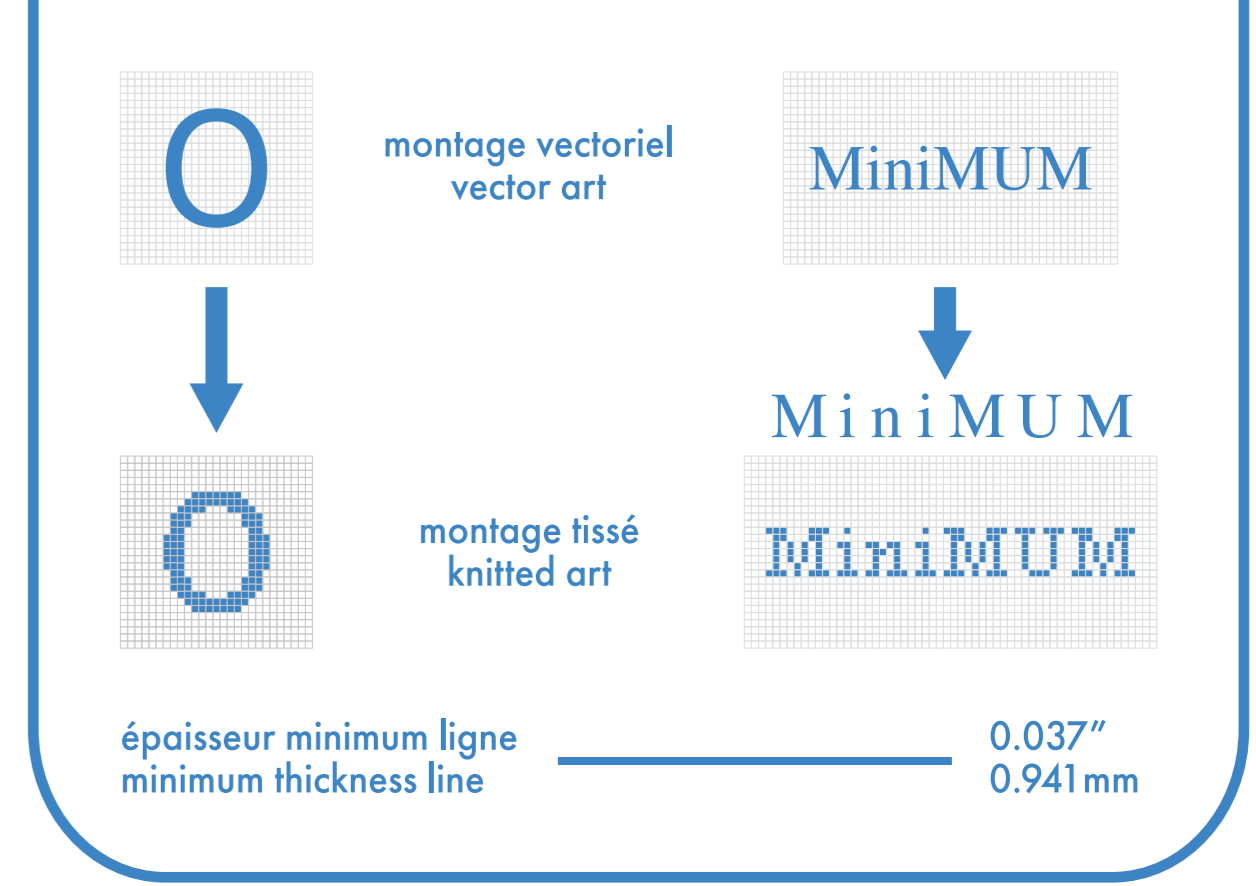

quart . quarter

bas gauche left sock

couleurs solides pour élastique, talon et orteils
only solid colors for elastic cuff, heel and toes

ligne centre talon
center heel line

- : blanc
- : noir
- : pms #__
- : pms #__
- : pms #__
- : pms #__

bas droit right sock

couleurs solides pour élastique, talon et orteils
only solid colors for elastic cuff, heel and toes

ligne centre talon
center heel line

- bas gauche et droit identiques
left and right socks identical
- bas gauche et droit différents
left and right socks different