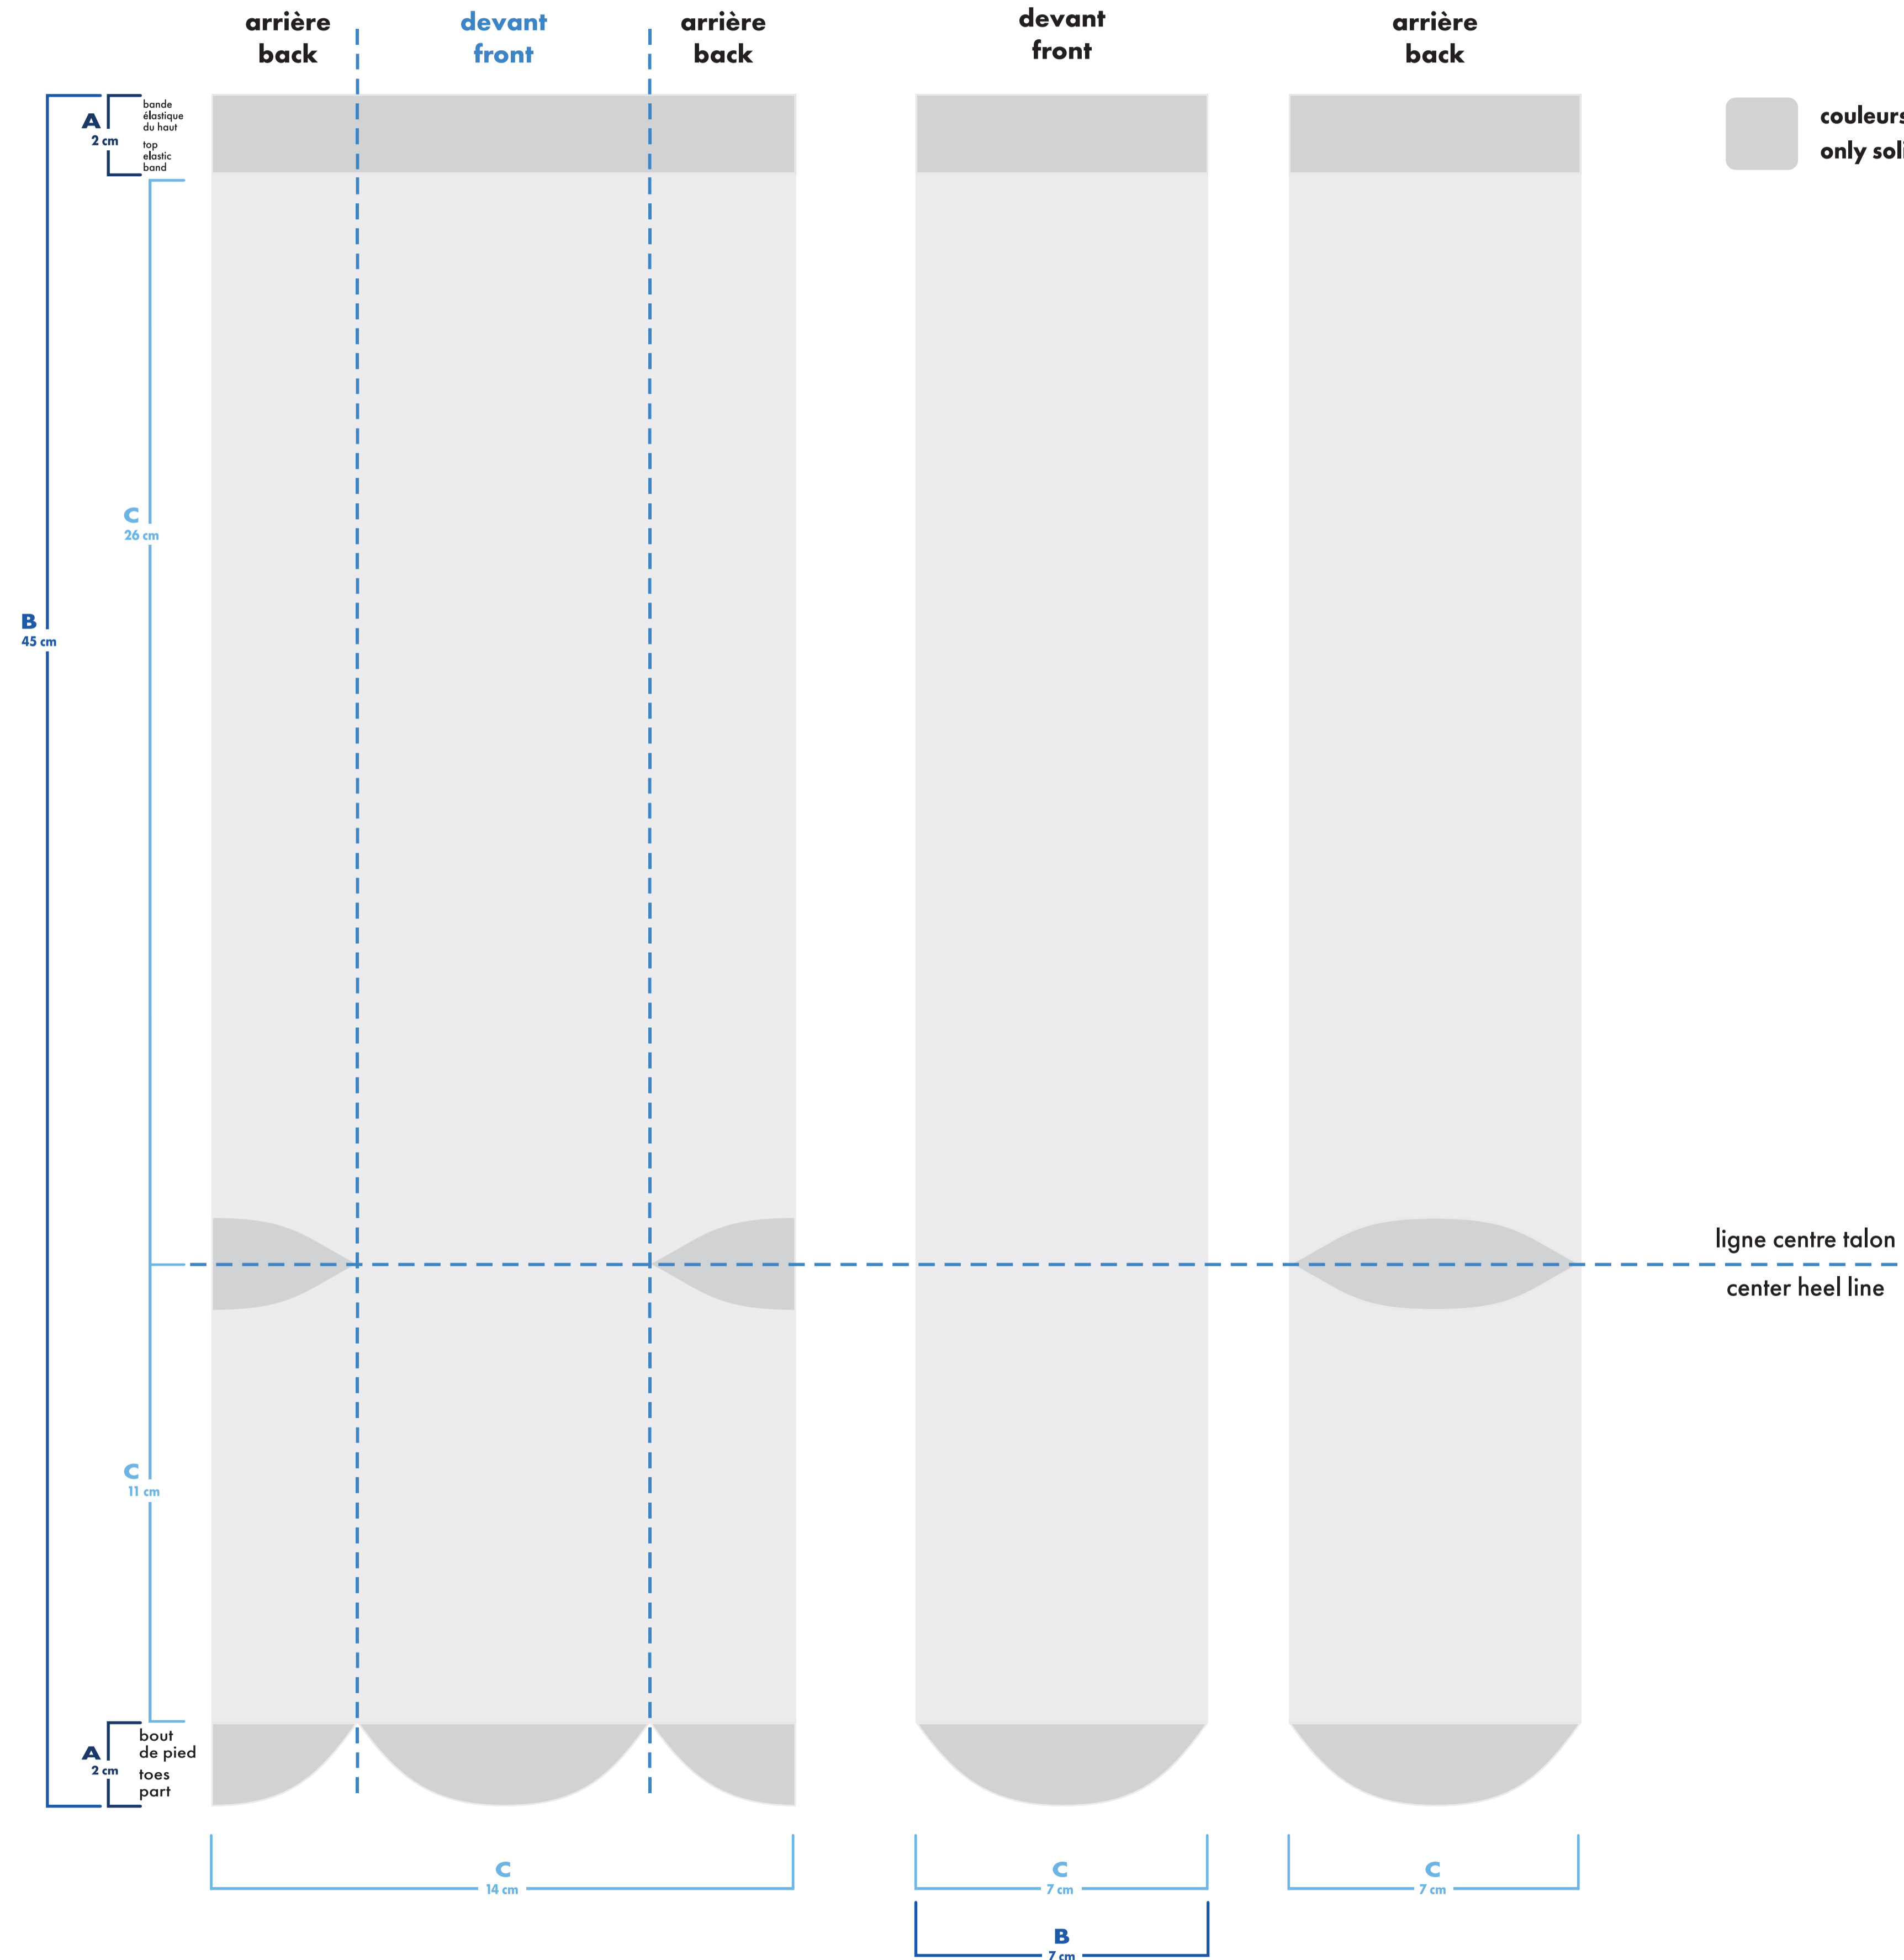

bas droit right sock

couleurs solides pour élastique, talon et orteils
only solid colors for elastic cuff, heel and toes

ligne centre talon
center heel line

- bas gauche et droit identiques
left and right socks identical
- bas gauche et droit différents
left and right socks different

- : blanc
- : noir
- : pms #__
- : pms #__
- : pms #__
- : pms #__

☐ bas gauche et droit identiques
left and right socks identical

■ bas gauche et droit différents
left and right socks different

montage vectoriel
vector art

MiniMUM

montage tissé
knitted art

MiniMUM

épaisseur minimum ligne
minimum thickness line

0.037"
0.941mm

multi-sport

genou . knee

couleurs solides pour élastique, talon et orteils
only solid colors for elastic cuff, heel and toes

- : blanc
- : pms #__
- : pms #__
- : pms #__
- : pms #__
- : pms #__
- : noir

■ bas gauche et droit identiques
left and right socks identical

□ bas gauche et droit différents
left and right socks different