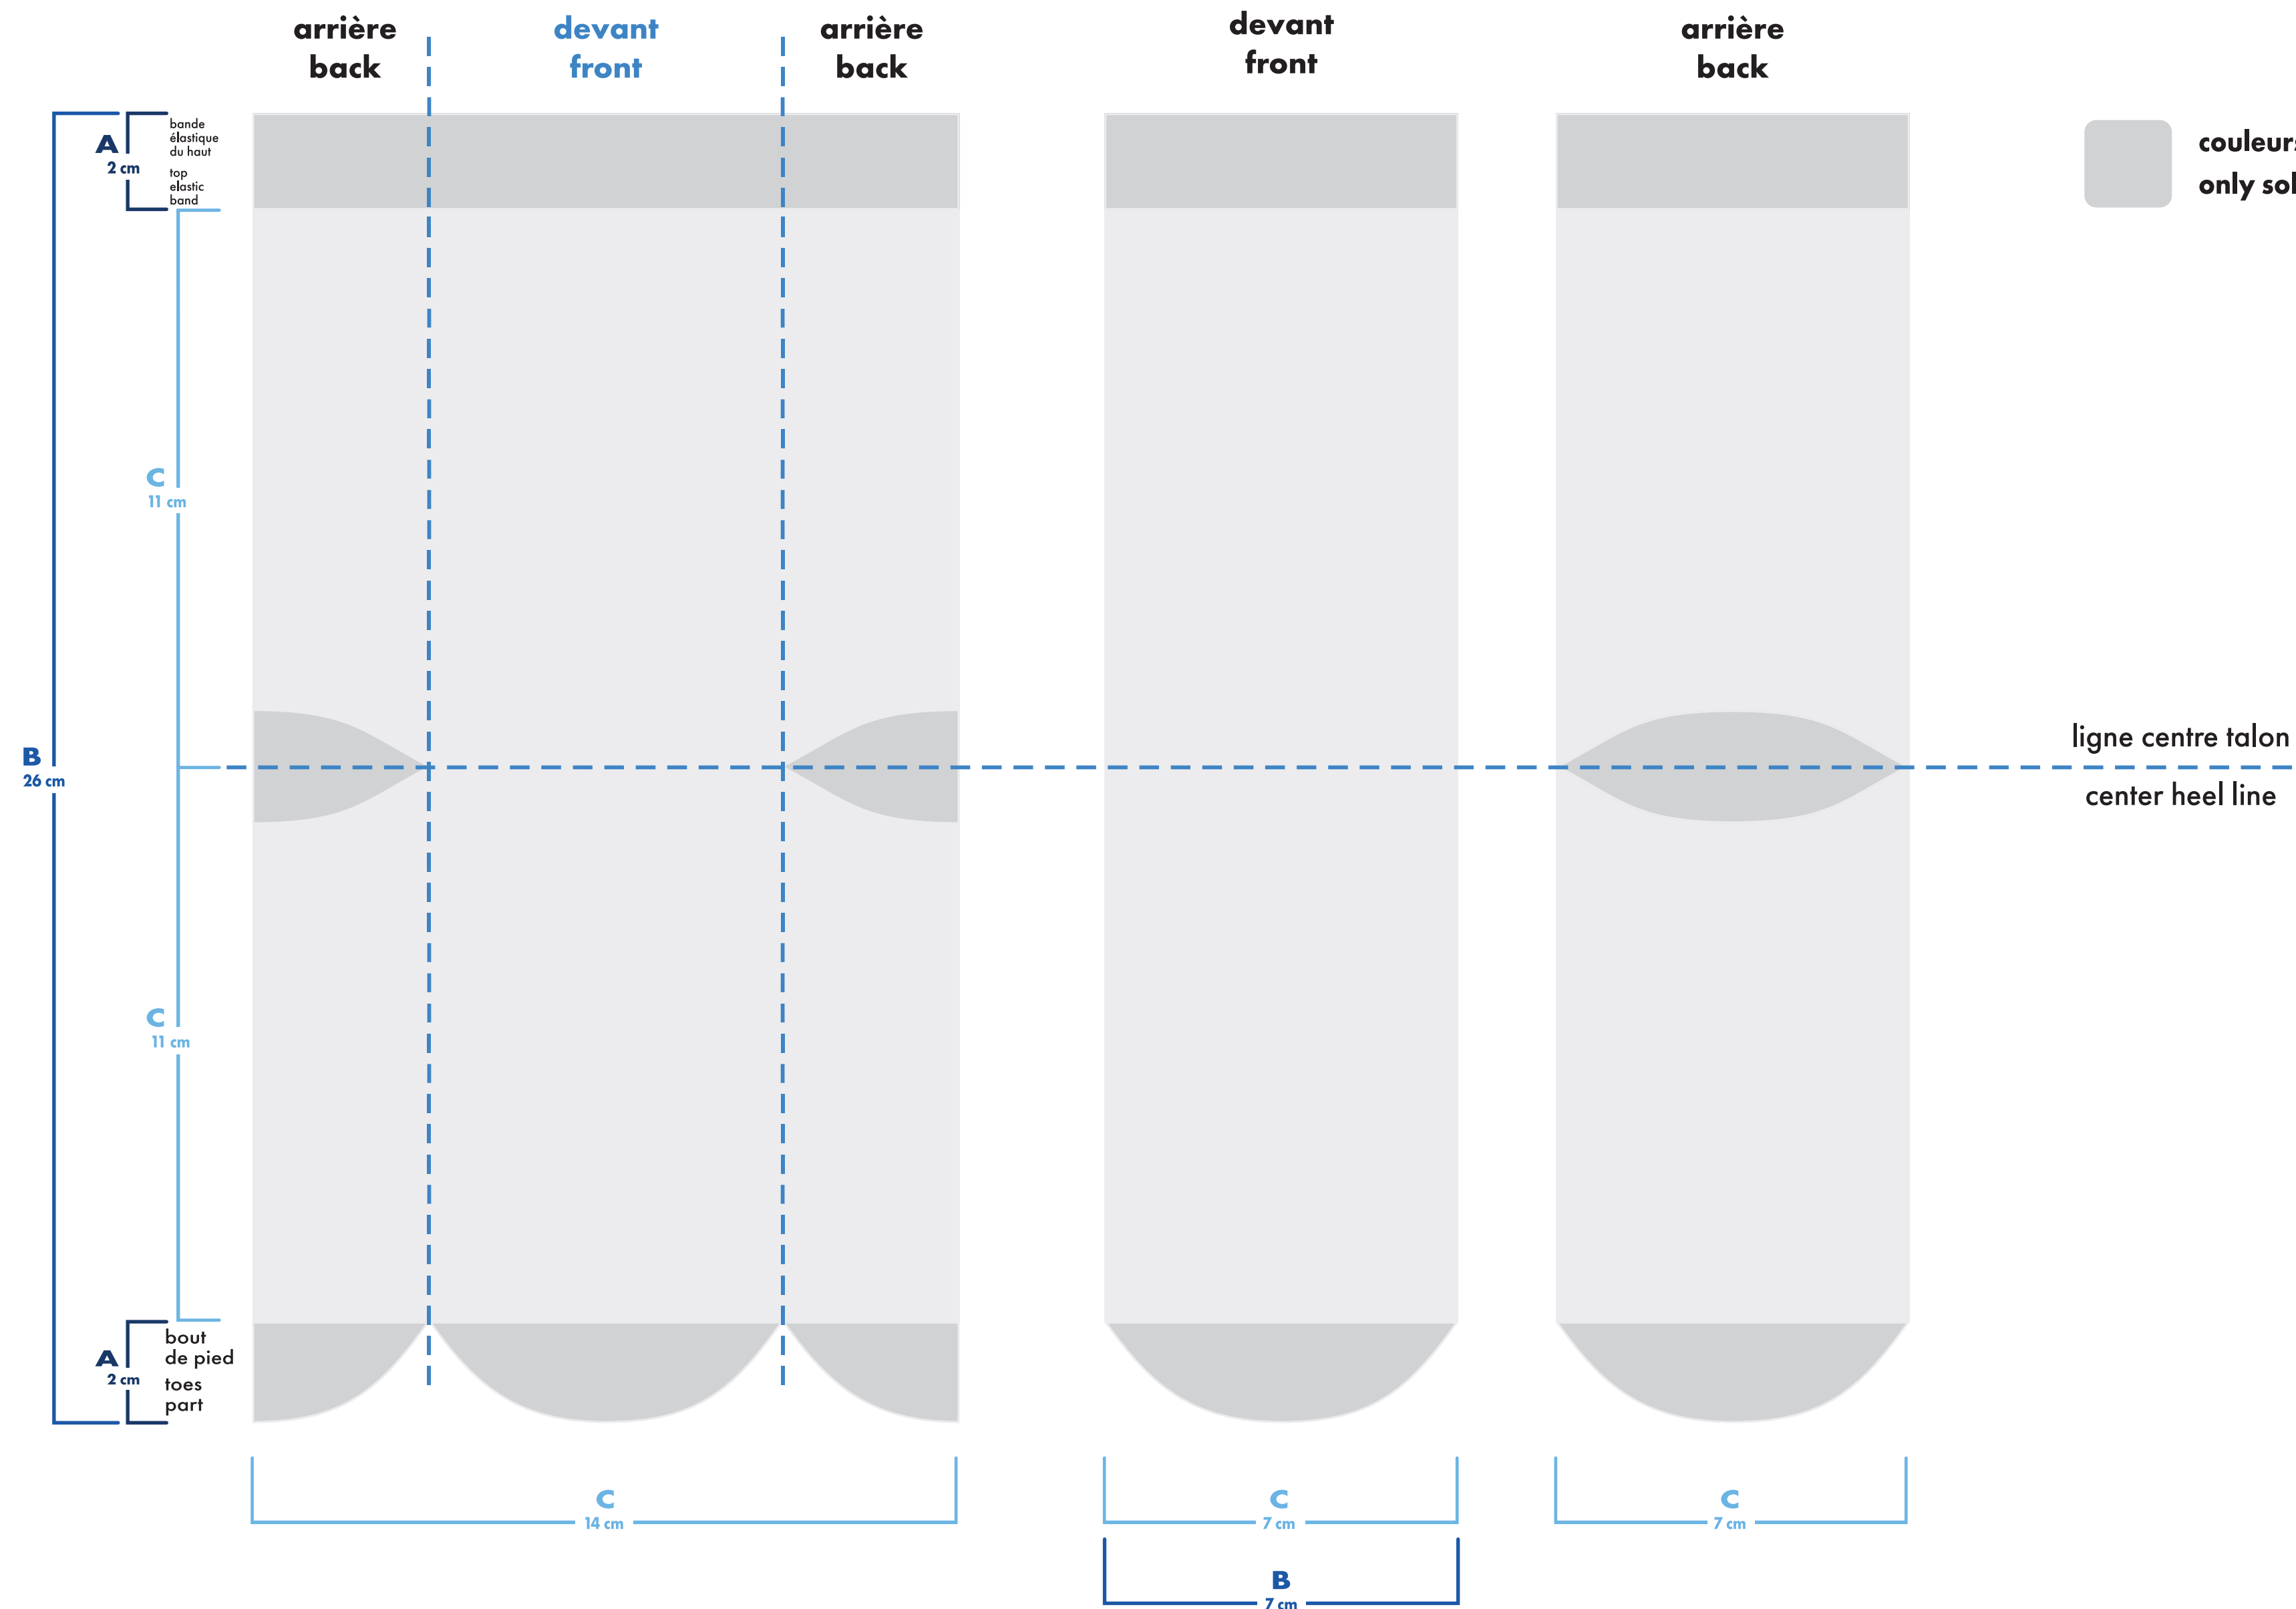

multi-sport

mollet . calf

○ : blanc
● : noir

● : pms #____
● : pms #____

● : pms #____
● : pms #____

■ bas gauche et droit identiques
left and right socks identical

□ bas gauche et droit différents
left and right socks different