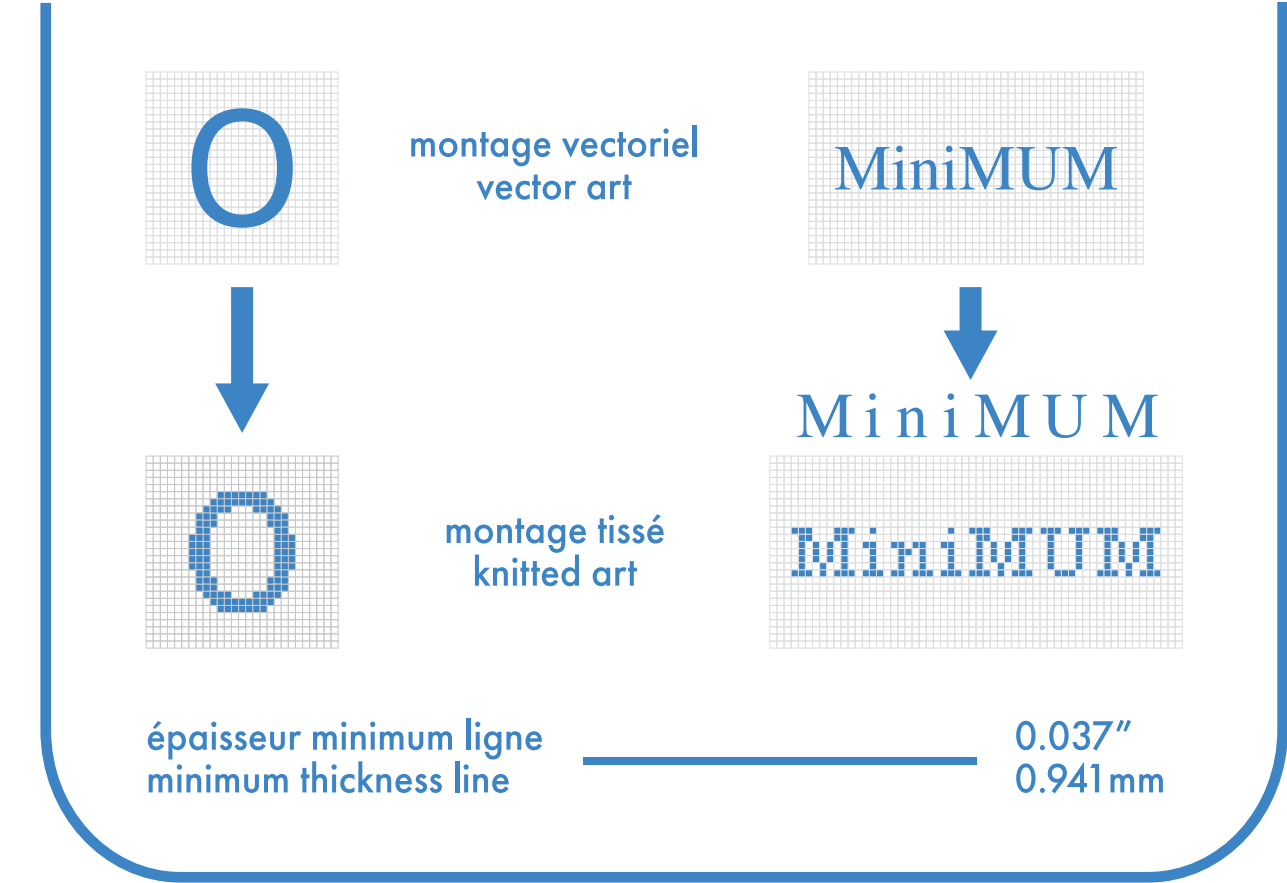

multi-sport

mollet . calf

○ : blanc
● : noir

● : pms #____
● : pms #____

● : pms #____
● : pms #____

■ bas gauche et droit identiques
left and right socks identical

□ bas gauche et droit différents
left and right socks different