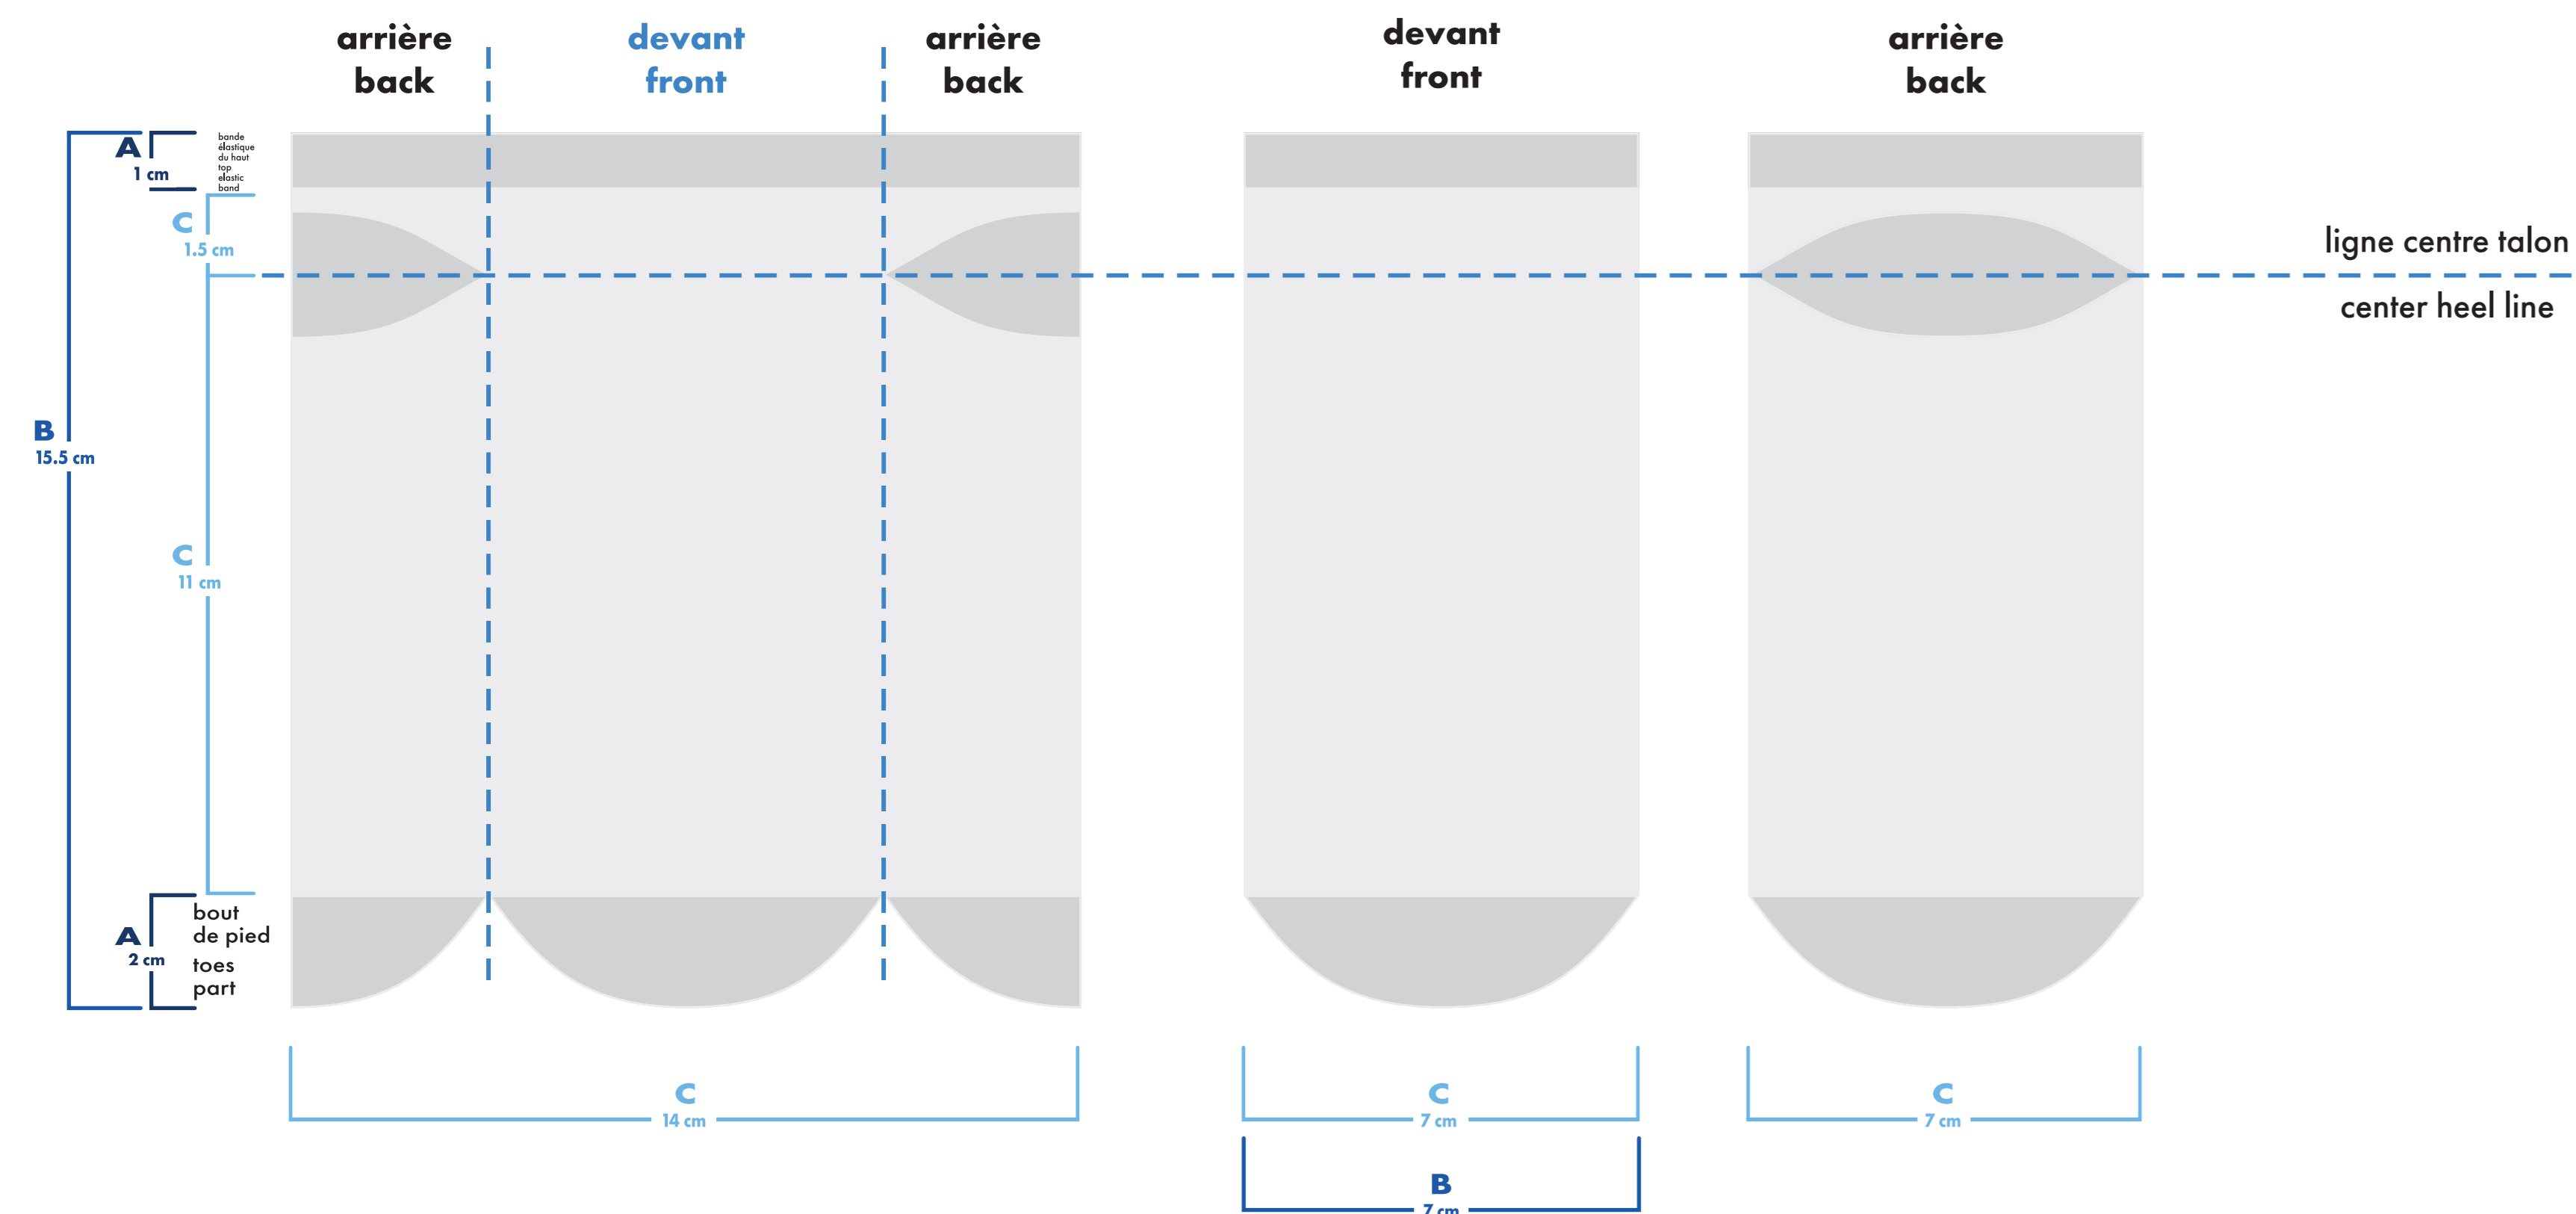

multi-sport

cheville . ankle

bas gauche left sock

couleurs solides pour élastique, talon et orteils
only solid colors for elastic cuff, heel and toes

- : blanc
- : noir
- : pms #__
- : pms #__
- : pms #__
- : pms #__