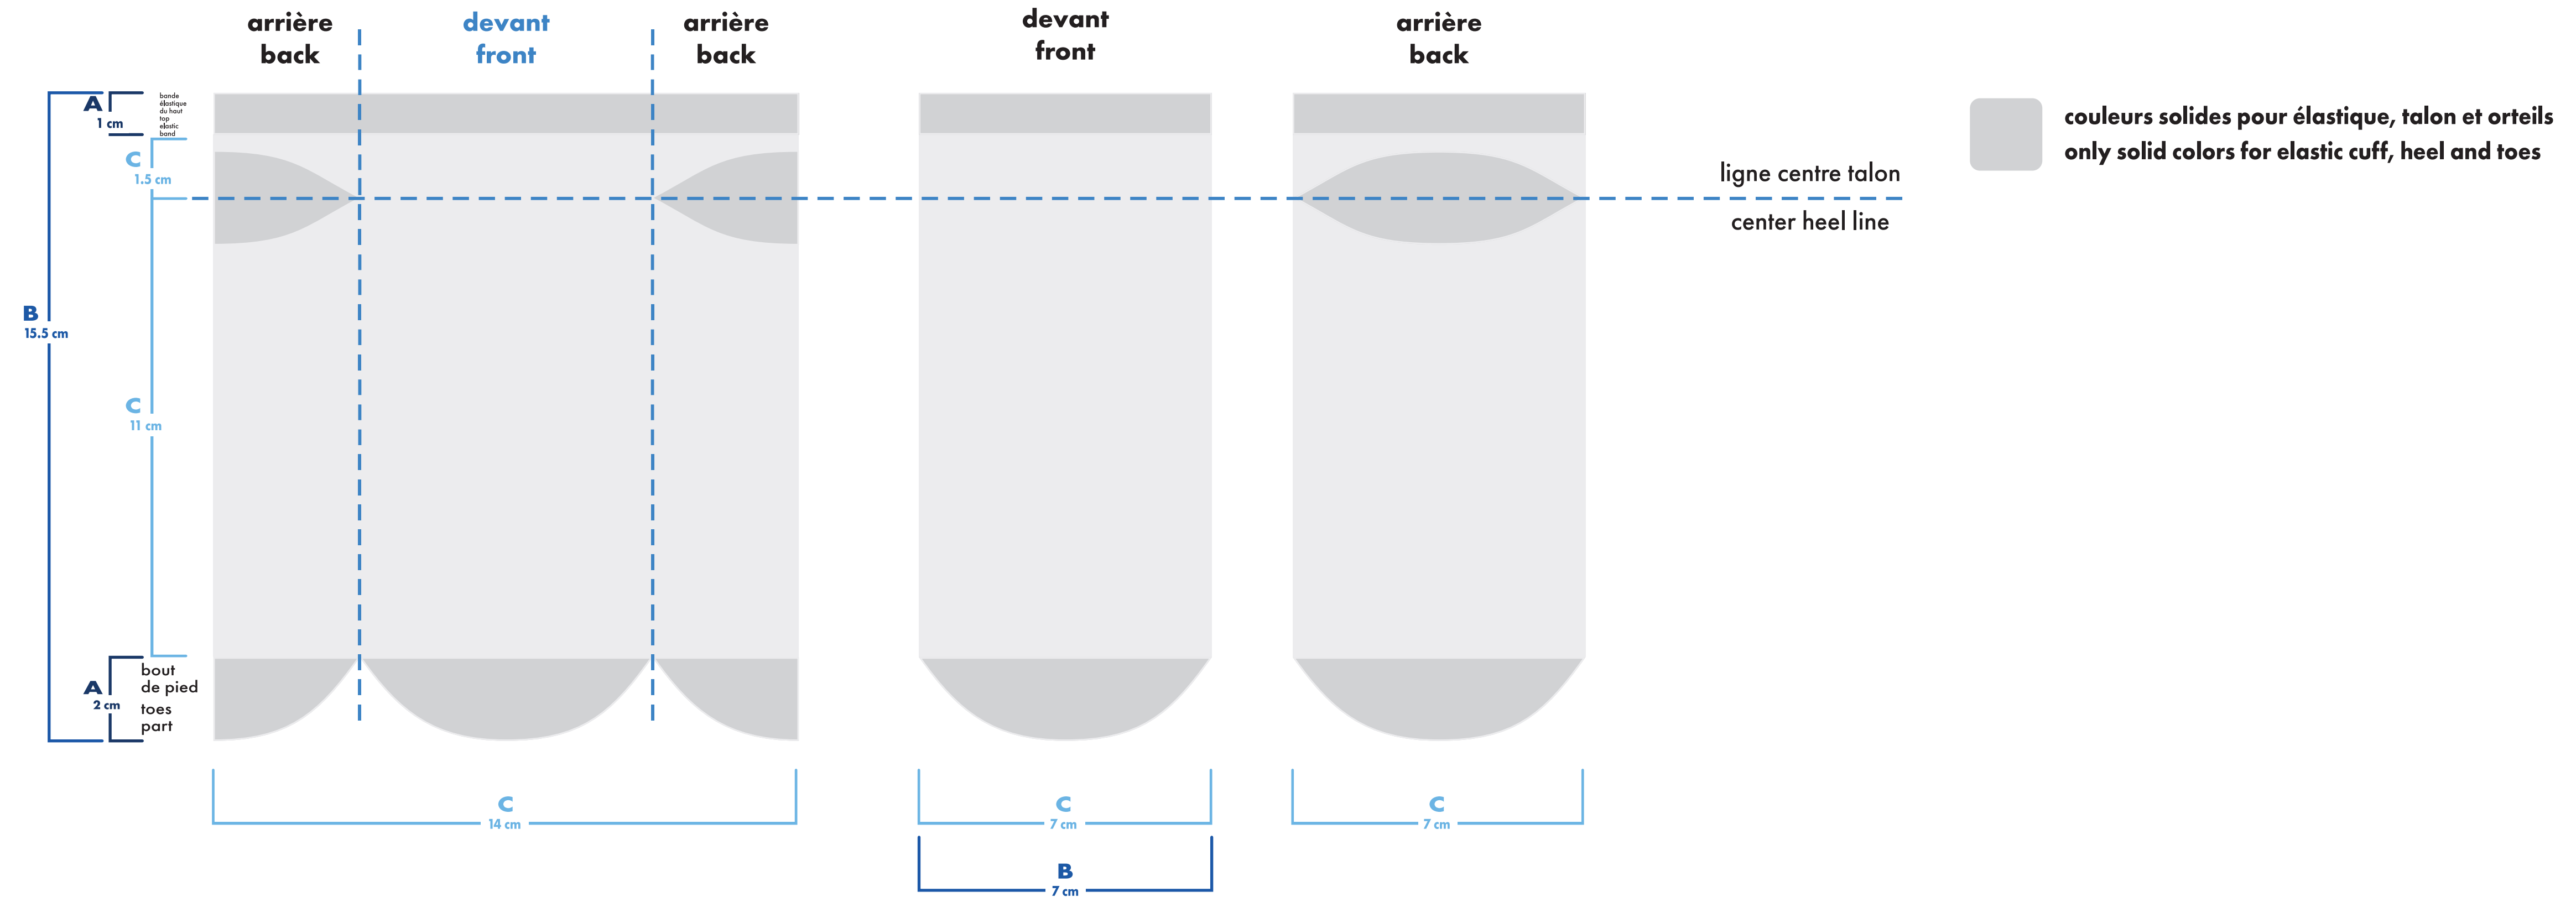

multi-sport

cheville . ankle

- : blanc
- : pms #__
- : pms #__
- : pms #__
- : pms #__
- : pms #__

■ bas gauche et droit identiques
left and right socks identical

□ bas gauche et droit différents
left and right socks different

bas droit right sock

couleurs solides pour élastique, talon et orteils
only solid colors for elastic cuff, heel and toes

- bas gauche et droit identiques
left and right socks identical
- bas gauche et droit différents
left and right socks different