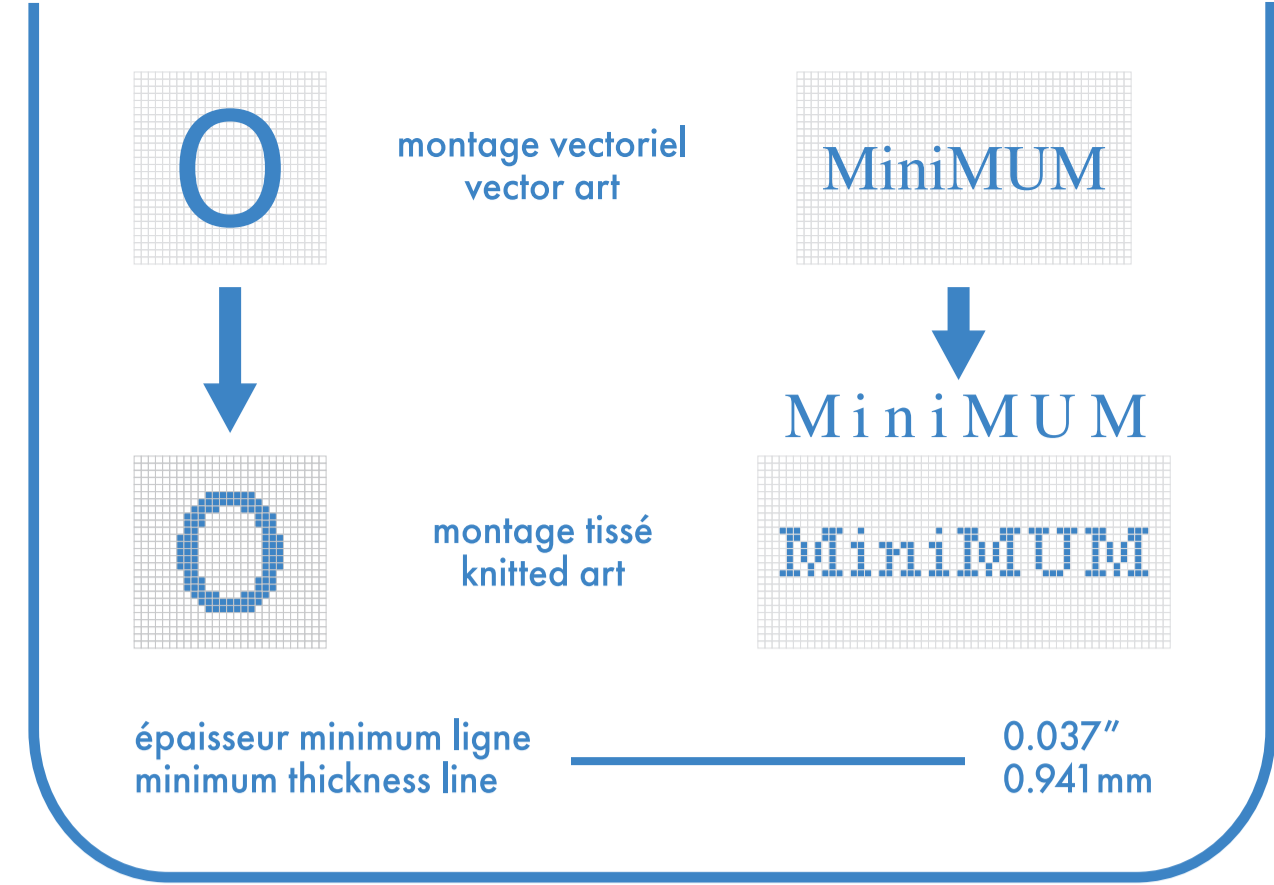

- : blanc
- : noir
- : pms #__
- : pms #__
- : pms #__
- : pms #__

☐ bas gauche et droit identiques
left and right socks identical

■ bas gauche et droit différents
left and right socks different

montage vectoriel
vector art

MiniMUM

montage tissé
knitted art

MiniMUM

épaisseur minimum ligne
minimum thickness line

0.037"
0.941mm

multi-sport

genou . knee

couleurs solides pour élastique, talon et orteils
only solid colors for elastic cuff, heel and toes