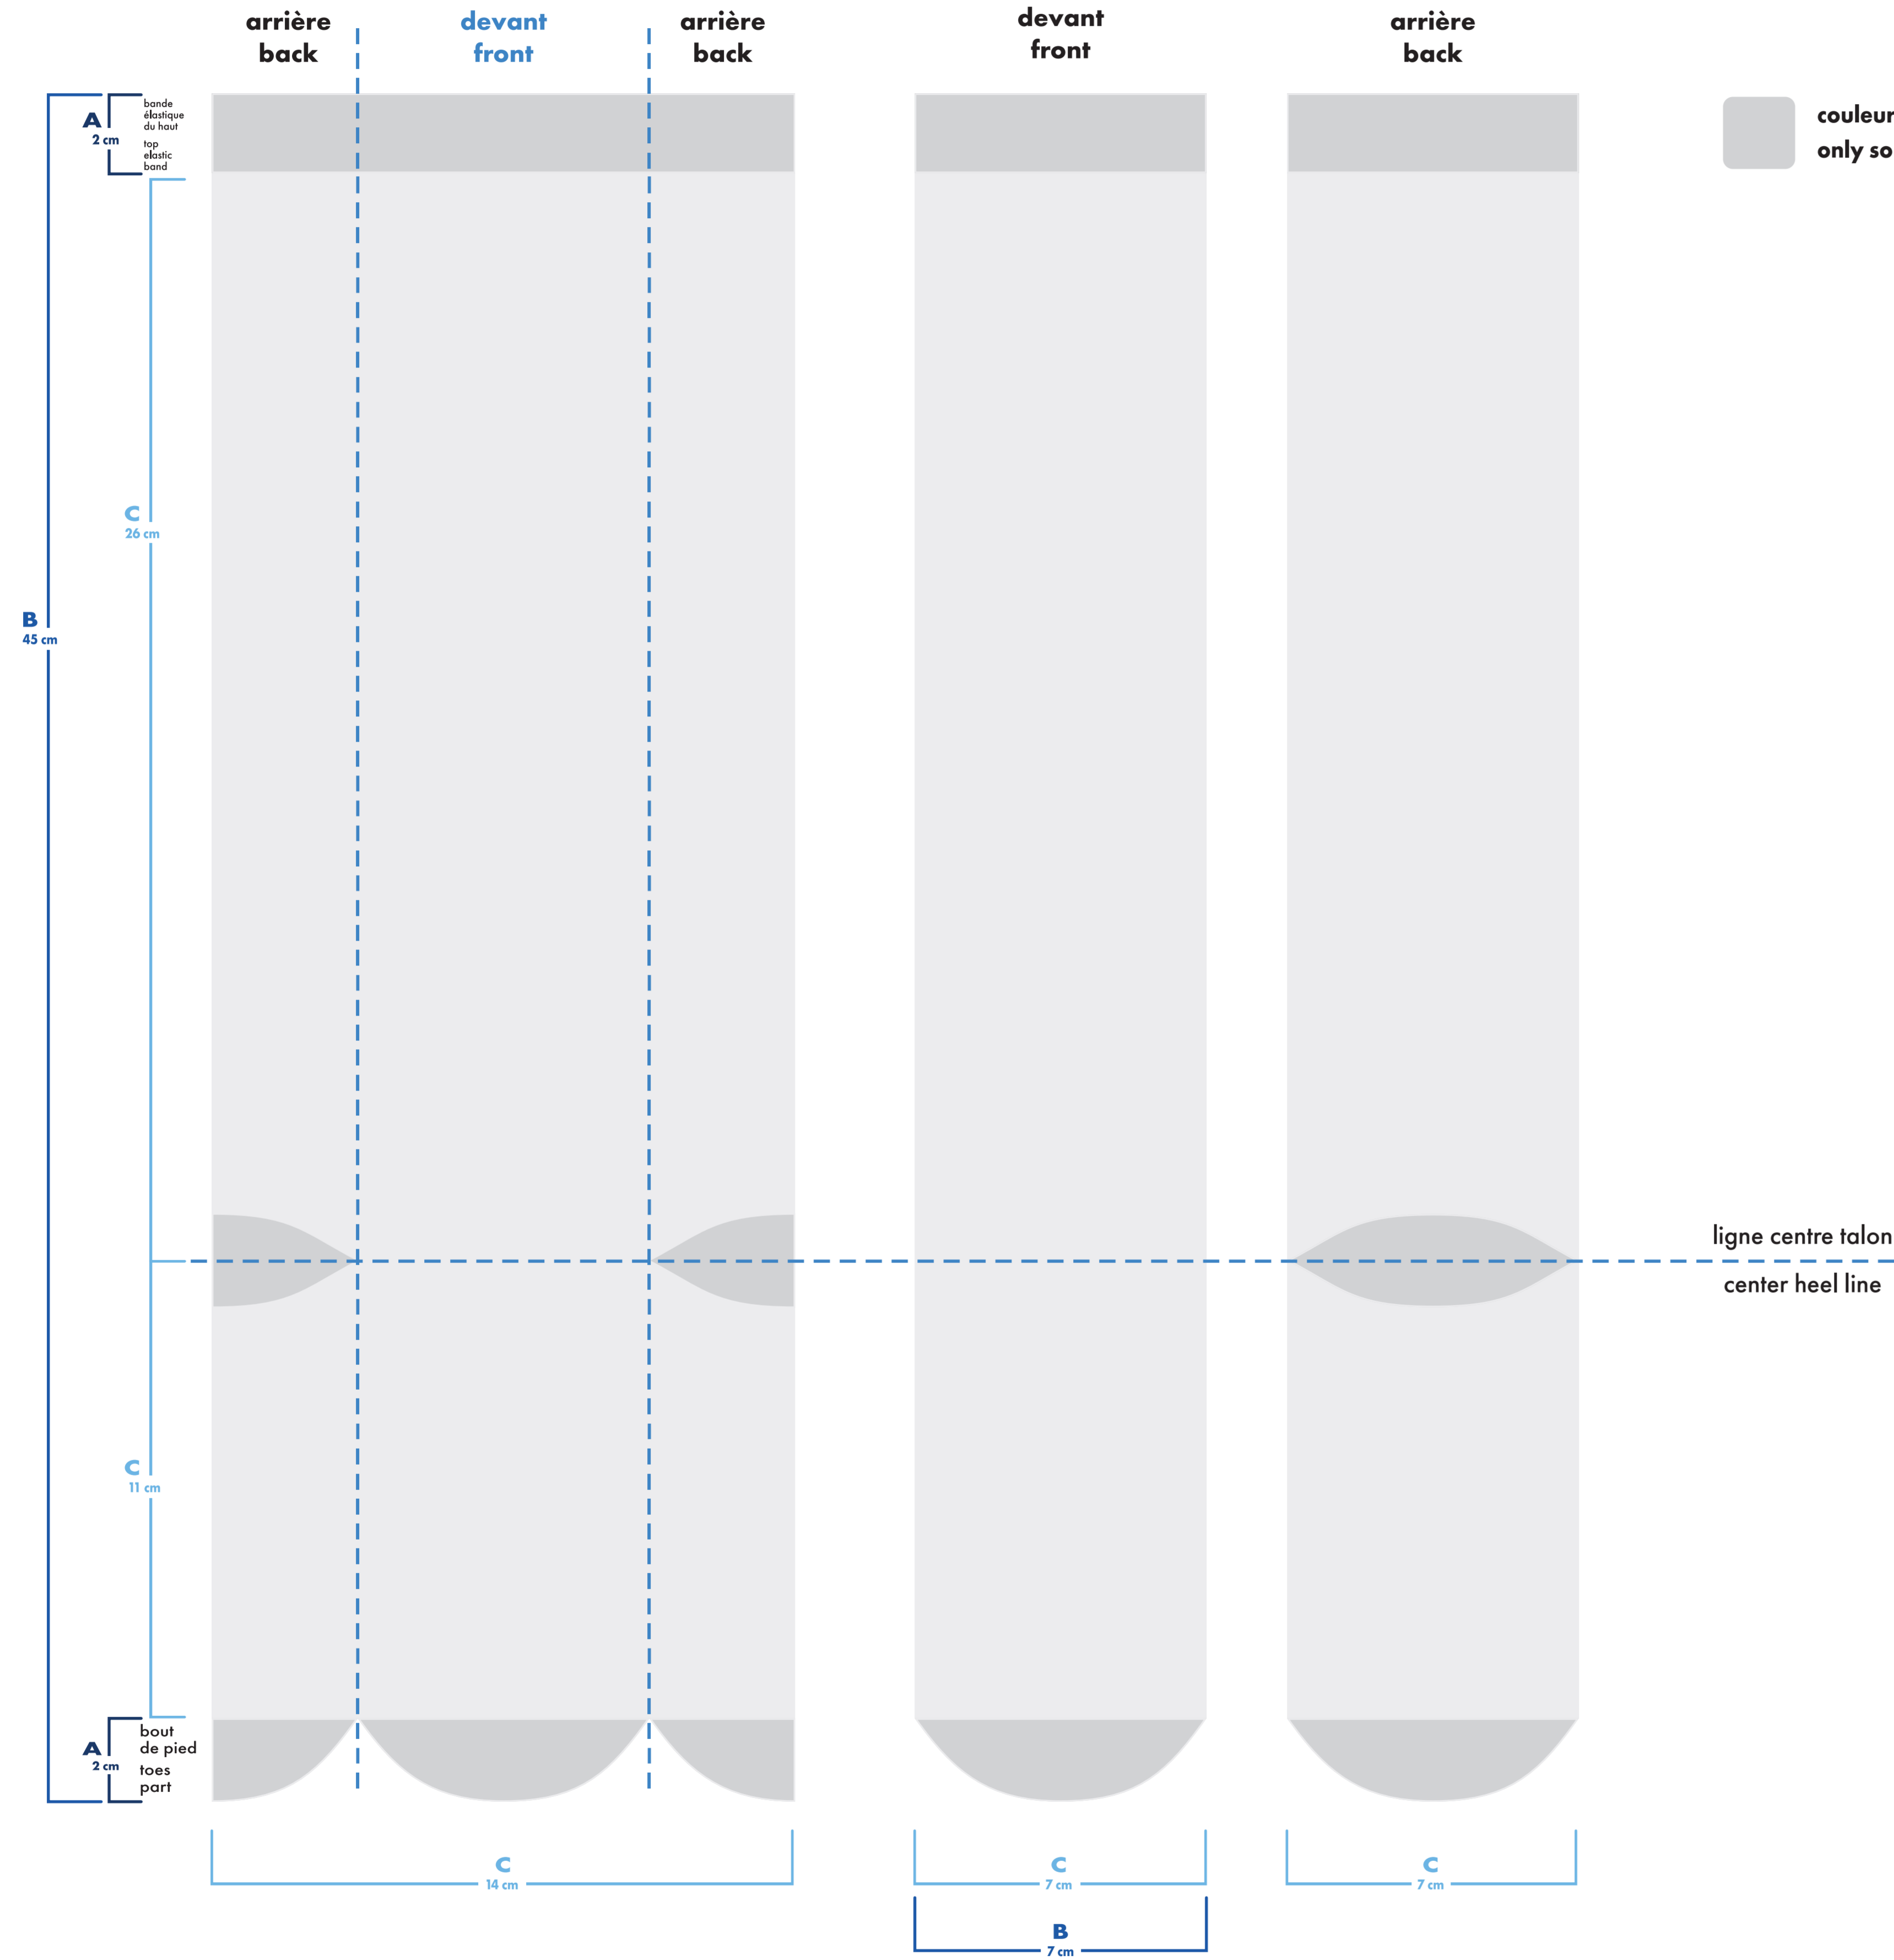

multi-sport

genou . knee

bas gauche left sock

bas droit right sock

couleurs solides pour élastique, talon et orteils
only solid colors for elastic cuff, heel and toes