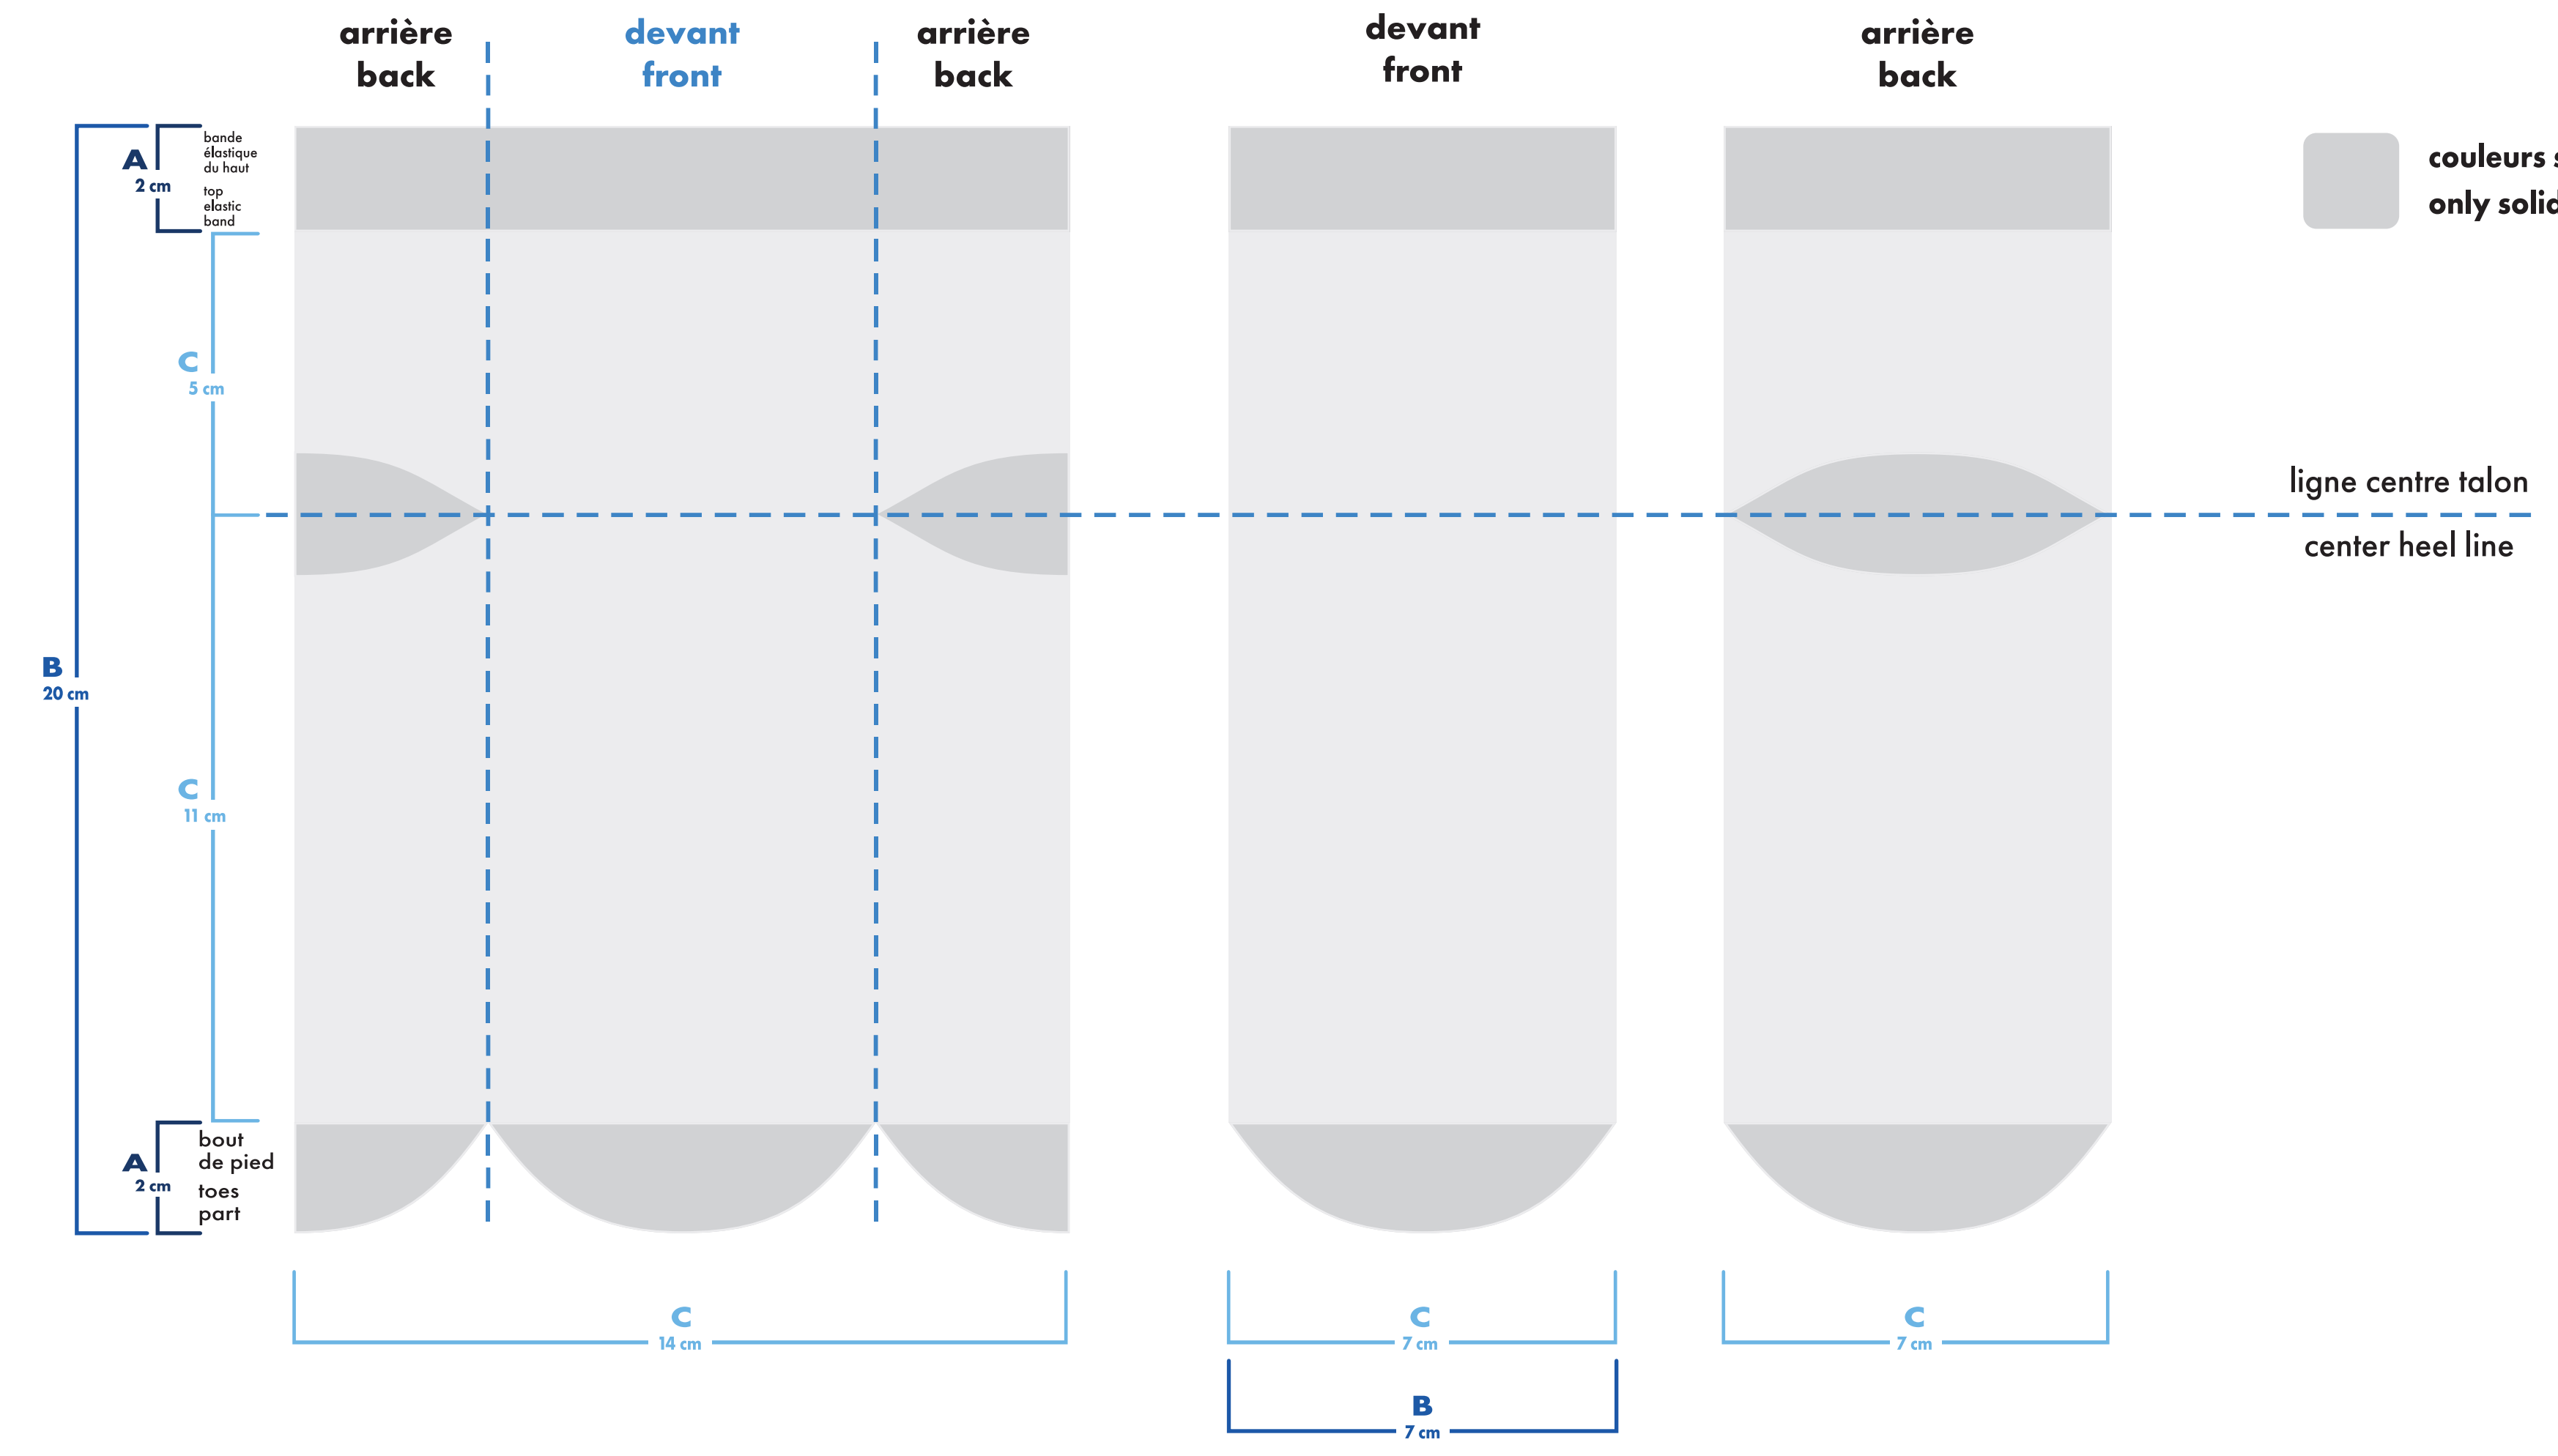

multi-sport

quart . quarter

- ☐ : blanc
- ☐ : noir
- ☐ : pms # ___
- ☐ : pms # ___
- ☐ : pms # ___
- ☐ : pms # ___

☒ bas gauche et droit identiques
left and right socks identical

☐ bas gauche et droit différents
left and right socks different