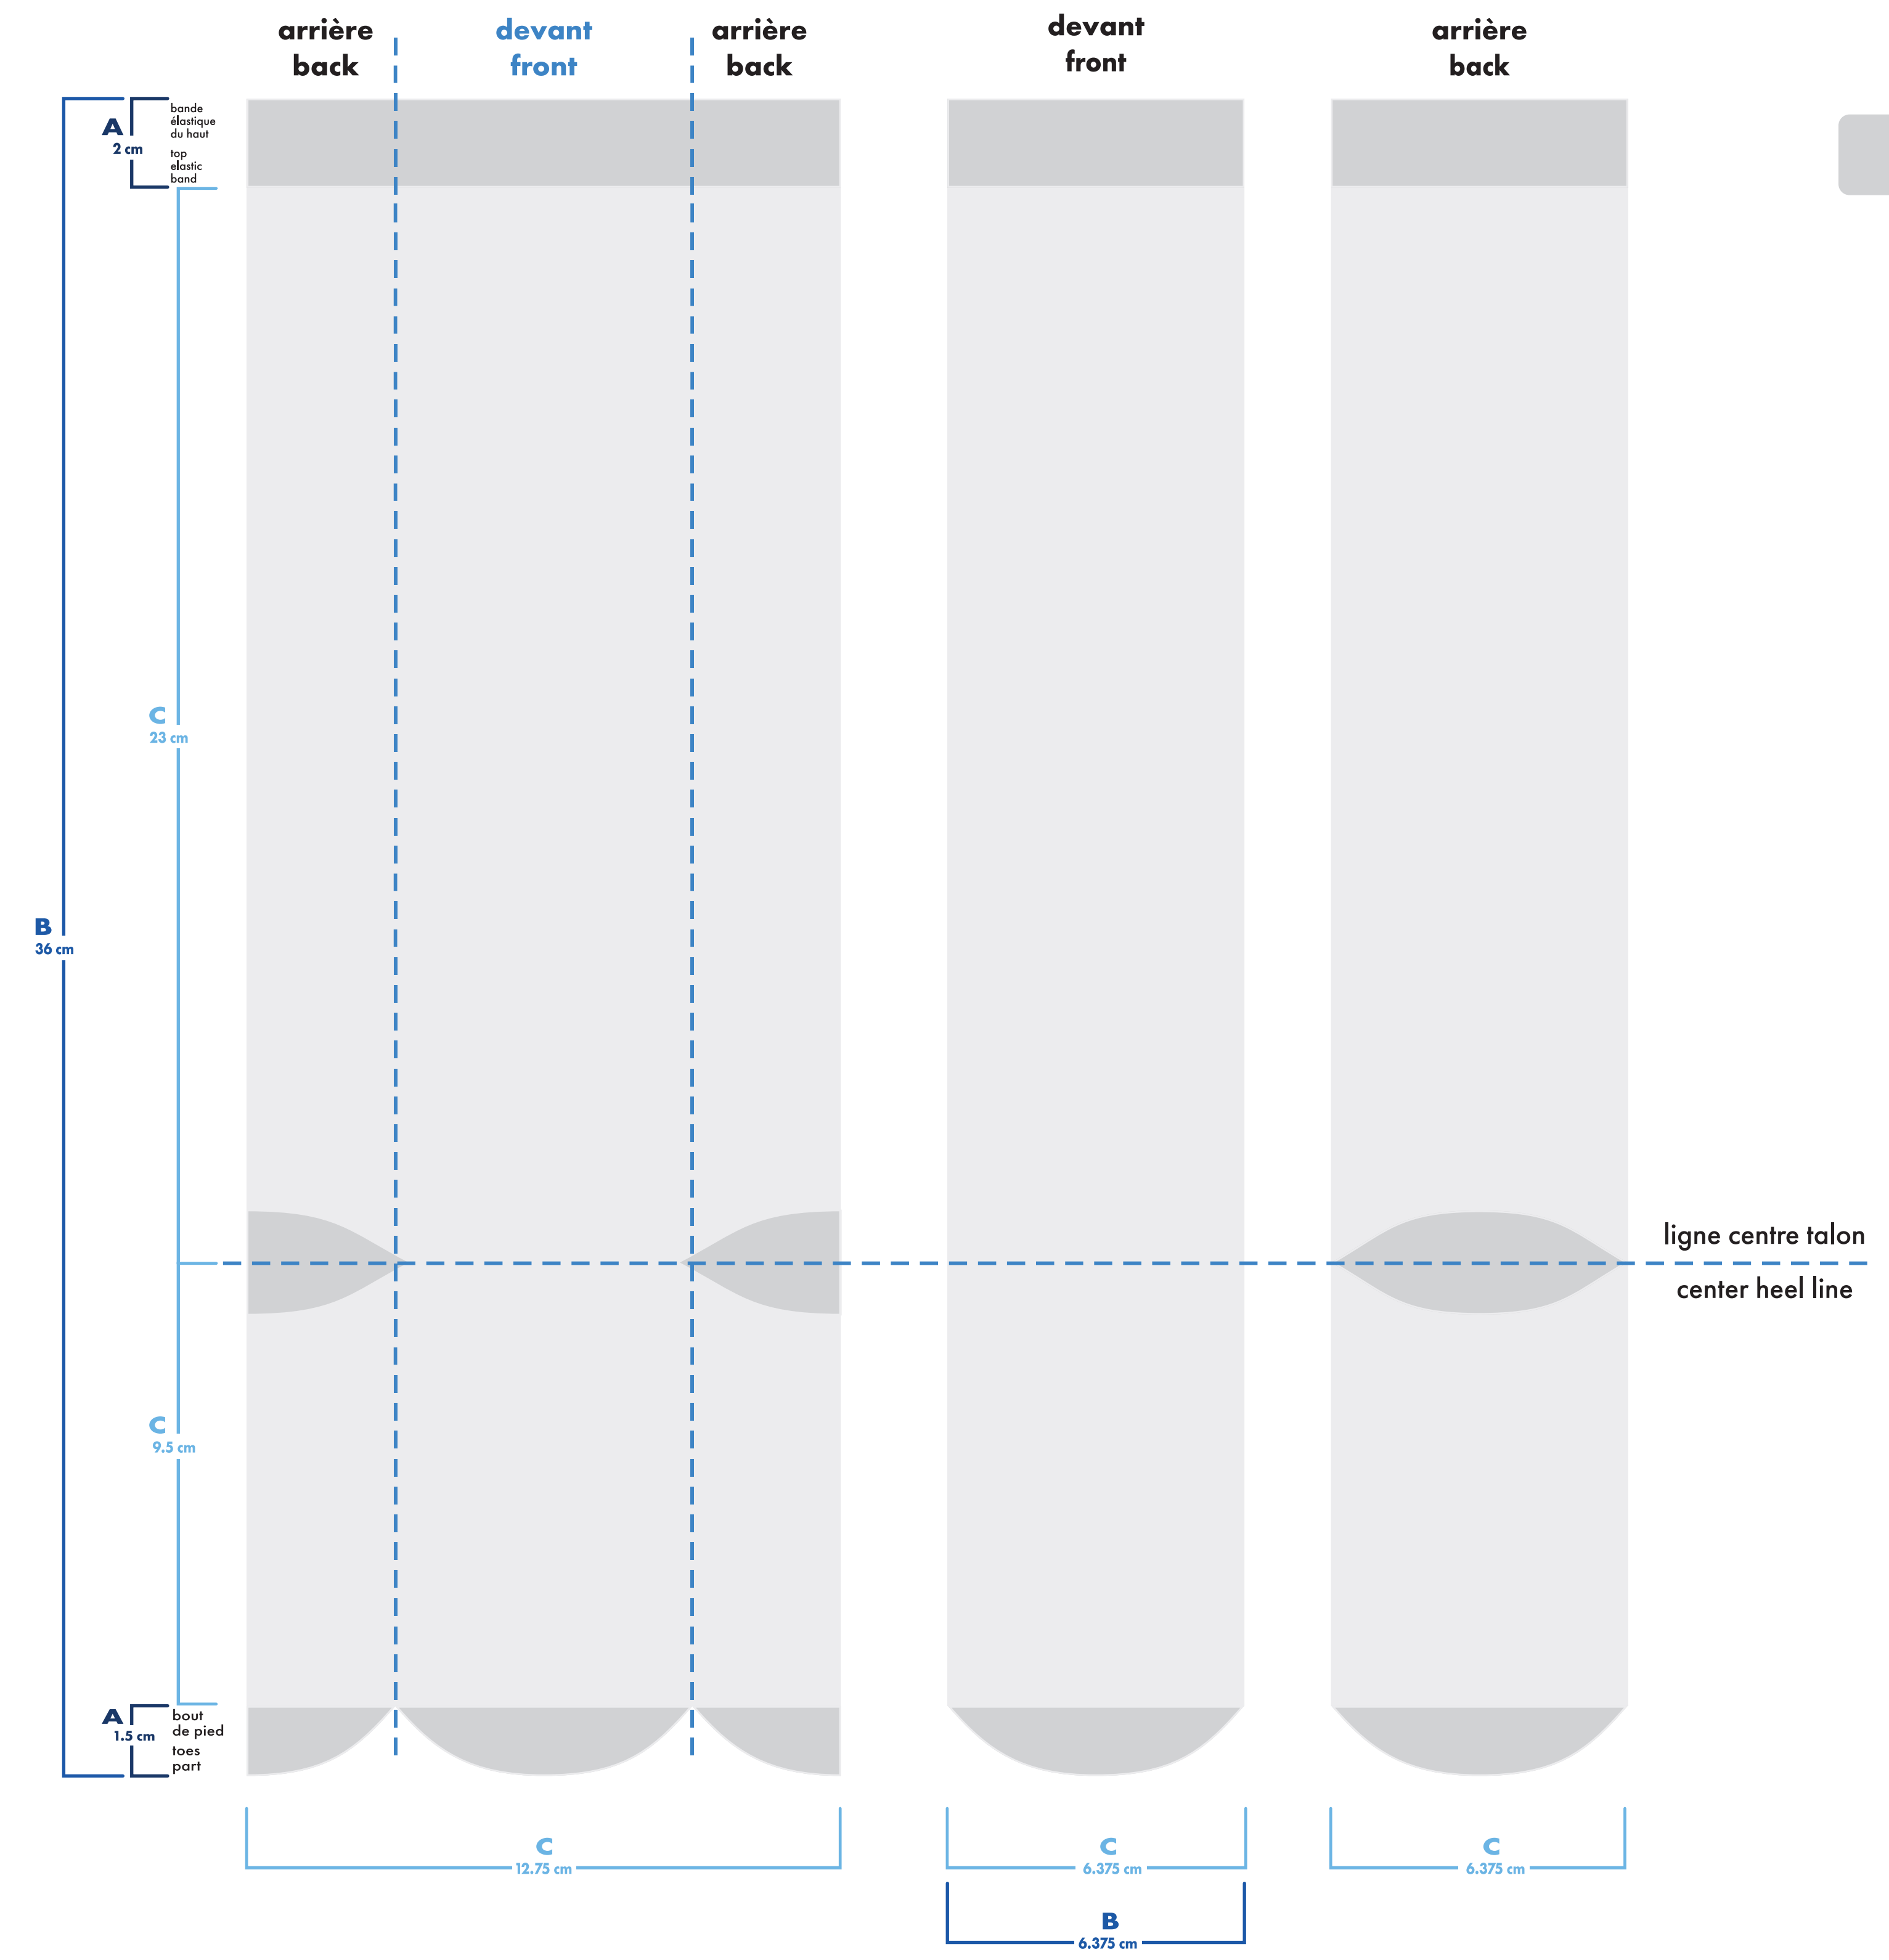

- : blanc
- : noir
- : pms #__
- : pms #__
- : pms #__
- : pms #__

- bas gauche et droit identiques
left and right socks identical
- bas gauche et droit différents
left and right socks different

montage vectoriel
vector art

- : blanc
- : pms # ___
- : pms # ___
- : pms # ___
- : pms # ___
- : pms # ___

■ bas gauche et droit identiques
left and right socks identical

□ bas gauche et droit différents
left and right socks different

multi-sport

genou . knee

bas gauche left sock

bas droit right sock

 montage vectoriel
vector art

 montage tissé
knitted art

 MiniMUM

 MiniMUM

 MiniMUM

 MiniMUM

épaisseur minimum ligne
minimum thickness line 0.037"
0.941mm

 couleurs solides pour élastique, talon et orteils
 only solid colors for elastic cuff, heel and toes

 couleurs solides pour élastique, talon et orteils
 only solid colors for elastic cuff, heel and toes