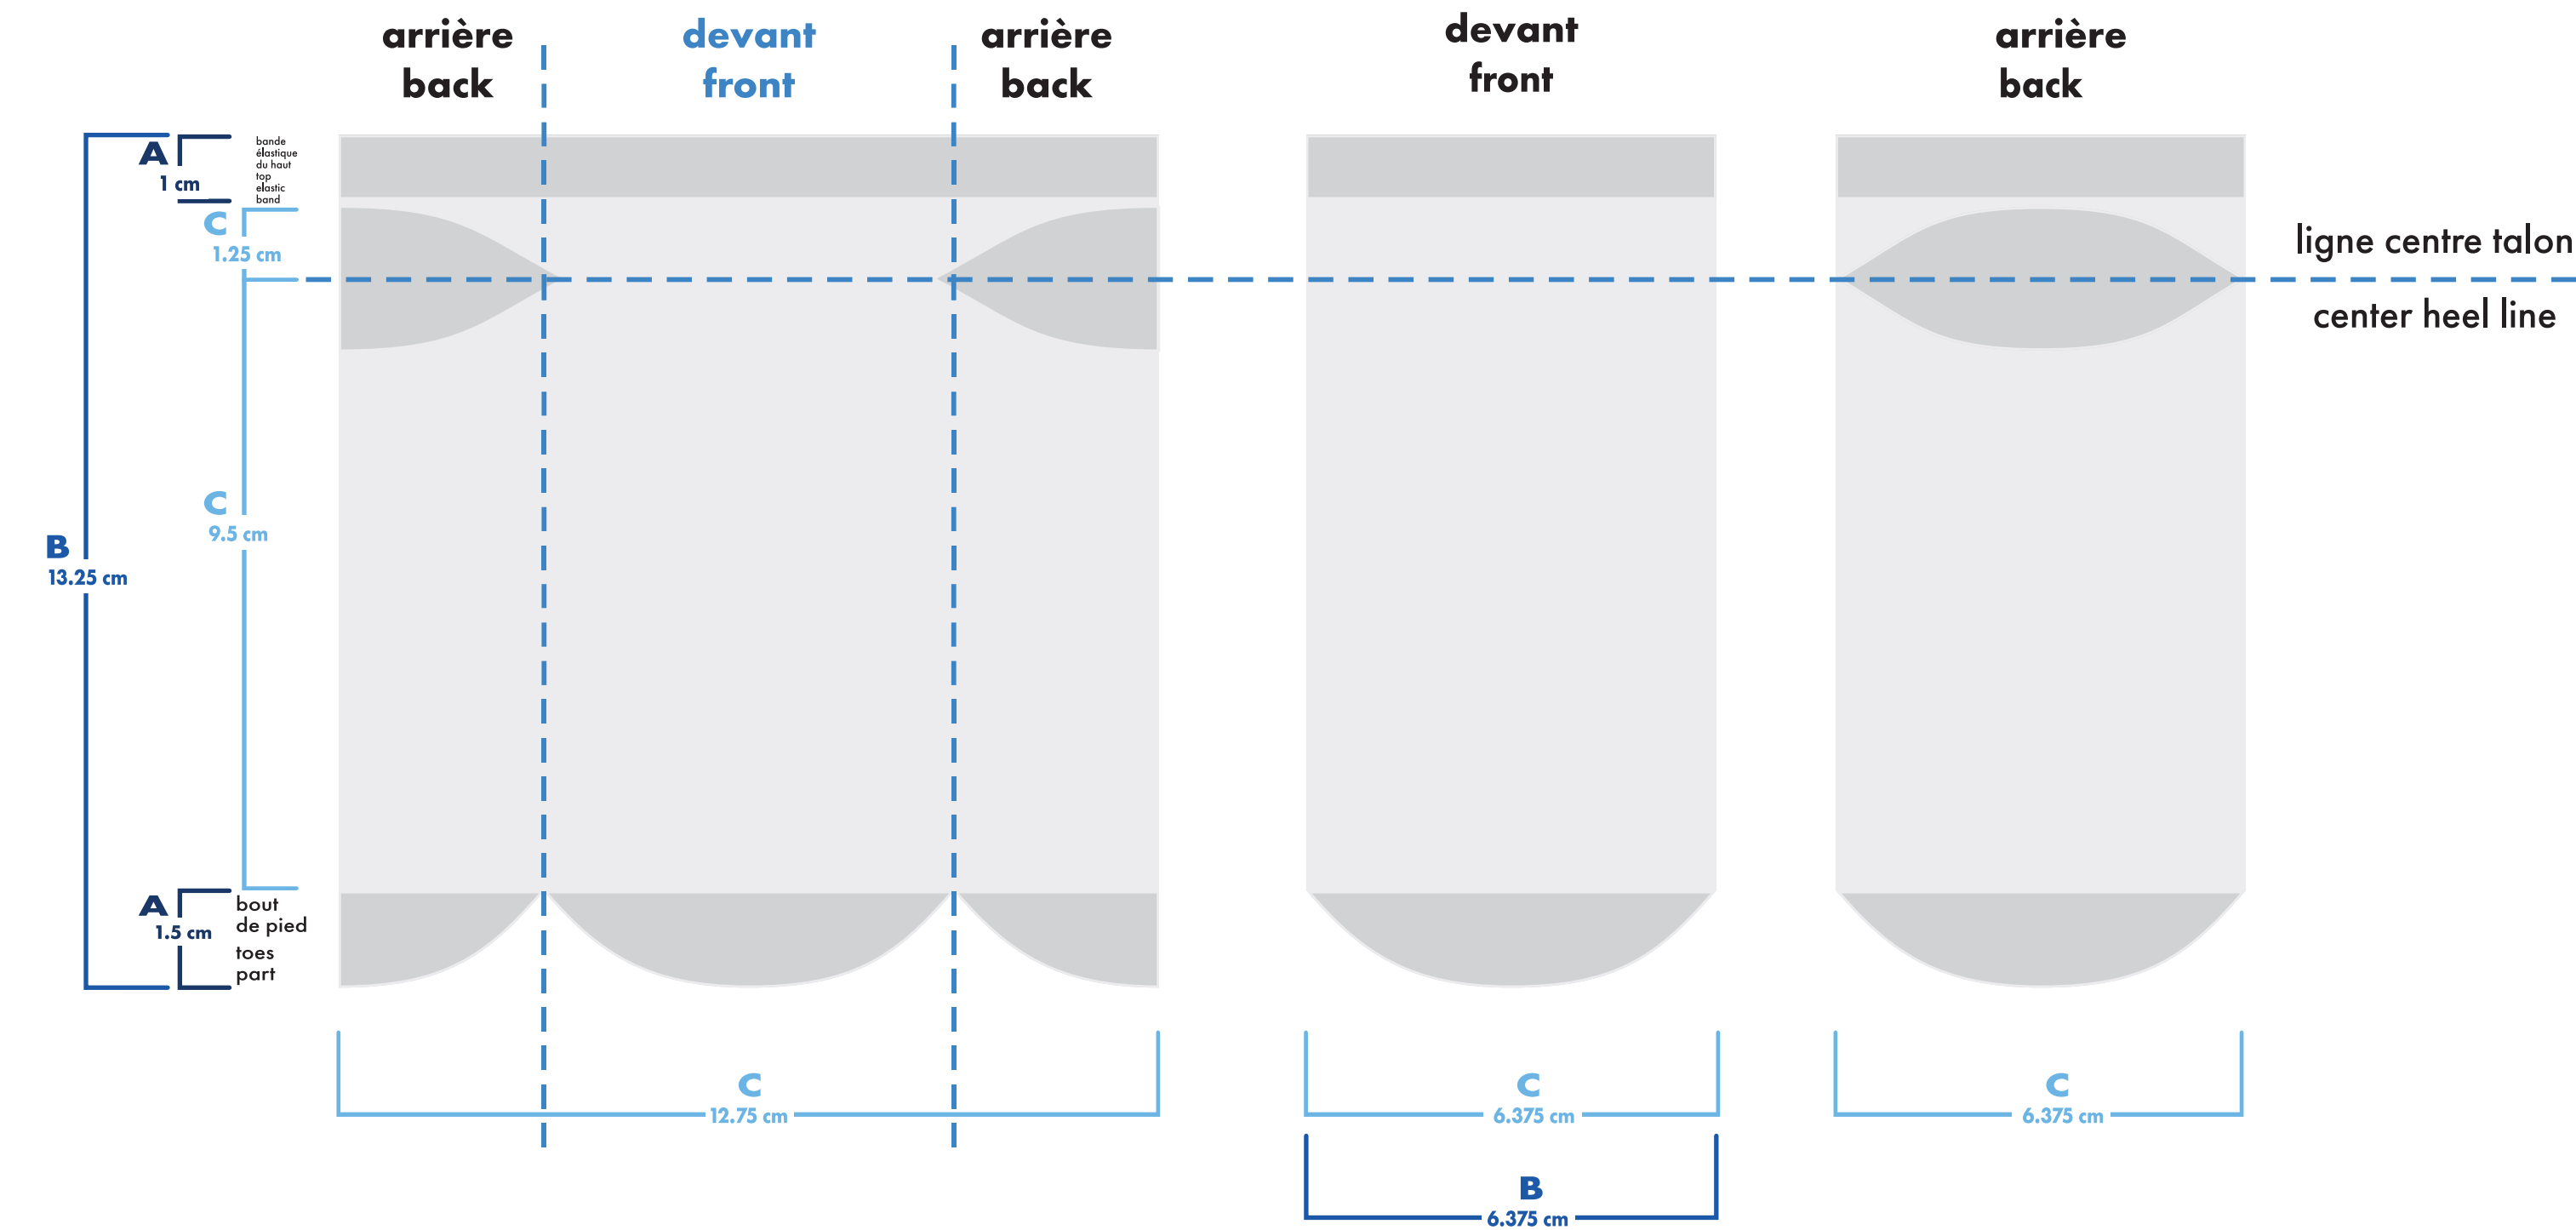

multi-sport

cheville . ankle

bas gauche left sock

couleurs solides pour élastique, talon et orteils
only solid colors for elastic cuff, heel and toes