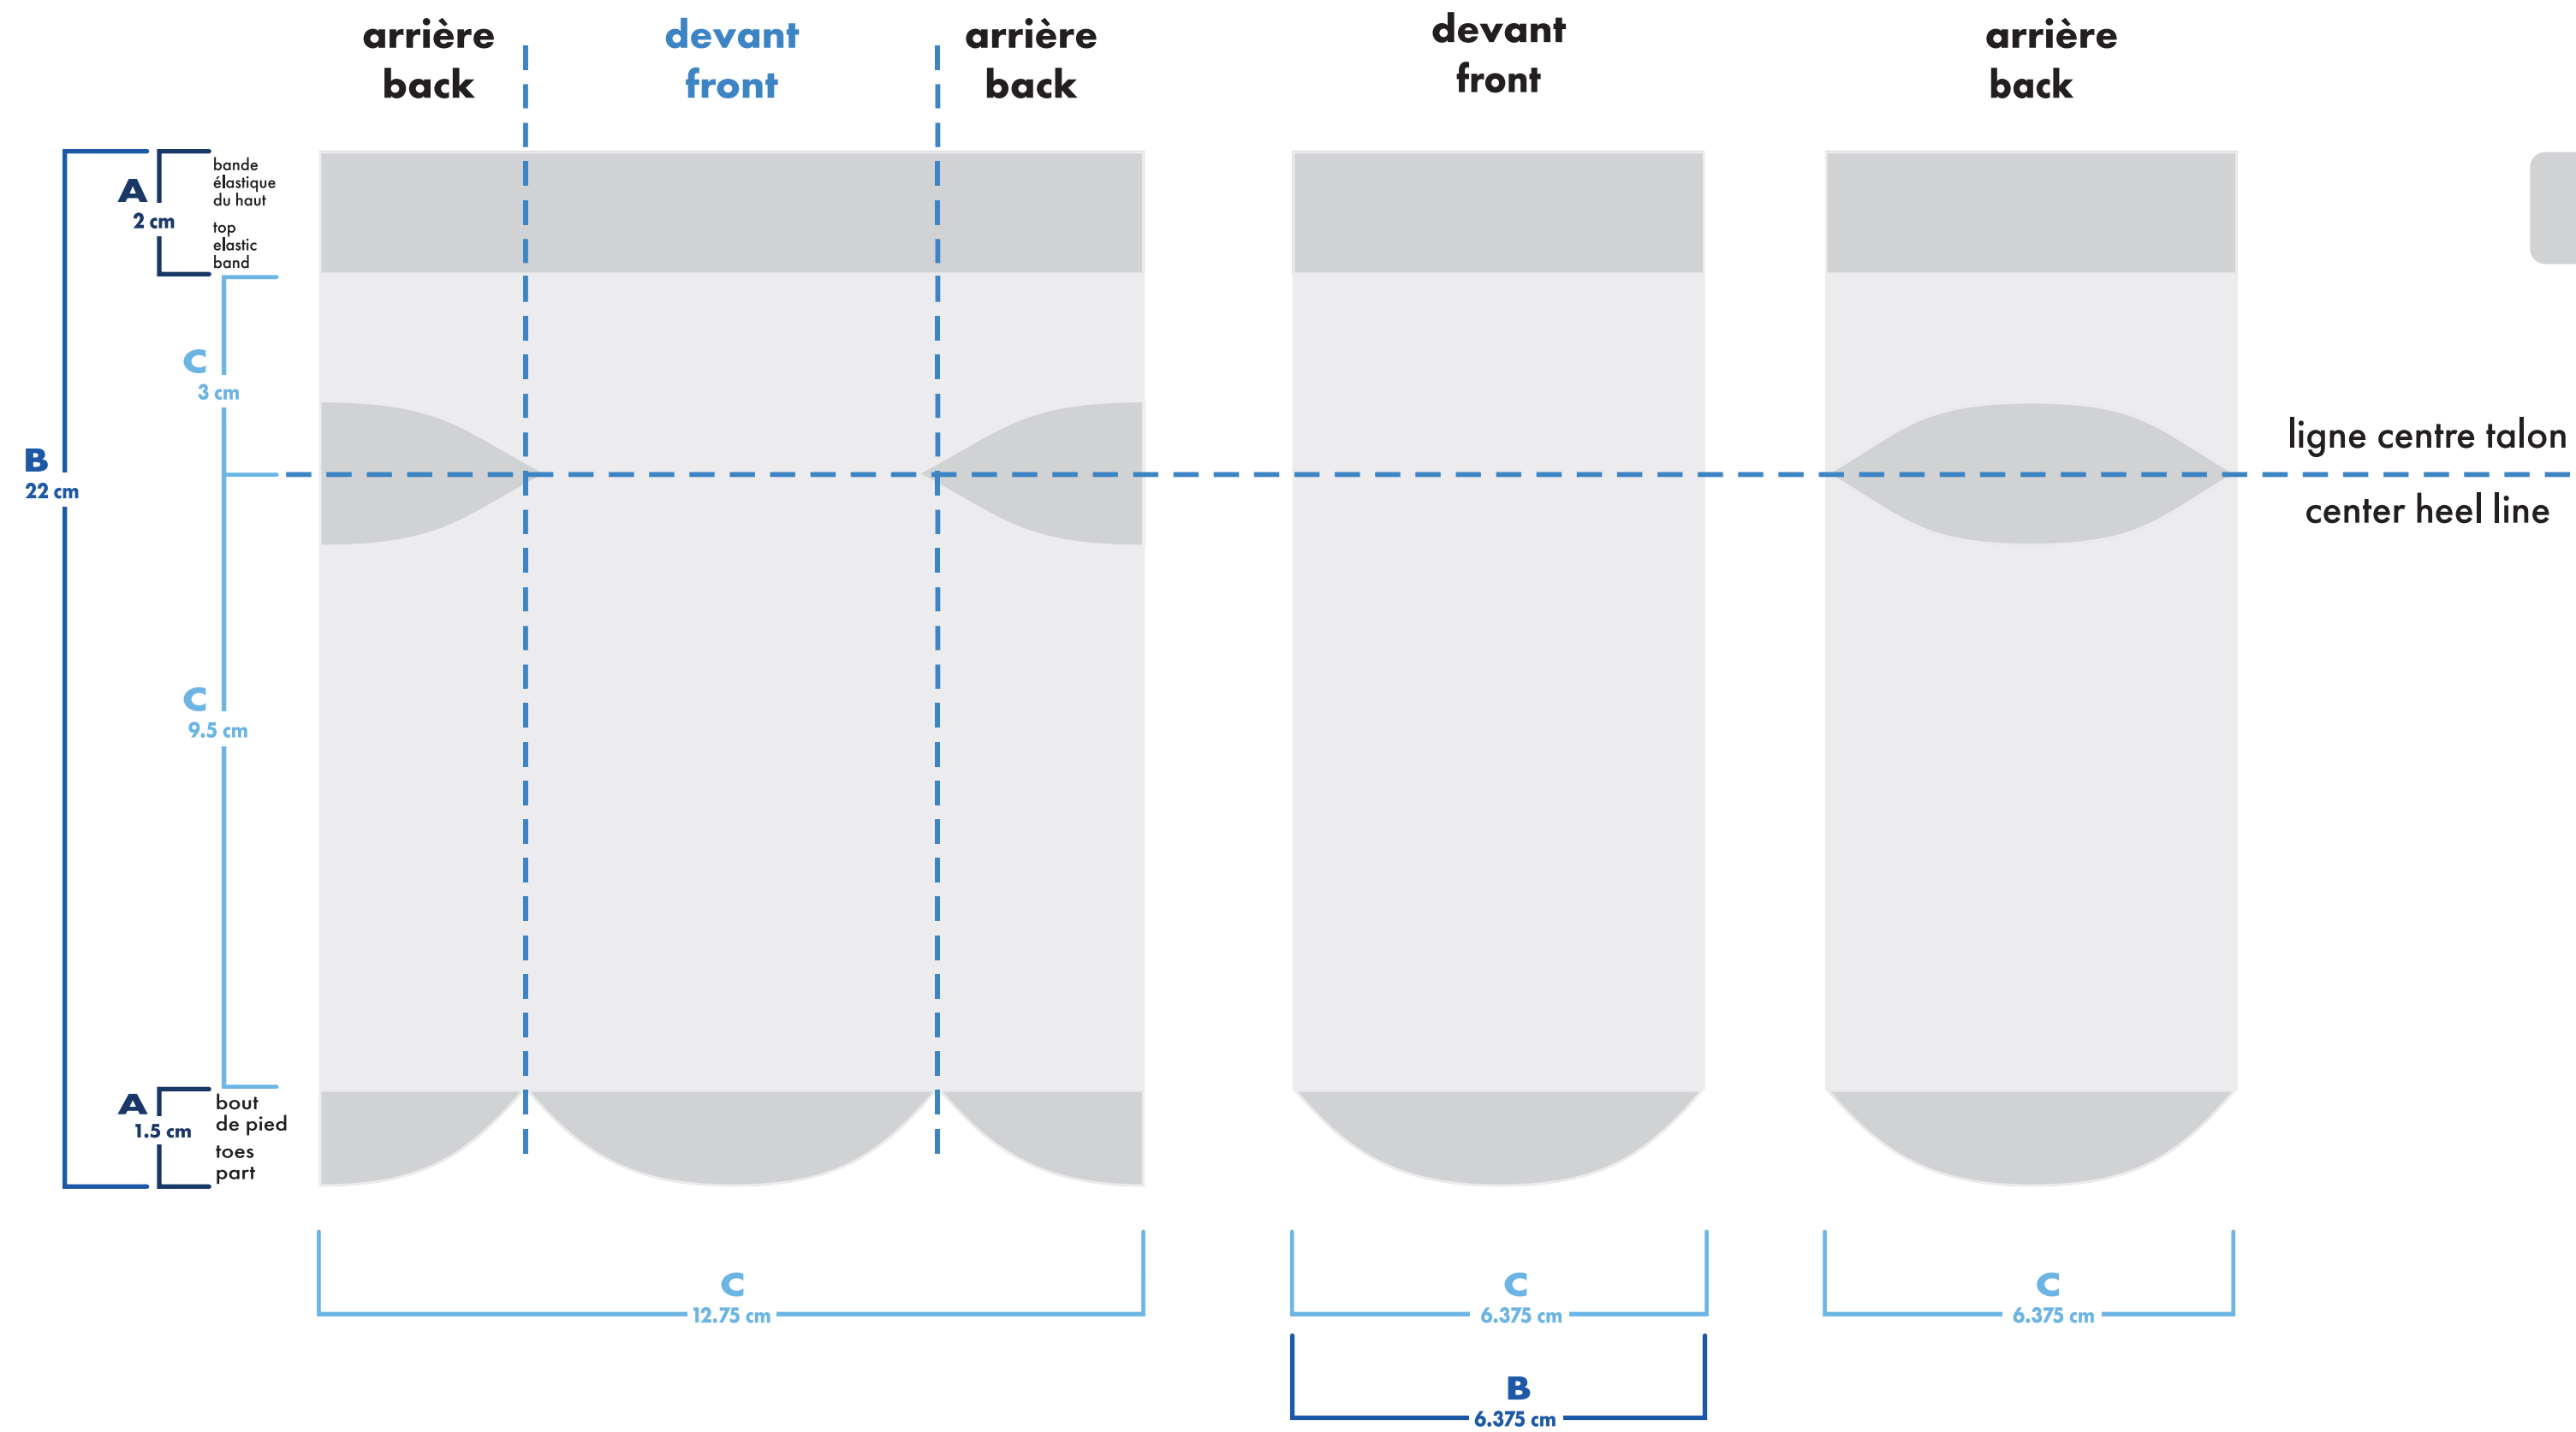

multi-sport

quart . quarter

couleurs solides pour élastique, talon et orteils
only solid colors for elastic cuff, heel and toes

- : blanc
- : noir
- : pms #___
- : pms #___
- : pms #___
- : pms #___

■ bas gauche et droit identiques
left and right socks identical

□ bas gauche et droit différents
left and right socks different