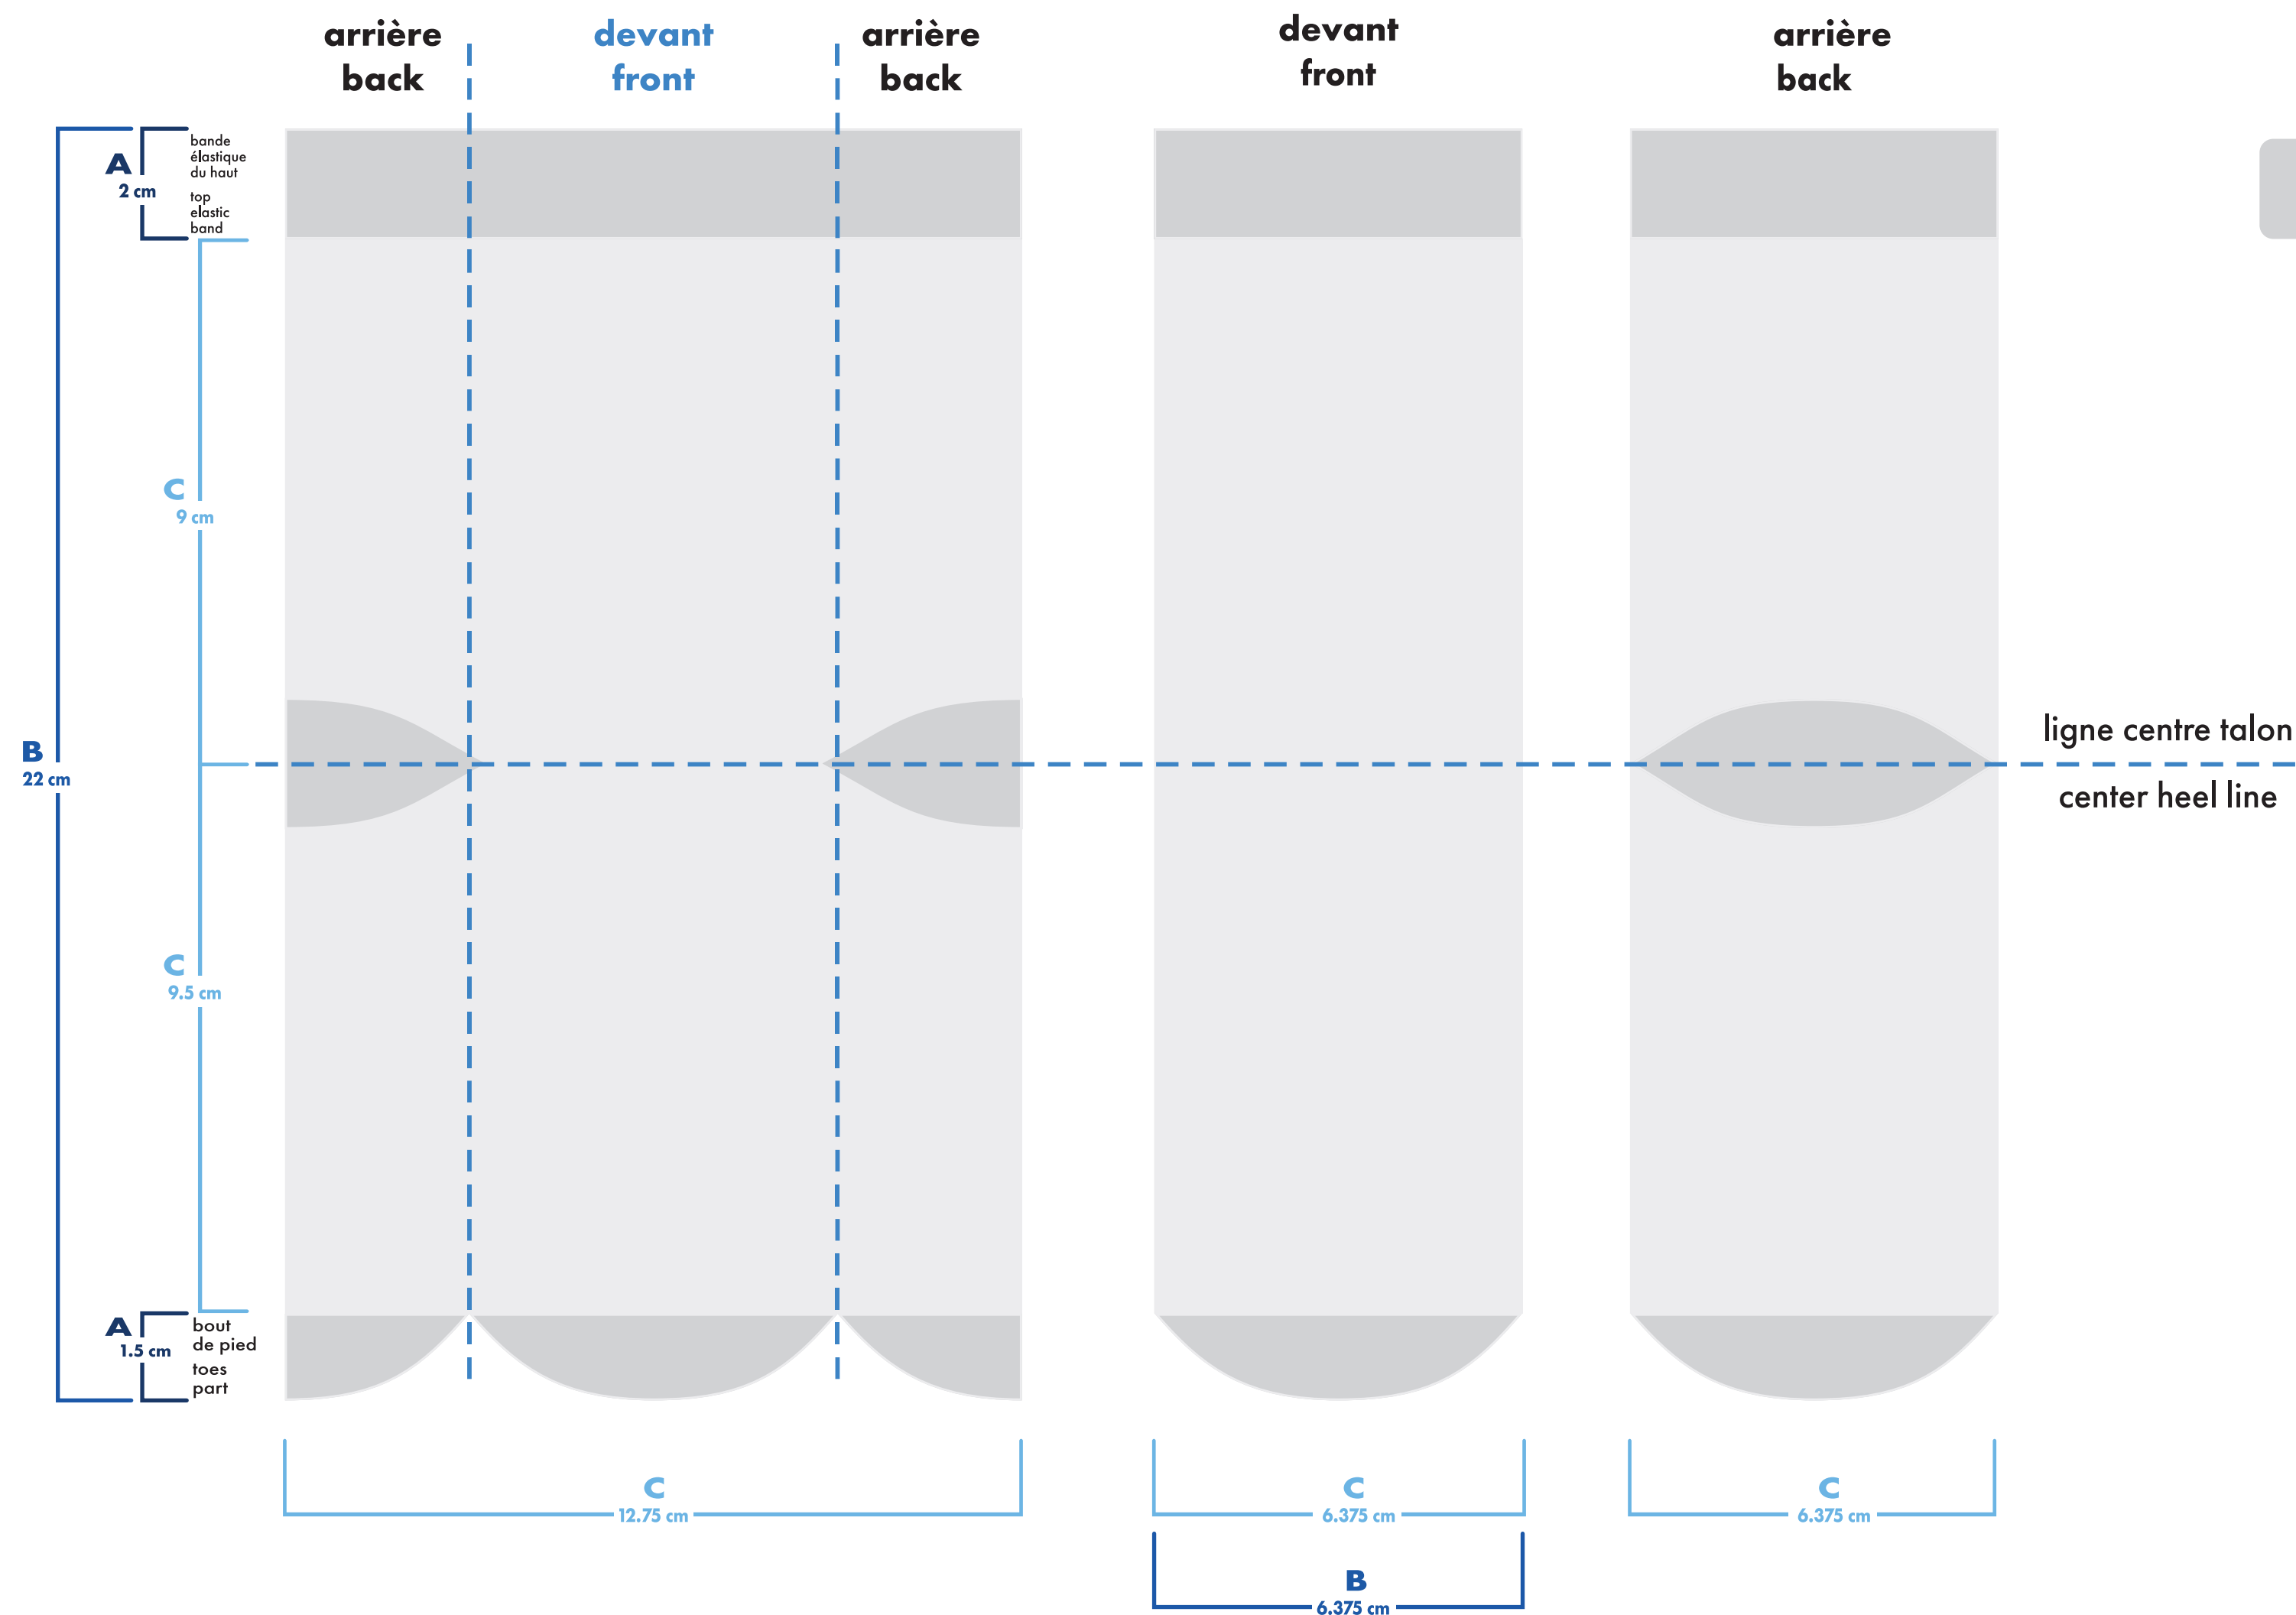

multi-sport

mollet . calf

couleurs solides pour élastique, talon et orteils
only solid colors for elastic cuff, heel and toes

- : blanc
- : pms #__
- : pms #__
- : pms #__
- : pms #__
- : pms #__

■ bas gauche et droit identiques
left and right socks identical

□ bas gauche et droit différents
left and right socks different