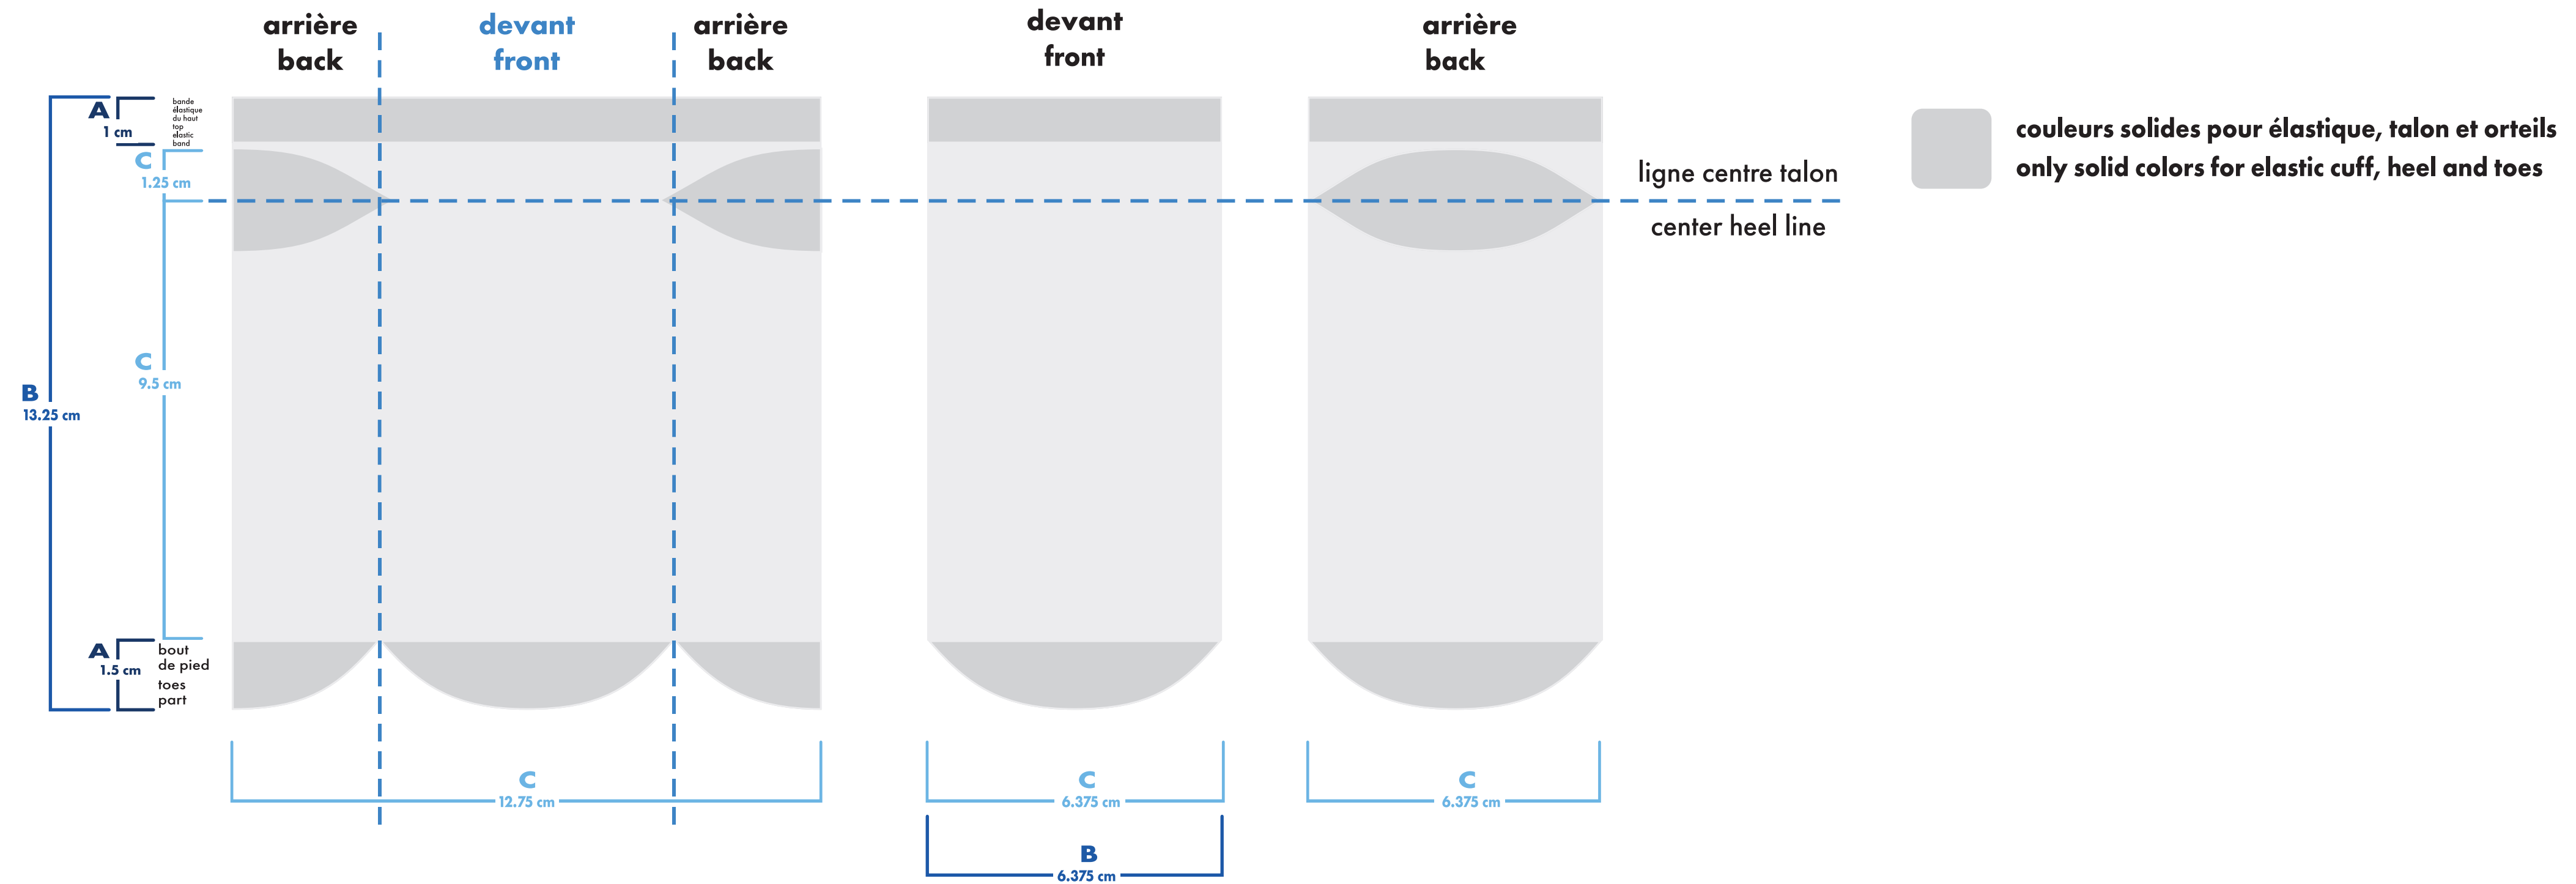

multi-sport

cheville . ankle

- : blanc
- : pms #__
- : pms #__
- : pms #__
- : pms #__
- : pms #__
- : pms #__

■ bas gauche et droit identiques
left and right socks identical

□ bas gauche et droit différents
left and right socks different