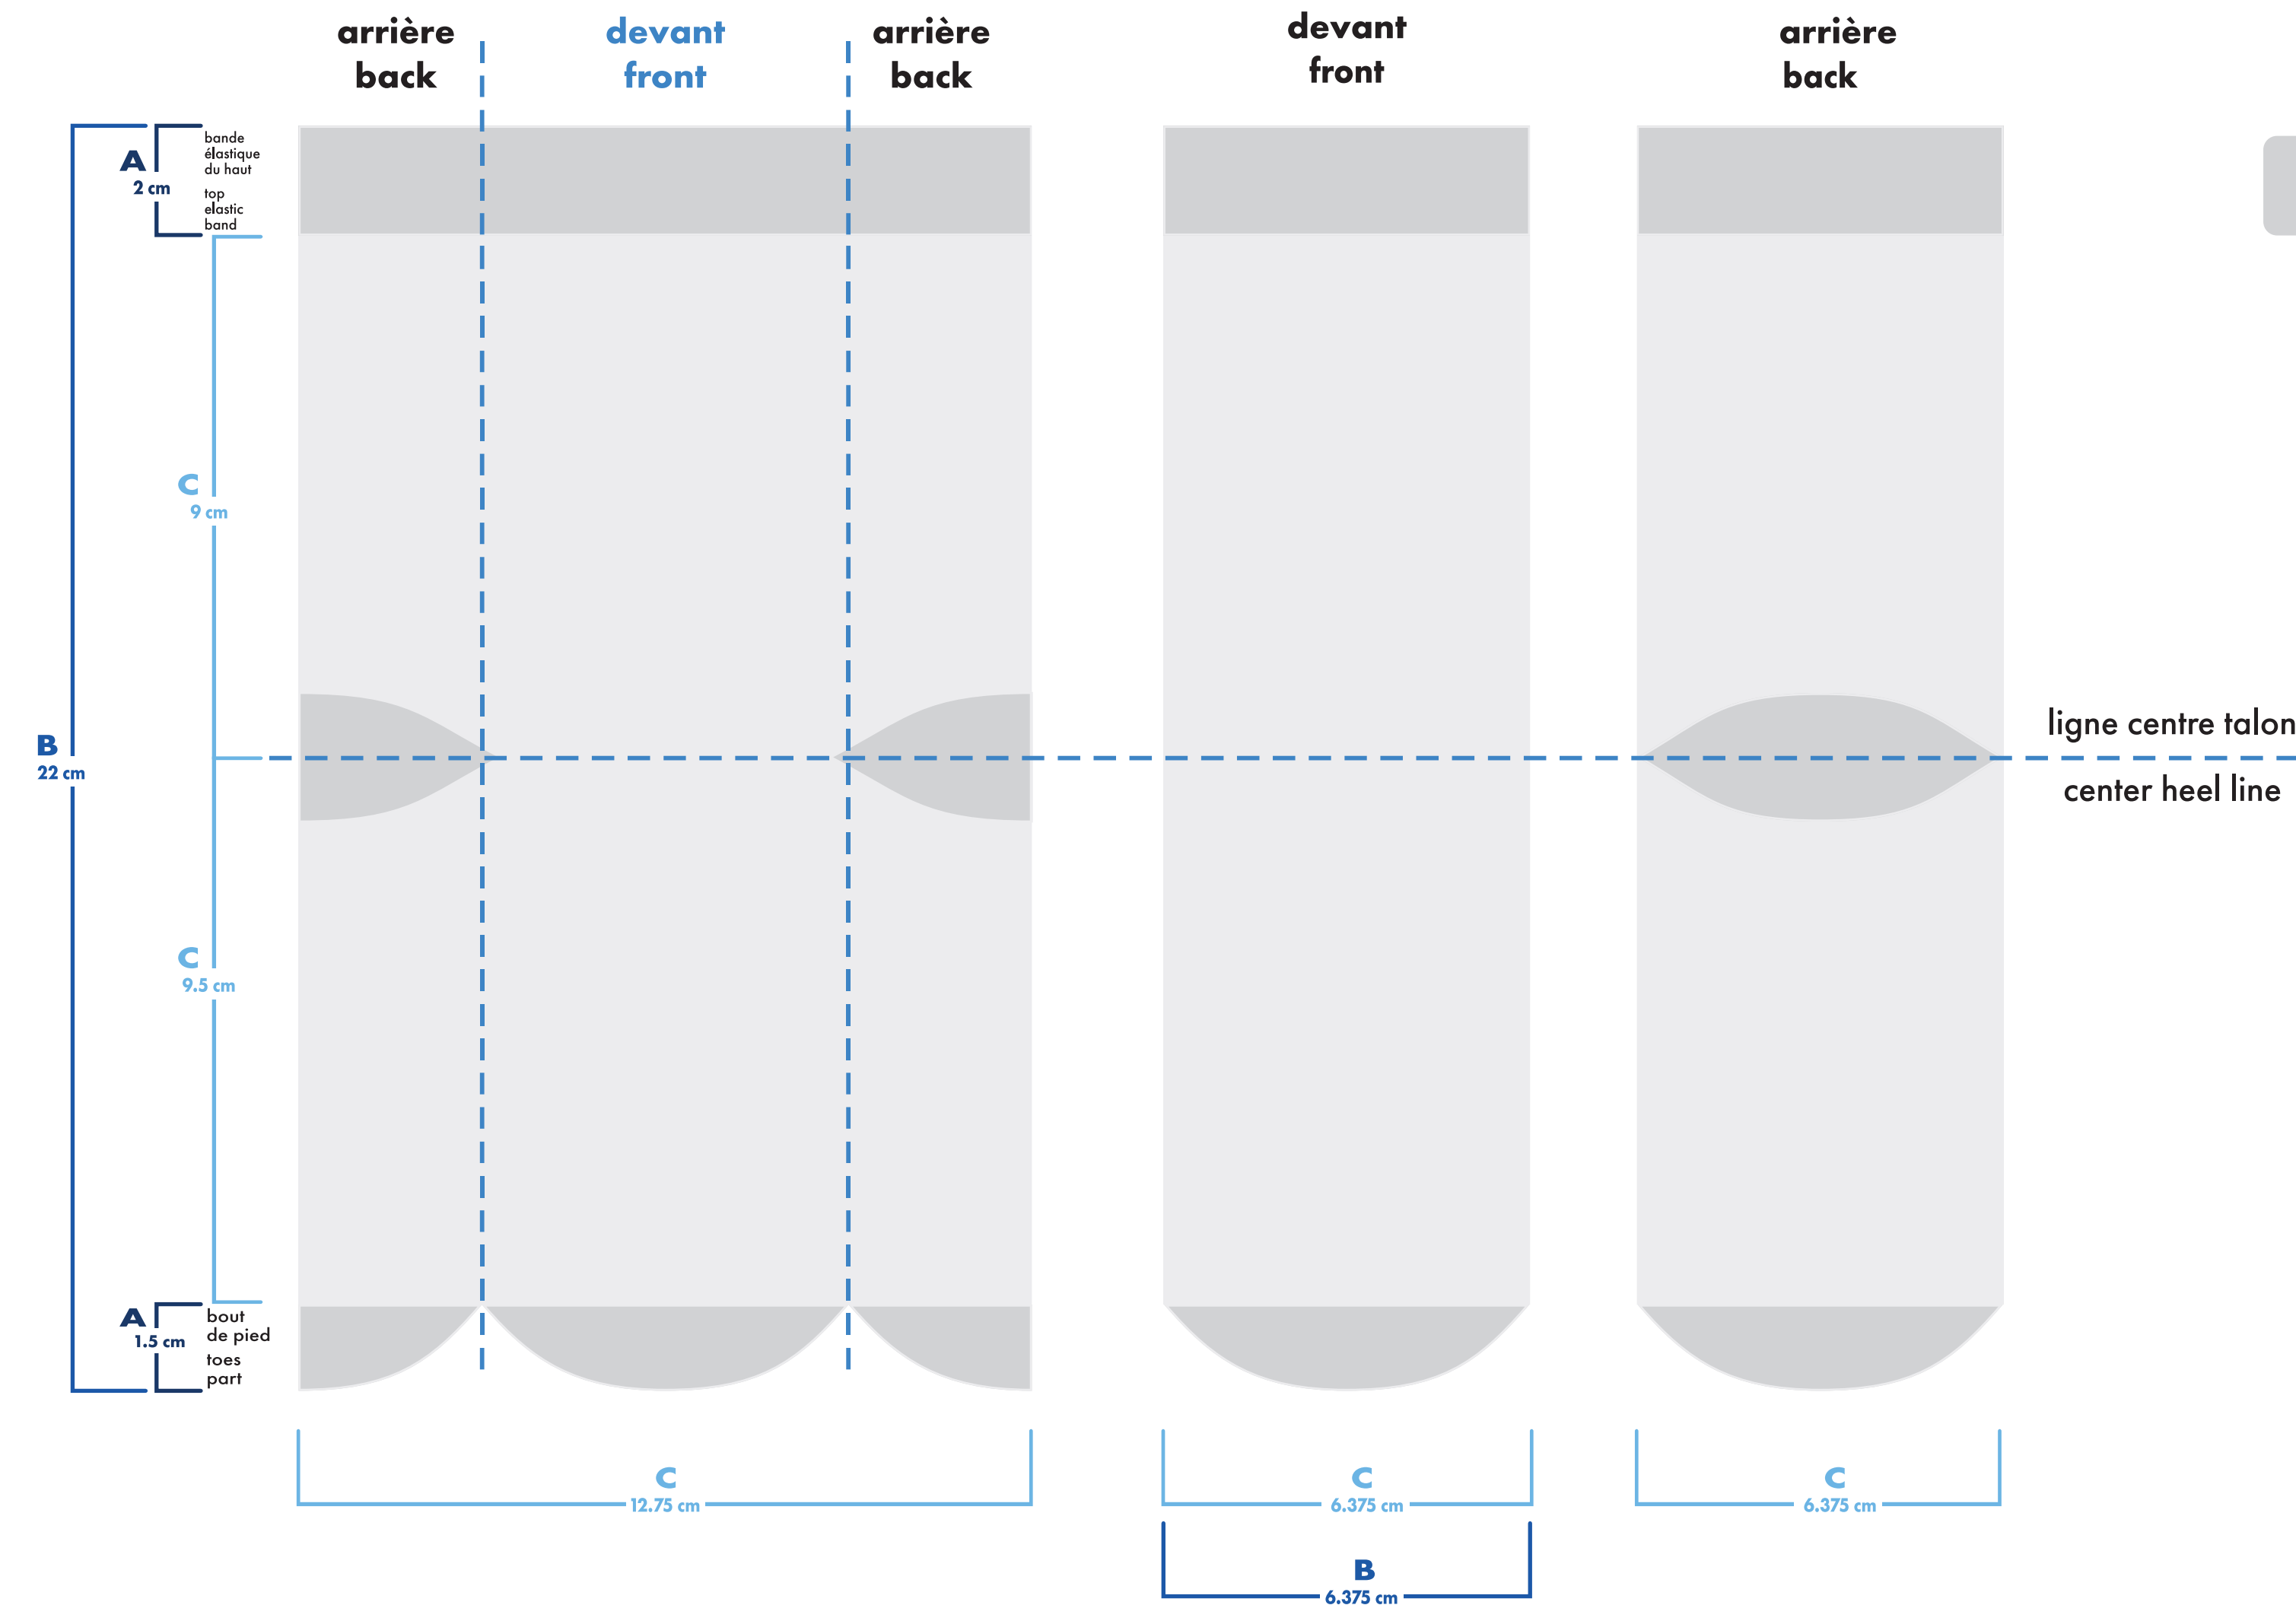

multi-sport

mollet . calf

bas gauche left sock

couleurs solides pour élastique, talon et orteils
only solid colors for elastic cuff, heel and toes