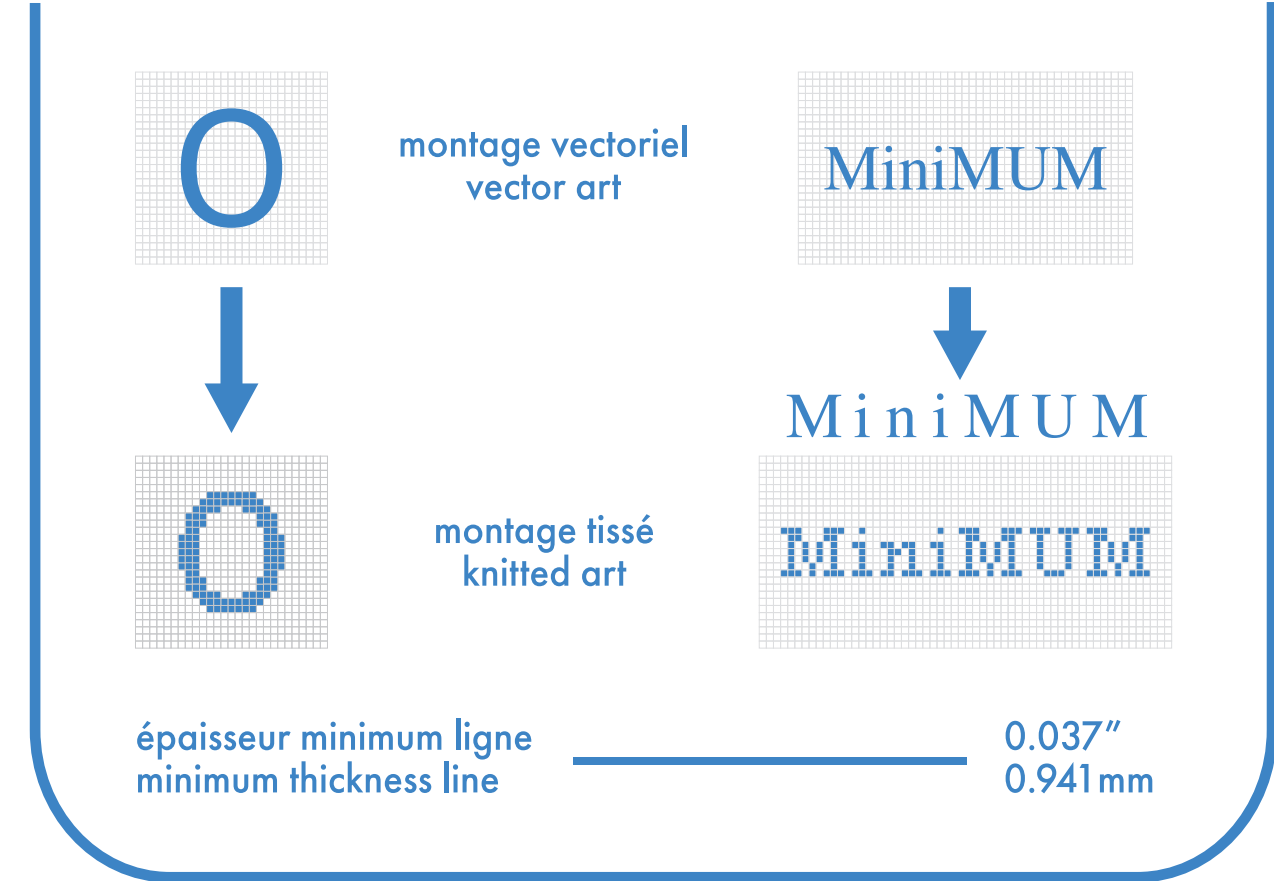

- : blanc
- : noir
- : pms #__
- : pms #__
- : pms #__
- : pms #__

- bas gauche et droit identiques
left and right socks identical
- bas gauche et droit différents
left and right socks different

montage vectoriel
vector art

MiniMUM

montage tissé
knitted art

MiniMUM

épaisseur minimum ligne
minimum thickness line

0.037"
0.941mm

multi-sport

quart . quarter

couleurs solides pour élastique, talon et orteils
only solid colors for elastic cuff, heel and toes