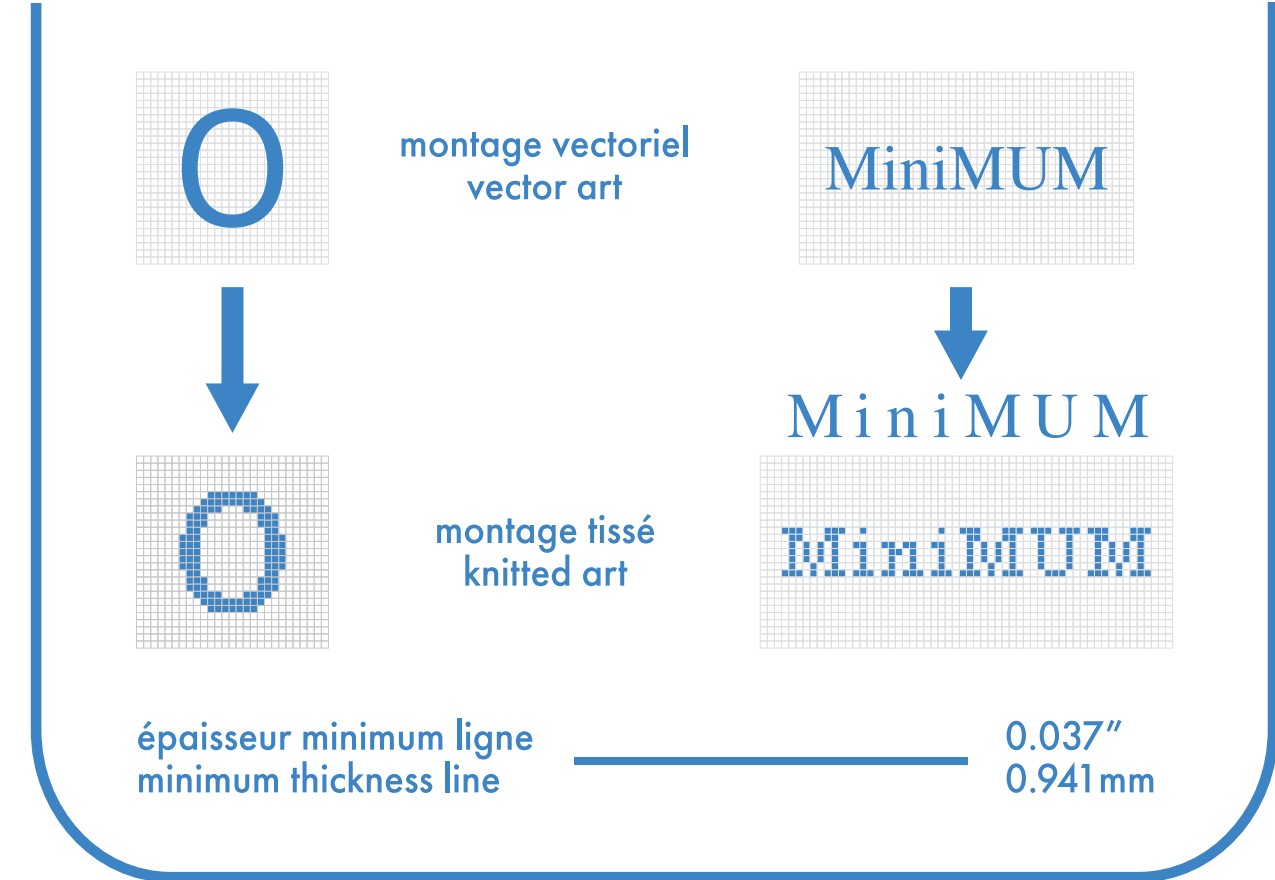

quart . quarter

bas gauche left sock

bas droit right sock

- : blanc
- : noir
- : pms #__
- : pms #__
- : pms #__
- : pms #__

- bas gauche et droit identiques / left and right socks identical
- bas gauche et droit différents / left and right socks different

 montage vectoriel / vector art
 montage tissé / knitted art

MiniMUM
 ↓
 MiniMUM
 MiniMUM

épaisseur minimum ligne / minimum thickness line: 0.037" / 0.941mm

multi-sport

mollet . calf

couleurs solides pour élastique, talon et orteils
only solid colors for elastic cuff, heel and toes