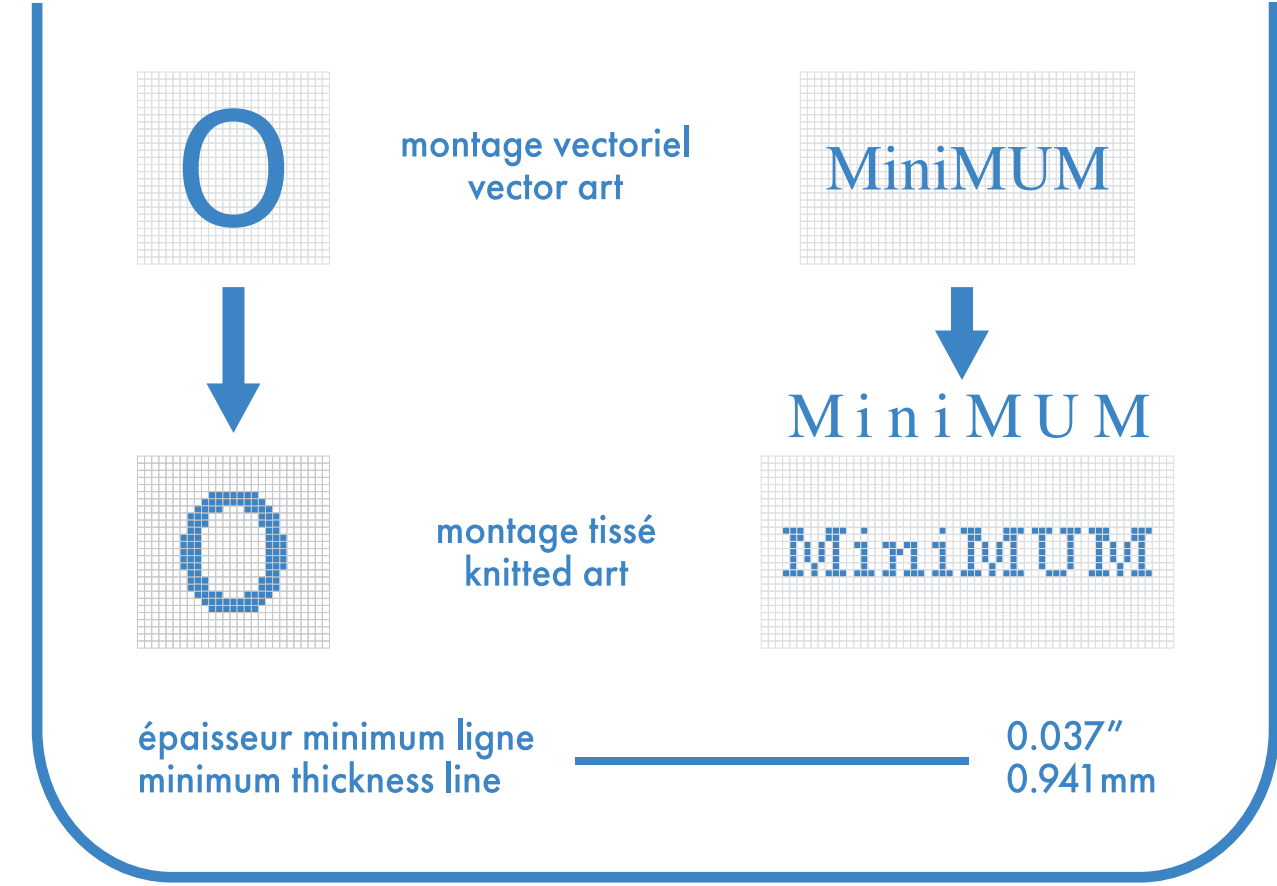

- : blanc
- : noir
- : pms #__
- : pms #__
- : pms #__
- : pms #__

- bas gauche et droit identiques
left and right socks identical
- bas gauche et droit différents
left and right socks different

montage vectoriel
vector art

MiniMUM

montage tissé
knitted art

MiniMUM

épaisseur minimum ligne
minimum thickness line

0.037"
0.941 mm

multi-sport

genou . knee

couleurs solides pour élastique, talon et orteils
only solid colors for elastic cuff, heel and toes

multi-sport

genou . knee

bas gauche left sock

bas droit right sock

 montage vectoriel
vector art

 montage tissé
knitted art

 MiniMUM

 MiniMUM