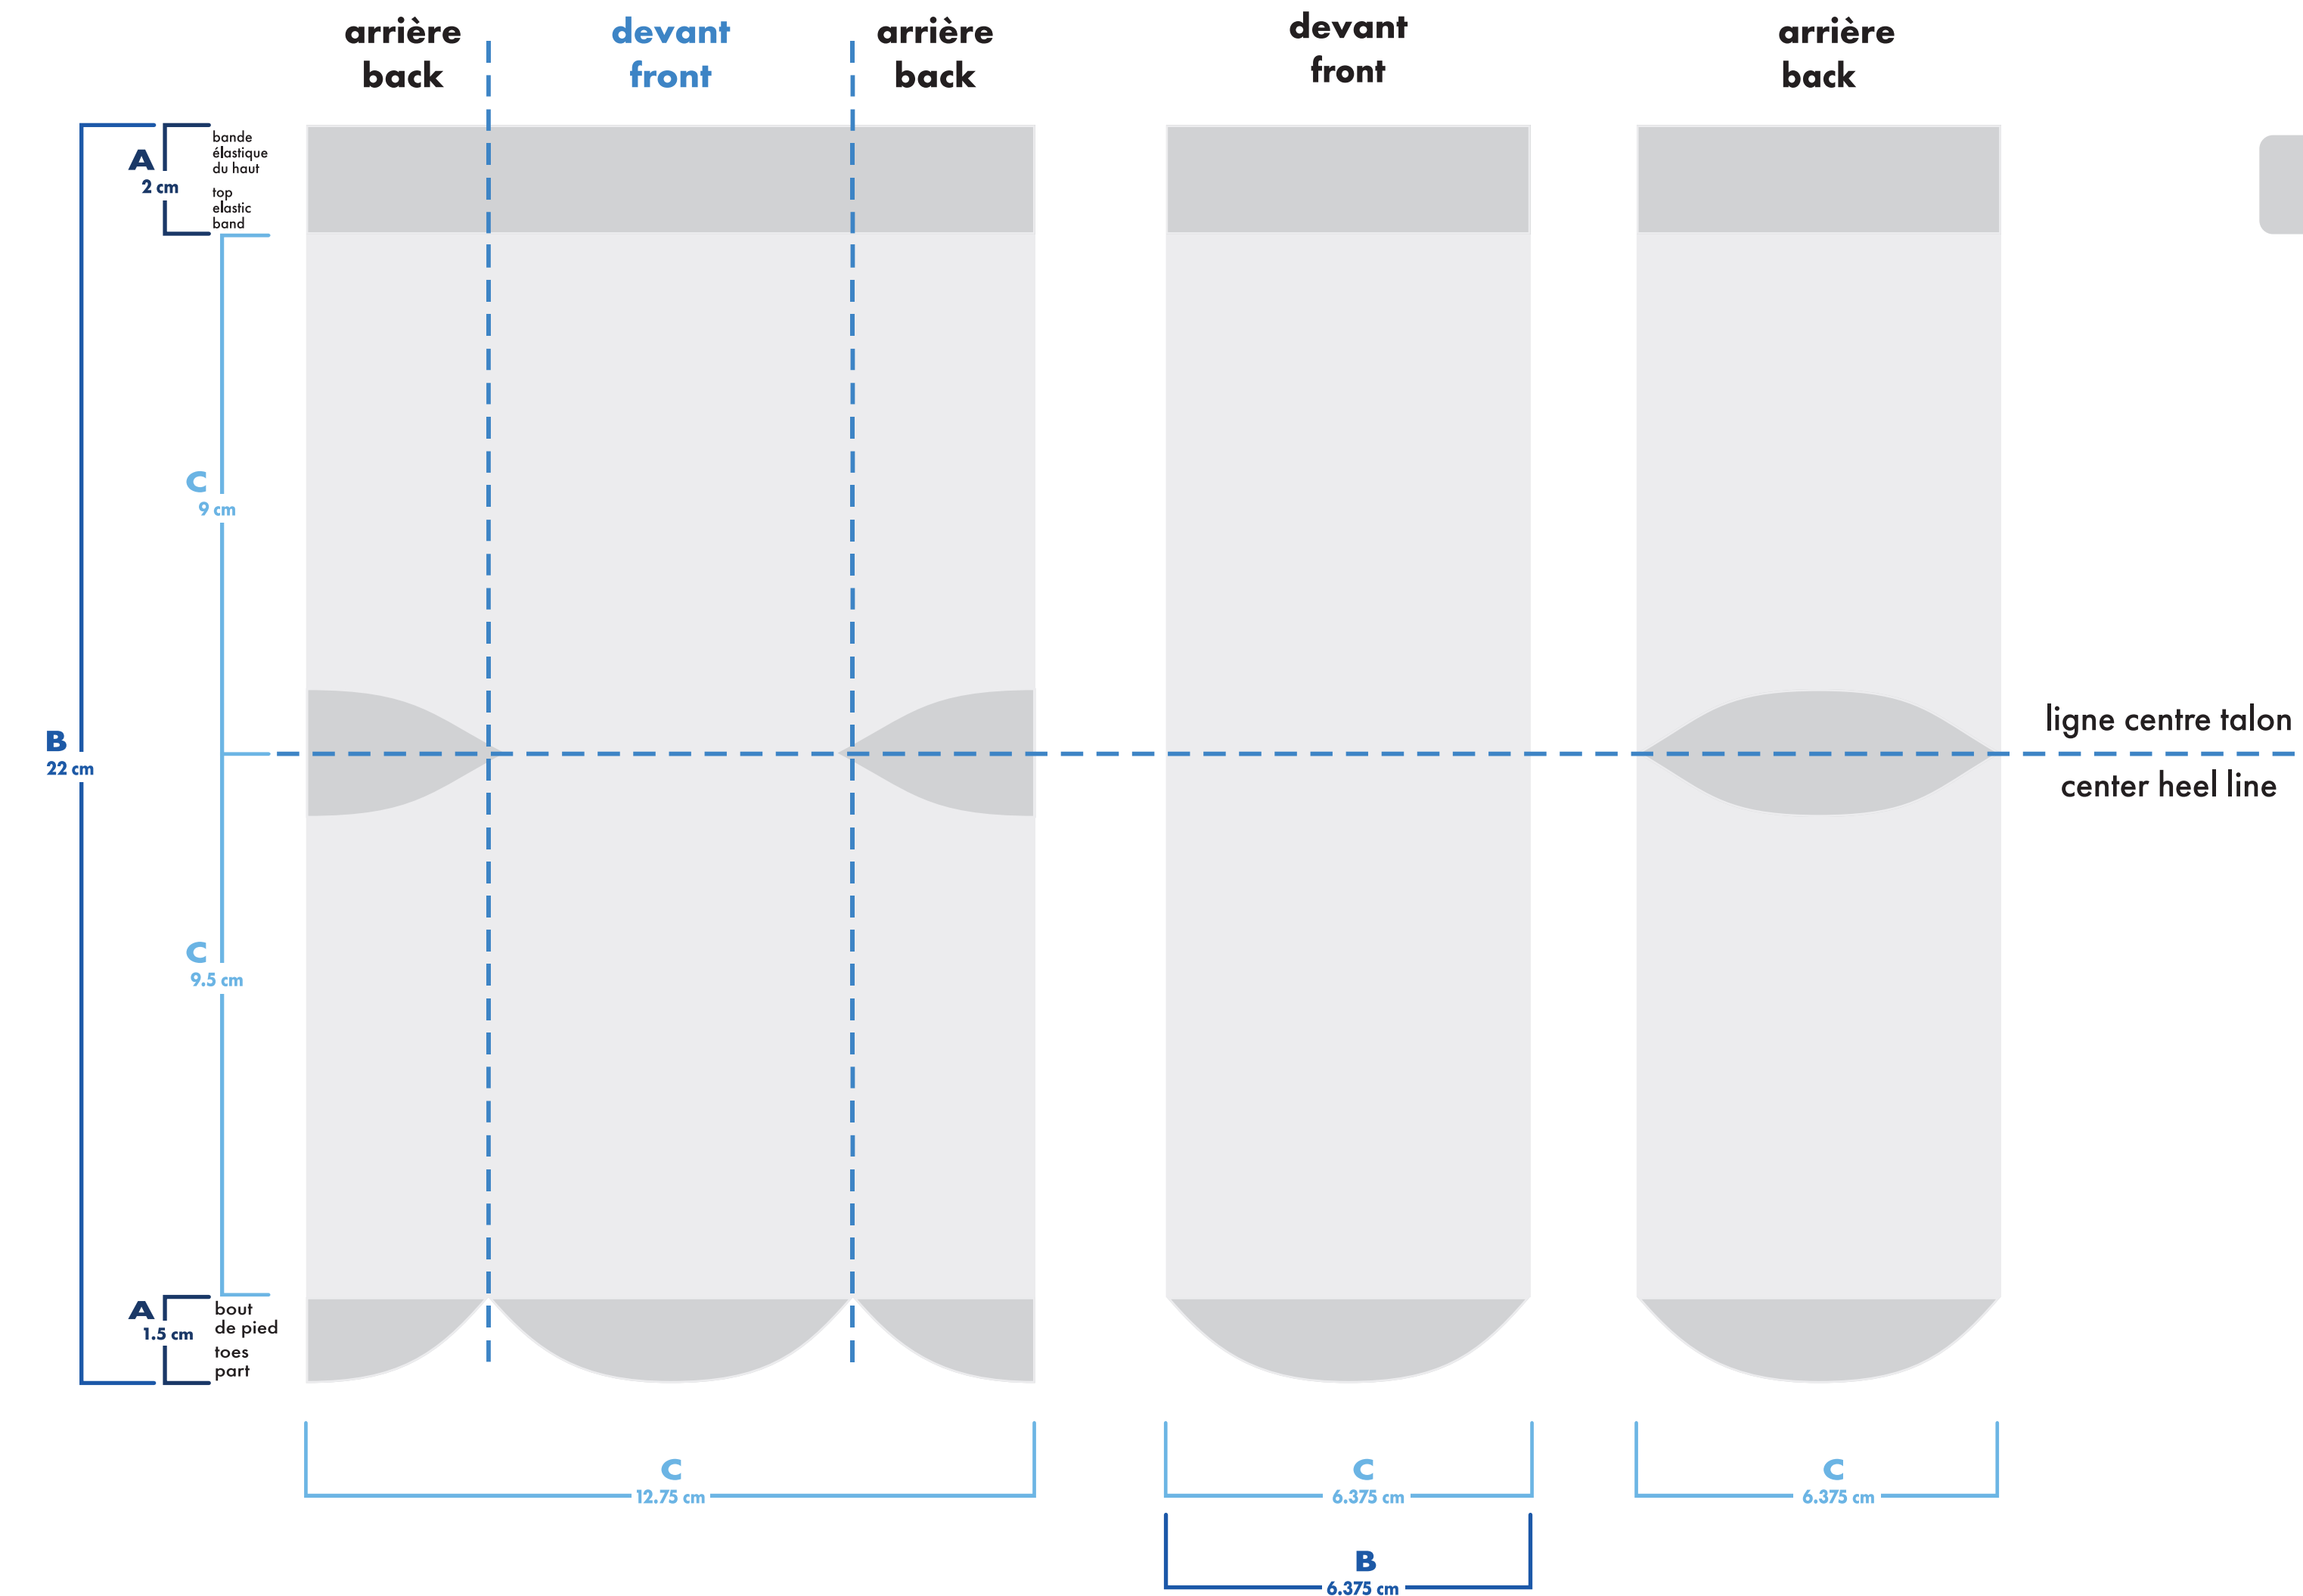

bas droit right sock

couleurs solides pour élastique, talon et orteils
only solid colors for elastic cuff, heel and toes

- : blanc
- : noir
- : pms #__
- : pms #__
- : pms #__
- : pms #__

- bas gauche et droit identiques
  left and right socks identical
- bas gauche et droit différents
  left and right socks different

montage vectoriel
vector art

MiniMUM

montage tissé
knitted art

MiniMUM

épaisseur minimum ligne
minimum thickness line

0.037"
0.941 mm