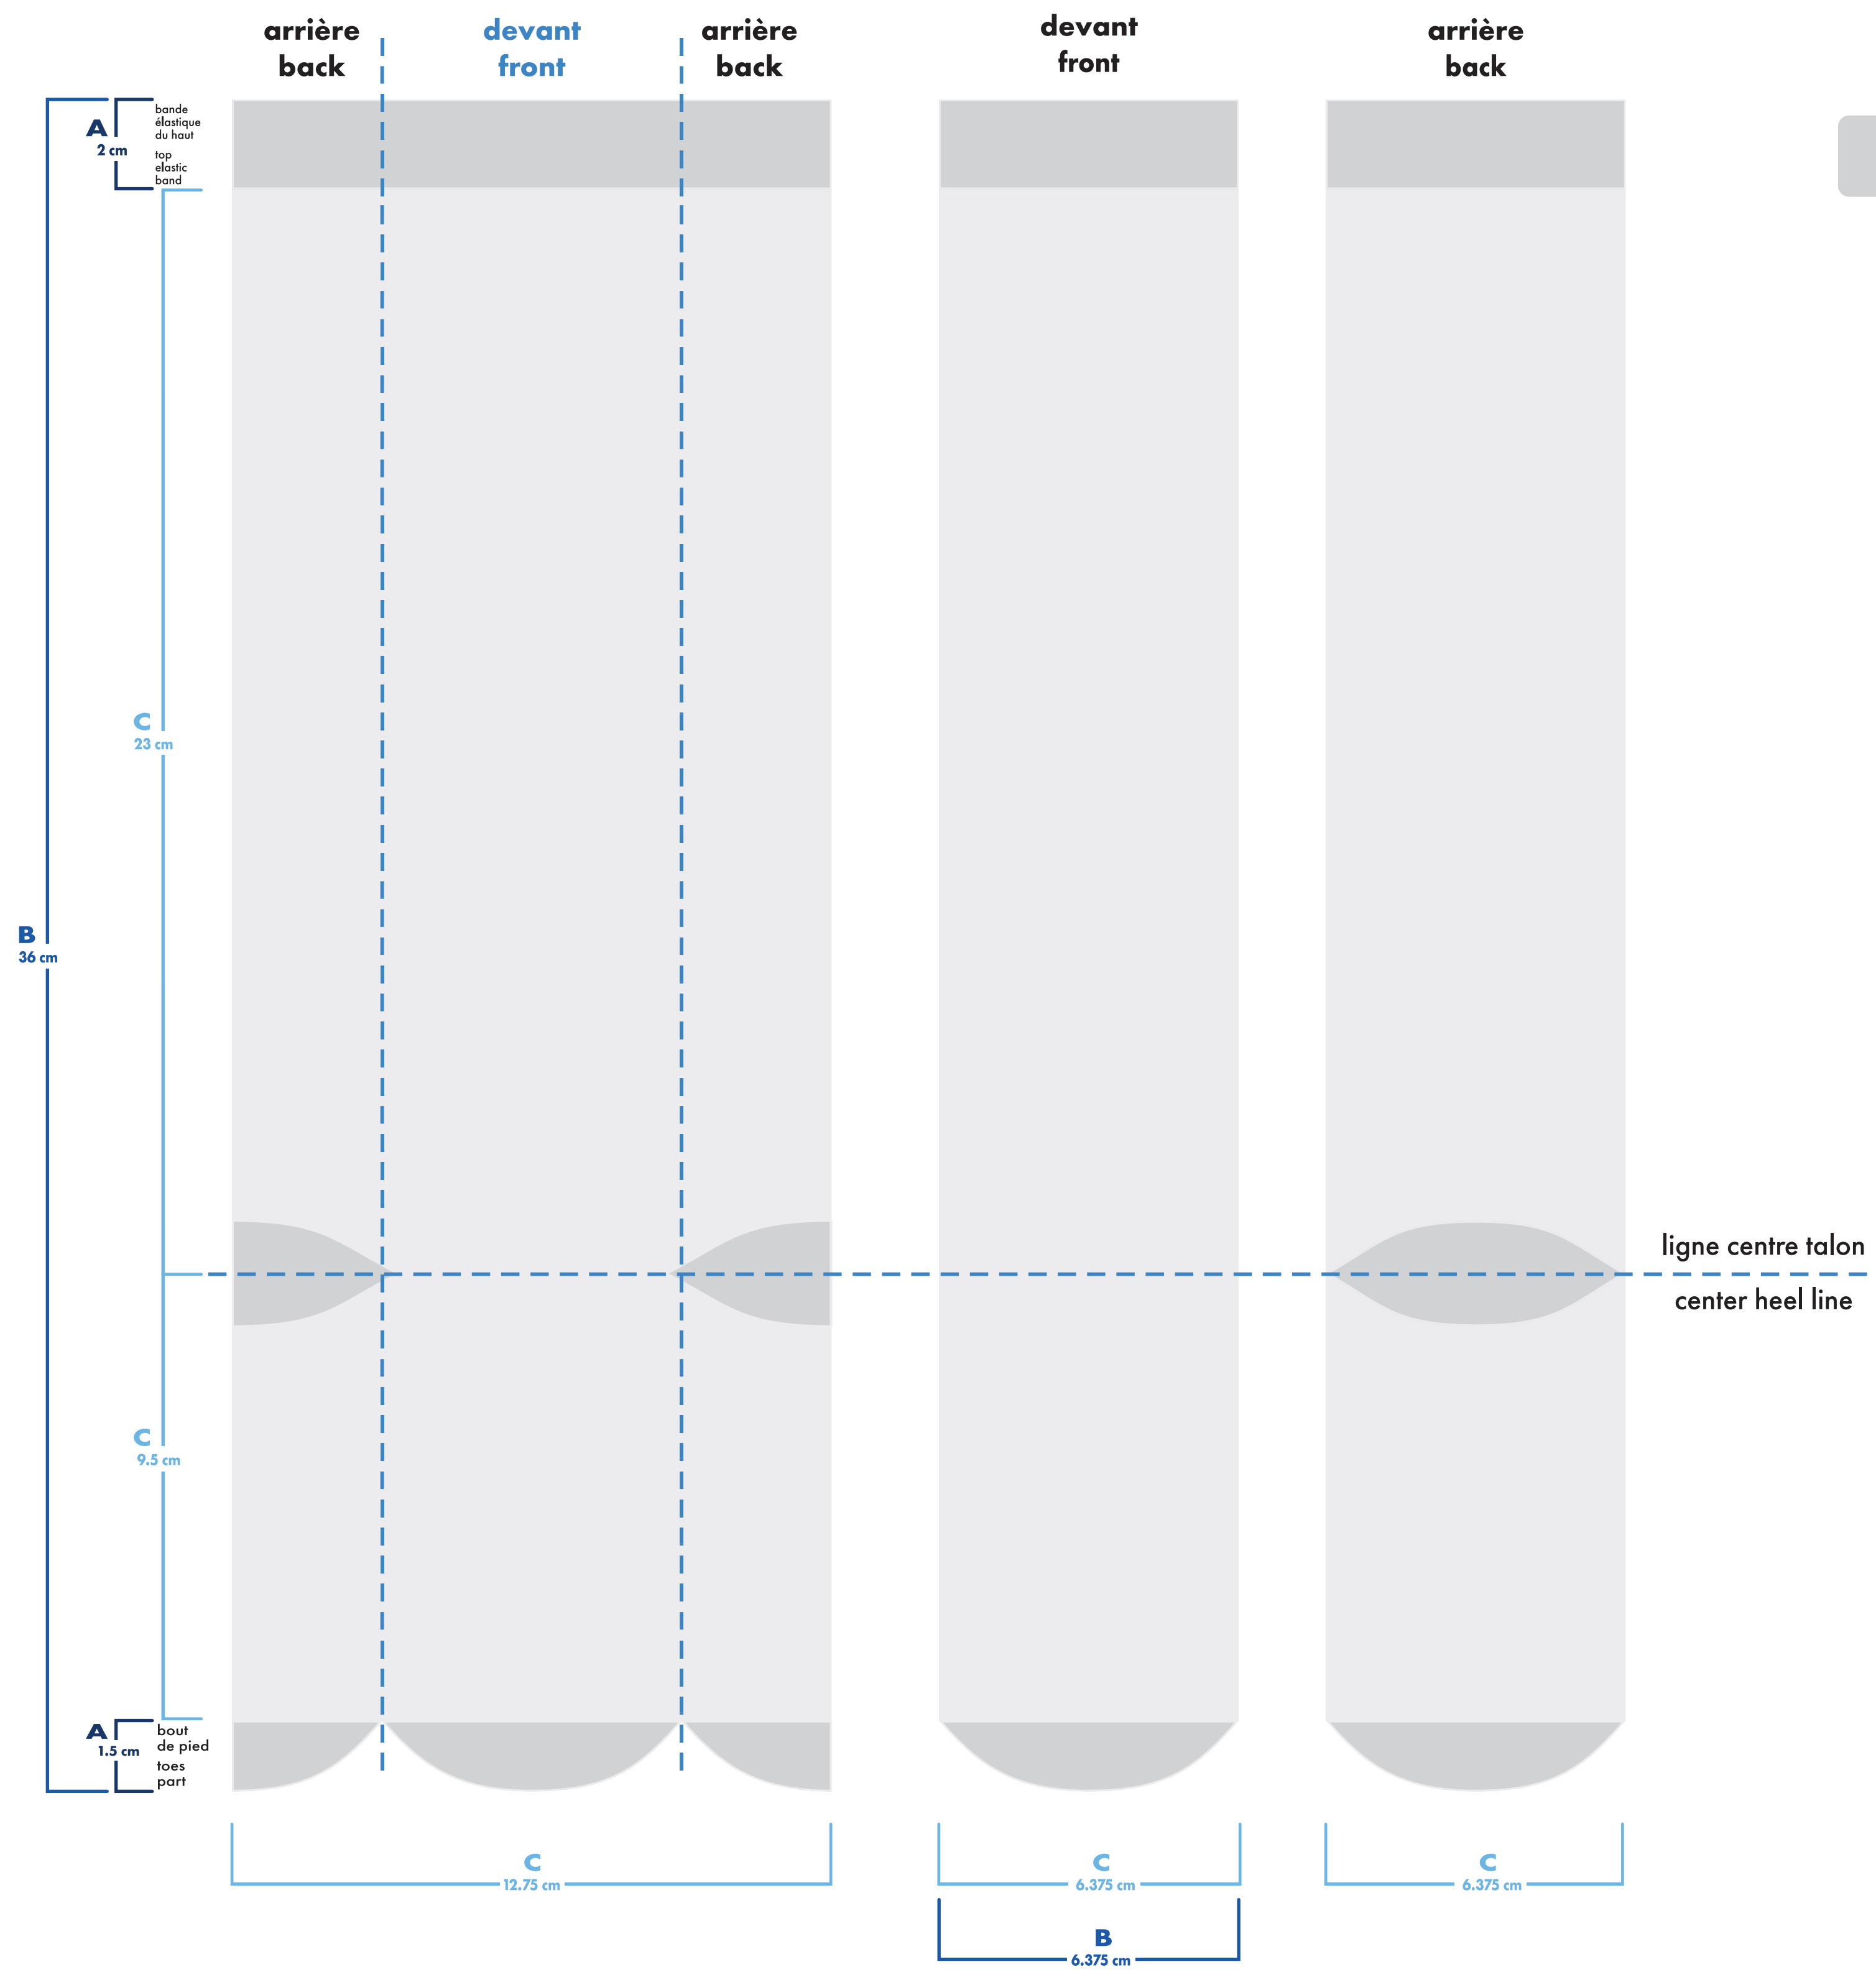

- : blanc
- : noir
- : pms #__
- : pms #__
- : pms #__
- : pms #__

- bas gauche et droit identiques
left and right socks identical
- bas gauche et droit différents
left and right socks different

montage vectoriel
vector art

MiniMUM

montage tissé
knitted art

MiniMUM

épaisseur minimum ligne
minimum thickness line

0.037"
0.941 mm

multi-sport

genou . knee

couleurs solides pour élastique, talon et orteils
only solid colors for elastic cuff, heel and toes

multi-sport

genou . knee

bas gauche left sock

bas droit right sock

 montage vectoriel
vector art

 montage tissé
knitted art

 MiniMUM

 MiniMUM

 MiniMUM

 MiniMUM

épaisseur minimum ligne
minimum thickness line 0.037"
0.941mm

 couleurs solides pour élastique, talon et orteils
 only solid colors for elastic cuff, heel and toes

 couleurs solides pour élastique, talon et orteils
 only solid colors for elastic cuff, heel and toes