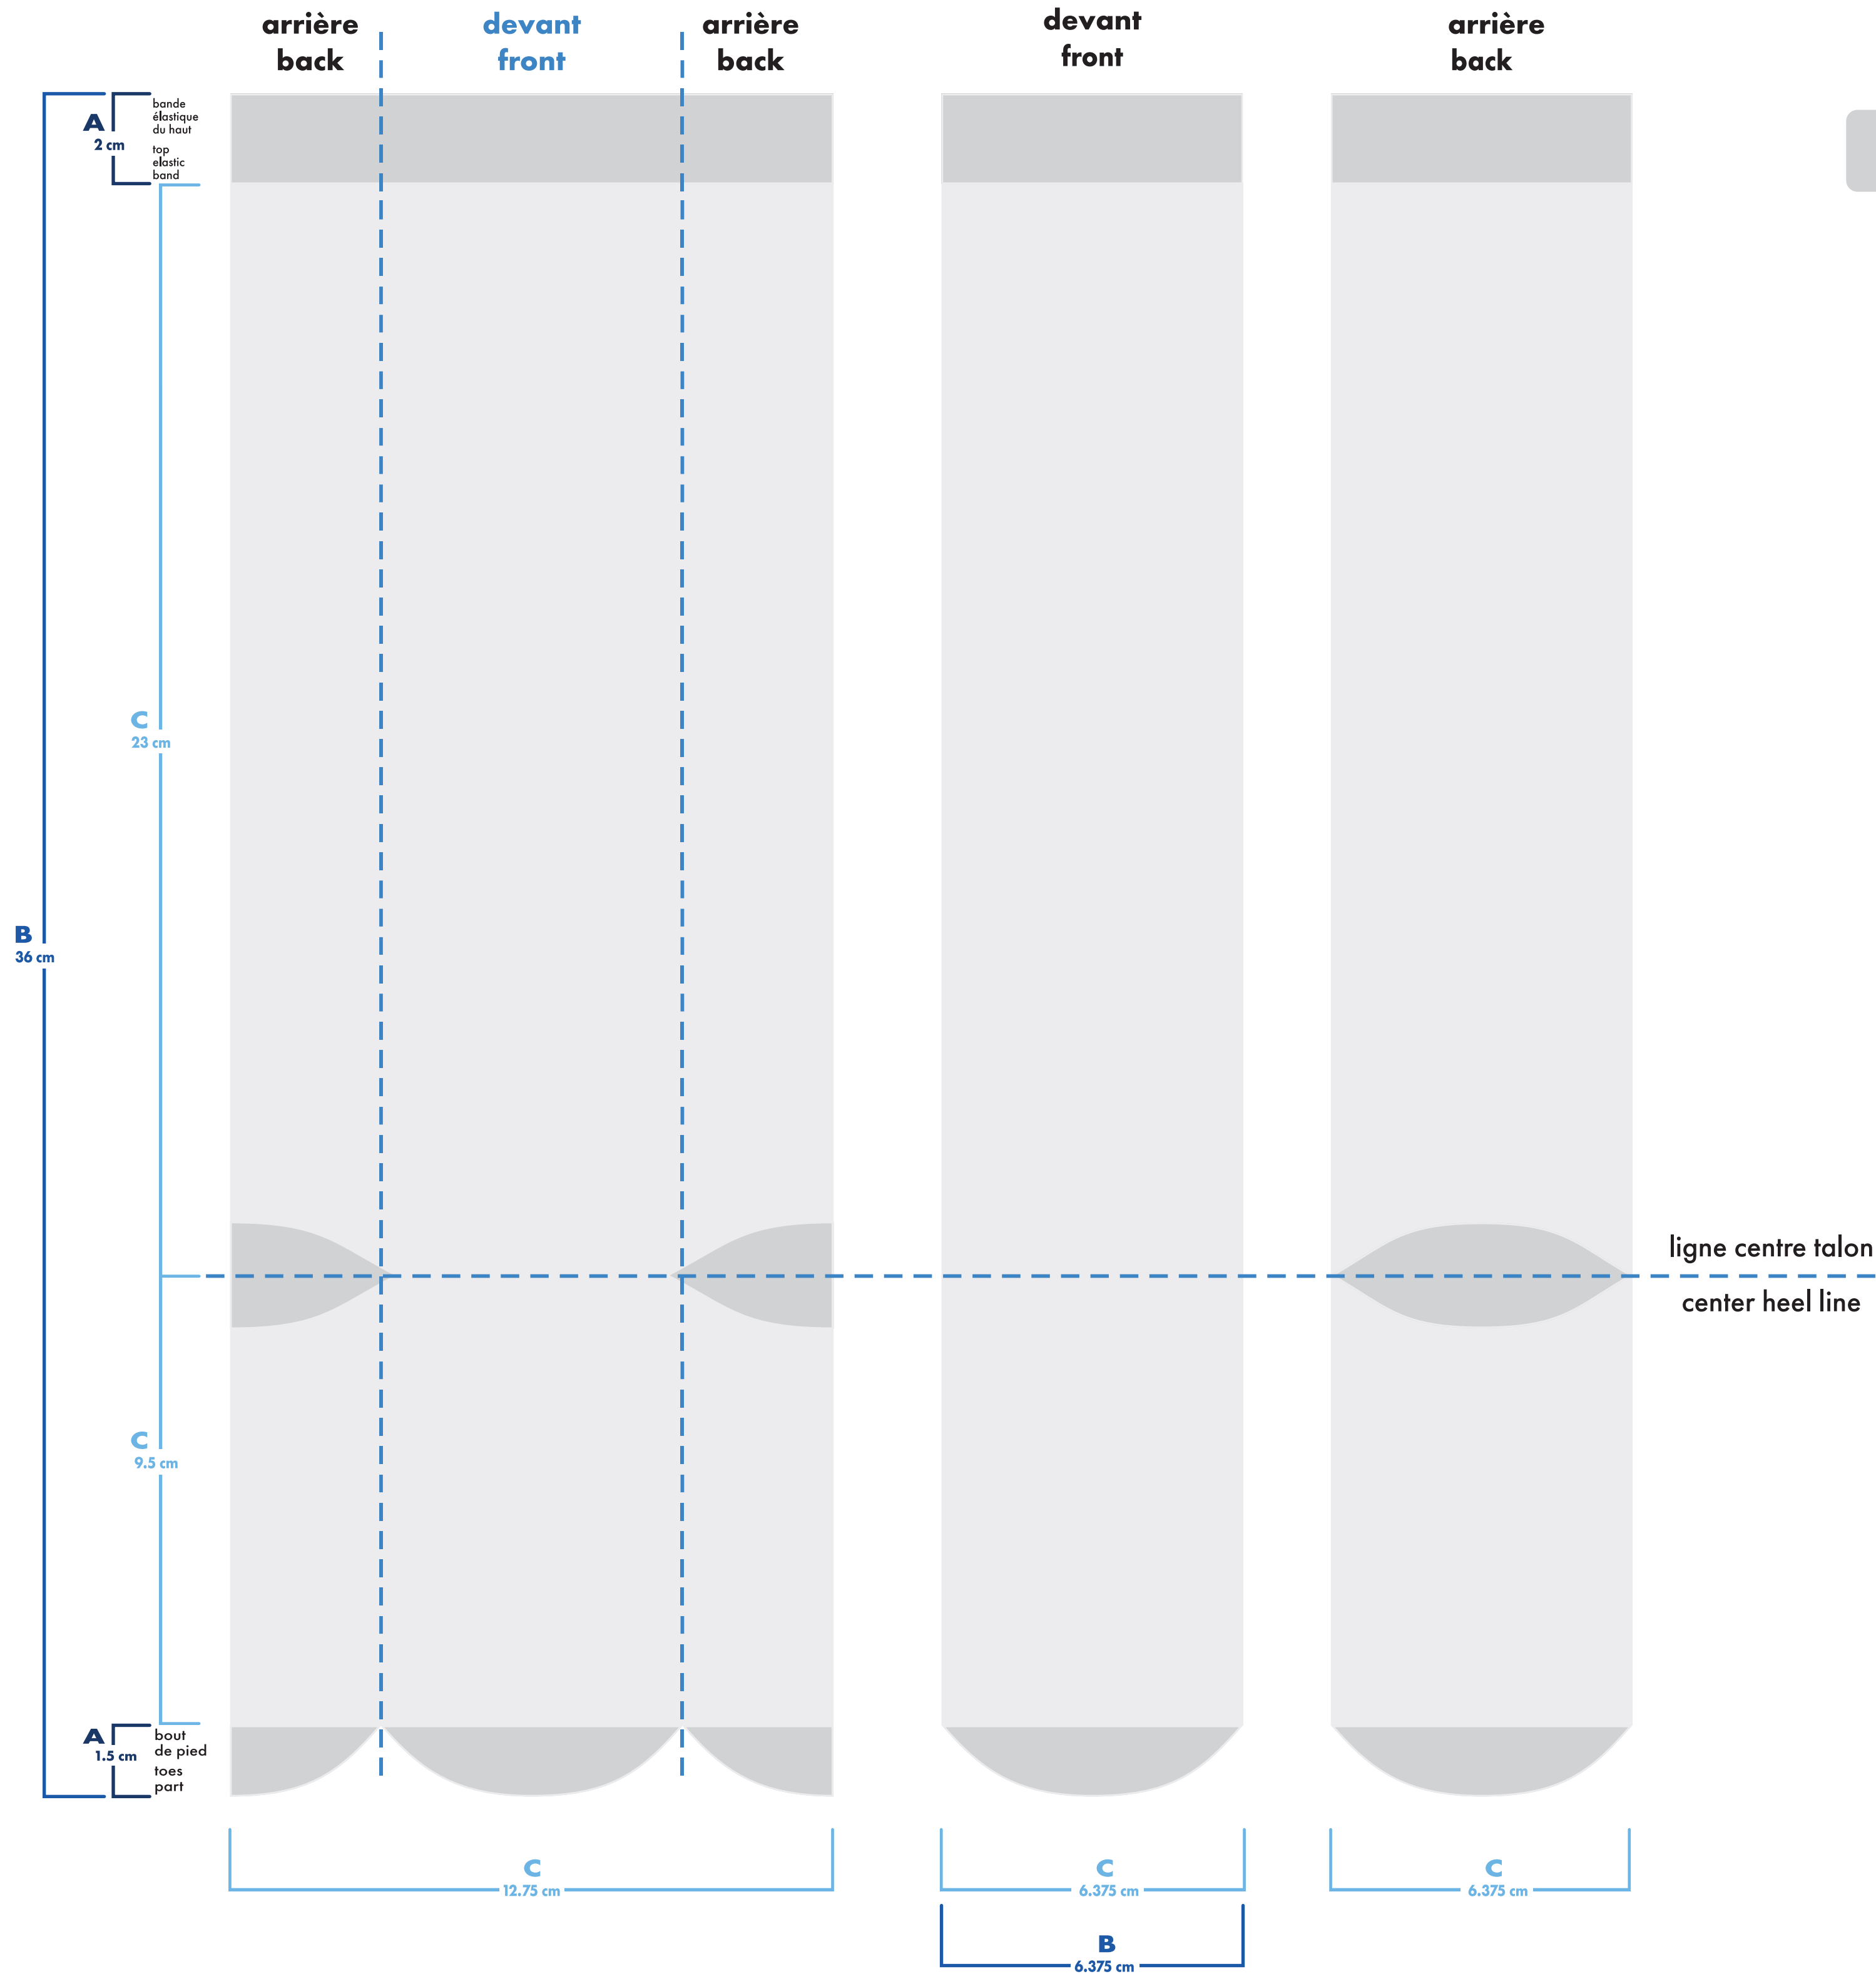

- : blanc
- : noir
- : pms #__
- : pms #__
- : pms #__
- : pms #__

- bas gauche et droit identiques
left and right socks identical
- bas gauche et droit différents
left and right socks different

montage vectoriel
vector art

MiniMUM

montage tissé
knitted art

MiniMUM

épaisseur minimum ligne
minimum thickness line

0.037"
0.941 mm

multi-sport

genou . knee

couleurs solides pour élastique, talon et orteils
only solid colors for elastic cuff, heel and toes

- : blanc
- : pms # ___
- : pms # ___
- : pms # ___
- : pms # ___
- : pms # ___

■ bas gauche et droit identiques
left and right socks identical

□ bas gauche et droit différents
left and right socks different

multi-sport

genou . knee

bas gauche left sock

bas droit right sock

 montage vectoriel
vector art

 montage tissé
knitted art

 MiniMUM

 MiniMUM