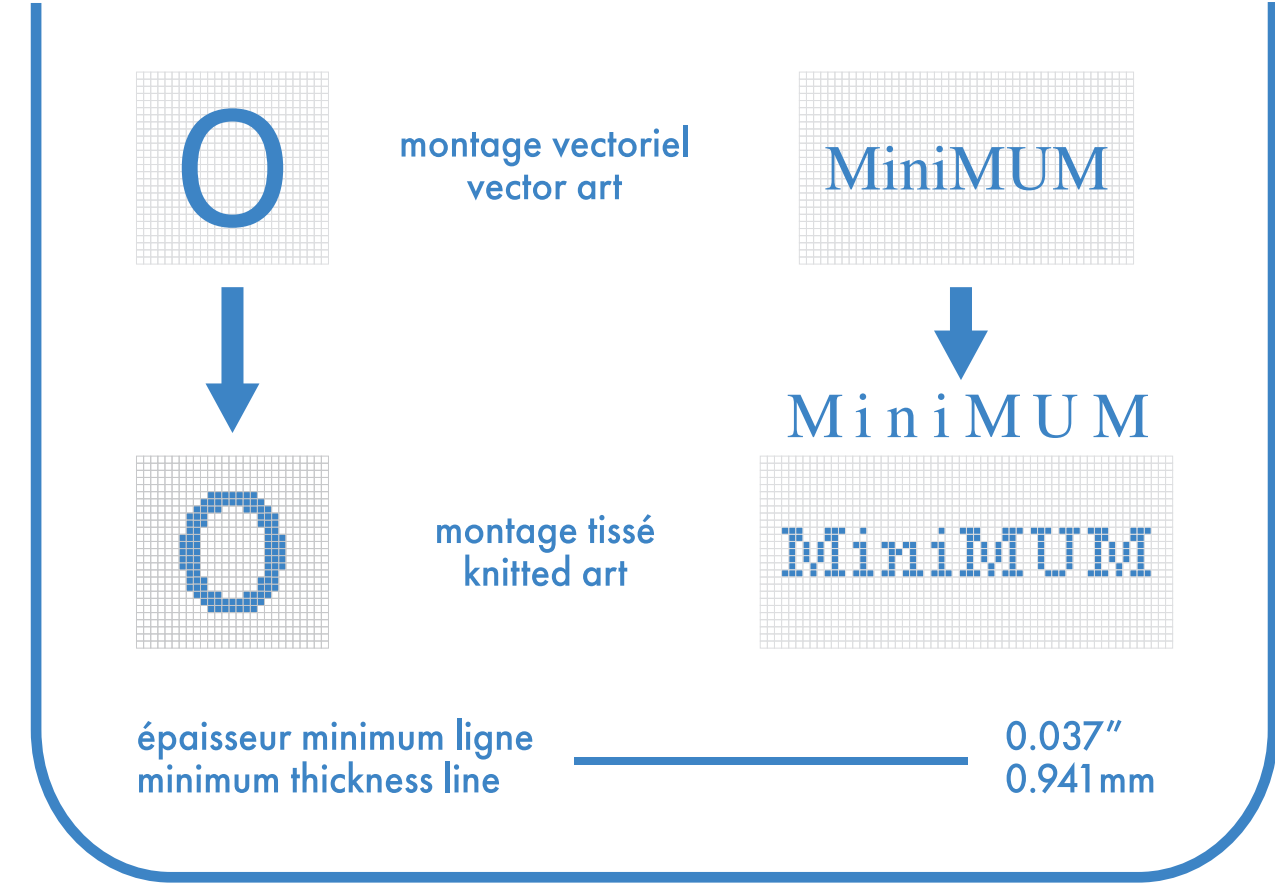

multi-sport

cheville . ankle

- : blanc
- : pms #__
- : pms #__
- : pms #__
- : pms #__
- : pms #__
- : pms #__

■ bas gauche et droit identiques
left and right socks identical

□ bas gauche et droit différents
left and right socks different

multi-sport

cheville . ankle

bas gauche left sock

couleurs solides pour élastique, talon et orteils
only solid colors for elastic cuff, heel and toes

bas droit right sock

couleurs solides pour élastique, talon et orteils
only solid colors for elastic cuff, heel and toes