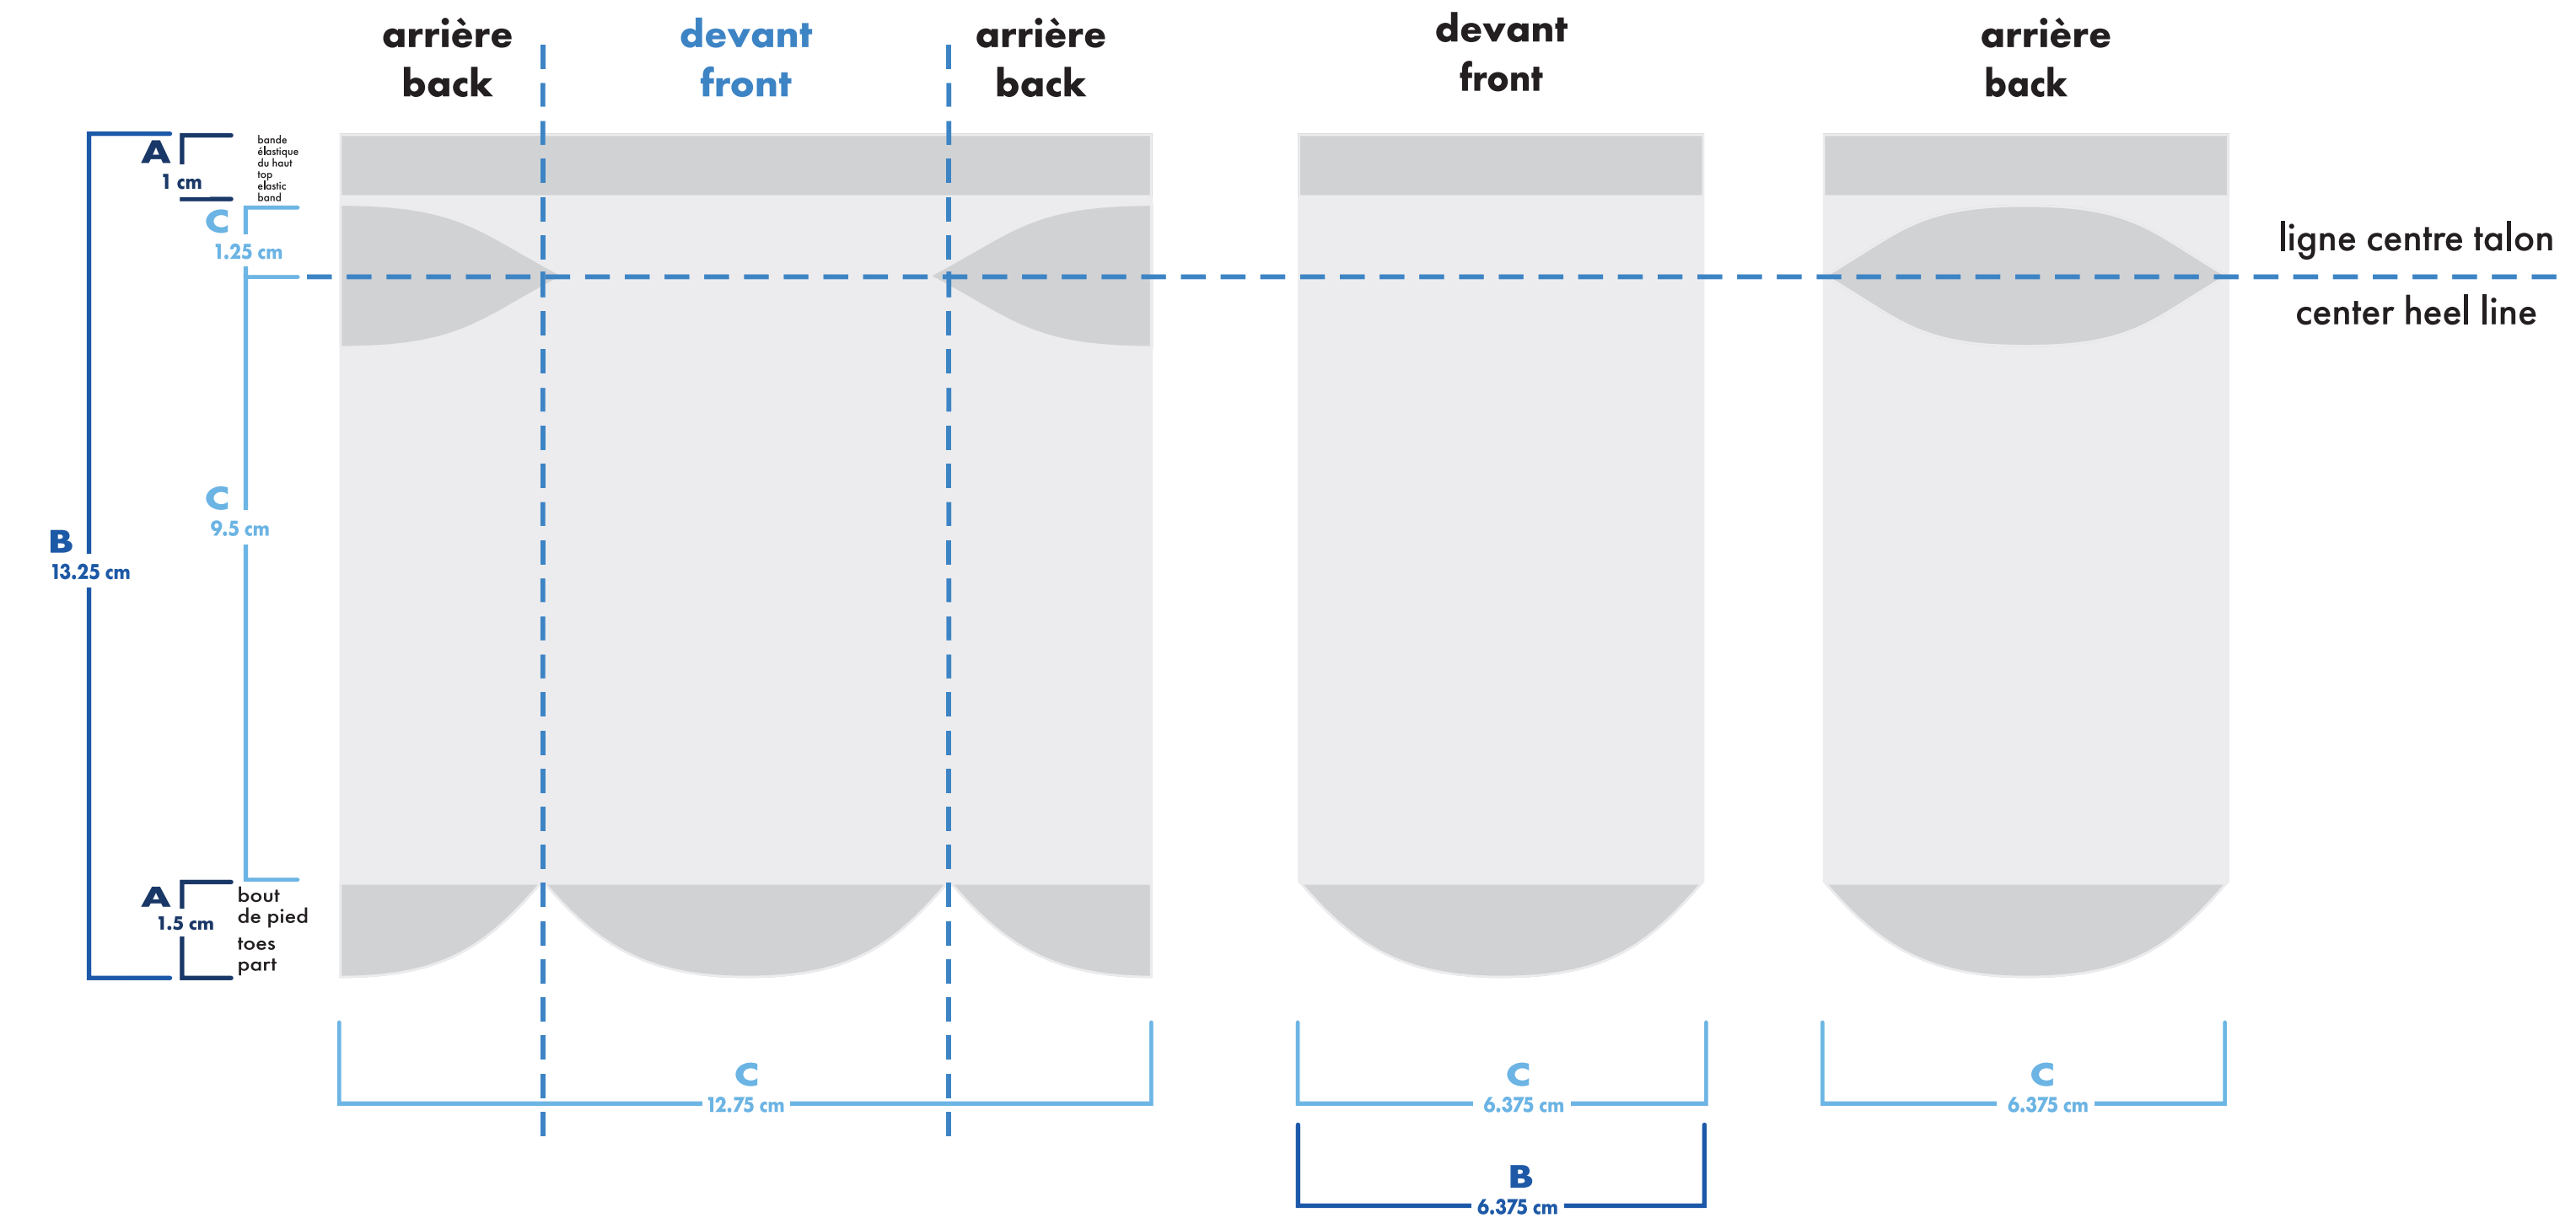

multi-sport

cheville . ankle

bas gauche left sock

couleurs solides pour élastique, talon et orteils
only solid colors for elastic cuff, heel and toes

bas droit right sock

couleurs solides pour élastique, talon et orteils
only solid colors for elastic cuff, heel and toes

- : blanc
- : noir
- : pms #__
- : pms #__
- : pms #__
- : pms #__

- bas gauche et droit identiques
left and right socks identical
- bas gauche et droit différents
left and right socks different

montage vectoriel
vector art