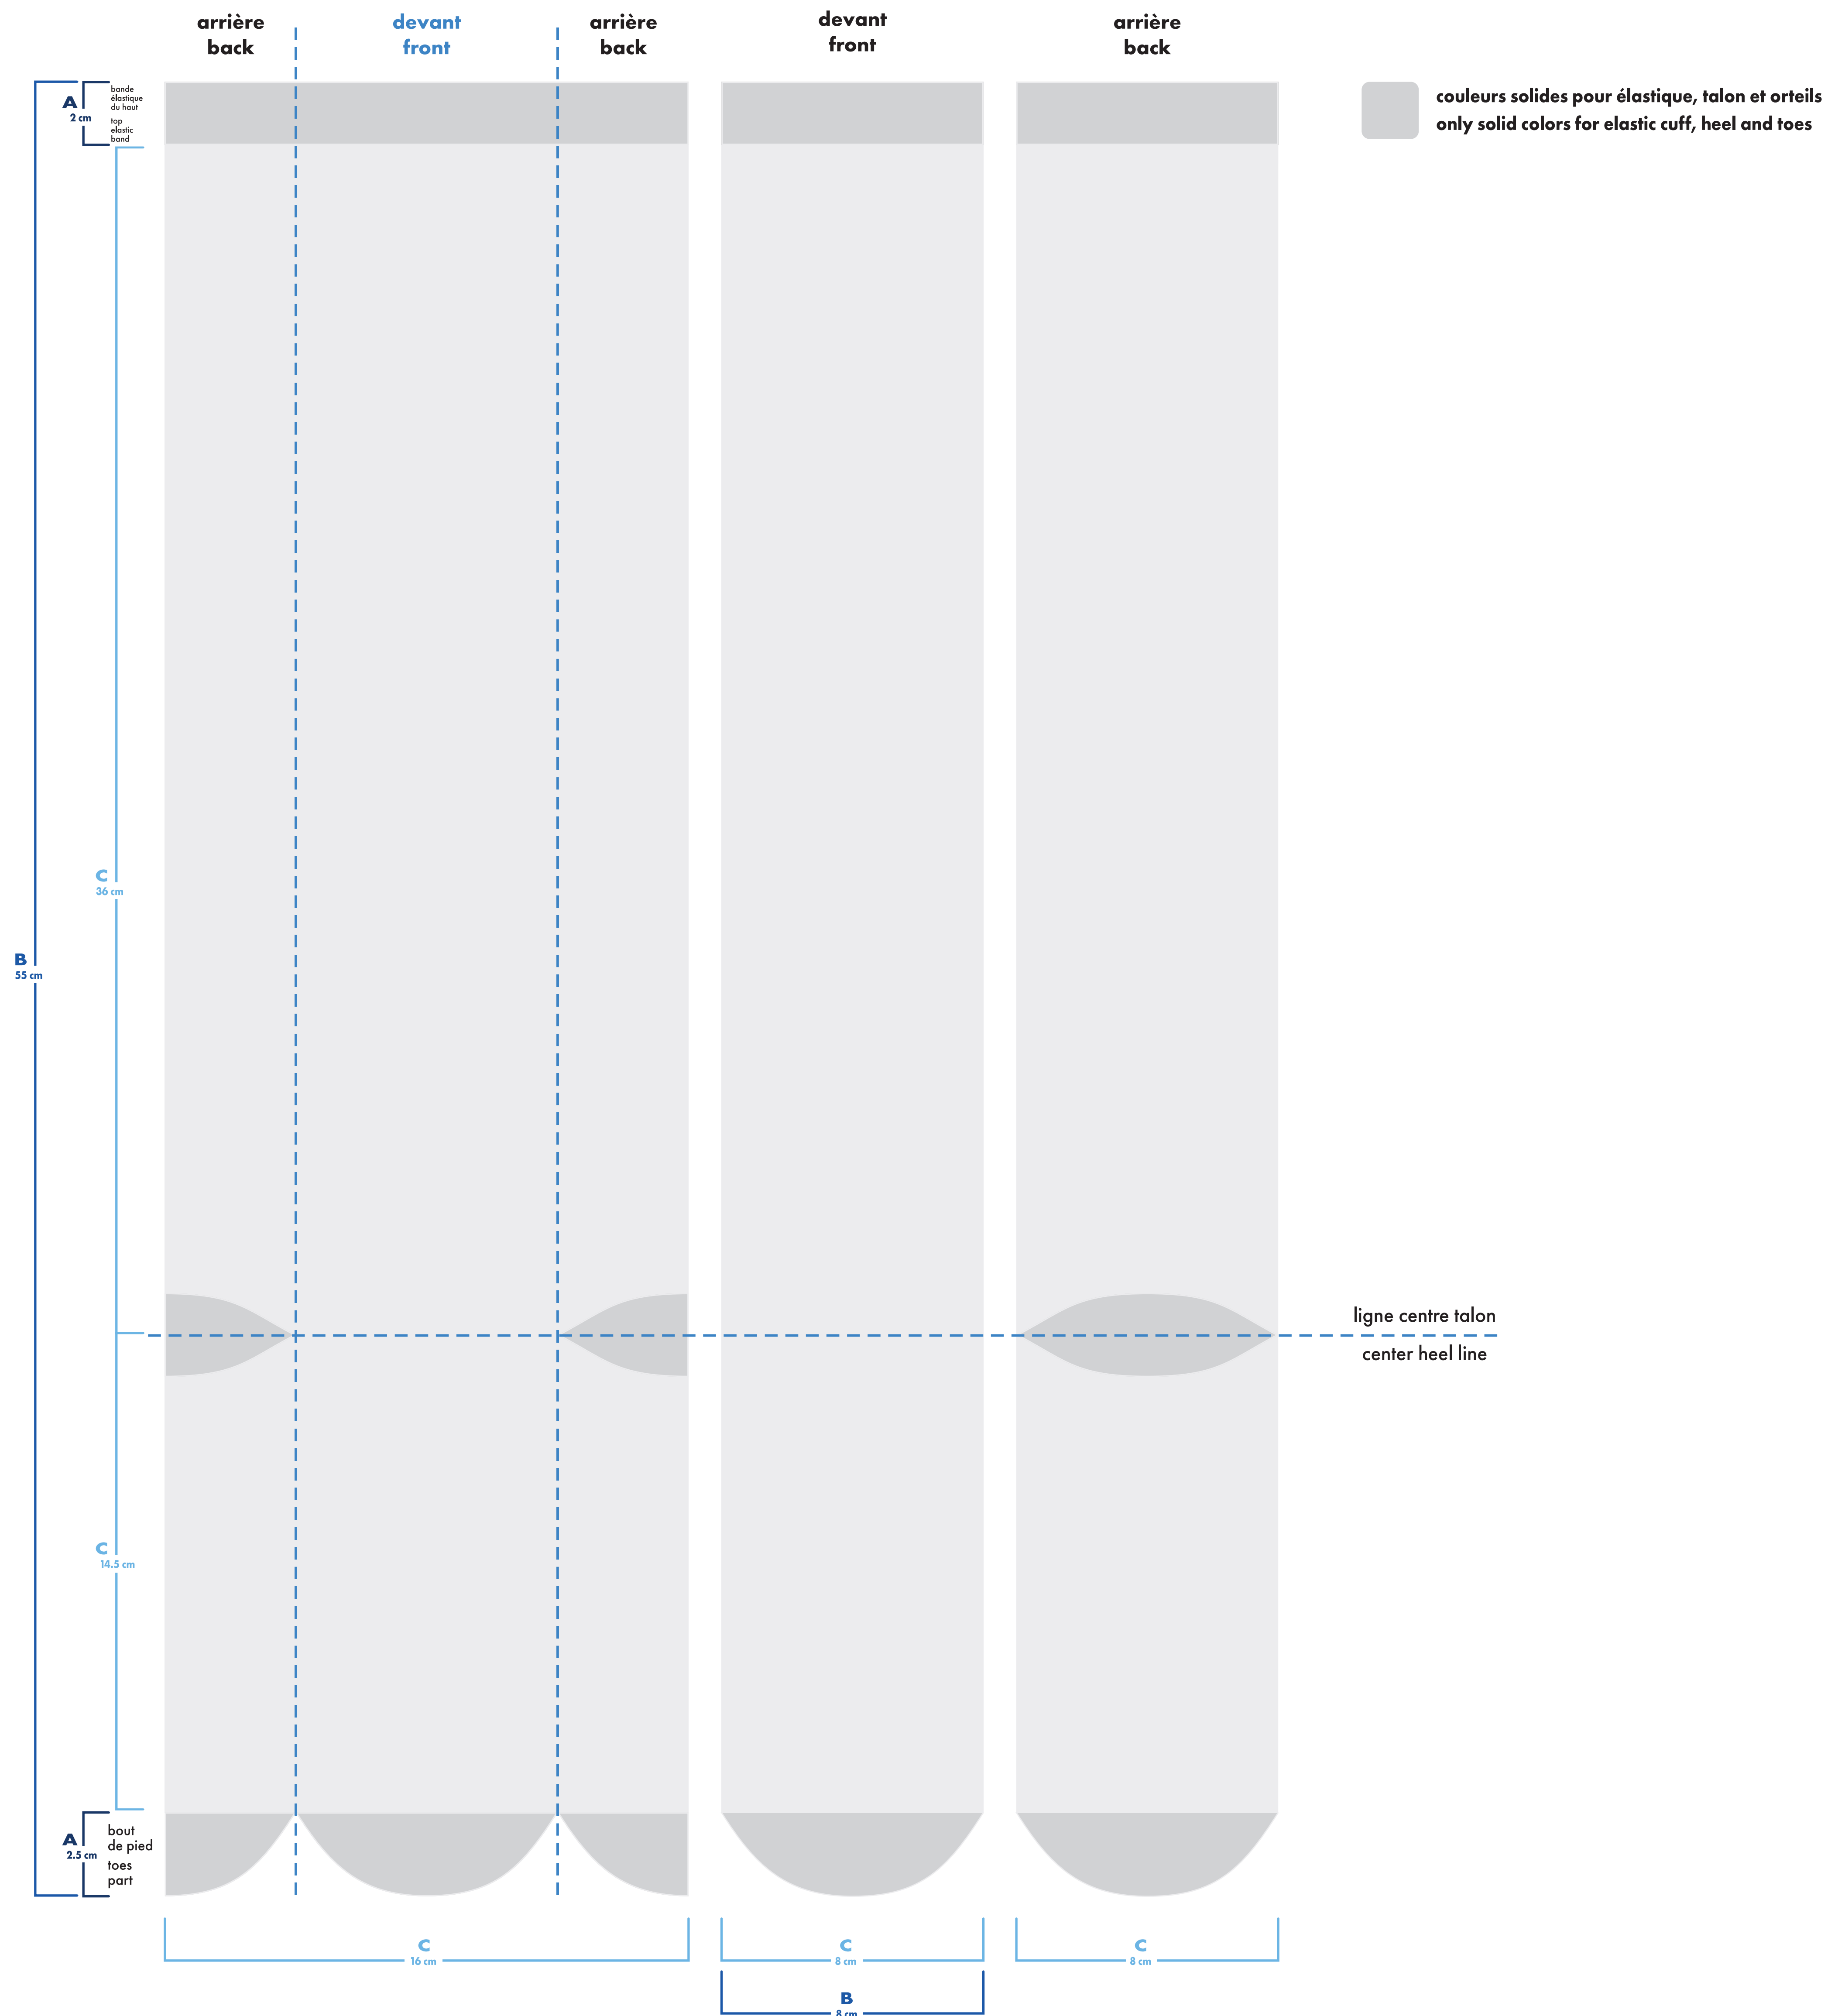

multi-sport

genou . knee

- : blanc
- : pms #__
- : pms #__
- : pms #__
- : pms #__
- : pms #__

■ bas gauche et droit identiques
left and right socks identical

□ bas gauche et droit différents
left and right socks different