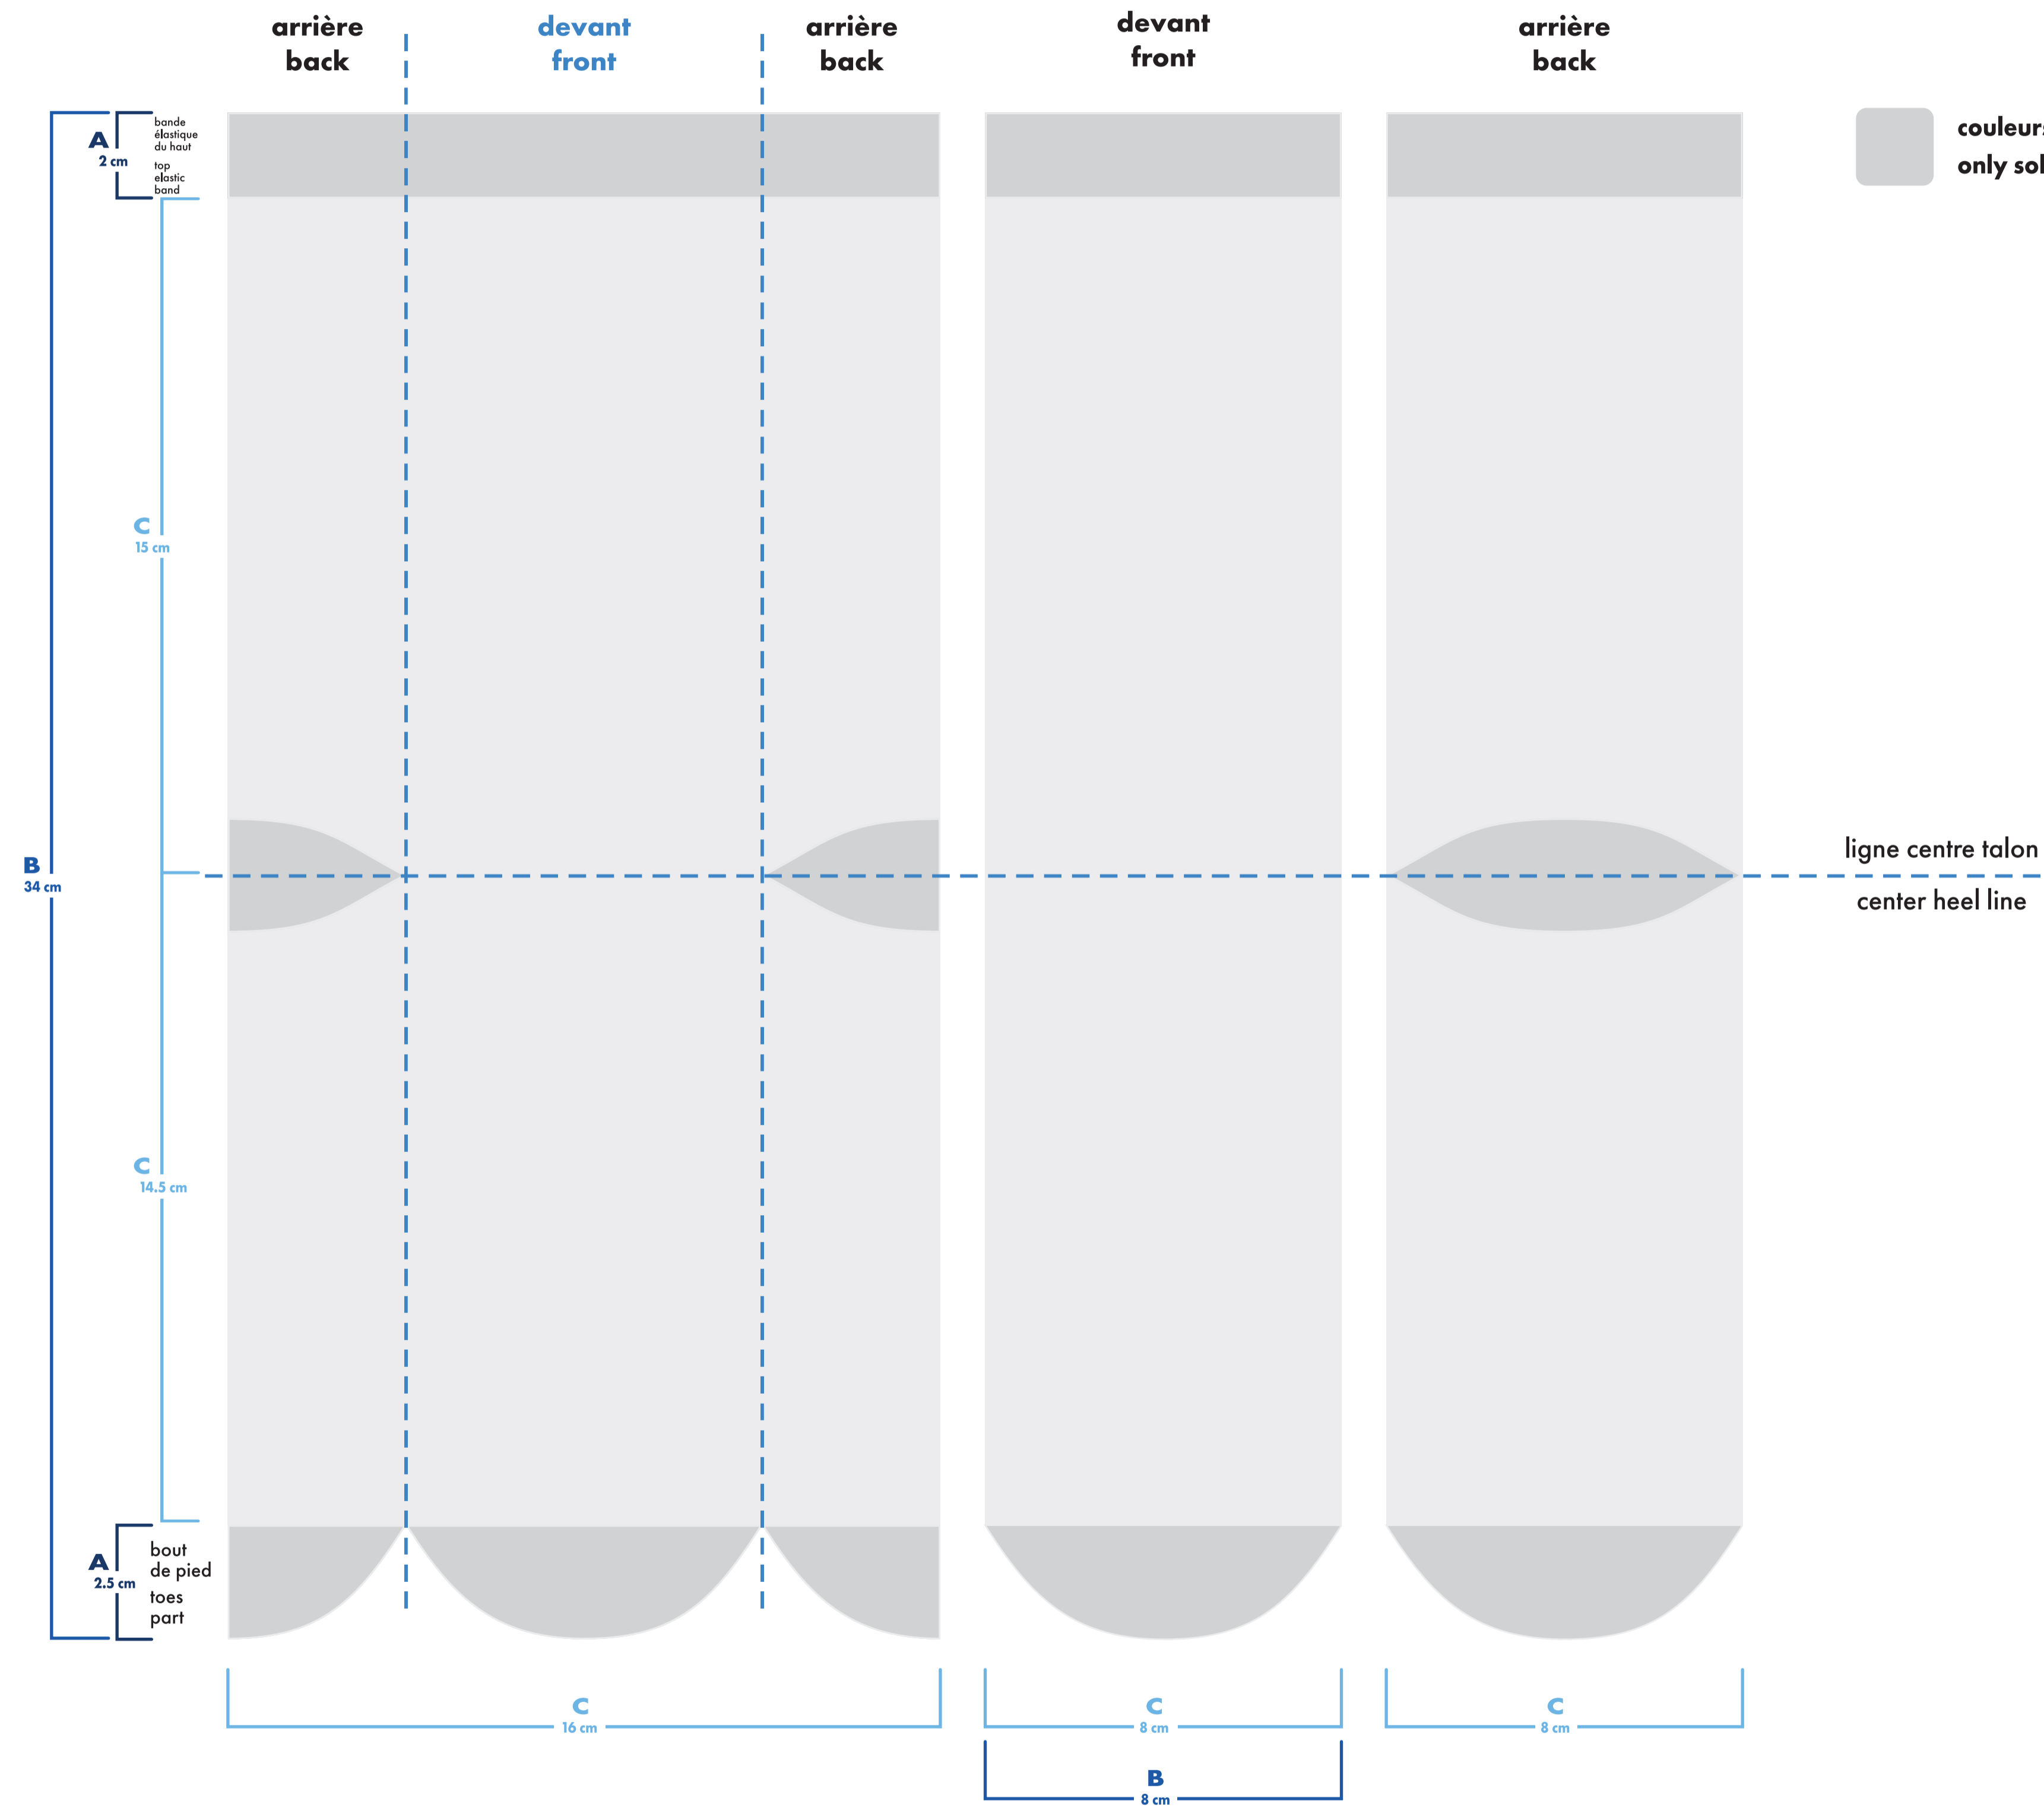

multi-sport

mollet . calf

couleurs solides pour élastique, talon et orteils
only solid colors for elastic cuff, heel and toes

- : blanc
- : noir
- : pms #___
- : pms #___
- : pms #___
- : pms #___
- bas gauche et droit identiques
  left and right socks identical
- bas gauche et droit différents
  left and right socks different