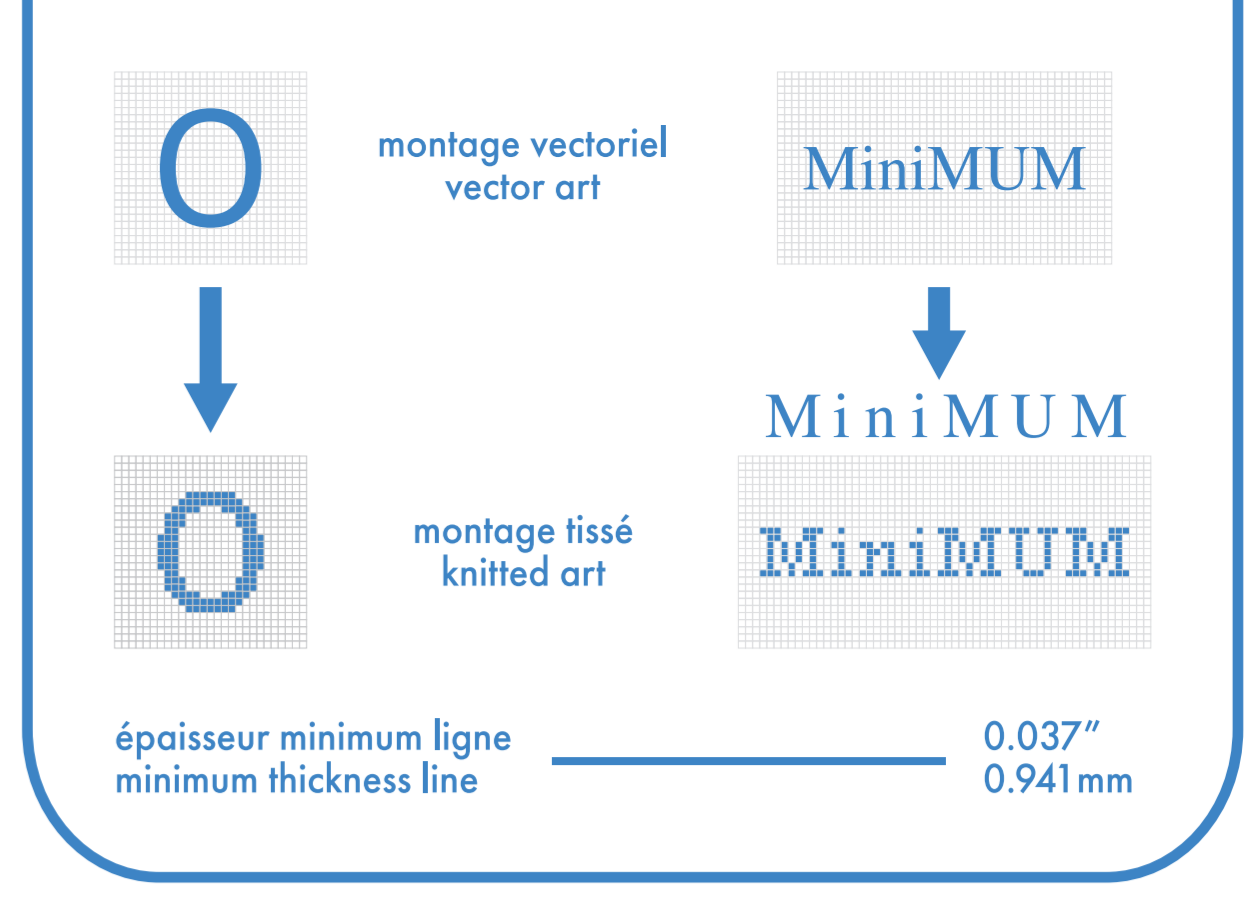

bas gauche left sock

bas droit right sock

- : blanc
- : noir
- : pms #
- : pms #
- : pms #
- : pms #

- bas gauche et droit identiques
  left and right socks identical
- bas gauche et droit différents
  left and right socks different