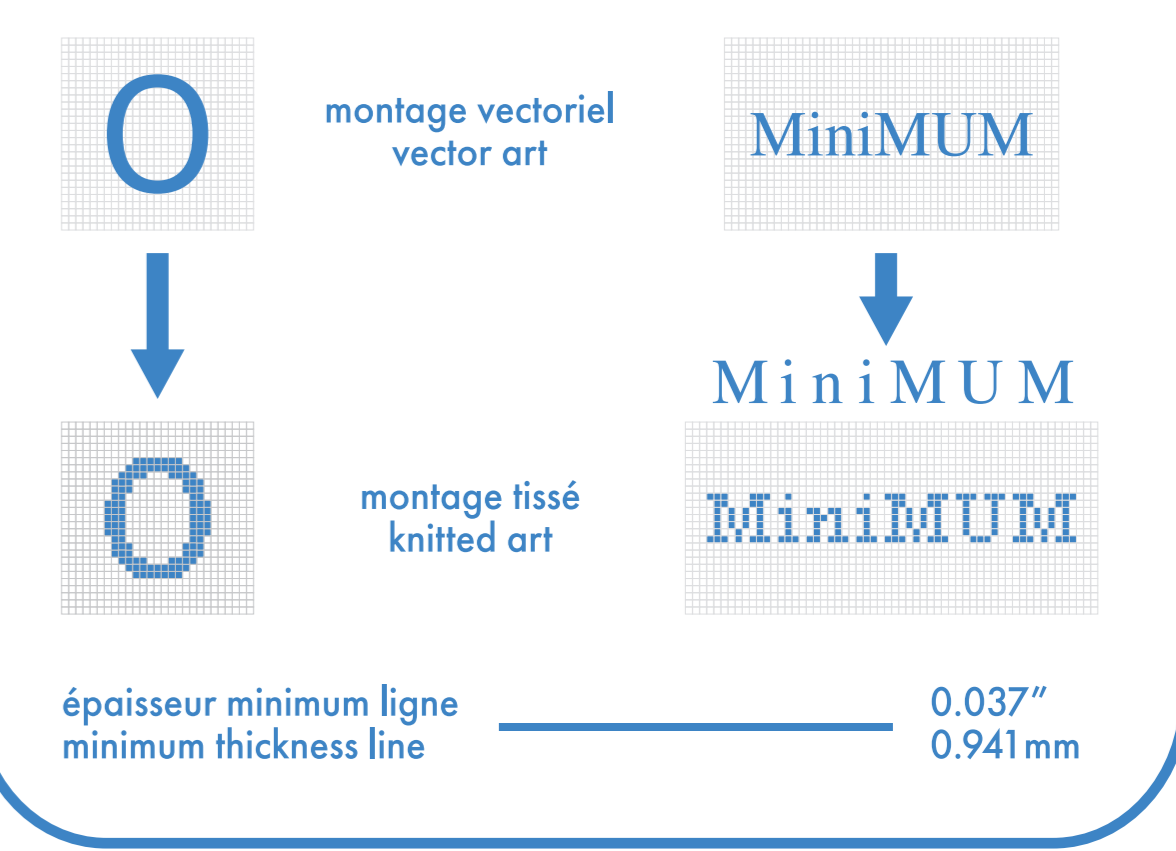

multi-sport

cheville . ankle

bas gauche left sock

bas droit right sock

- : blanc
- : noir
- : pms #
- : pms #
- : pms #
- : pms #

- bas gauche et droit identiques
  left and right socks identical
- bas gauche et droit différents
  left and right socks different