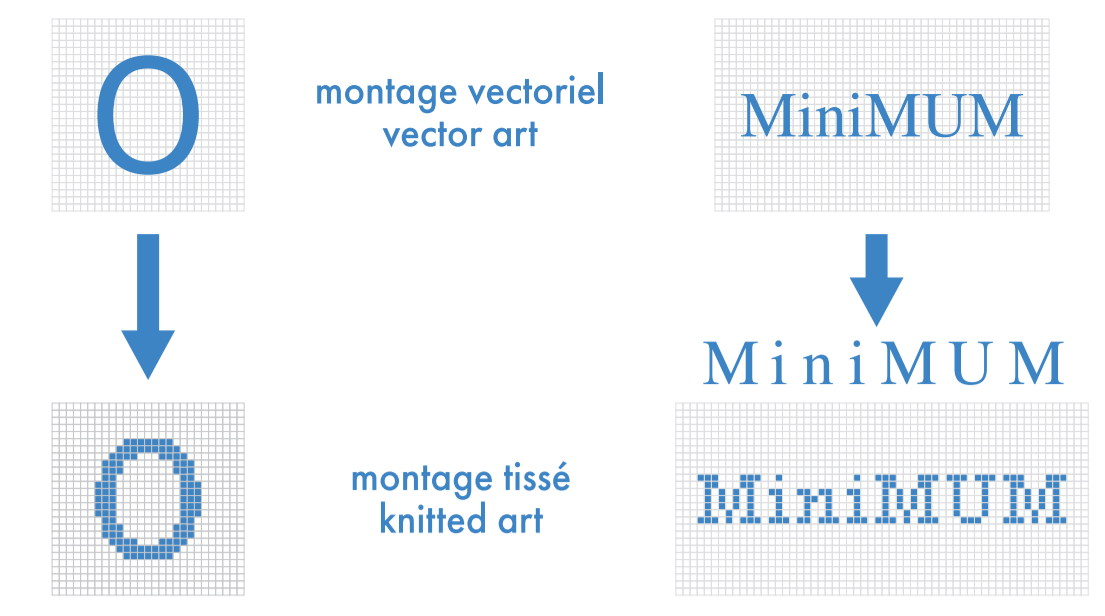

multi-sport

mollet . calf

couleurs solides pour élastique, talon et orteils
only solid colors for elastic cuff, heel and toes

- : blanc
- : noir
- : pms #___
- : pms #___
- : pms #___
- : pms #___
- bas gauche et droit identiques
  left and right socks identical
- bas gauche et droit différents
  left and right socks different