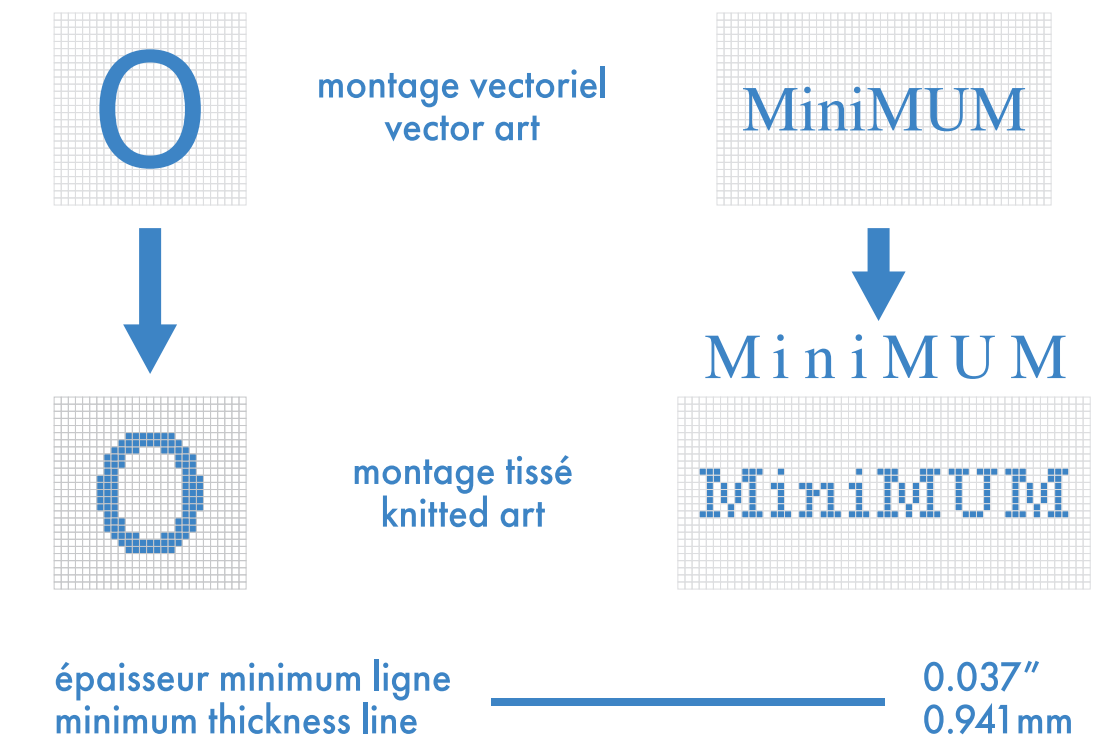

multi-sport

genou . knee

- : blanc
- : pms #__
- : pms #__
- : pms #__
- : pms #__
- : pms #__

■ bas gauche et droit identiques
left and right socks identical

□ bas gauche et droit différents
left and right socks different