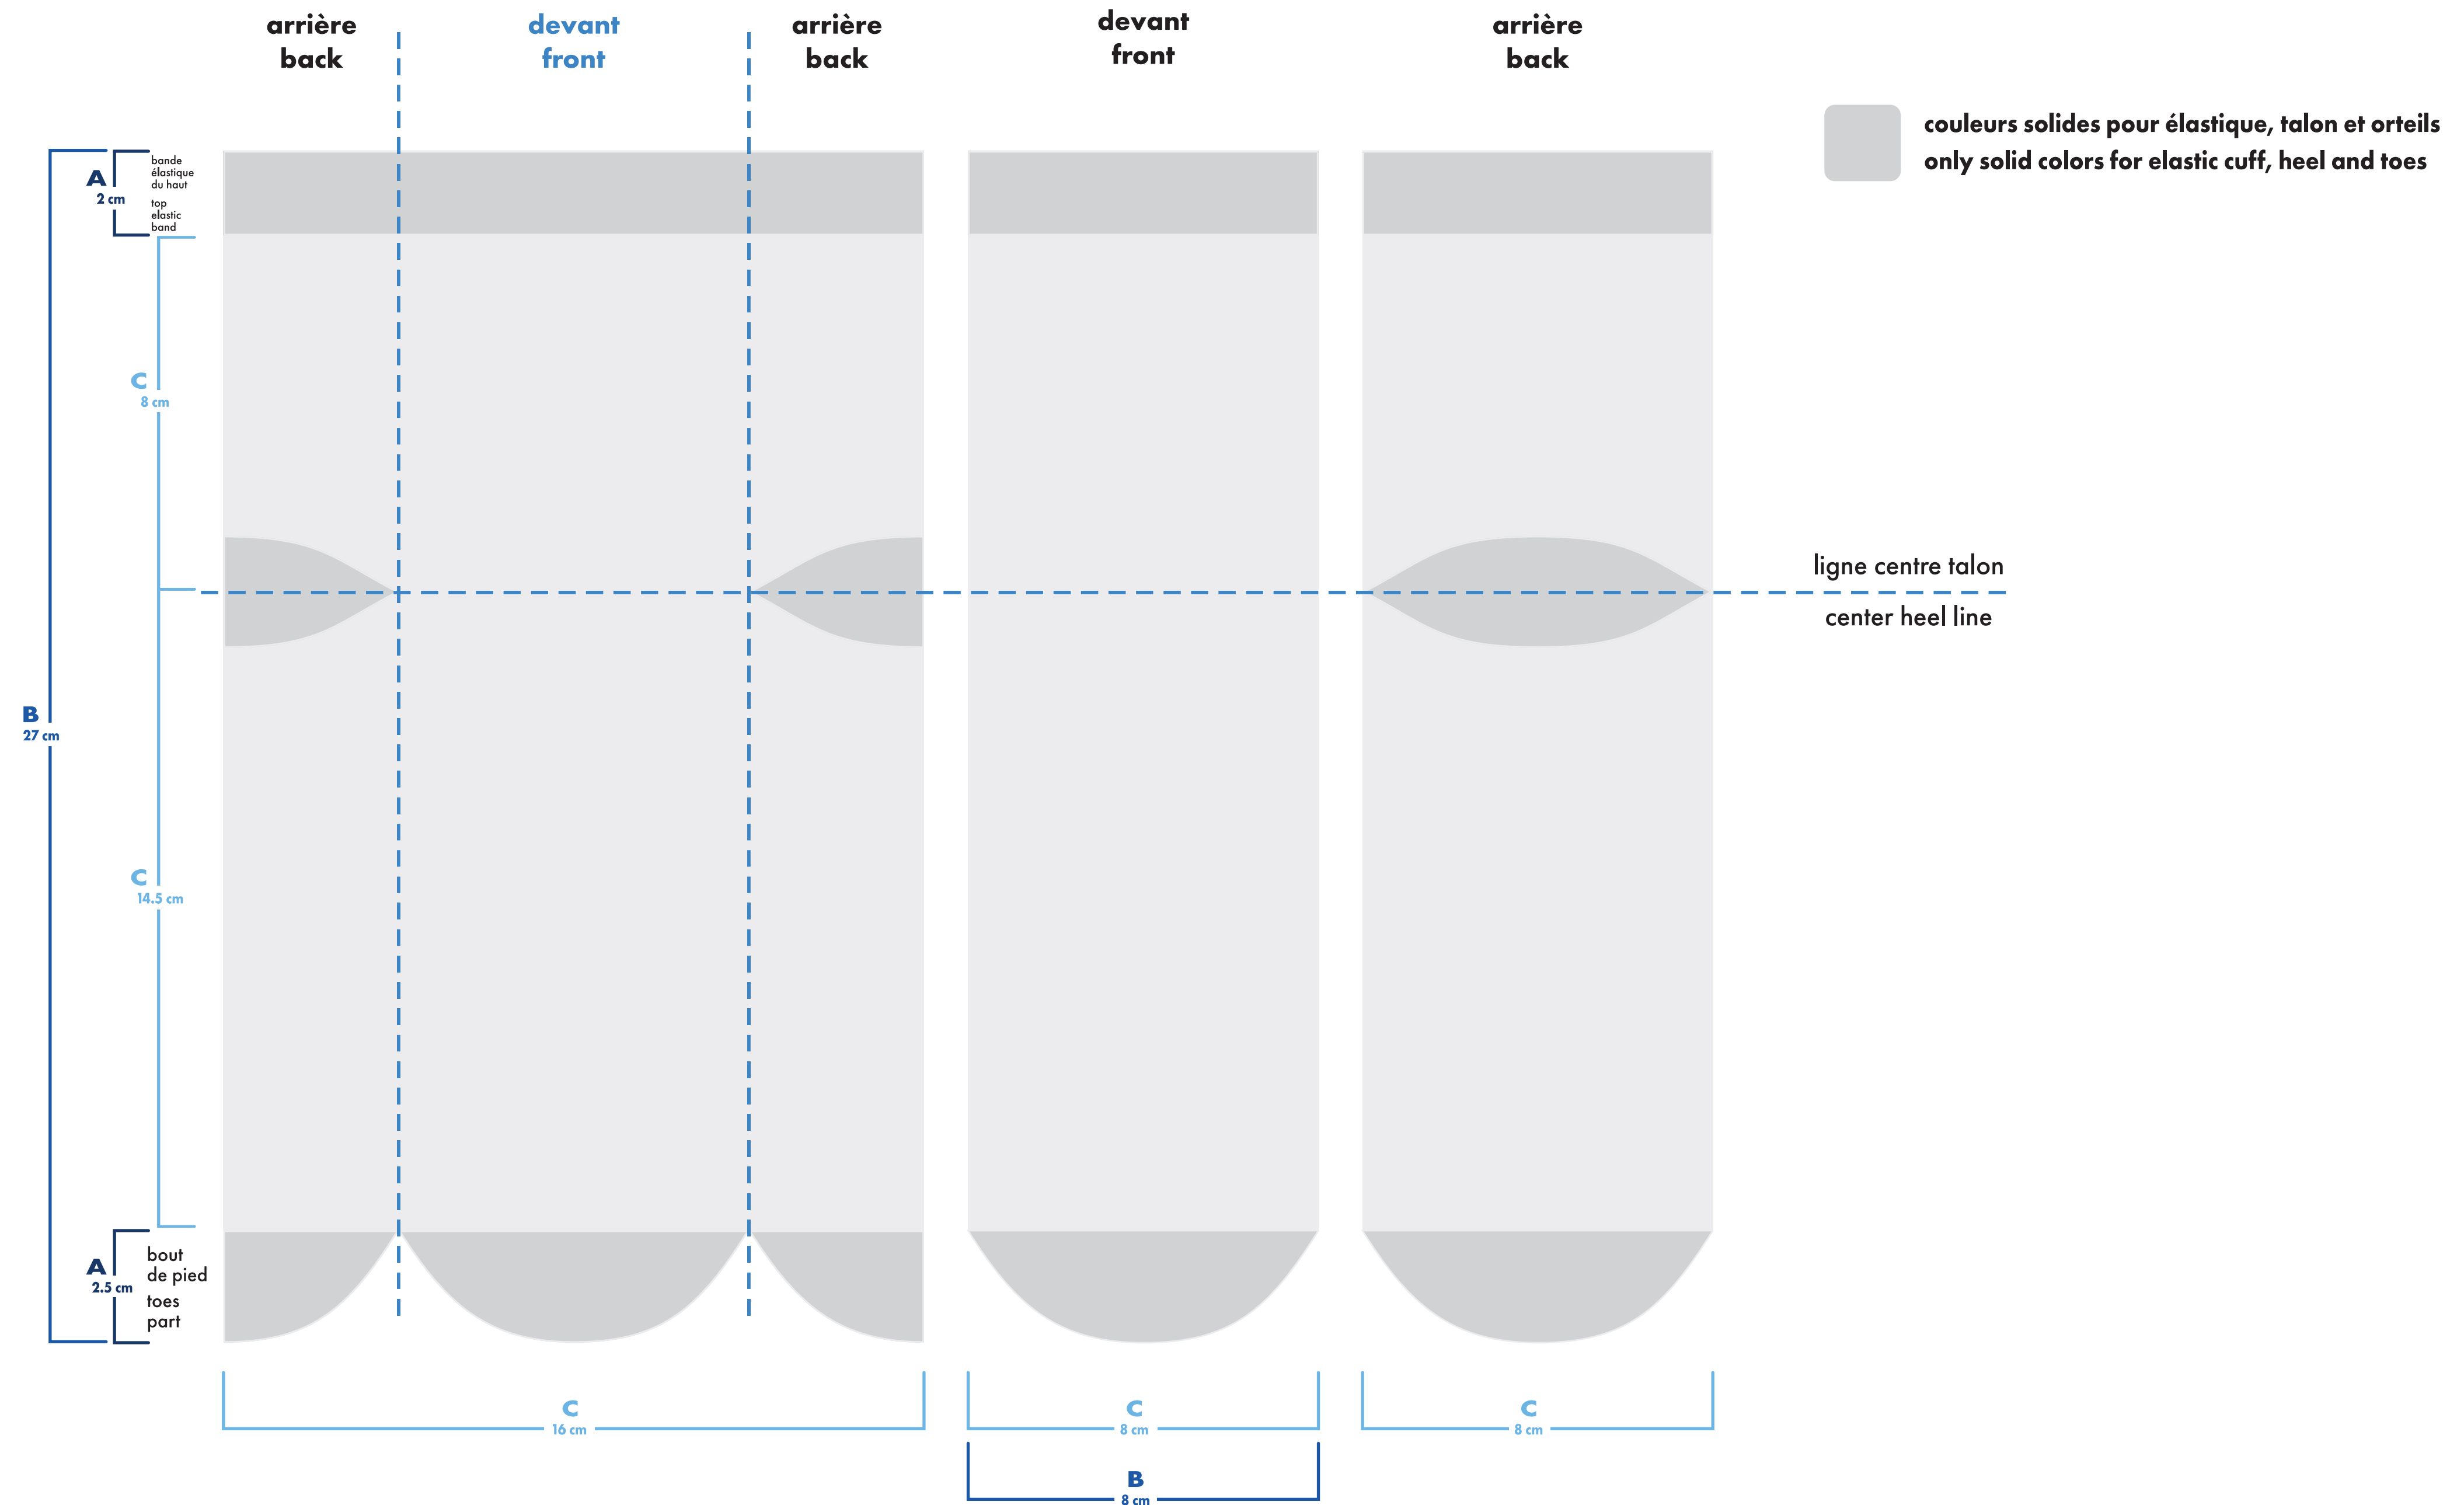

multi-sport

quart . quarter

montage vectoriel
vector art
montage tissé
knitted art

MiniMUM
↓
MiniMUM
MiniMUM

épaisseur minimum ligne 0.037"
minimum thickness line 0.941 mm

- : blanc
- : pms #__
- : pms #__
- : noir
- : pms #__
- : pms #__

☒ bas gauche et droit identiques
left and right socks identical

☐ bas gauche et droit différents
left and right socks different