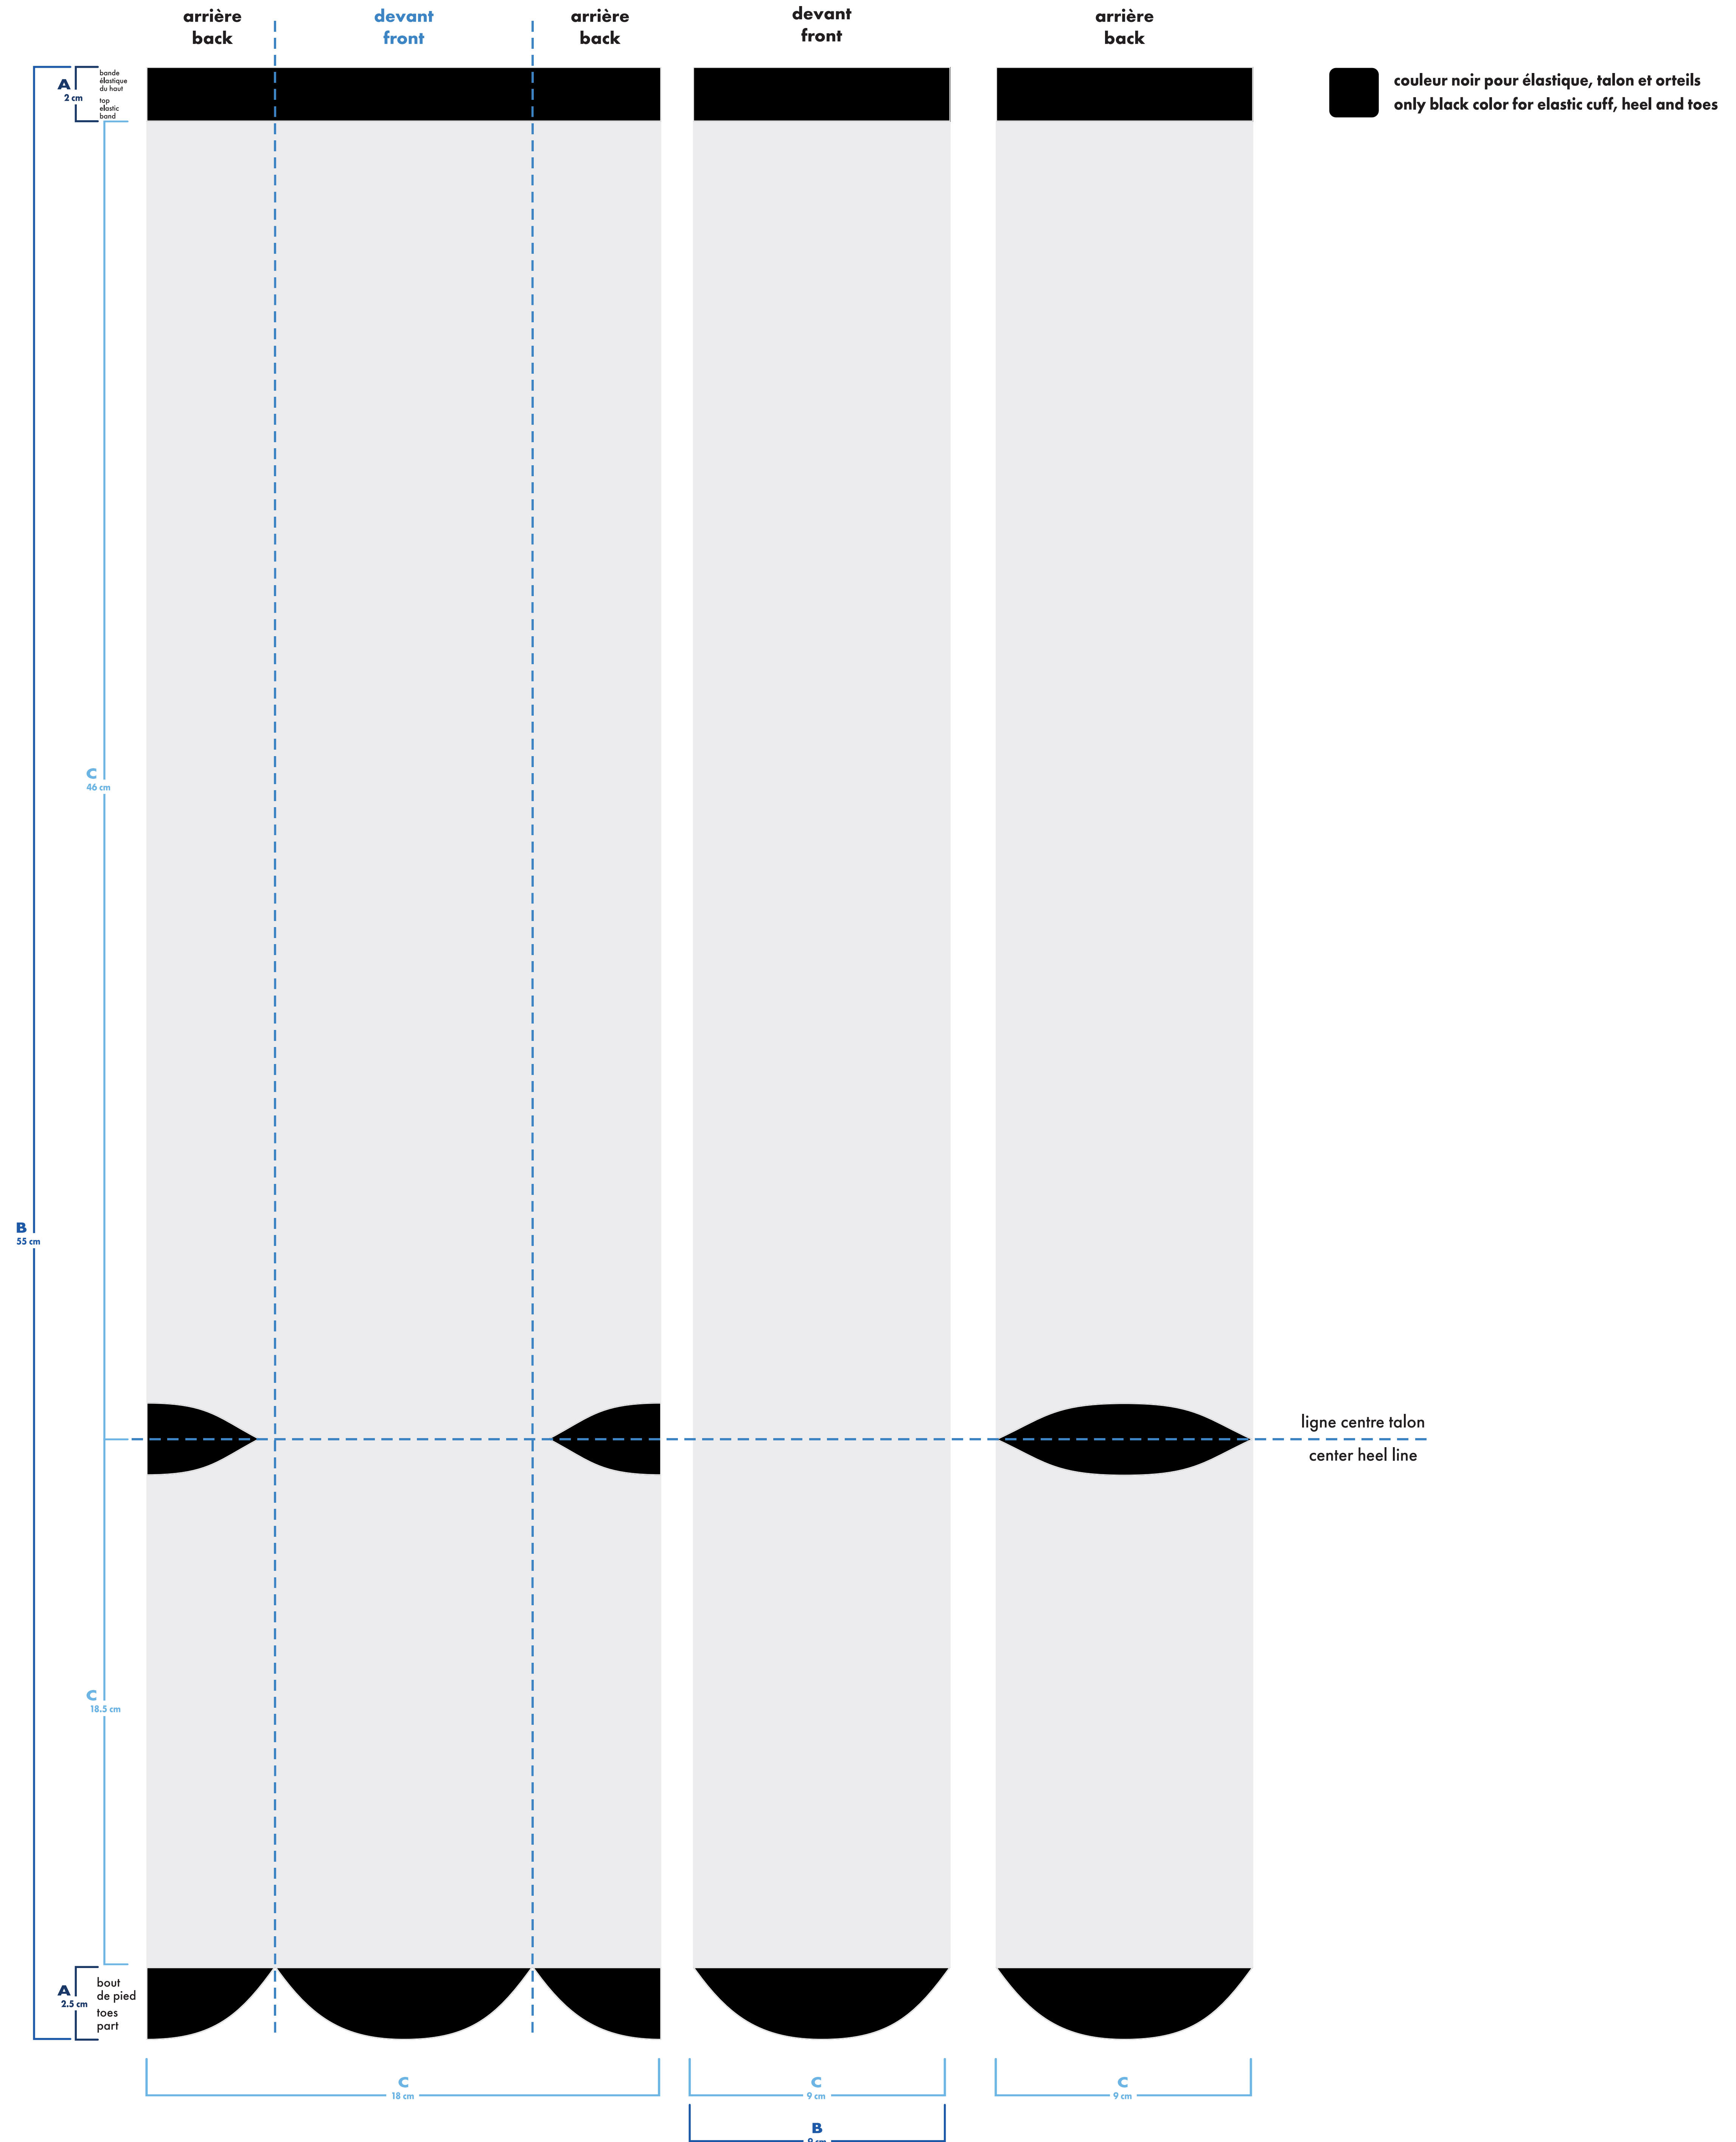

multi-sport imprimé multi-sport printed

genou . knee

- : blanc
- : noir
- : pms # ___
- : pms # ___
- : pms # ___
- : pms # ___

■ bas gauche et droit identiques
left and right socks identical

□ bas gauche et droit différents
left and right socks different