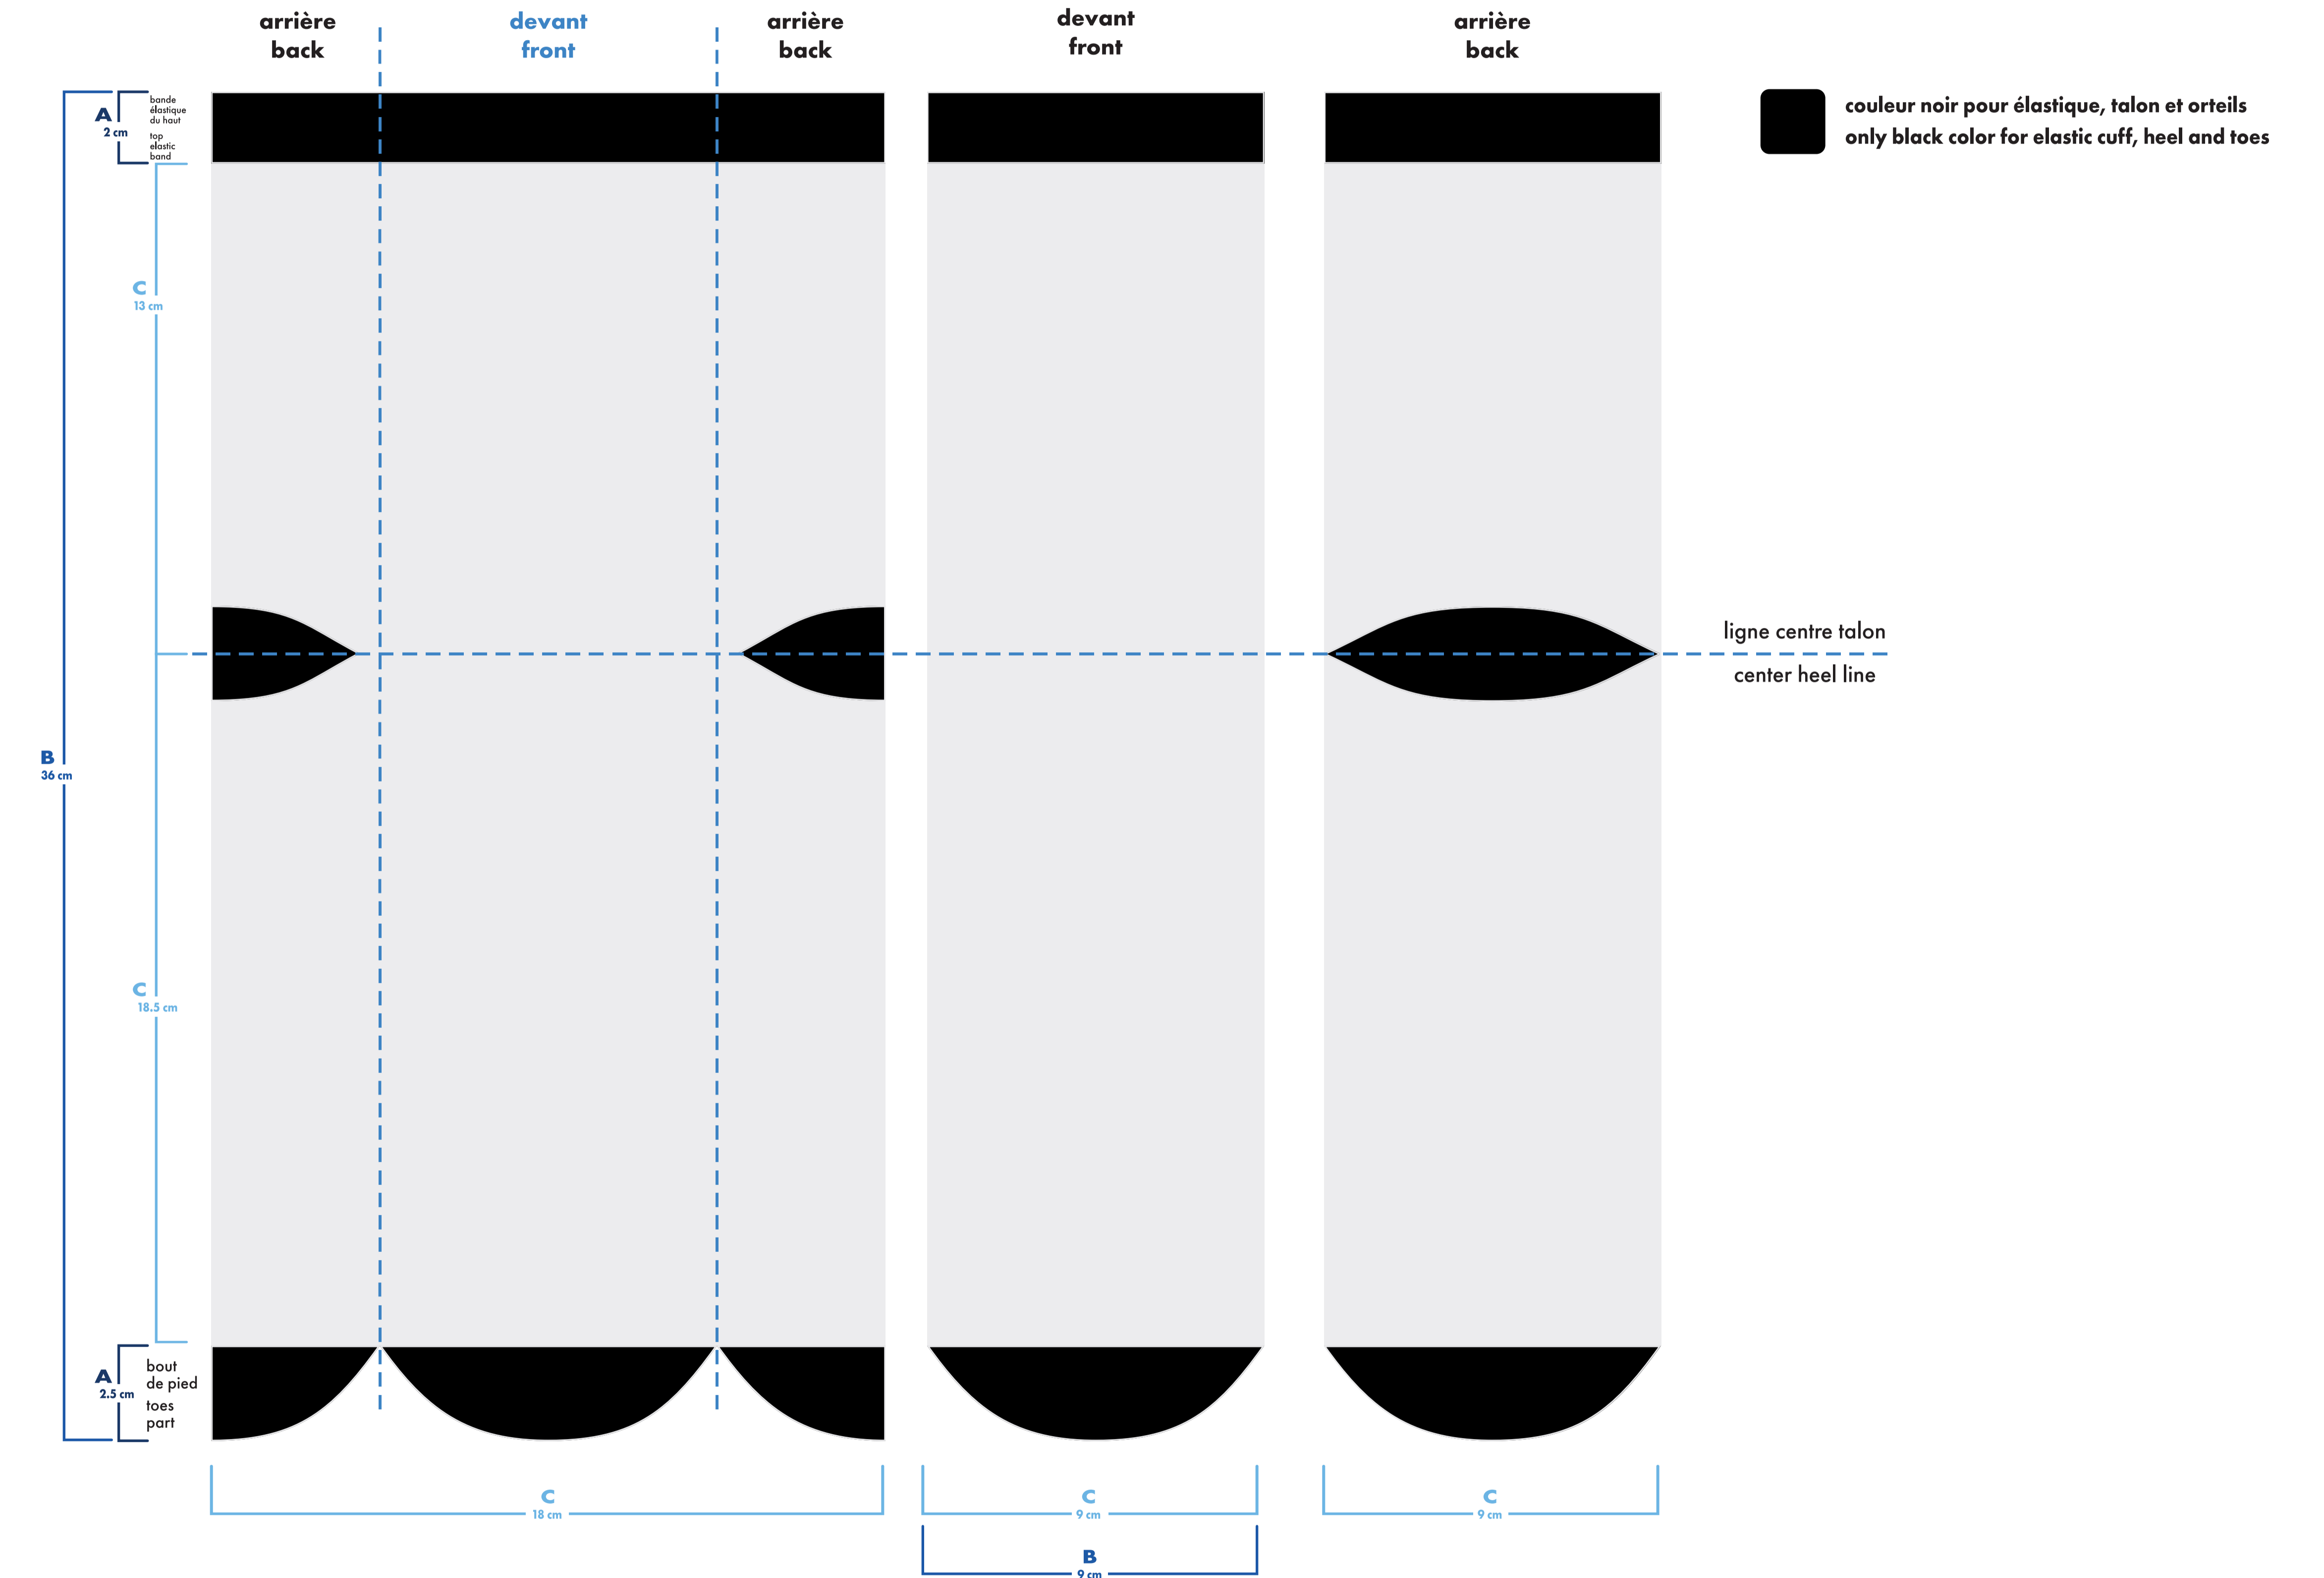

multi-sport imprimé multi-sport printed

quart . quarter

bas gauche
left sock

bas droit
right sock

- : blanc
- : noir
- : pms #
- : pms #
- : pms #
- : pms #

- bas gauche et droit identiques
  left and right socks identical
- bas gauche et droit différents
  left and right socks different

montage vectoriel
vector art

MiniMUM

montage tissé
knitted art

MiniMUM

épaisseur minimum ligne
minimum thickness line

0.037"
0.941mm