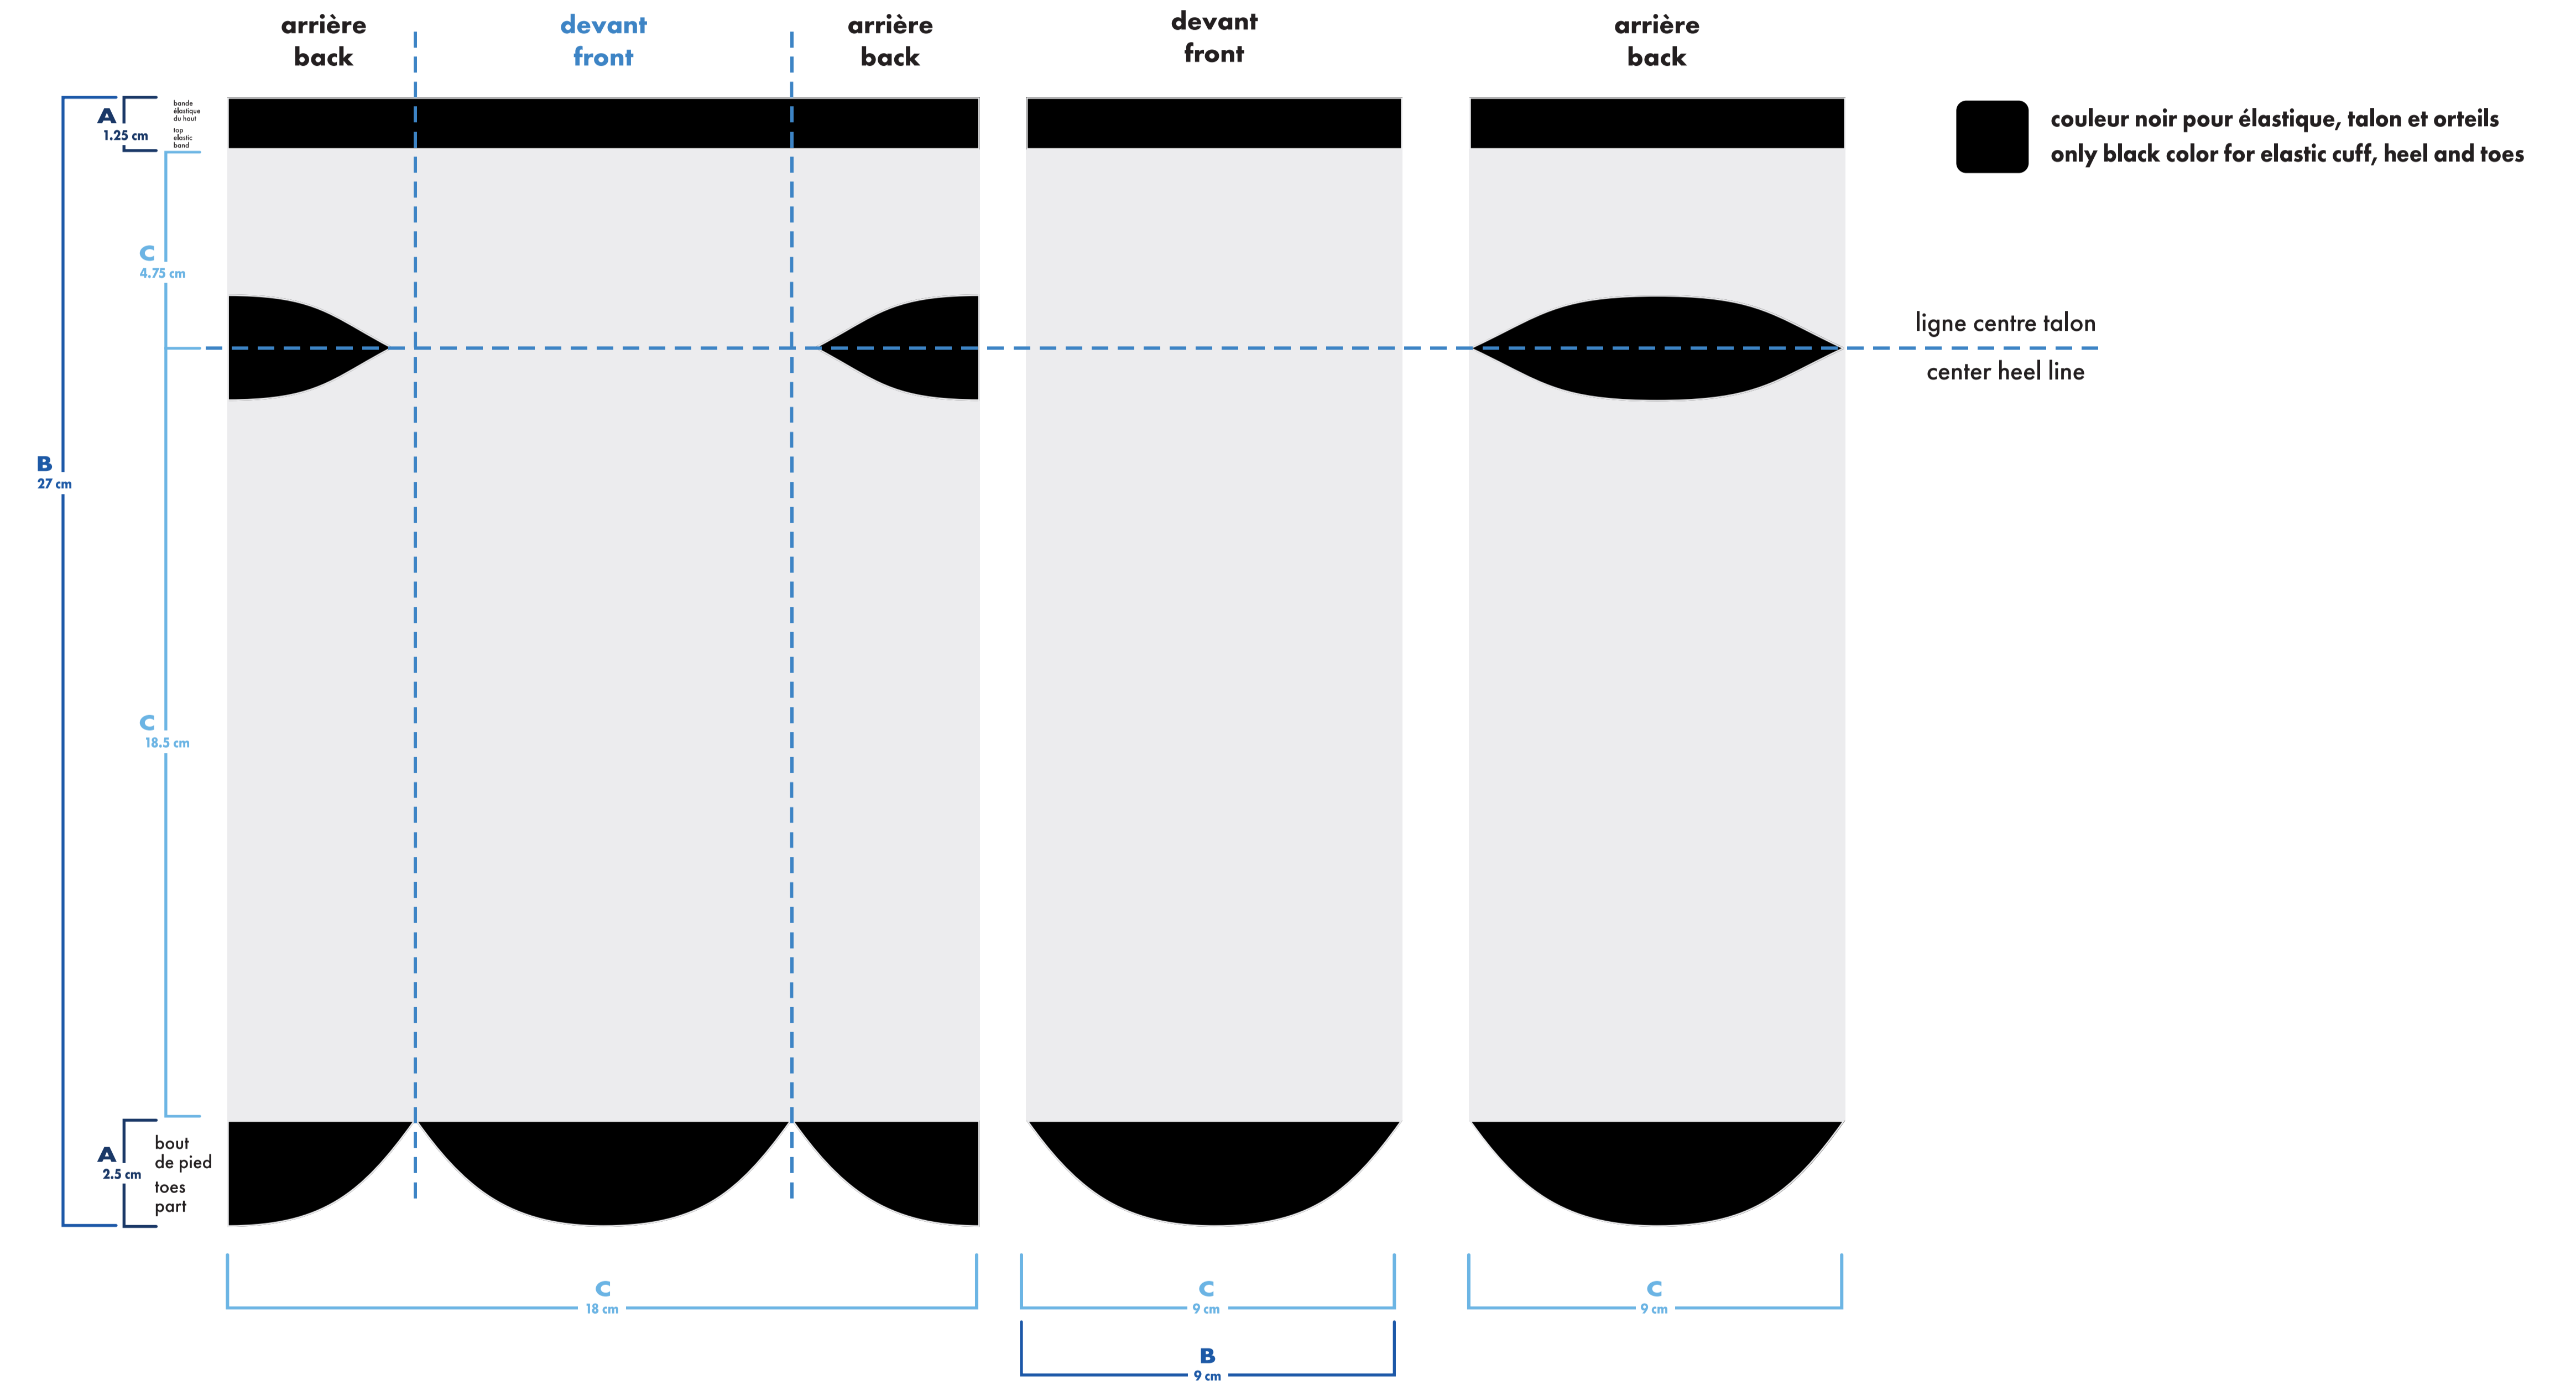

- bas gauche et droit identiques
left and right socks identical
- bas gauche et droit différents
left and right socks different

multi-sport imprimé

multi-sport printed

cheville . ankle

bas gauche

left sock

bas droit

right sock

montage vectoriel
vector art

MiniMUM

montage tissé
knitted art

MiniMUM

épaisseur minimum ligne
minimum thickness line

0.037"
0.941mm