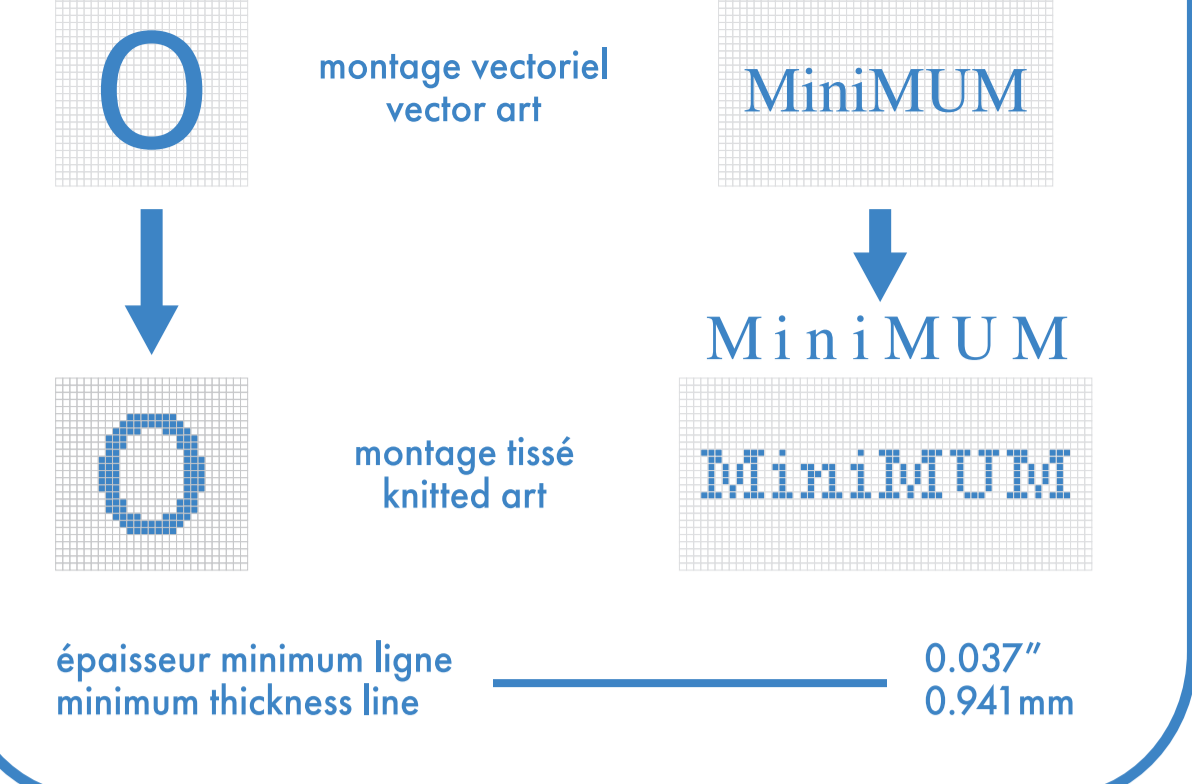

bas gauche et droit différents
left and right socks different

multi-sport imprimé multi-sport printed

quart . quarter

bas gauche
left sock

bas droit
right sock

- : blanc
- : noir
- : pms #
- : pms #
- : pms #
- : pms #

- bas gauche et droit identiques
left and right socks identical
- bas gauche et droit différents
left and right socks different

montage vectoriel
vector art

MiniMUM

montage tissé
knitted art

MiniMUM

épaisseur minimum ligne
minimum thickness line

0.037"
0.941mm

multi-sport imprimé multi-sport printed

mollet . calf

- : blanc
- : noir
- : pms #
- : pms #
- : pms #
- : pms #
- bas gauche et droit identiques / left and right socks identical
- bas gauche et droit différents / left and right socks different