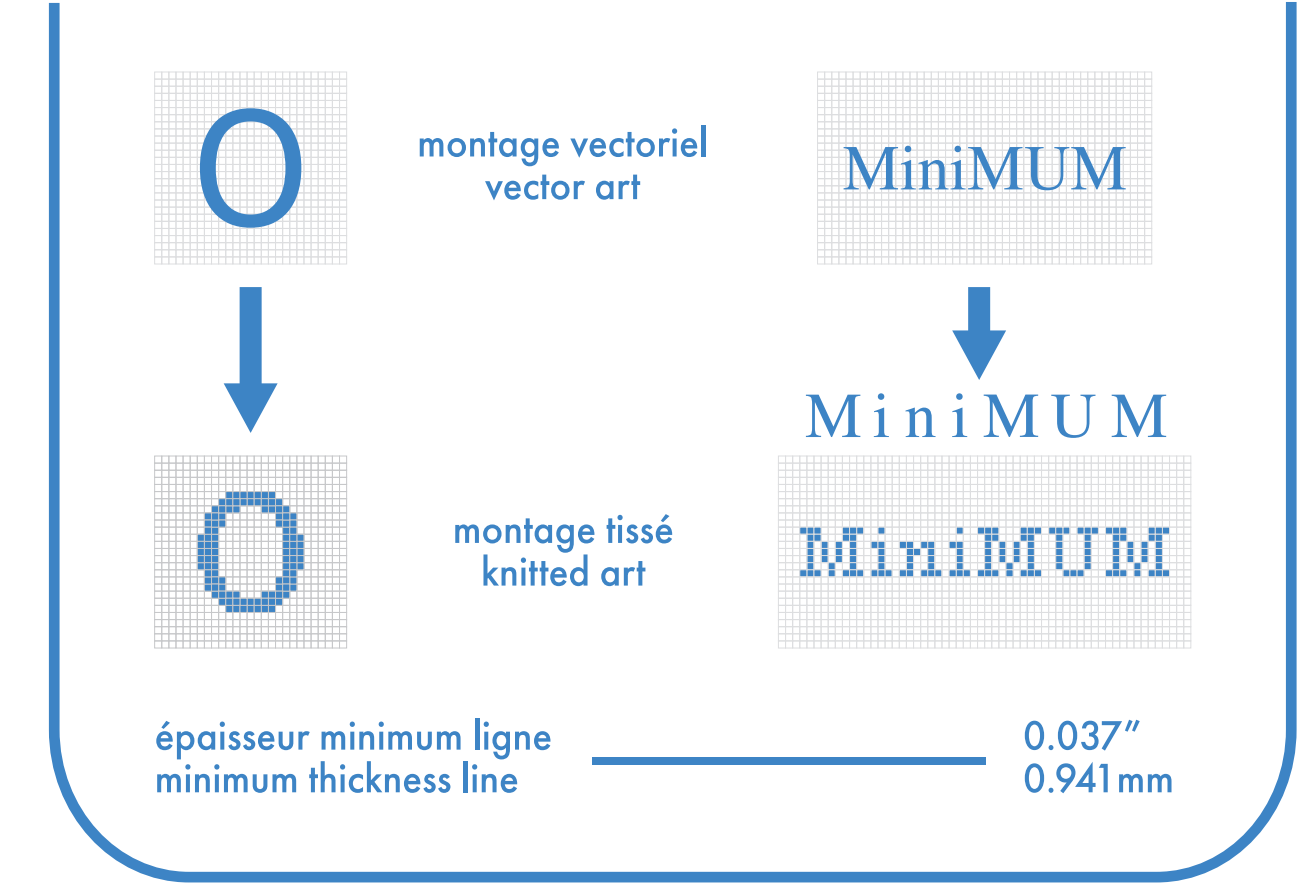

multi-sport imprimé multi-sport printed

genou . knee

- : blanc
- : noir
- : pms # ___
- : pms # ___
- : pms # ___
- : pms # ___

■ bas gauche et droit identiques
left and right socks identical

□ bas gauche et droit différents
left and right socks different