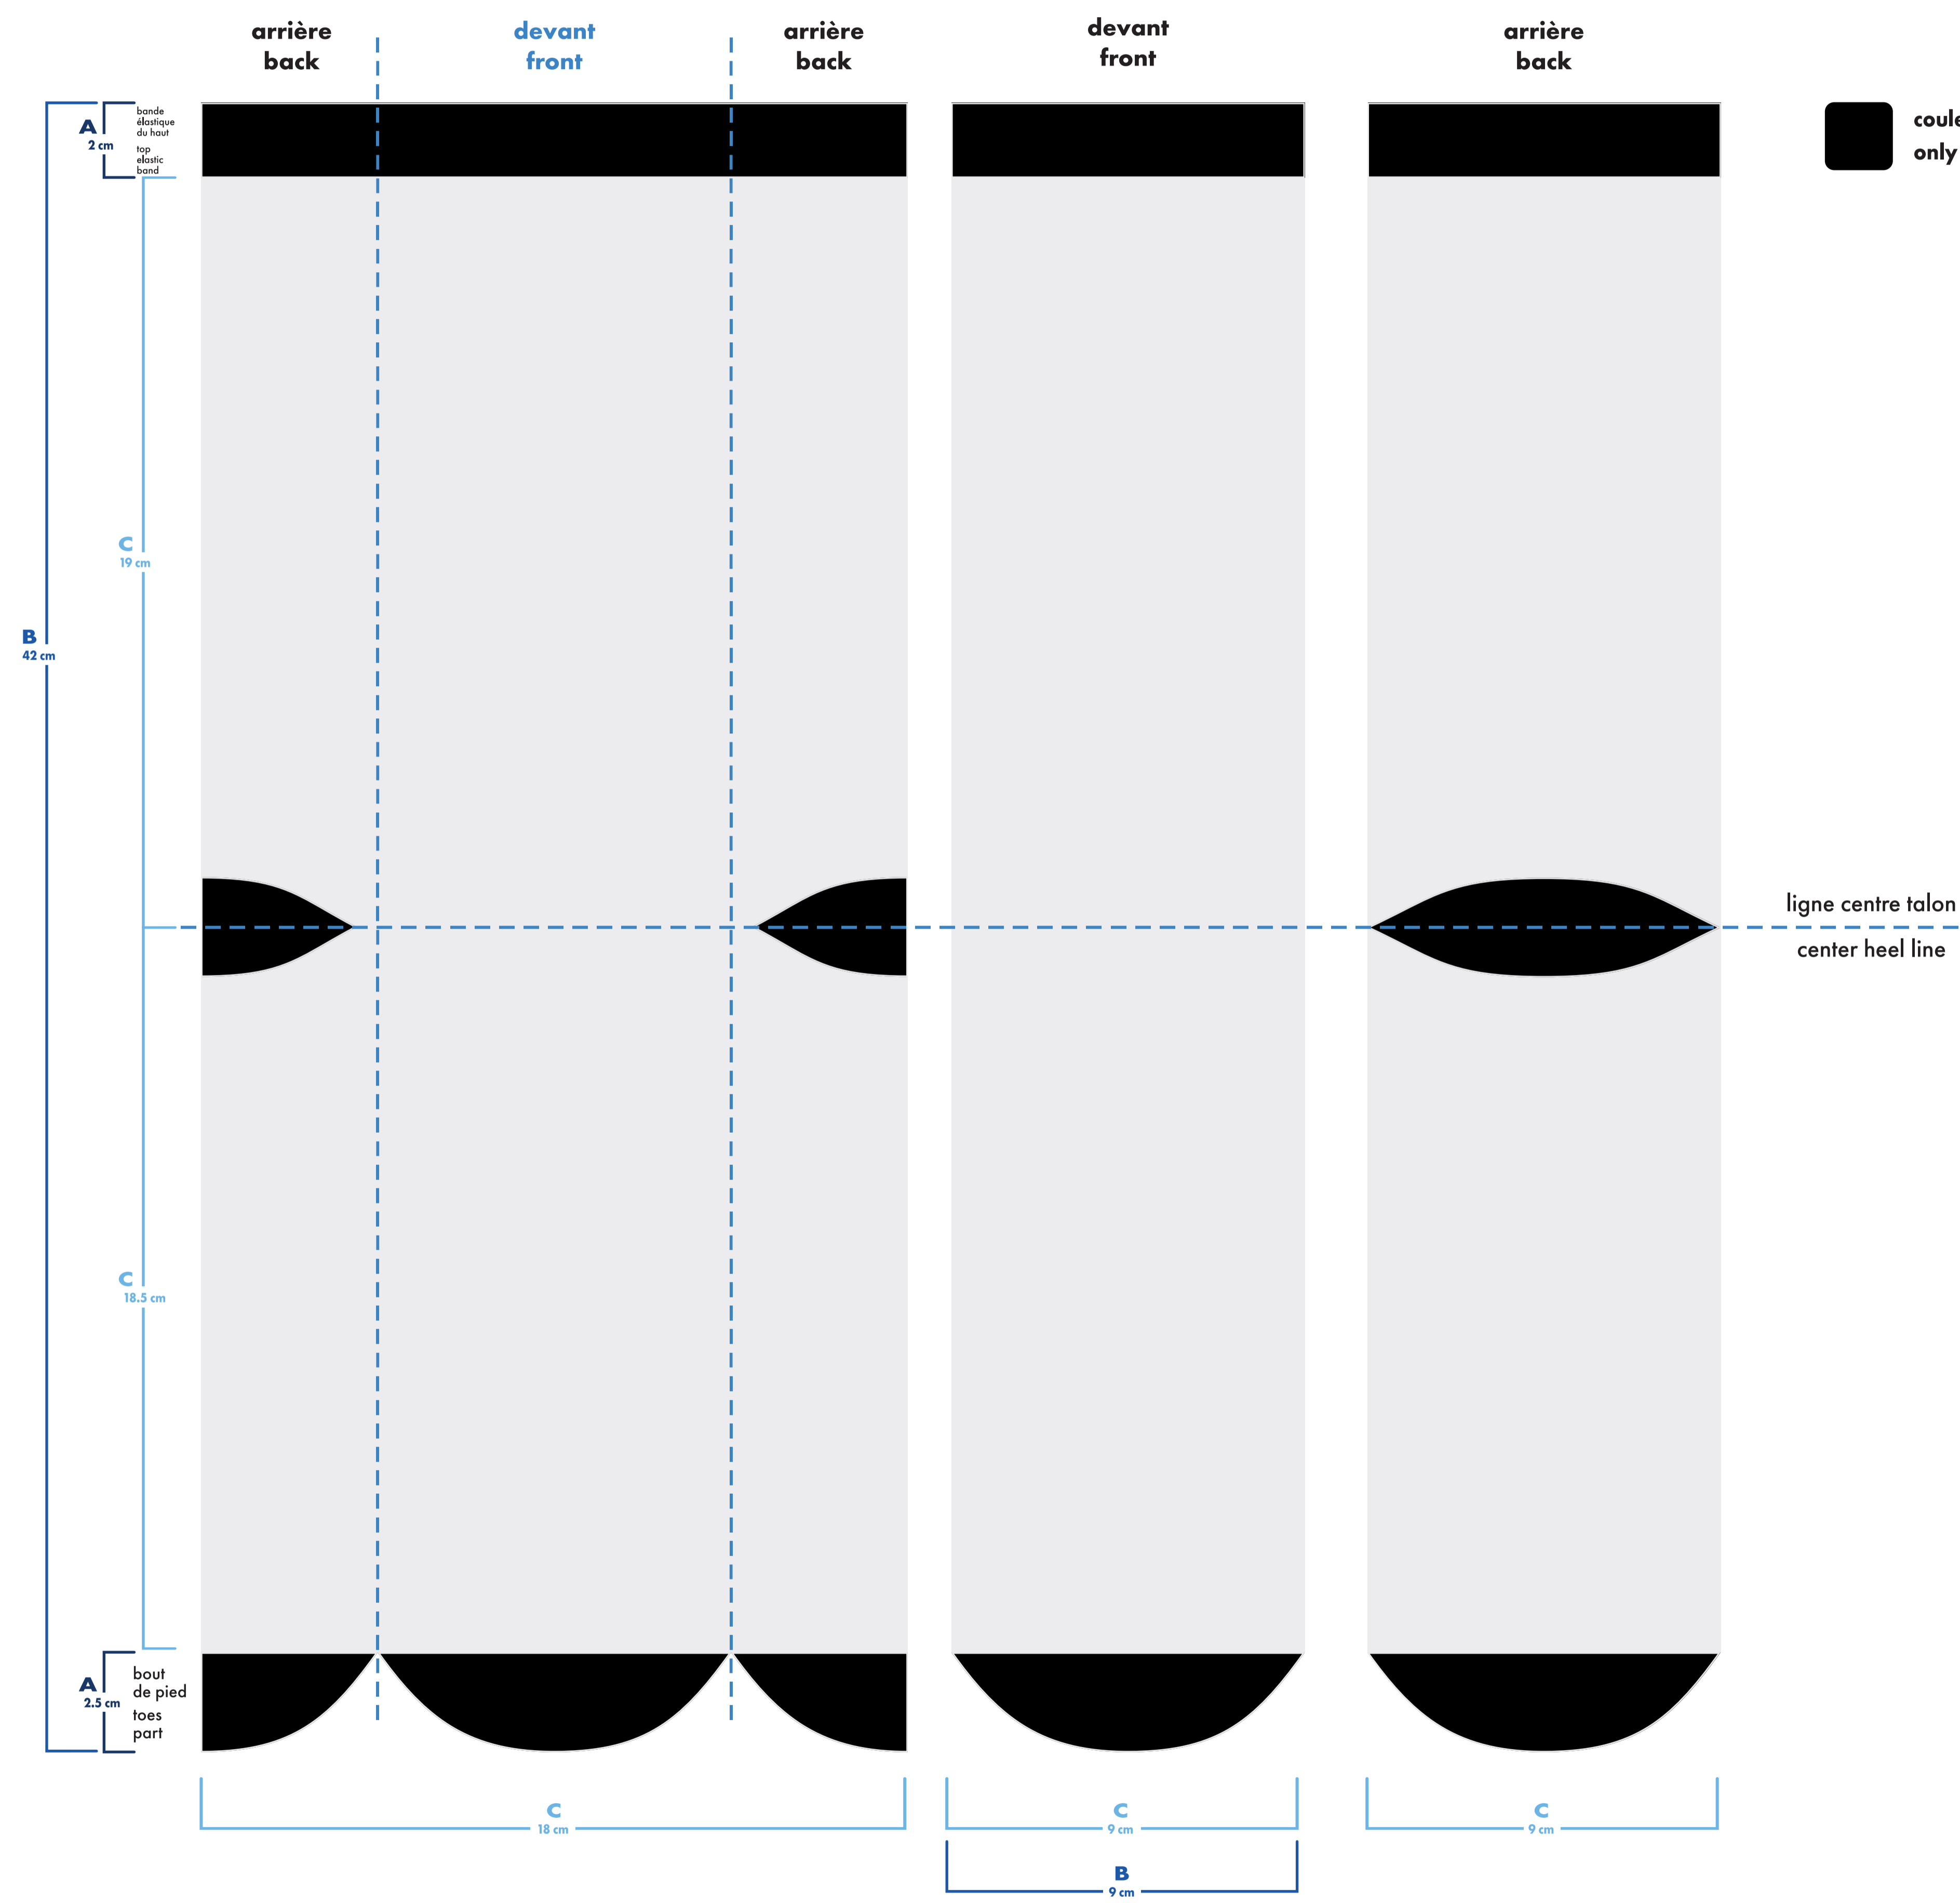

bas droit

right sock

montage vectoriel
vector art

MiniMUM

montage tissé
knitted art

MiniMUM

épaisseur minimum ligne
minimum thickness line

0.037"
0.941mm

- bas gauche et droit identiques
left and right socks identical
- bas gauche et droit différents
left and right socks different

montage vectoriel
vector art

MiniMUM

montage tissé
knitted art

MiniMUM

épaisseur minimum ligne
minimum thickness line

0.037"
0.941mm

multi-sport imprimé multi-sport printed

mollet . calf

- : blanc
- : noir
- : pms #
- : pms #
- : pms #
- : pms #
- bas gauche et droit identiques / left and right socks identical
- bas gauche et droit différents / left and right socks different