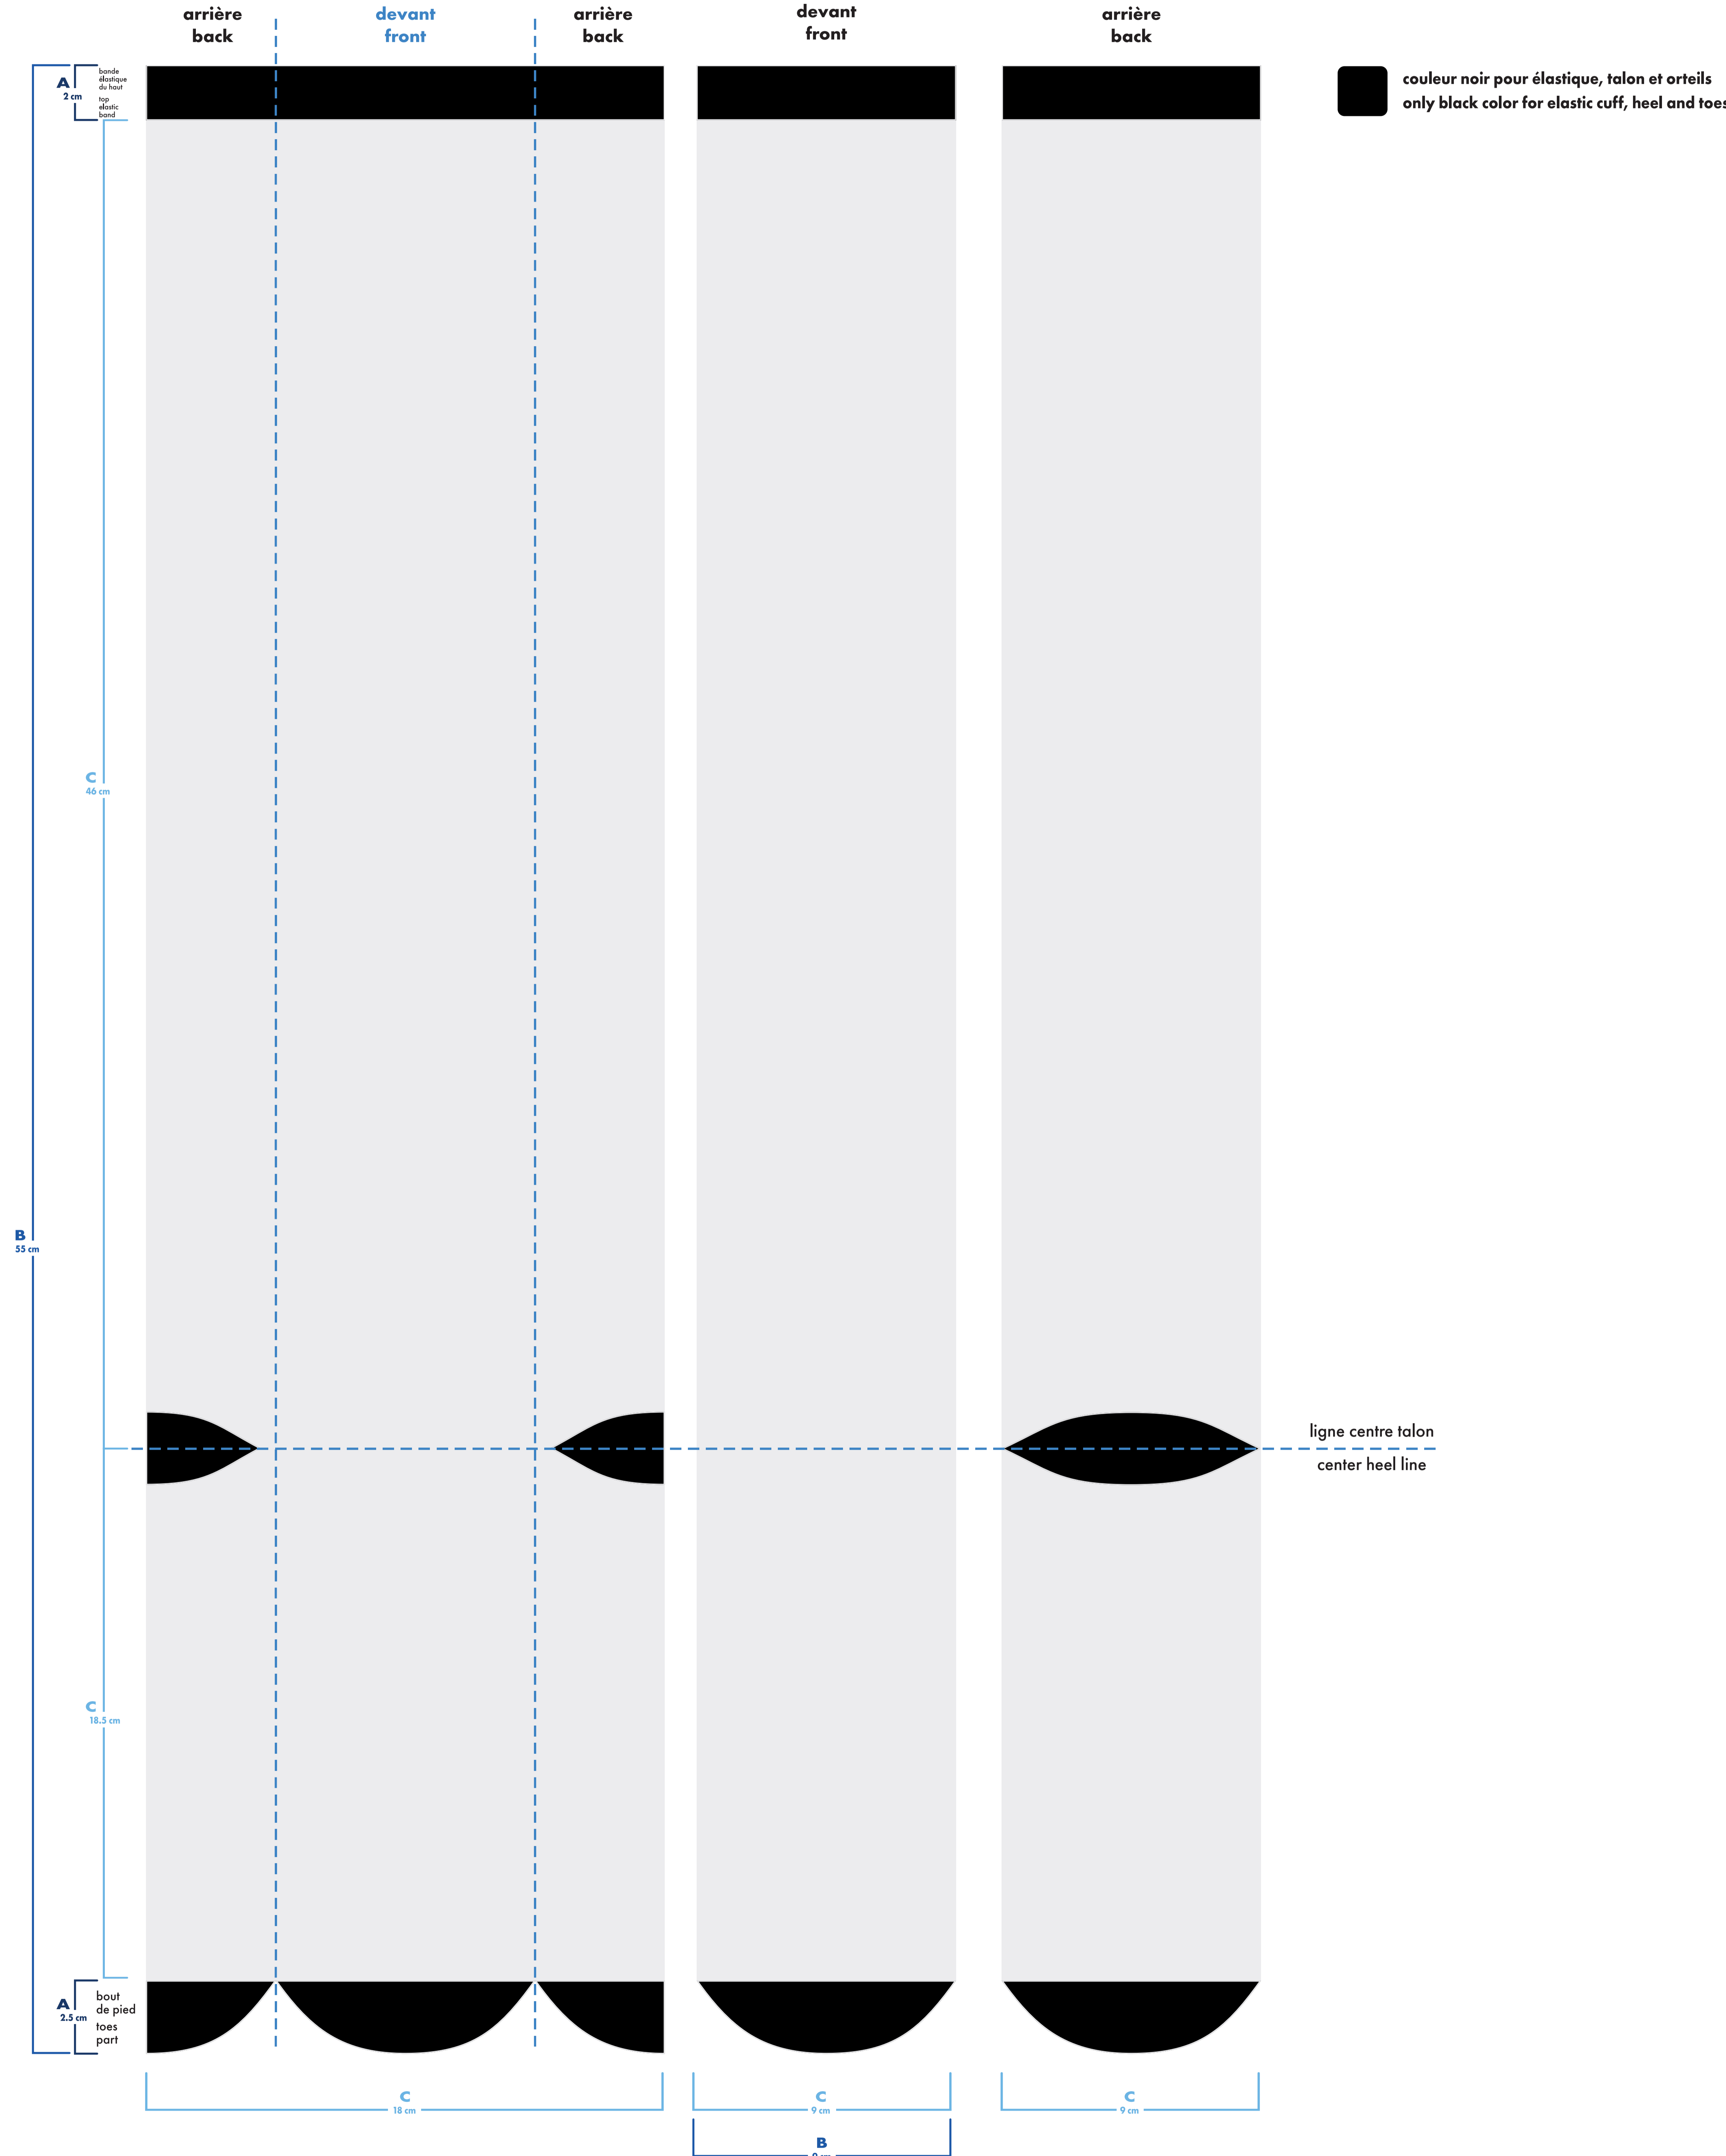

bas droit

right sock

montage vectoriel
vector art

MiniMUM

montage tissé
knitted art

MiniMUM

épaisseur minimum ligne
minimum thickness line

0.037"
0.941mm

- : blanc
- : noir
- : pms #__
- : pms #__
- : pms #__
- : pms #__

- bas gauche et droit identiques
left and right socks identical
- bas gauche et droit différents
left and right socks different

multi-sport imprimé multi-sport printed

- bas gauche et droit identiques
left and right socks identical
- bas gauche et droit différents
left and right socks different

montage vectoriel
vector art

MiniMUM

montage tissé
knitted art

MiniMUM

épaisseur minimum ligne
minimum thickness line

multi-sport imprimé multi-sport printed

genou . knee

bas gauche
left sock

bas droit
right sock

montage vectoriel
vector art
 montage tissé
knitted art
 MiniMUM
 ↓
 MiniMUM
 Minimum thickness line
 0.037" / 0.941mm