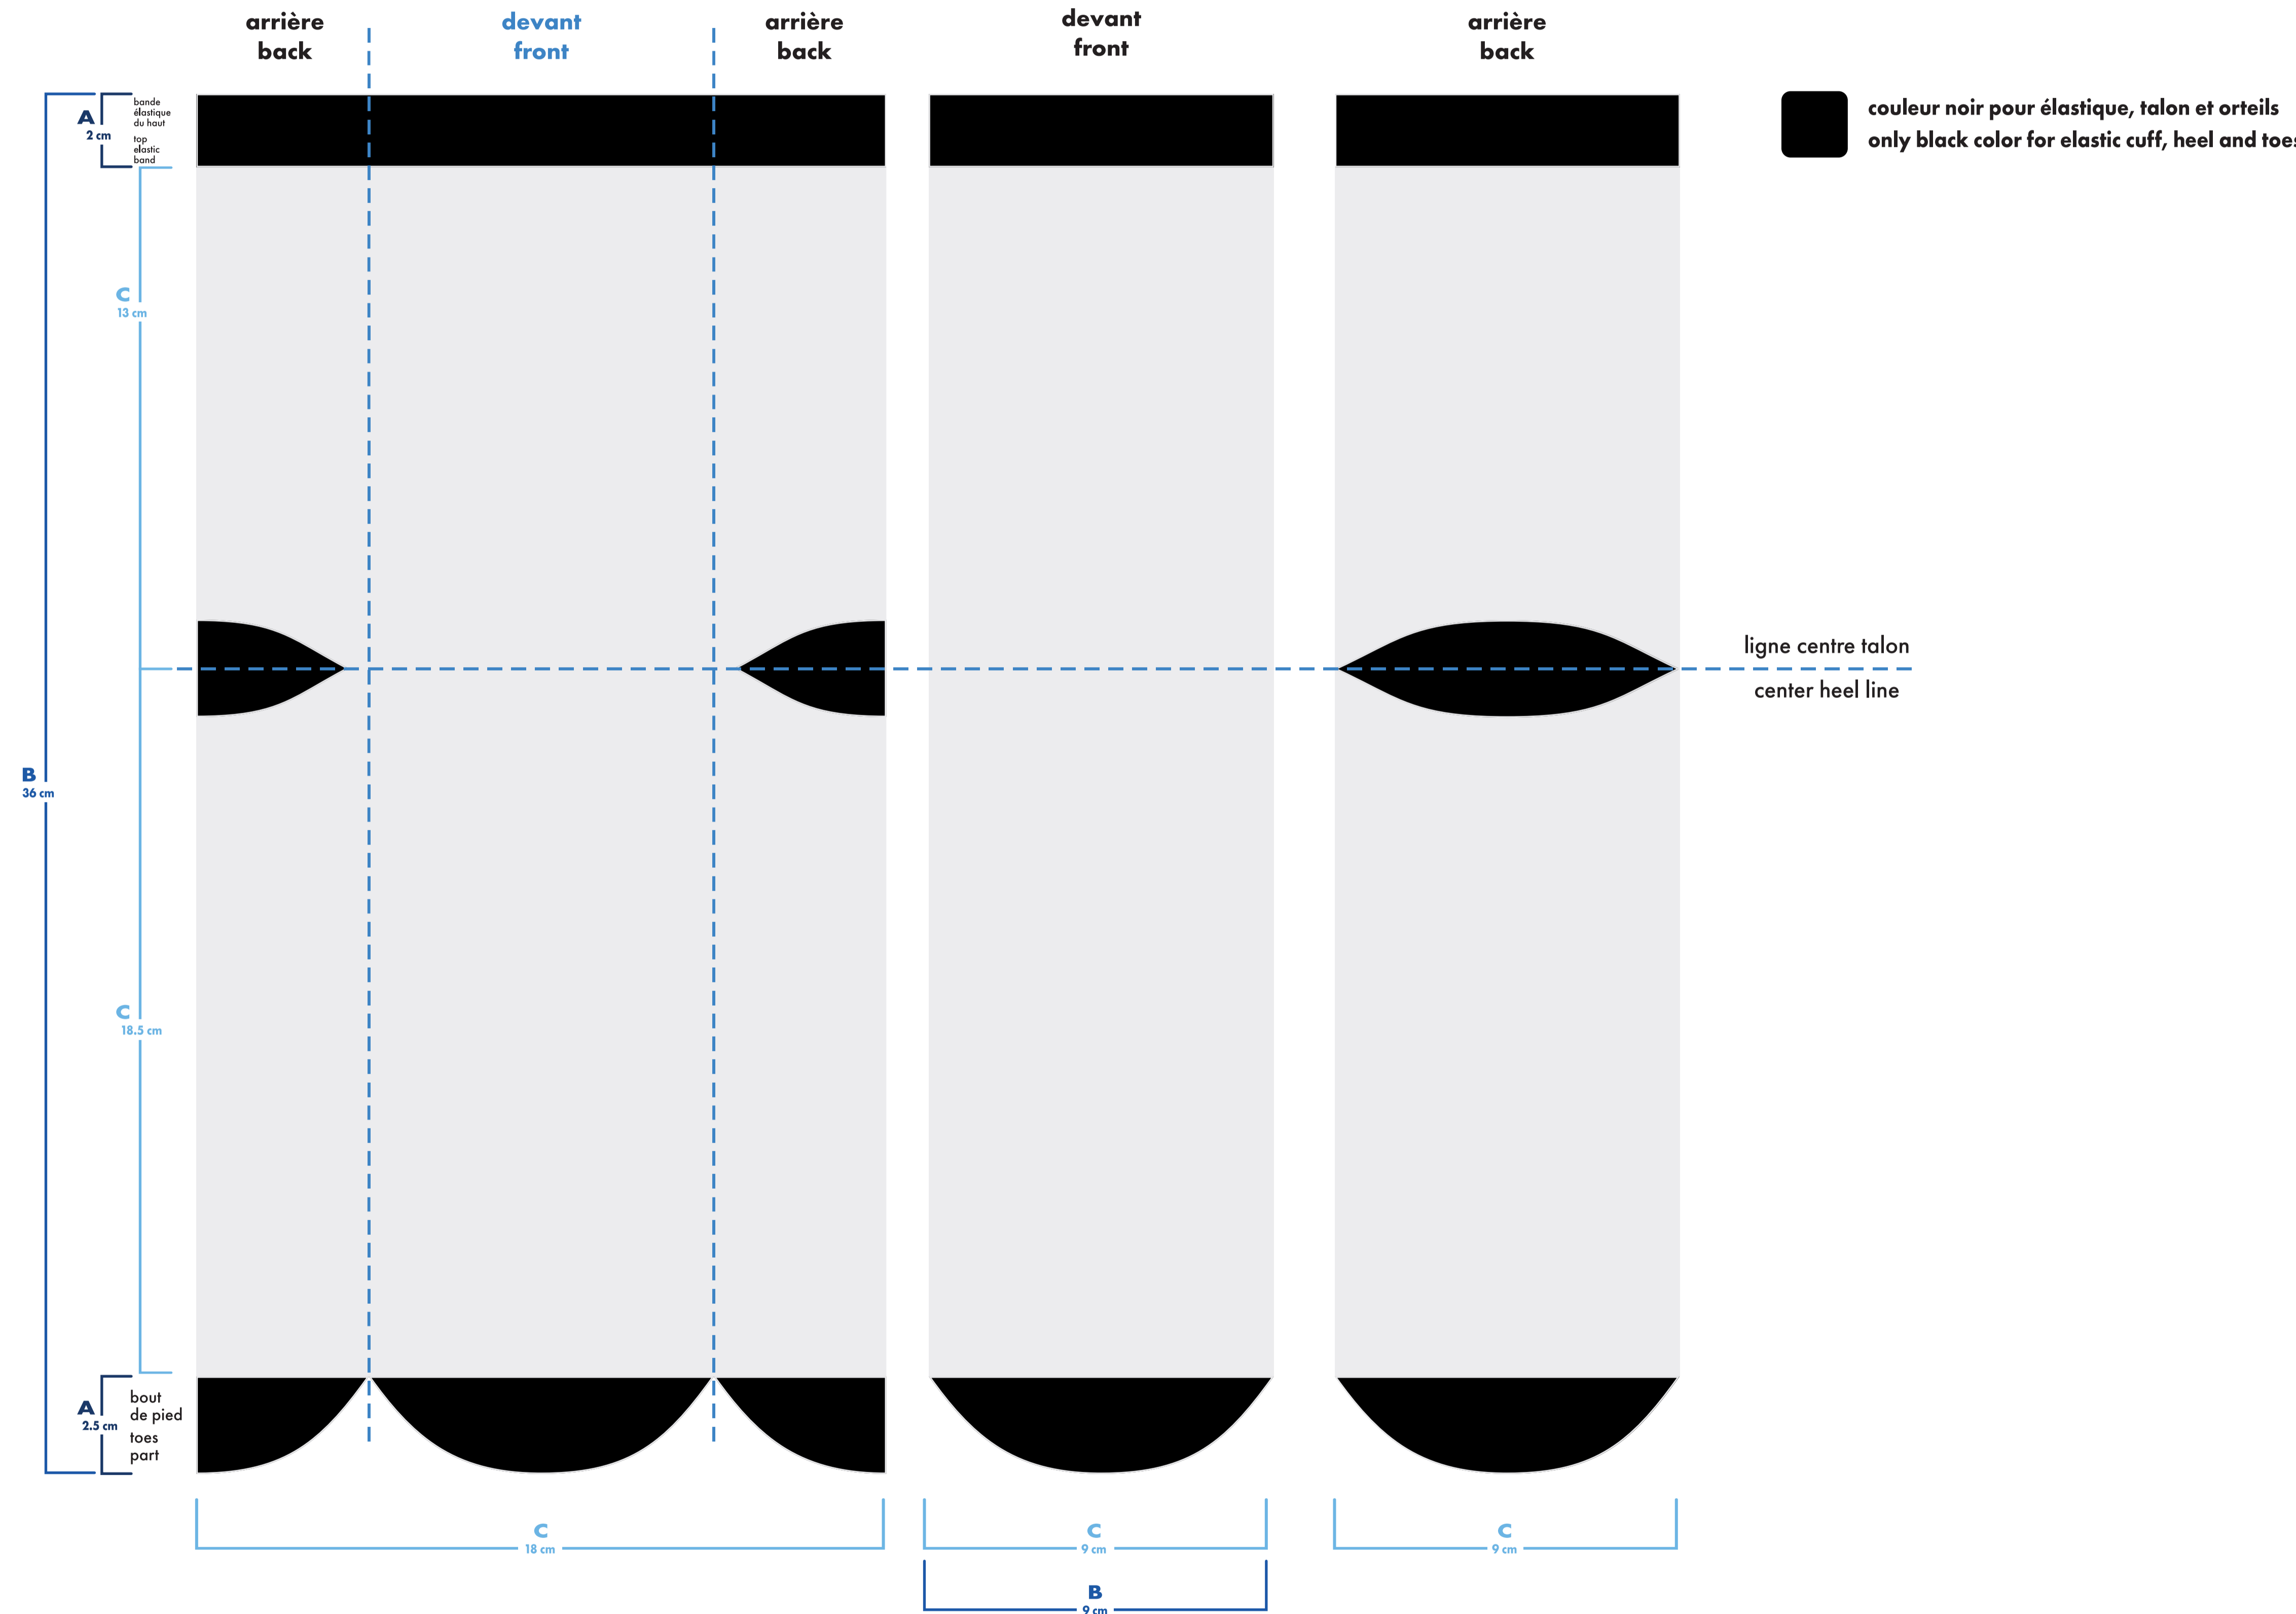

- : blanc
- : noir
- : pms #__
- : pms #__
- : pms #__
- : pms #__

- bas gauche et droit identiques
left and right socks identical
- bas gauche et droit différents
left and right socks different

multi-sport imprimé multi-sport printed

quart . quarter

couleur noir pour élastique, talon et orteils
only black color for elastic cuff, heel and toes

- : blanc
- : pms #__
- : pms #__
- : pms #__
- : pms #__
- : pms #__

bas gauche et droit identiques
left and right socks identical

bas gauche et droit différents
left and right socks different

multi-sport imprimé multi-sport printed

quart . quarter

bas gauche
left sock

bas droit
right sock

- : blanc
- : noir
- : pms #
- : pms #
- : pms #
- : pms #

- bas gauche et droit identiques
left and right socks identical
- bas gauche et droit différents
left and right socks different

montage vectoriel
vector art

MiniMUM

montage tissé
knitted art

MiniMUM

épaisseur minimum ligne
minimum thickness line