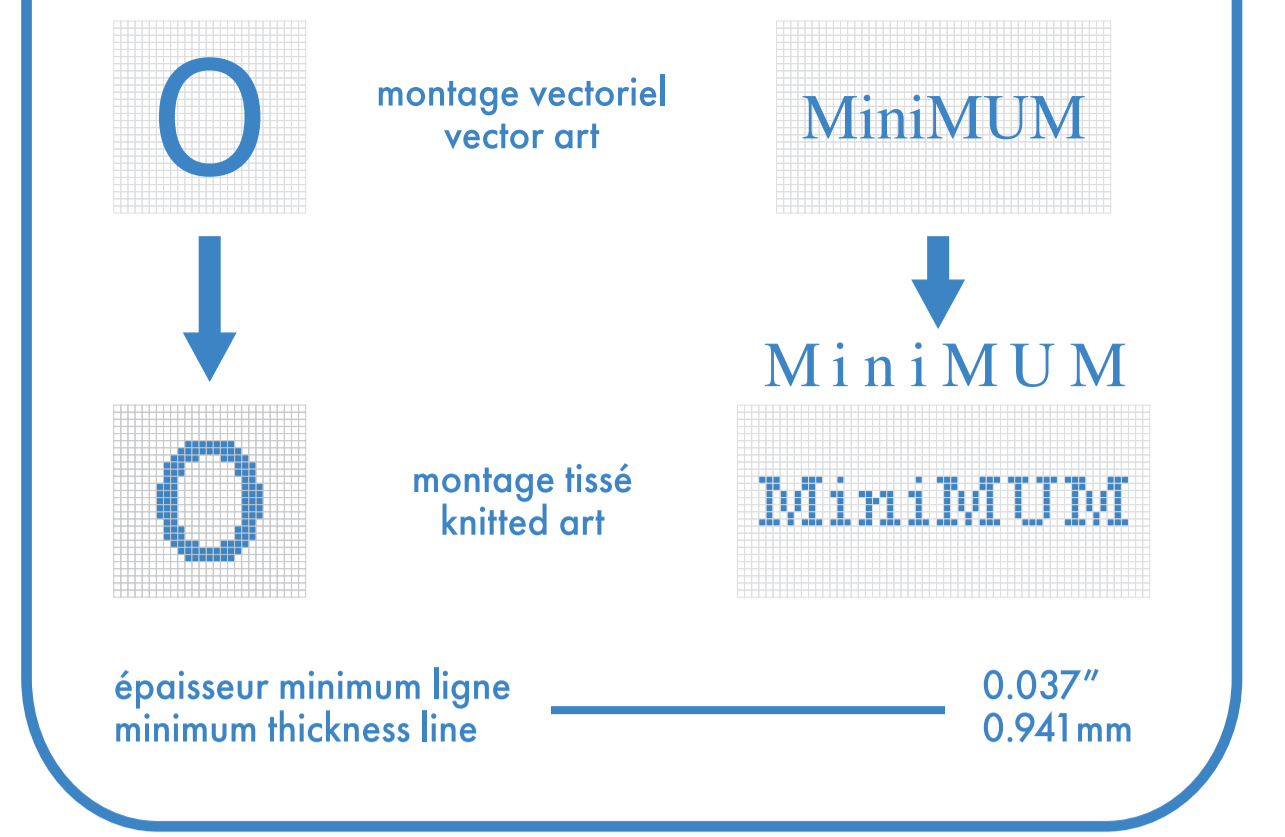

multi-sport imprimé multi-sport printed

mollet . calf

bas gauche
left sock

bas droit
right sock

- : blanc
- : noir
- : pms #
- : pms #
- : pms #
- : pms #

- bas gauche et droit identiques
  left and right socks identical
- bas gauche et droit différents
  left and right socks different