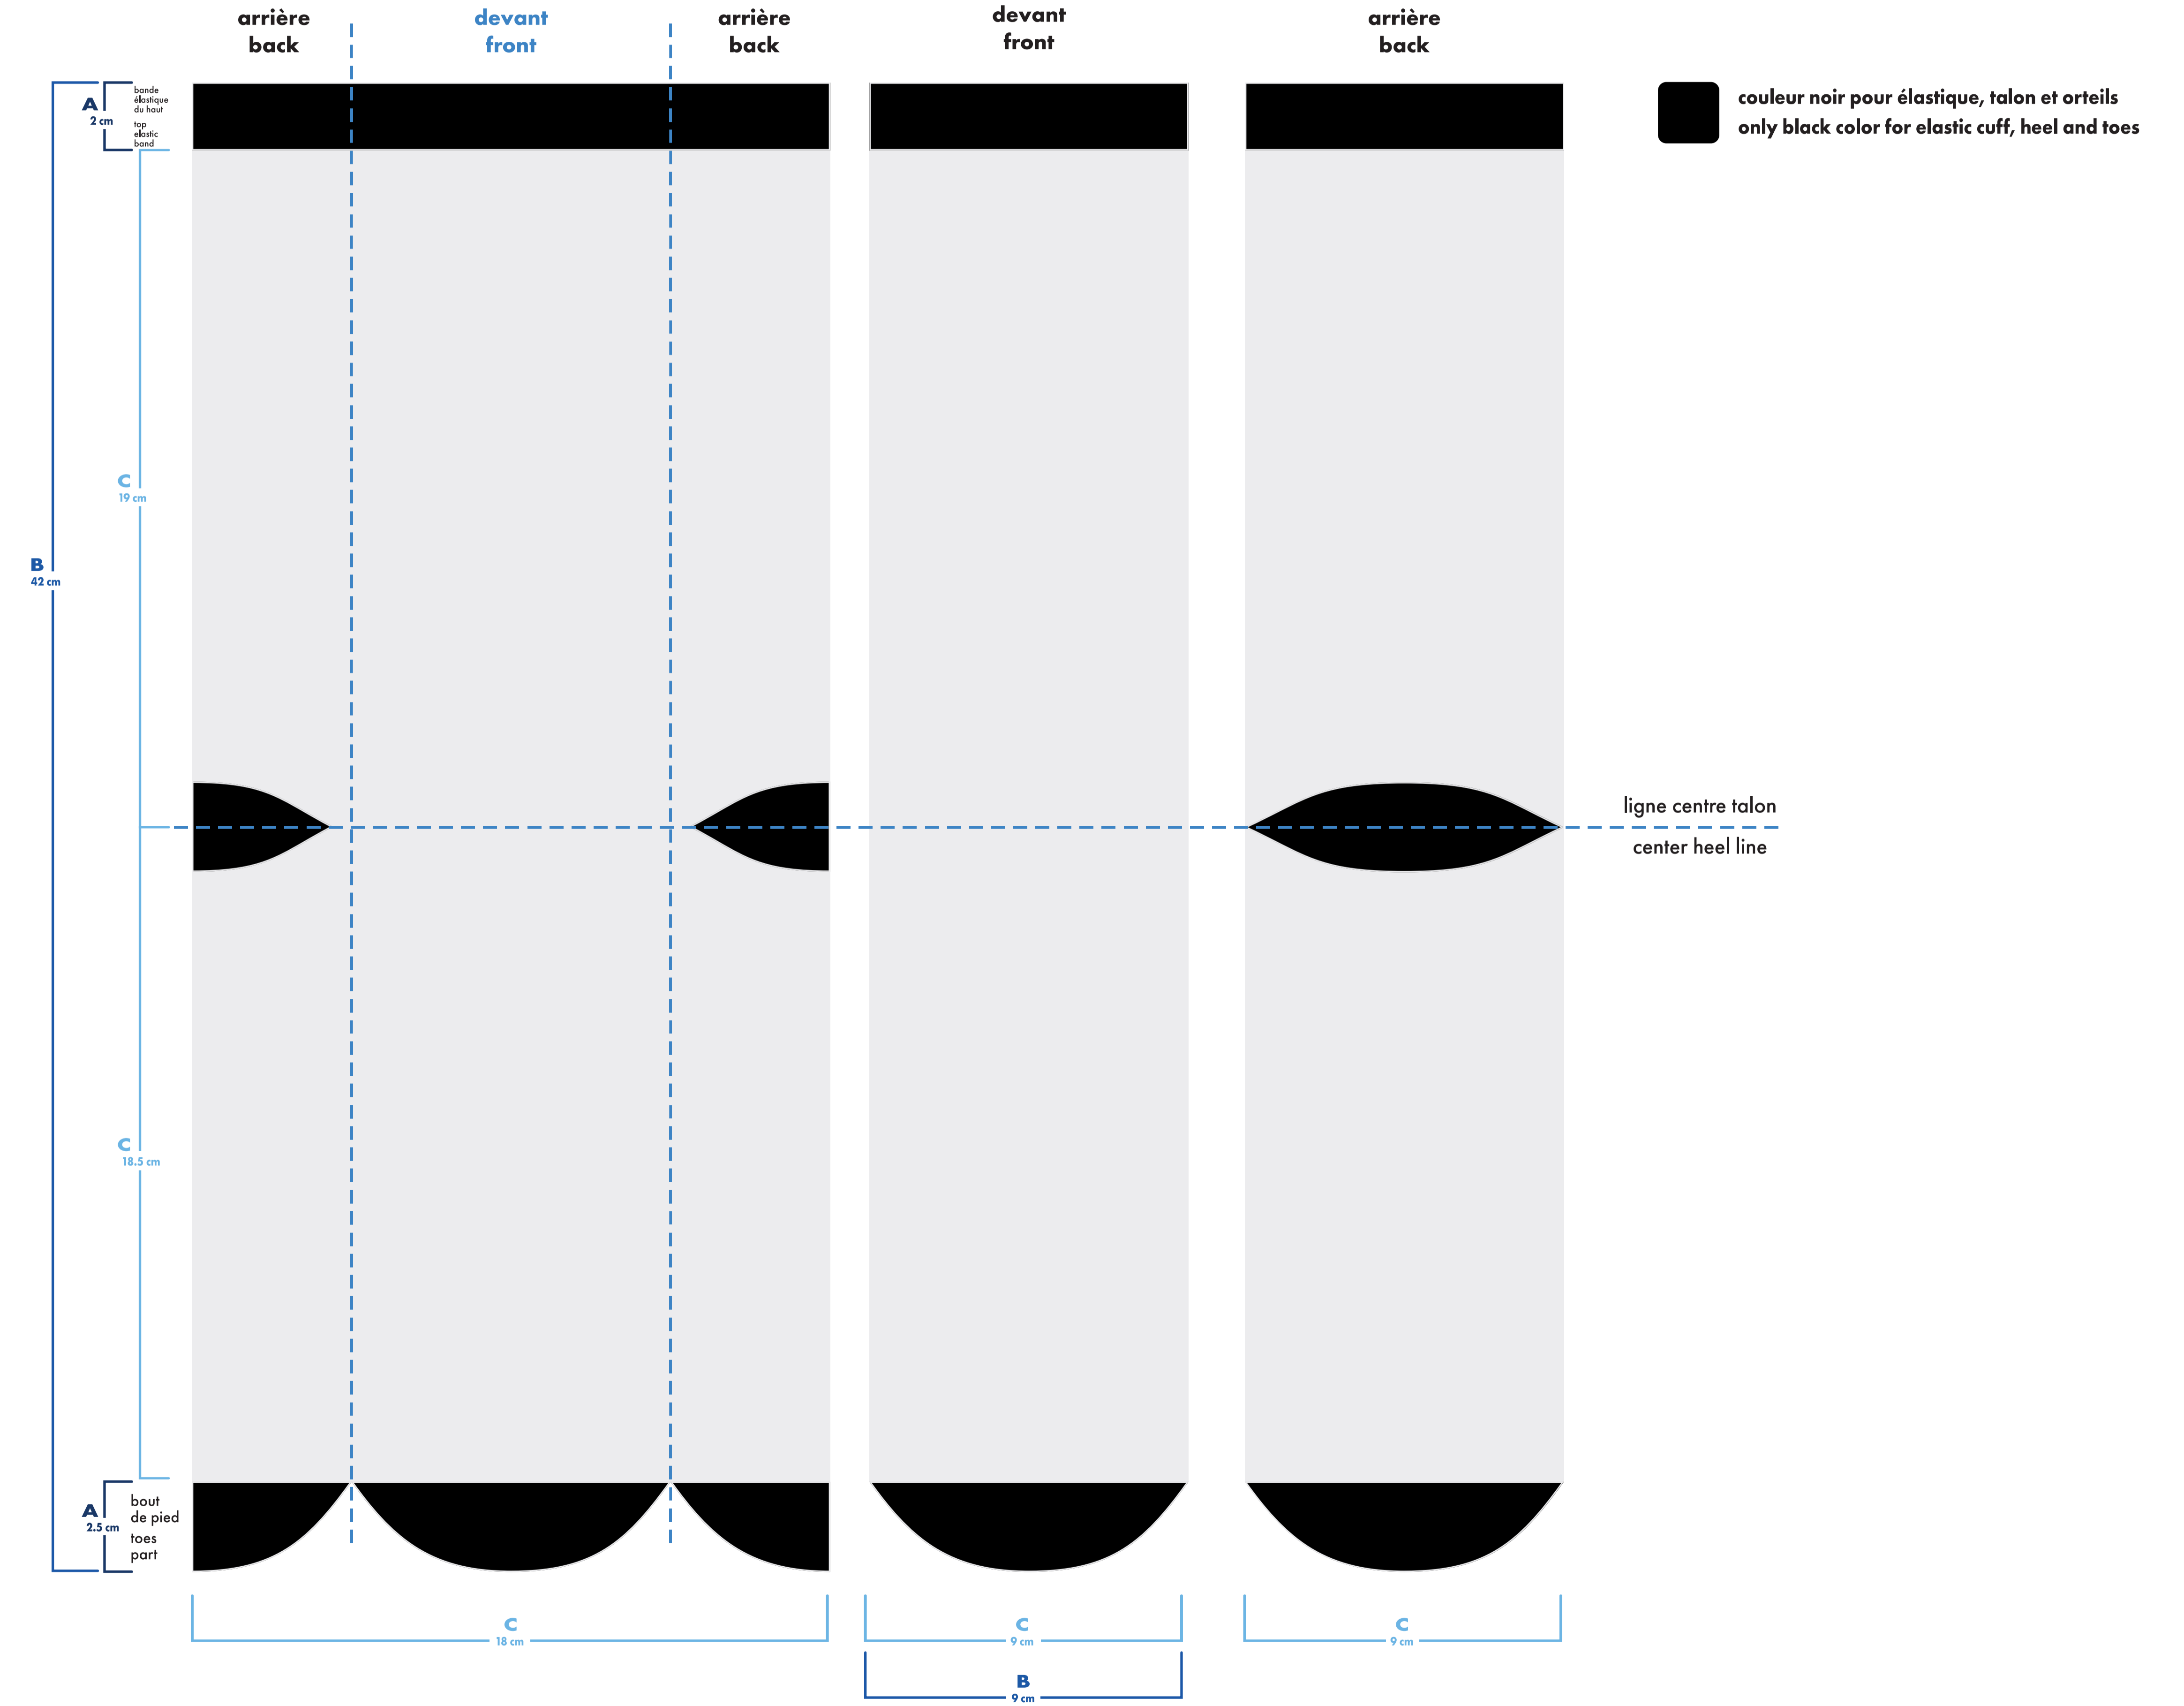

multi-sport imprimé multi-sport printed

mollet . calf

bas gauche
left sock

bas droit
right sock

- : blanc
- : noir
- : pms #
- : pms #
- : pms #
- : pms #

- bas gauche et droit identiques
  left and right socks identical
- bas gauche et droit différents
  left and right socks different