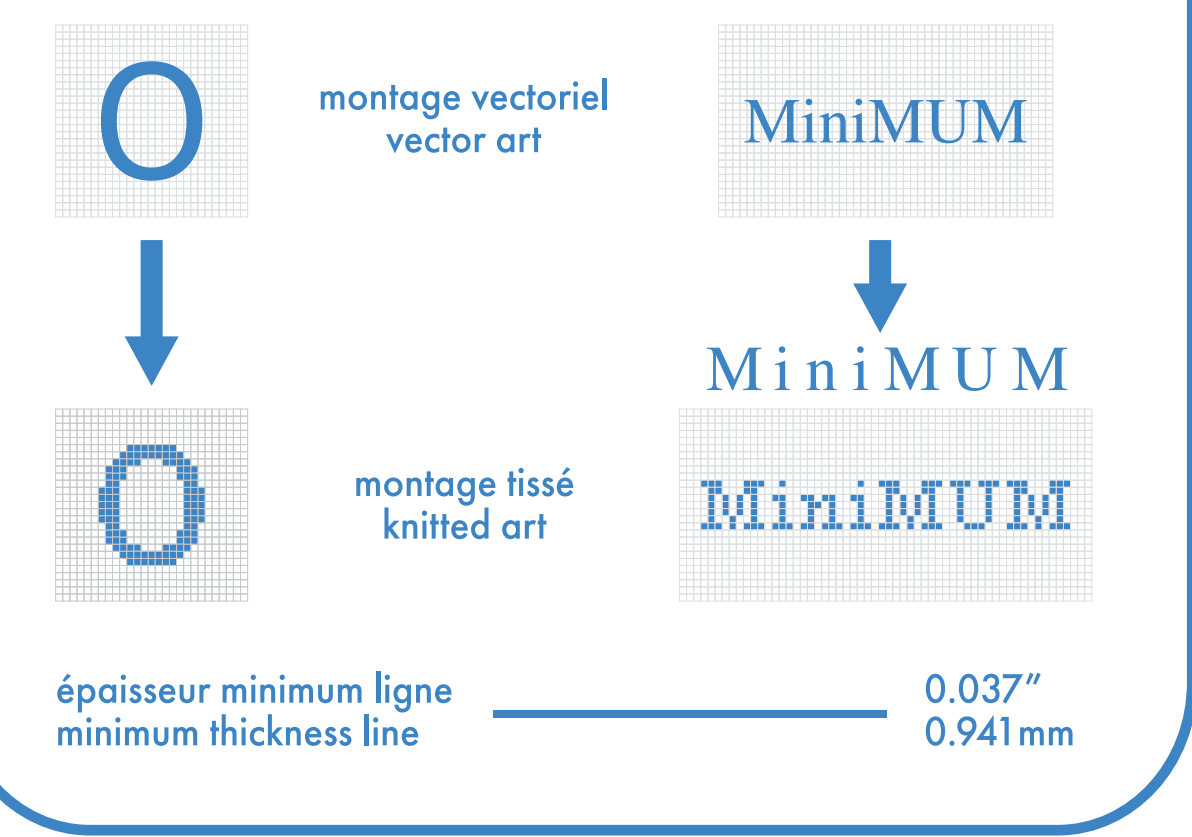

multi-sport imprimé multi-sport printed

quart . quarter

couleur noir pour élastique, talon et orteils
only black color for elastic cuff, heel and toes

- : blanc
- : pms #__
- : pms #__
- : pms #__
- : pms #__
- : pms #__

bas gauche et droit identiques
left and right socks identical

bas gauche et droit différents
left and right socks different