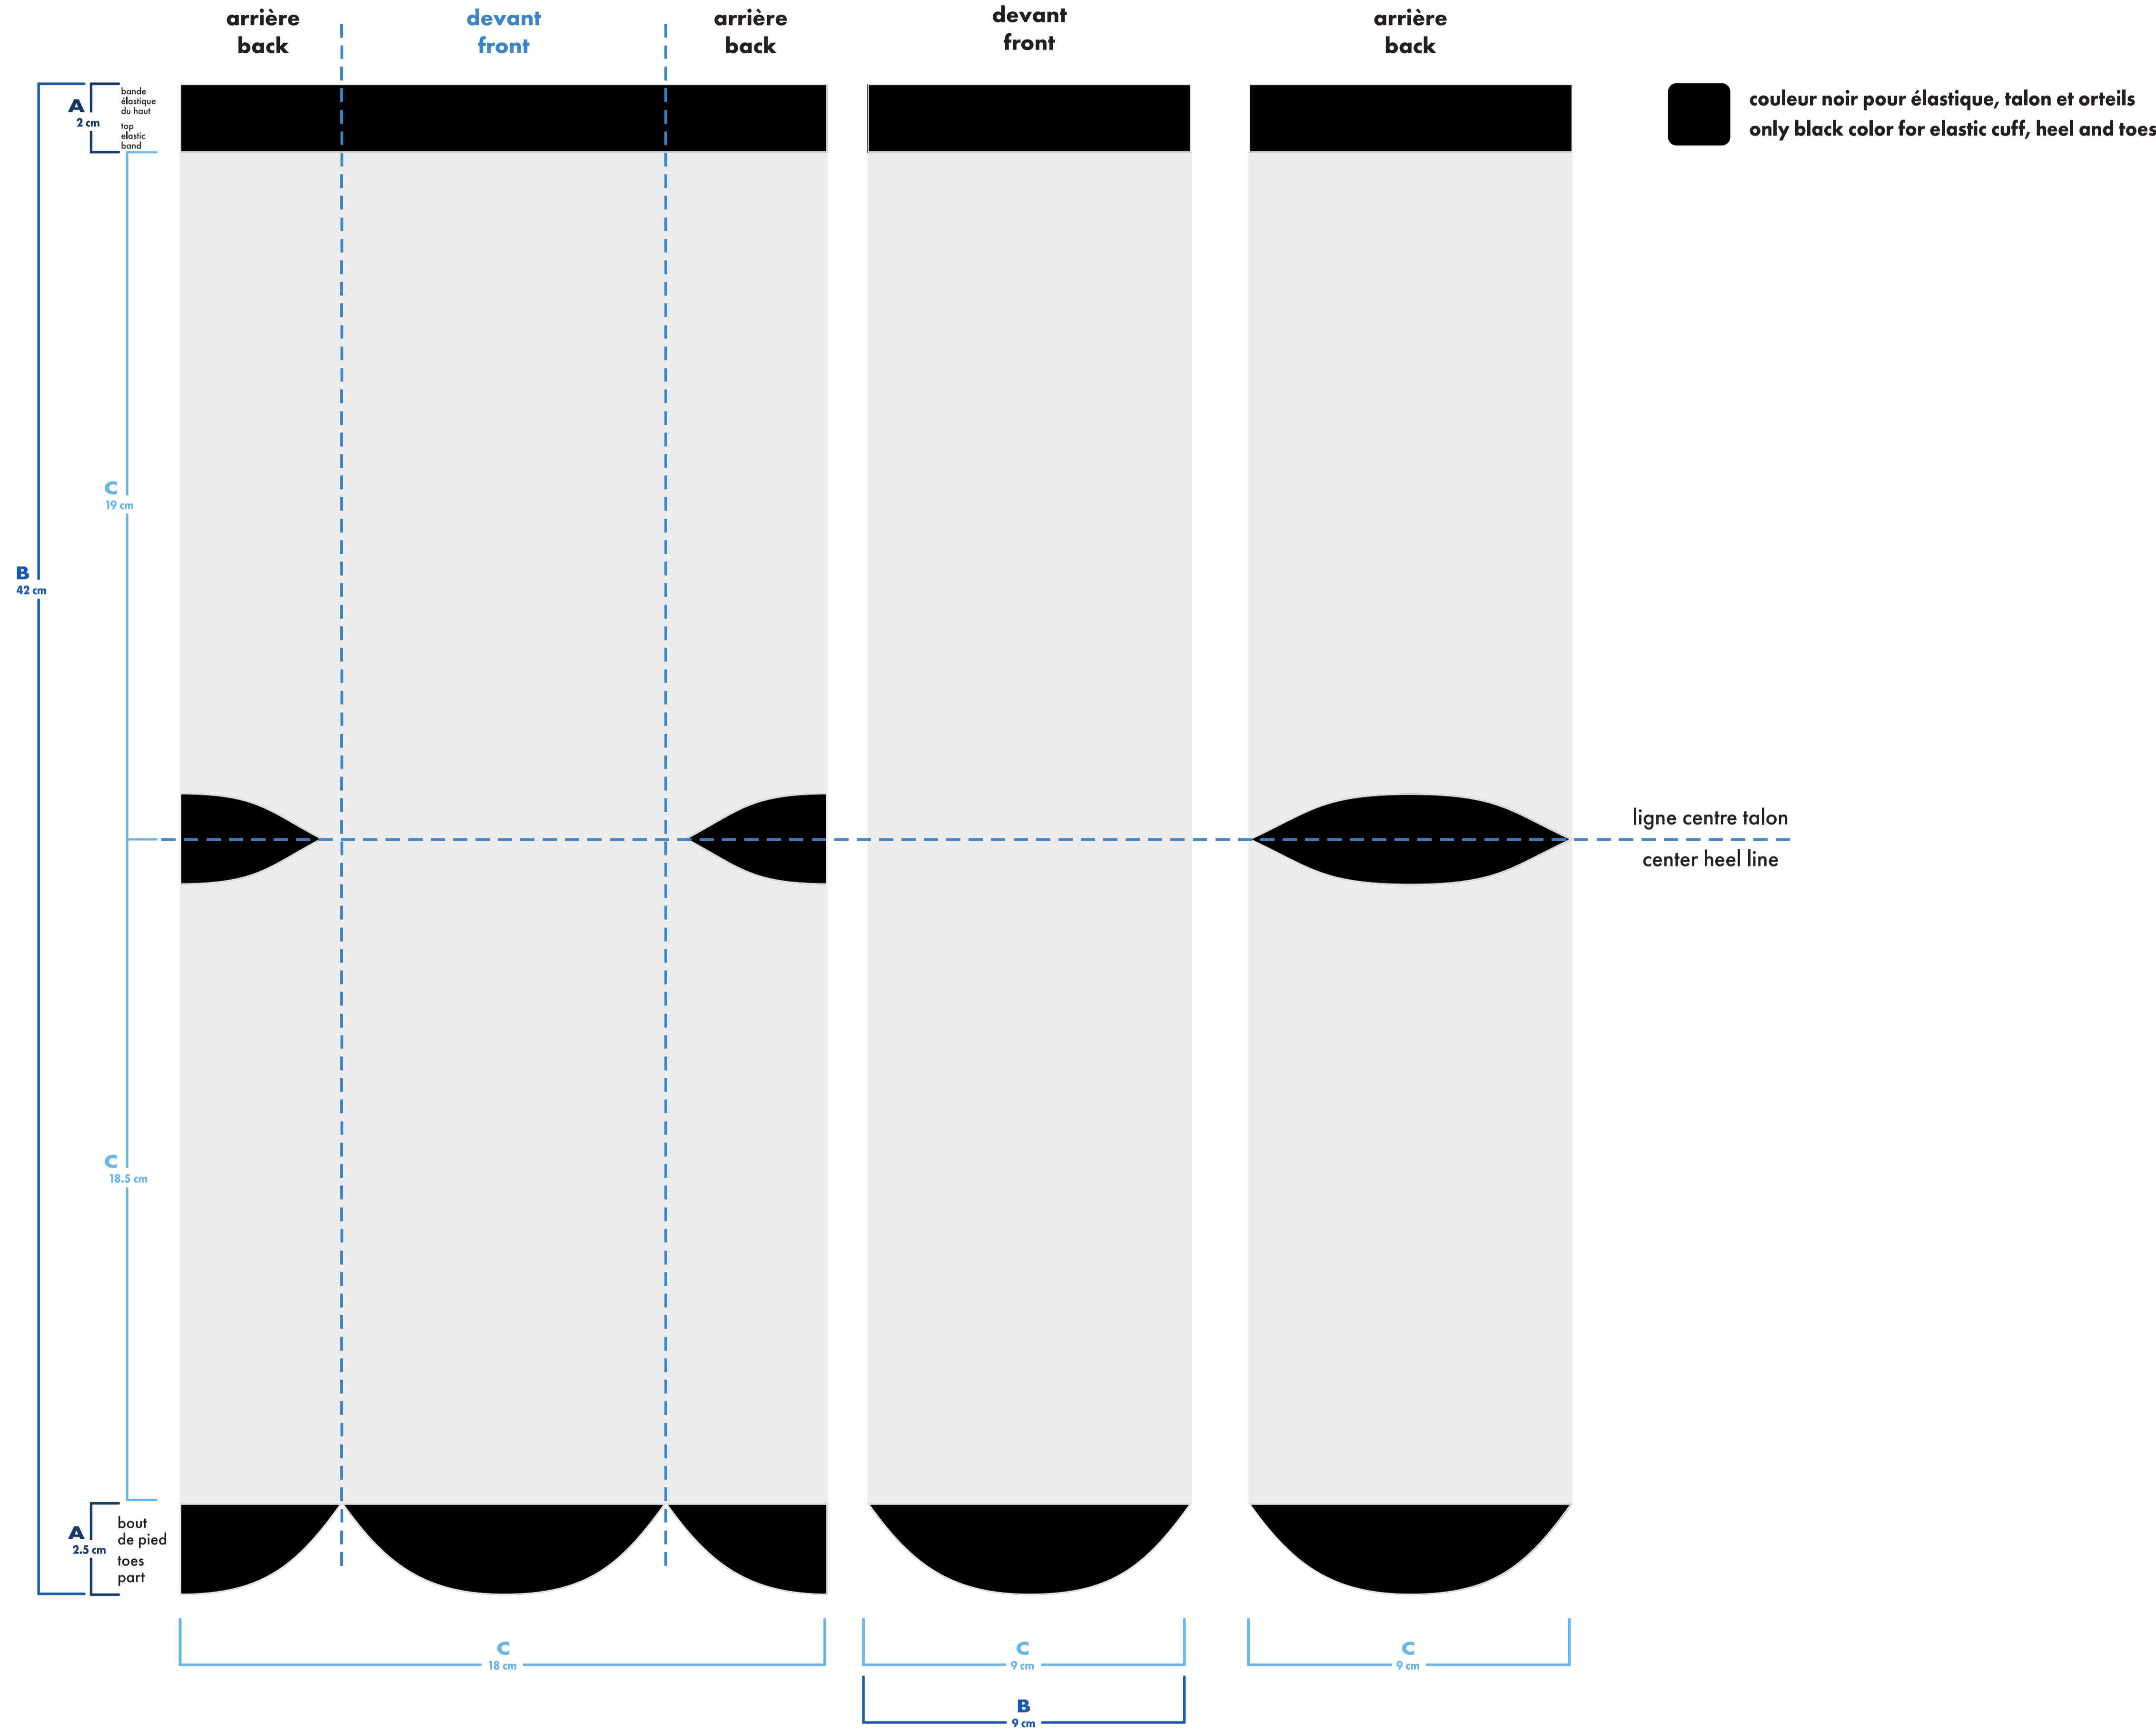

multi-sport imprimé multi-sport printed

mollet . calf

bas gauche
left sock

bas droit
right sock

- : blanc
- : noir
- : pms #
- : pms #
- : pms #
- : pms #

- bas gauche et droit identiques
  left and right socks identical
- bas gauche et droit différents
  left and right socks different