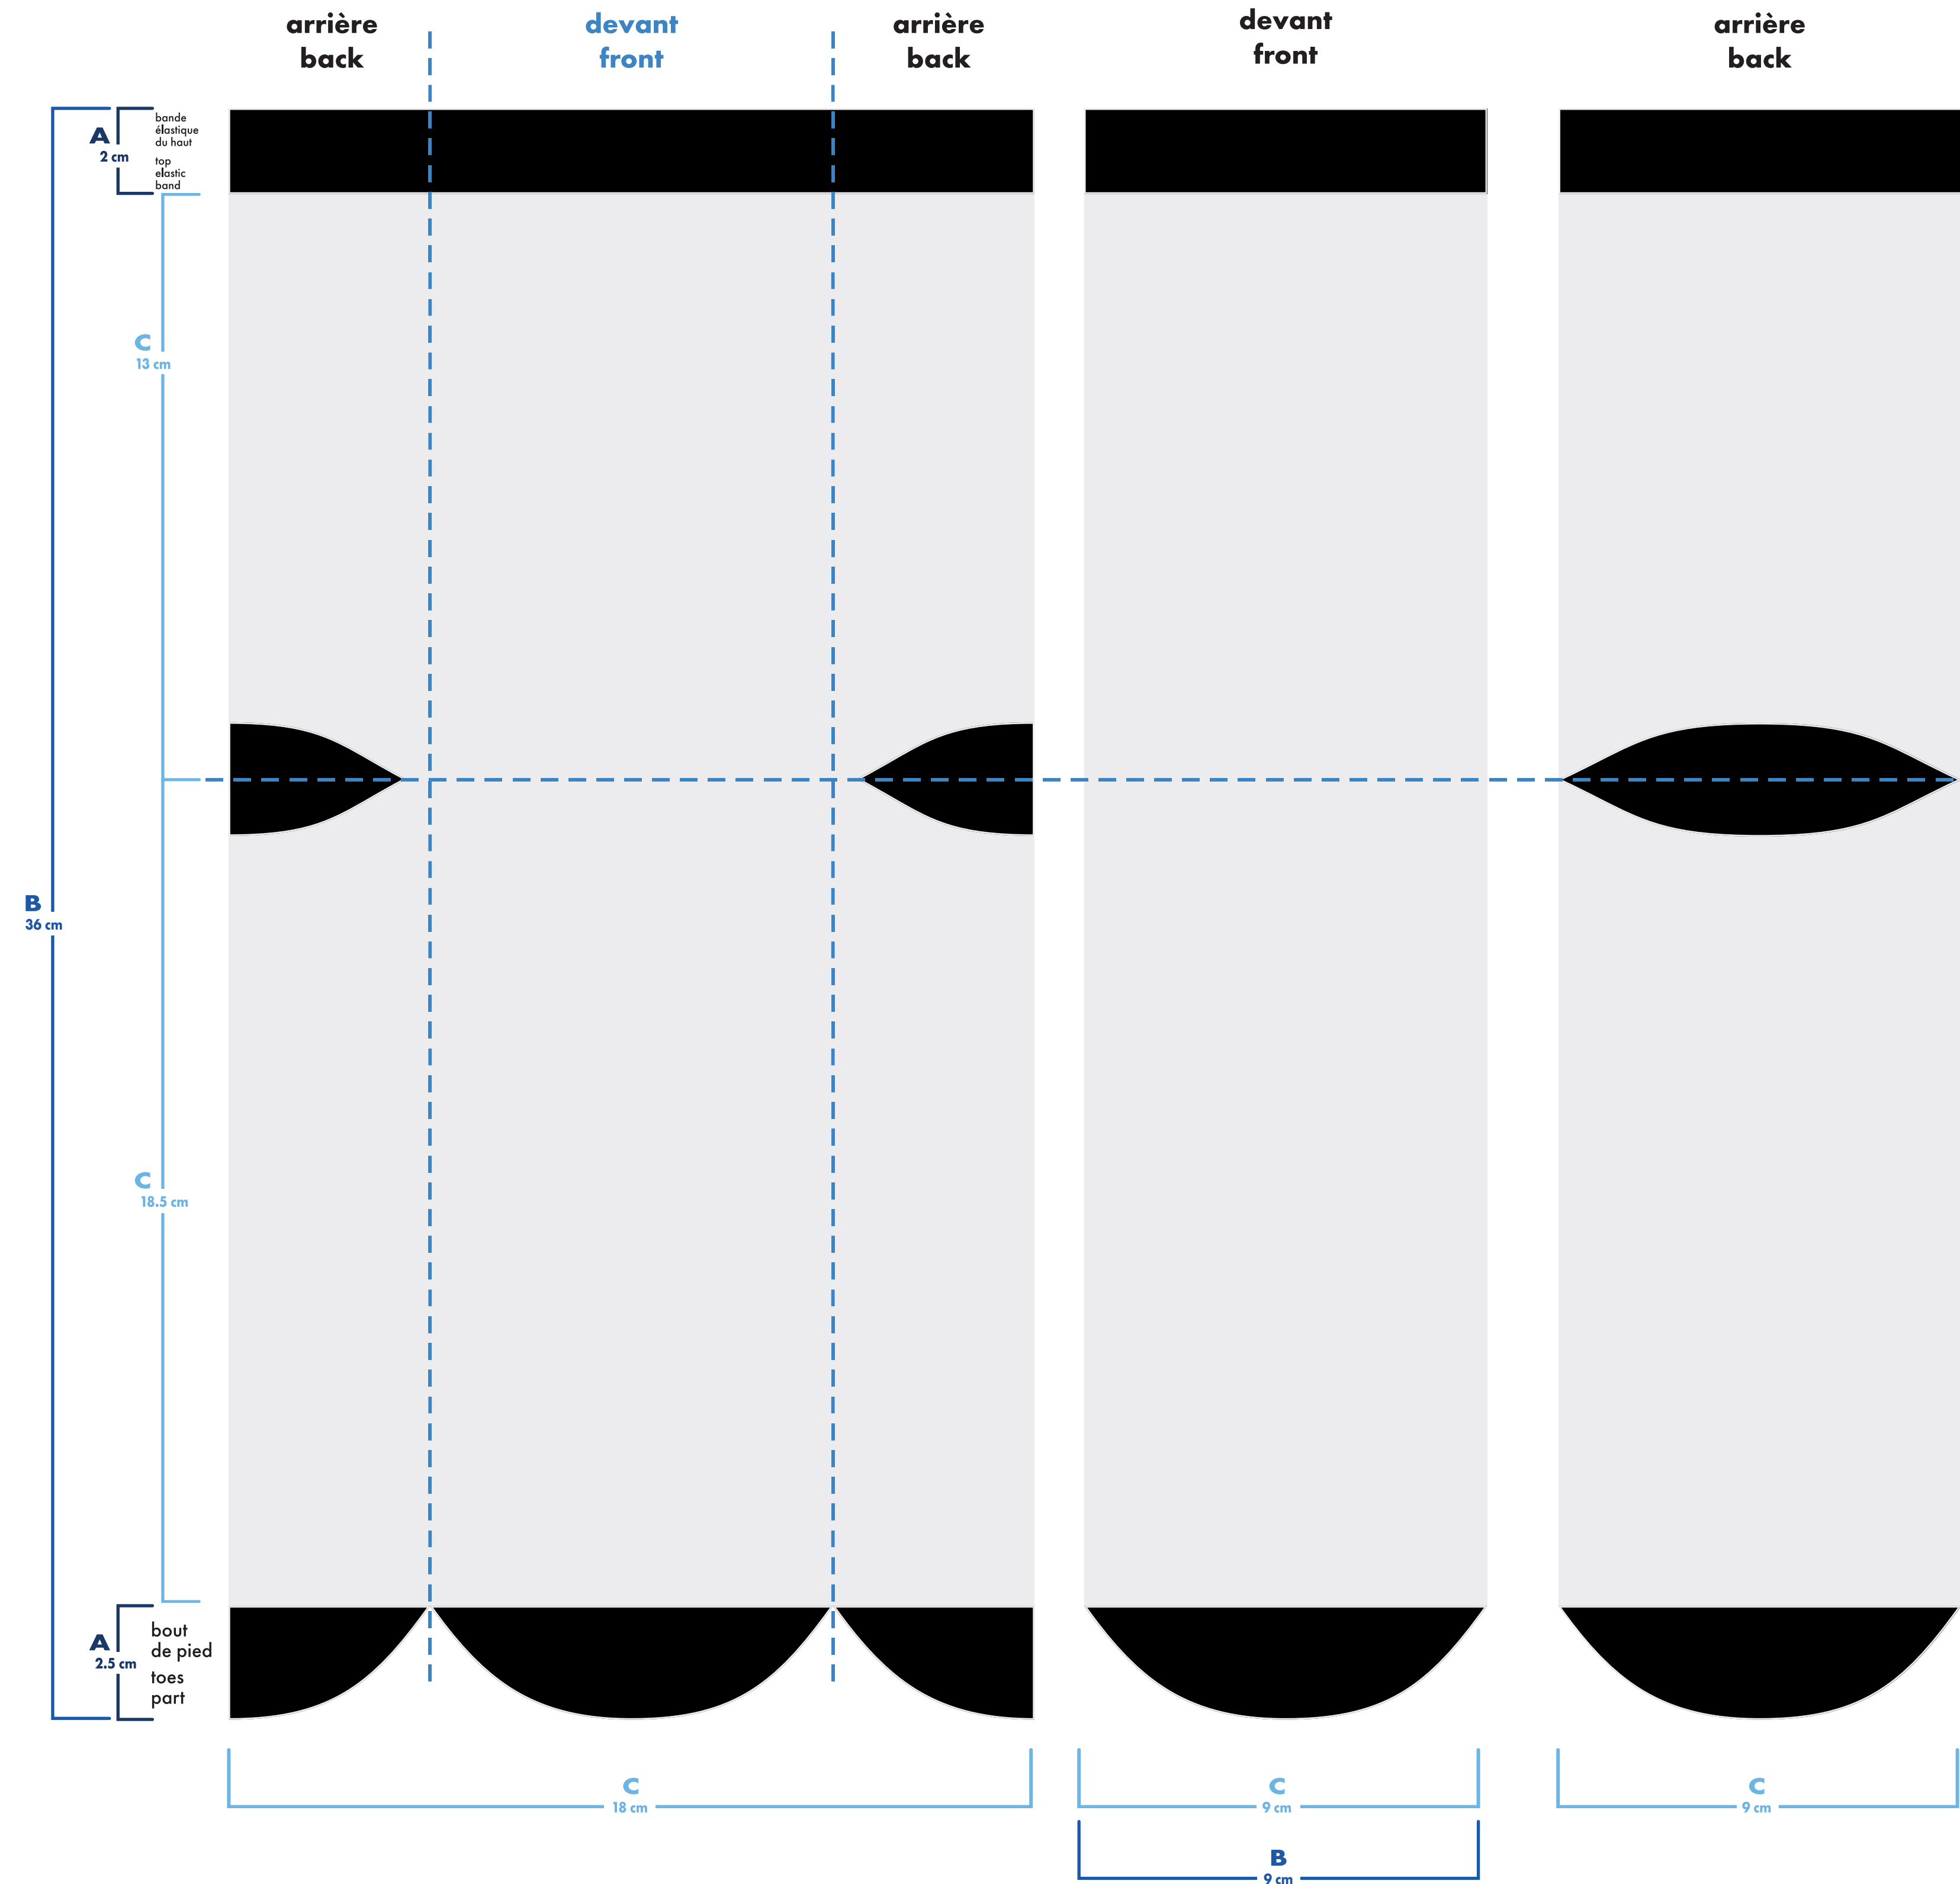

multi-sport imprimé multi-sport printed

quart . quarter

couleur noir pour élastique, talon et orteils
only black color for elastic cuff, heel and toes

- : blanc
- : pms #__
- : pms #__
- : pms #__
- : pms #__
- : pms #__

bas gauche et droit identiques
left and right socks identical

bas gauche et droit différents
left and right socks different