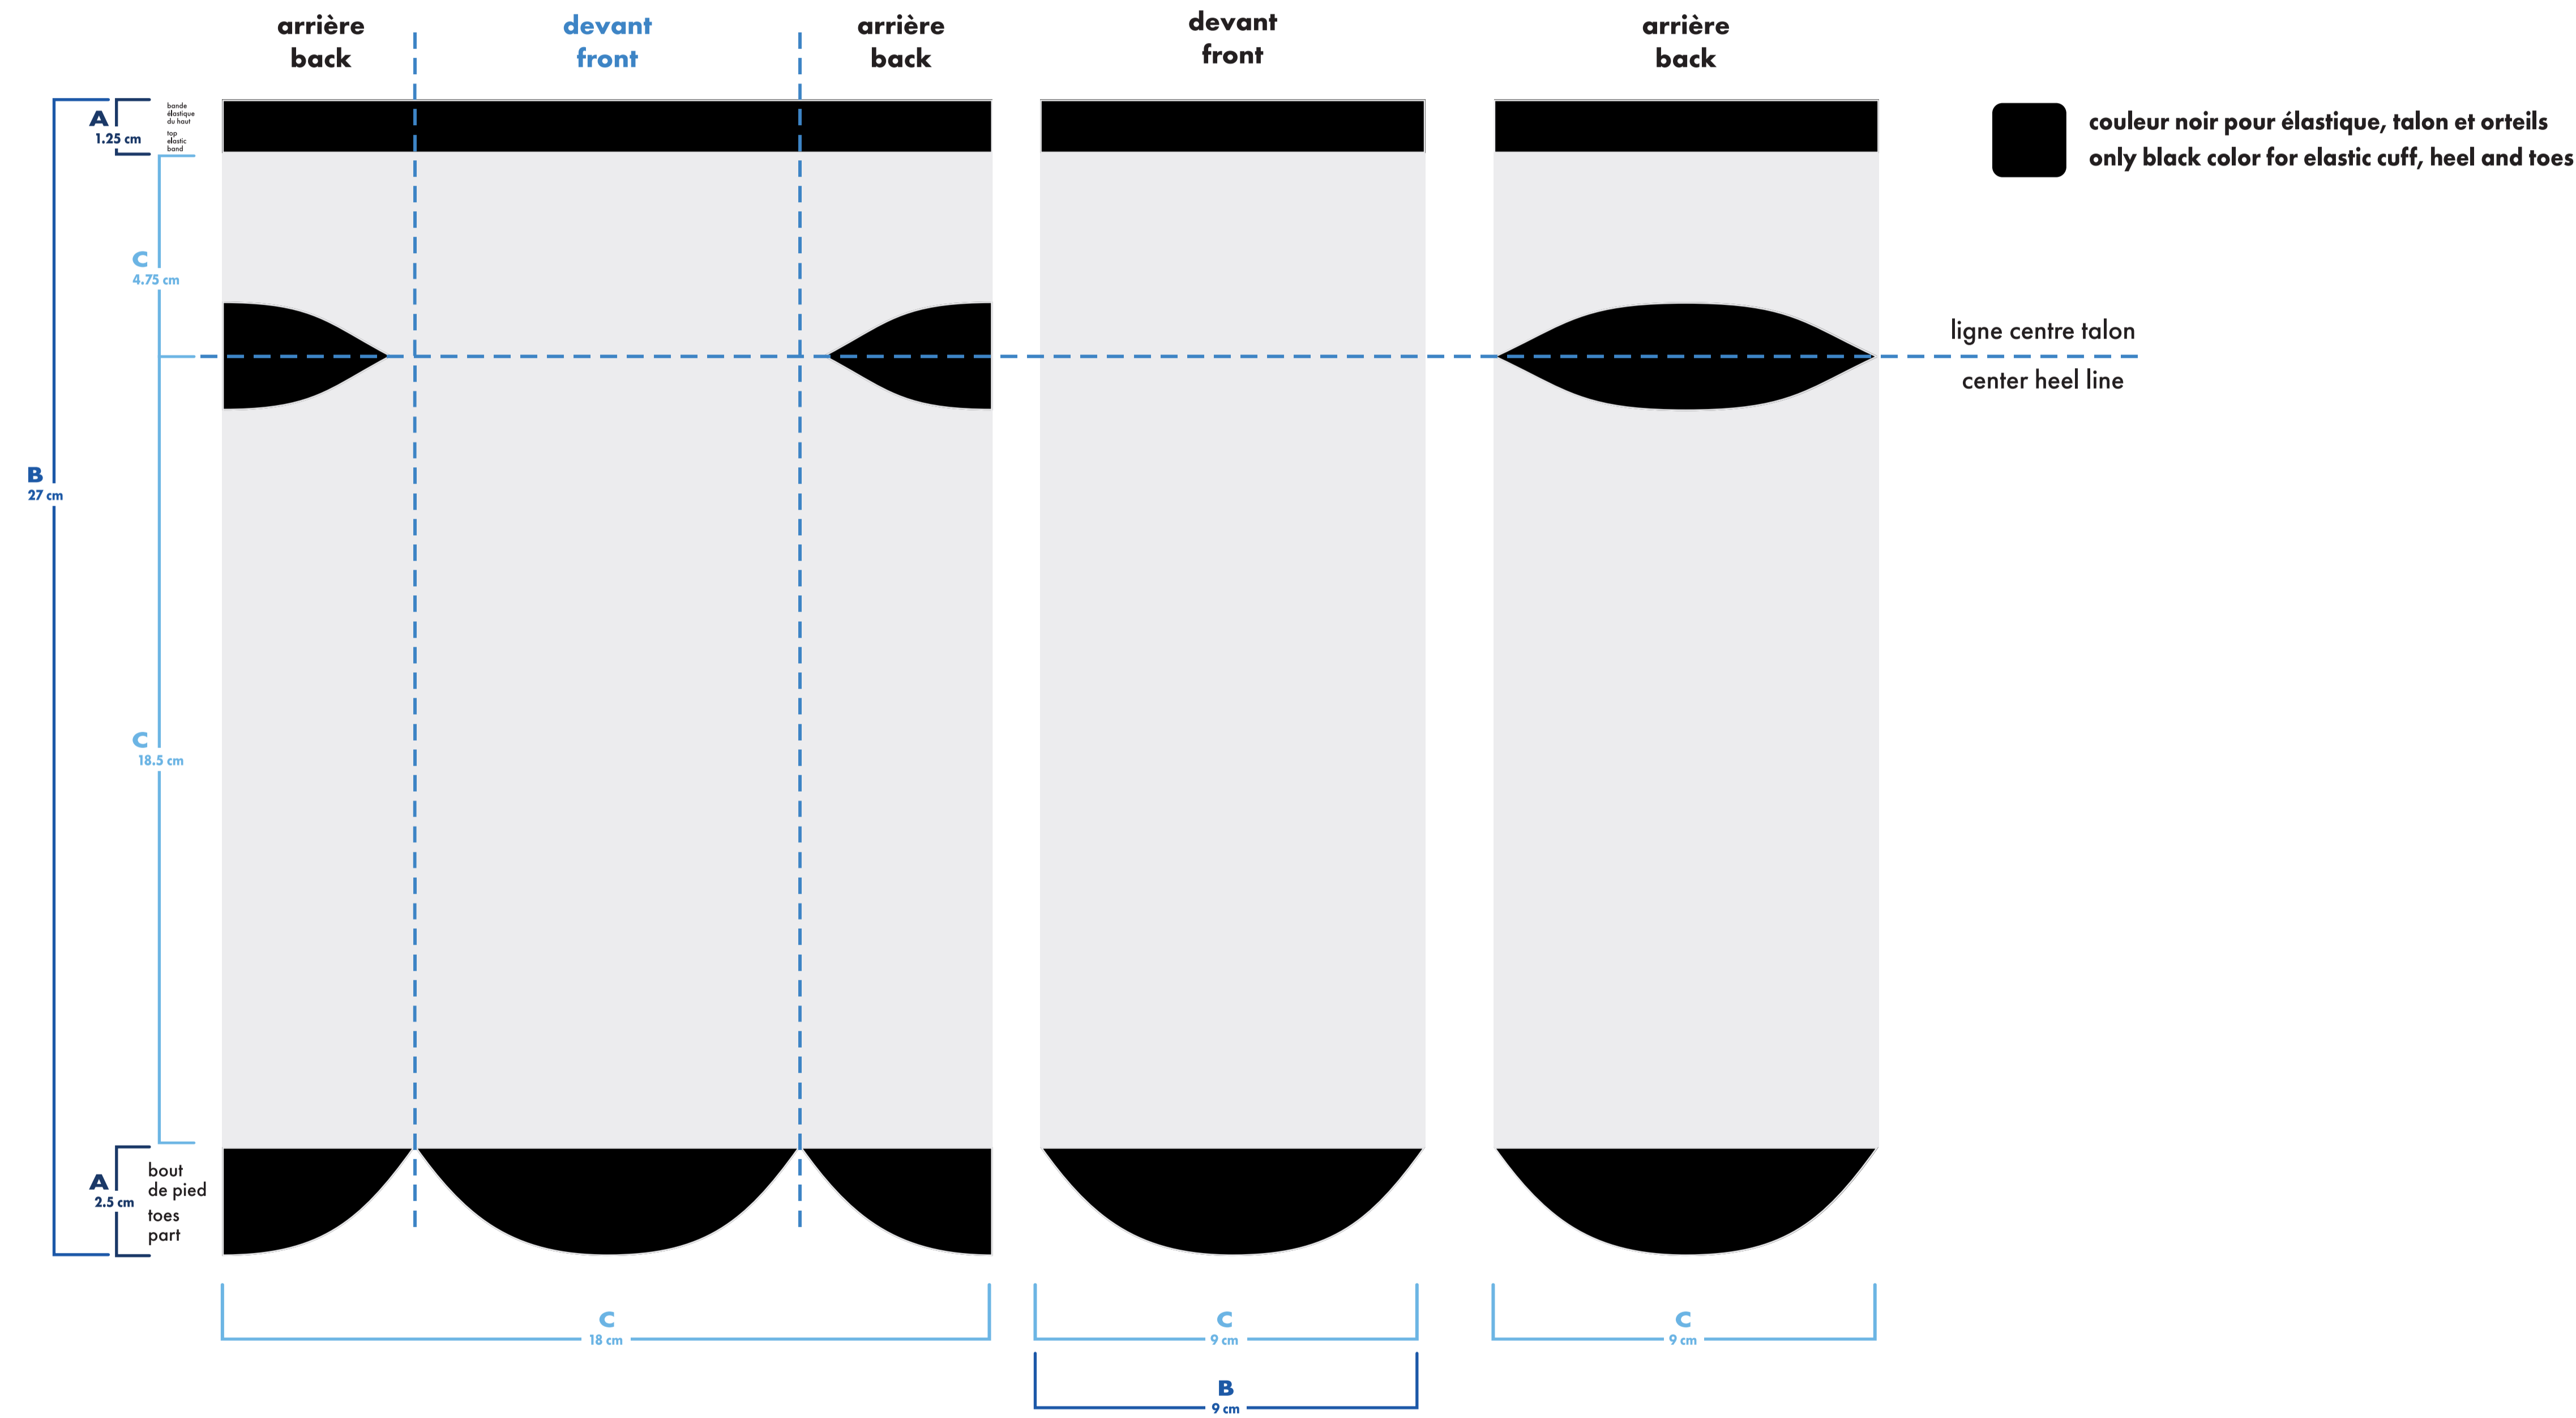

- bas gauche et droit identiques
left and right socks identical
- bas gauche et droit différents
left and right socks different

multi-sport imprimé

multi-sport printed

cheville . ankle

bas gauche

left sock

bas droit

right sock

montage vectoriel
vector art

MiniMUM

montage tissé
knitted art

MiniMUM

épaisseur minimum ligne
minimum thickness line

0.037"
0.941mm