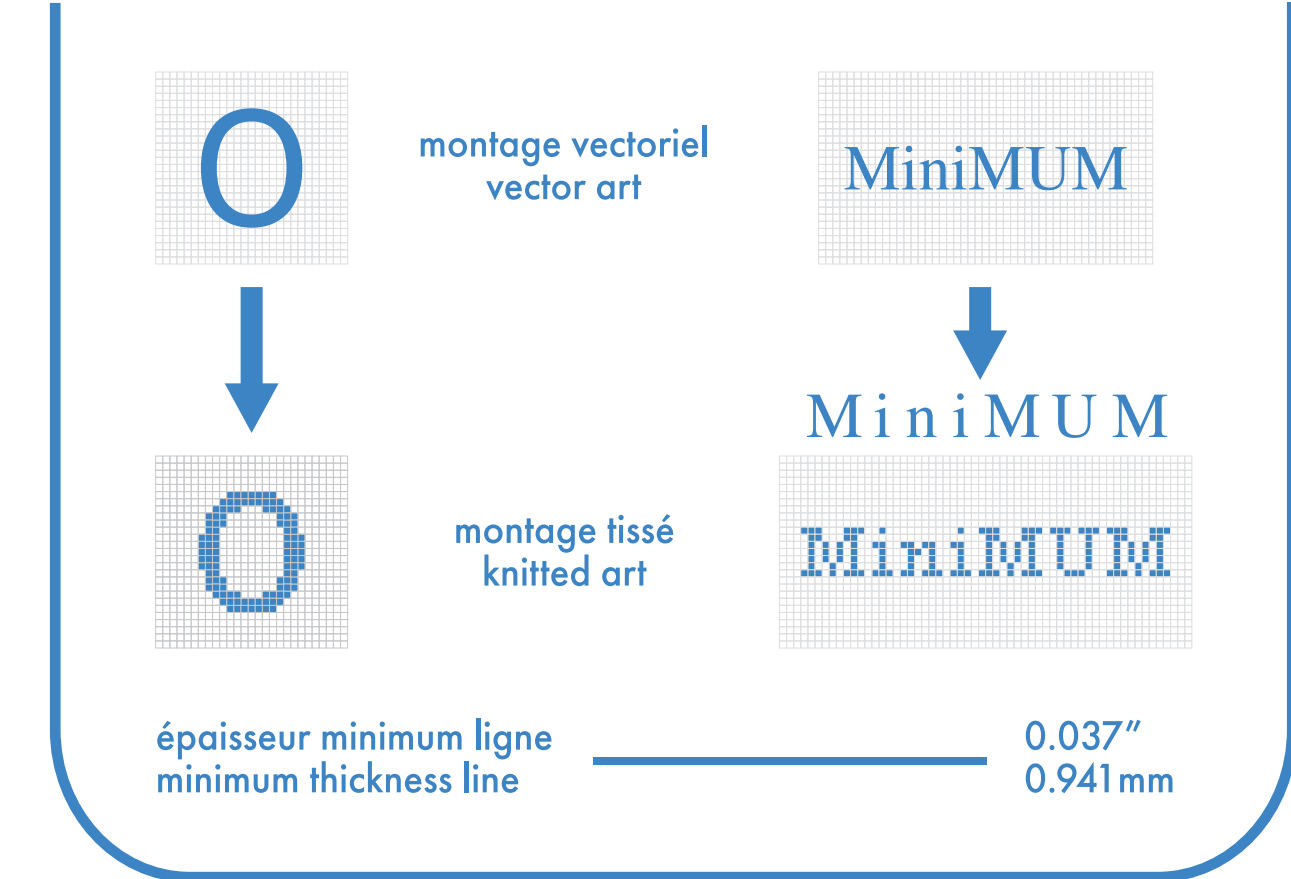

multi-sport imprimé multi-sport printed

cheville . ankle

couleur noir pour élastique, talon et orteils
only black color for elastic cuff, heel and toes

- : blanc
- : noir
- : pms #__
- : pms #__
- : pms #__
- : pms #__

- bas gauche et droit identiques
left and right socks identical
- bas gauche et droit différents
left and right socks different

multi-sport imprimé

multi-sport printed

cheville . ankle

bas gauche

left sock

bas droit

right sock

montage vectoriel
vector art

MiniMUM

montage tissé
knitted art

MiniMUM

épaisseur minimum ligne
minimum thickness line

0.037"
0.941mm