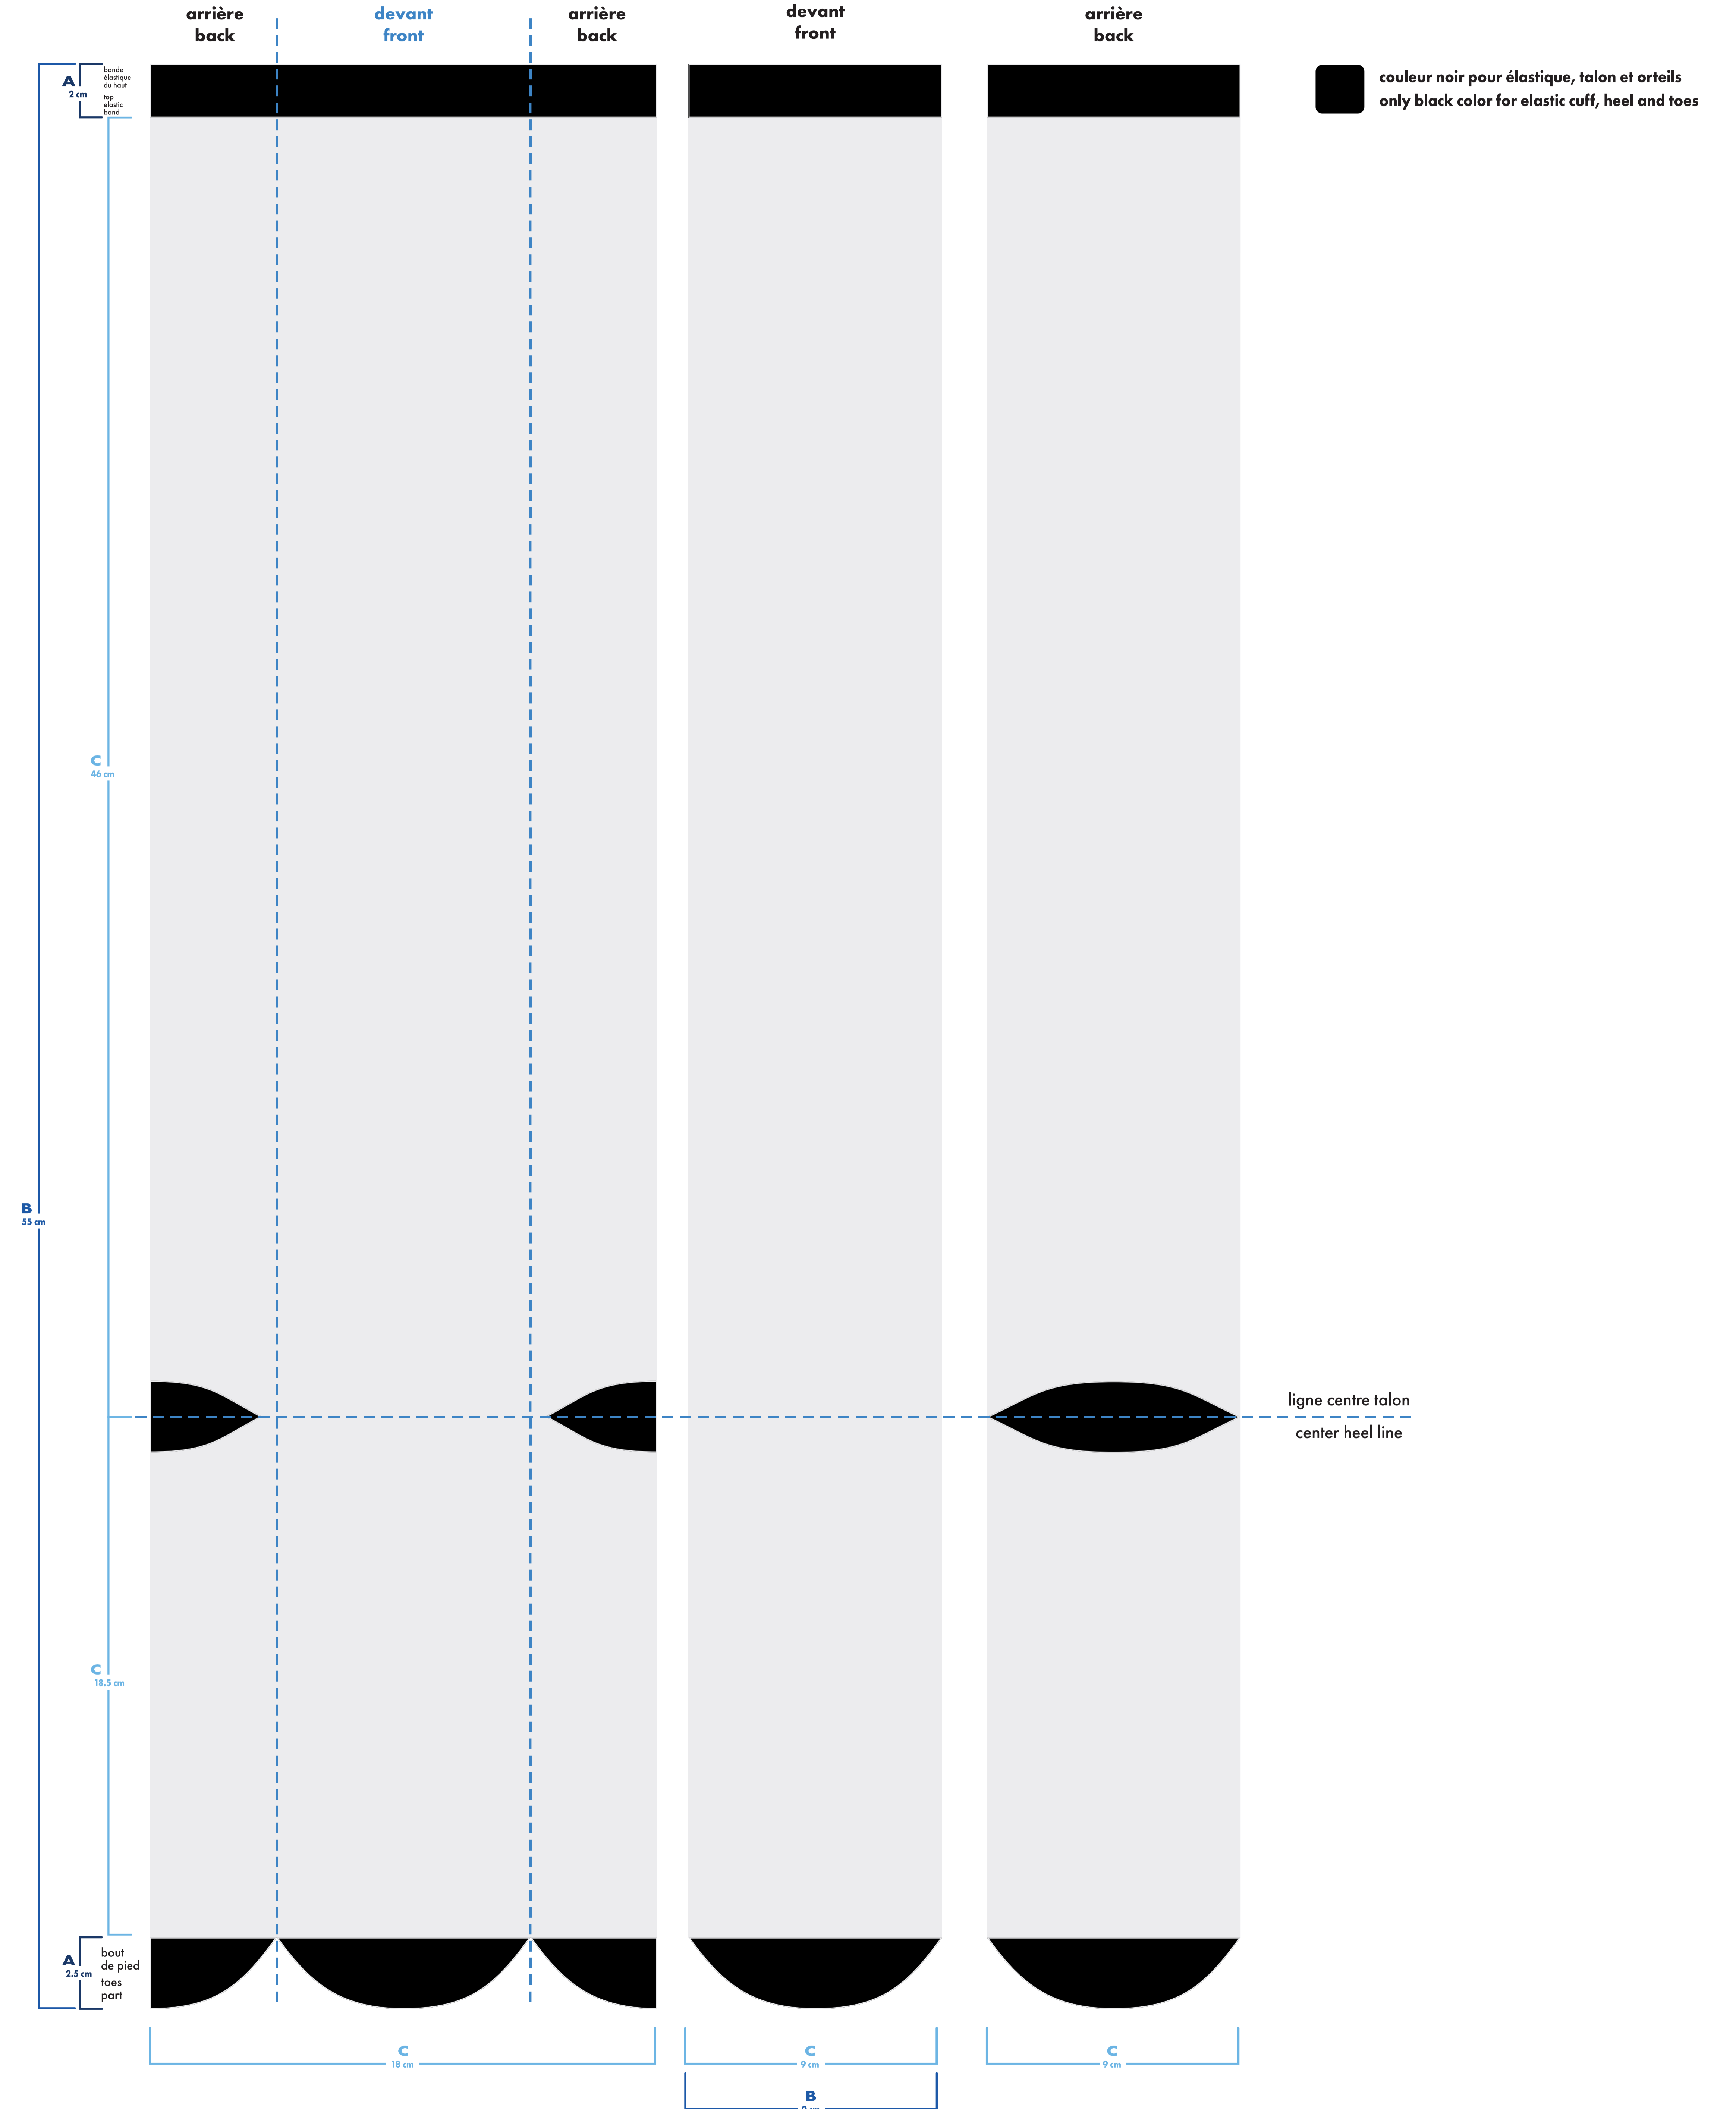

bas droit

right sock

montage vectoriel
vector art

MiniMUM

montage tissé
knitted art

MiniMUM

épaisseur minimum ligne
minimum thickness line

0.037"
0.941mm

- : blanc
- : noir
- : pms #__
- : pms #__
- : pms #__
- : pms #__

- bas gauche et droit identiques
left and right socks identical
- bas gauche et droit différents
left and right socks different

multi-sport imprimé multi-sport printed

- bas gauche et droit identiques
left and right socks identical
- bas gauche et droit différents
left and right socks different

montage vectoriel
vector art

MiniMUM

montage tissé
knitted art

MiniMUM

épaisseur minimum ligne
minimum thickness line

multi-sport imprimé multi-sport printed

genou . knee

bas gauche
left sock

bas droit
right sock

montage vectoriel
vector art
 montage tissé
knitted art
 MiniMUM
 ↓
 MiniMUM
 Minimum thickness line
 0.037" / 0.941mm