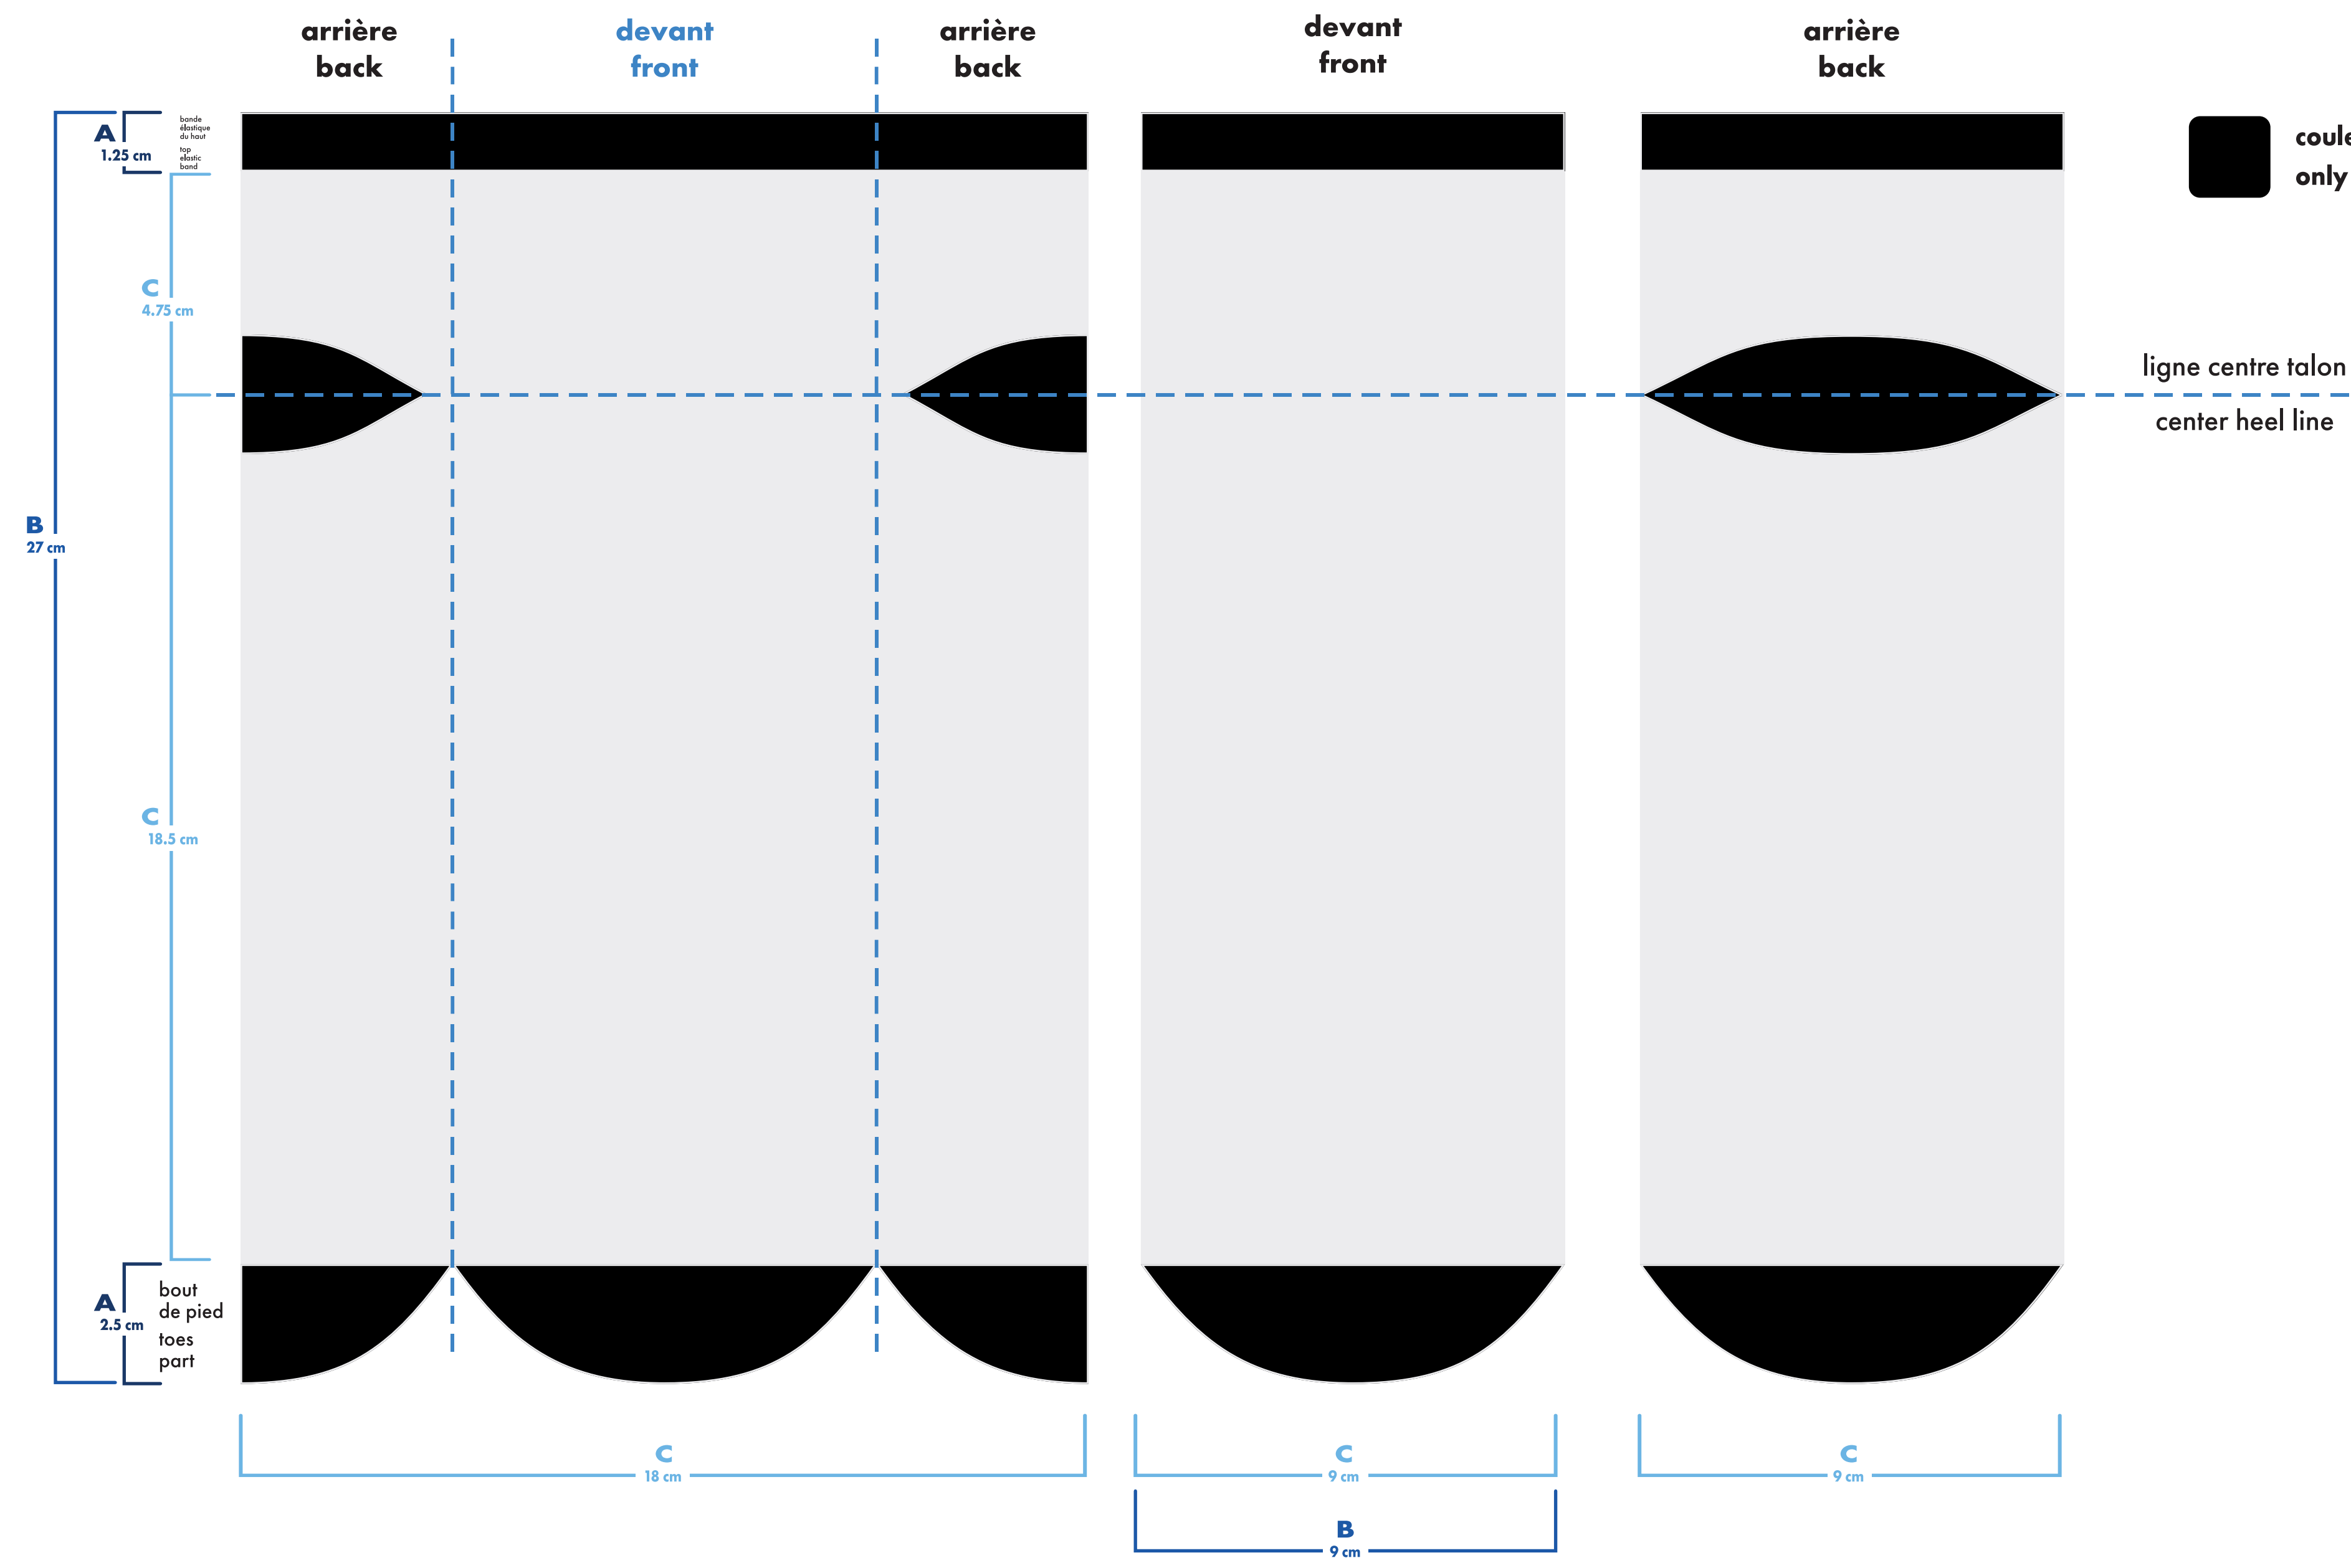

multi-sport imprimé multi-sport printed

cheville . ankle

couleur noir pour élastique, talon et orteils
only black color for elastic cuff, heel and toes

- : blanc
- : noir
- : pms #__
- : pms #__
- : pms #__
- : pms #__

- bas gauche et droit identiques
left and right socks identical
- bas gauche et droit différents
left and right socks different

multi-sport imprimé

multi-sport printed

cheville . ankle

bas gauche

left sock

bas droit

right sock

montage vectoriel
vector art

MiniMUM

montage tissé
knitted art

MiniMUM

épaisseur minimum ligne
minimum thickness line

0.037"
0.941mm

- bas gauche et droit identiques
left and right socks identical
- bas gauche et droit différents
left and right socks different

montage vectoriel
vector art

MiniMUM

montage tissé
knitted art

MiniMUM

épaisseur minimum ligne
minimum thickness line