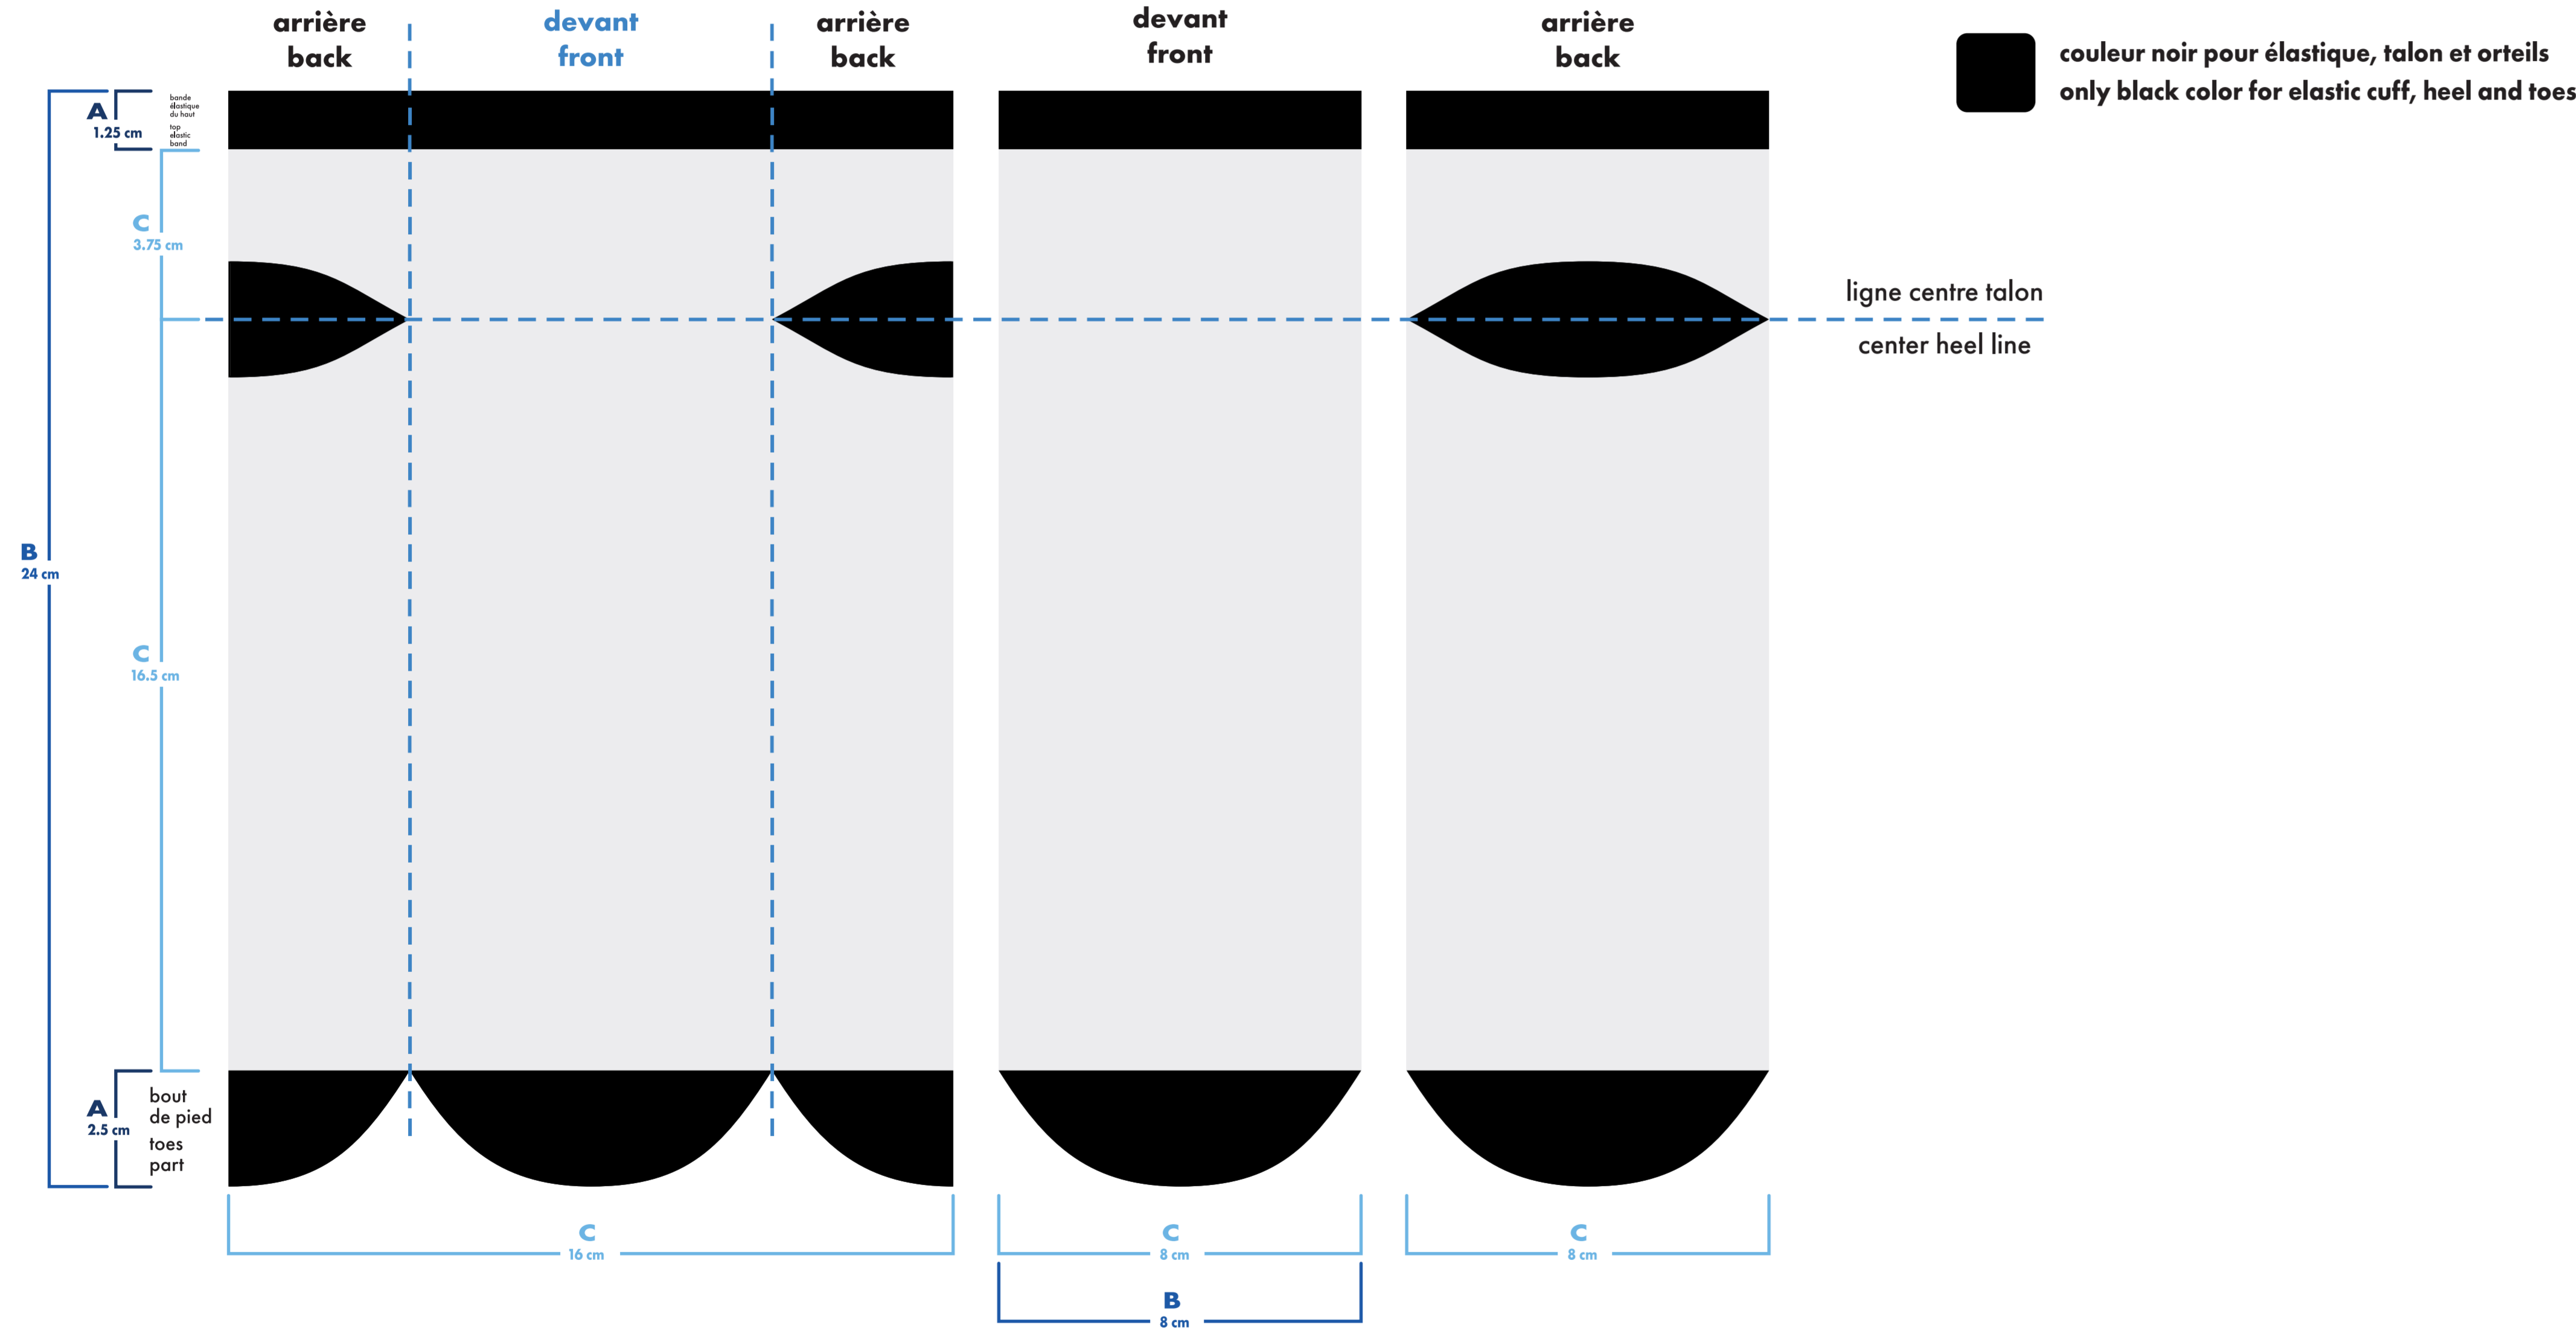

multi-sport printed

cheville . ankle

bas gauche

left sock

bas droit

right sock

montage vectoriel
vector art

MiniMUM

↓

montage tissé
knitted art

MiniMUM

épaisseur minimum ligne
minimum thickness line

0.037"
0.941mm

- : blanc
- : noir
- : pms #__
- : pms #__
- : pms #__
- : pms #__

- bas gauche et droit identiques
left and right socks identical
- bas gauche et droit différents
left and right socks different