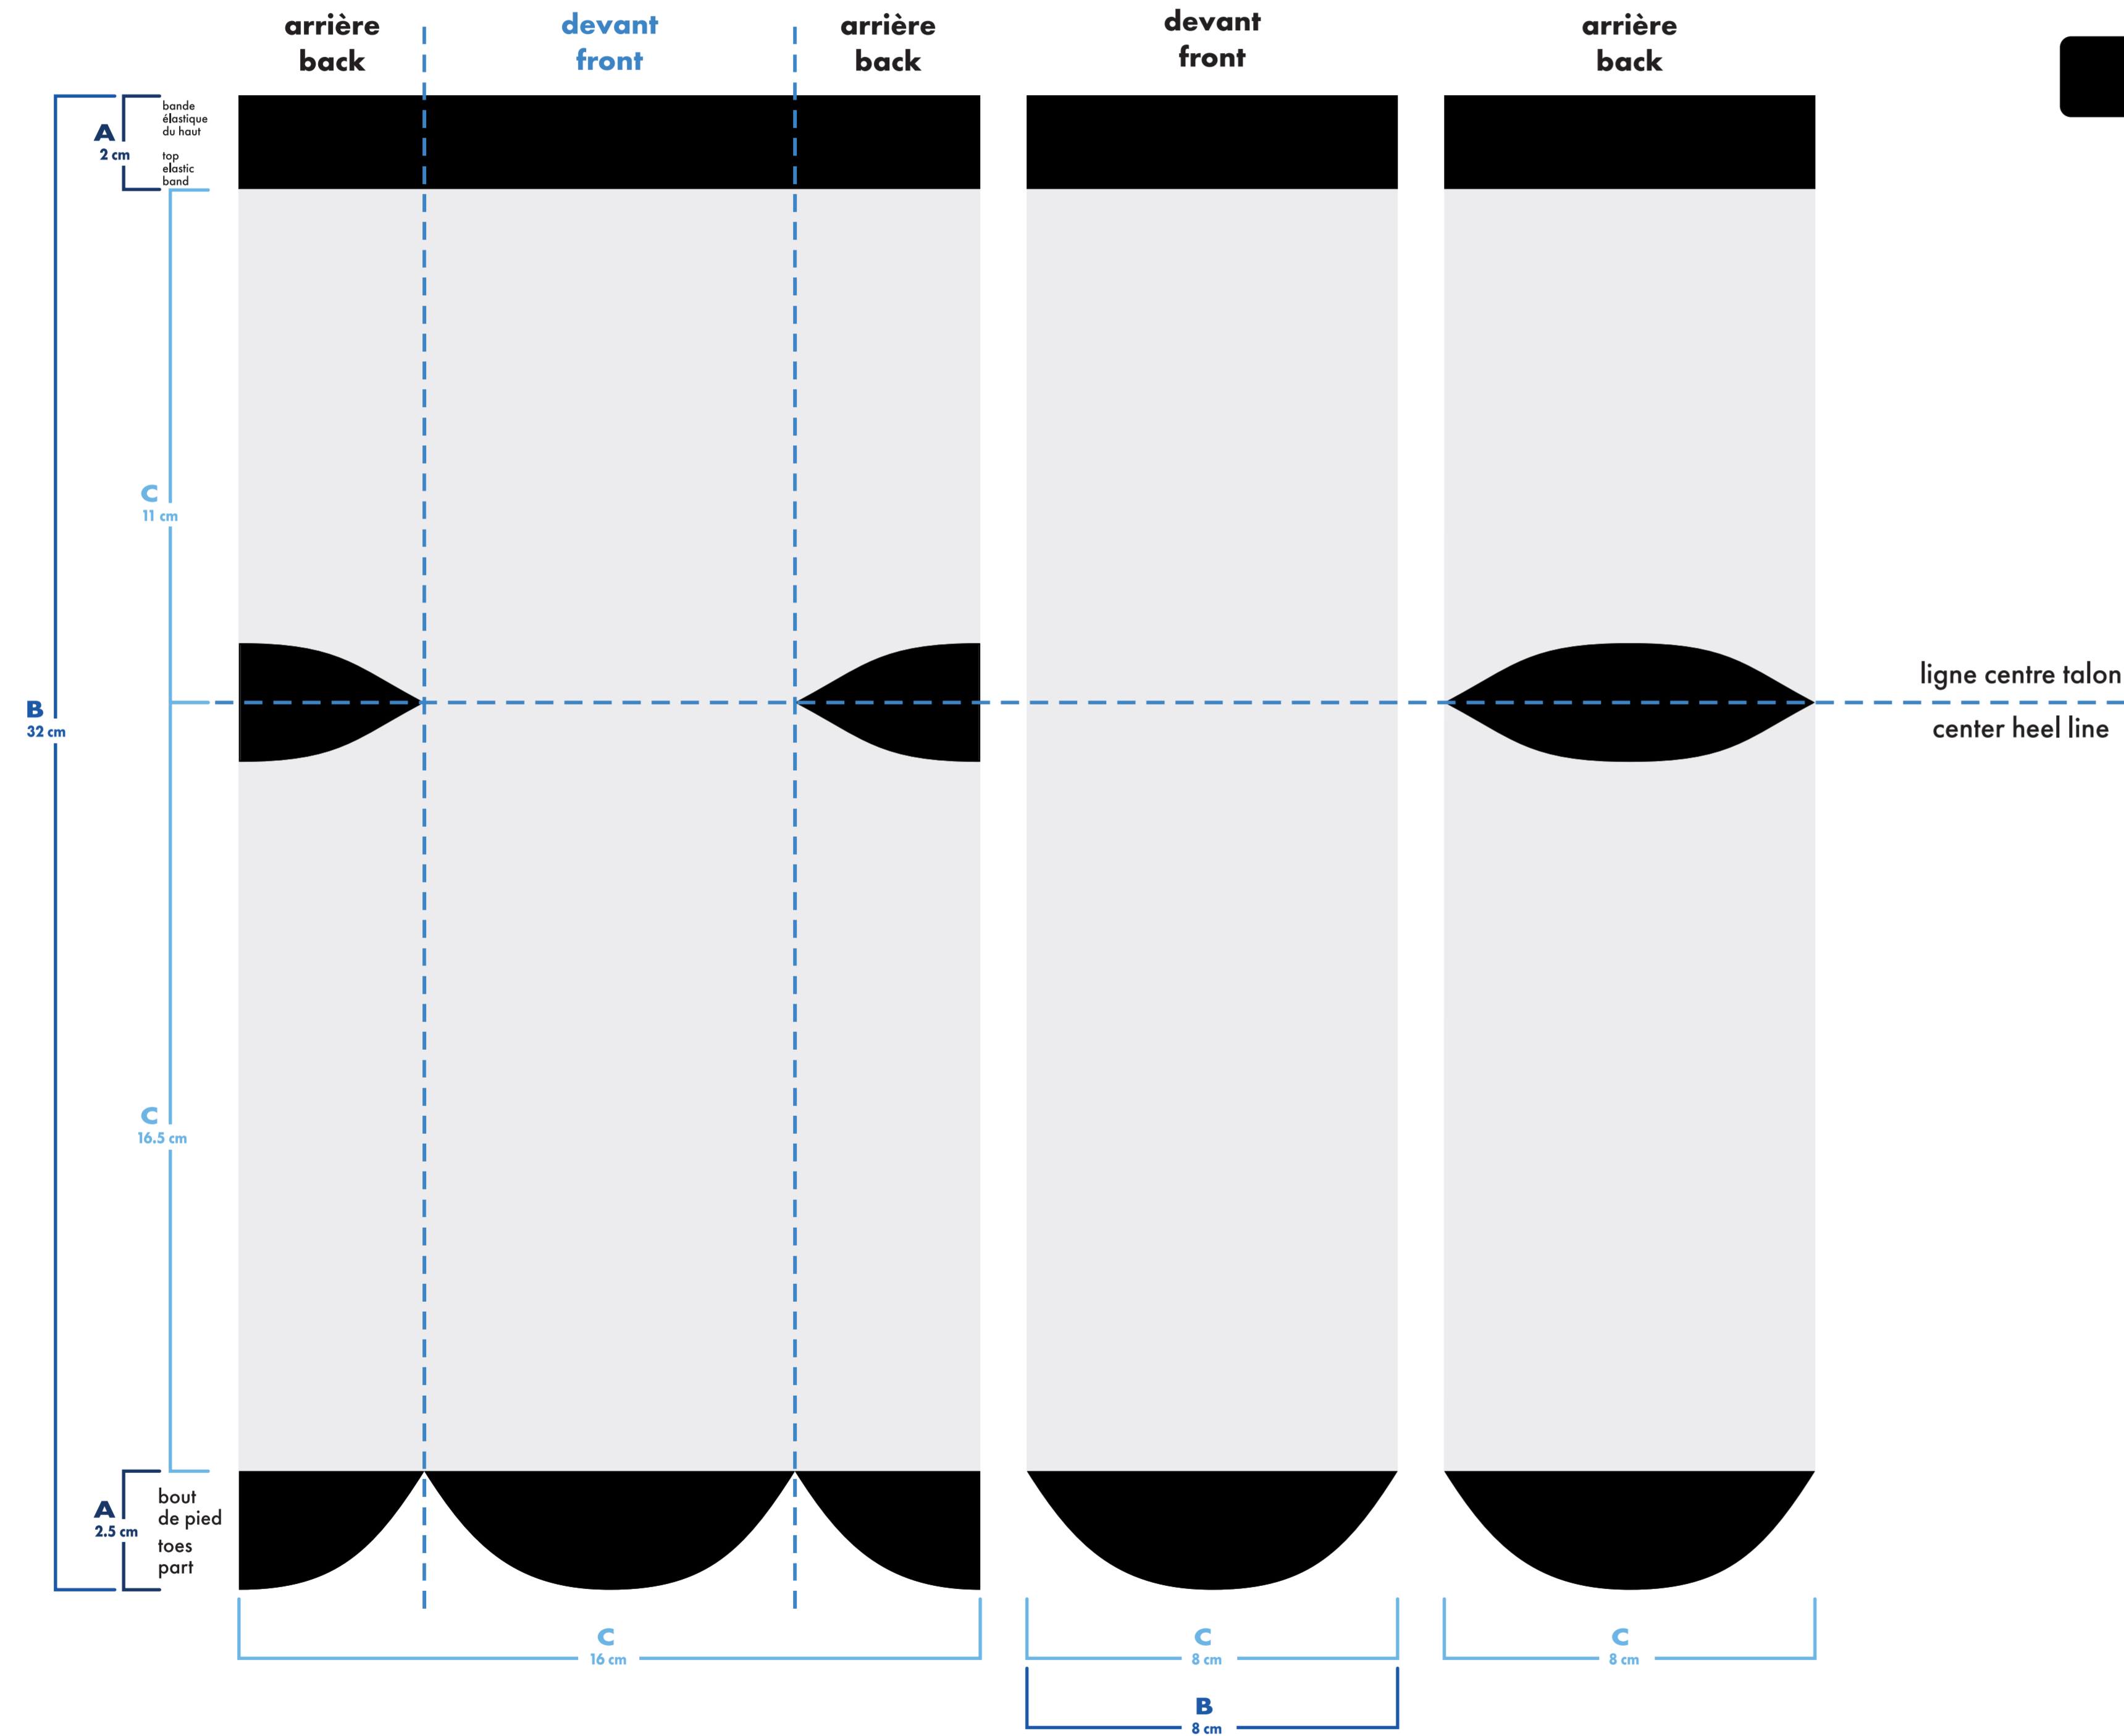

↓

montage tissé
knitted art

MiniMUM

épaisseur minimum ligne
minimum thickness line

0.037"
0.941mm

- : blanc
- : noir
- : pms #__
- : pms #__
- : pms #__
- : pms #__

- bas gauche et droit identiques
left and right socks identical
- bas gauche et droit différents
left and right socks different

multi-sport imprimé

multi-sport printed

quart . quarter

bas gauche

left sock

bas droit

right sock

couleur noir pour élastique, talon et orteils
only black color for elastic cuff, heel and toes