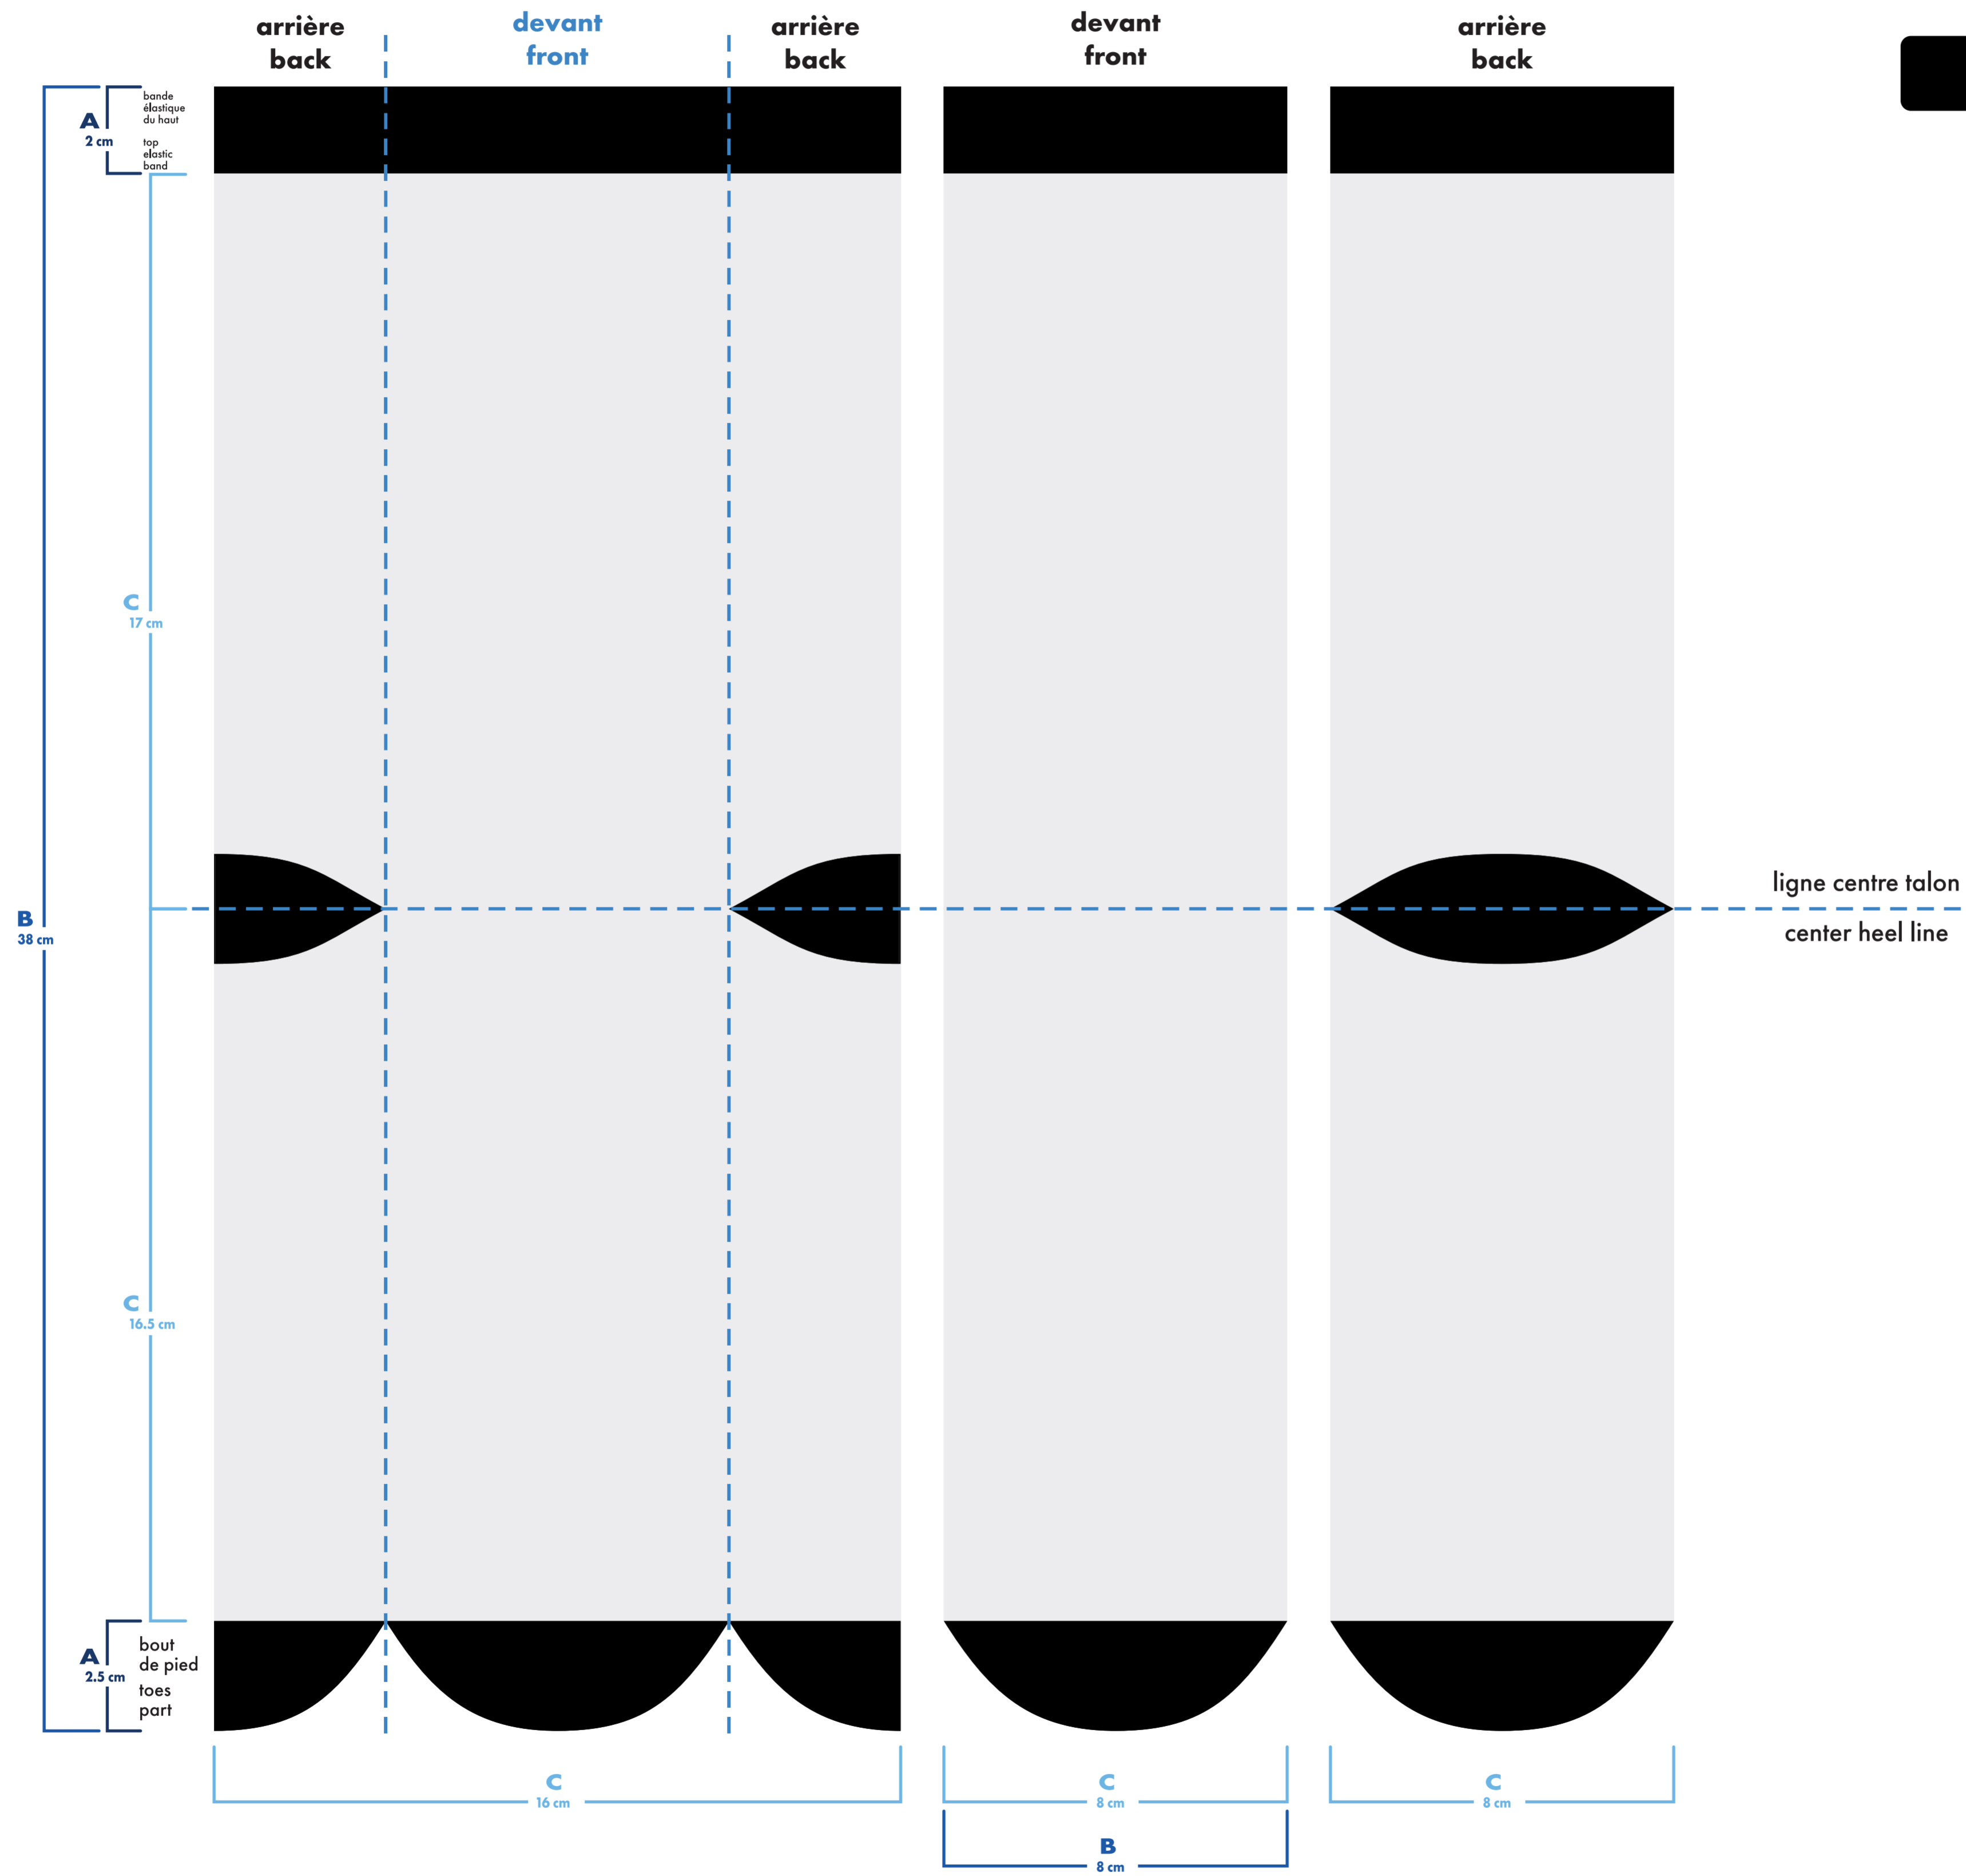

- : blanc
- : pms #__
- : pms #__
- : pms #__
- : pms #__
- : pms #__
- : pms #__

bas gauche et droit identiques
left and right socks identical

bas gauche et droit différents
left and right socks different