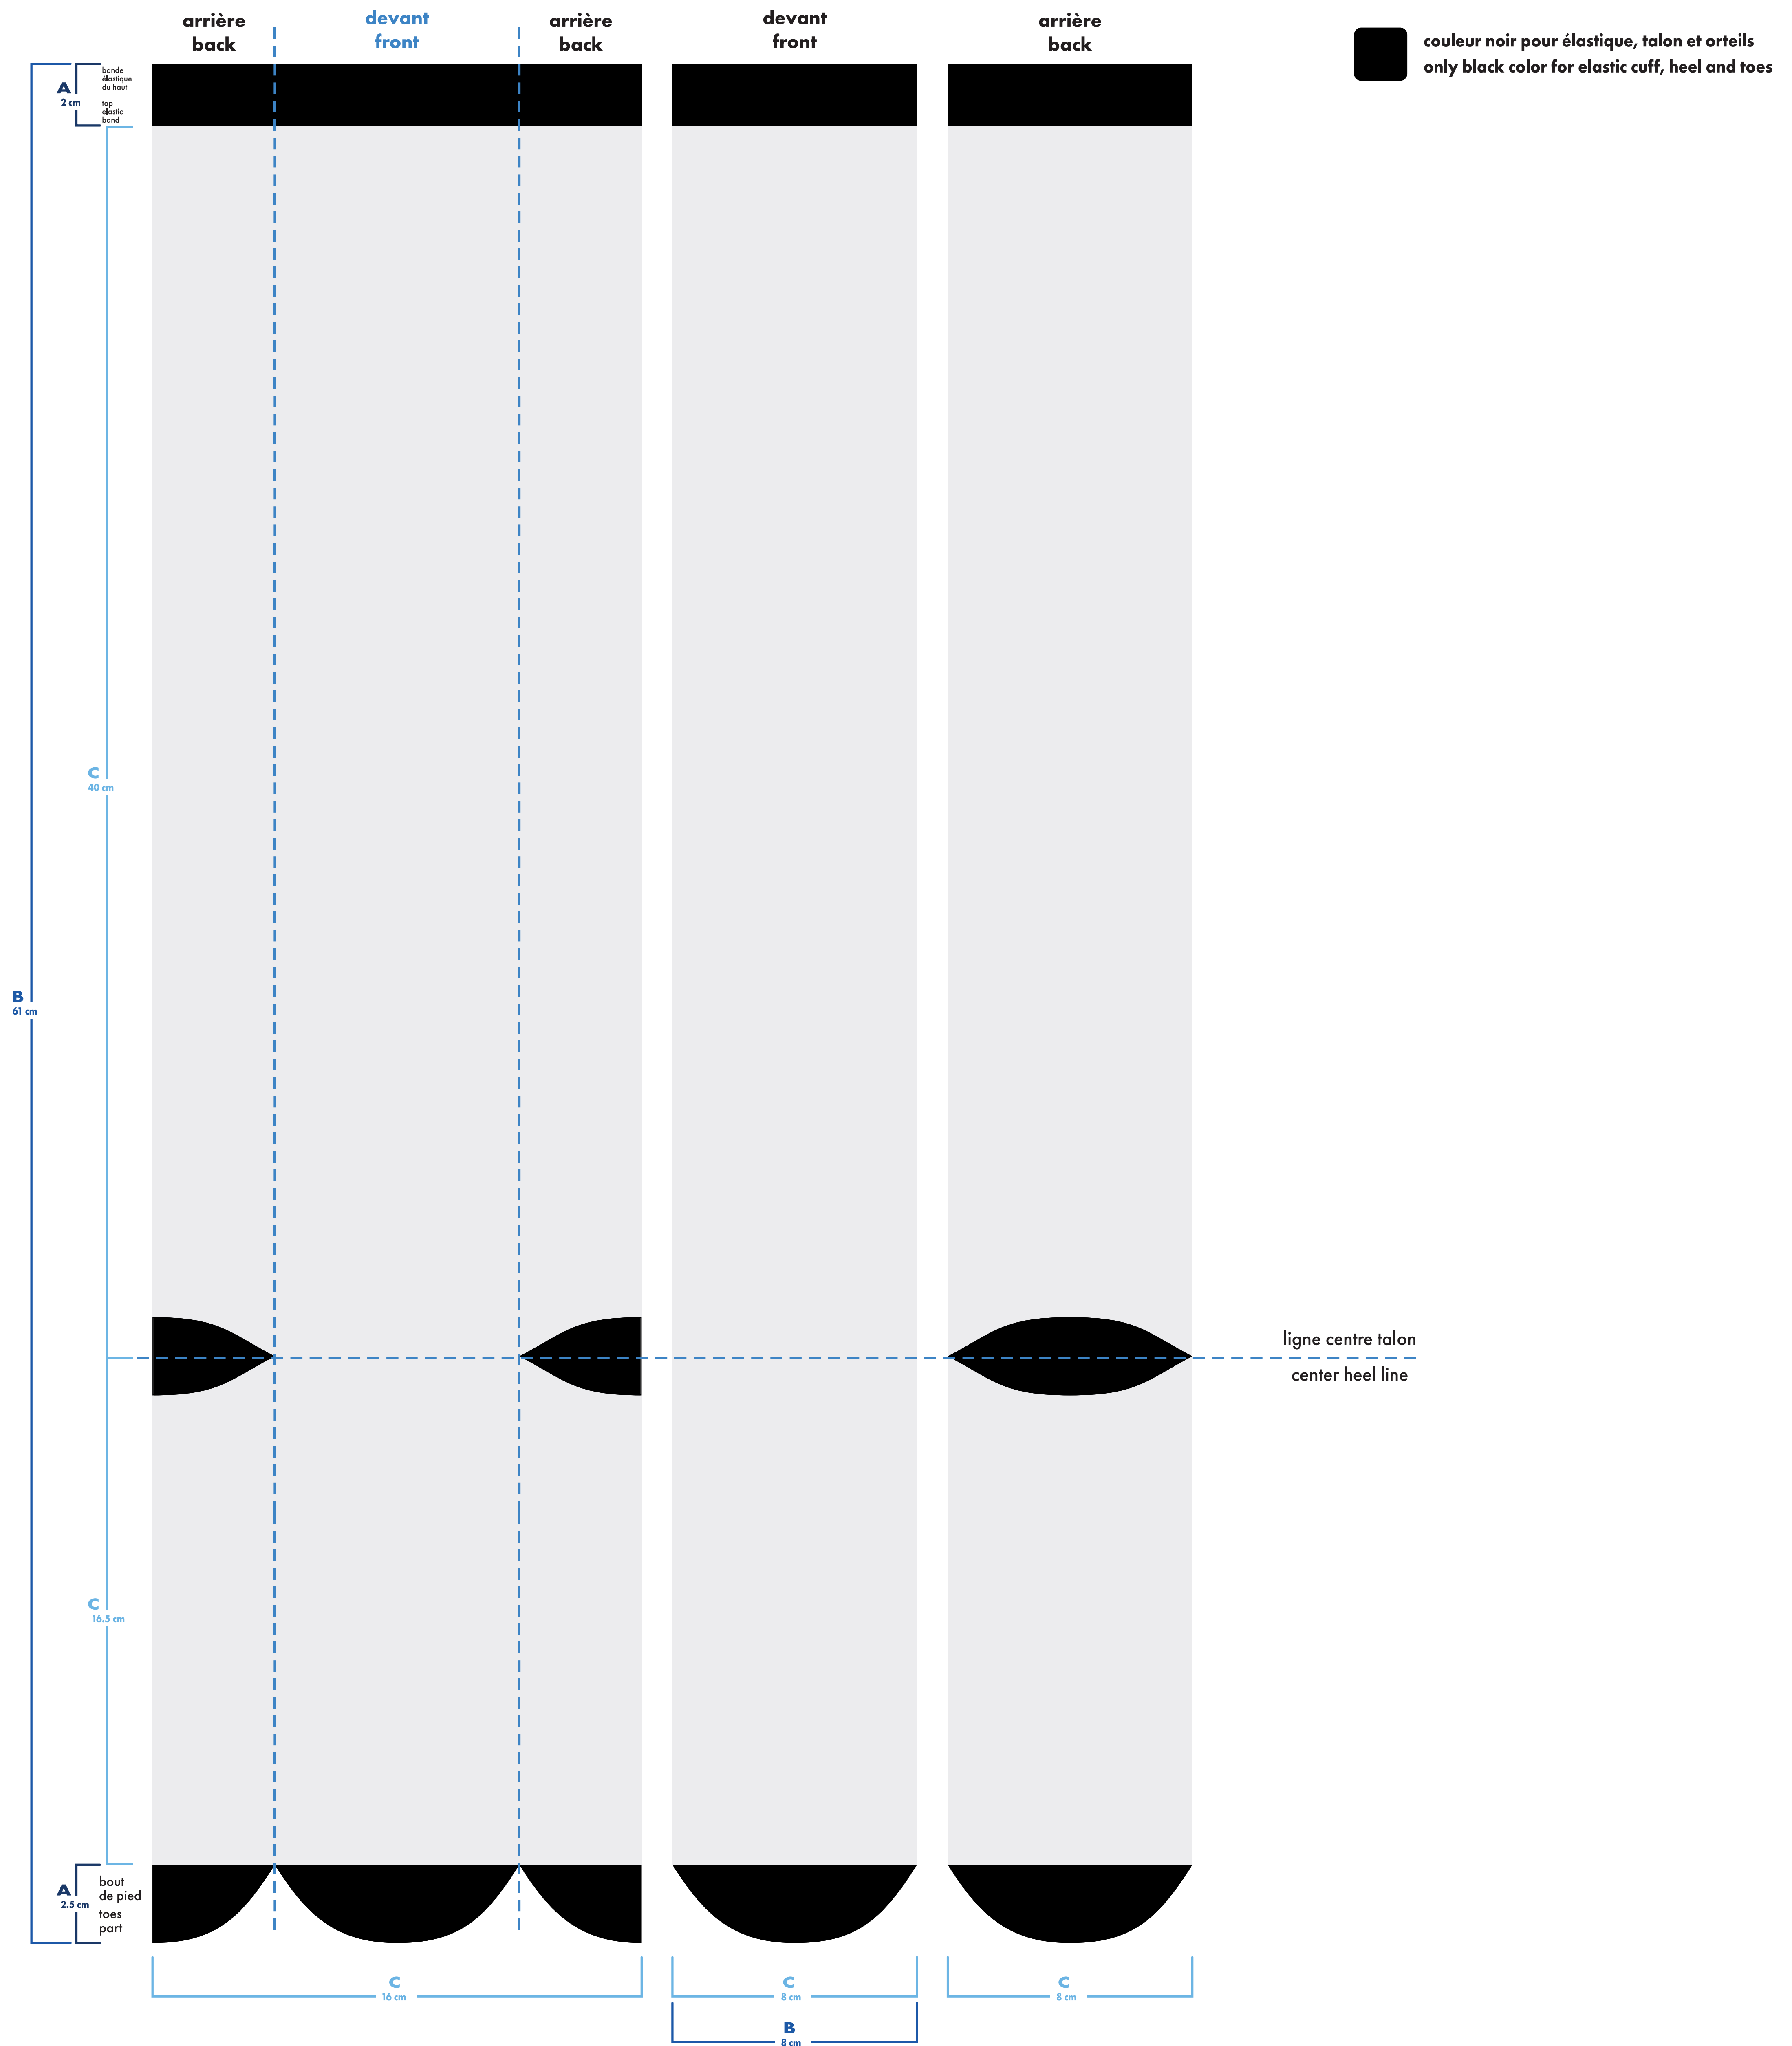

multi-sport imprimé

multi-sport printed

genou . knee

- : blanc
- : noir
- : pms # _____
- : pms # _____
- : pms # _____
- : pms # _____

- bas gauche et droit identiques
  left and right socks identical
- bas gauche et droit différents
  left and right socks different