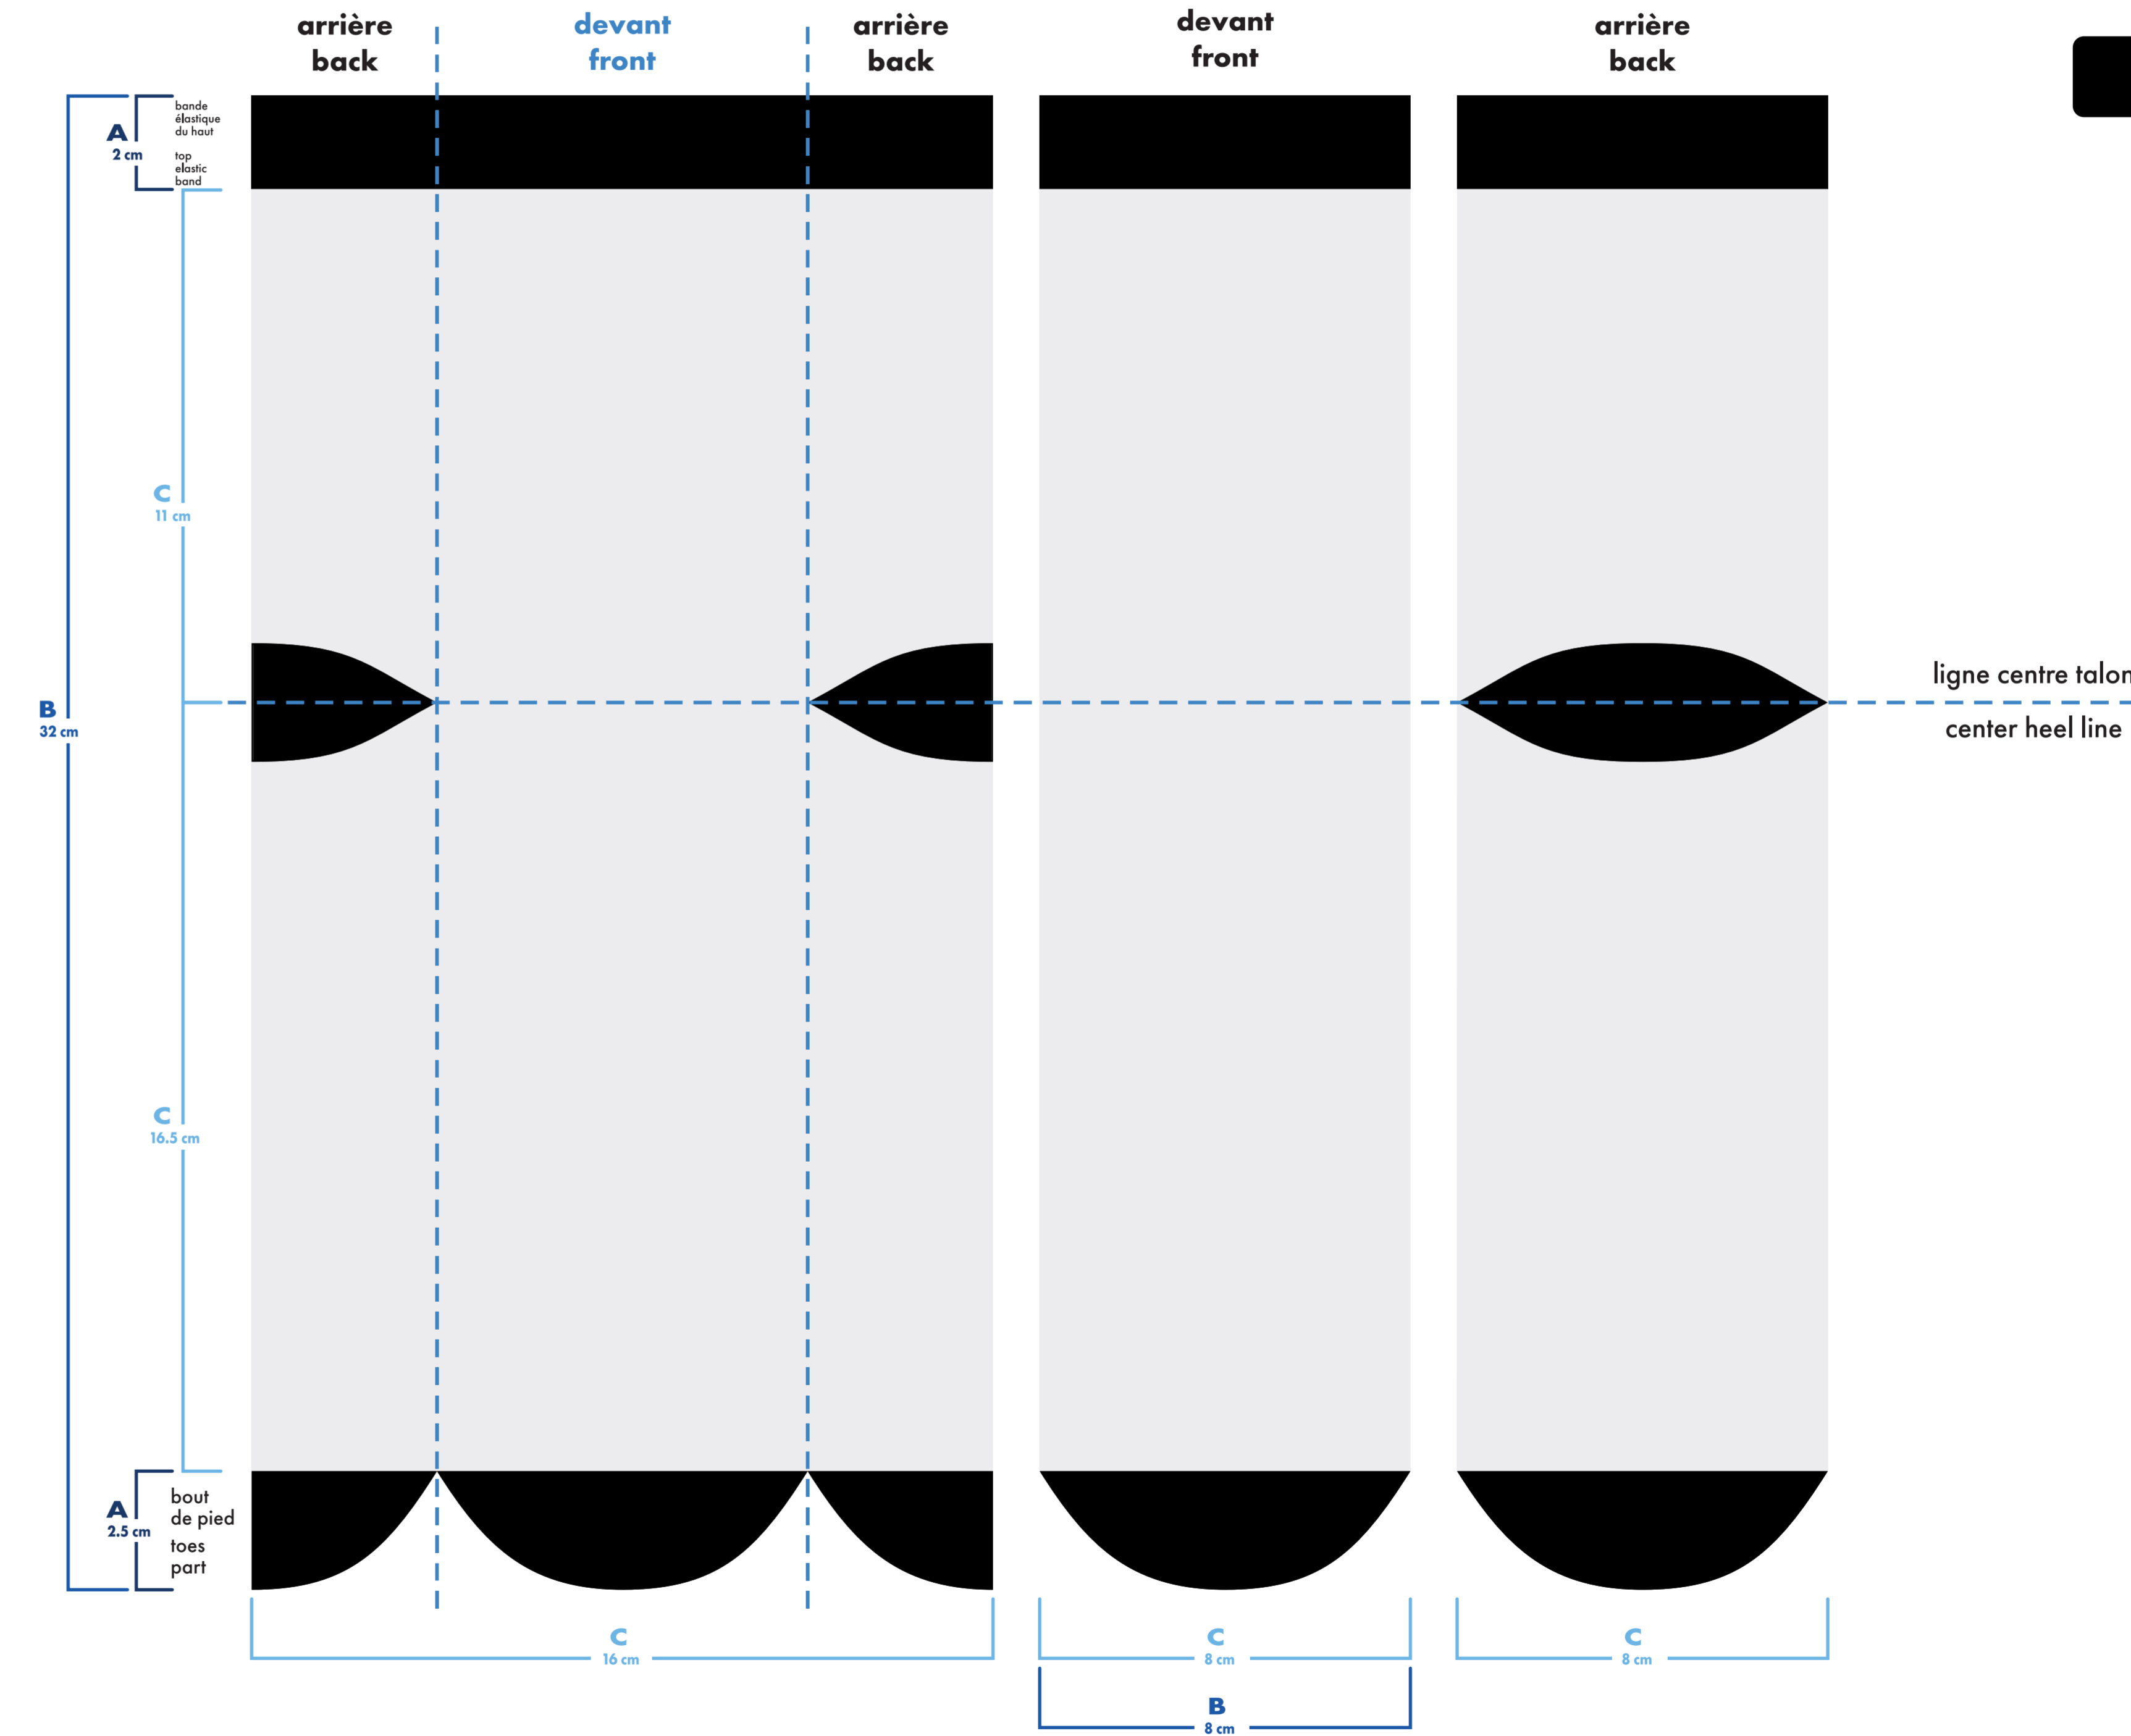

↓

montage tissé
knitted art

MiniMUM

épaisseur minimum ligne
minimum thickness line

0.037"
0.941mm

- : blanc
- : noir
- : pms #__
- : pms #__
- : pms #__
- : pms #__

- bas gauche et droit identiques
left and right socks identical
- bas gauche et droit différents
left and right socks different

multi-sport imprimé

multi-sport printed

quart . quarter

bas gauche

left sock

bas droit

right sock

couleur noir pour élastique, talon et orteils
only black color for elastic cuff, heel and toes