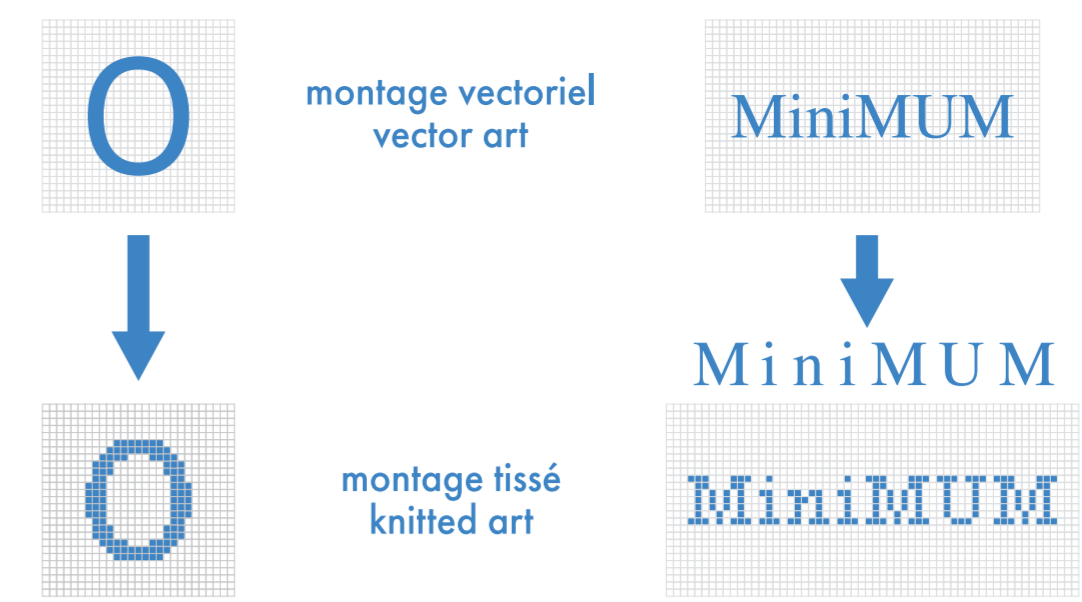

multi-sport imprimé multi-sport printed

mollet . calf

épaisseur minimum ligne
minimum thickness line 0.037" / 0.941 mm

couleur noir pour élastique, talon et orteils
only black color for elastic cuff, heel and toes