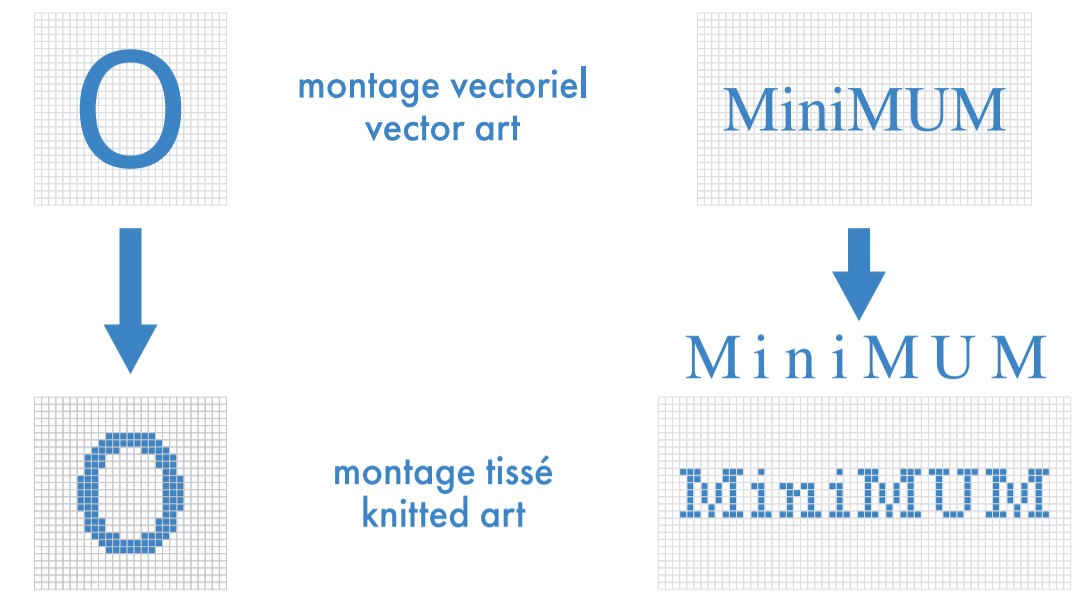

multi-sport imprimé

multi-sport printed

cheville . ankle

épaisseur minimum ligne / minimum thickness line: 0.037" / 0.941mm

 couleur noir pour élastique, talon et orteils
only black color for elastic cuff, heel and toes

multi-sport printed

cheville . ankle

bas gauche

left sock

bas droit

right sock

montage vectoriel
vector art

MiniMUM