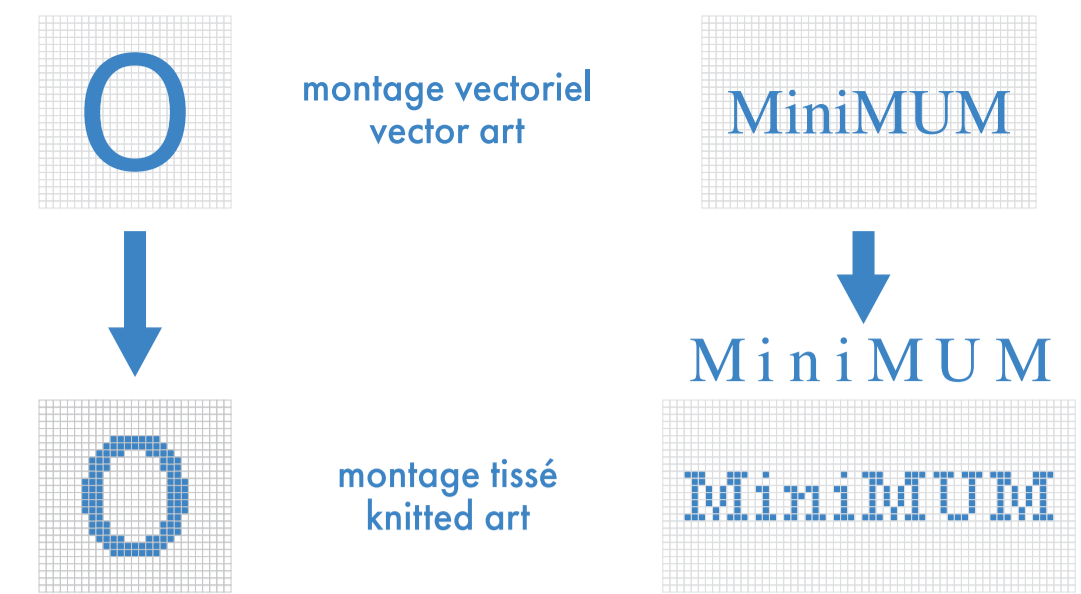

multi-sport imprimé multi-sport printed

quart . quarter