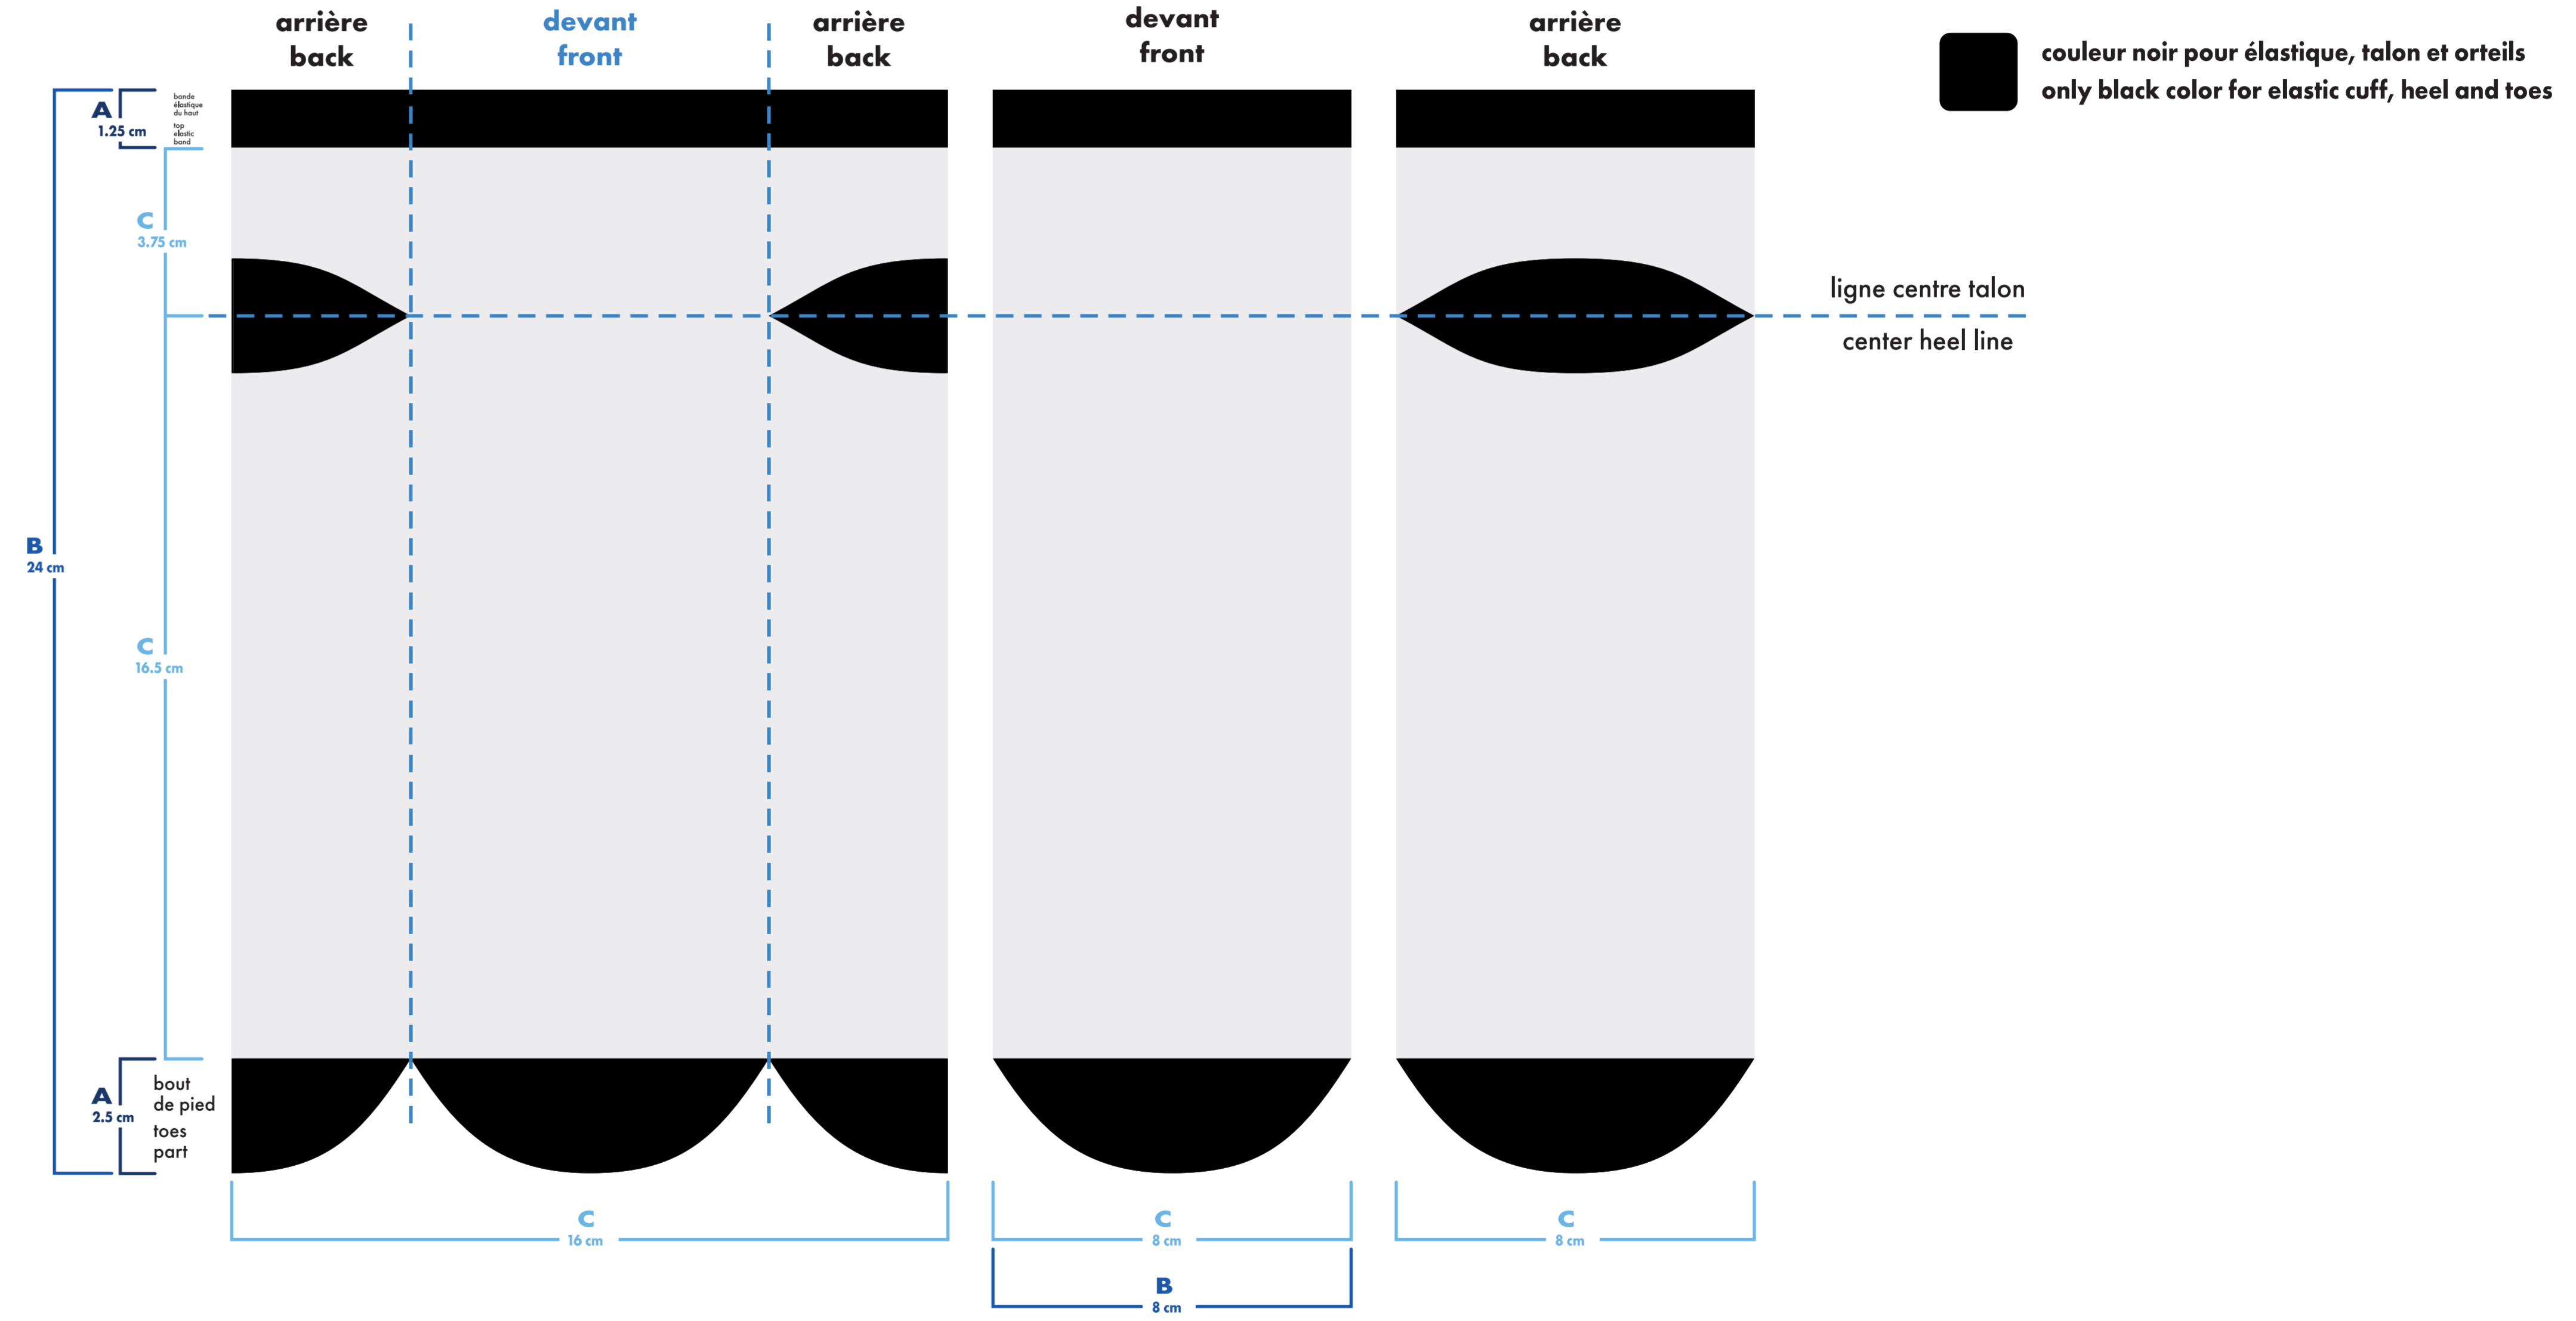

-  : blanc
-  : pms #__
-  : pms #__
-  : noir
-  : pms #__
-  : pms #__

 bas gauche et droit identiques
left and right socks identical

 bas gauche et droit différents
left and right socks different

multi-sport imprimé

multi-sport printed

cheville . ankle

bas gauche

left sock

bas droit

right sock

montage vectoriel
vector art

MiniMUM

↓

montage tissé
knitted art

MiniMUM

épaisseur minimum ligne
minimum thickness line

0.037"
0.941mm

- : blanc
- : noir
- : pms #__
- : pms #__
- : pms #__
- : pms #__

- bas gauche et droit identiques
left and right socks identical
- bas gauche et droit différents
left and right socks different

multi-sport imprimé multi-sport printed

quart . quarter

épaisseur minimum ligne / minimum thickness line: 0.037" / 0.941mm

couleur noir pour élastique, talon et orteils / only black color for elastic cuff, heel and toes