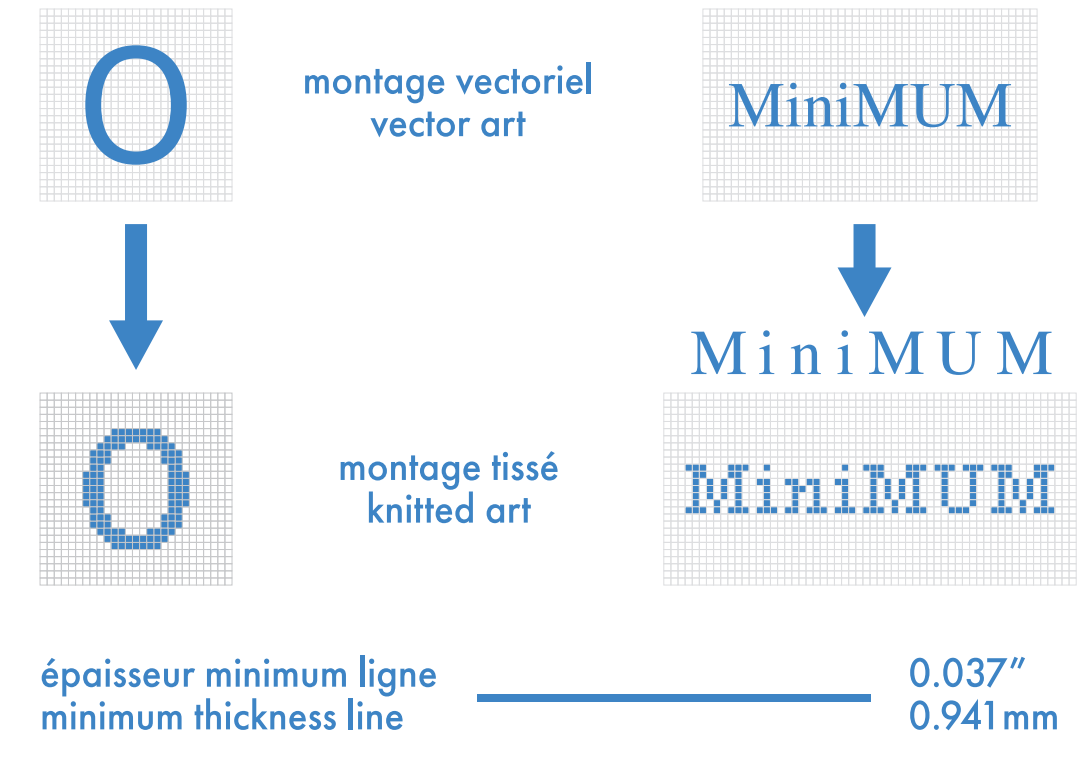

multi-sport imprimé

multi-sport printed

genou . knee

- : blanc
- : noir
- : pms # _____
- : pms # _____
- : pms # _____
- : pms # _____

- bas gauche et droit identiques
  left and right socks identical
- bas gauche et droit différents
  left and right socks different