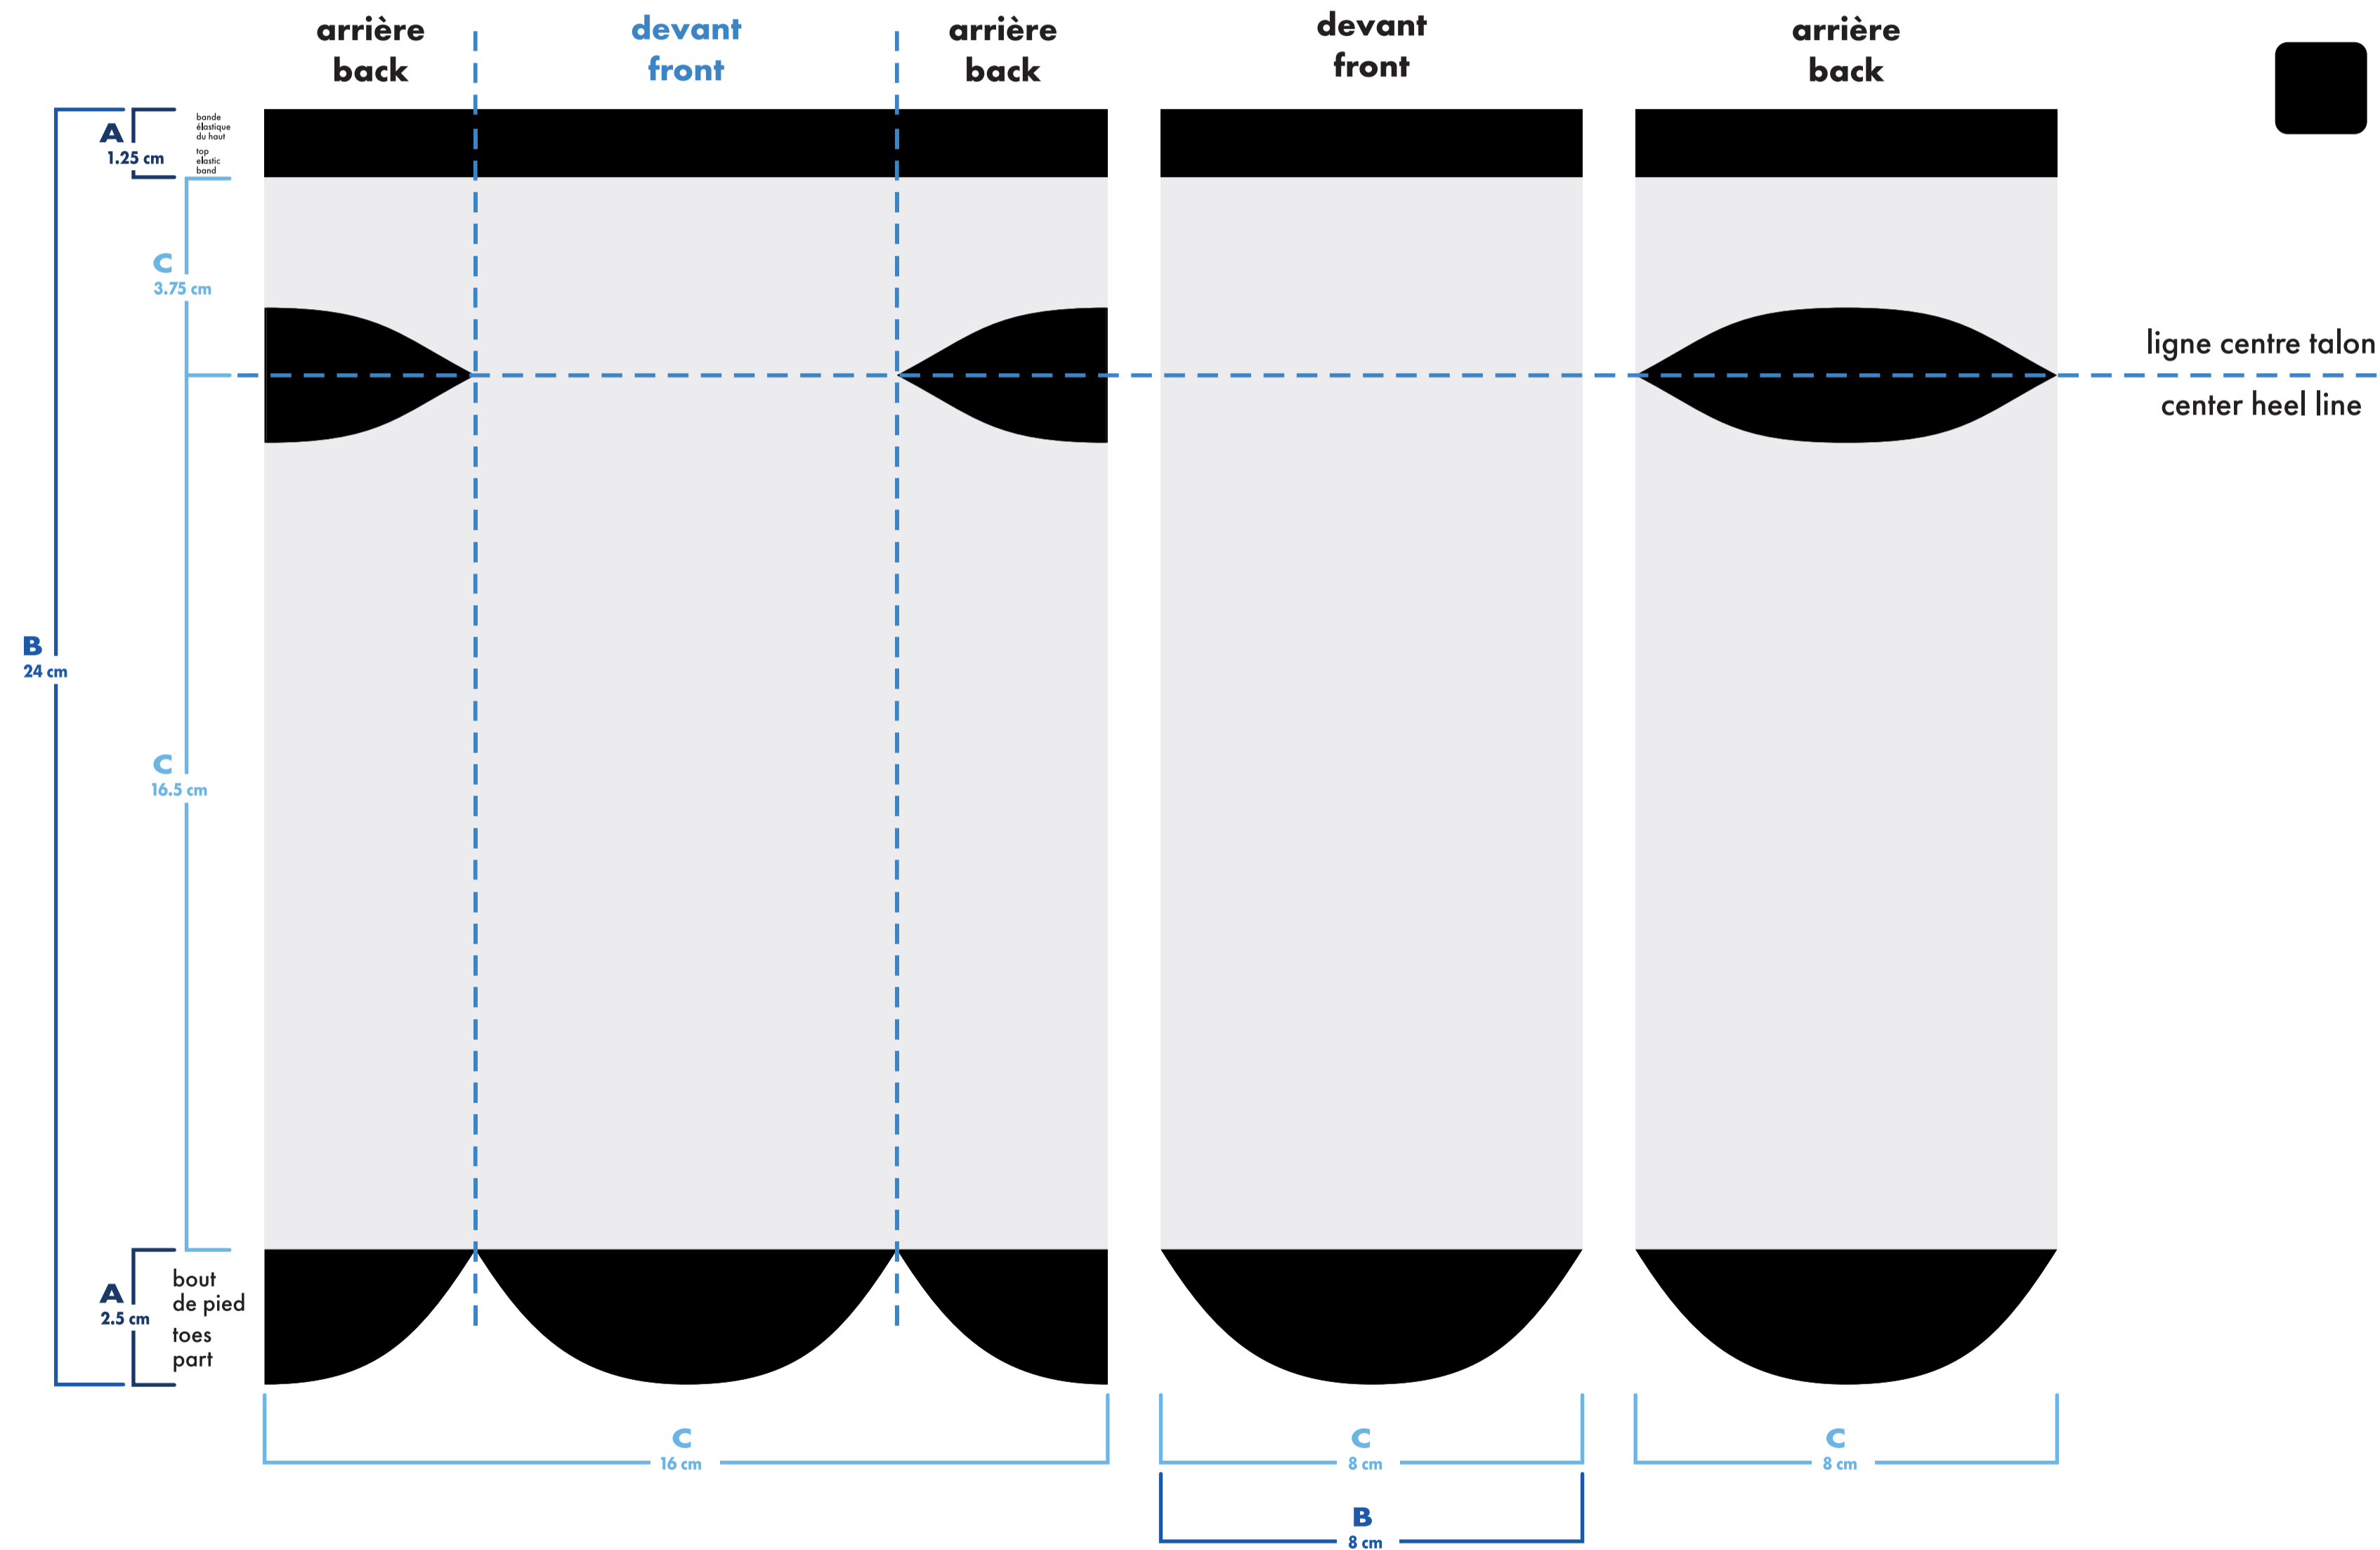

multi-sport imprimé

multi-sport printed

cheville . ankle

épaisseur minimum ligne / minimum thickness line: 0.037" / 0.941mm

 couleur noir pour élastique, talon et orteils
only black color for elastic cuff, heel and toes

-  : blanc
-  : pms #__
-  : pms #__
-  : noir
-  : pms #__
-  : pms #__

 bas gauche et droit identiques
left and right socks identical

 bas gauche et droit différents
left and right socks different

multi-sport imprimé

multi-sport printed

cheville . ankle

bas gauche

left sock

bas droit

right sock

montage vectoriel
vector art

MiniMUM

↓

montage tissé
knitted art

MiniMUM

épaisseur minimum ligne
minimum thickness line

0.037"
0.941mm

- : blanc
- : noir
- : pms #__
- : pms #__
- : pms #__
- : pms #__

- bas gauche et droit identiques
left and right socks identical
- bas gauche et droit différents
left and right socks different