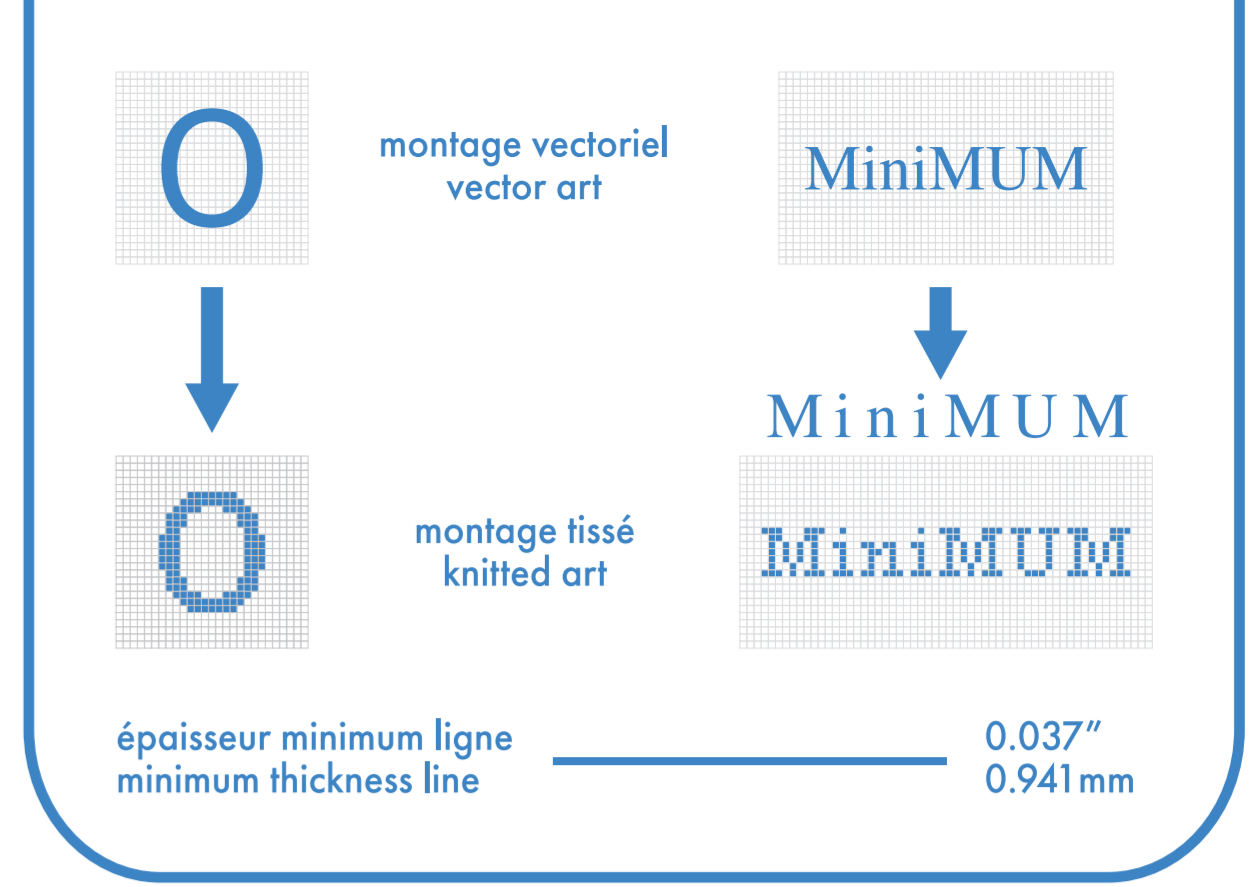

- : blanc
- : noir
- : pms #__
- : pms #__
- : pms #__
- : pms #__

- bas gauche et droit identiques
  left and right socks identical
- bas gauche et droit différents
  left and right socks different