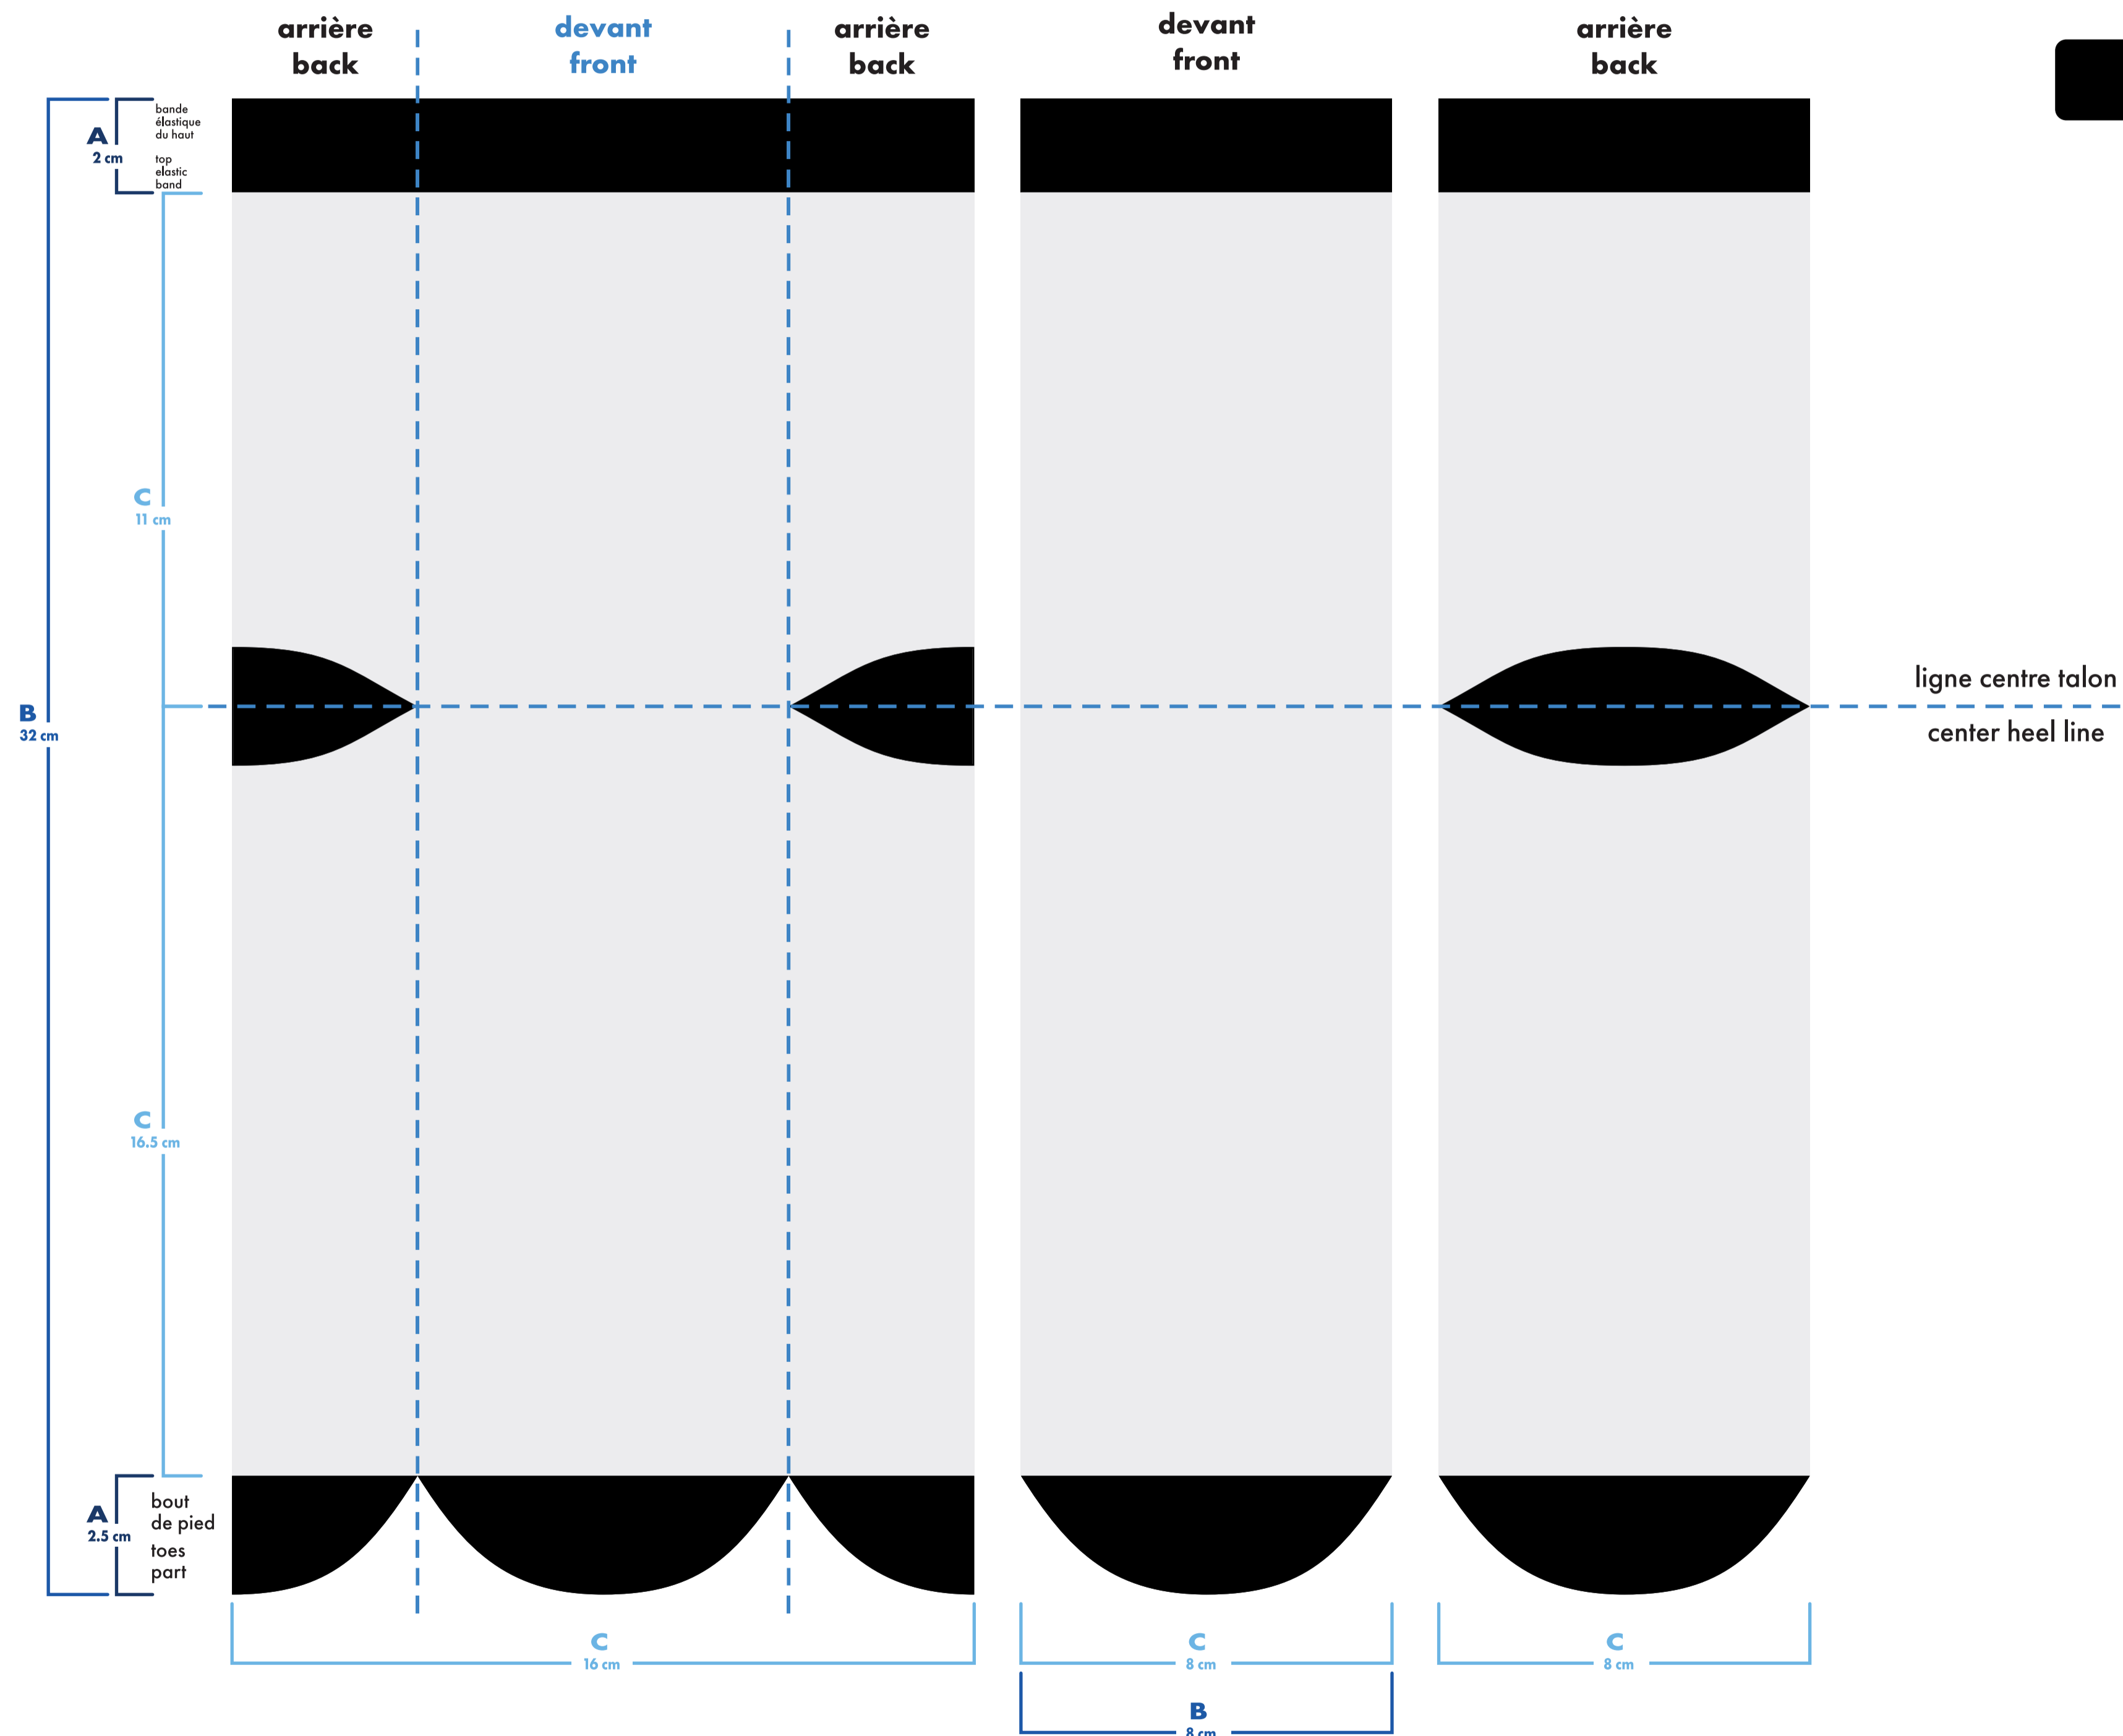

-  : blanc
-  : pms #__
-  : pms #__
-  : noir
-  : pms #__
-  : pms #__

 bas gauche et droit identiques
left and right socks identical

 bas gauche et droit différents
left and right socks different

multi-sport imprimé

multi-sport printed

cheville . ankle

bas gauche

left sock

bas droit

right sock

montage vectoriel
vector art

MiniMUM

↓

montage tissé
knitted art

MiniMUM

épaisseur minimum ligne
minimum thickness line

0.037"
0.941mm

- : blanc
- : noir
- : pms #__
- : pms #__
- : pms #__
- : pms #__

- bas gauche et droit identiques
left and right socks identical
- bas gauche et droit différents
left and right socks different

multi-sport imprimé multi-sport printed

quart . quarter

épaisseur minimum ligne / minimum thickness line: 0.037" / 0.941mm

couleur noir pour élastique, talon et orteils / only black color for elastic cuff, heel and toes