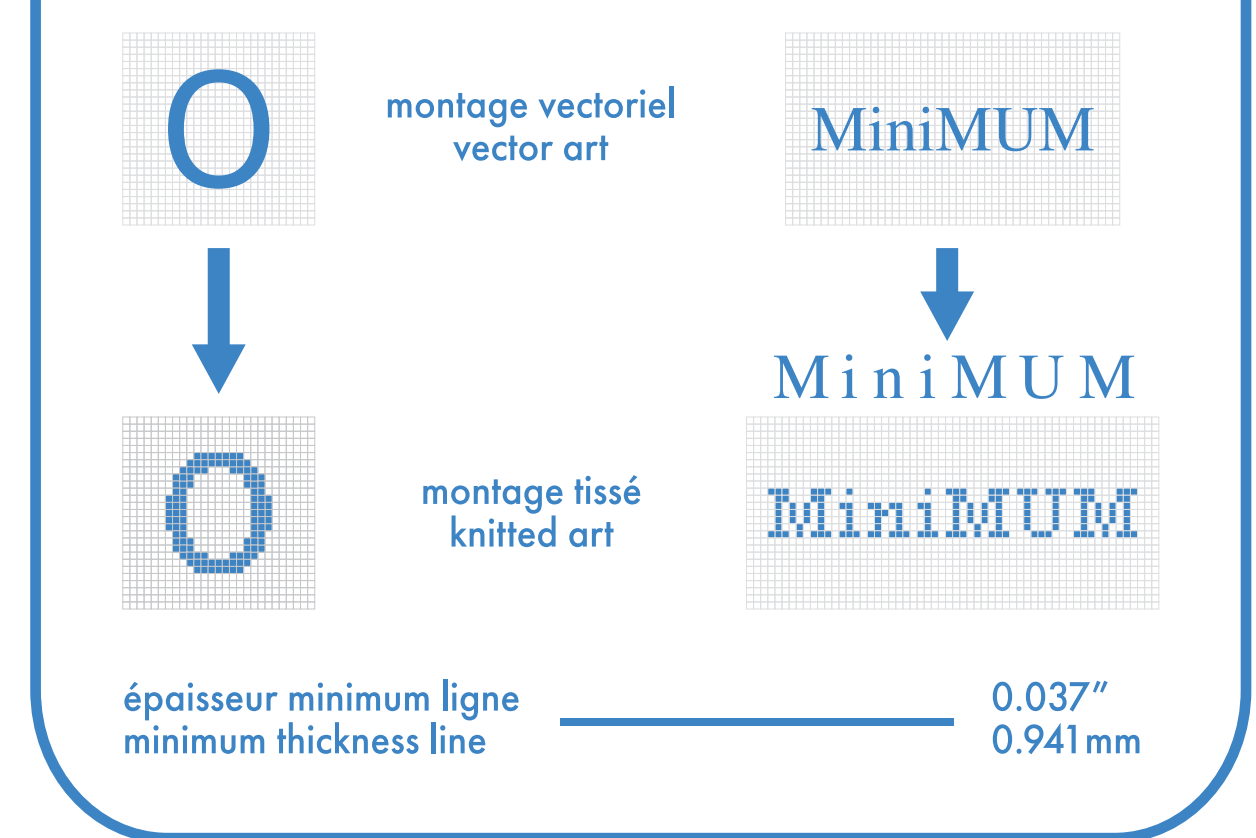

multi-sport imprimé multi-sport printed

mollet . calf

bas gauche left sock

bas droit right sock

- : blanc
- : noir
- : pms #
- : pms #
- : pms #
- : pms #

- bas gauche et droit identiques / left and right socks identical
- bas gauche et droit différents / left and right socks different