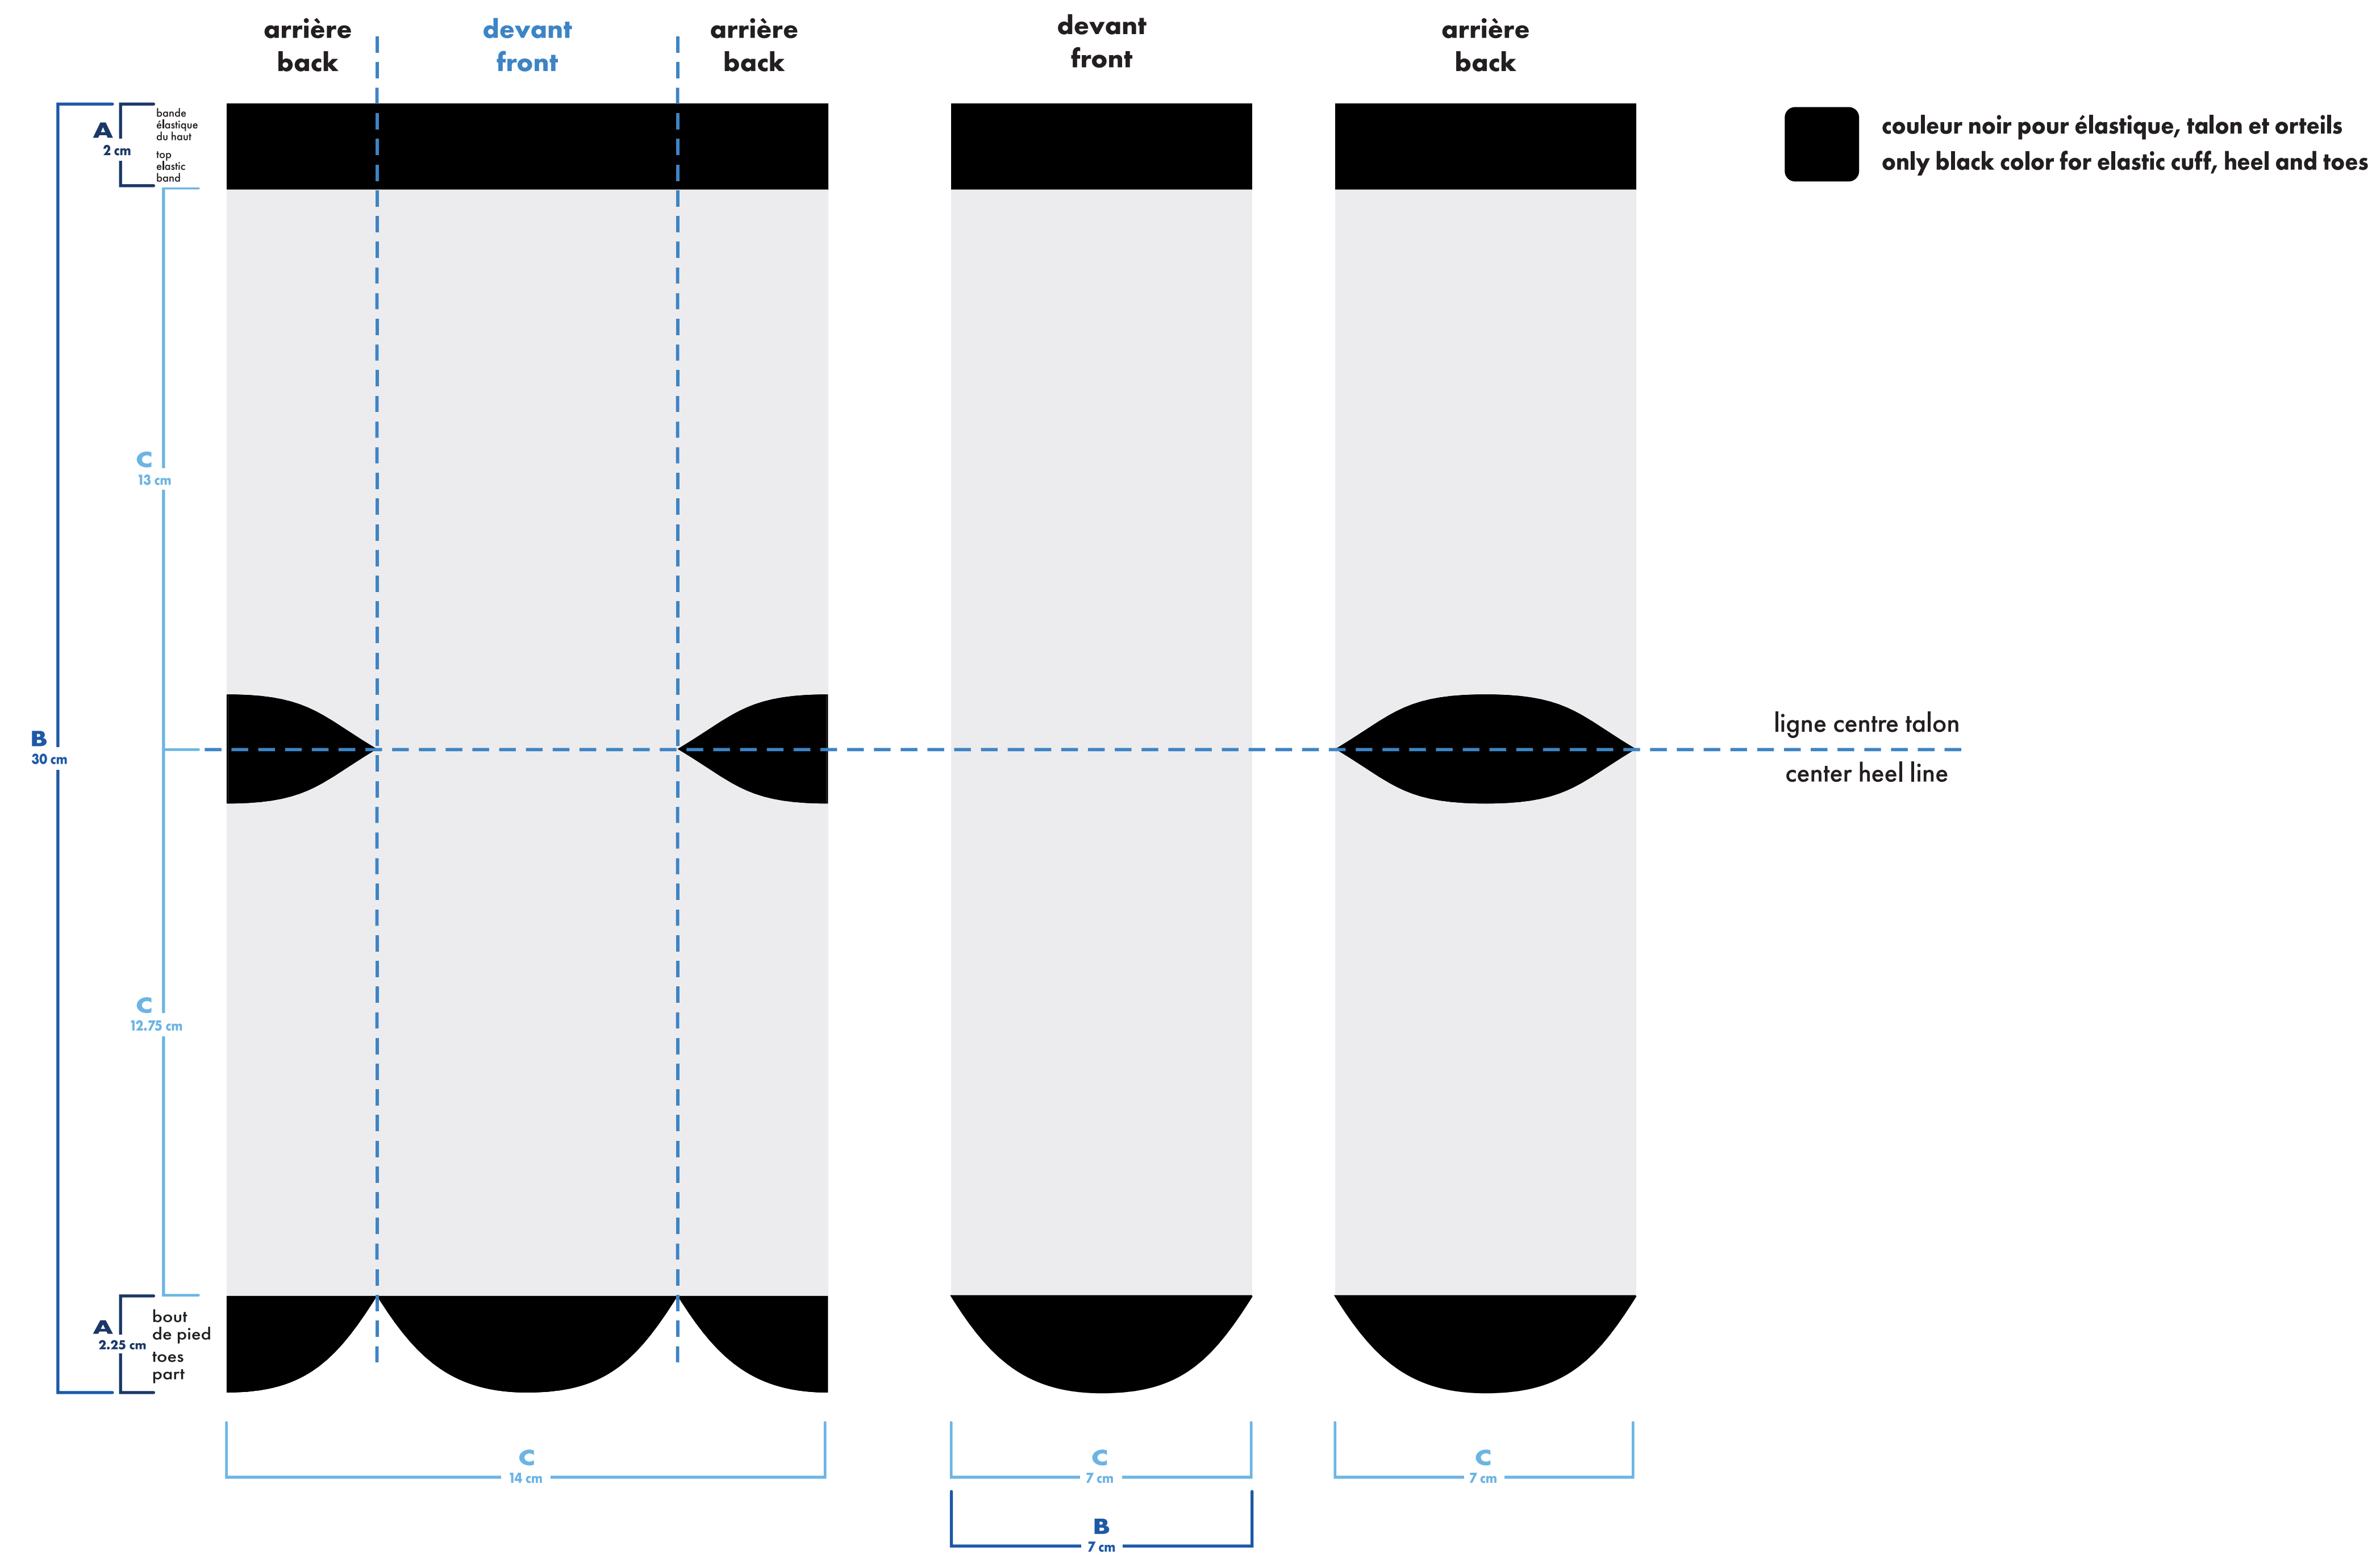

multi-sport imprimé multi-sport printed

mollet . calf

bas gauche left sock

bas droit right sock

- : blanc
- : noir
- : pms #
- : pms #
- : pms #
- : pms #

- bas gauche et droit identiques / left and right socks identical
- bas gauche et droit différents / left and right socks different