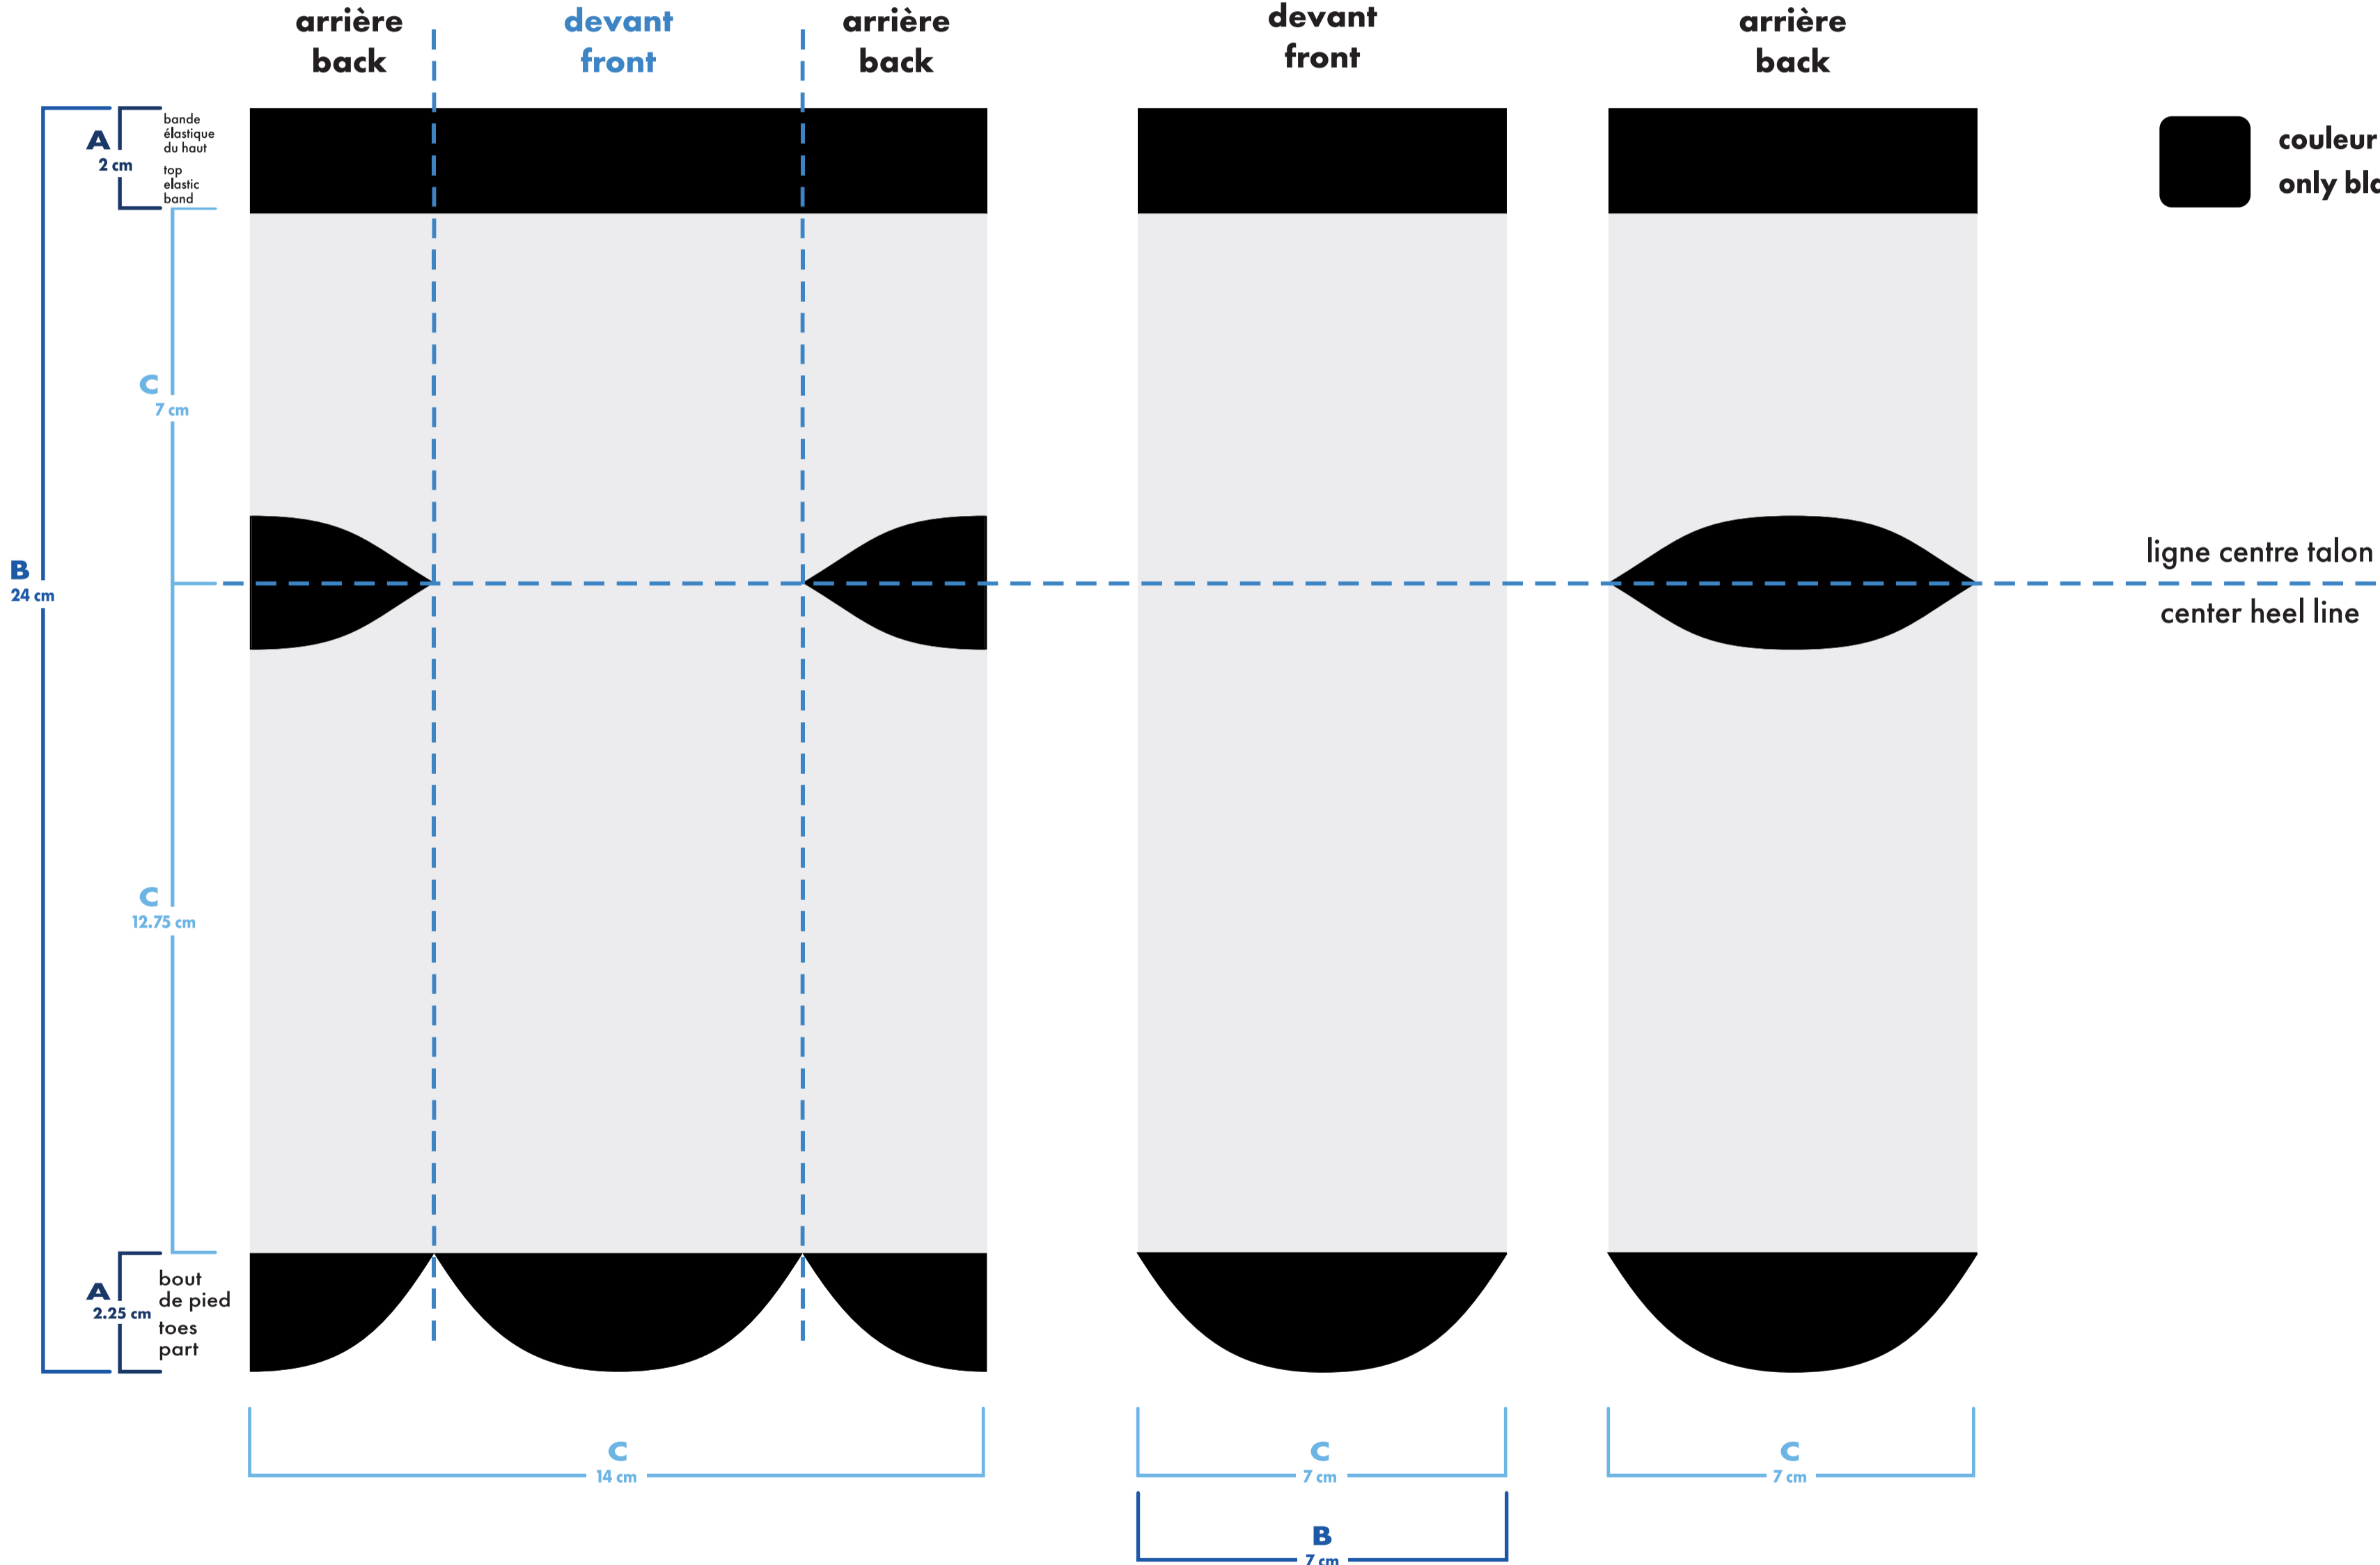

multi-sport imprimé multi-sport printed

quart . quarter

couleur noir pour élastique, talon et orteils
only black color for elastic cuff, heel and toes

ligne centre talon
center heel line

- : blanc
- : pms #__
- : pms #__
- : noir
- : pms #__
- : pms #__

bas gauche et droit identiques
left and right socks identical

bas gauche et droit différents
left and right socks different