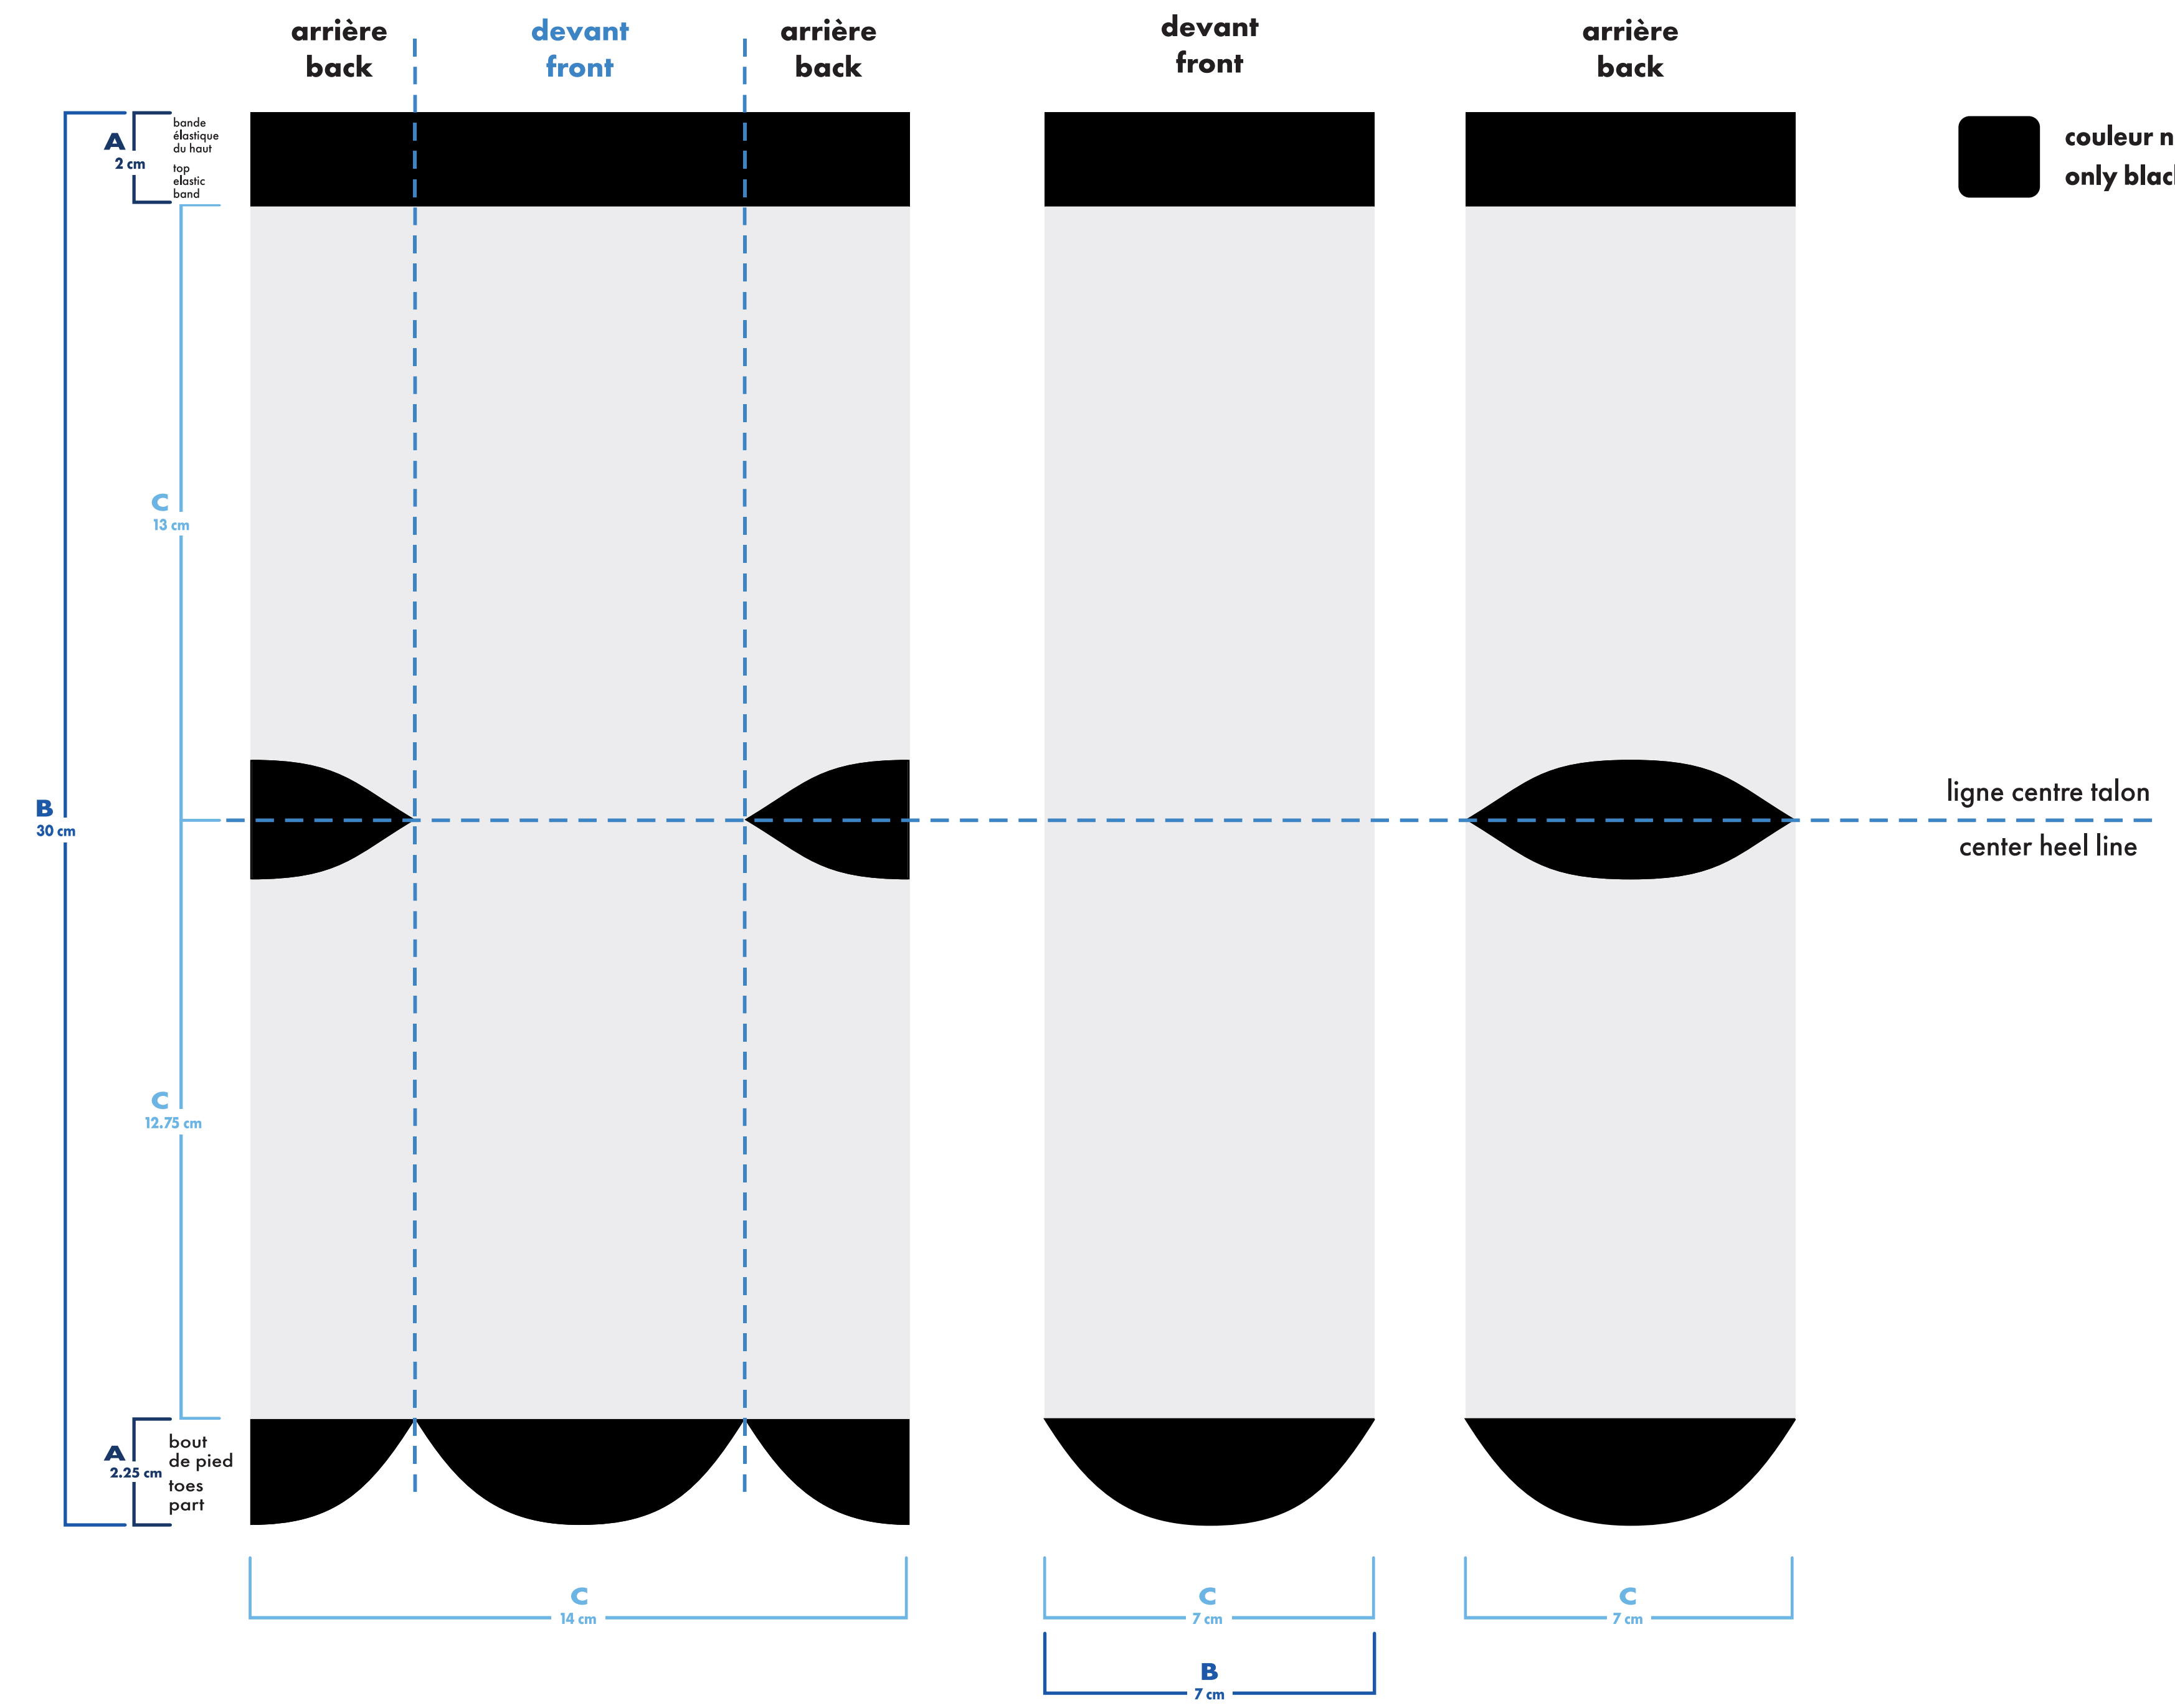

multi-sport imprimé

multi-sport printed

mollet . calf

- : blanc
- : noir
- : pms #
- : pms #
- : pms #
- : pms #
- bas gauche et droit identiques / left and right socks identical
- bas gauche et droit différents / left and right socks different