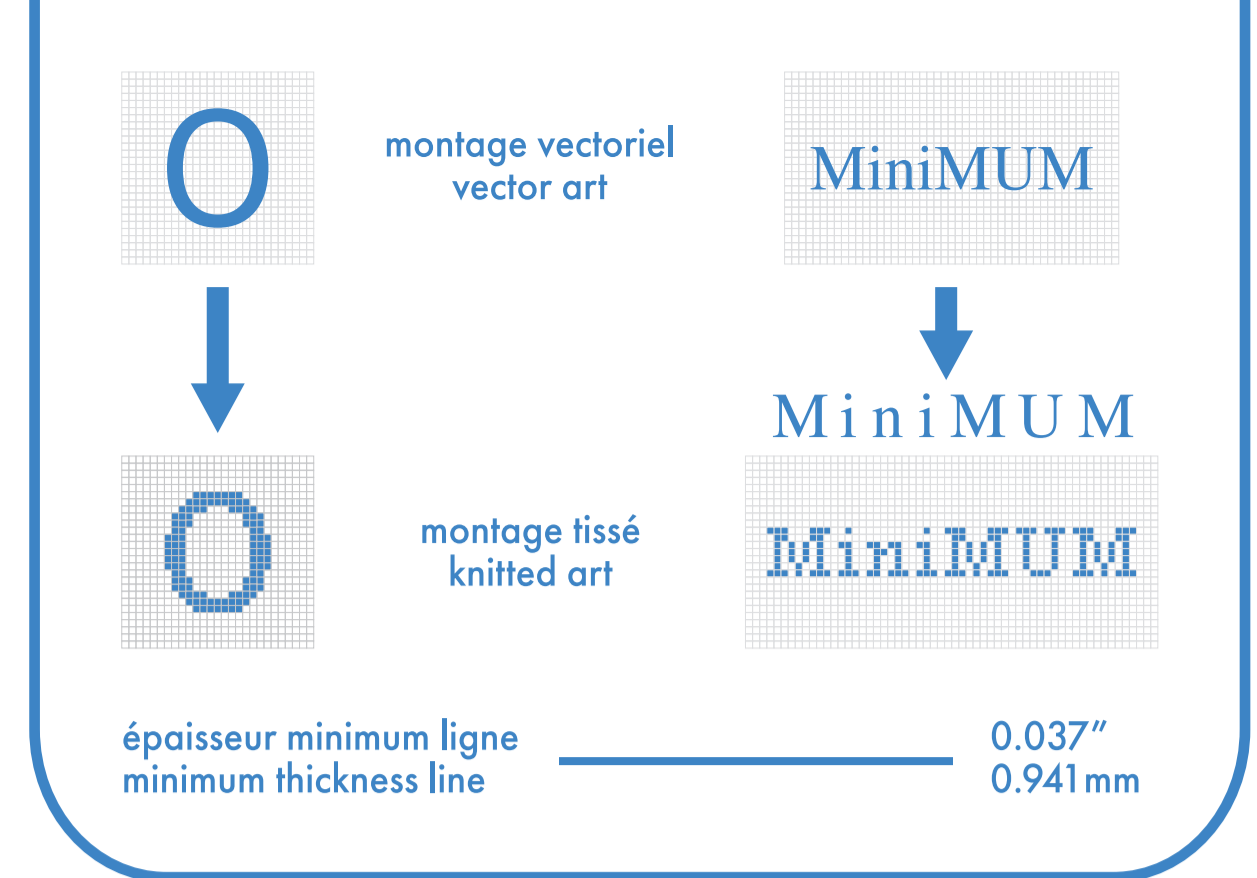

classique imprimé classic printed genou . knee

bas gauche left sock

bas droit right sock

- : blanc
- : noir
- : pms #
- : pms #
- : pms #
- : pms #

- bas gauche et droit identiques
  left and right socks identical
- bas gauche et droit différents
  left and right socks different