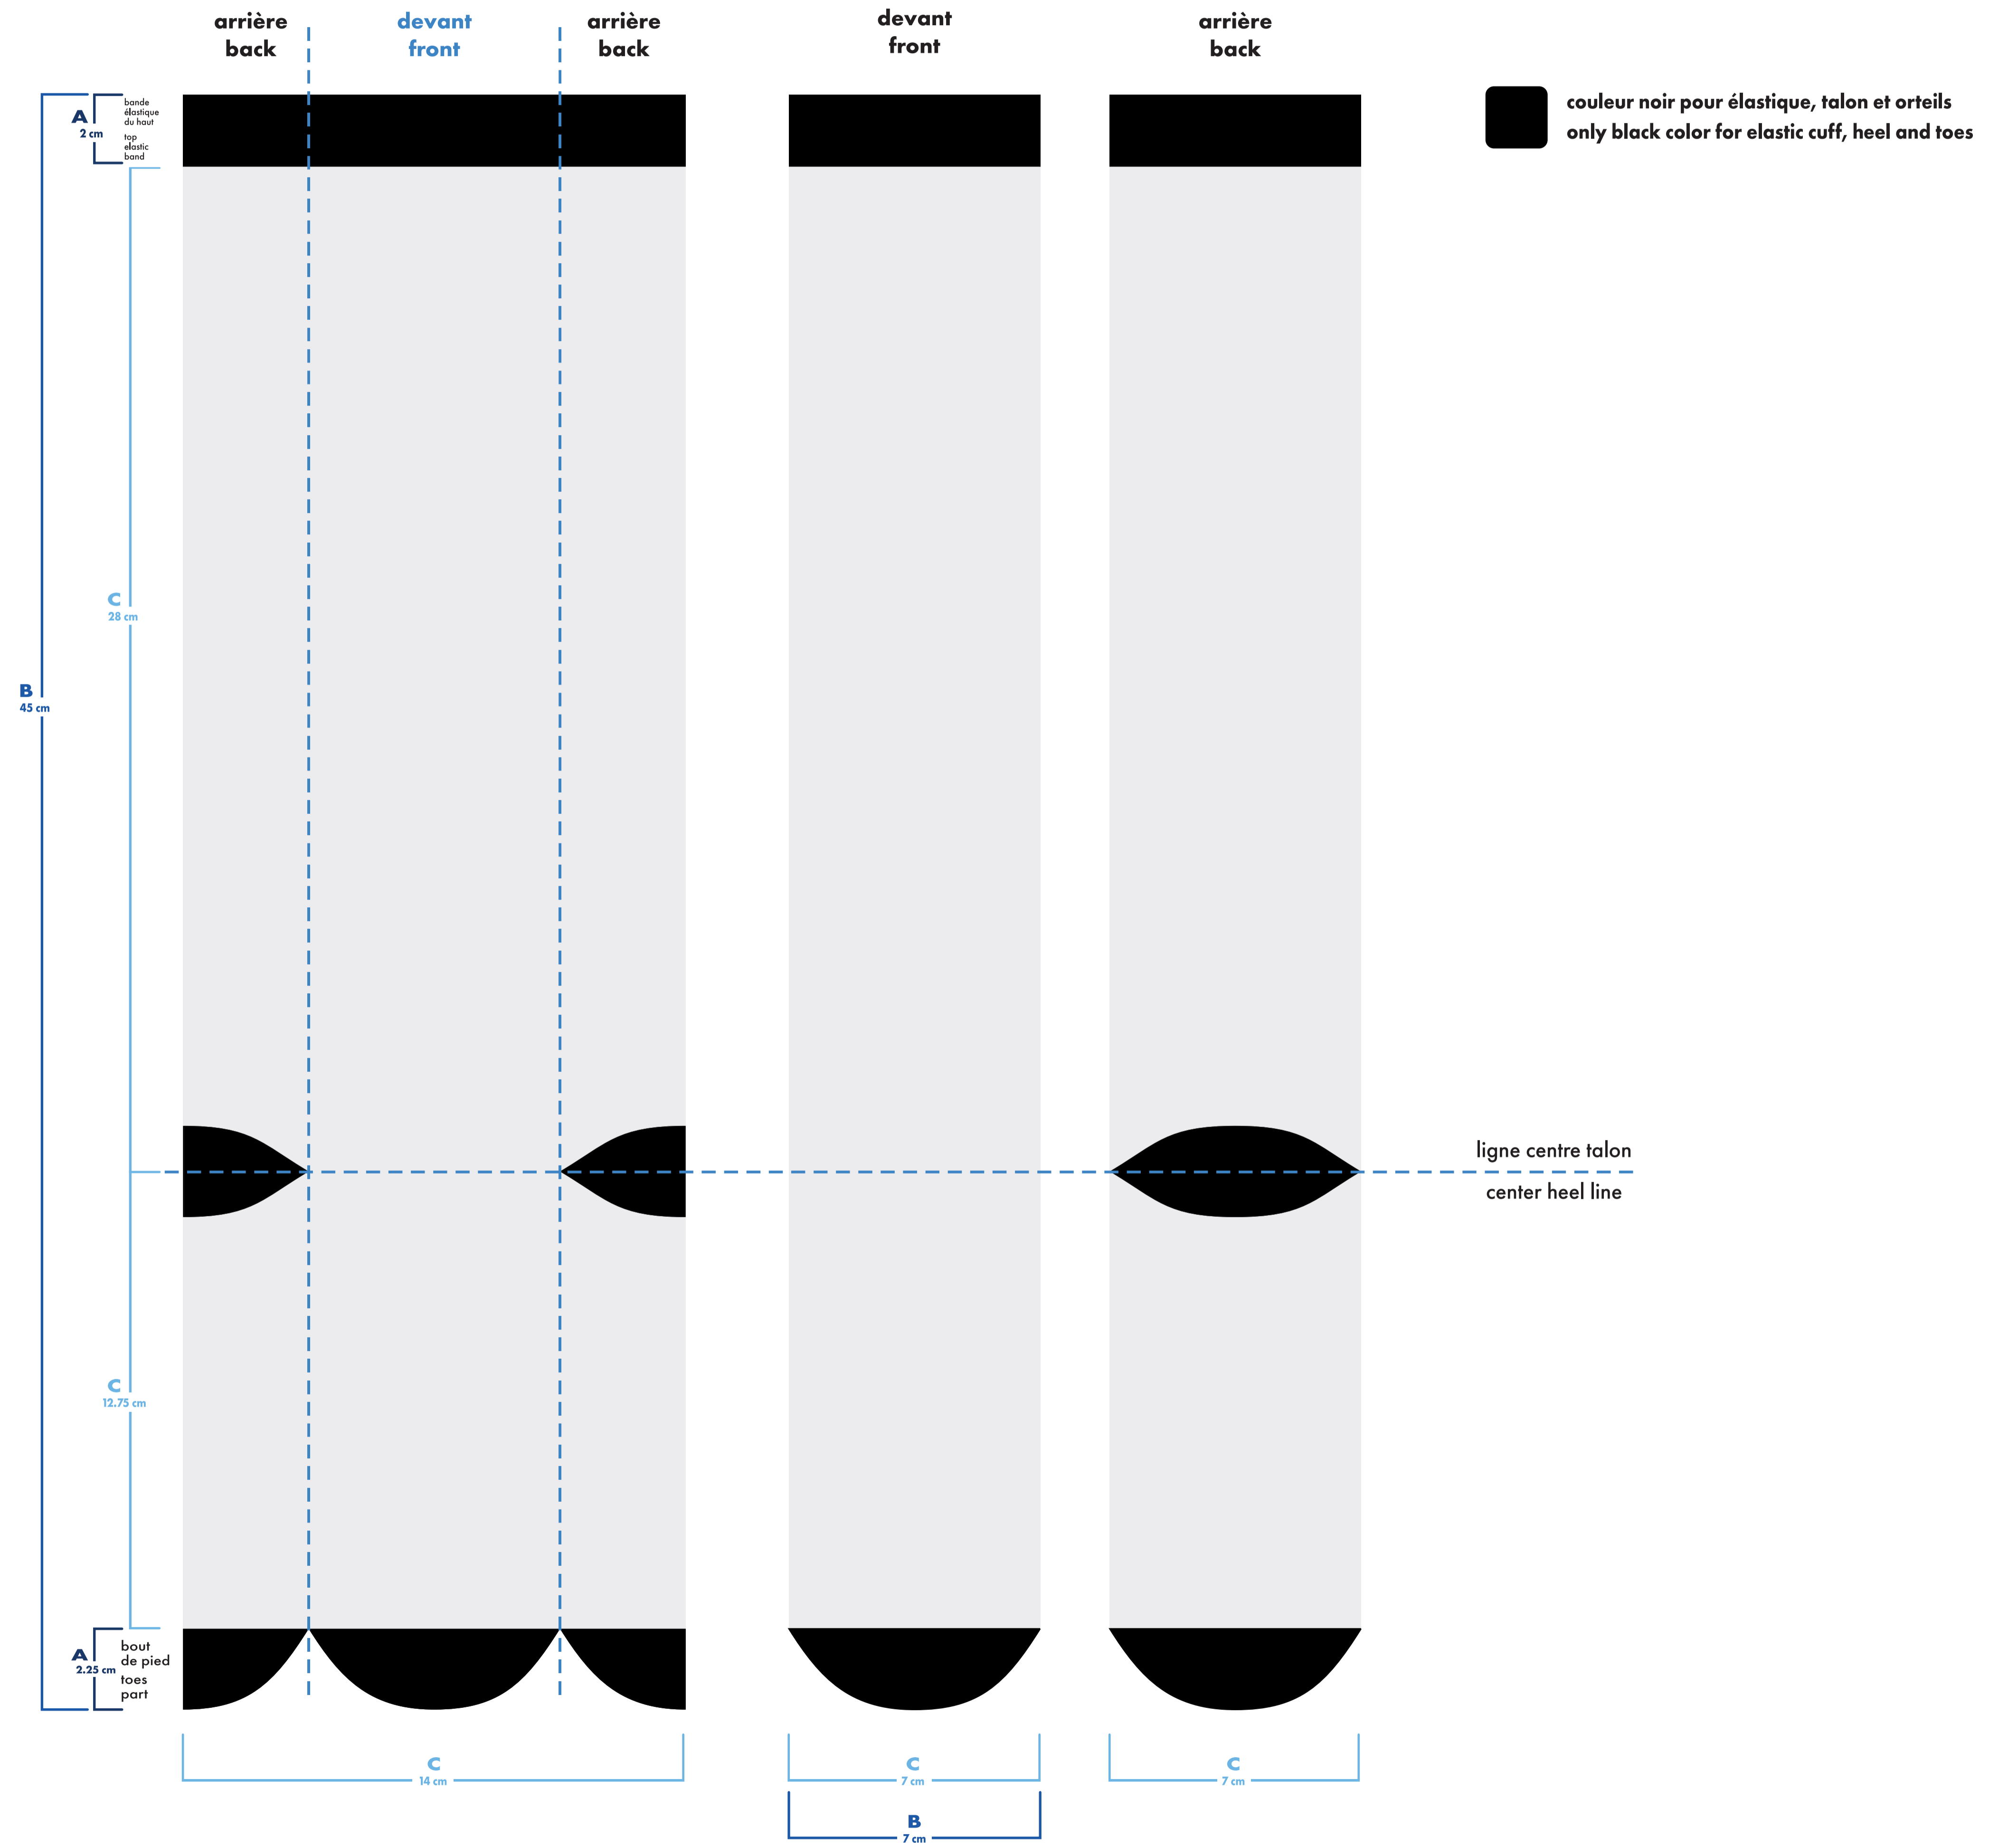

classique imprimé classic printed genou . knee

bas gauche left sock

bas droit right sock

- : blanc
- : noir
- : pms #
- : pms #
- : pms #
- : pms #

- bas gauche et droit identiques
  left and right socks identical
- bas gauche et droit différents
  left and right socks different