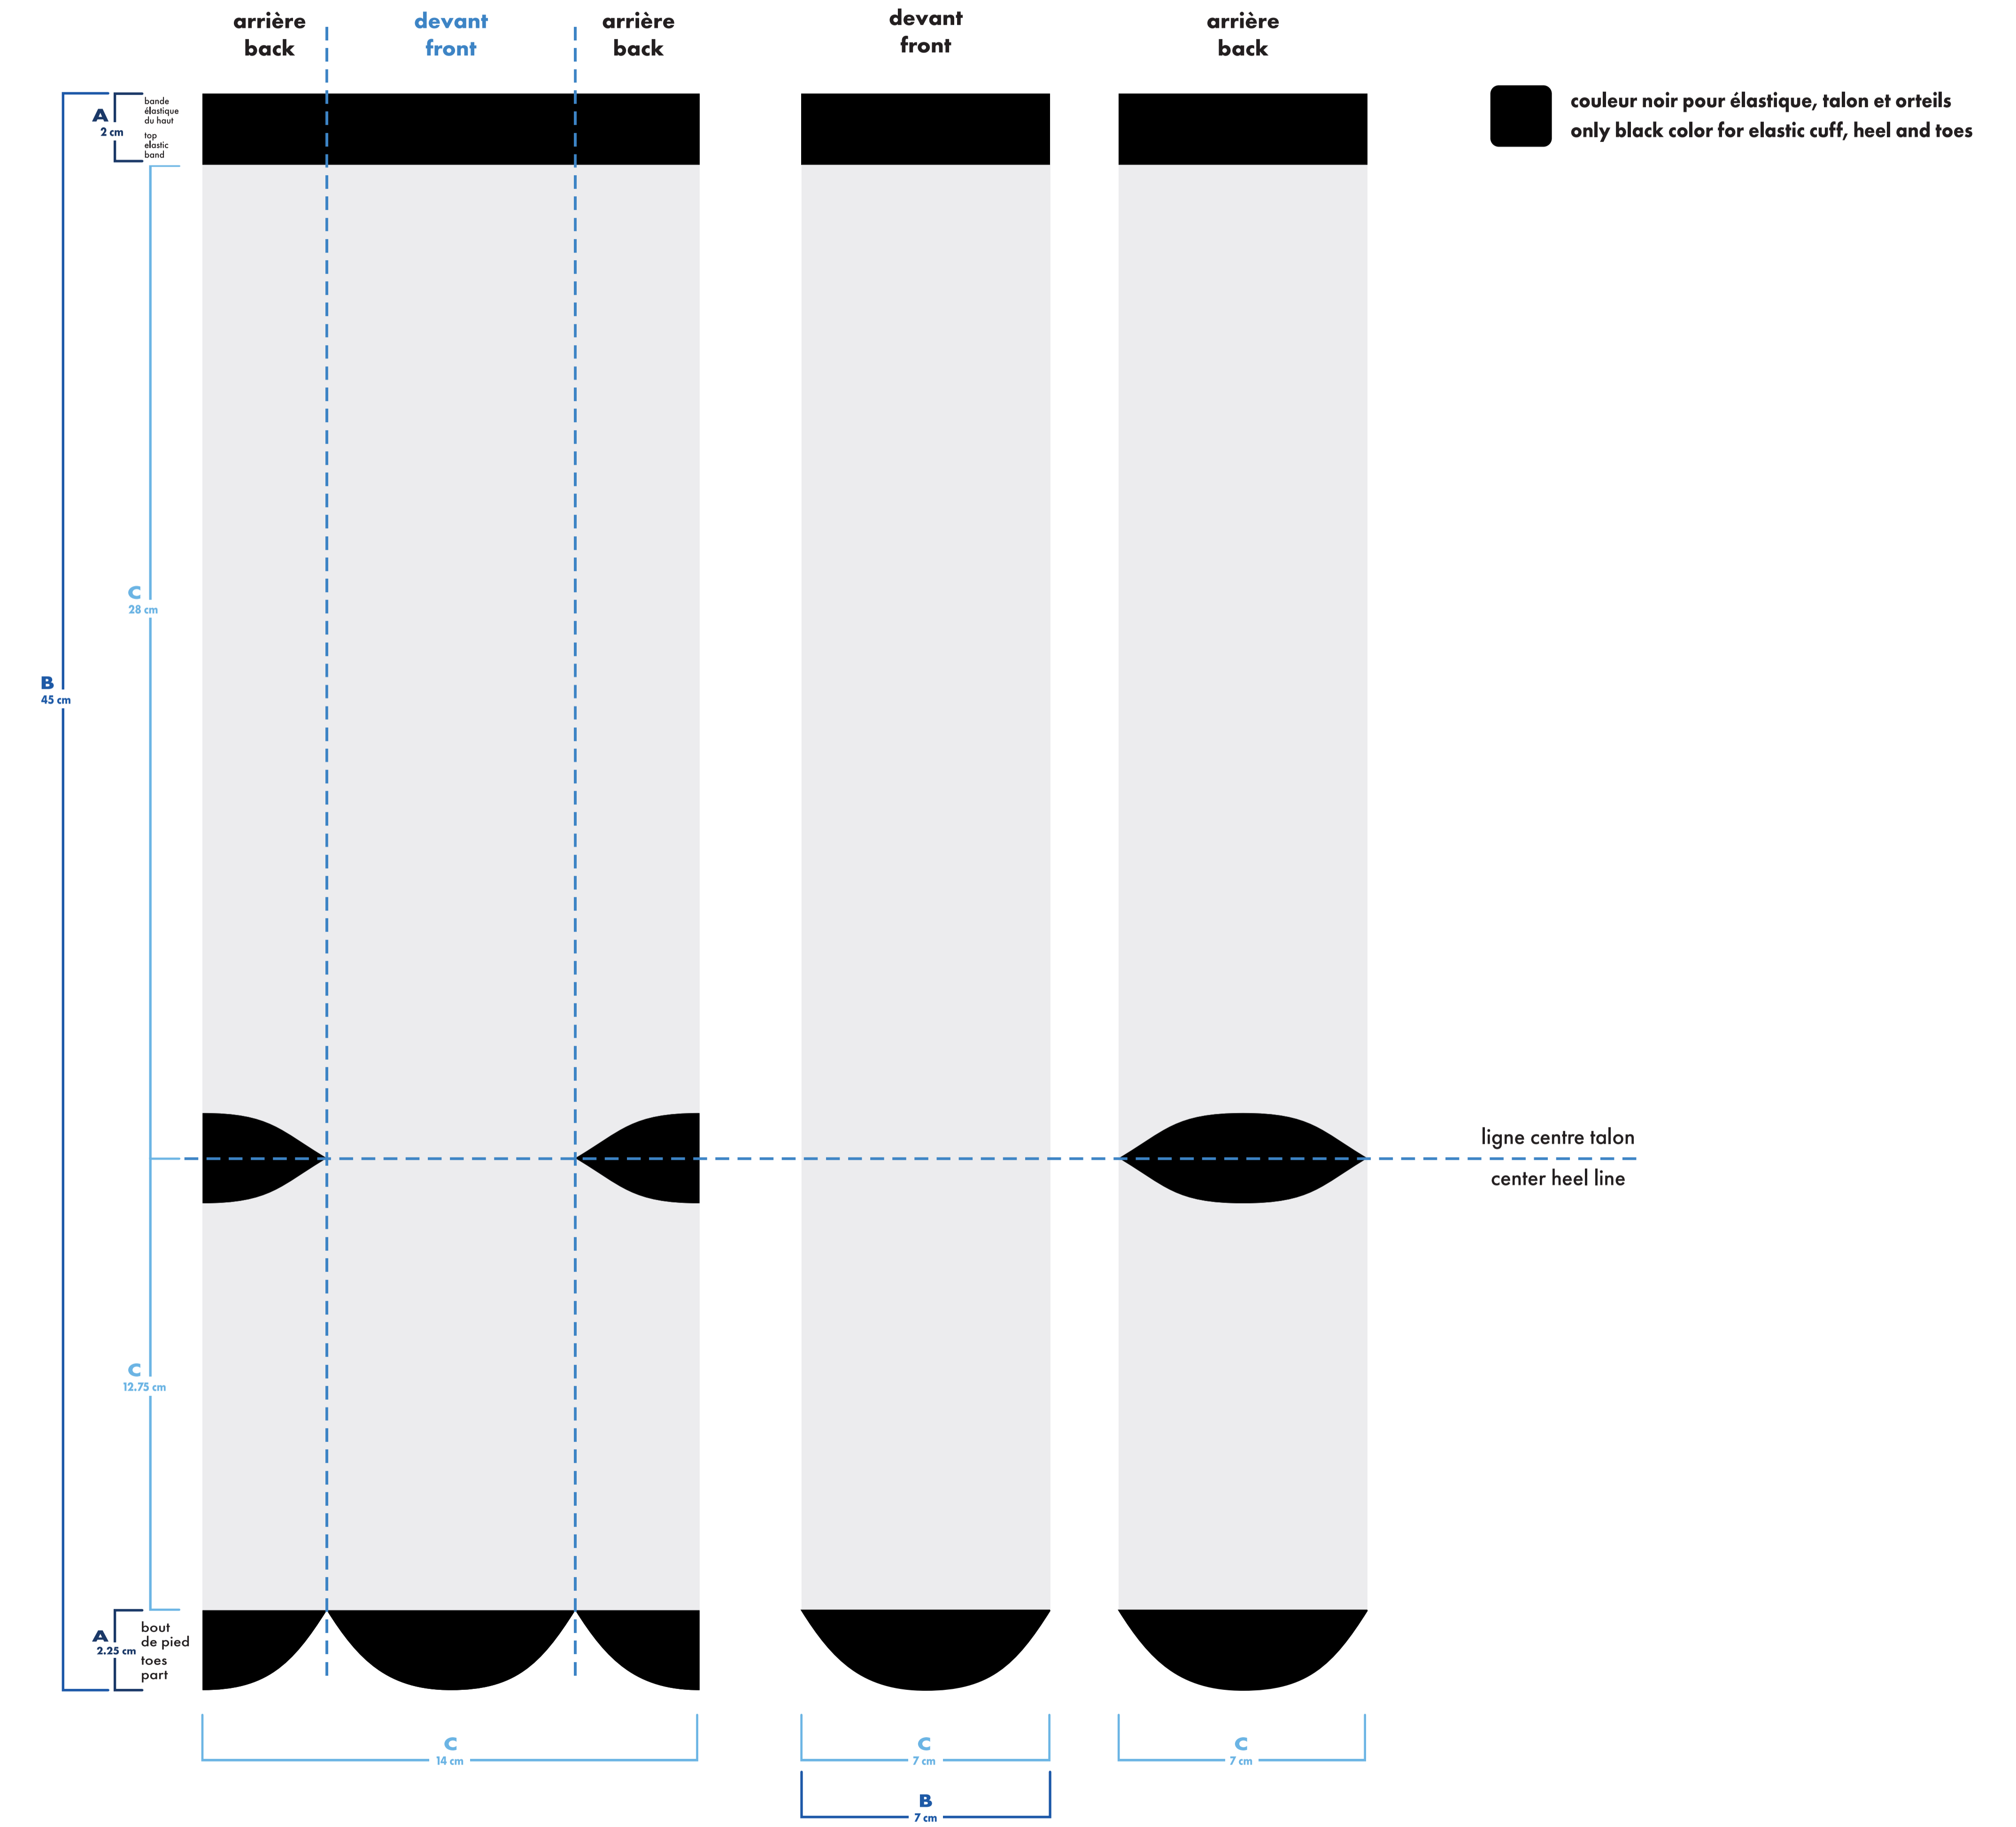

classique imprimé classic printed genou . knee

bas gauche left sock

bas droit right sock

- : blanc
- : noir
- : pms #
- : pms #
- : pms #
- : pms #

- bas gauche et droit identiques
  left and right socks identical
- bas gauche et droit différents
  left and right socks different