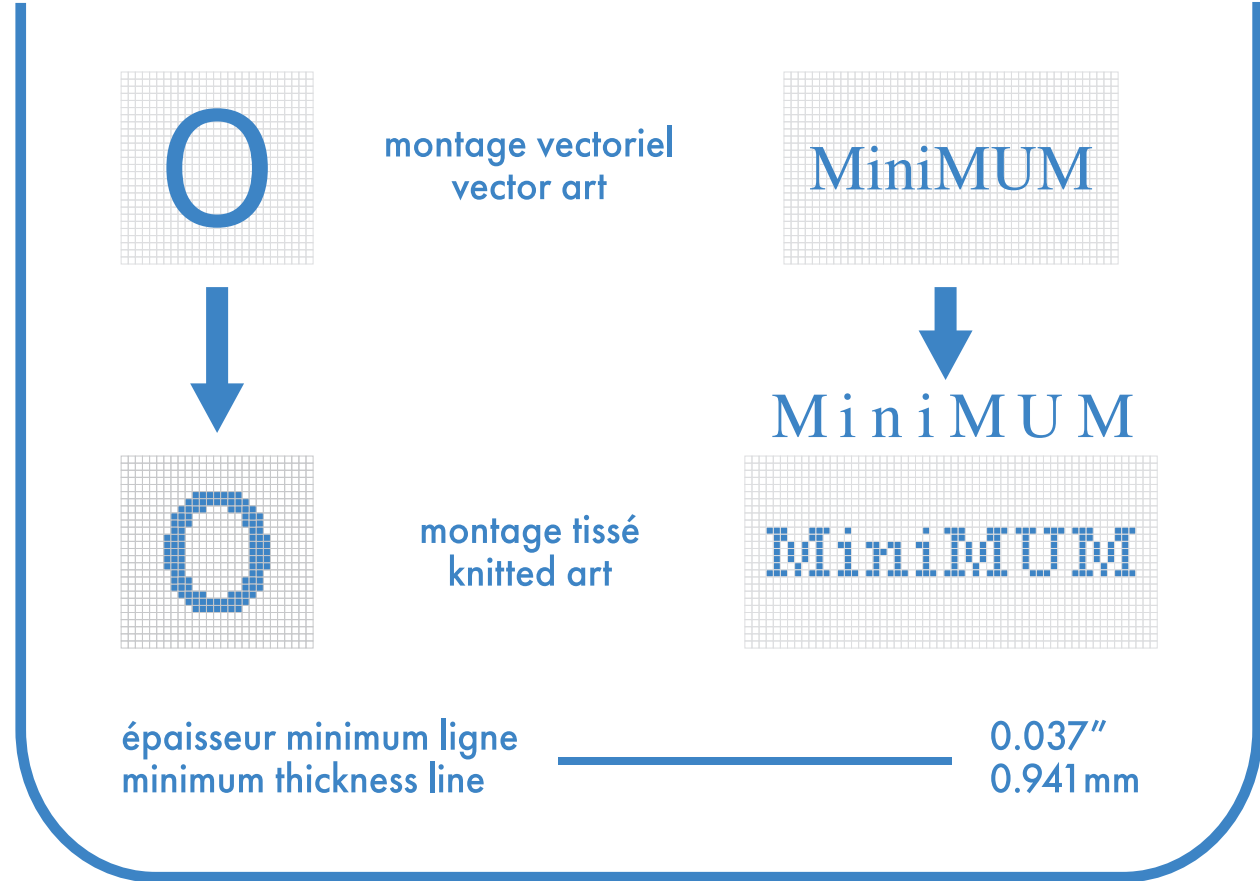

classique imprimé classic printed

genou . knee

couleur noir pour élastique, talon et orteils
only black color for elastic cuff, heel and toes

ligne centre talon
center heel line

○ : blanc
● : noir
● : pms #___
● : pms #___
● : pms #___
● : pms #___

■ bas gauche et droit identiques
left and right socks identical

□ bas gauche et droit différents
left and right socks different