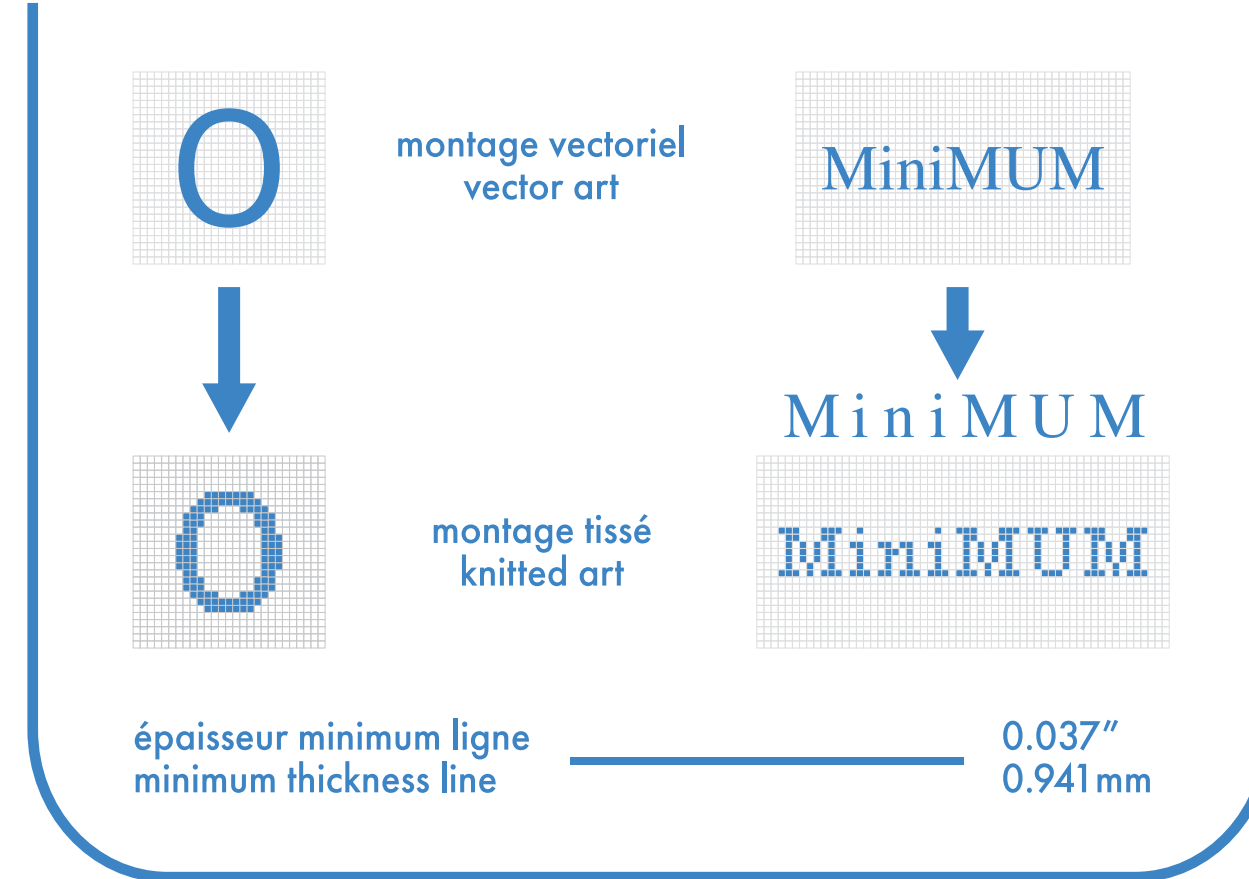

multi-sport imprimé

multi-sport printed

mollet . calf

- : blanc
- : noir
- : pms #
- : pms #
- : pms #
- : pms #
- bas gauche et droit identiques / left and right socks identical
- bas gauche et droit différents / left and right socks different