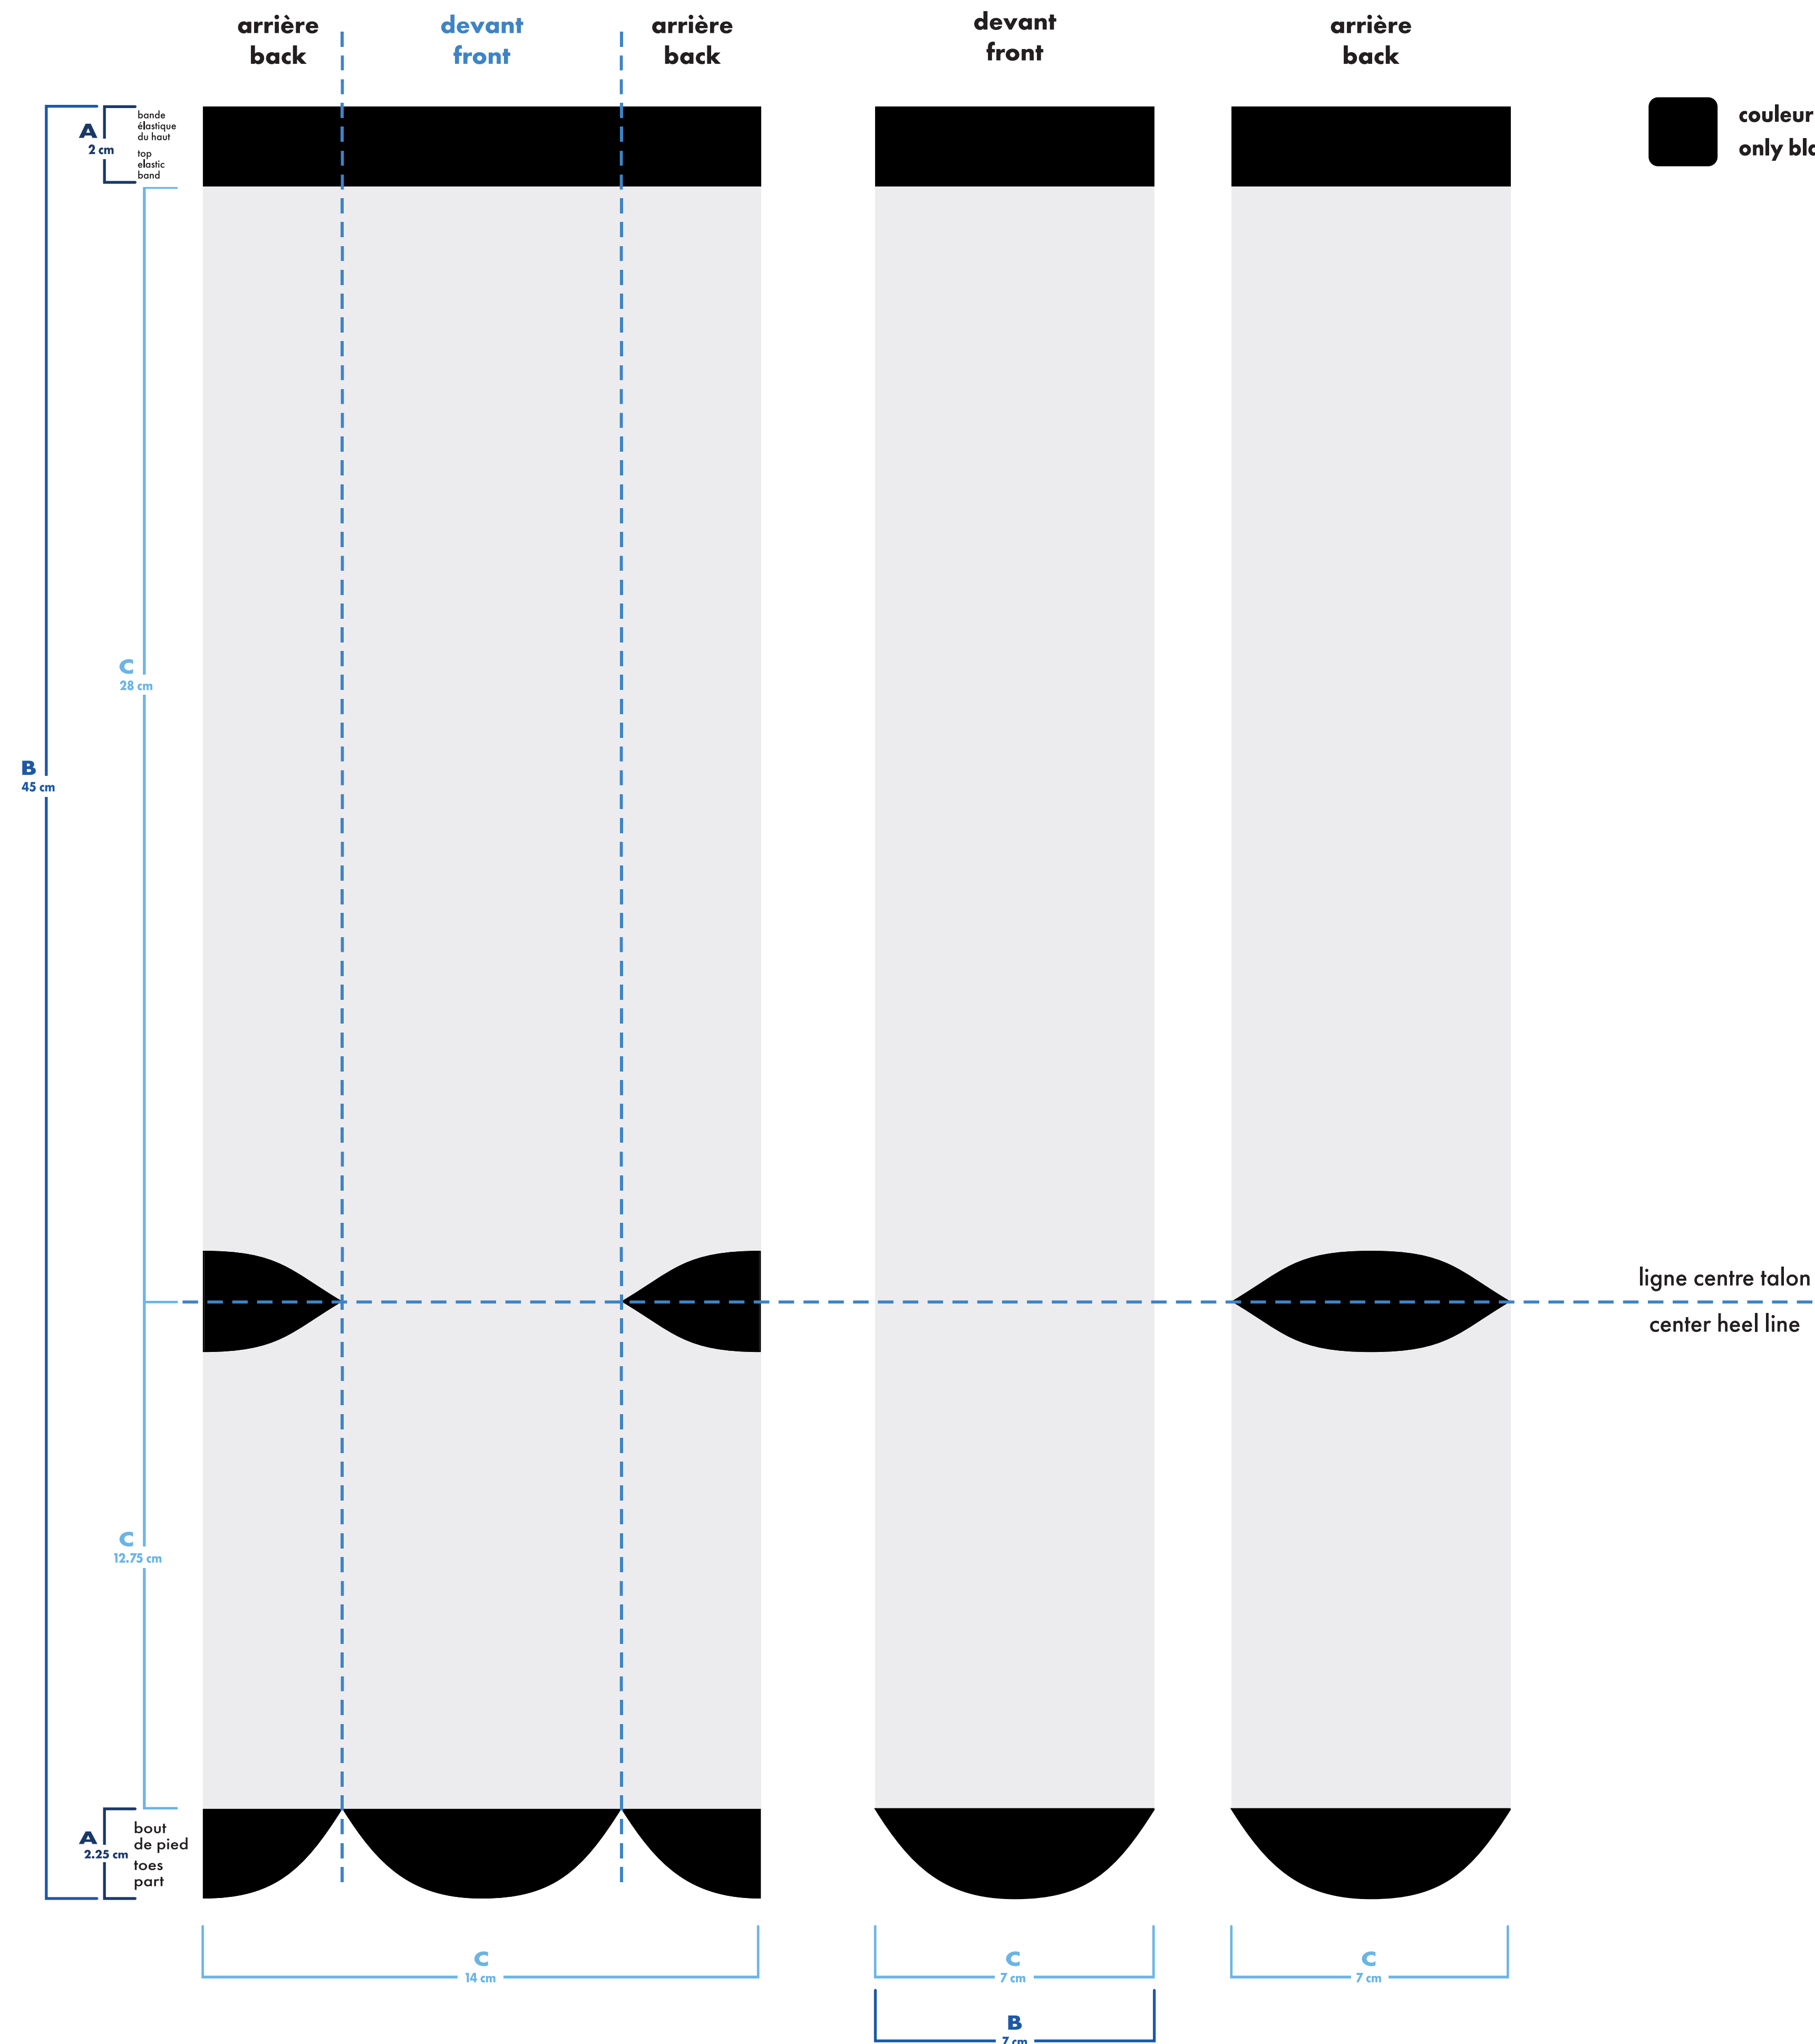

classique imprimé classic printed

genou . knee

couleur noir pour élastique, talon et orteils
only black color for elastic cuff, heel and toes

ligne centre talon
center heel line

○ : blanc
● : noir
● : pms #___
● : pms #___
● : pms #___
● : pms #___

■ bas gauche et droit identiques
left and right socks identical

□ bas gauche et droit différents
left and right socks different