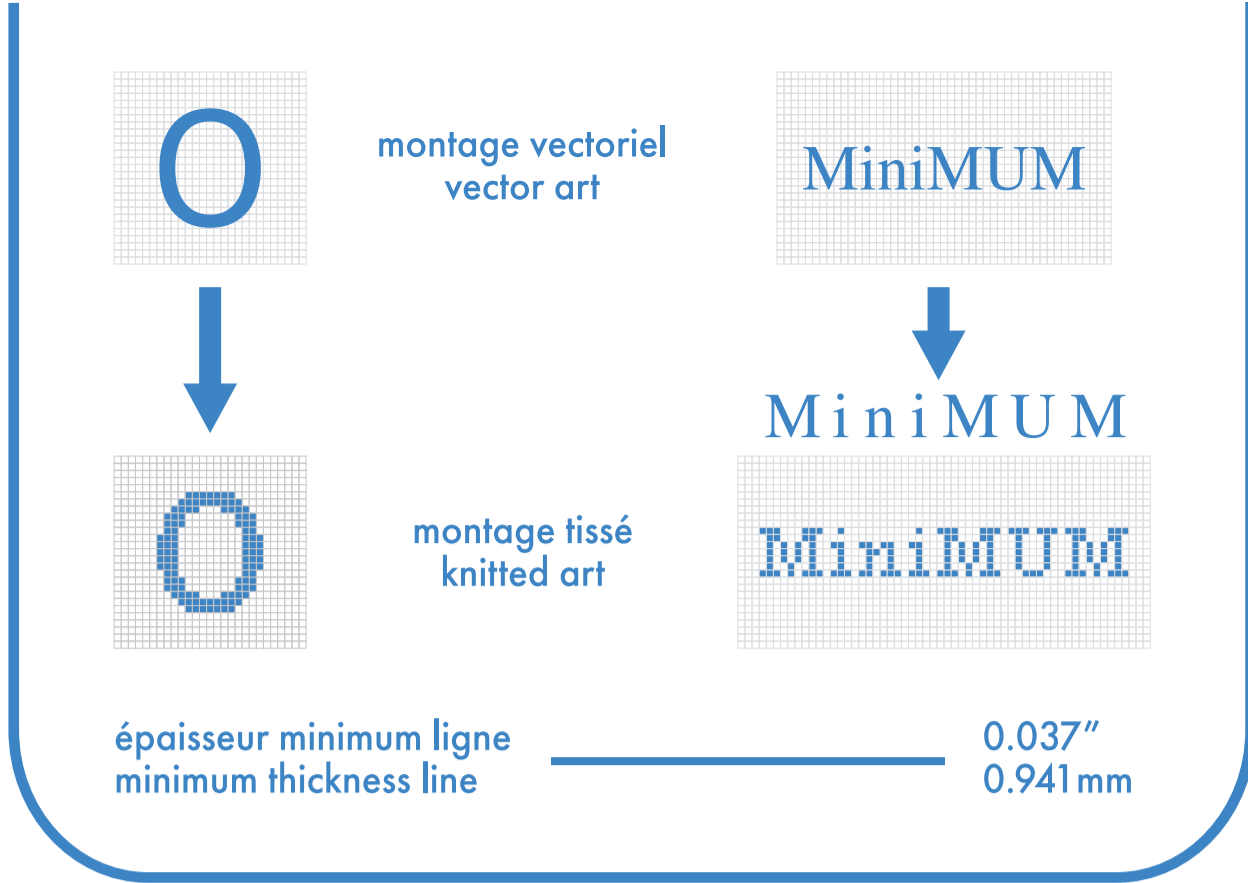

multi-sport imprimé multi-sport printed

quart . quarter

couleur noir pour élastique, talon et orteils
only black color for elastic cuff, heel and toes

ligne centre talon
center heel line

- : blanc
- : pms #__
- : pms #__
- : noir
- : pms #__
- : pms #__

bas gauche et droit identiques
left and right socks identical

bas gauche et droit différents
left and right socks different