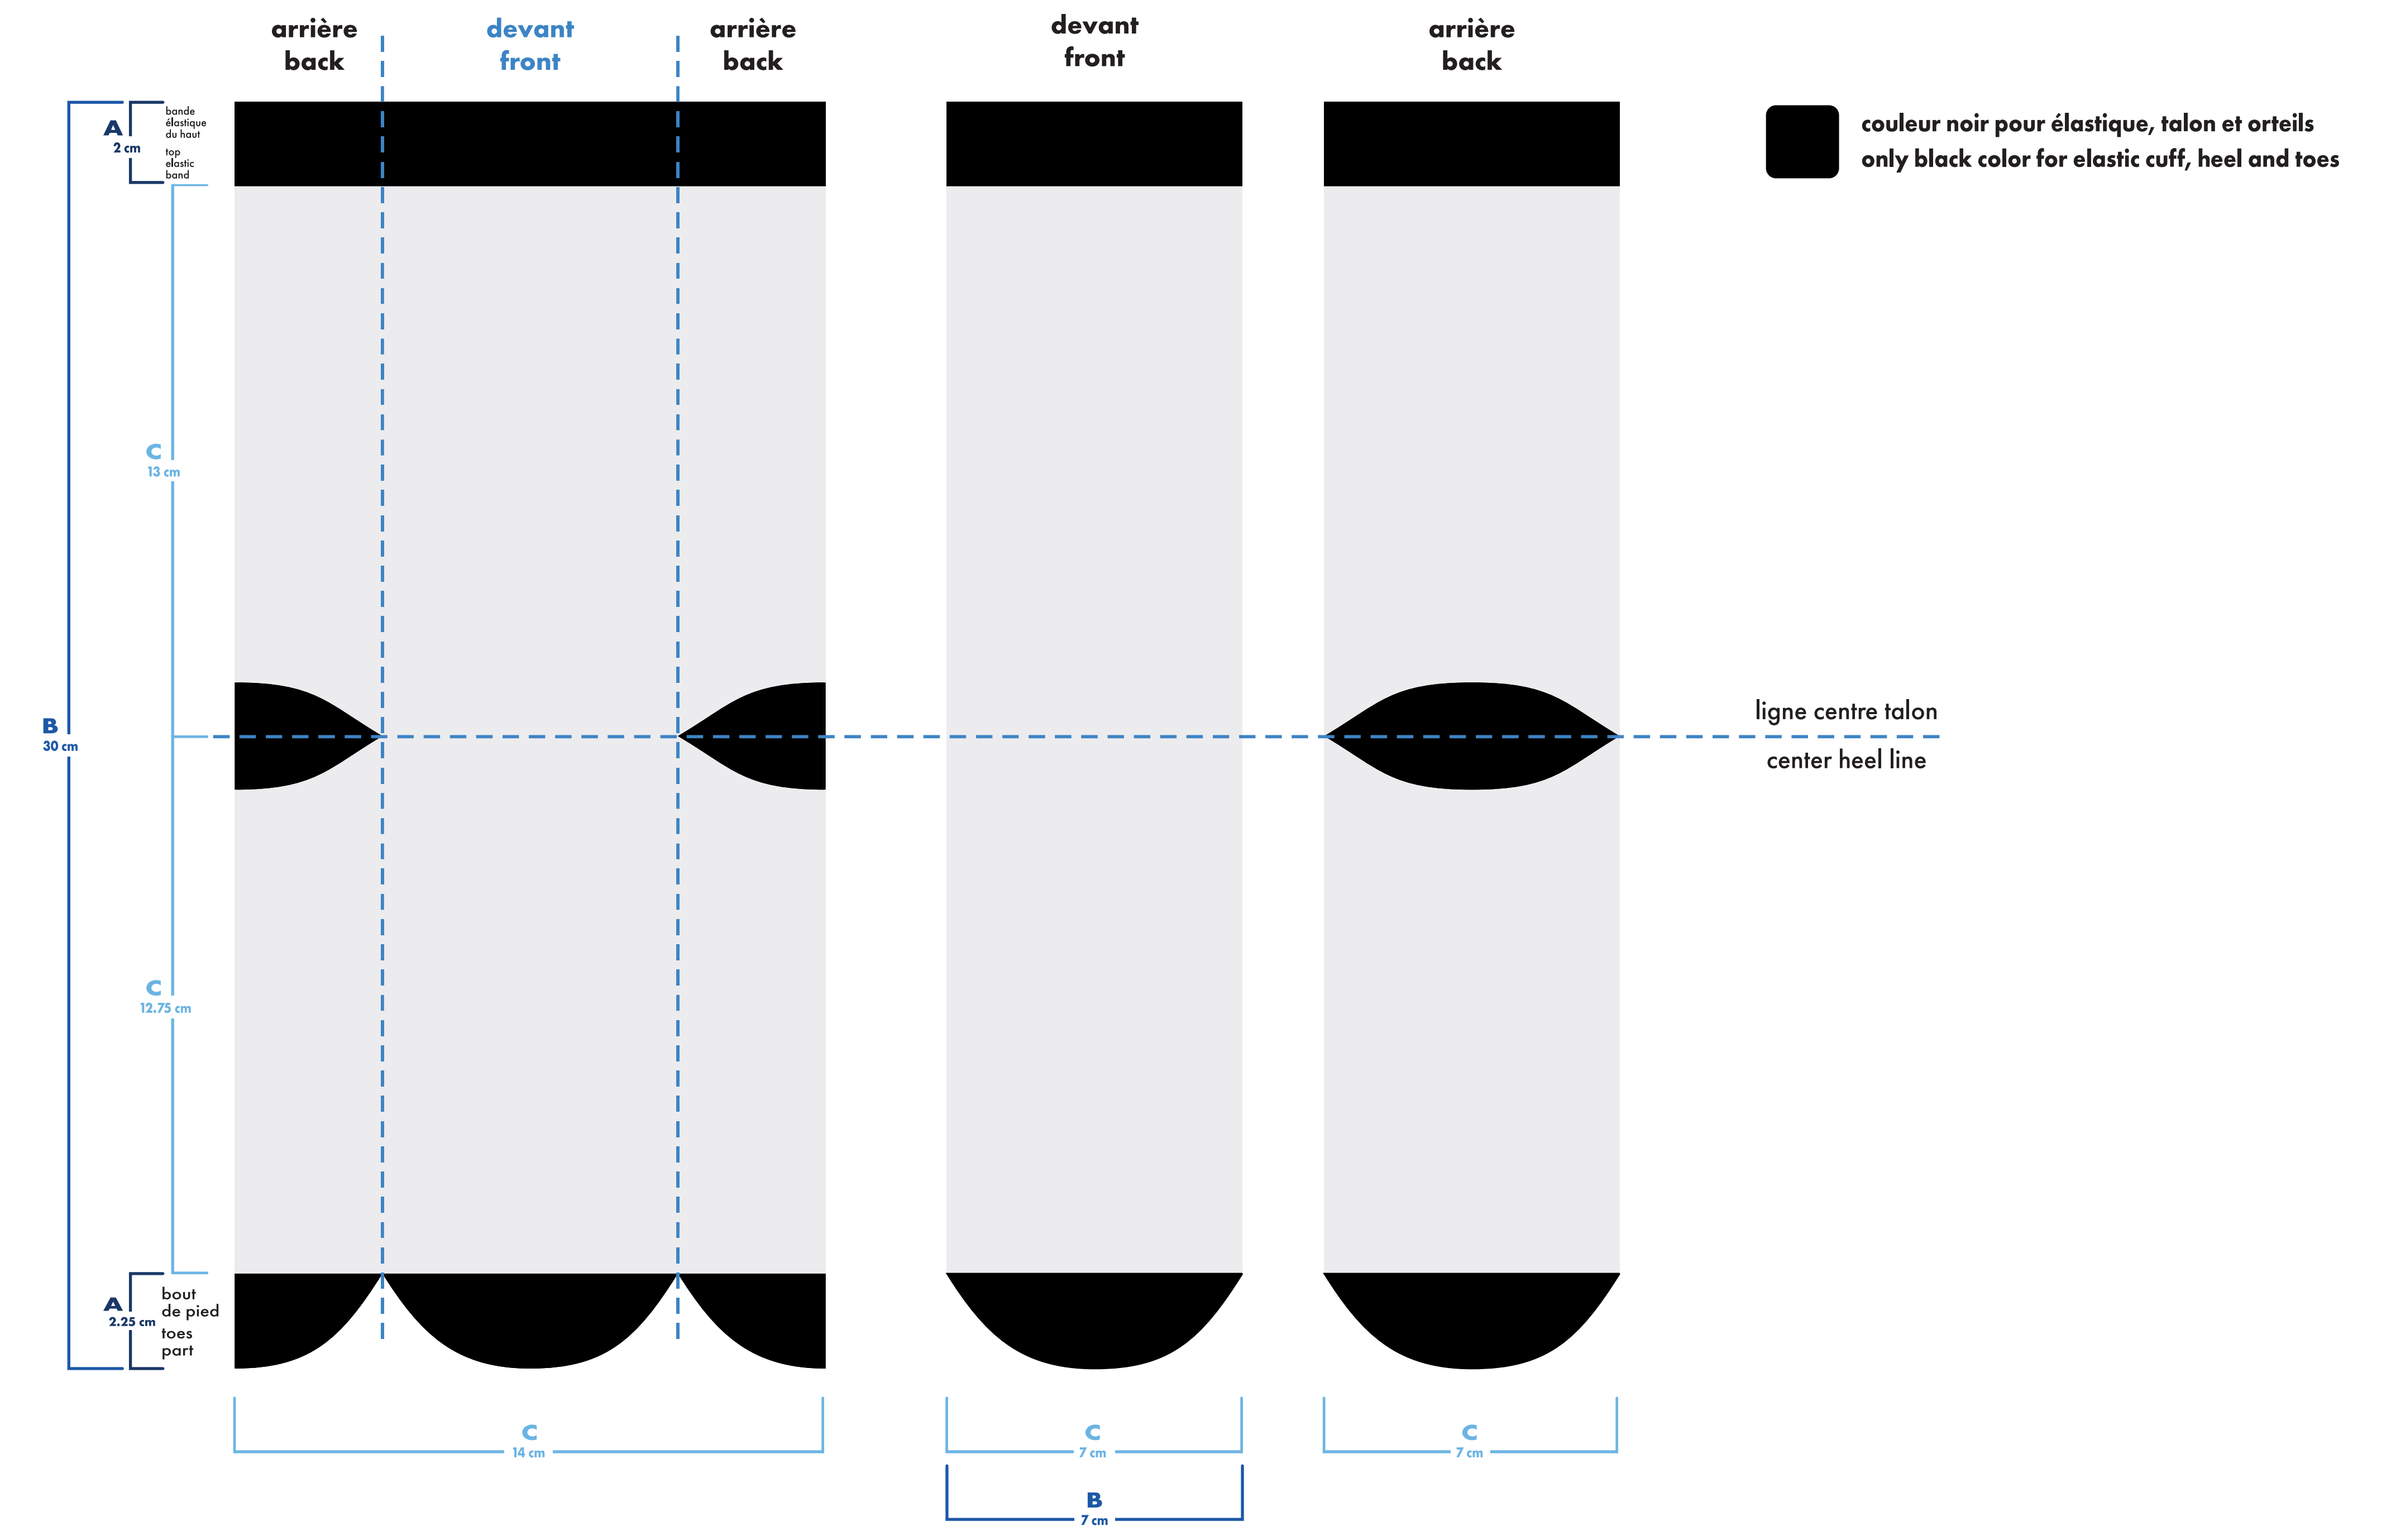

multi-sport imprimé multi-sport printed

mollet . calf

bas gauche left sock

bas droit right sock

- : blanc
- : noir
- : pms #
- : pms #
- : pms #
- : pms #

- bas gauche et droit identiques / left and right socks identical
- bas gauche et droit différents / left and right socks different