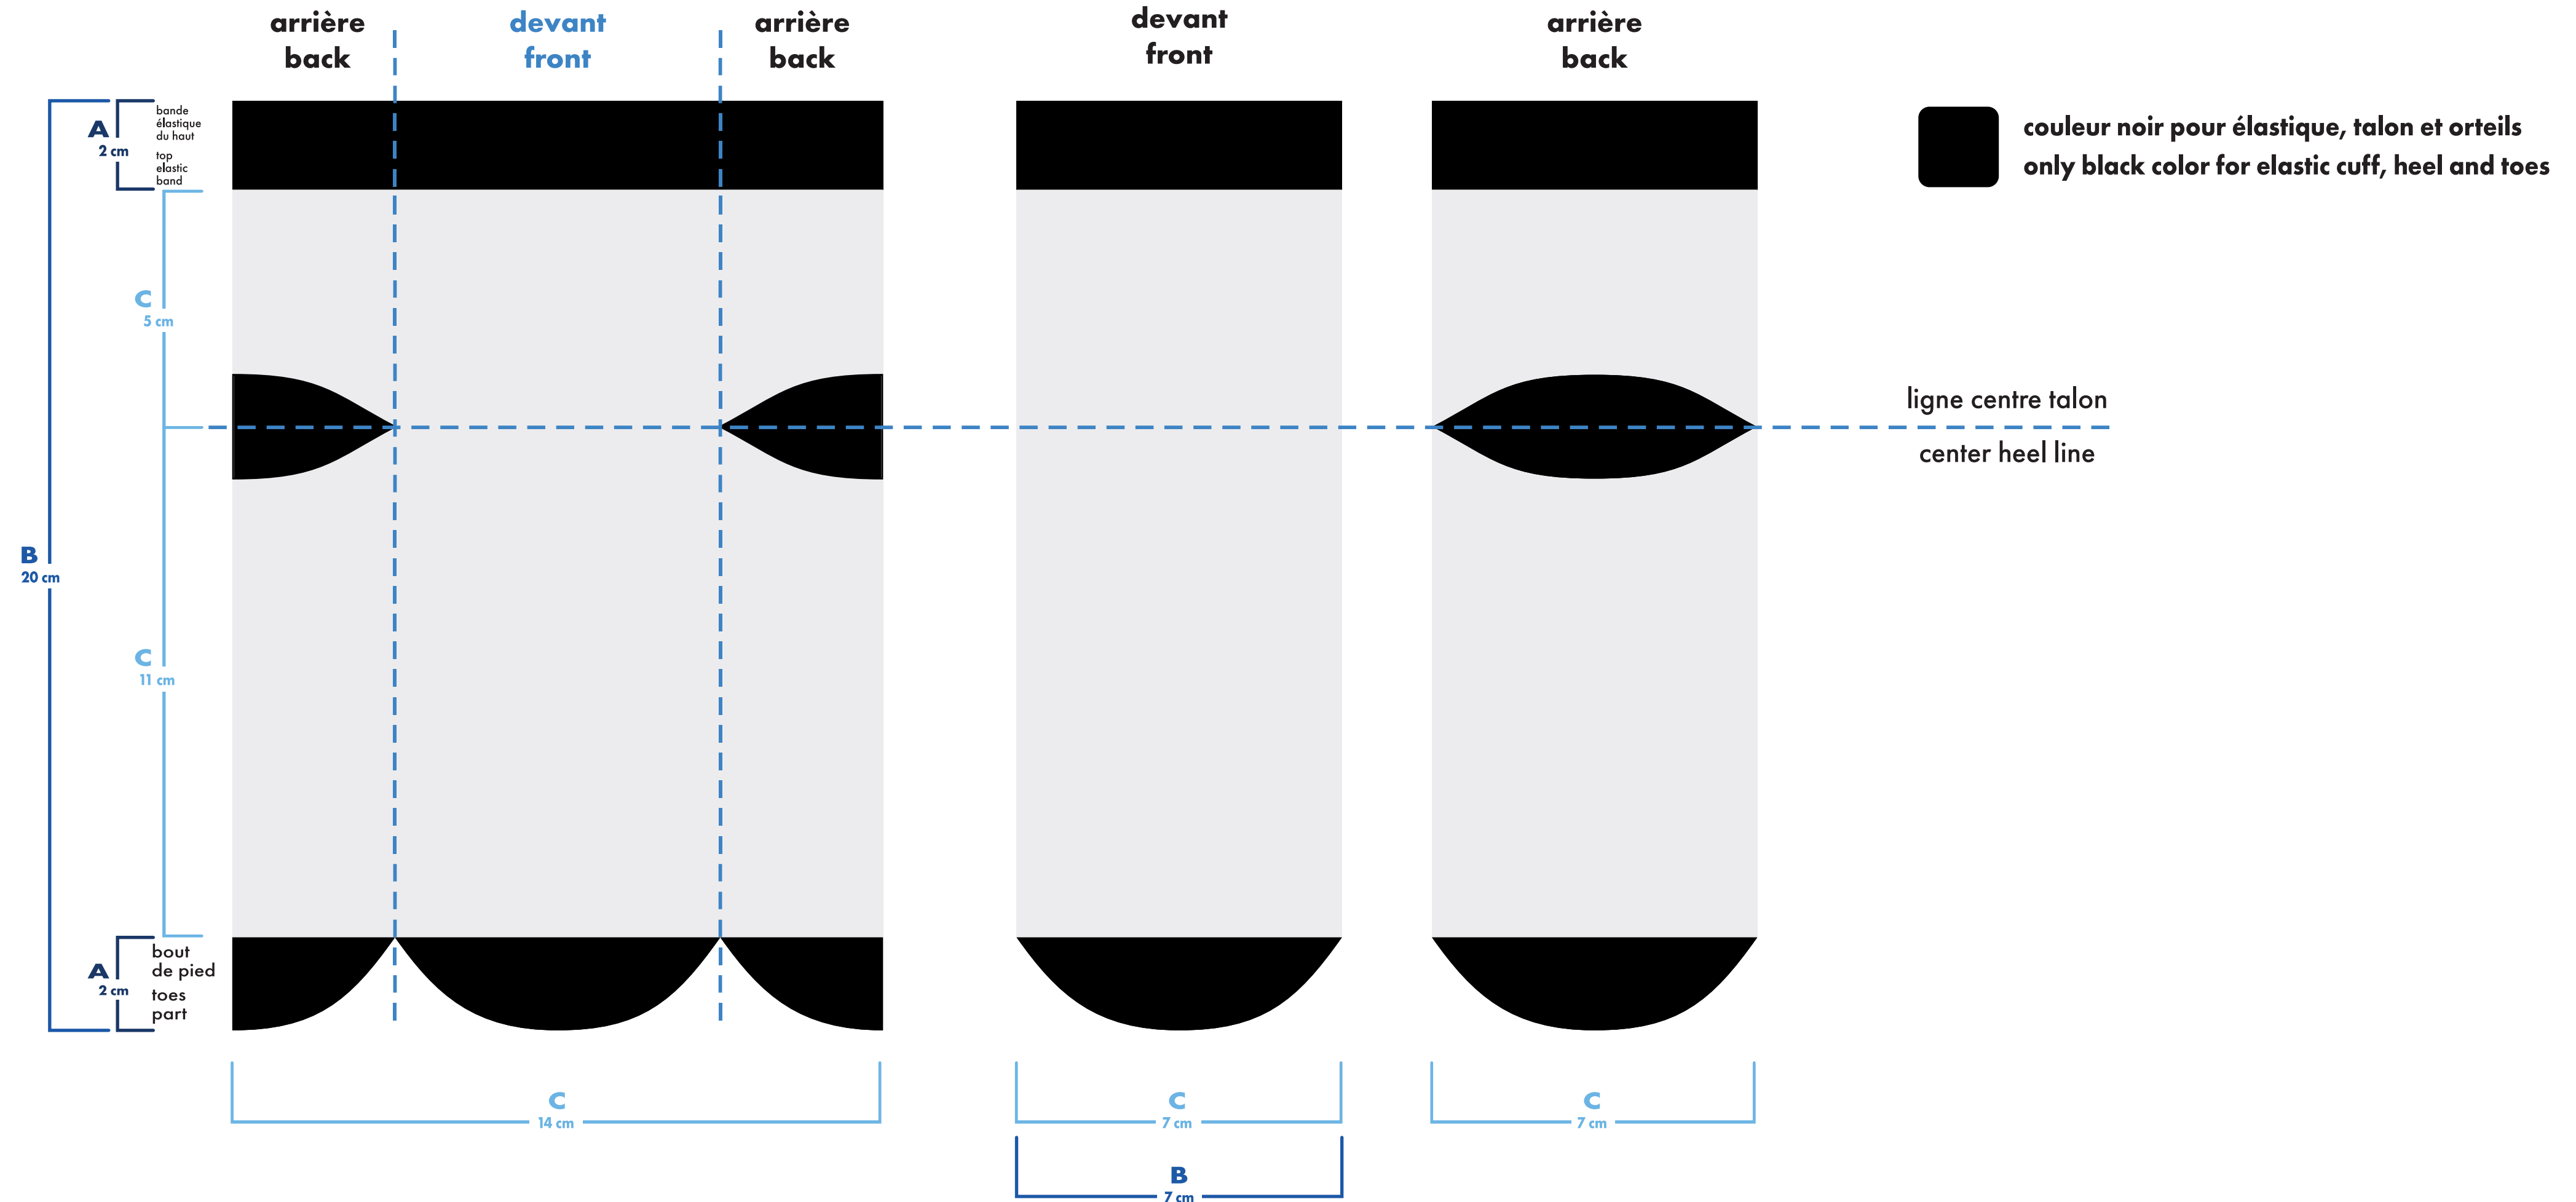

multi-sport imprimé multi-sport printed

quart . quarter

- : blanc
- : noir
- : pms # ___
- : pms # ___
- : pms # ___
- : pms # ___

■ bas gauche et droit identiques
left and right socks identical

□ bas gauche et droit différents
left and right socks different