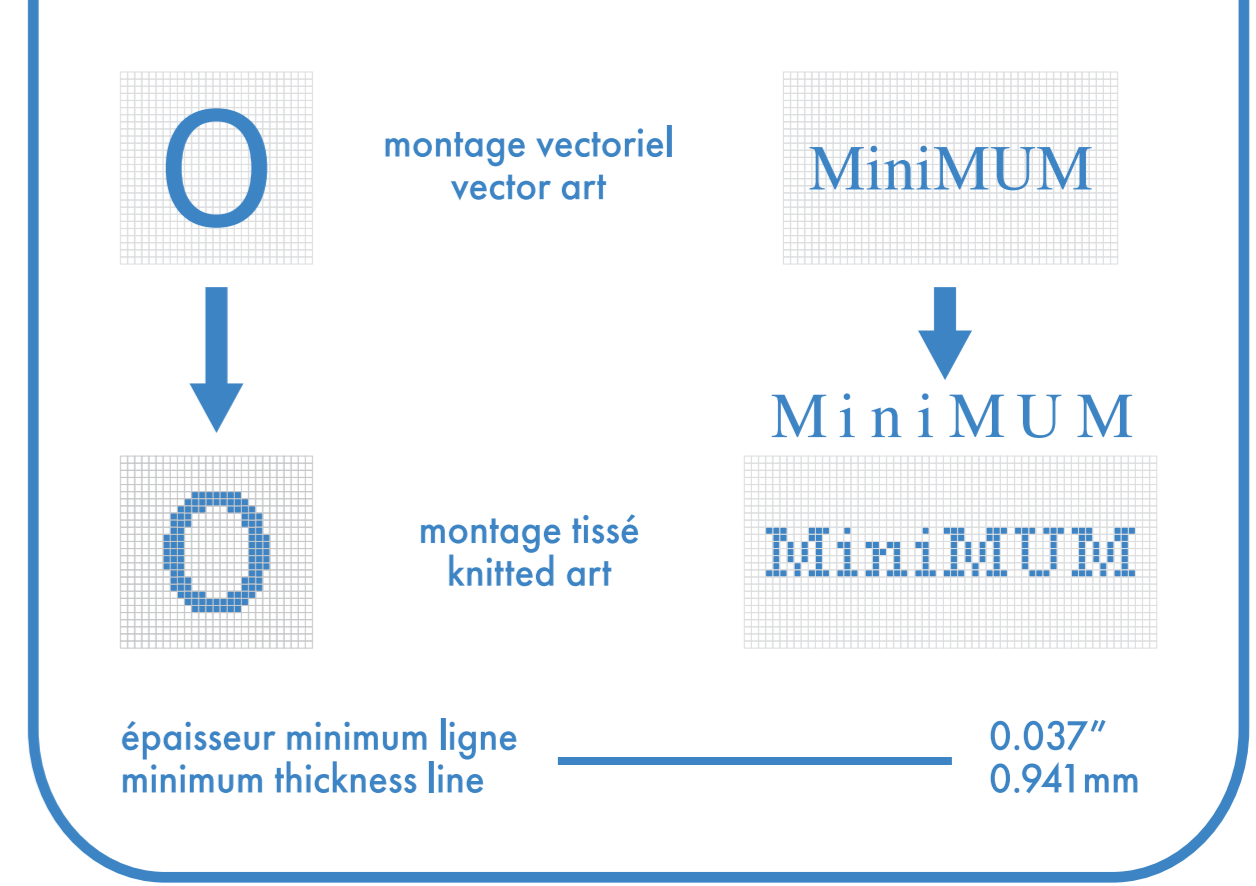

□ bas gauche et droit différents  
left and right socks different

# multi-sport imprimé multi-sport printed

quart . quarter

bas gauche  
left sock

bas droit  
right sock

- : blanc
- : noir
- : pms #\_\_
- : pms #\_\_
- : pms #\_\_
- : pms #\_\_

- bas gauche et droit identiques  
left and right socks identical
- bas gauche et droit différents  
left and right socks different