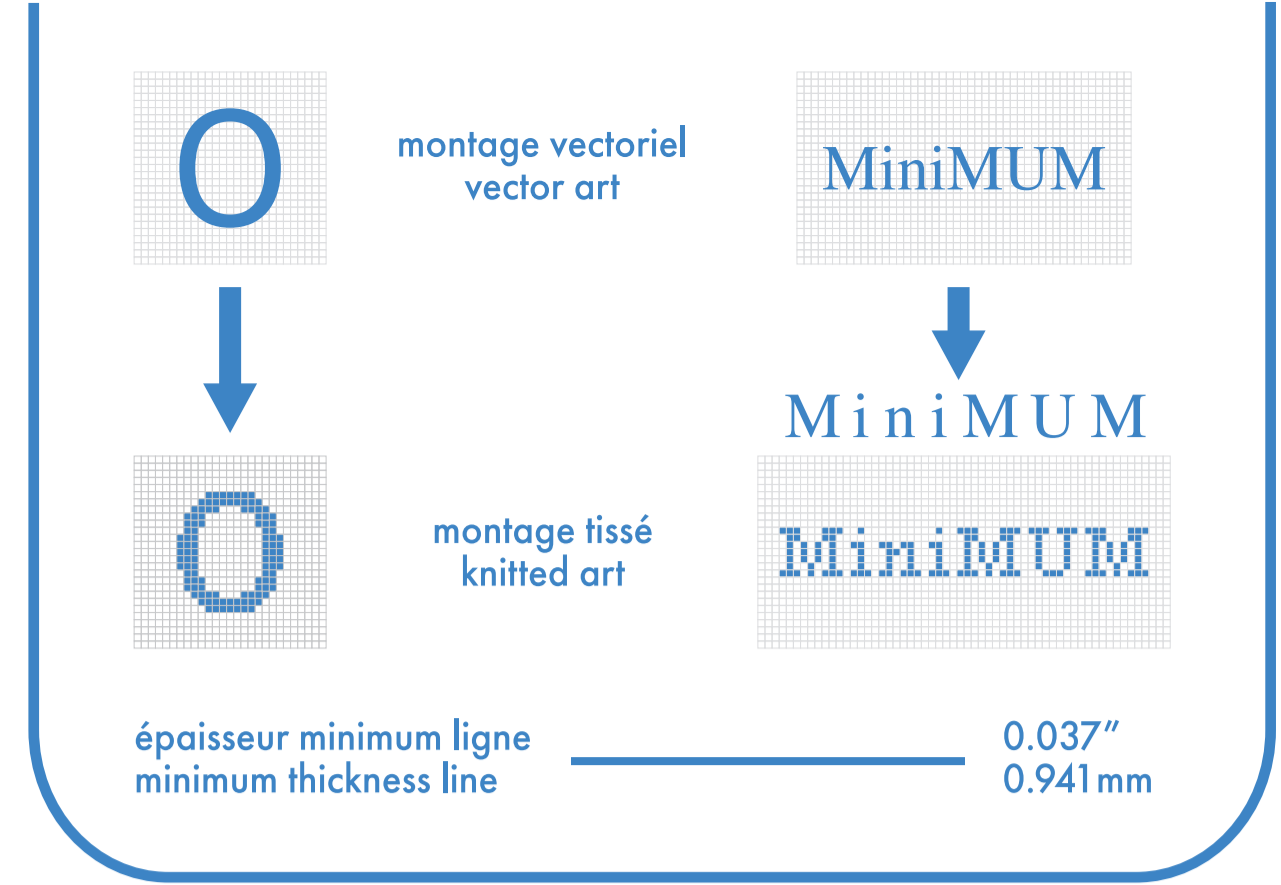

classique imprimé classic printed

genou . knee

couleur noir pour élastique, talon et orteils
only black color for elastic cuff, heel and toes

○ : blanc
● : noir
● : pms #____
● : pms #____
● : pms #____
● : pms #____

bas gauche et droit identiques
left and right socks identical

bas gauche et droit différents
left and right socks different