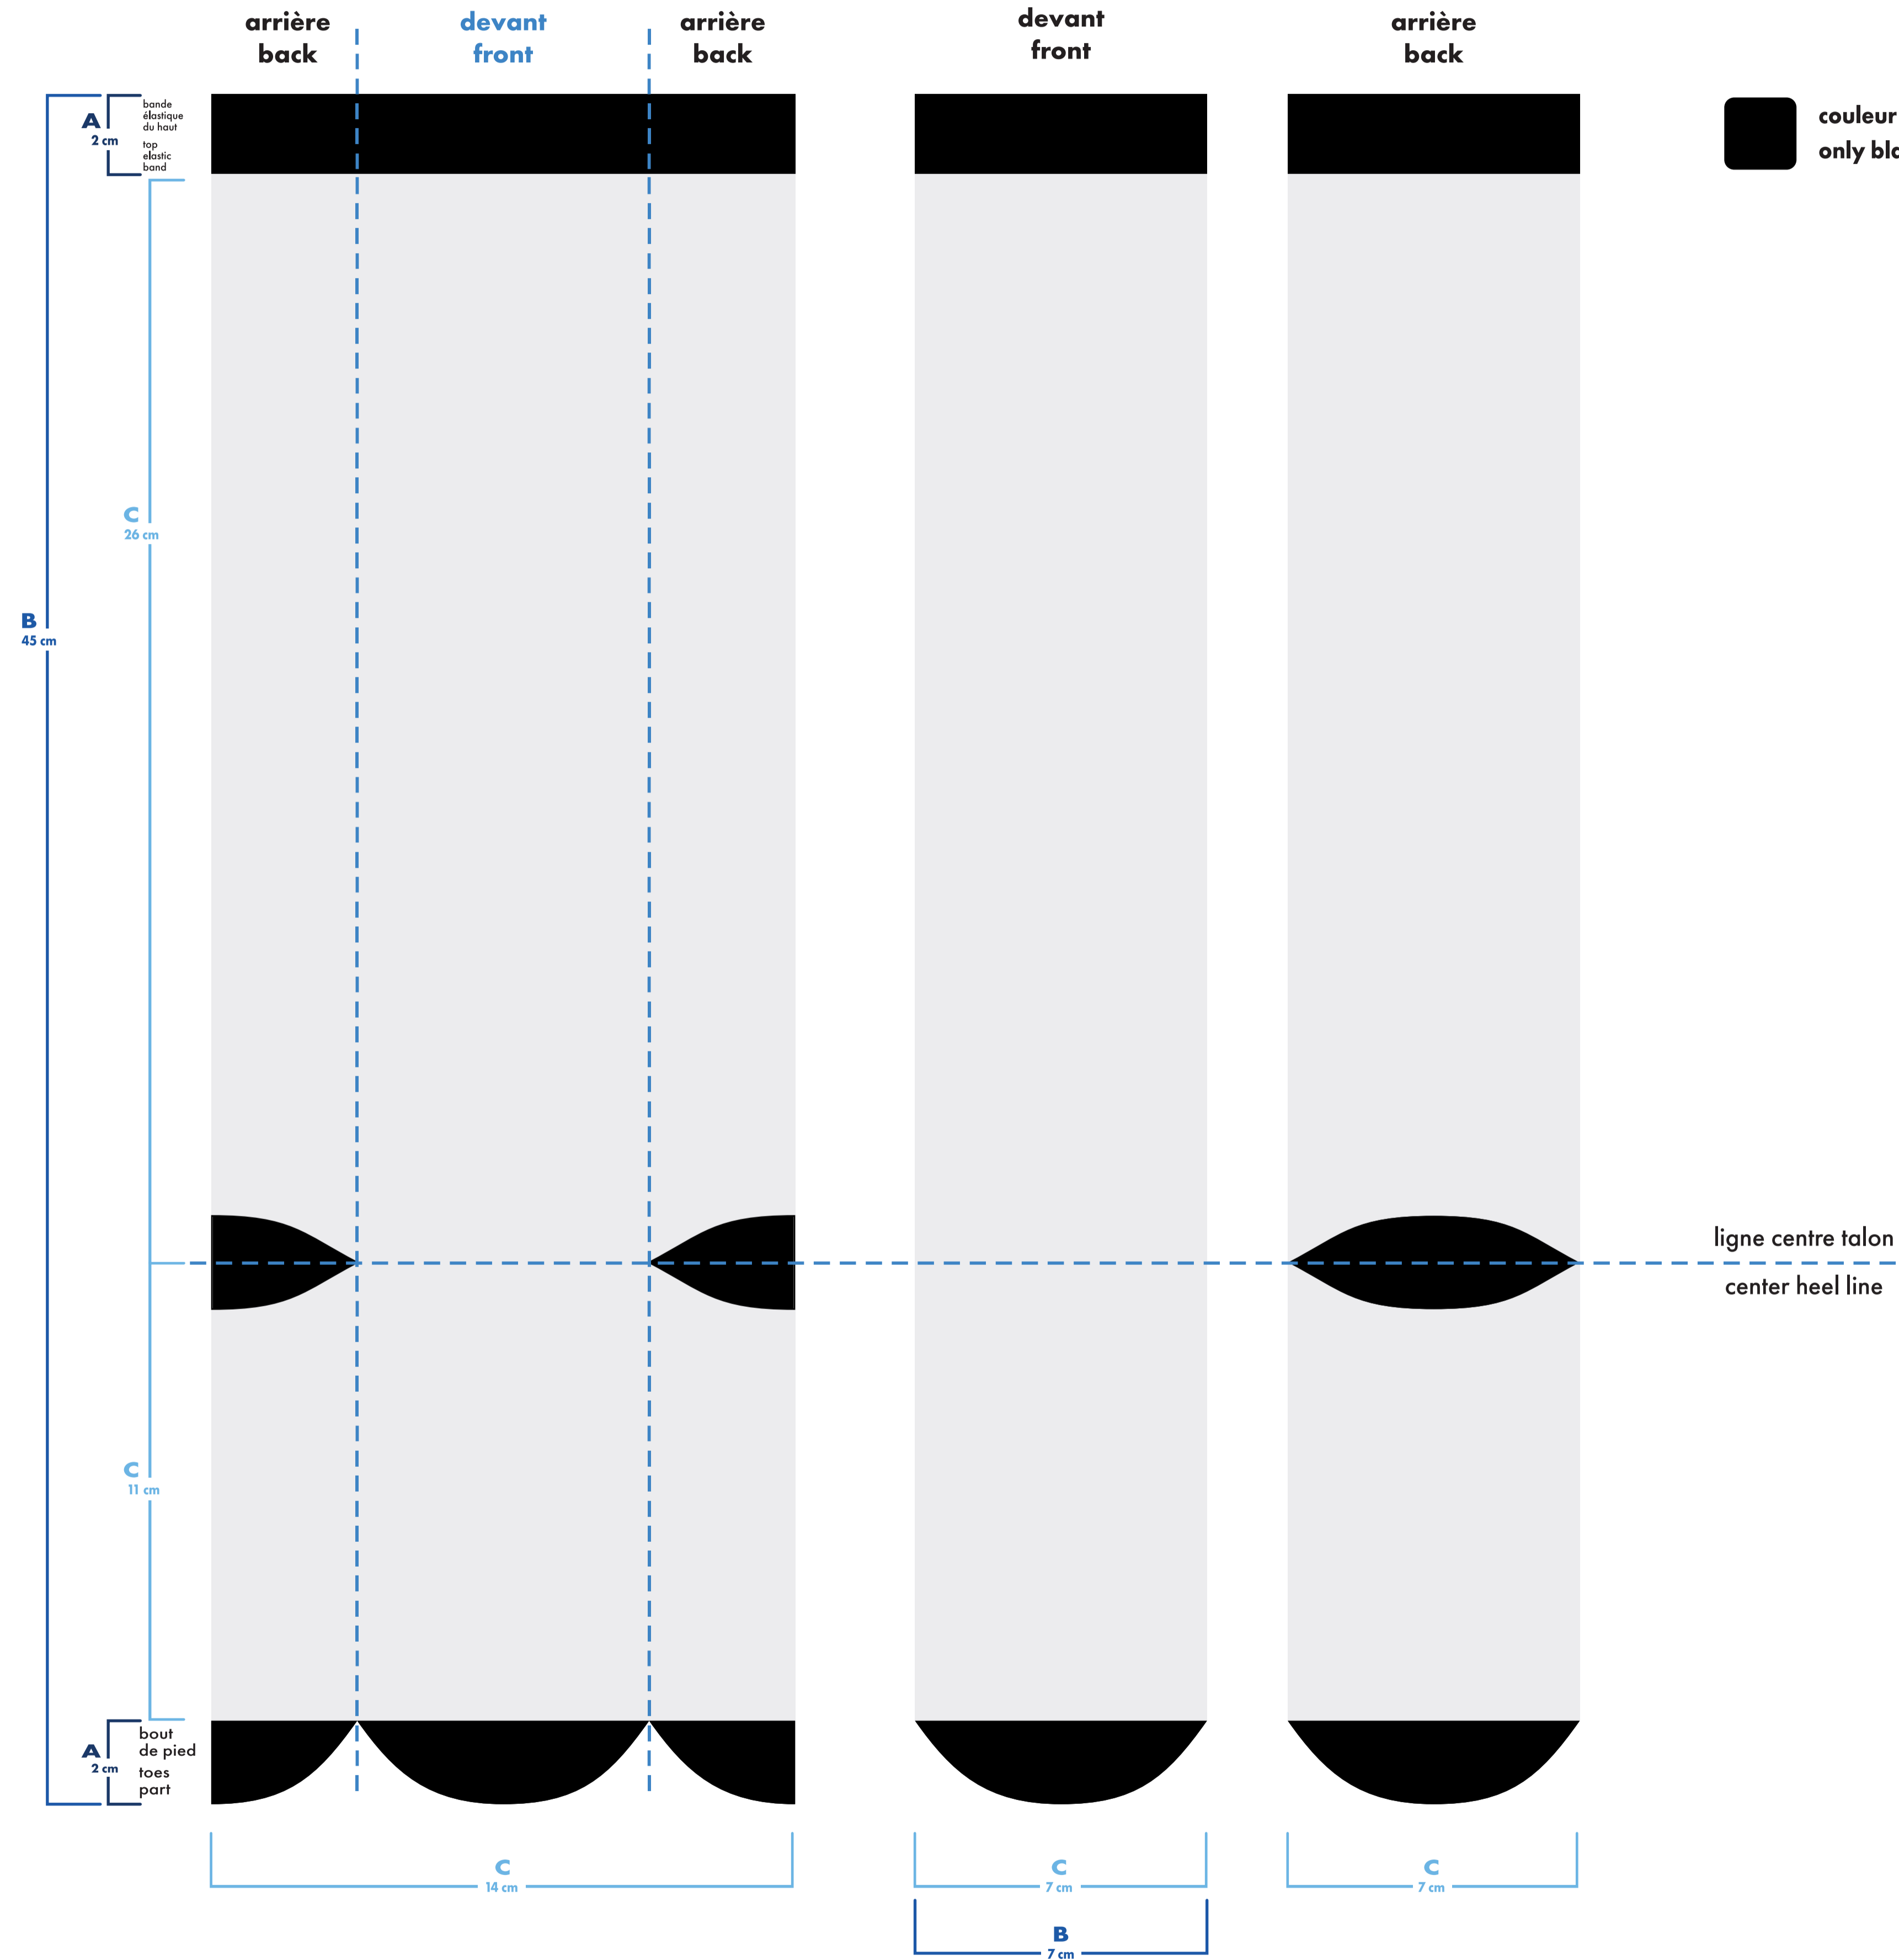

classique imprimé classic printed

genou . knee

couleur noir pour élastique, talon et orteils
only black color for elastic cuff, heel and toes

○ : blanc
● : noir
● : pms #____
● : pms #____
● : pms #____
● : pms #____

bas gauche et droit identiques
left and right socks identical

bas gauche et droit différents
left and right socks different