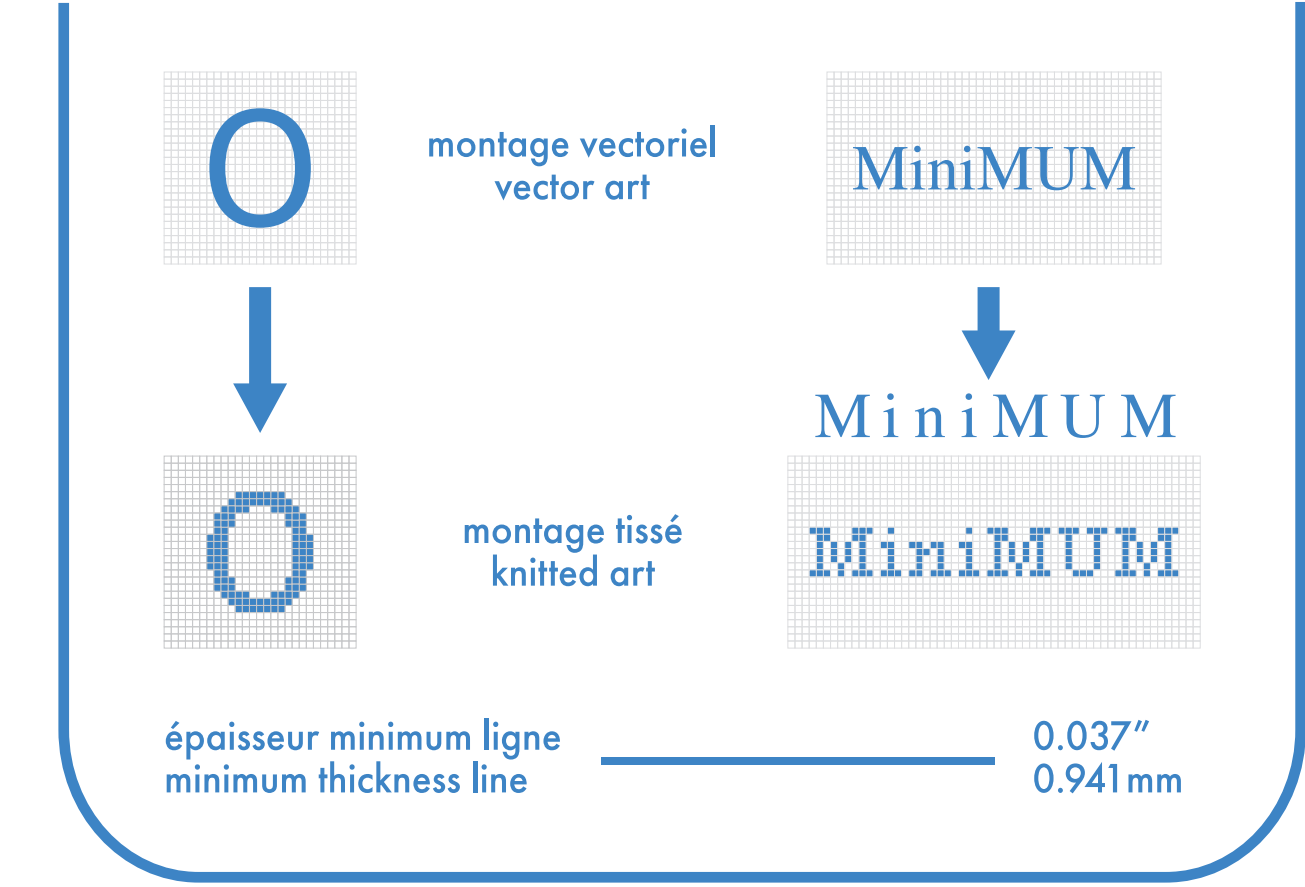

multi-sport imprimé multi-sport printed

mollet . calf

couleur noir pour élastique, talon et orteils
only black color for elastic cuff, heel and toes

- : blanc
- : pms #__
- : pms #__
- : pms #__
- : pms #__
- : pms #__
- : pms #__

bas gauche et droit identiques
left and right socks identical

bas gauche et droit différents
left and right socks different