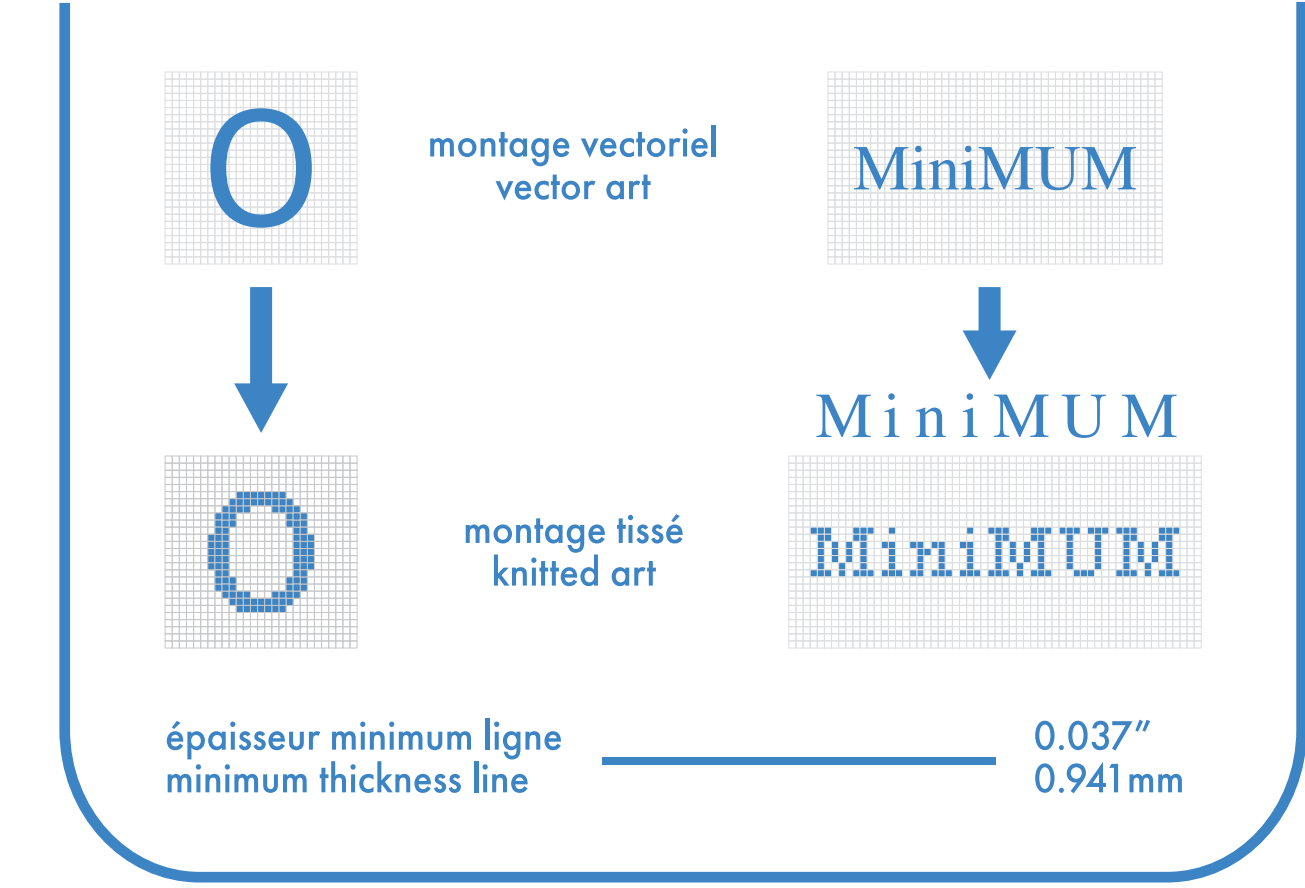

multi-sport imprimé multi-sport printed

quart . quarter

- : blanc
- : noir
- : pms # ___
- : pms # ___
- : pms # ___
- : pms # ___

■ bas gauche et droit identiques
left and right socks identical

□ bas gauche et droit différents
left and right socks different