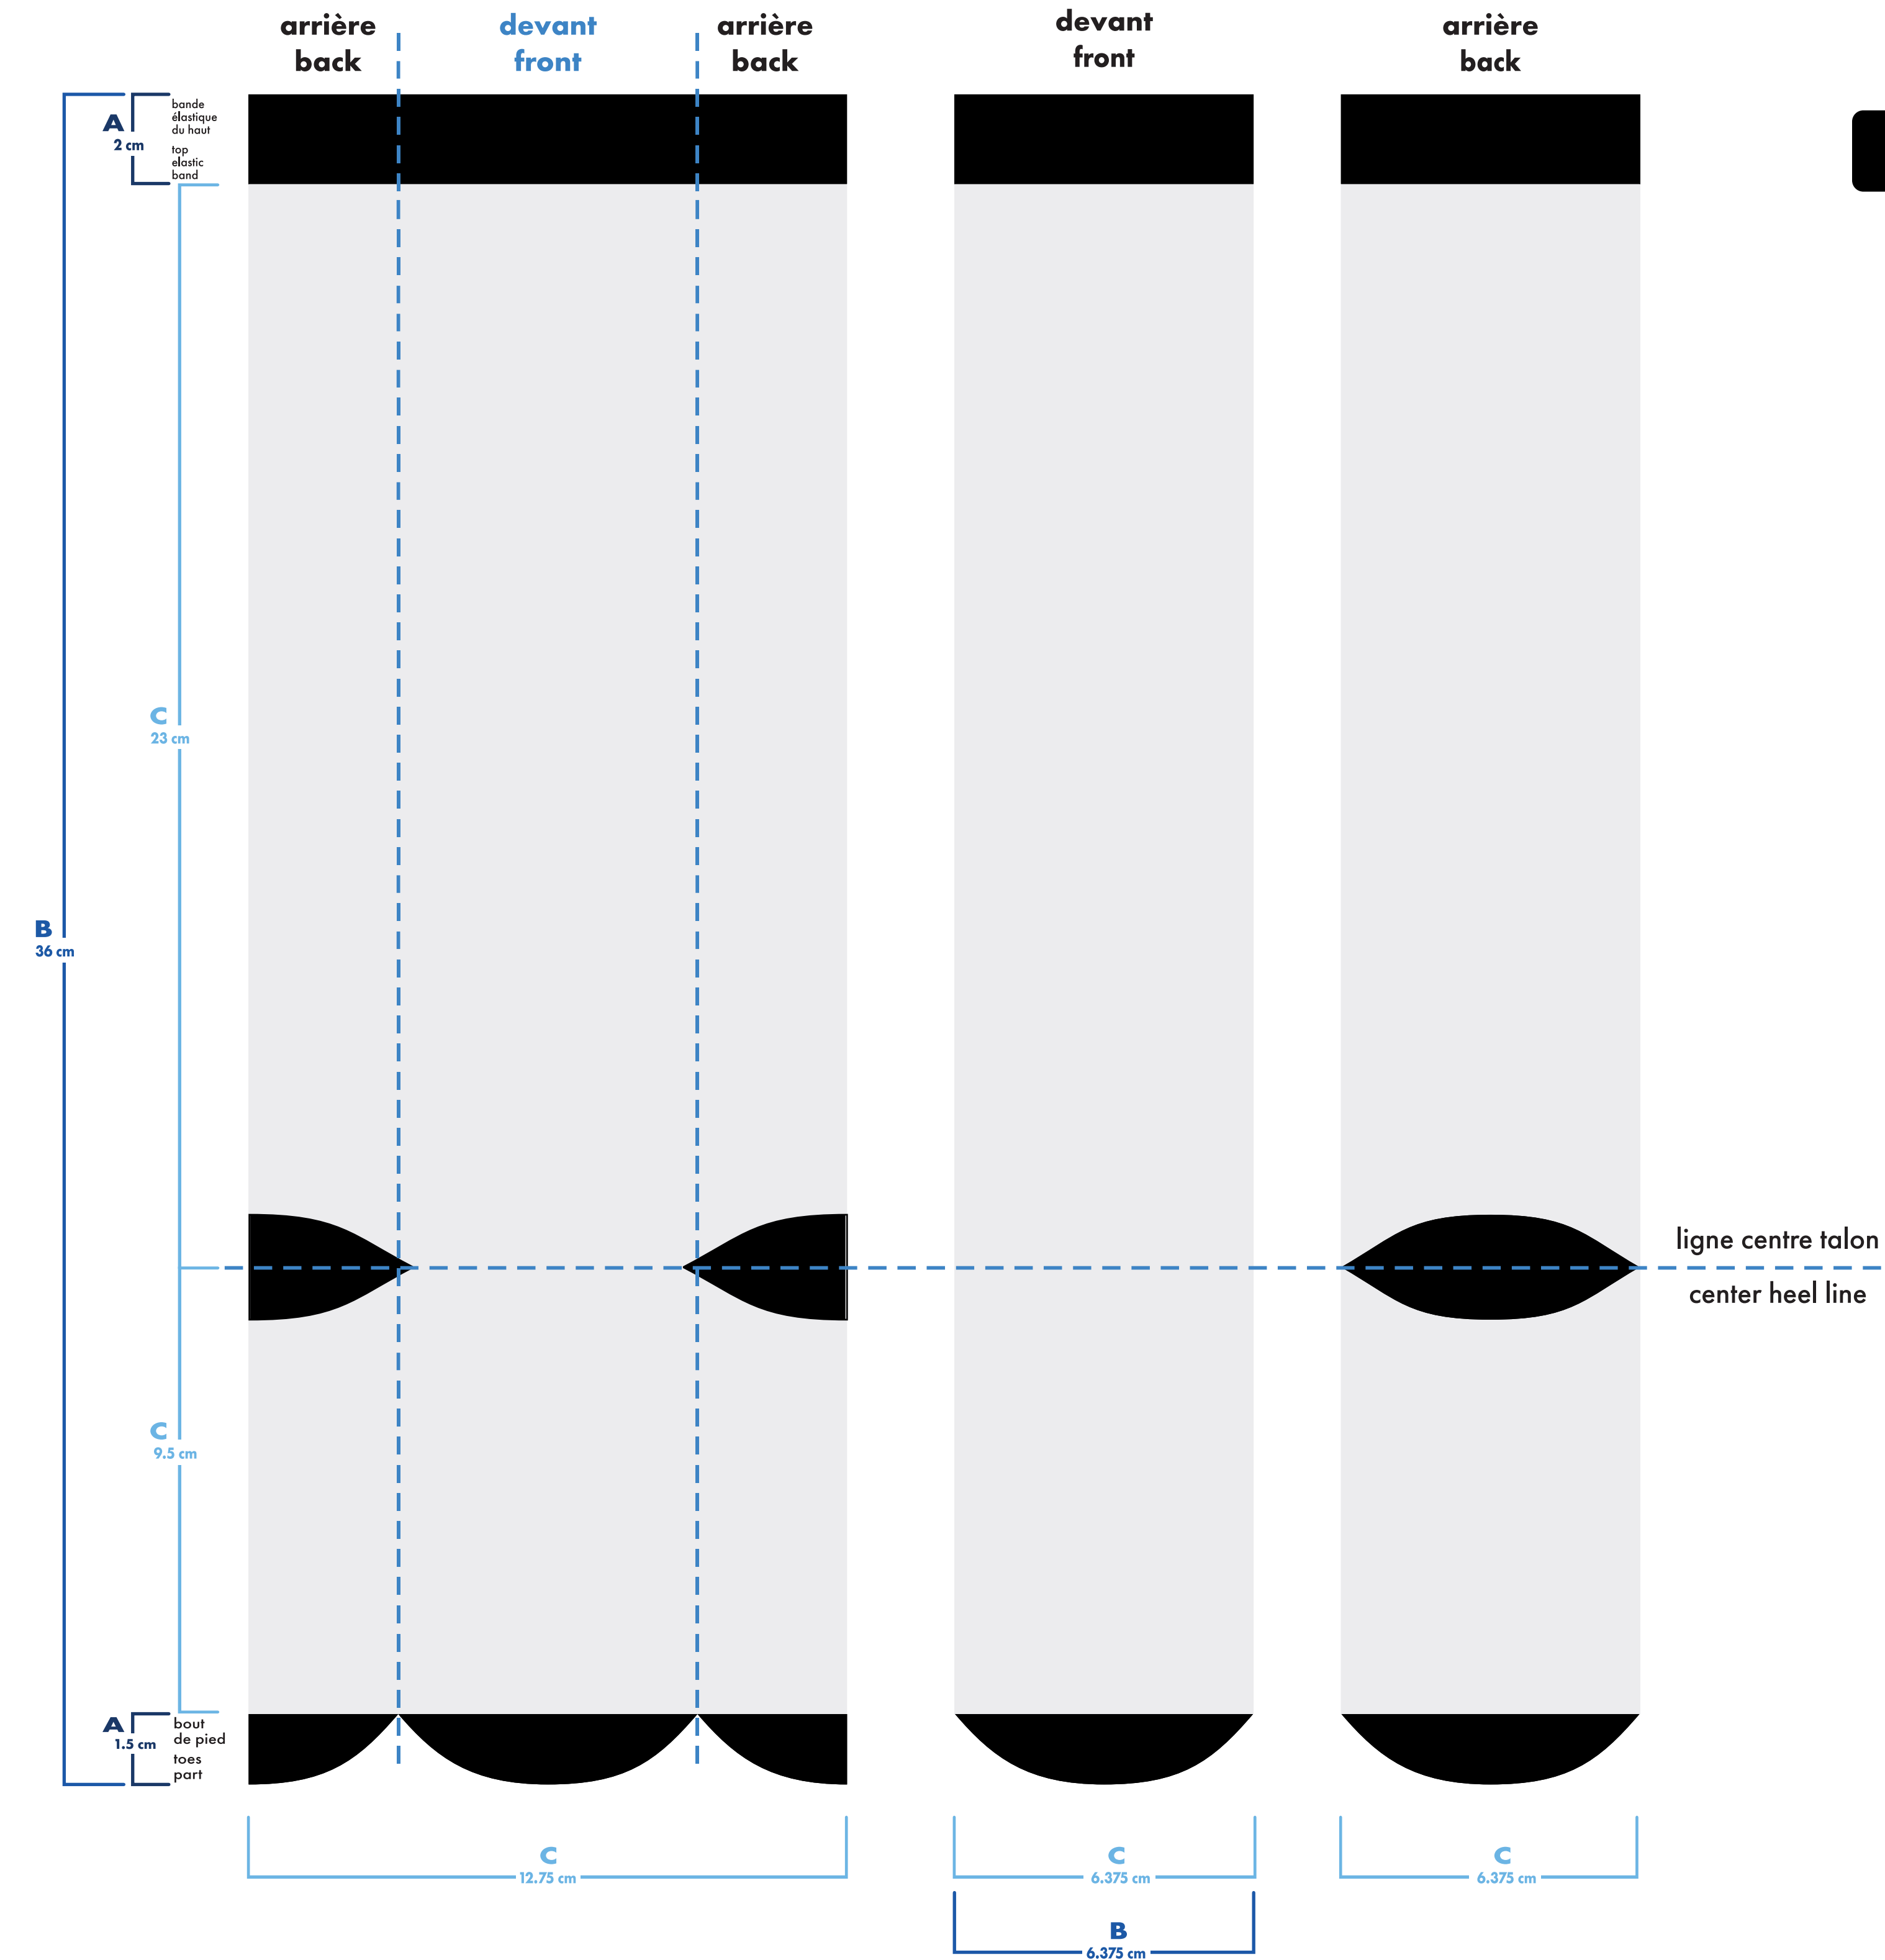

couleur noir pour élastique, talon et orteils
only black color for elastic cuff, heel and toes

- : blanc
- : noir
- : pms #
- : pms #
- : pms #
- : pms #

- bas gauche et droit identiques
  left and right socks identical
- bas gauche et droit différents
  left and right socks different