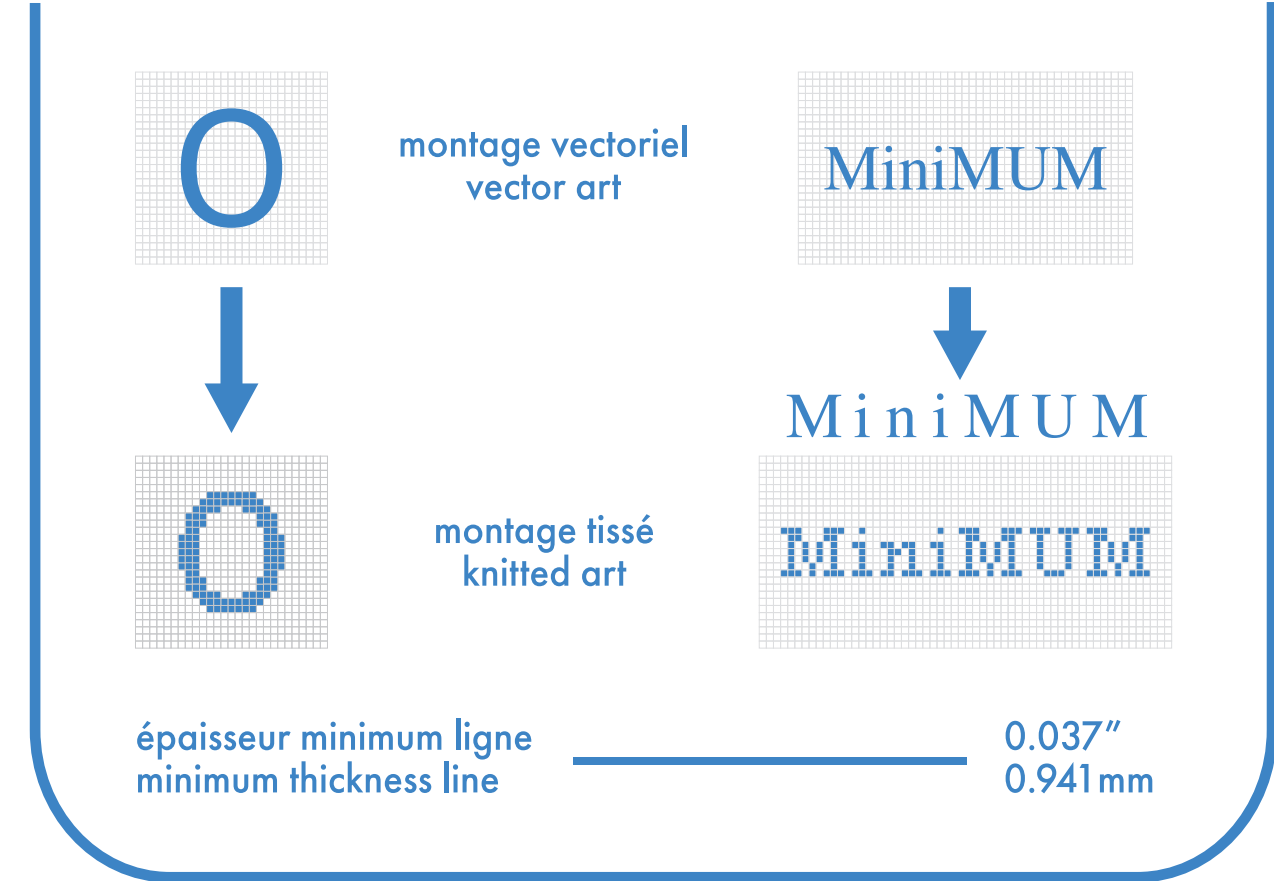

- : blanc
- : noir
- : pms #__
- : pms #__
- : pms #__
- : pms #__

- bas gauche et droit identiques
left and right socks identical
- bas gauche et droit différents
left and right socks different

montage vectoriel
vector art

MiniMUM

montage tissé
knitted art

MiniMUM

épaisseur minimum ligne
minimum thickness line

0.037"
0.941mm

multi-sport imprimé multi-sport printed

quart . quarter

 couleur noir pour élastique, talon et orteils
only black color for elastic cuff, heel and toes