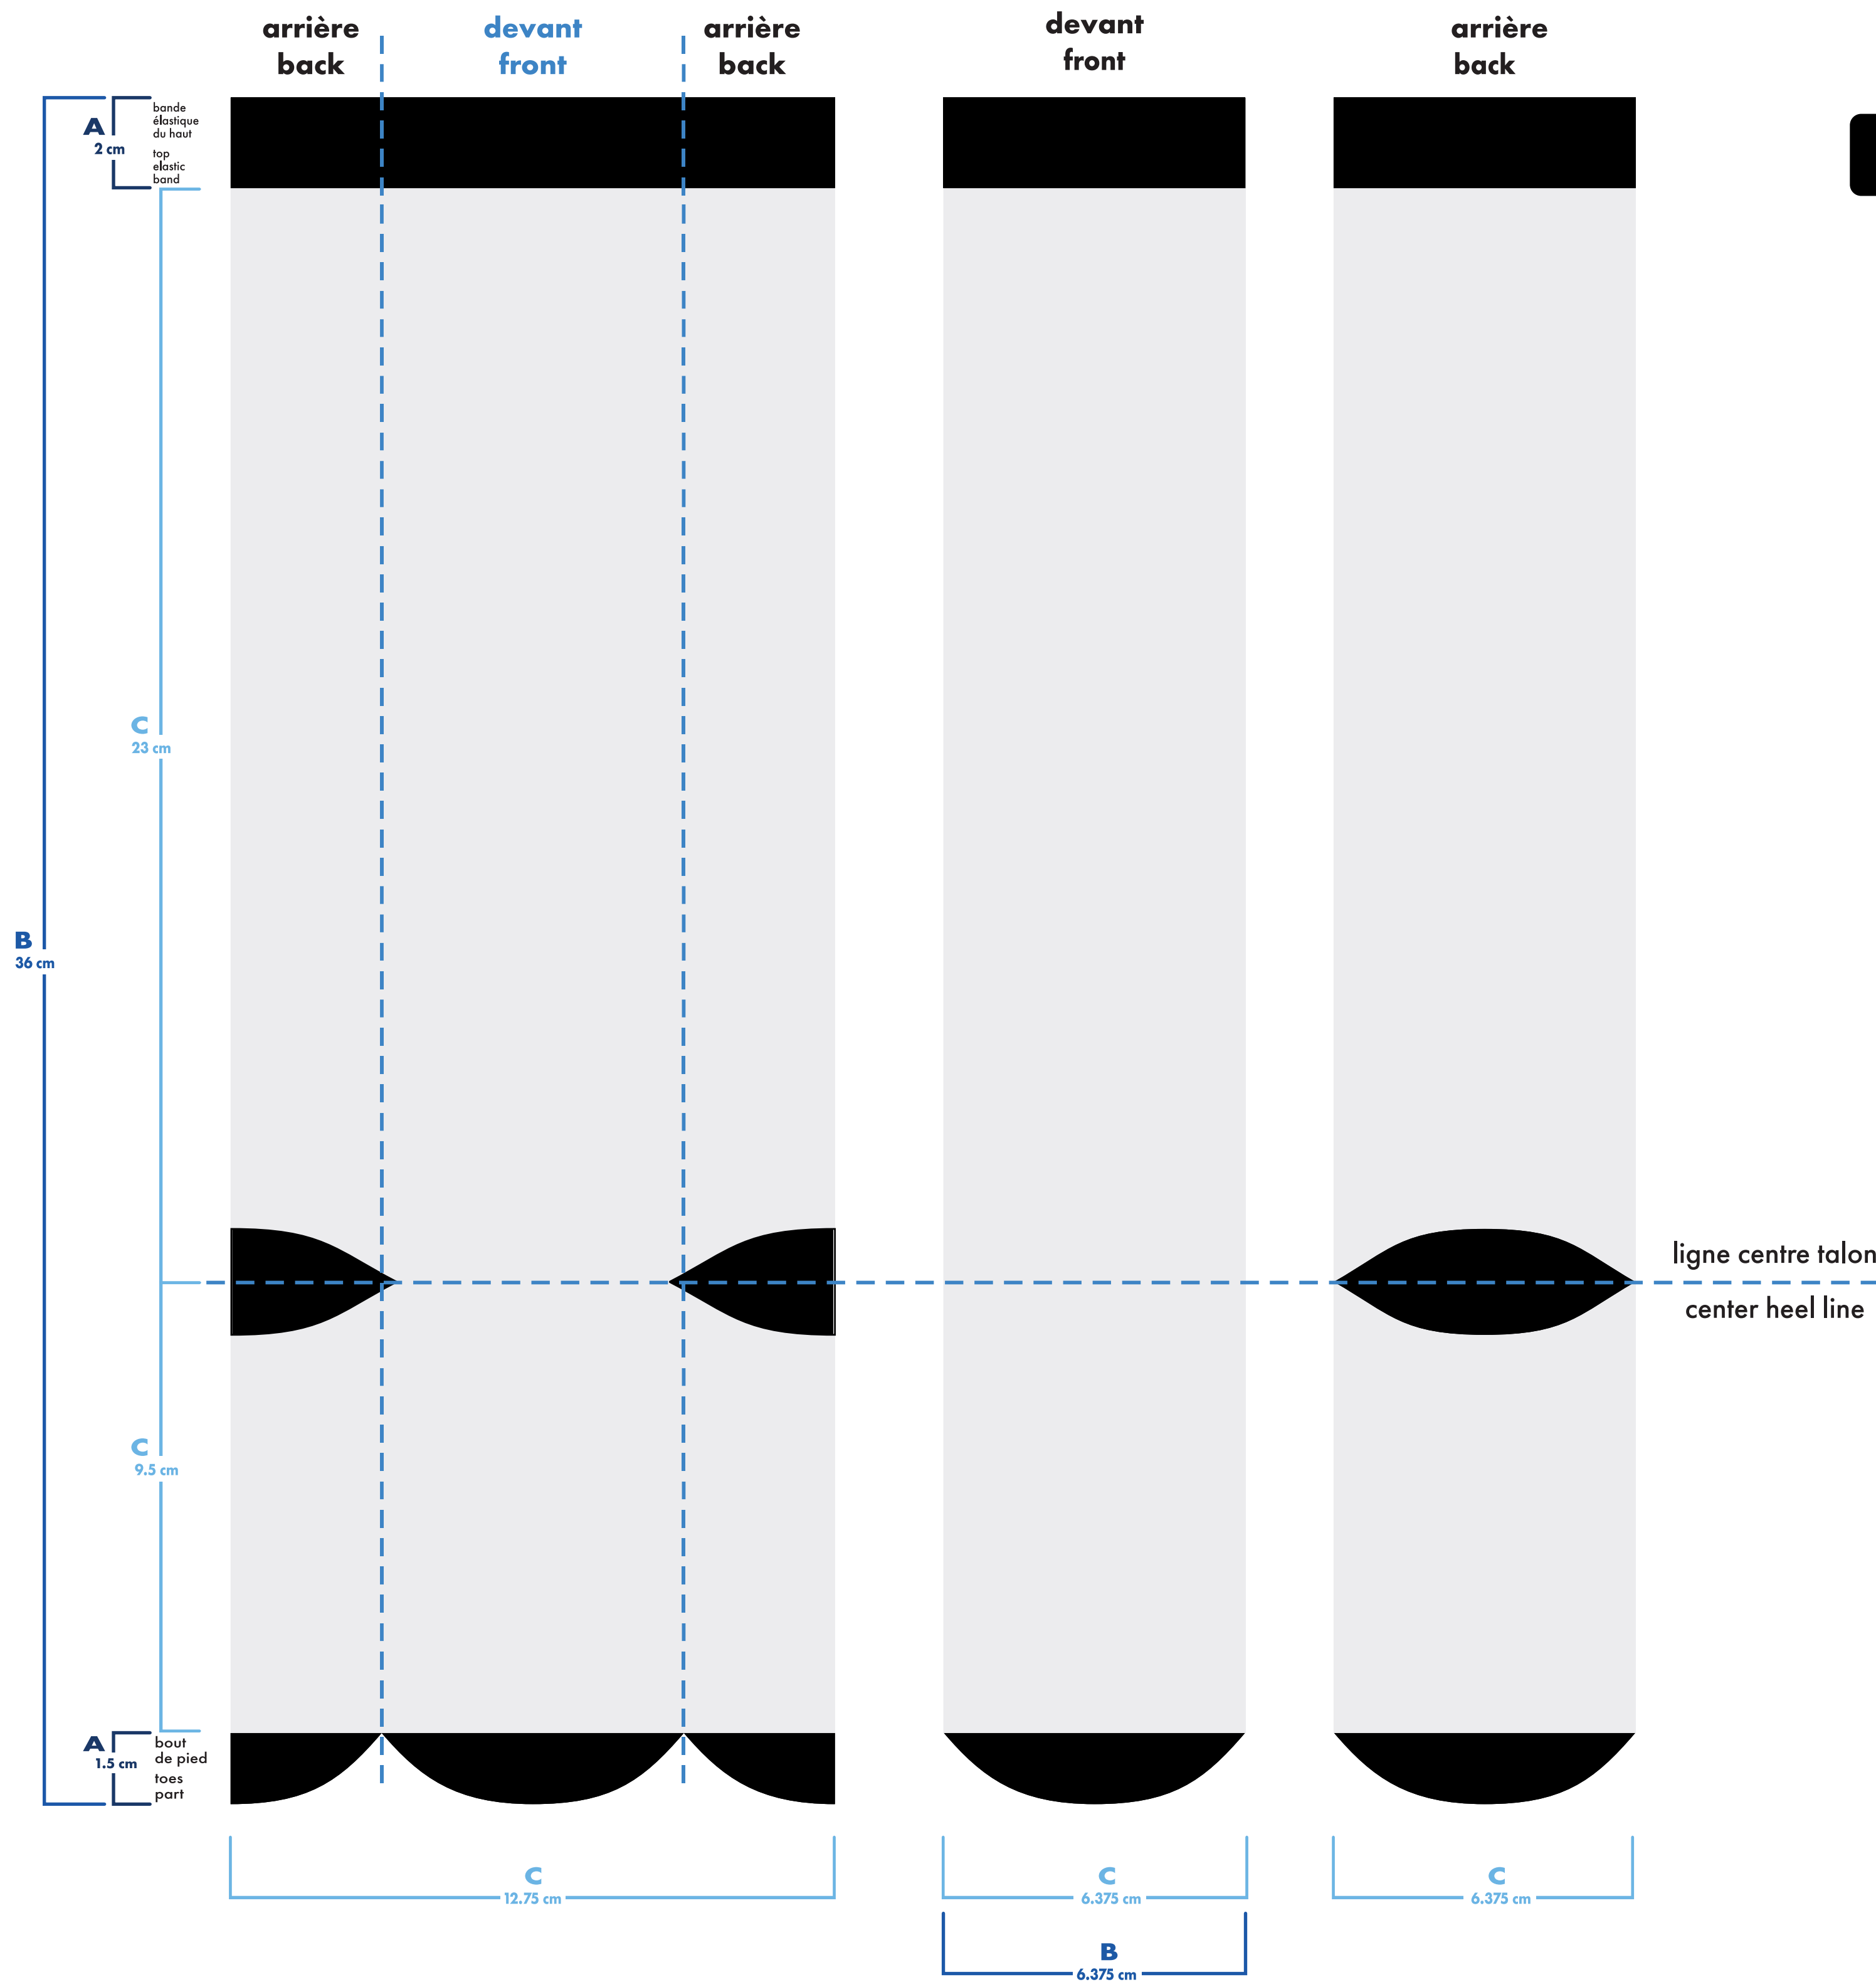

multi-sport imprimé

multi-sport printed

genou . knee

couleur noir pour élastique, talon et orteils
only black color for elastic cuff, heel and toes

- : blanc
- : pms # ___
- : pms # ___
- : pms # ___
- : pms # ___
- : pms # ___

■ bas gauche et droit identiques
left and right socks identical

□ bas gauche et droit différents
left and right socks different