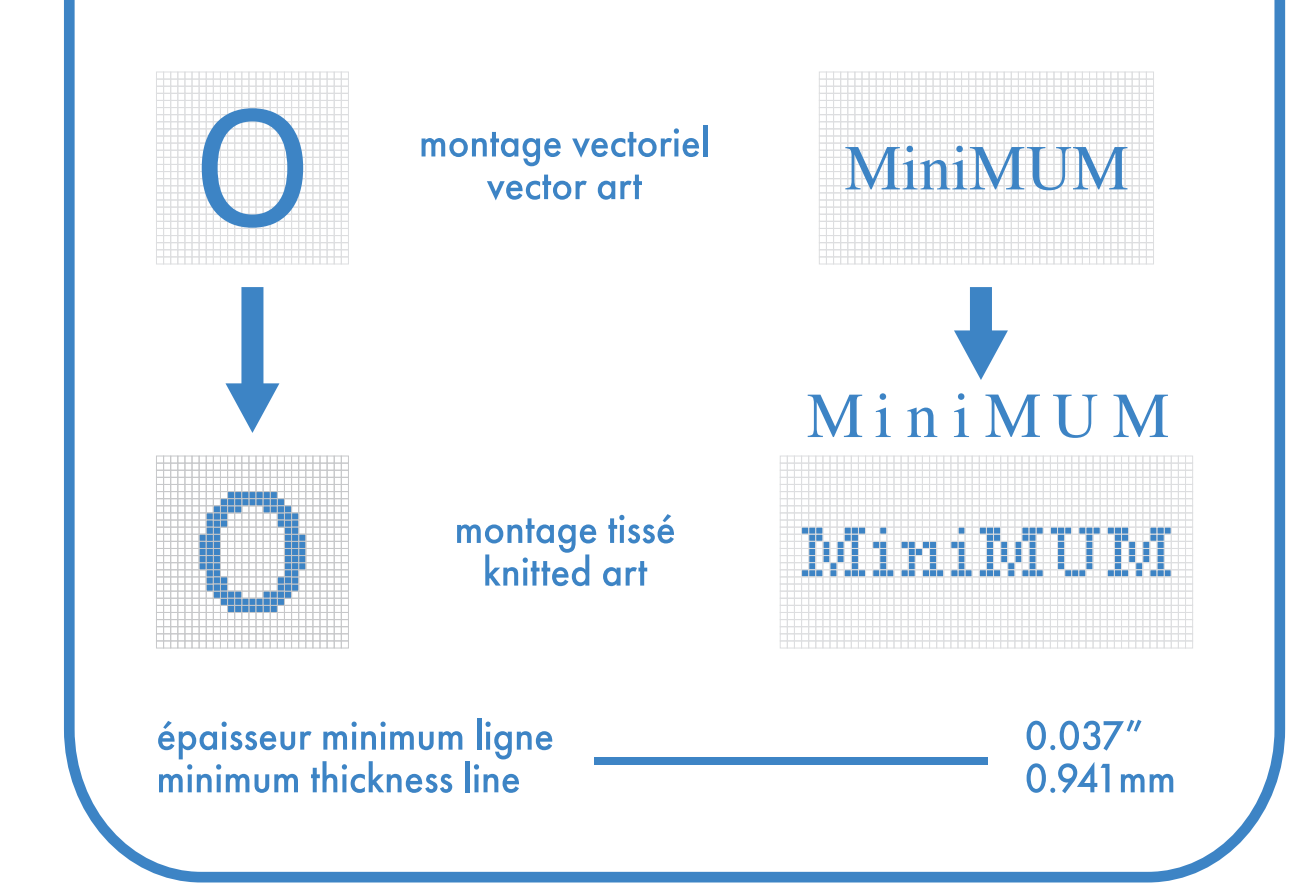

multi-sport imprimé multi-sport printed genou . knee

bas gauche left sock

bas droit right sock

couleur noir pour élastique, talon et orteils
only black color for elastic cuff, heel and toes