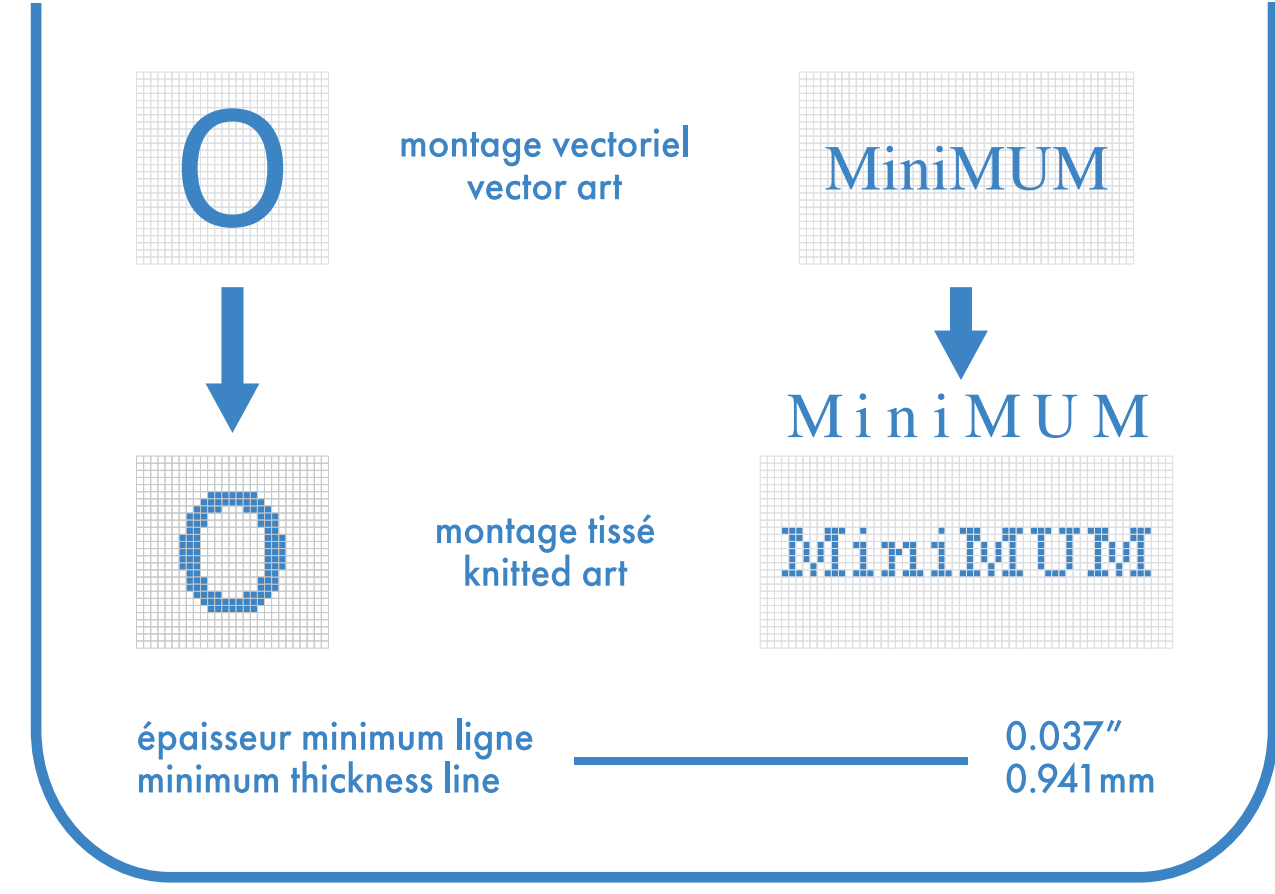

multi-sport imprimé

multi-sport printed

cheville . ankle

couleur noir pour élastique, talon et orteils
only black color for elastic cuff, heel and toes

- : blanc
- : noir
- : pms # ___
- : pms # ___
- : pms # ___
- : pms # ___

- bas gauche et droit identiques
left and right socks identical
- bas gauche et droit différents
left and right socks different

multi-sport imprimé

multi-sport printed

cheville . ankle

bas gauche
left sock