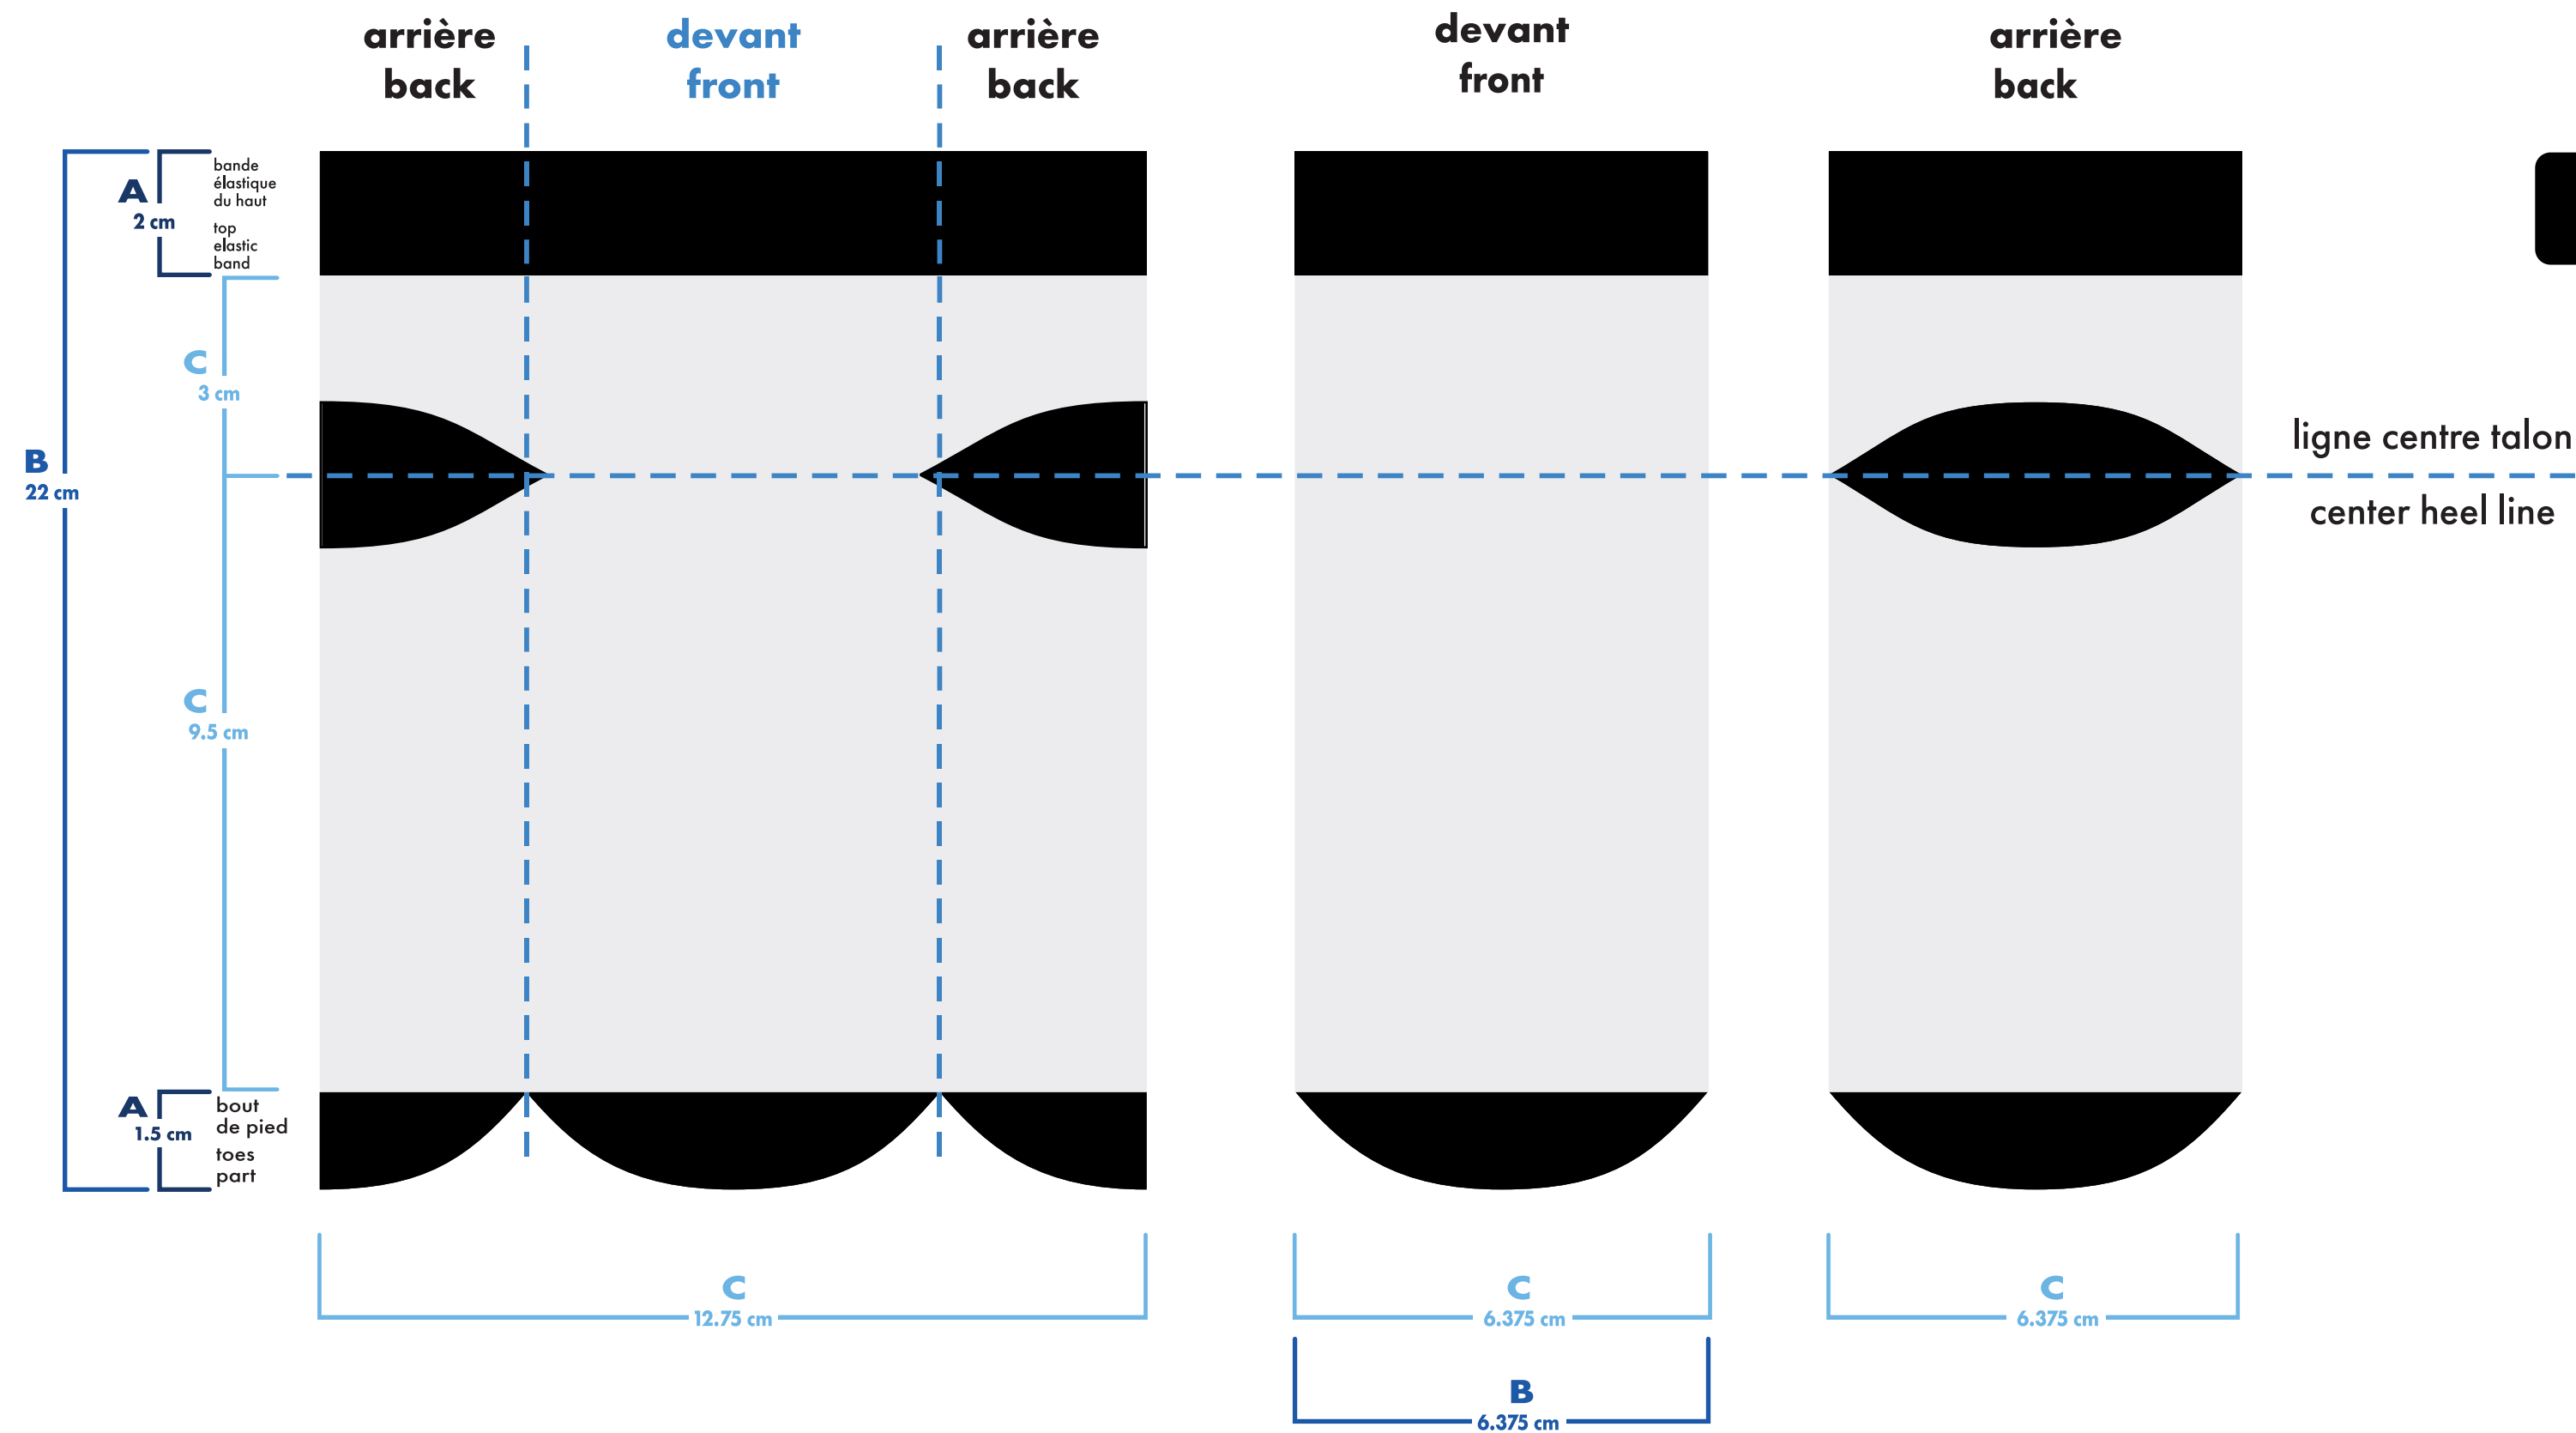

MiniMUM

montage tissé
knitted art

MiniMUM

épaisseur minimum ligne
minimum thickness line

0.037"
0.941mm

multi-sport imprimé multi-sport printed

quart . quarter

 couleur noir pour élastique, talon et orteils
only black color for elastic cuff, heel and toes