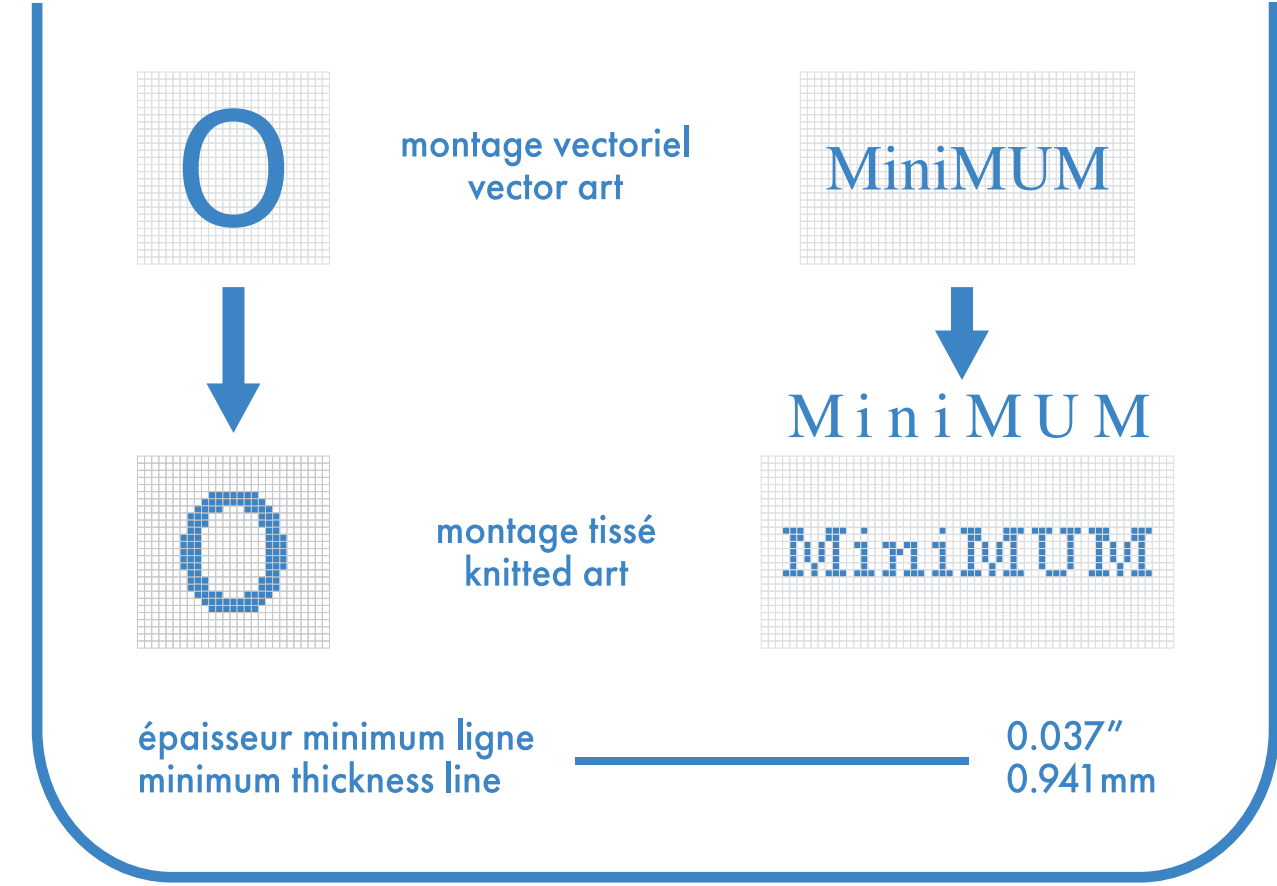

multi-sport imprimé

multi-sport printed

genou . knee

couleur noir pour élastique, talon et orteils
only black color for elastic cuff, heel and toes

- : blanc
- : pms # ___
- : pms # ___
- : pms # ___
- : pms # ___
- : pms # ___

■ bas gauche et droit identiques
left and right socks identical

□ bas gauche et droit différents
left and right socks different