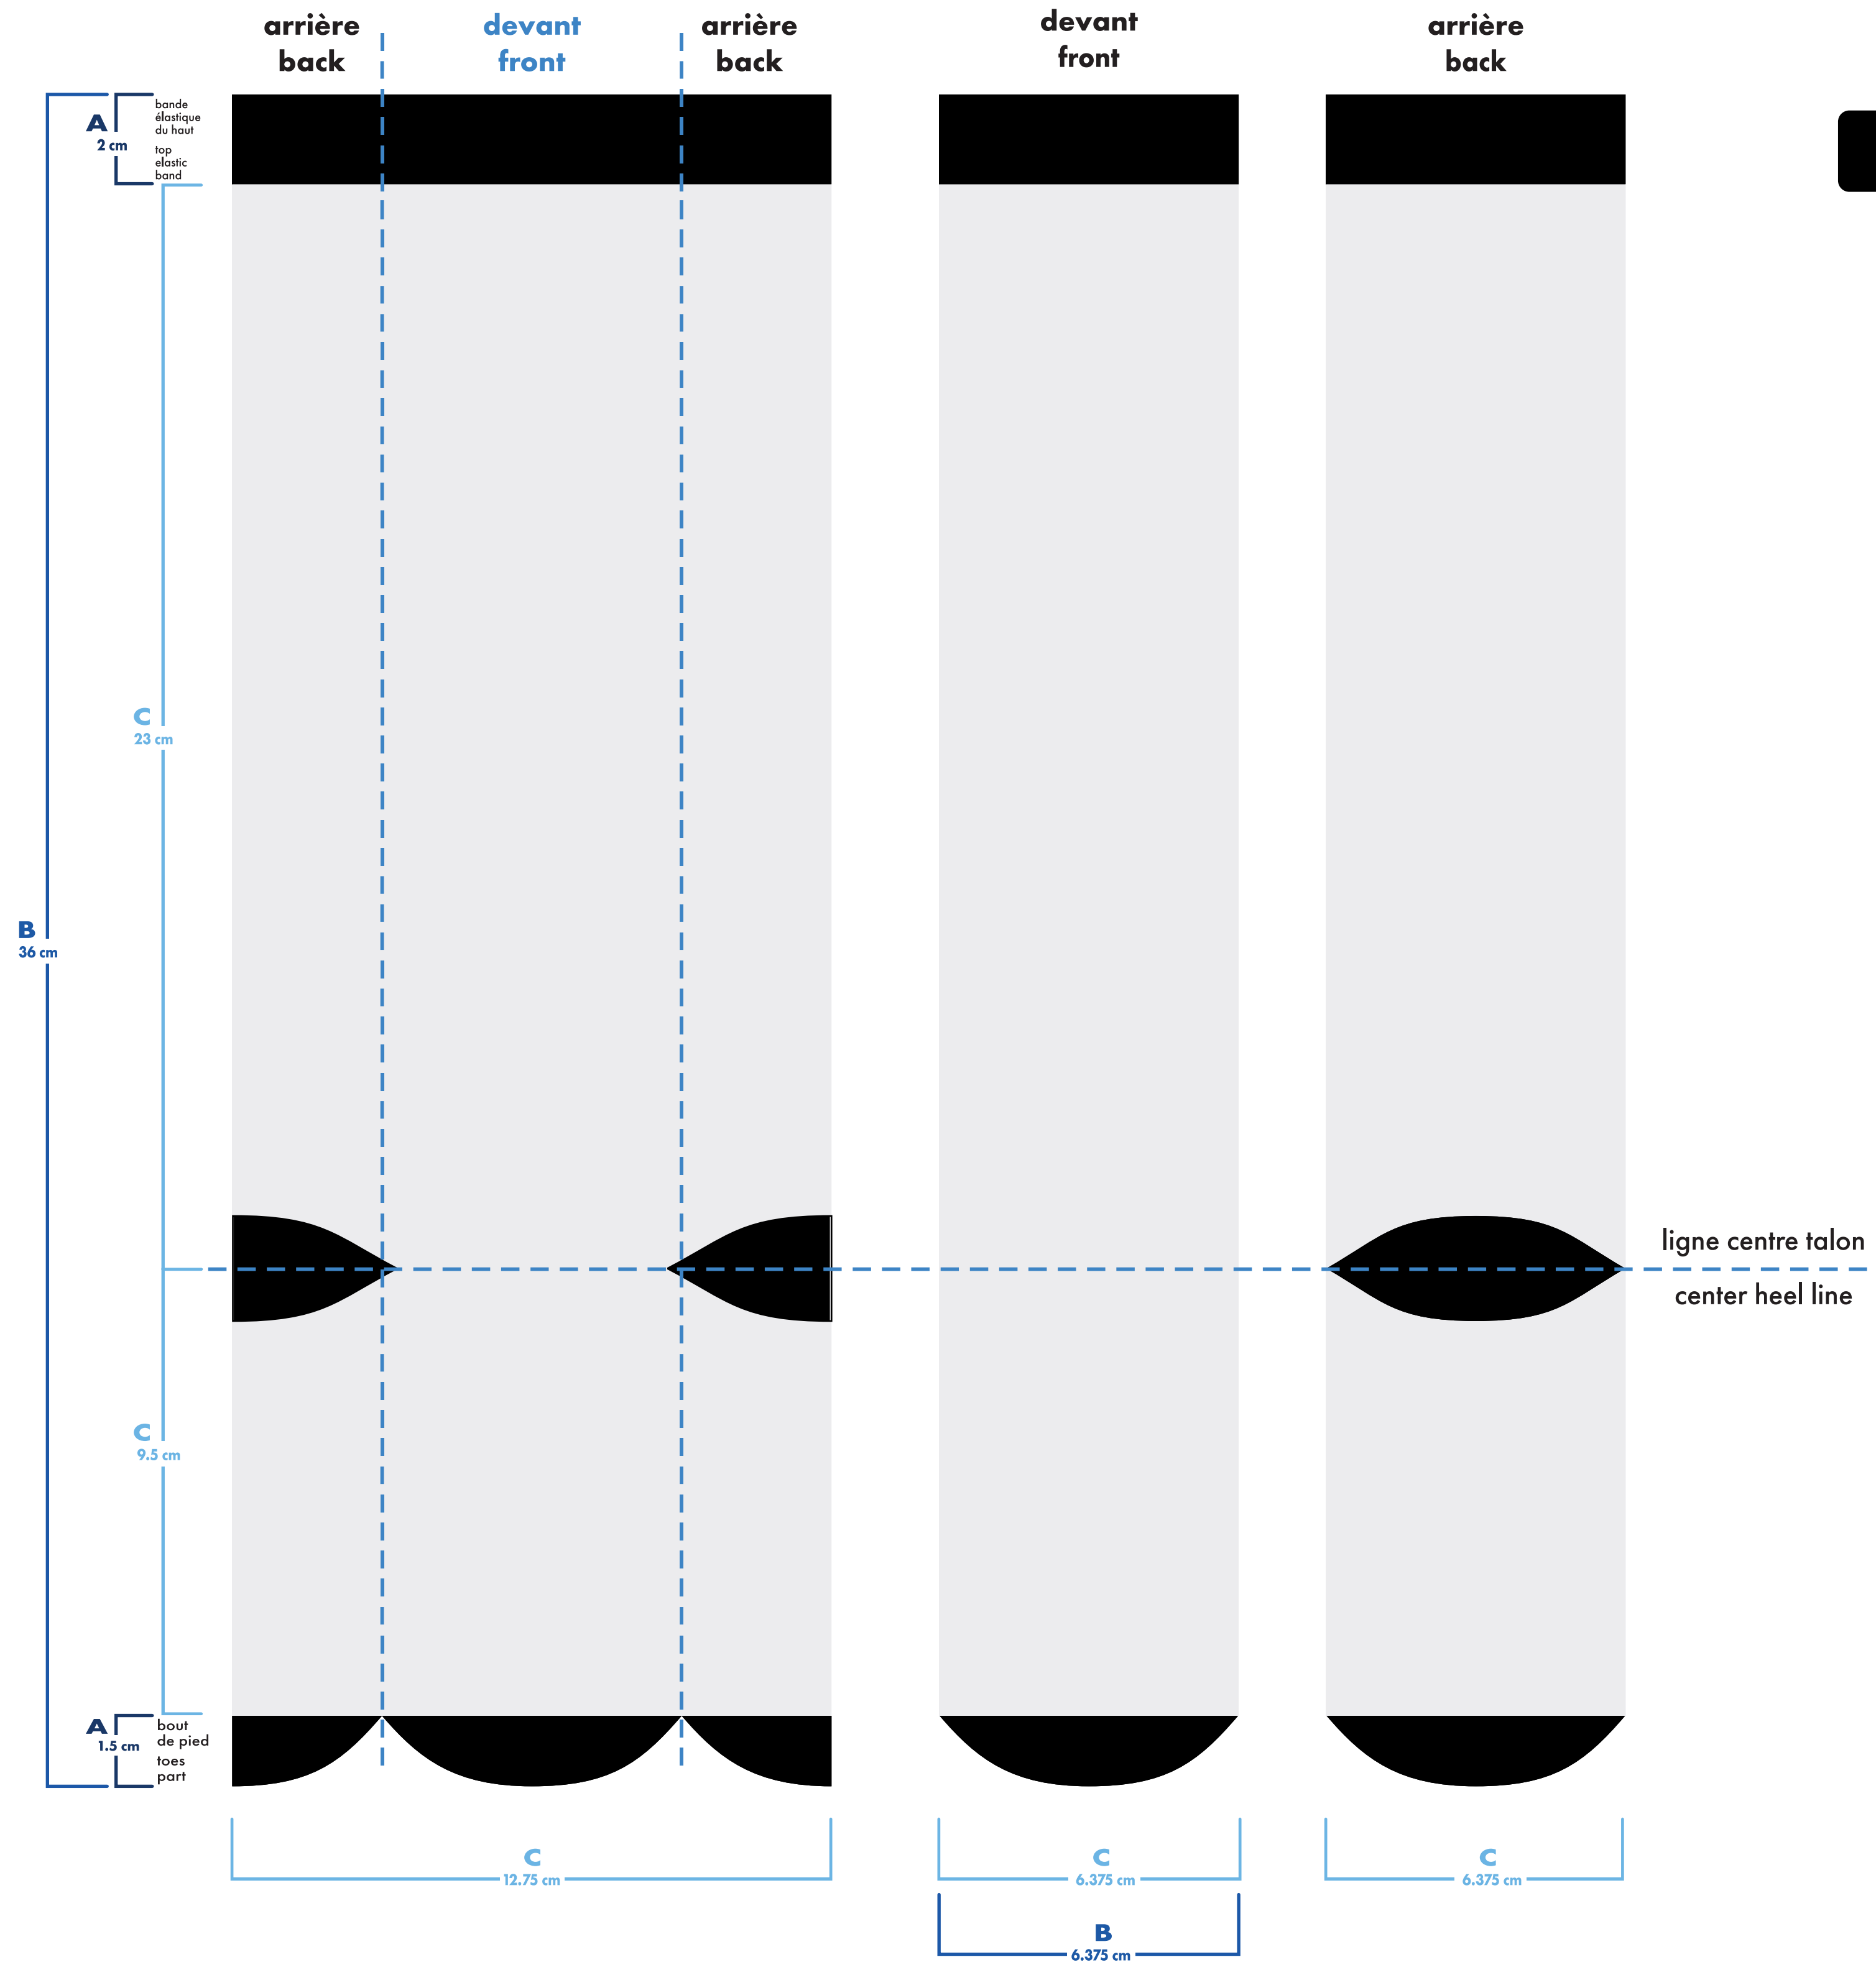

- : blanc
- : noir
- : pms #__
- : pms #__
- : pms #__
- : pms #__

- bas gauche et droit identiques
left and right socks identical
- bas gauche et droit différents
left and right socks different

montage vectoriel
vector art

- : blanc
- : noir
- : pms #__
- : pms #__
- : pms #__
- : pms #__

■ bas gauche et droit identiques
left and right socks identical

□ bas gauche et droit différents
left and right socks different

multi-sport imprimé multi-sport printed

■ bas gauche et droit identiques
left and right socks identical

□ bas gauche et droit différents
left and right socks different

multi-sport imprimé multi-sport printed genou . knee

bas gauche left sock

bas droit right sock