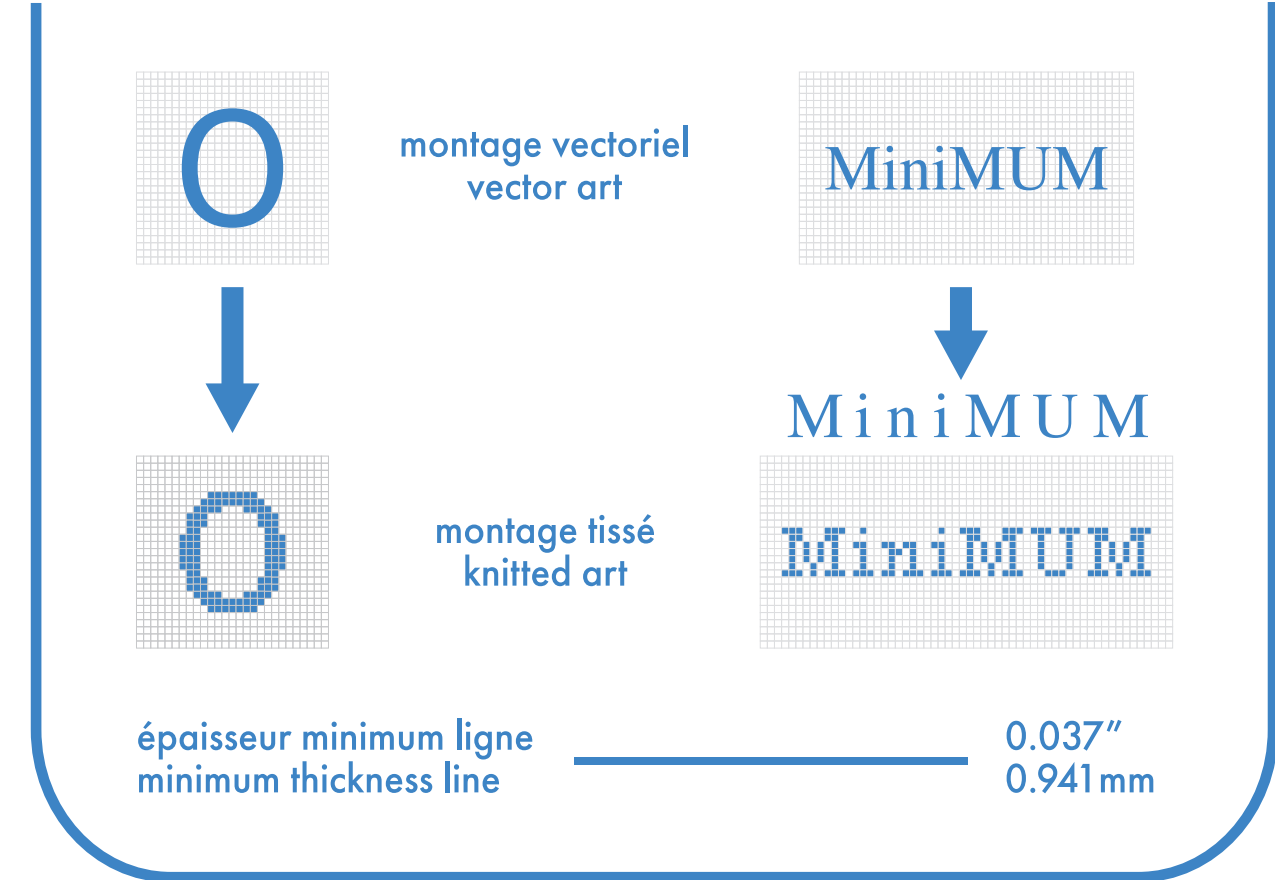

multi-sport imprimé multi-sport printed

quart . quarter

bas gauche
left sock

bas droit
right sock

- : blanc
- : noir
- : pms #__
- : pms #__
- : pms #__
- : pms #__

- bas gauche et droit identiques
left and right socks identical
- bas gauche et droit différents
left and right socks different

montage vectoriel
vector art

MiniMUM

montage tissé
knitted art

MiniMUM

épaisseur minimum ligne
minimum thickness line

0.037"
0.941mm

multi-sport imprimé multi-sport printed

mollet . calf