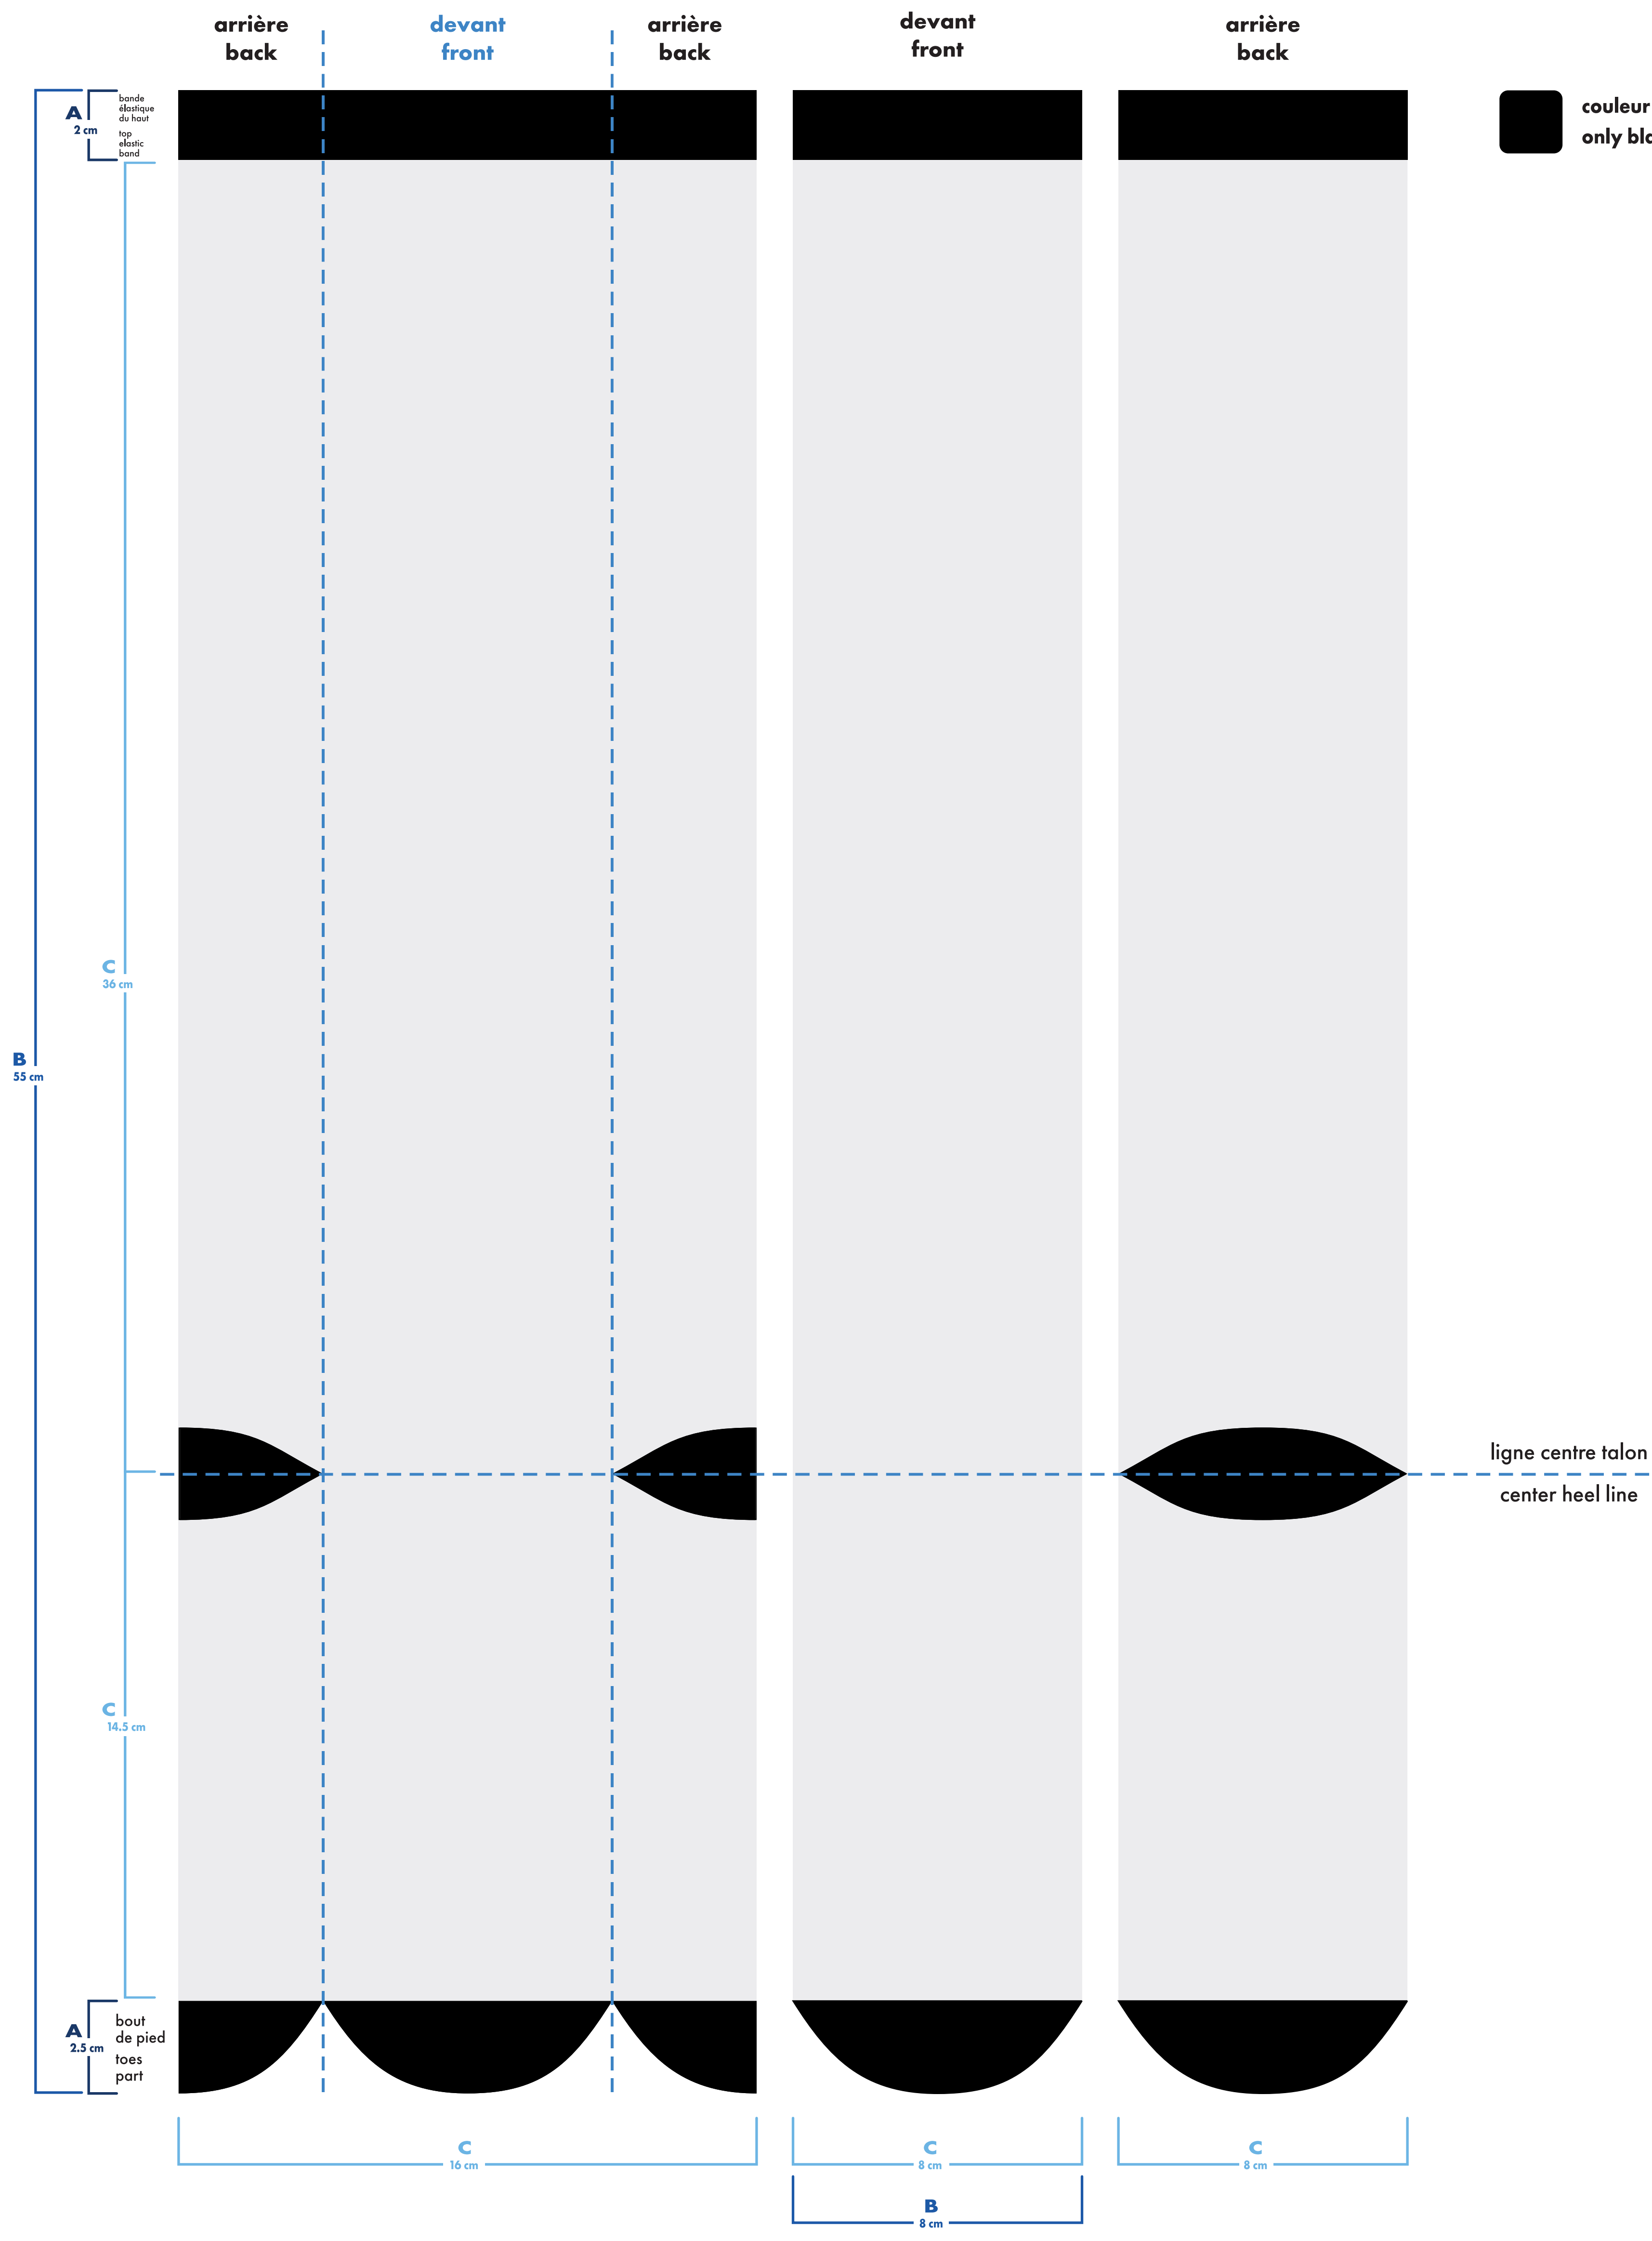

multi-sport imprimé

multi-sport printed

genou . knee

couleur noir pour élastique, talon et orteils
only black color for elastic cuff, heel and toes

- : blanc
- : pms #__
- : pms #__
- : noir
- : pms #__
- : pms #__

bas gauche et droit identiques
left and right socks identical

bas gauche et droit différents
left and right socks different