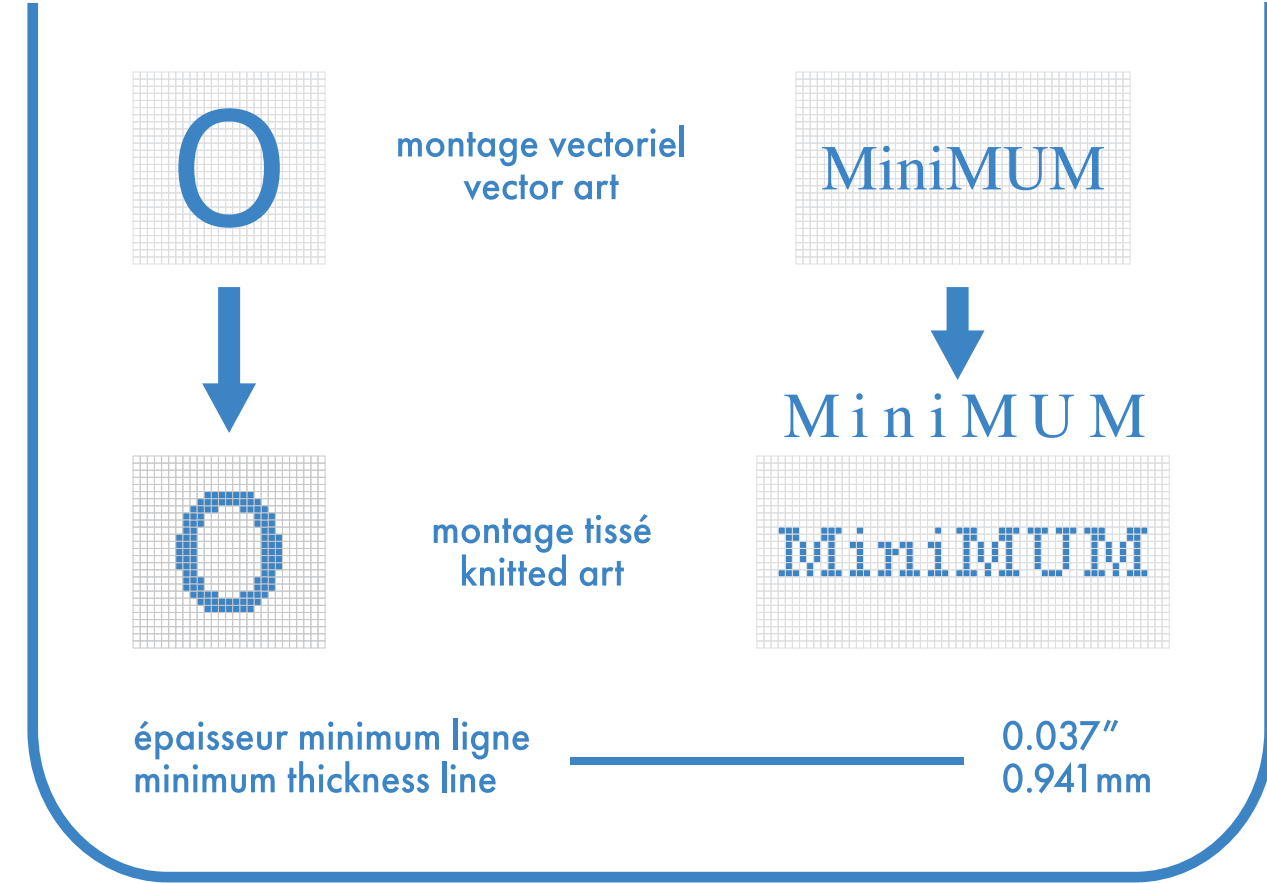

multi-sport imprimé

multi-sport printed

quart . quarter

couleur noir pour élastique, talon et orteils
only black color for elastic cuff, heel and toes

- : blanc
- : pms #__
- : pms #__
- : noir
- : pms #__
- : pms #__

bas gauche et droit identiques
left and right socks identical

bas gauche et droit différents
left and right socks different