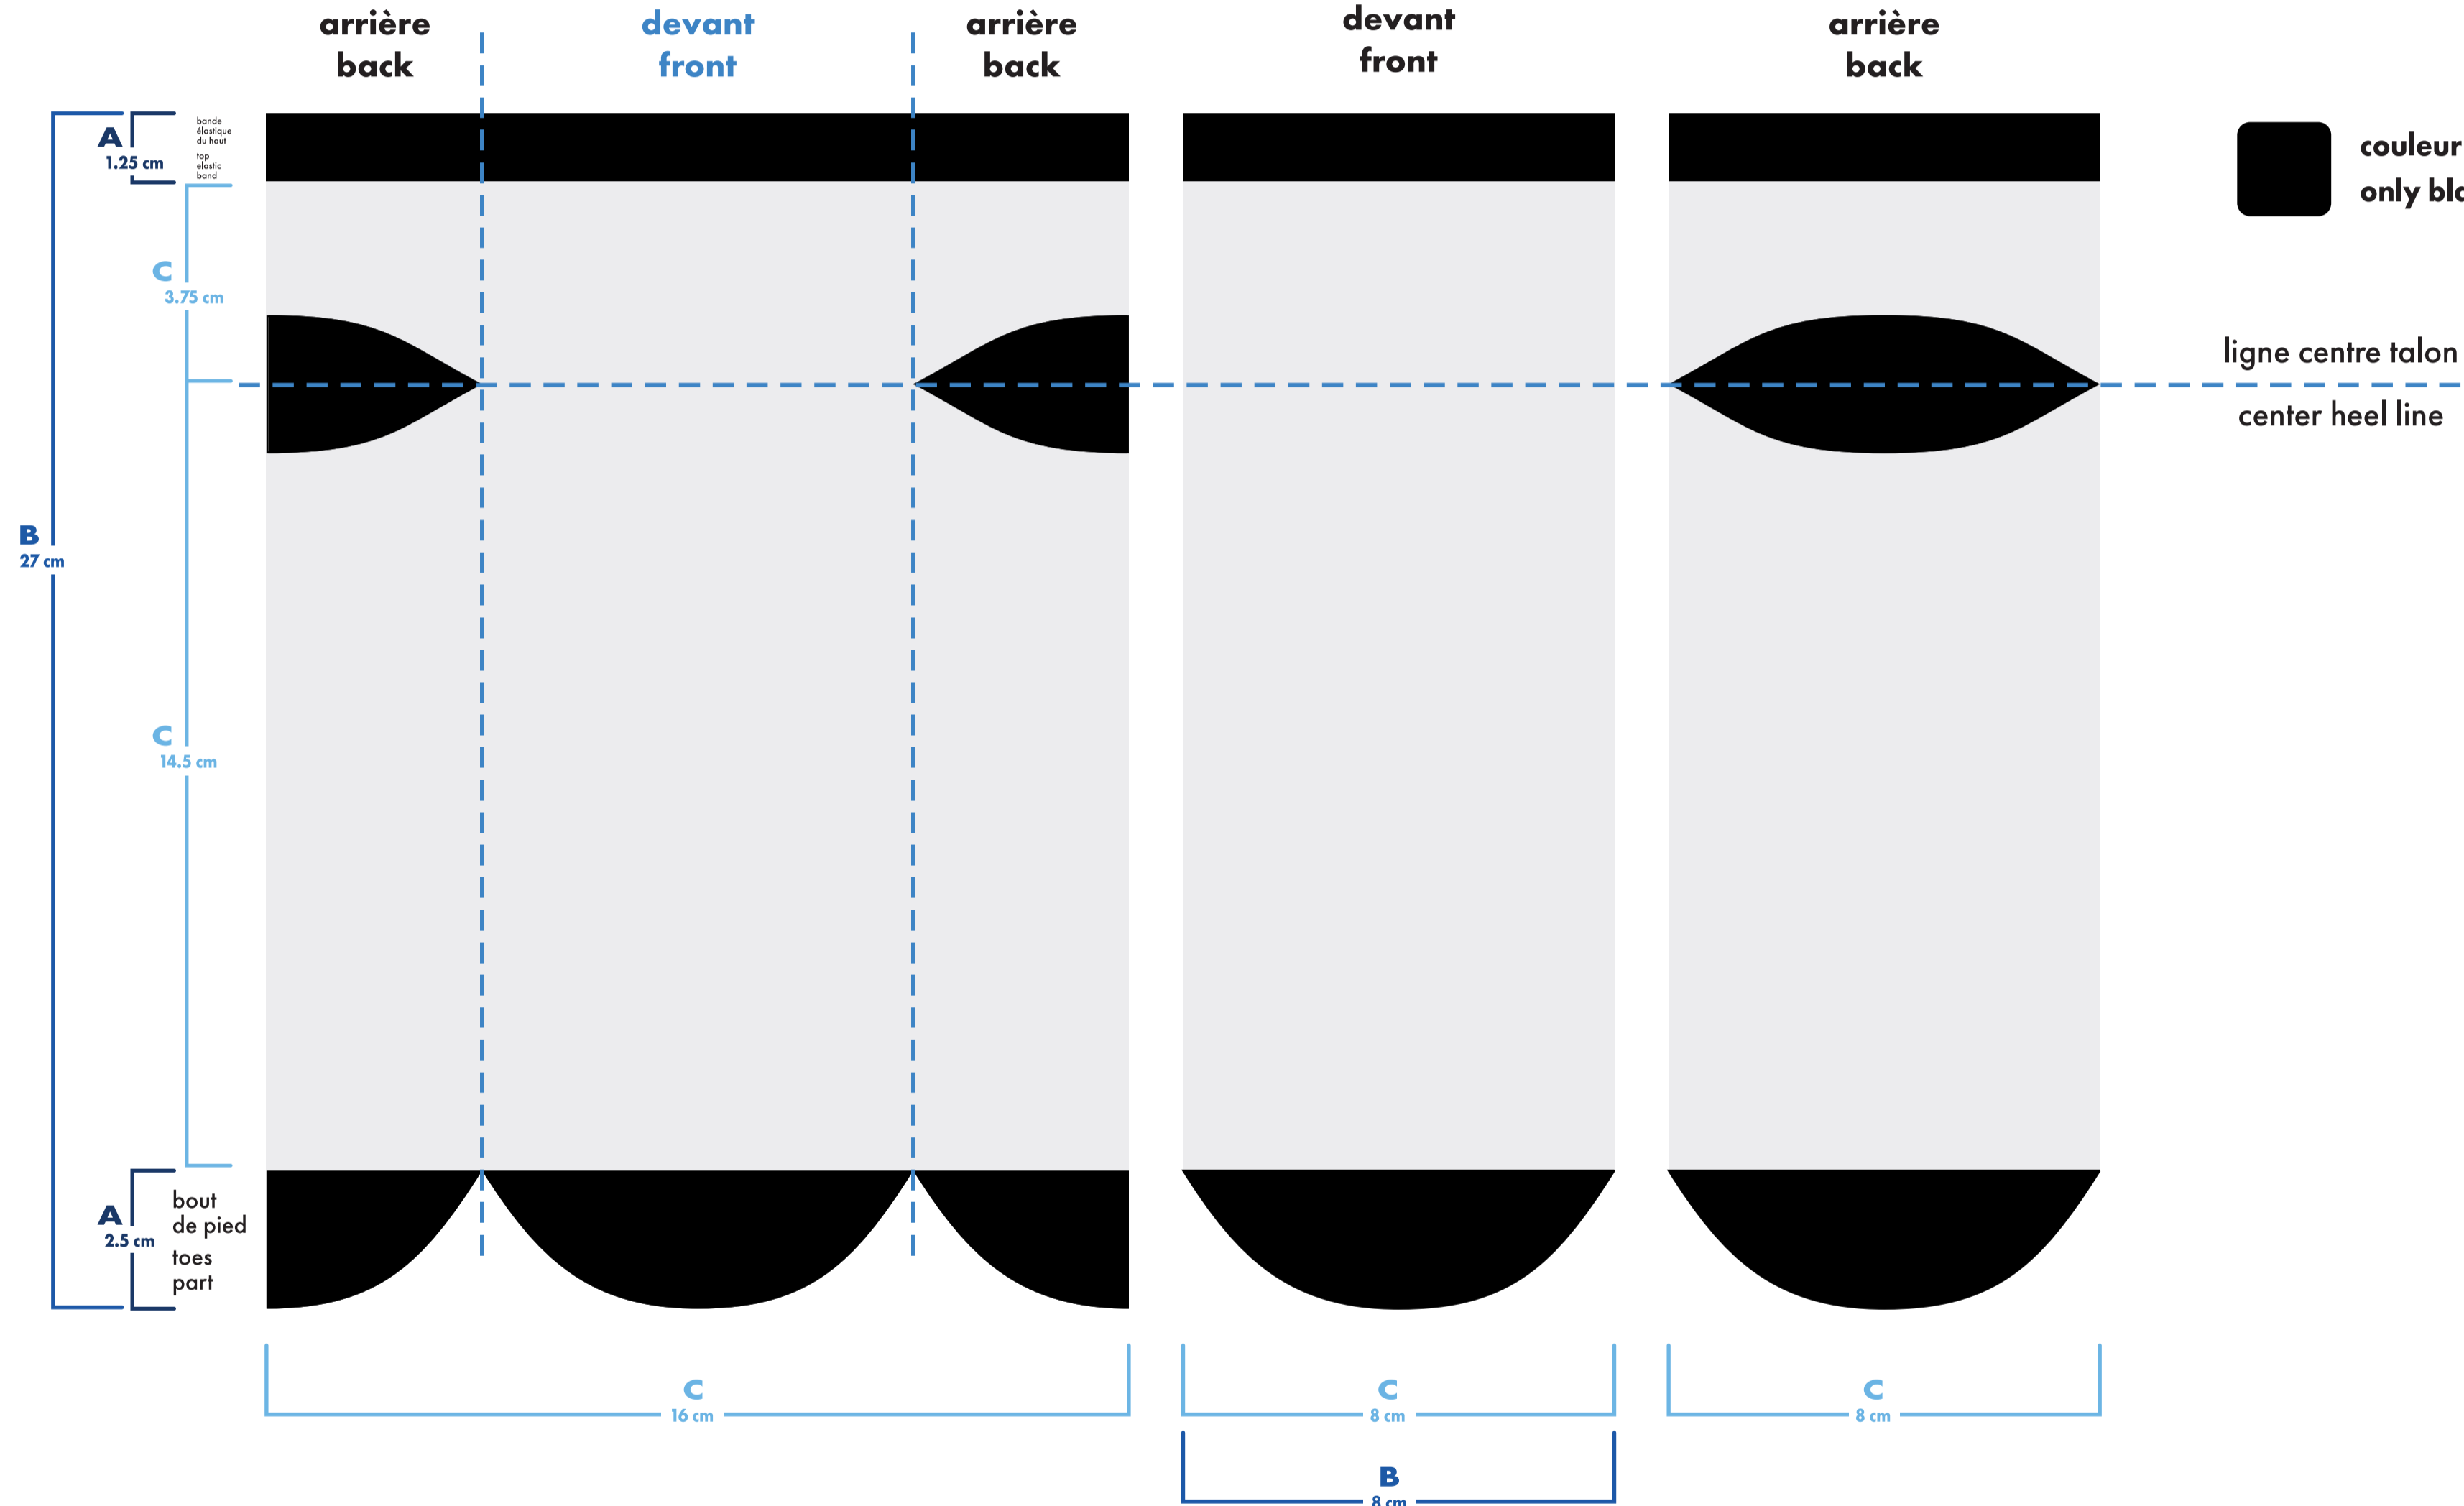

# multi-sport printed

cheville . ankle

**couleur noir pour élastique, talon et orteils**  
**only black color for elastic cuff, heel and toes**

ligne centre talon  
 center heel line

- : blanc
- : pms #\_\_\_
- : pms #\_\_\_
- : noir
- : pms #\_\_\_
- : pms #\_\_\_

bas gauche et droit identiques  
 left and right socks identical

bas gauche et droit différents  
 left and right socks different