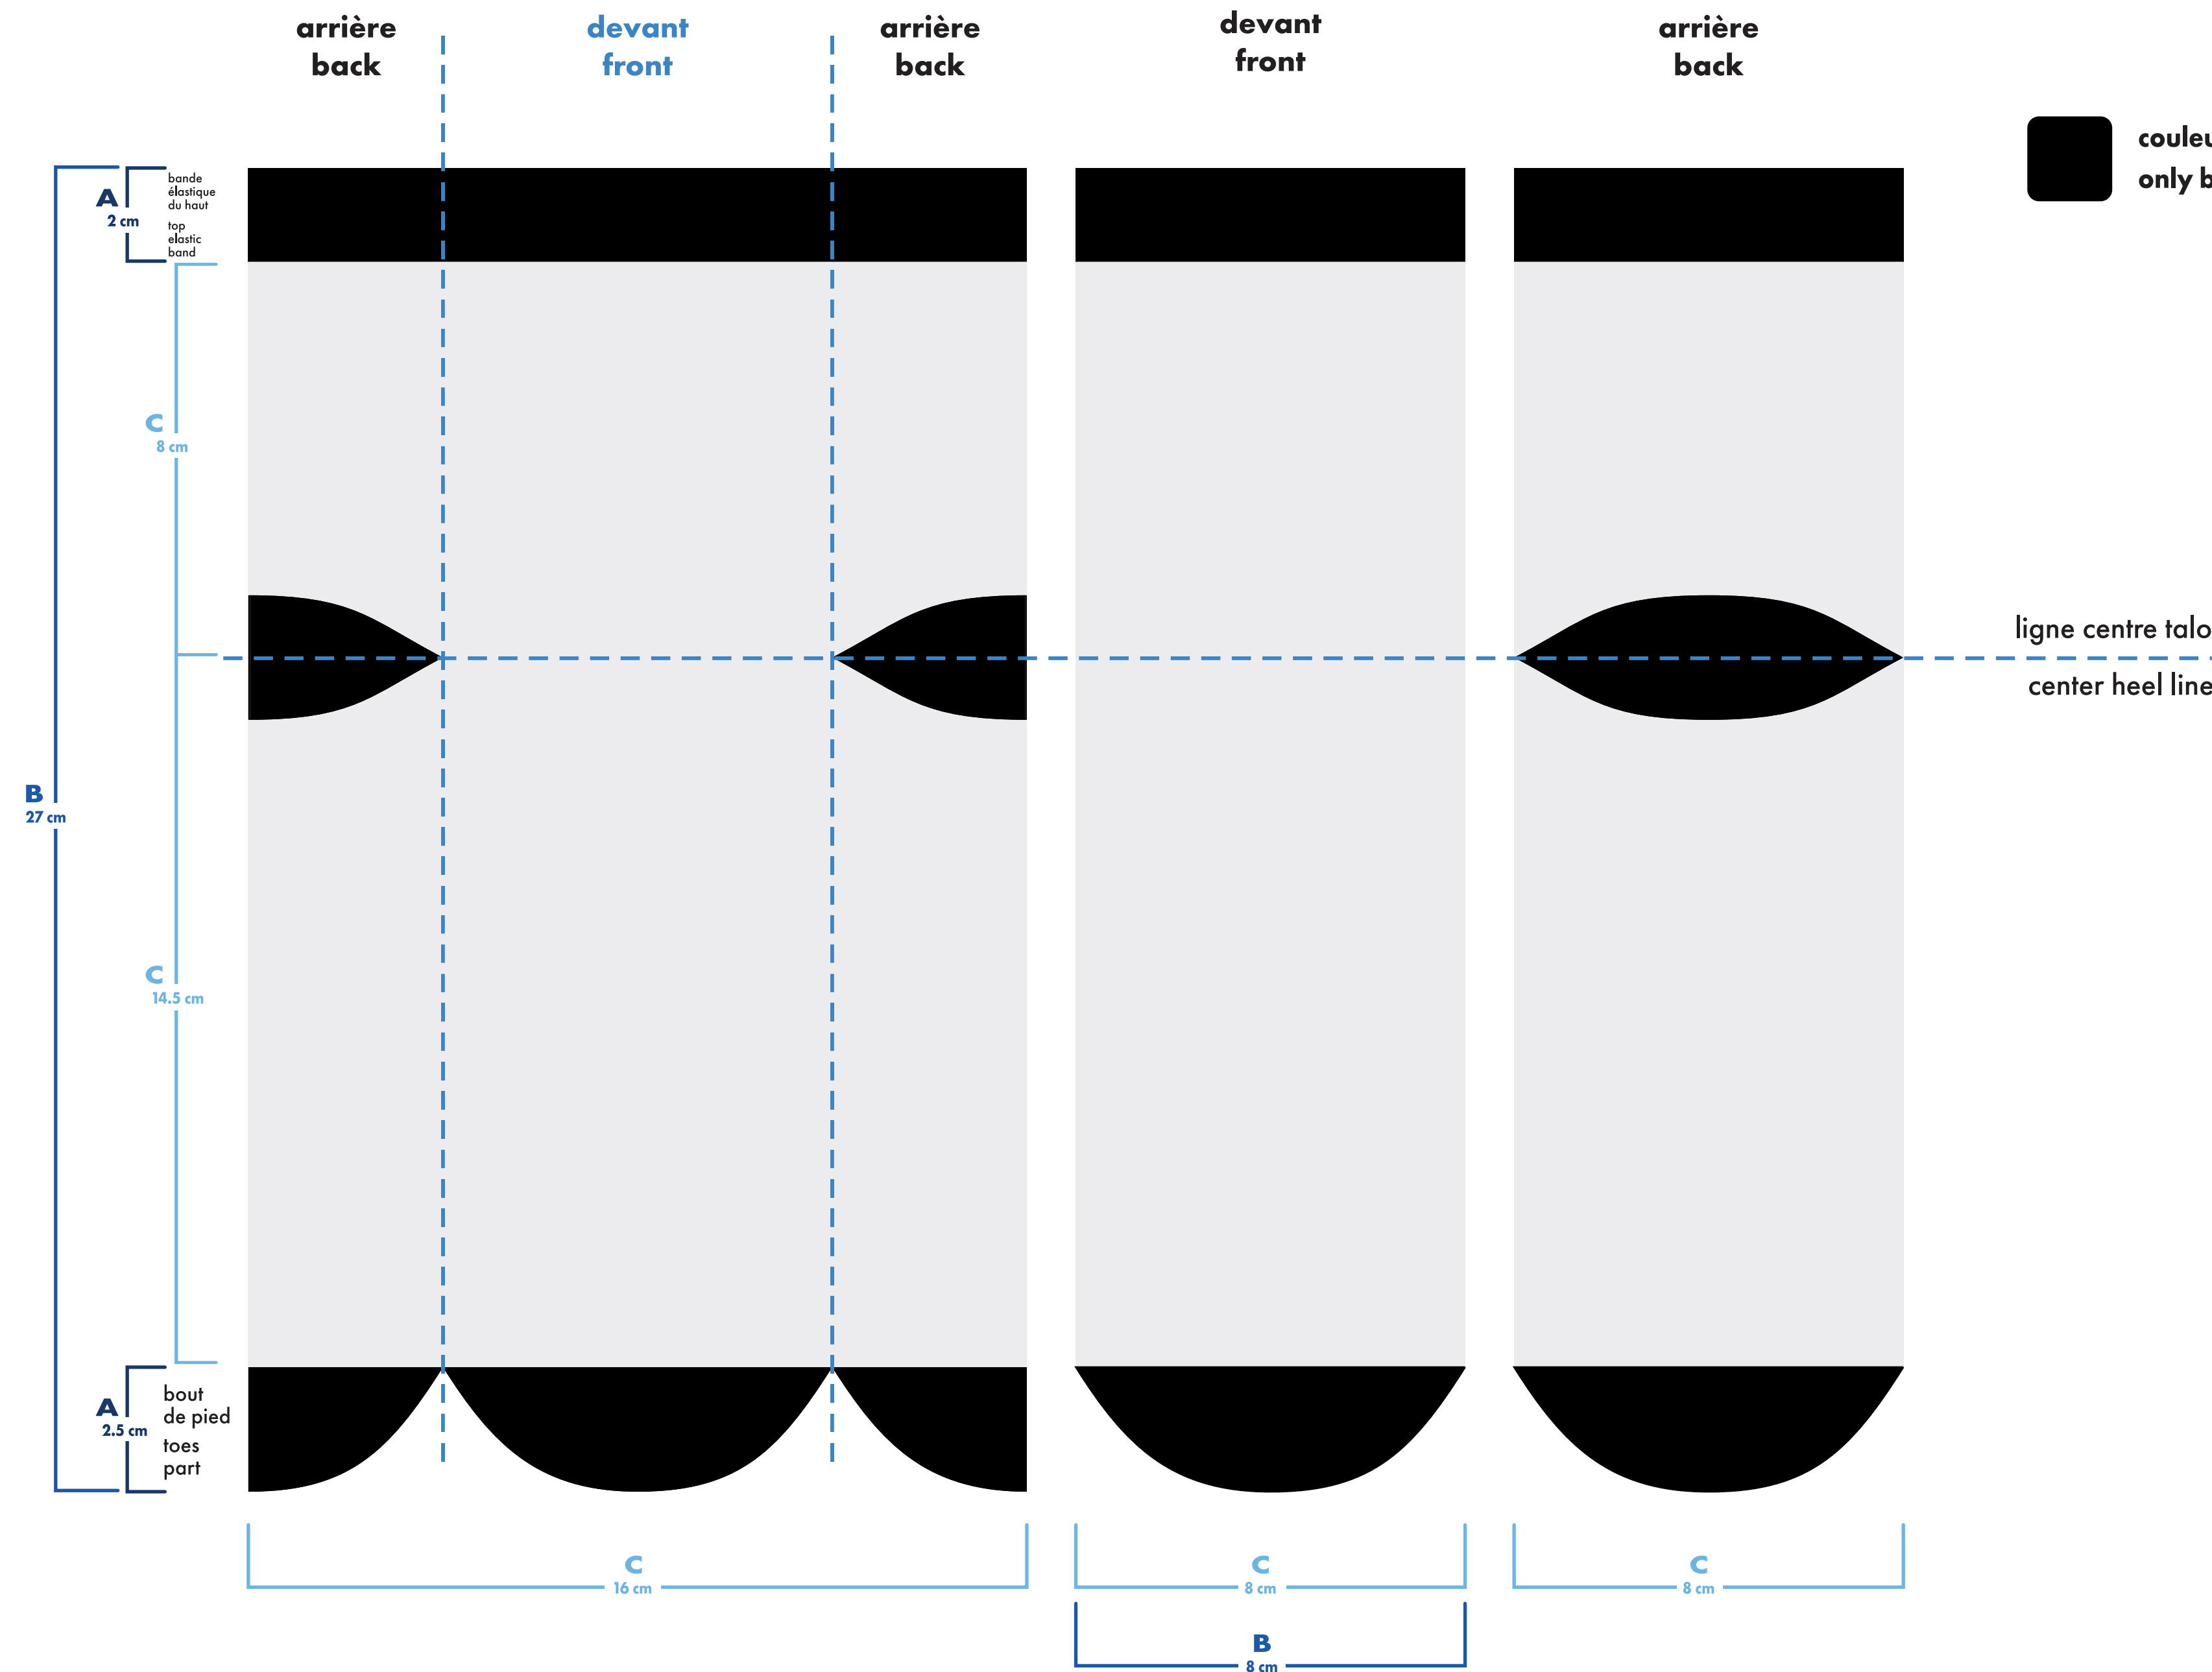

multi-sport imprimé

multi-sport printed

quart . quarter

couleur noir pour élastique, talon et orteils
only black color for elastic cuff, heel and toes

- : blanc
- : pms #__
- : pms #__
- : noir
- : pms #__
- : pms #__

bas gauche et droit identiques
left and right socks identical

bas gauche et droit différents
left and right socks different