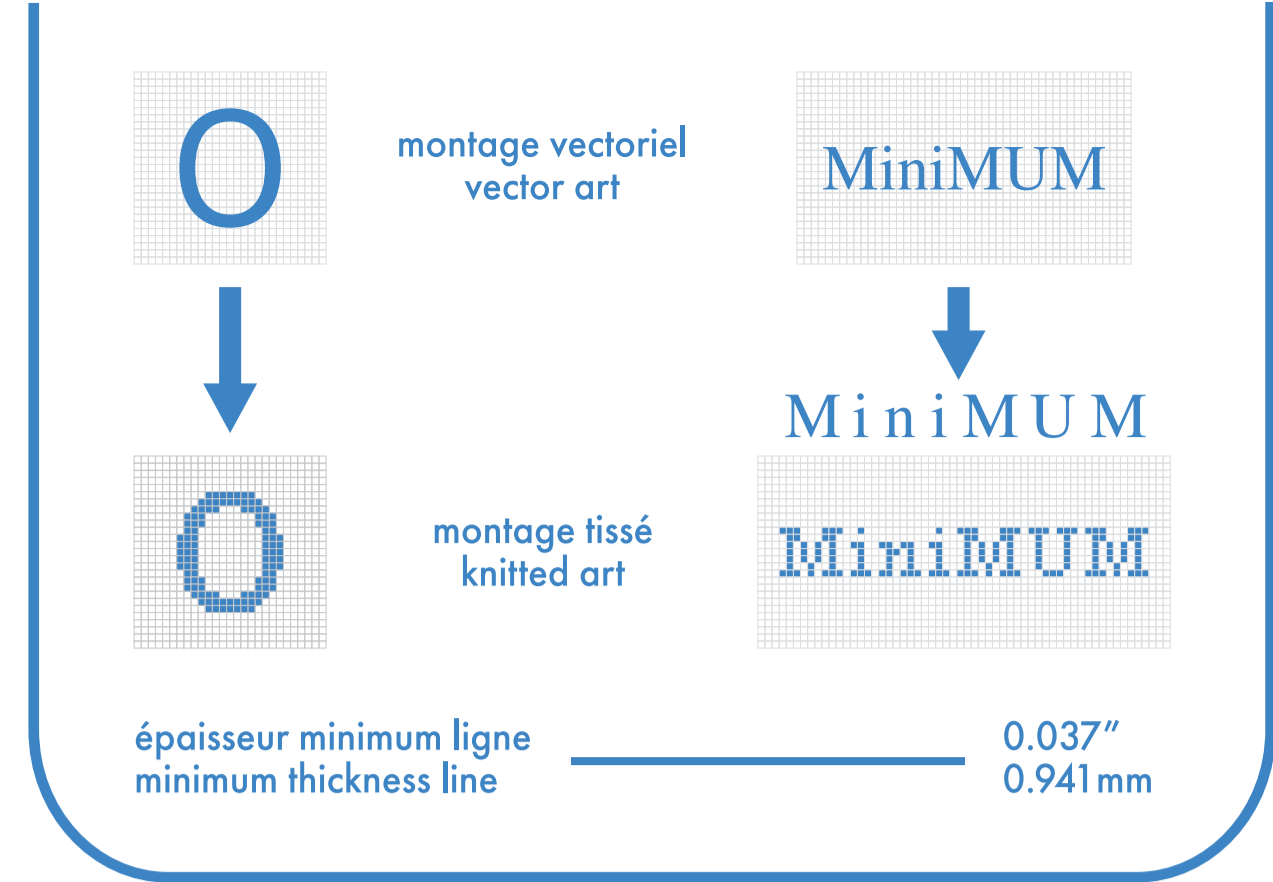

multi-sport imprimé multi-sport printed

mollet . calf

- : blanc
- : noir
- : pms #___
- : pms #___
- : pms #___
- : pms #___

■ bas gauche et droit identiques
left and right socks identical

□ bas gauche et droit différents
left and right socks different