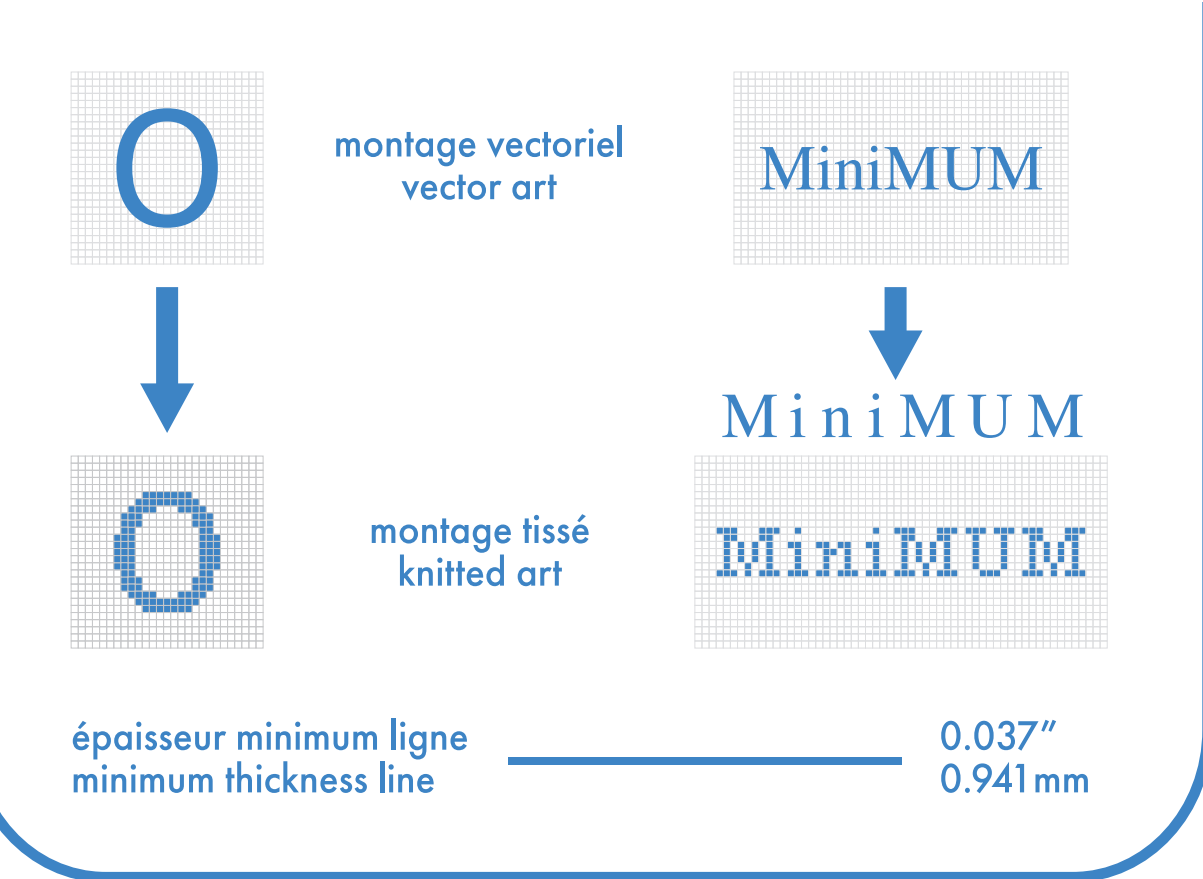

multi-sport imprimé

multi-sport printed

genou . knee

couleur noir pour élastique, talon et orteils
only black color for elastic cuff, heel and toes

- : blanc
- : pms #__
- : pms #__
- : noir
- : pms #__
- : pms #__

bas gauche et droit identiques
left and right socks identical

bas gauche et droit différents
left and right socks different