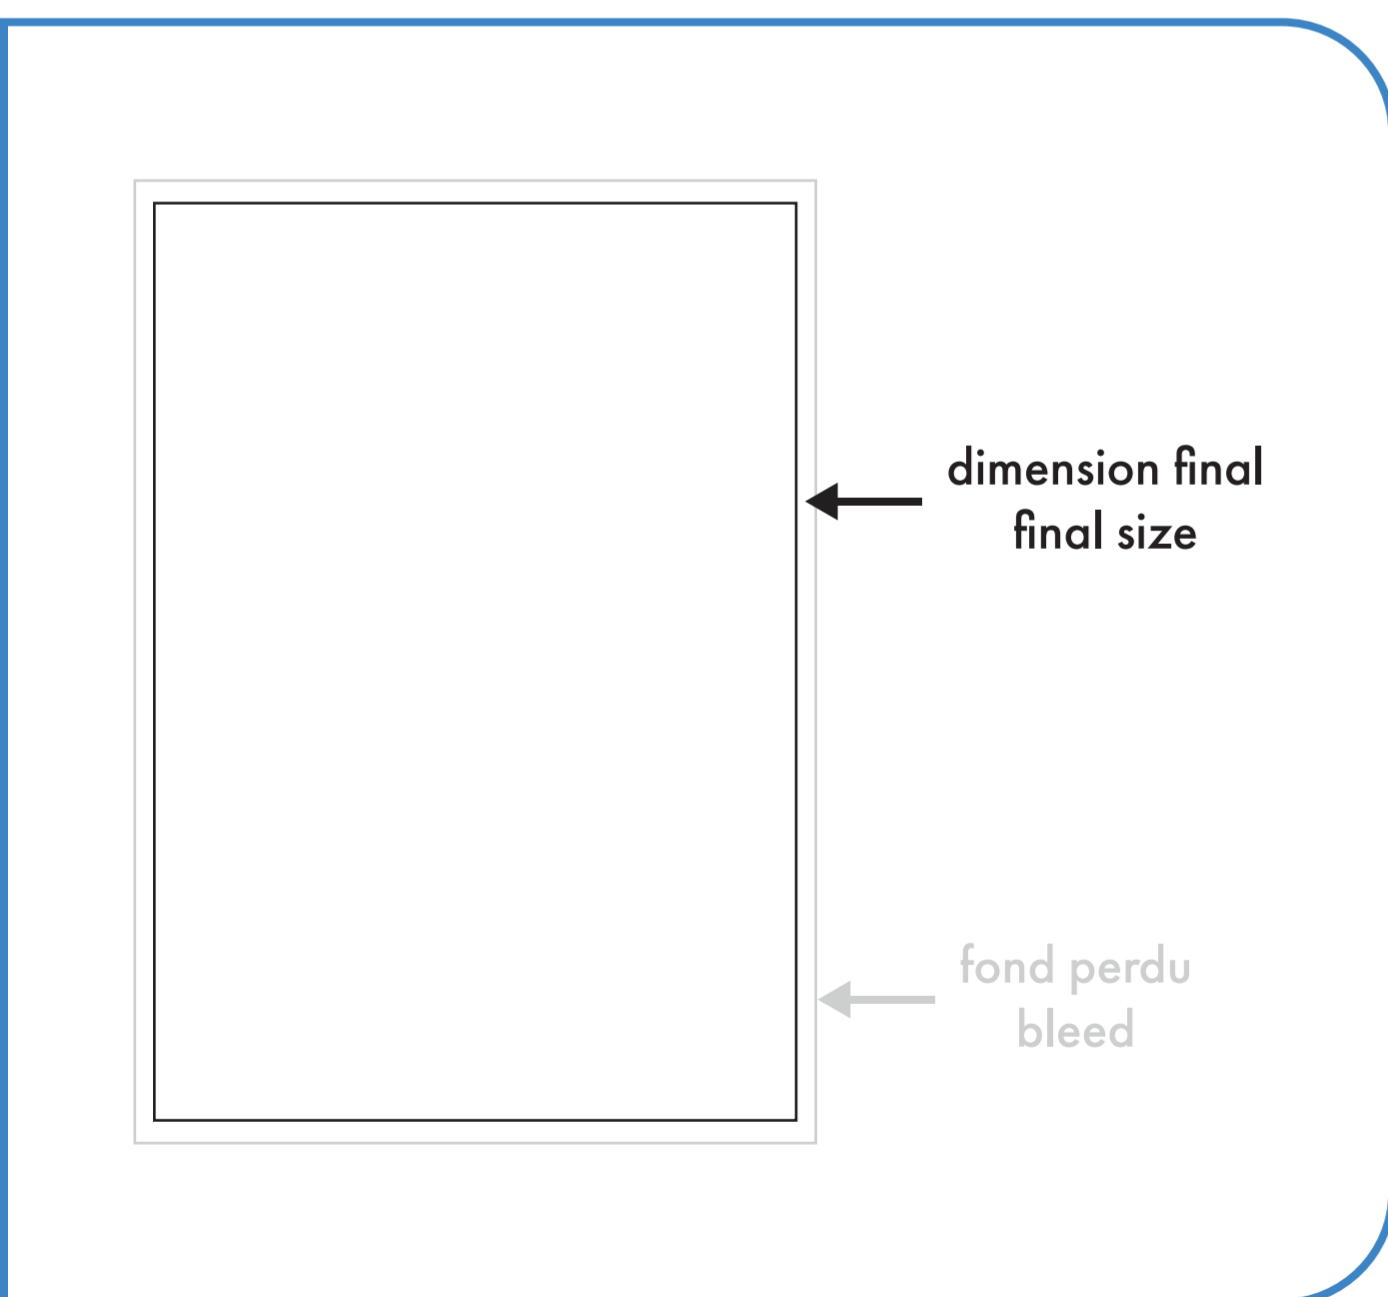

# cache-cou neck gaiter

9.75" x 11.5"

côté 1  
side 1

côté 2  
side 2

○ : blanc

● : noir

● : pms #\_\_\_

● : pms #\_\_\_