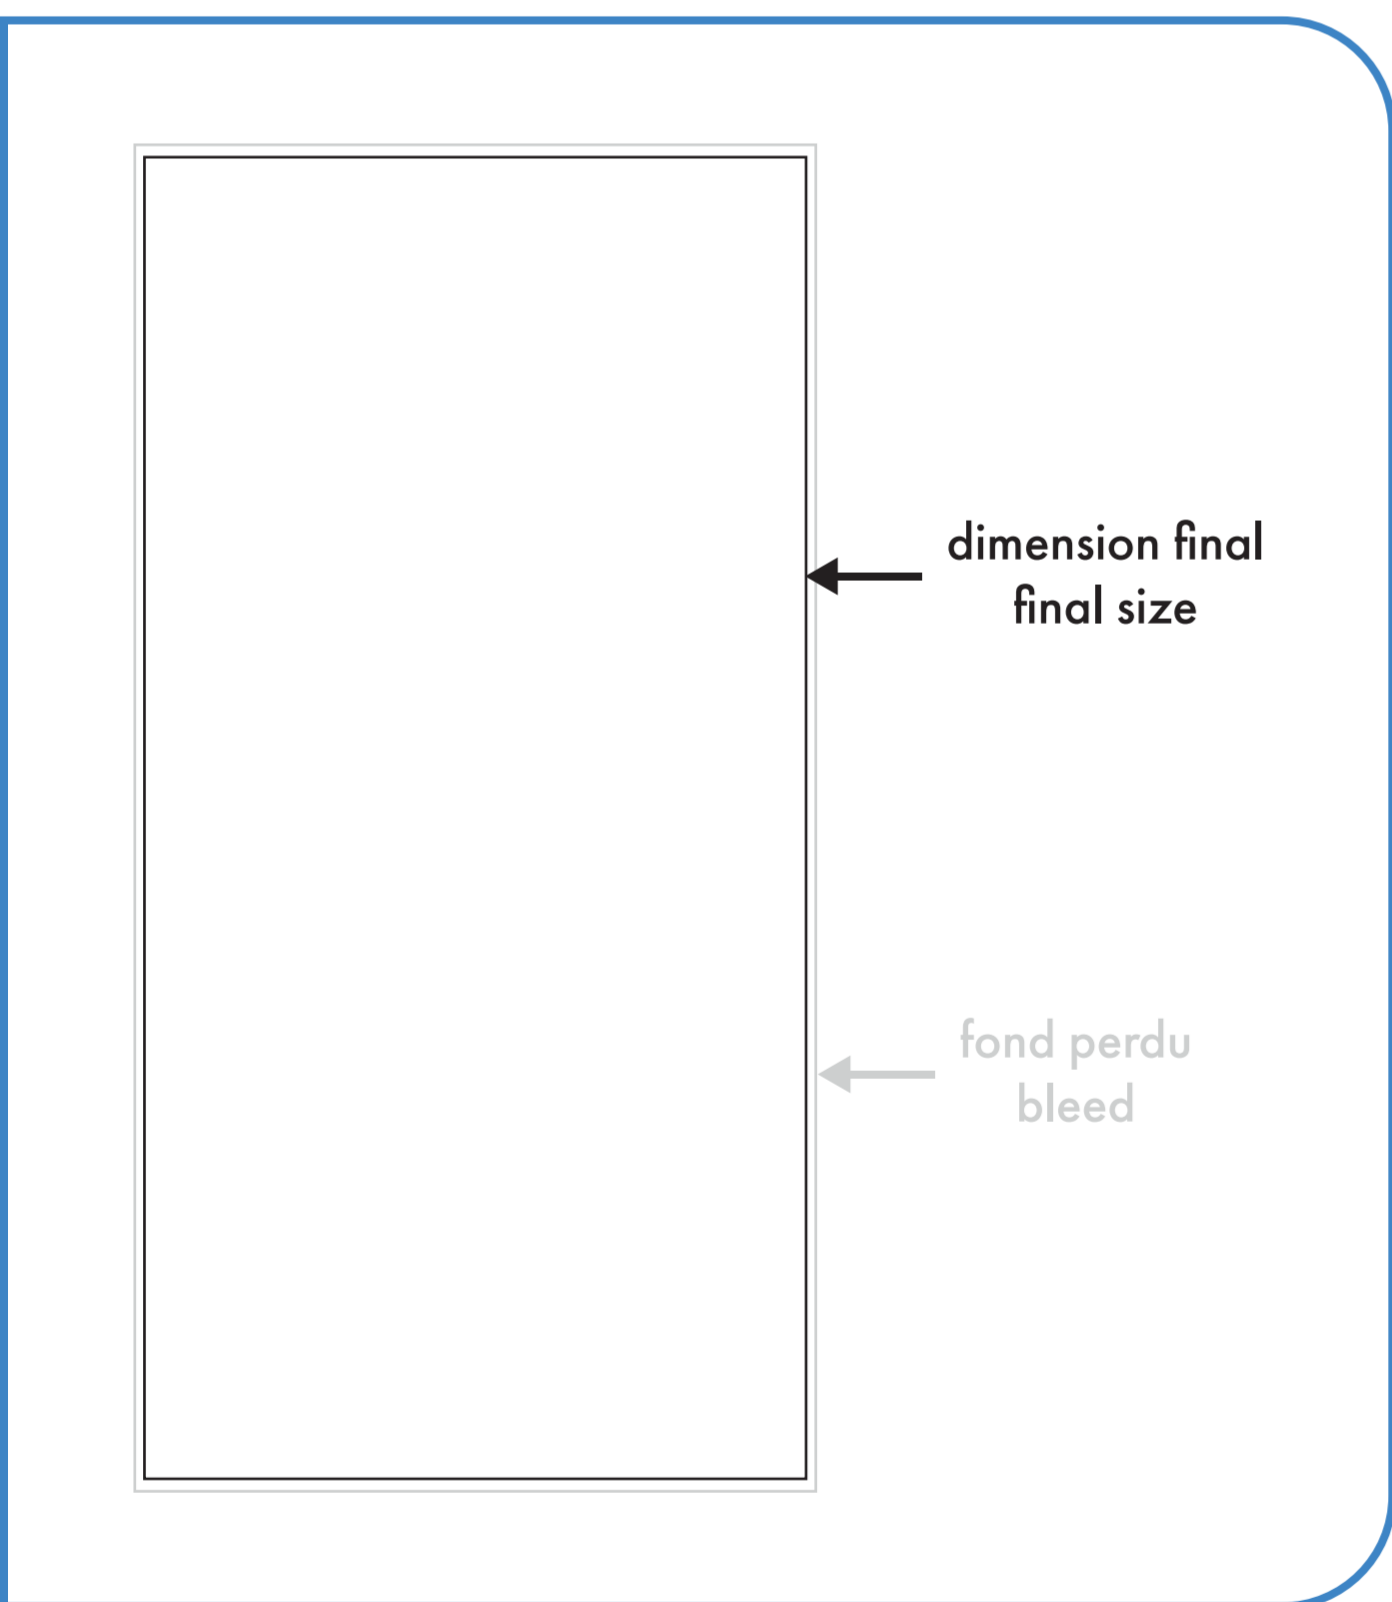

cache-cou neck gaiter

10" x 20"

■ recto seulement
one-sided

□ recto-verso
double-sided

○ : blanc
● : noir

● : pms #__
● : pms #__

● : pms #__
● : pms #__

cache-cou neck gaiter

10" x 20"

côté 1
side 1

côté 2
side 2

recto seulement
one-sided

recto-verso
double-sided

: blanc
 : noir

: pms #____
 : pms #____

: pms #____
 : pms #____