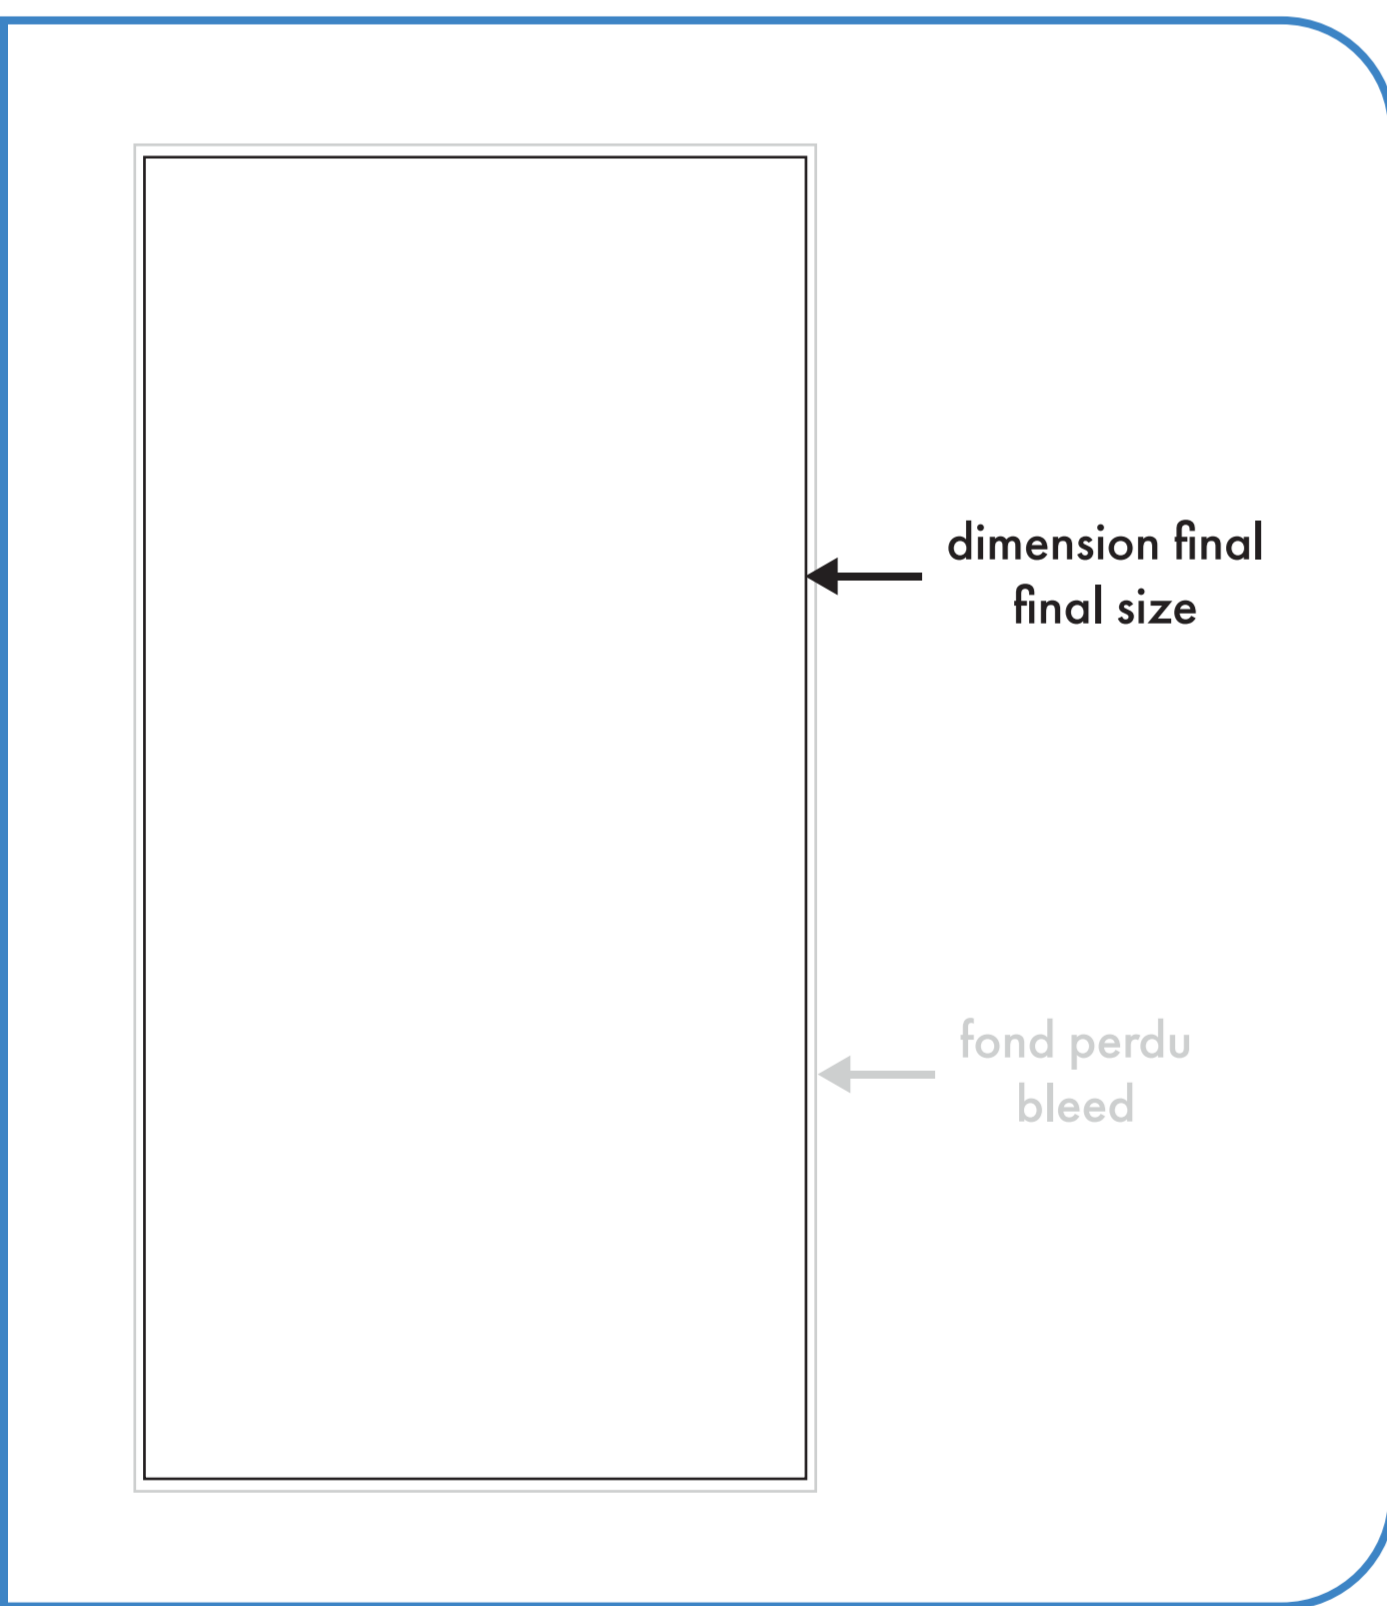

cache-cou neck gaiter

10" x 20"

■ recto seulement
one-sided

□ recto-verso
double-sided

○ : blanc
● : noir

● : pms #__
● : pms #__

● : pms #__
● : pms #__

cache-cou neck gaiter

10" x 20"

côté 1
side 1

côté 2
side 2

recto seulement
one-sided

recto-verso
double-sided

: blanc
 : noir

: pms #____
 : pms #____

: pms #____
 : pms #____