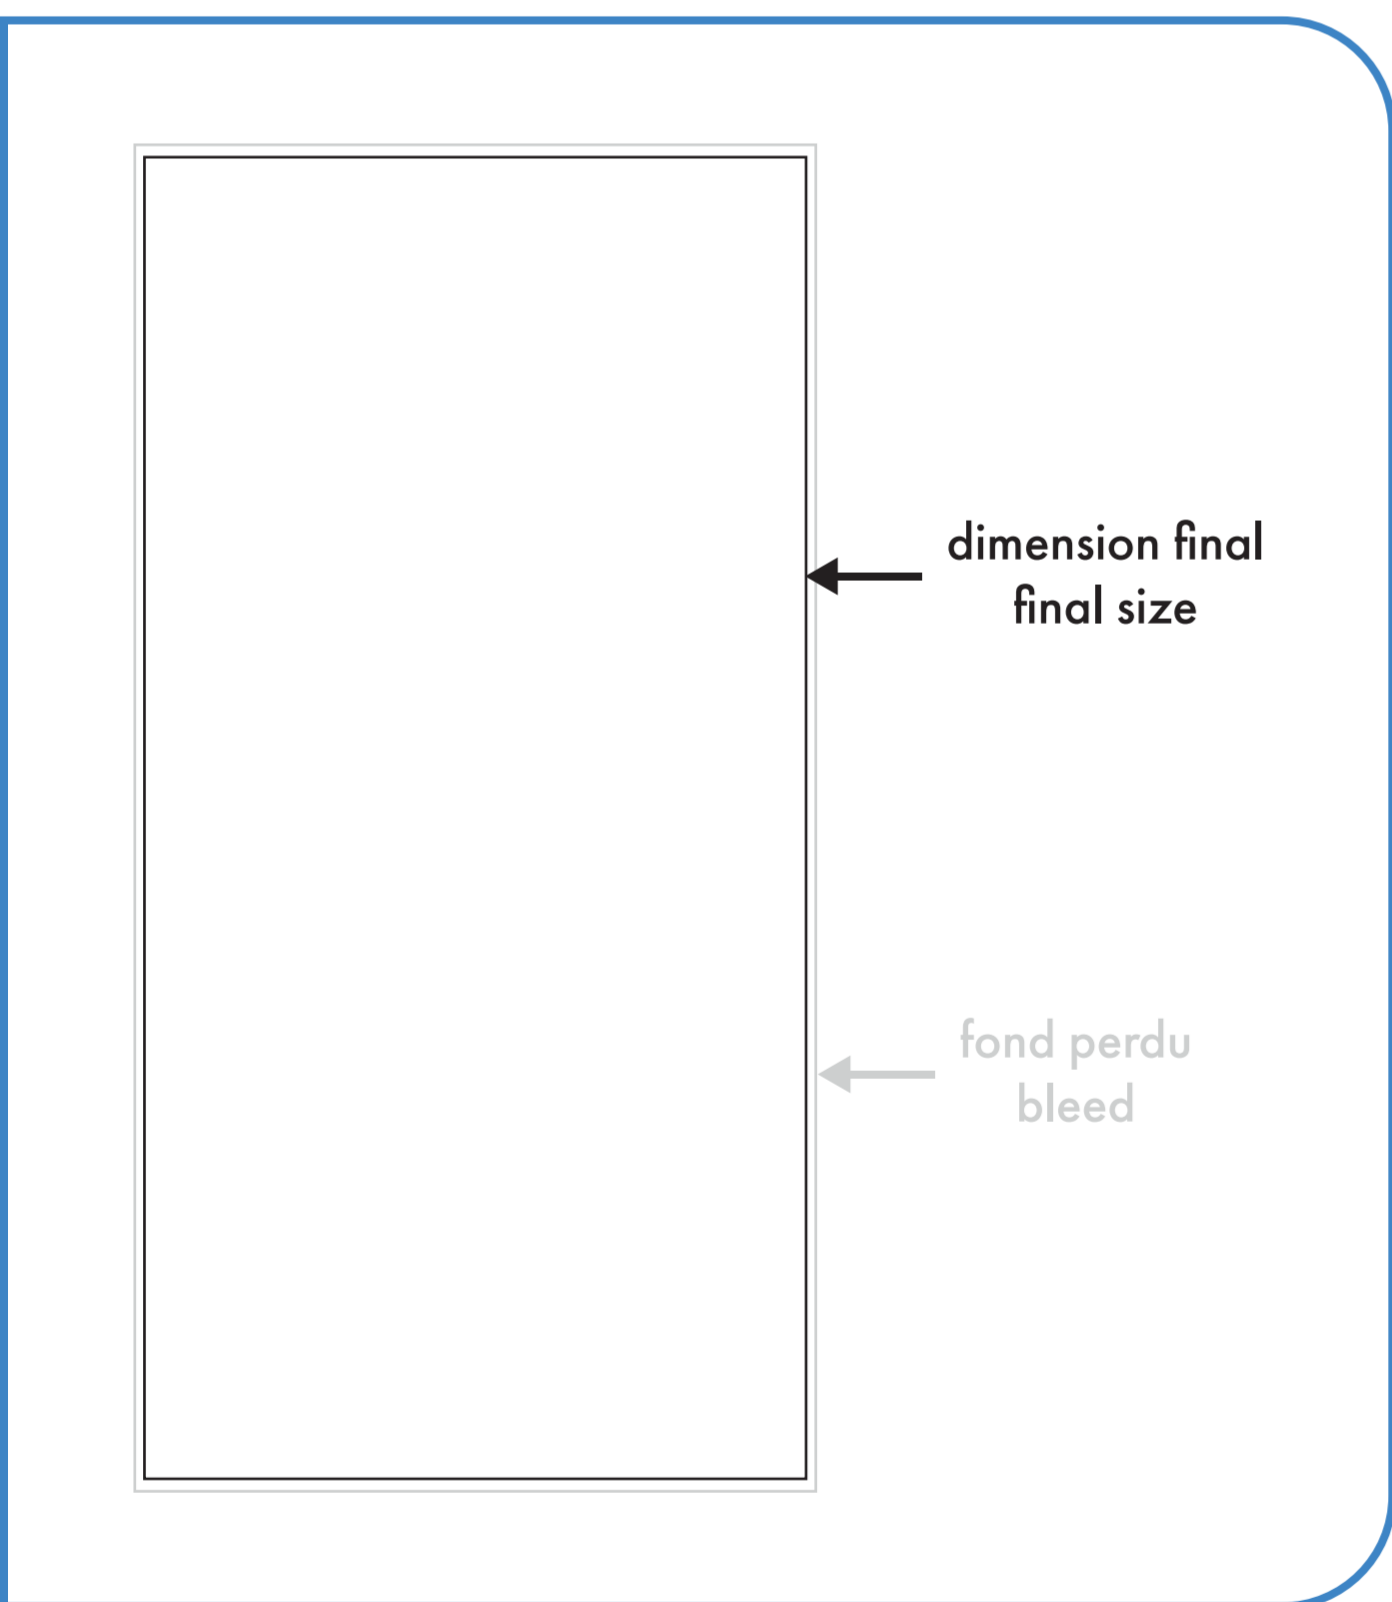

# cache-cou neck gaiter

10" x 20"

○ : blanc  
● : noir

● : pms #\_\_\_  
● : pms #\_\_\_

● : pms #\_\_\_  
● : pms #\_\_\_