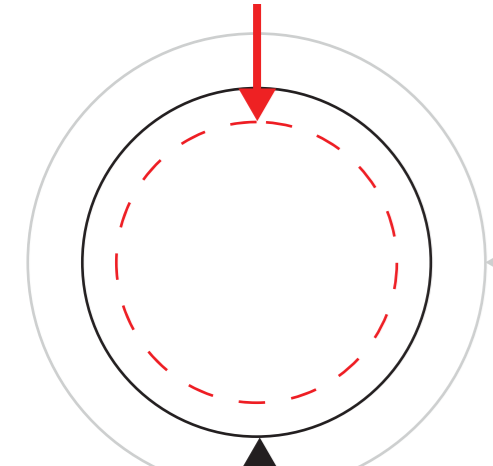

● : pms #__

● : pms #__

● : pms #__

macaron dos épingle pin back button

2 1/4"

devant
front

arrière
back

zone de texte & logo
text & logo zone

macaron dos épingle pin back button

2 1/2"

devant
front

arrière
back

zone de texte & logo
text & logo zone

fond perdu
bleed

dimension final
final size

○ : blanc