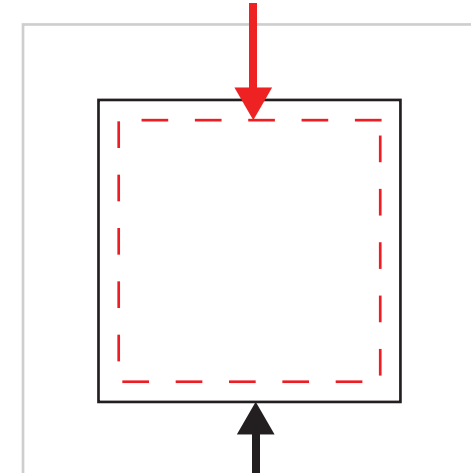

● : pms #__

● : pms #__

● : pms #__

● : pms #__

macaron dos épingle pin back button

1 1/2" x 1 1/2"

zone de texte & logo
text & logo zone

dimension final
final size