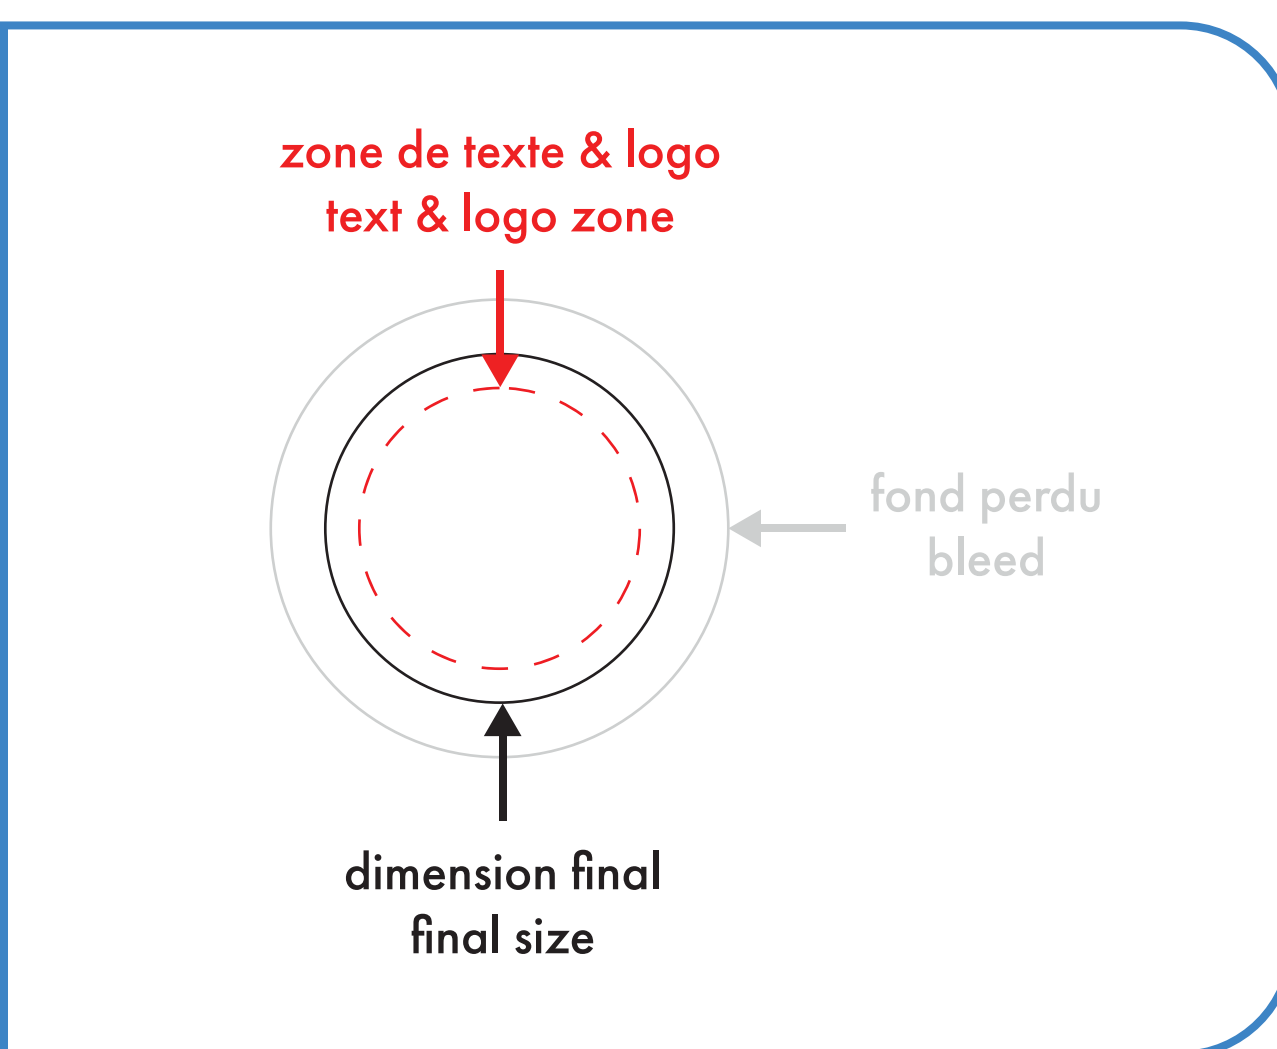

macaron dos épingle pin back button

2 1/2"

devant
front

arrière
back

zone de texte & logo
text & logo zone

fond perdu
bleed

dimension final
final size

○ : blanc

arrière
back

zone de texte & logo
text & logo zone

fond perdu
bleed

dimension final
final size

○ : blanc

● : noir

● : pms #__

● : pms #__

● : pms #__

● : pms #__

macaron dos épingle pin back button

4"

devant
front

arrière
back

○ : blanc

● : noir

● : pms #__

● : pms #__

● : pms #__

● : pms #__

macaron dos épingle pin back button

1 1/2" x 1 1/2"

zone de texte & logo
text & logo zone

dimension final
final size