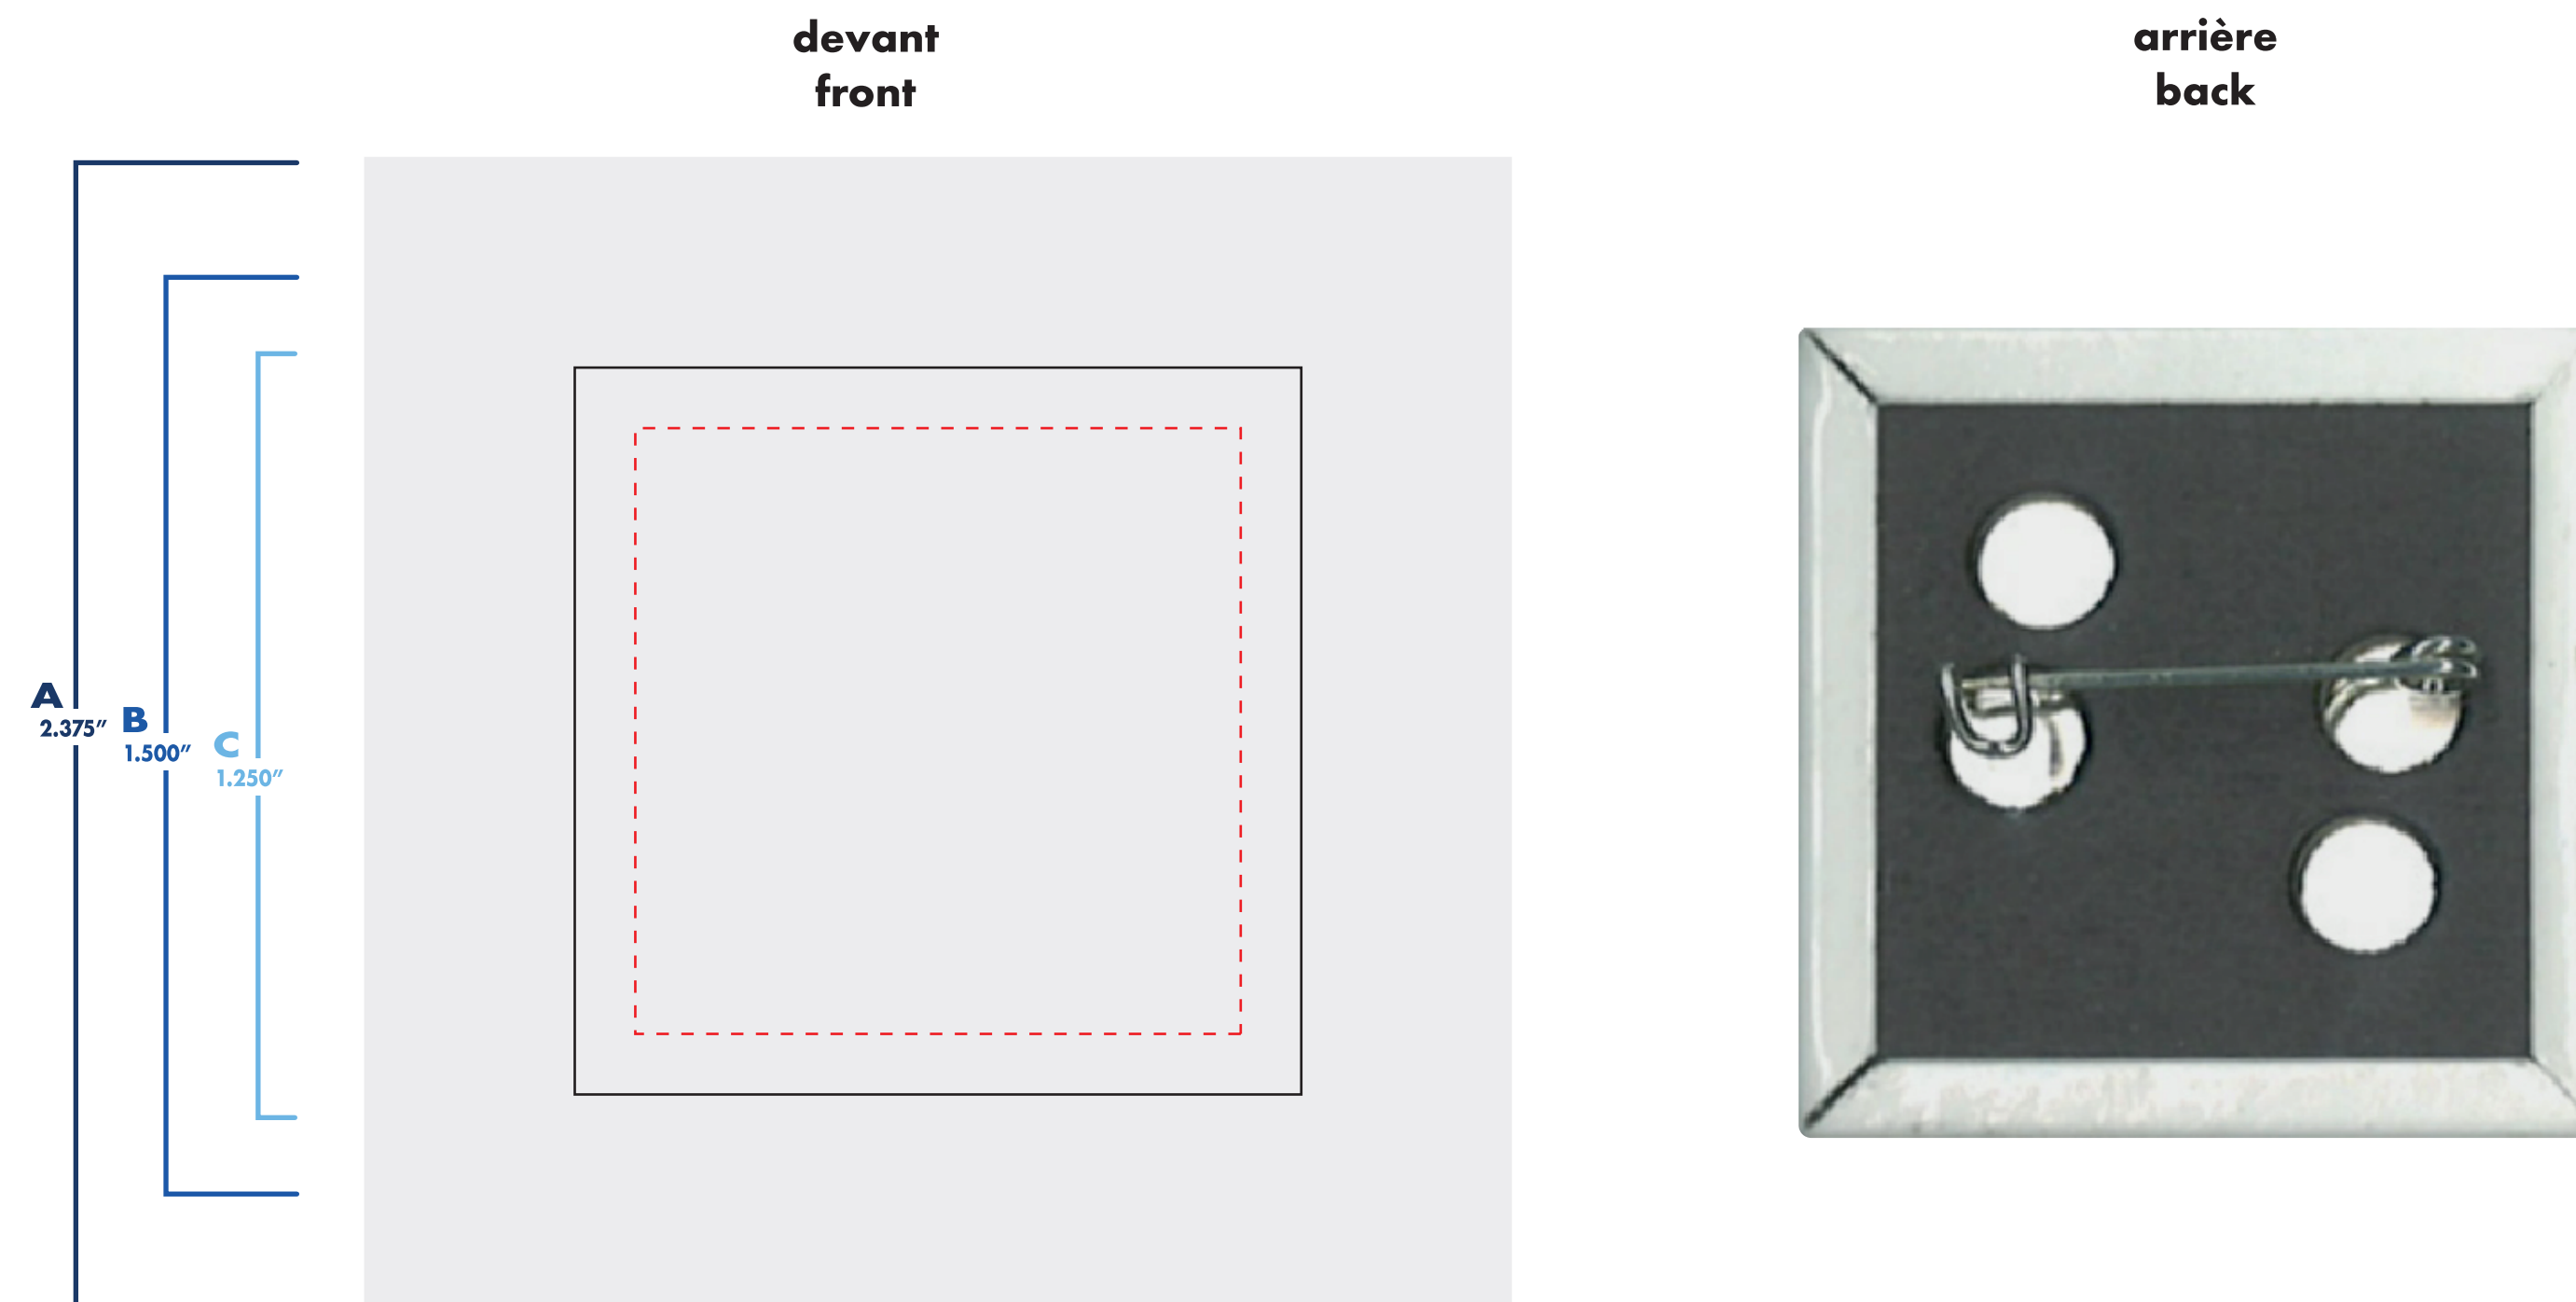

● : pms #__

● : pms #__

● : pms #__

● : pms #__

macaron dos épingle pin back button

1 1/2" x 1 1/2"

zone de texte & logo
text & logo zone

dimension final
final size