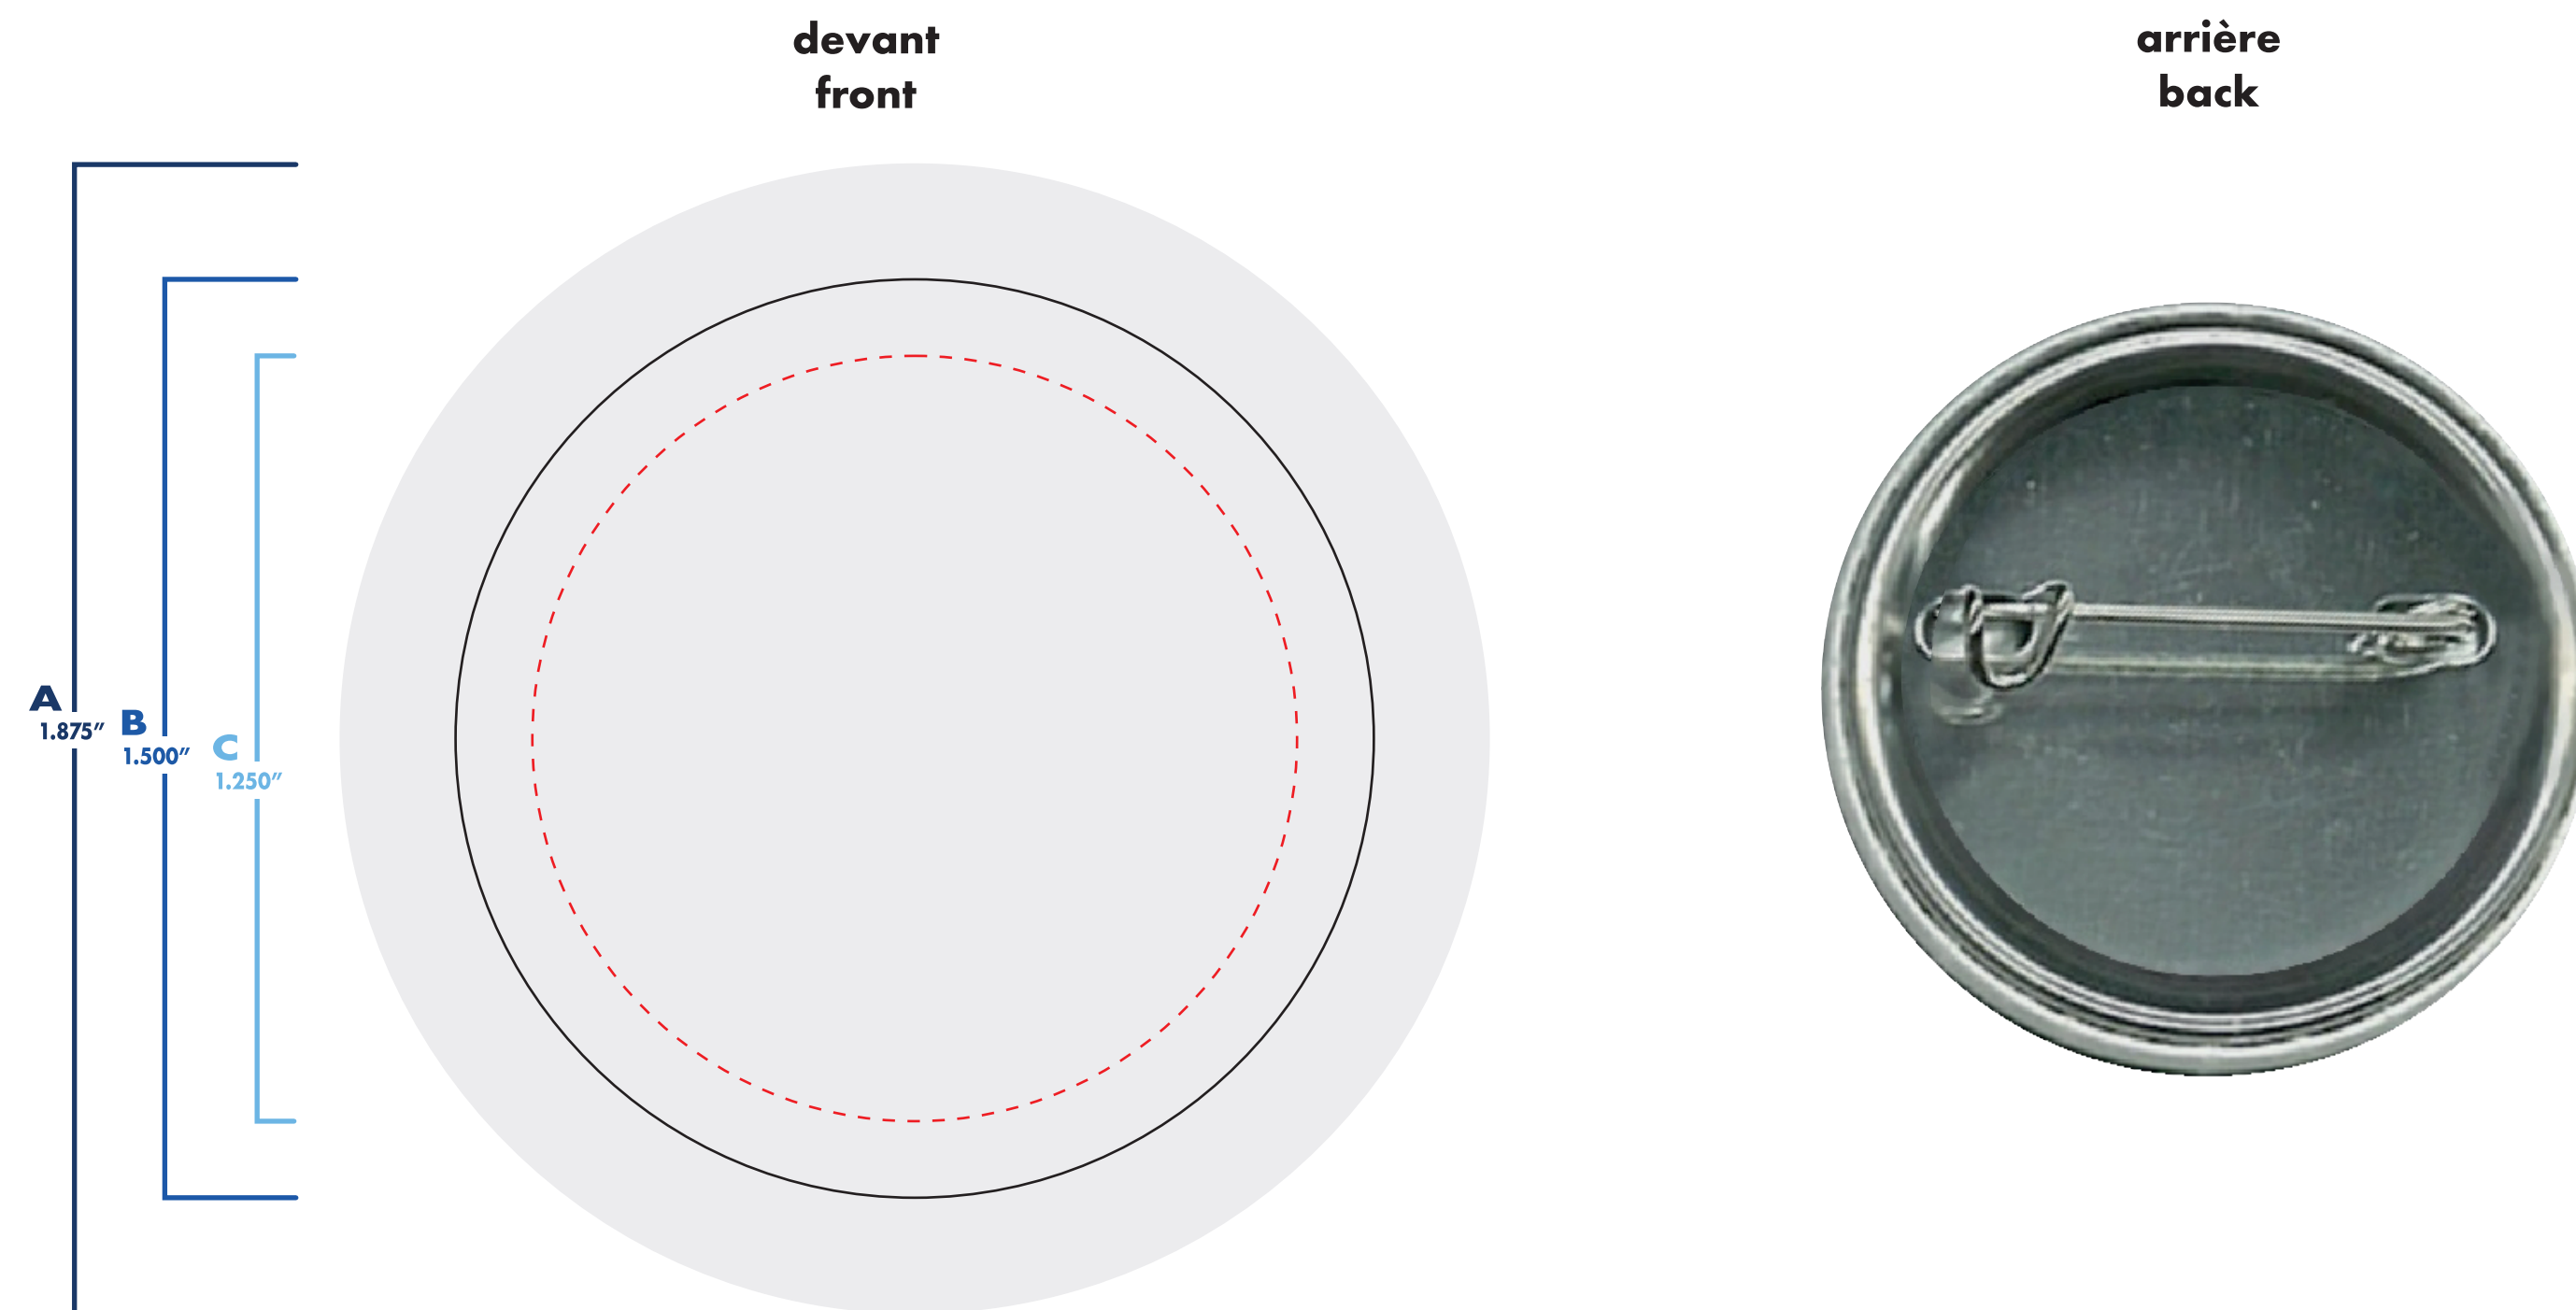

macaron dos épingle pin back button

1"

zone de texte & logo
text & logo zone

fond perdu
bleed

dimension final
final size

○ : blanc

● : noir

● : pms #___

○ : blanc

● : noir

● : pms #__

● : pms #__

● : pms #__

● : pms #__

macaron dos épingle pin back button

1 1/2"

● : pms #__

macaron dos épingle pin back button

1 3/4"

zone de texte & logo
text & logo zone

fond perdu
bleed

○ : blanc

● : noir

● : pms #__