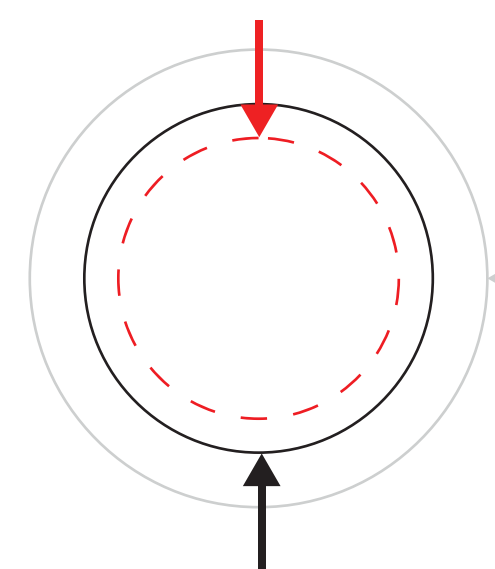

zone de texte & logo
text & logo zone