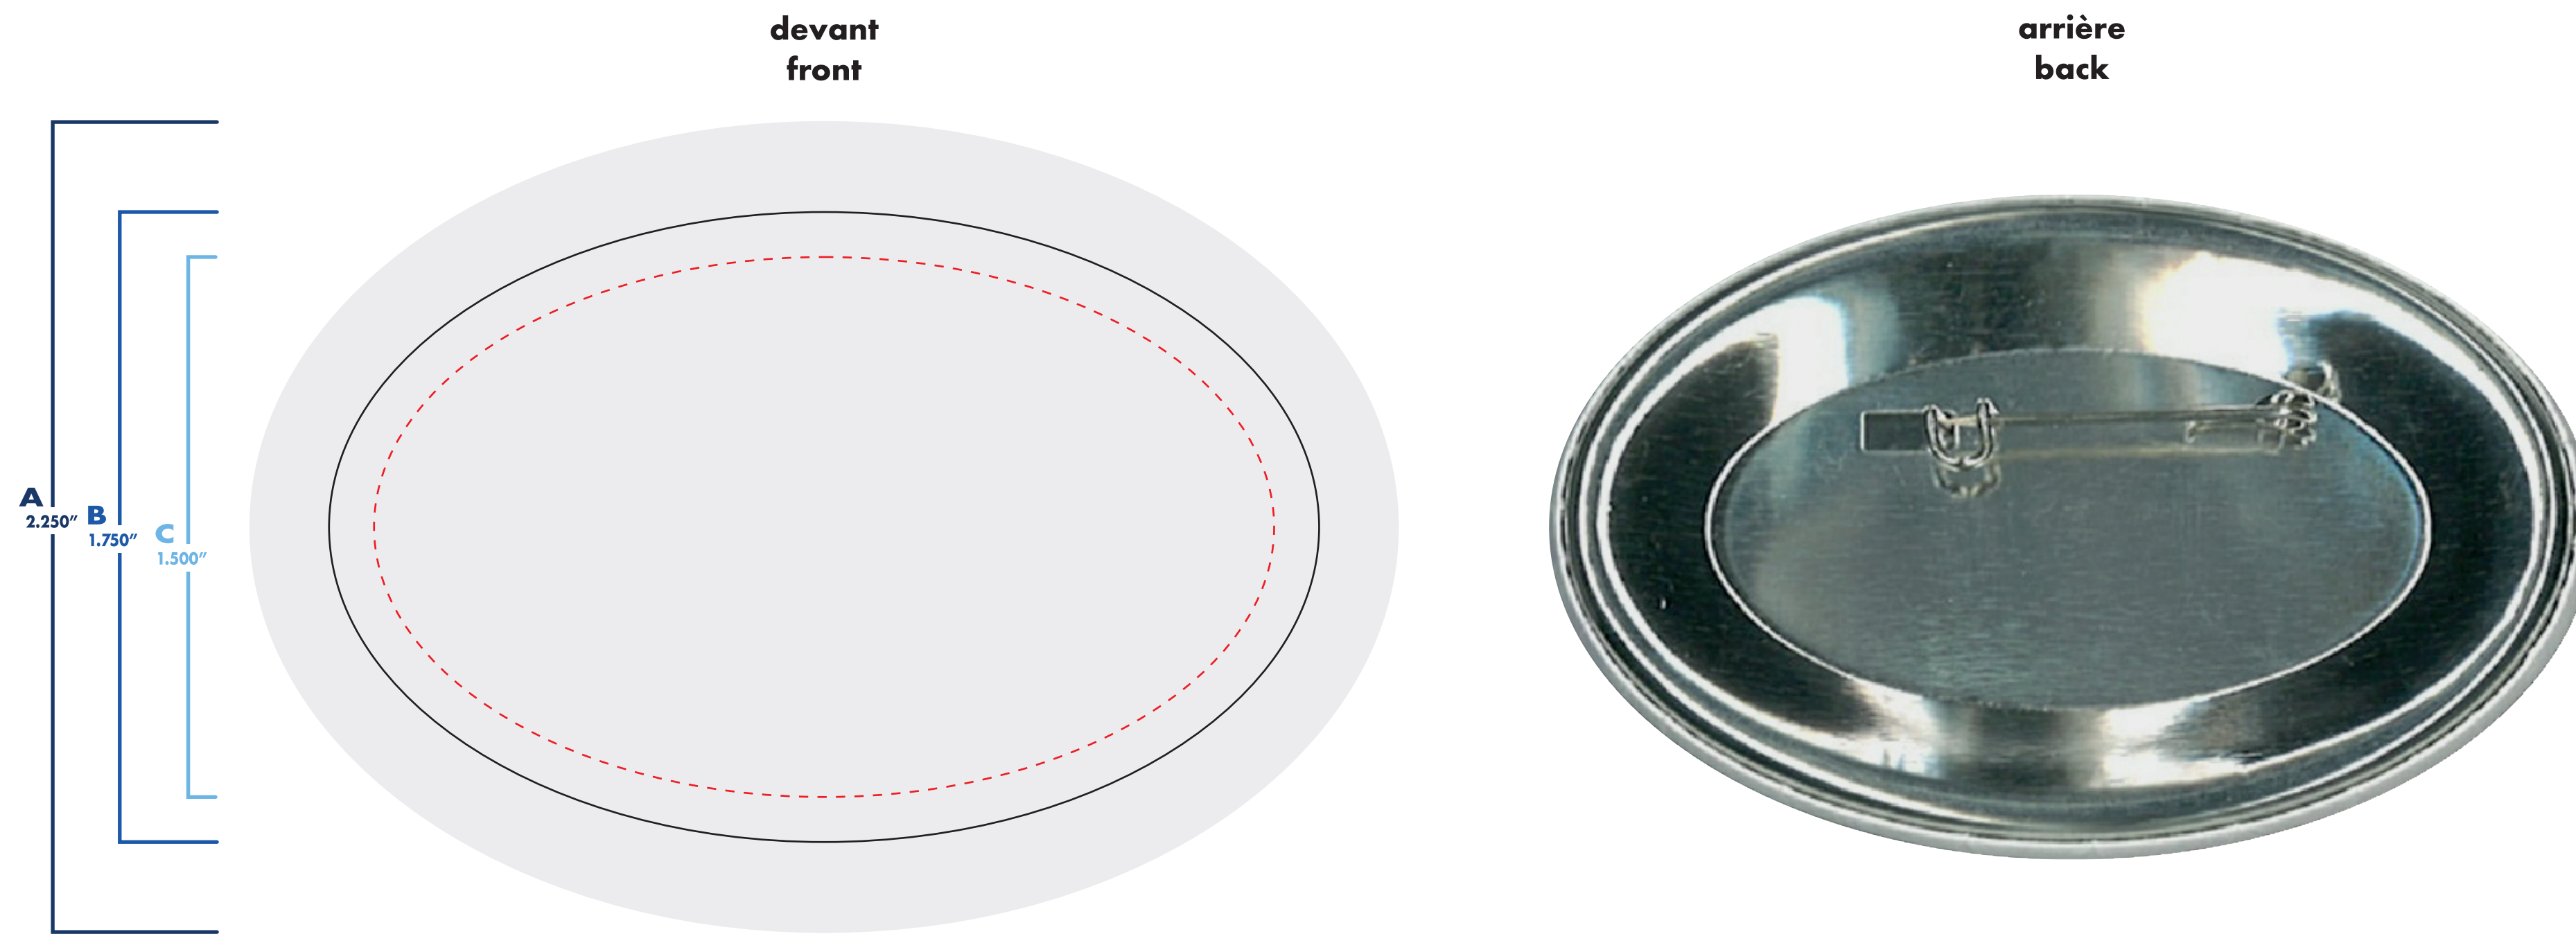

● : pms #__

● : pms #__

● : pms #__

● : pms #__

macaron dos épingle pin back button

1 3/4" x 2 3/4"

- : blanc
- : noir
- : pms #__
- : pms #__
- : pms #__
- : pms #__

macaron dos épingle pin back button