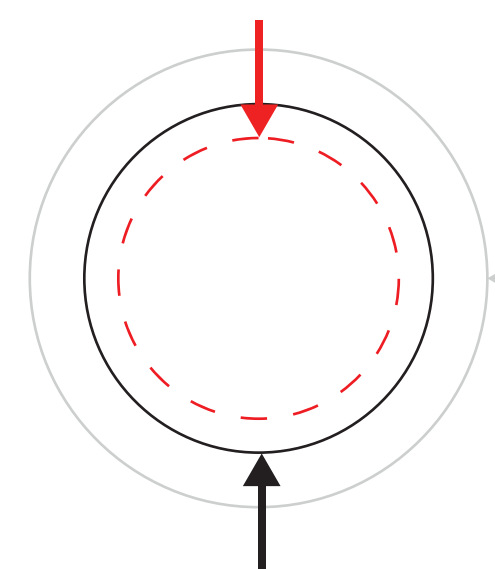

macaron dos épingle pin back button

1"

zone de texte & logo
text & logo zone

fond perdu
bleed

dimension final
final size

○ : blanc

● : noir

● : pms #___

● : pms #___

● : pms #___

● : pms #___

macaron dos épingle pin back button

1 1/4"

zone de texte & logo
text & logo zone

fond perdu
bleed

dimension final
final size

○ : blanc

● : noir

● : pms #__

● : pms #__

● : pms #__

● : pms #__

macaron dos épingle pin back button

1 1/2"