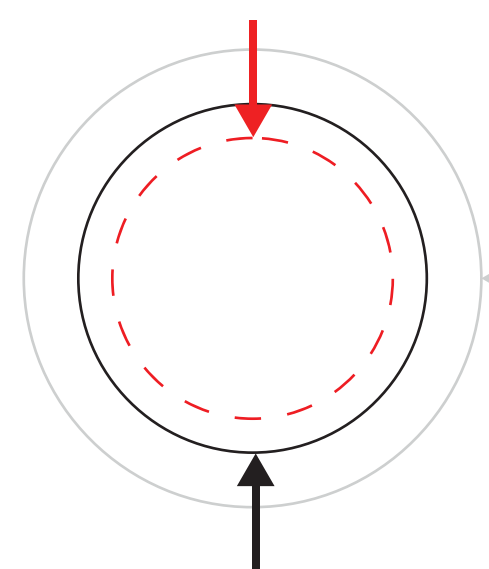

○ : blanc

● : noir

● : pms #__

● : pms #__

● : pms #__

● : pms #__

macaron dos épingle pin back button

1 1/2"

zone de texte & logo
text & logo zone

dimension final
final size

fond perdu
bleed

○ : blanc

● : noir

● : pms #__

● : pms #__

● : pms #__

● : pms #__

macaron dos épingle pin back button

1 3/4"

zone de texte & logo
text & logo zone

fond perdu
bleed

○ : blanc

● : noir

● : pms #__

● : pms #__

● : pms #__

● : pms #__

macaron dos épingle pin back button

2 1/4"

devant
front

arrière
back

zone de texte & logo
text & logo zone