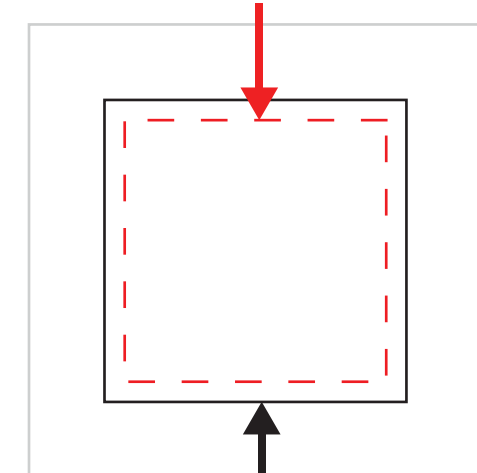

2" x 2"

devant
front

arrière
back

zone de texte & logo
text & logo zone

dimension final
final size

fond perdu
bleed

○ : blanc

● : noir