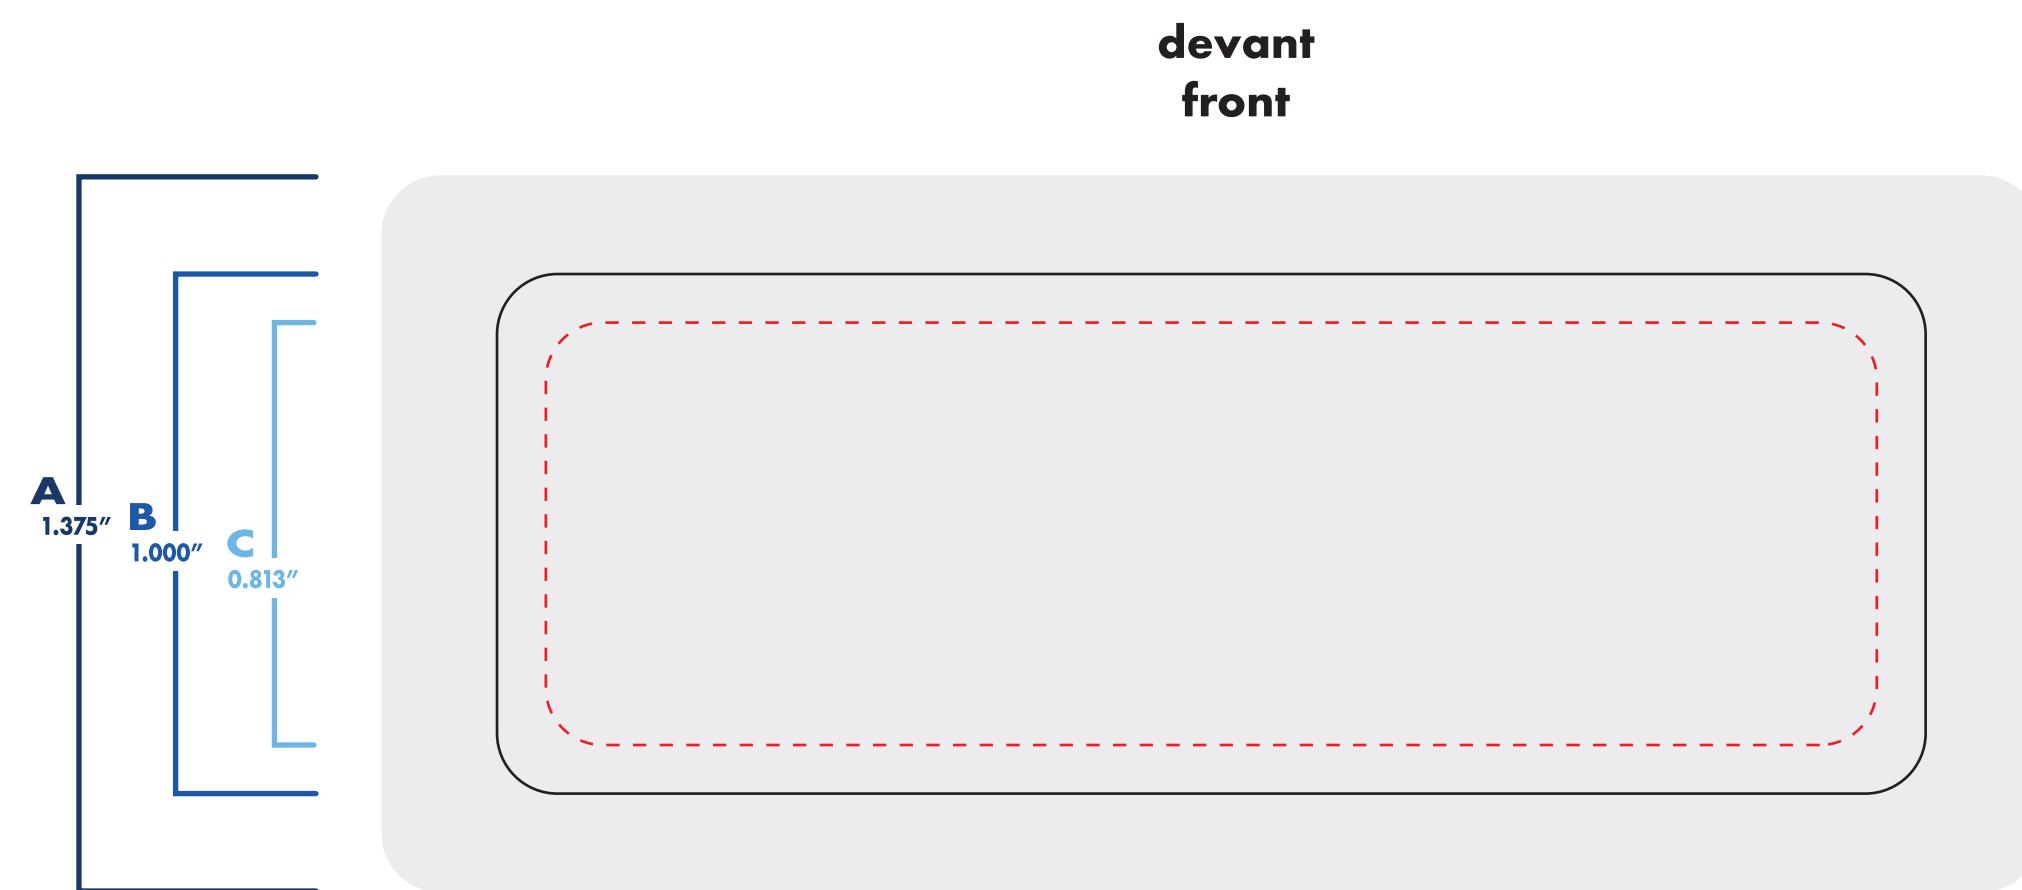

macaron dos épingle pin back button

1" x 2 3/4"

○ : blanc

● : noir

● : pms #__

● : pms #__

● : pms #__

● : pms #__