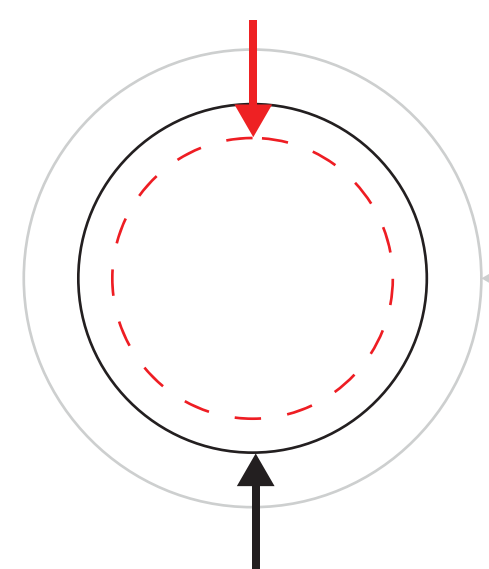

macaron dos épingle pin back button

1"

zone de texte & logo
text & logo zone

fond perdu
bleed

dimension final
final size

○ : blanc

● : noir

● : pms #___

● : pms #___

● : pms #___

● : pms #___

macaron dos épingle pin back button

1 1/4"

zone de texte & logo
text & logo zone

fond perdu
bleed

dimension final
final size

○ : blanc

● : noir

● : pms #__

● : pms #__

● : pms #__

● : pms #__

macaron dos épingle pin back button

1 1/2"