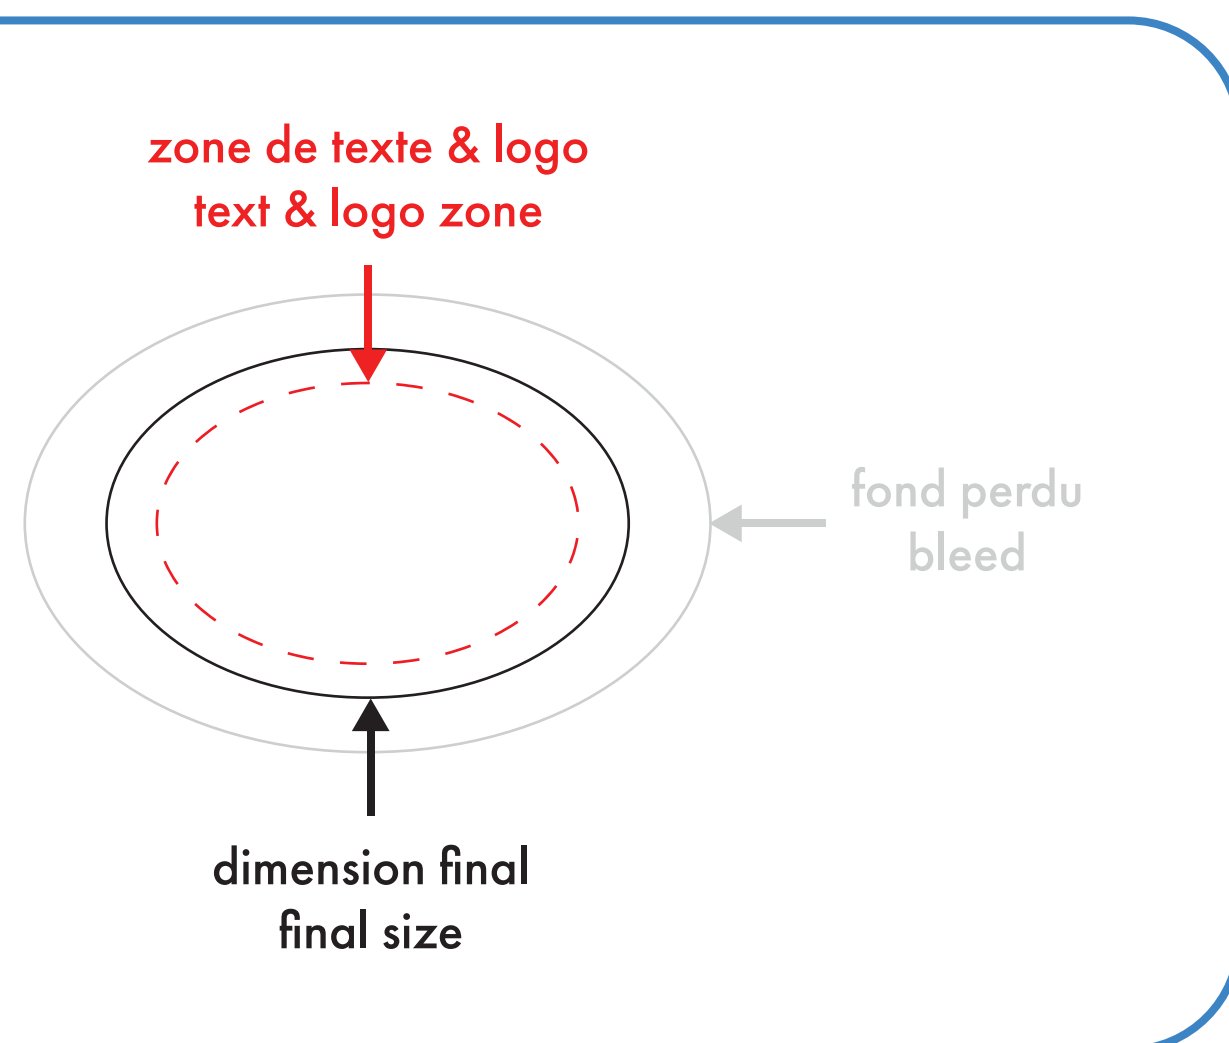

2" x 2"

devant
front

arrière
back

zone de texte & logo
text & logo zone

dimension final
final size

fond perdu
bleed

○ : blanc

● : noir

● : pms #__

● : pms #__

● : pms #__

● : pms #__

macaron dos épingle pin back button

1 3/4" x 2 3/4"

- : blanc
- : noir
- : pms #__
- : pms #__
- : pms #__
- : pms #__

macaron dos épingle pin back button

1" x 2 3/4"

○ : blanc

● : noir

● : pms #__

● : pms #__

● : pms #__

● : pms #__