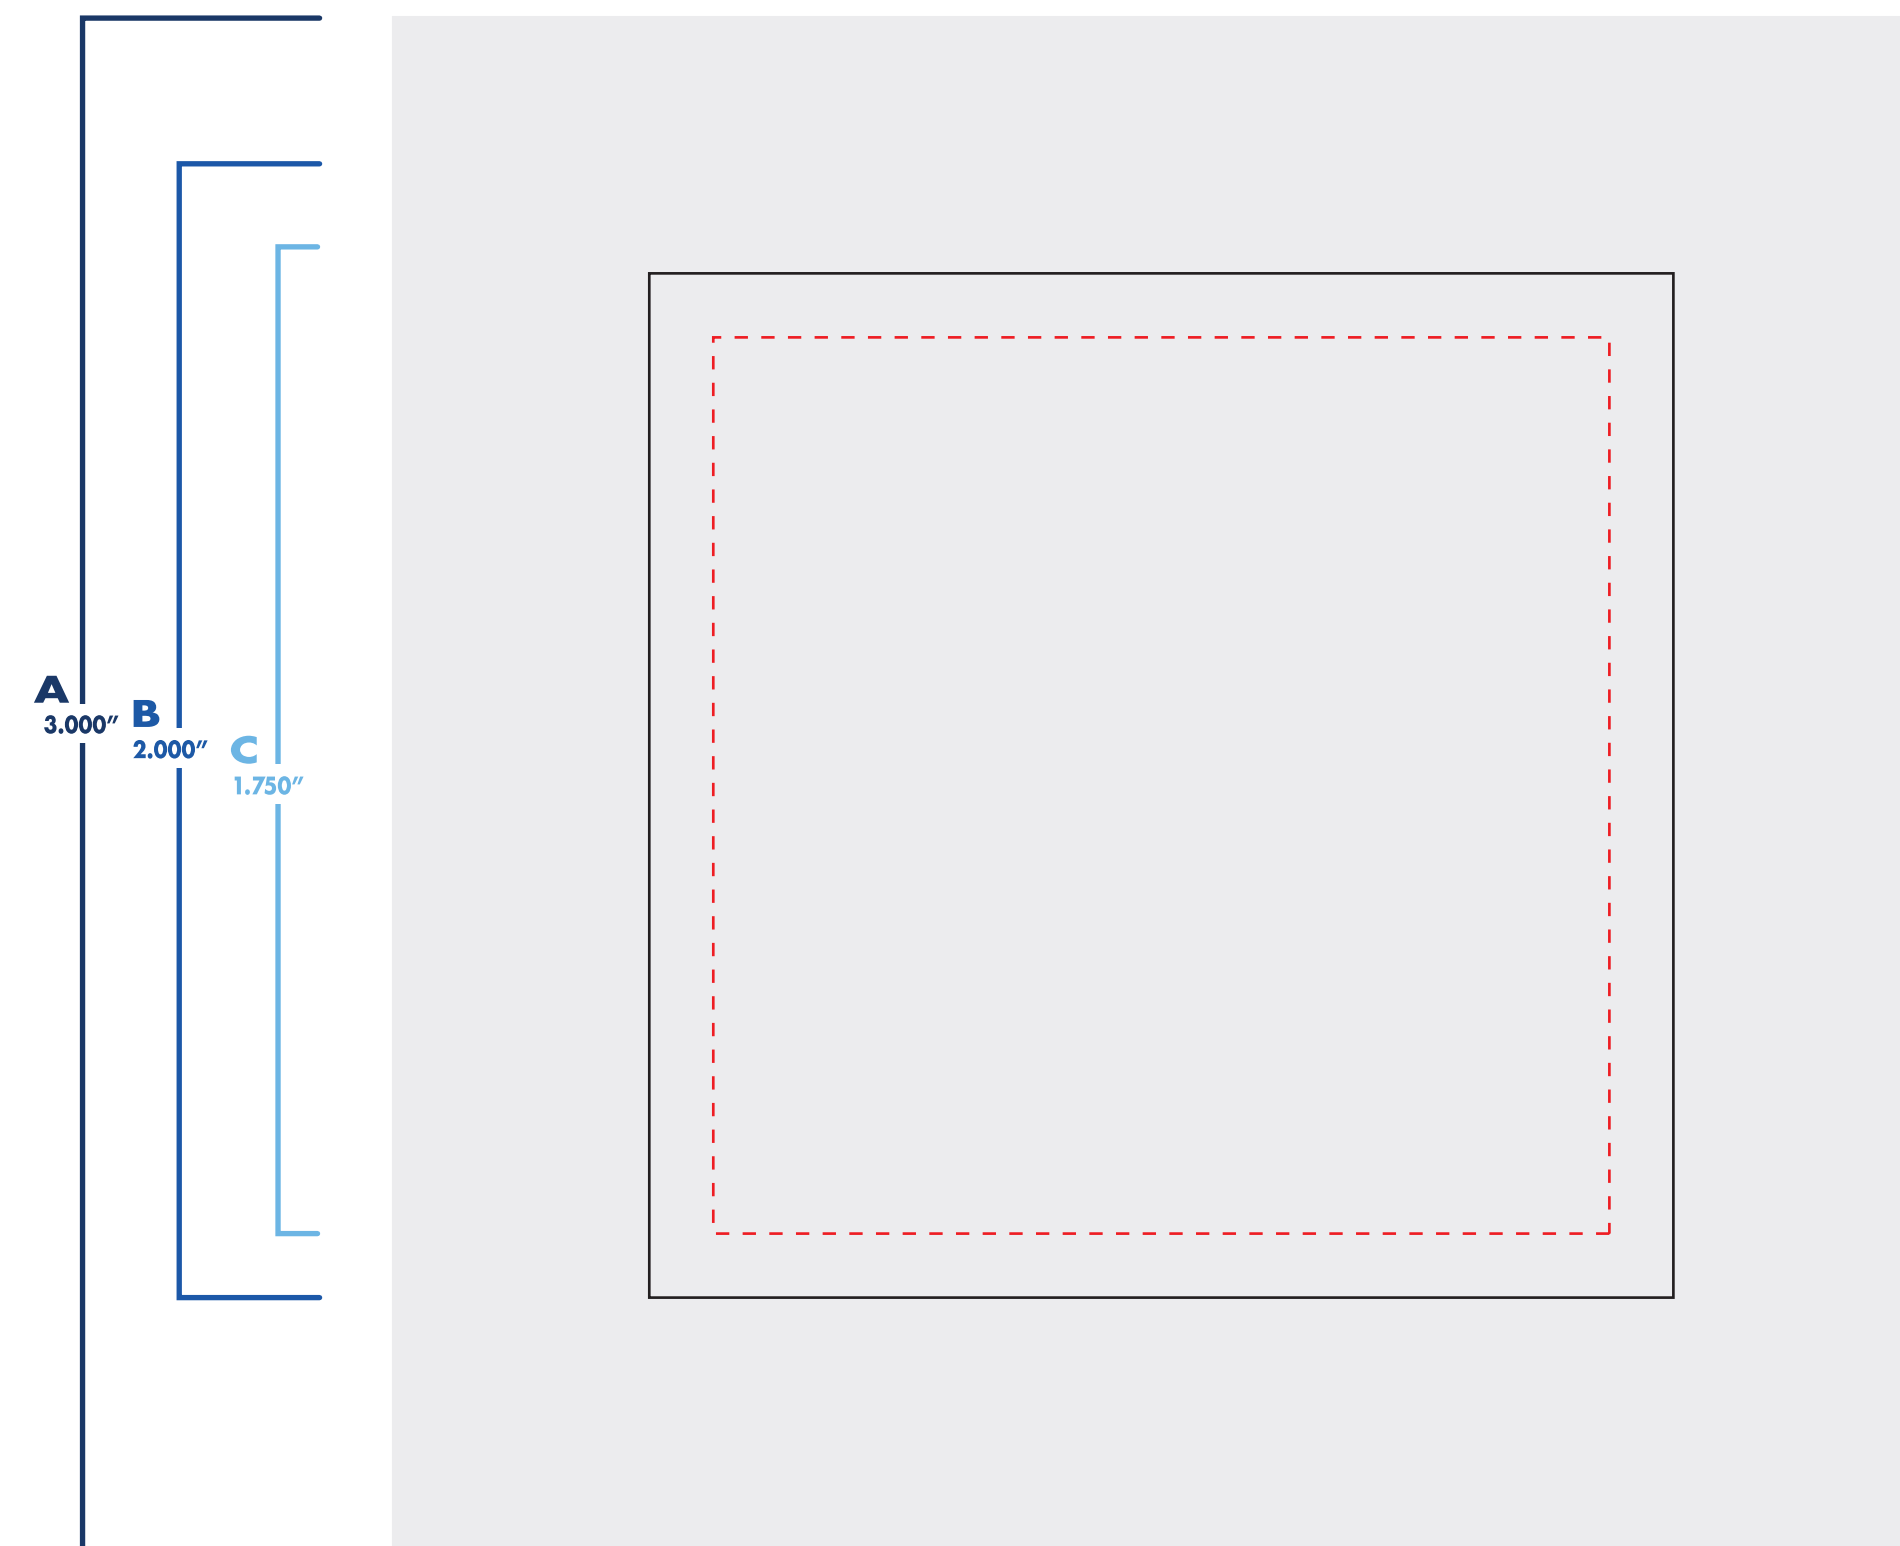

2" x 2"

devant
front

arrière
back

zone de texte & logo
text & logo zone

dimension final
final size

fond perdu
bleed

○ : blanc

● : noir