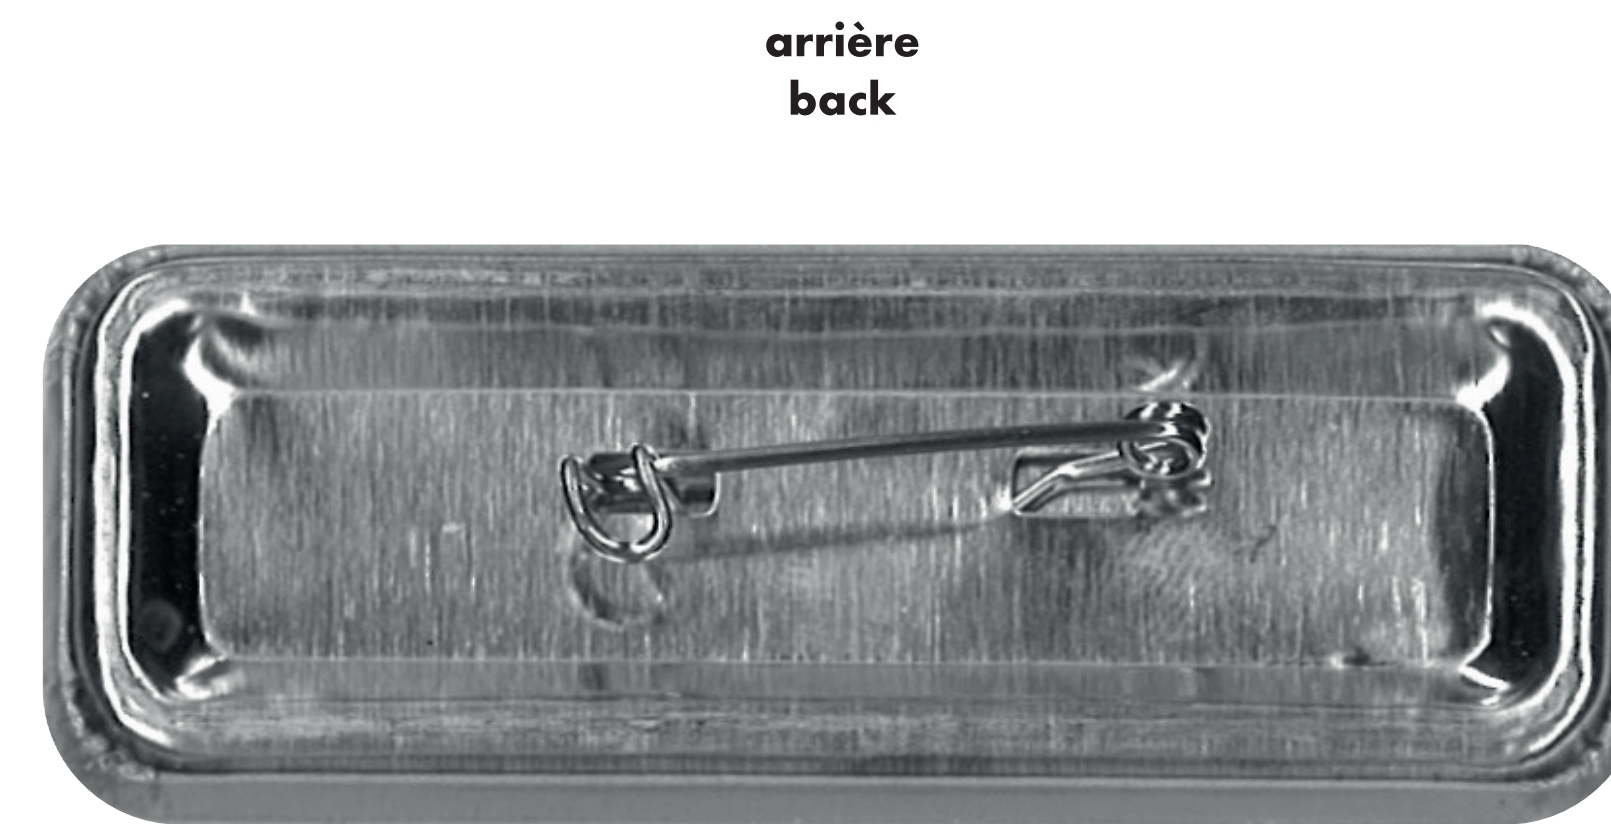

macaron dos épingle pin back button

1" x 2 3/4"

○ : blanc

● : noir

● : pms #__

● : pms #__

● : pms #__

● : pms #__