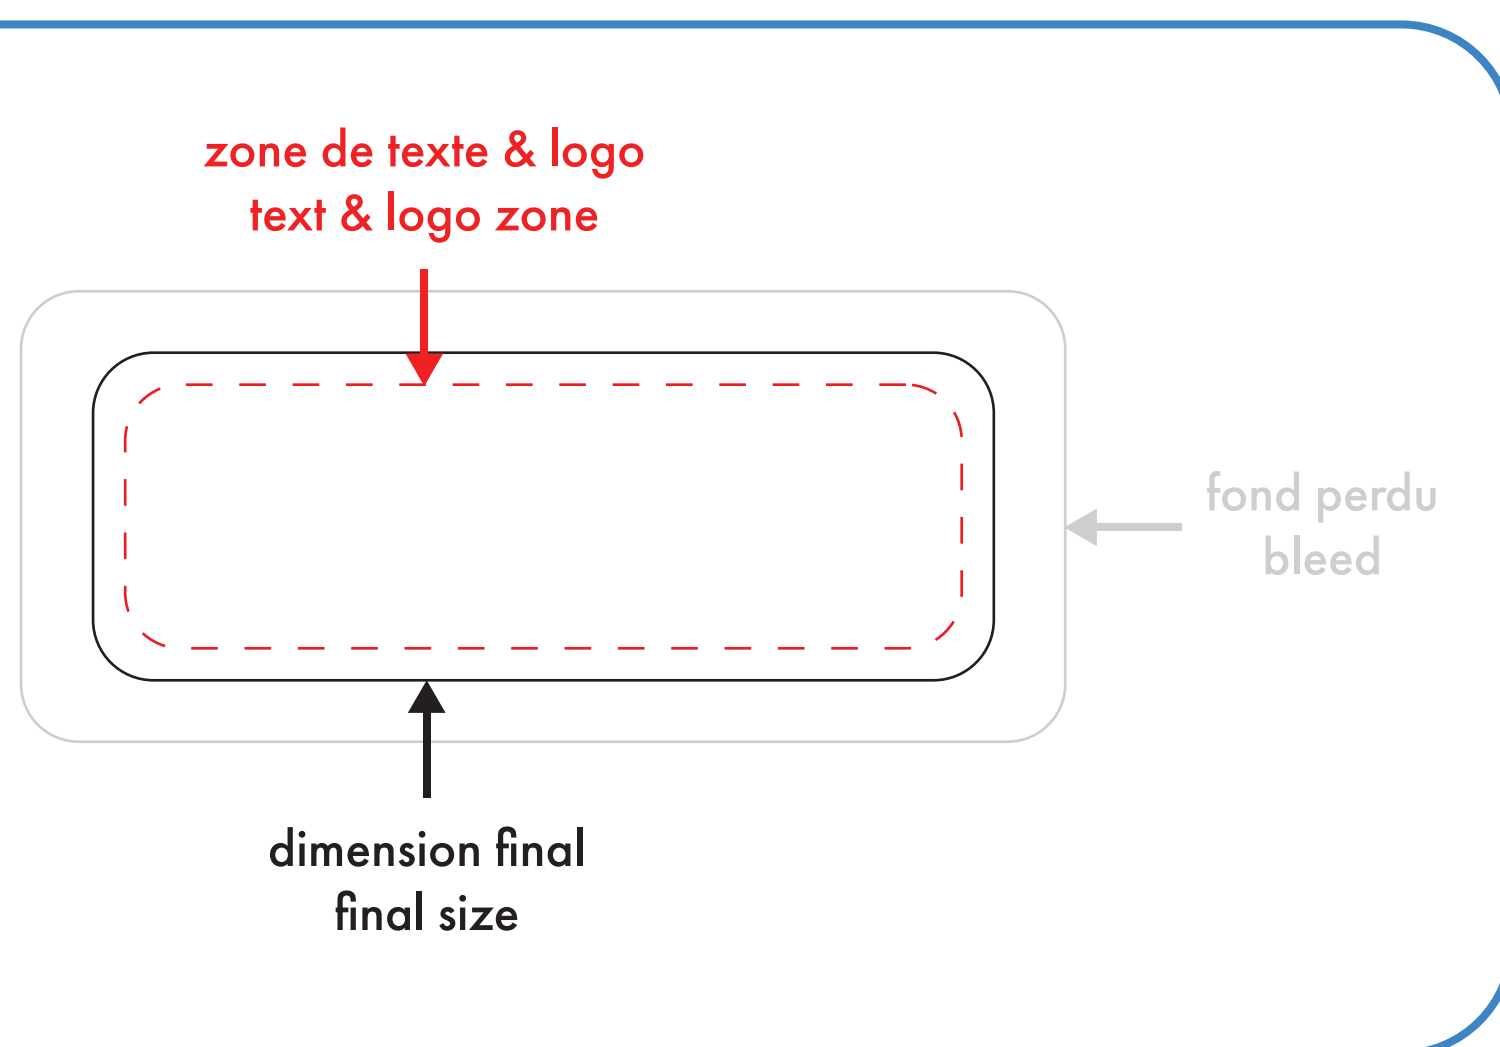

2" x 2"

devant
front

arrière
back

zone de texte & logo
text & logo zone

dimension final
final size

fond perdu
bleed

○ : blanc

● : noir

● : pms #__

● : pms #__

● : pms #__

● : pms #__

macaron dos épingle pin back button

1 3/4" x 2 3/4"

- : blanc
- : noir
- : pms #__
- : pms #__
- : pms #__
- : pms #__

macaron dos épingle pin back button

1" x 2 3/4"

○ : blanc

● : noir

● : pms #__

● : pms #__

● : pms #__

● : pms #__