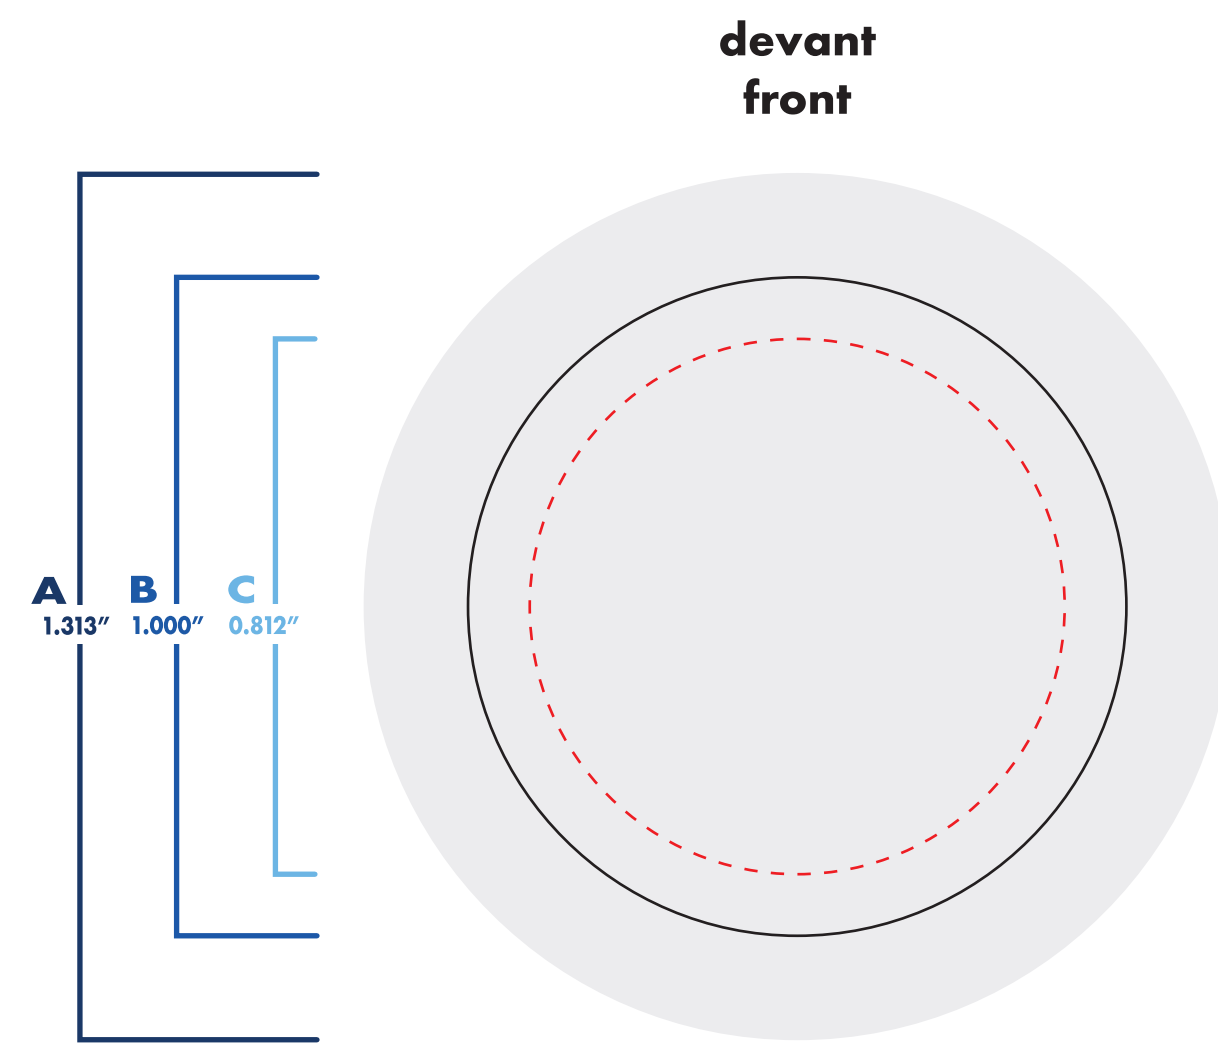

macaron dos épingle pin back button

1"

zone de texte & logo
text & logo zone

fond perdu
bleed

dimension final
final size

○ : blanc

● : noir

● : pms #___

● : pms #___

● : pms #___

● : pms #___

macaron dos épingle pin back button

1 1/4"

zone de texte & logo
text & logo zone

fond perdu
bleed

dimension final
final size

○ : blanc

● : noir

● : pms #__

● : pms #__

● : pms #__

● : pms #__

macaron dos épingle pin back button

1 1/2"

macaron dos épingle pin back button

2 1/2"

devant
front

arrière
back

zone de texte & logo
text & logo zone

fond perdu
bleed

dimension final
final size

○ : blanc