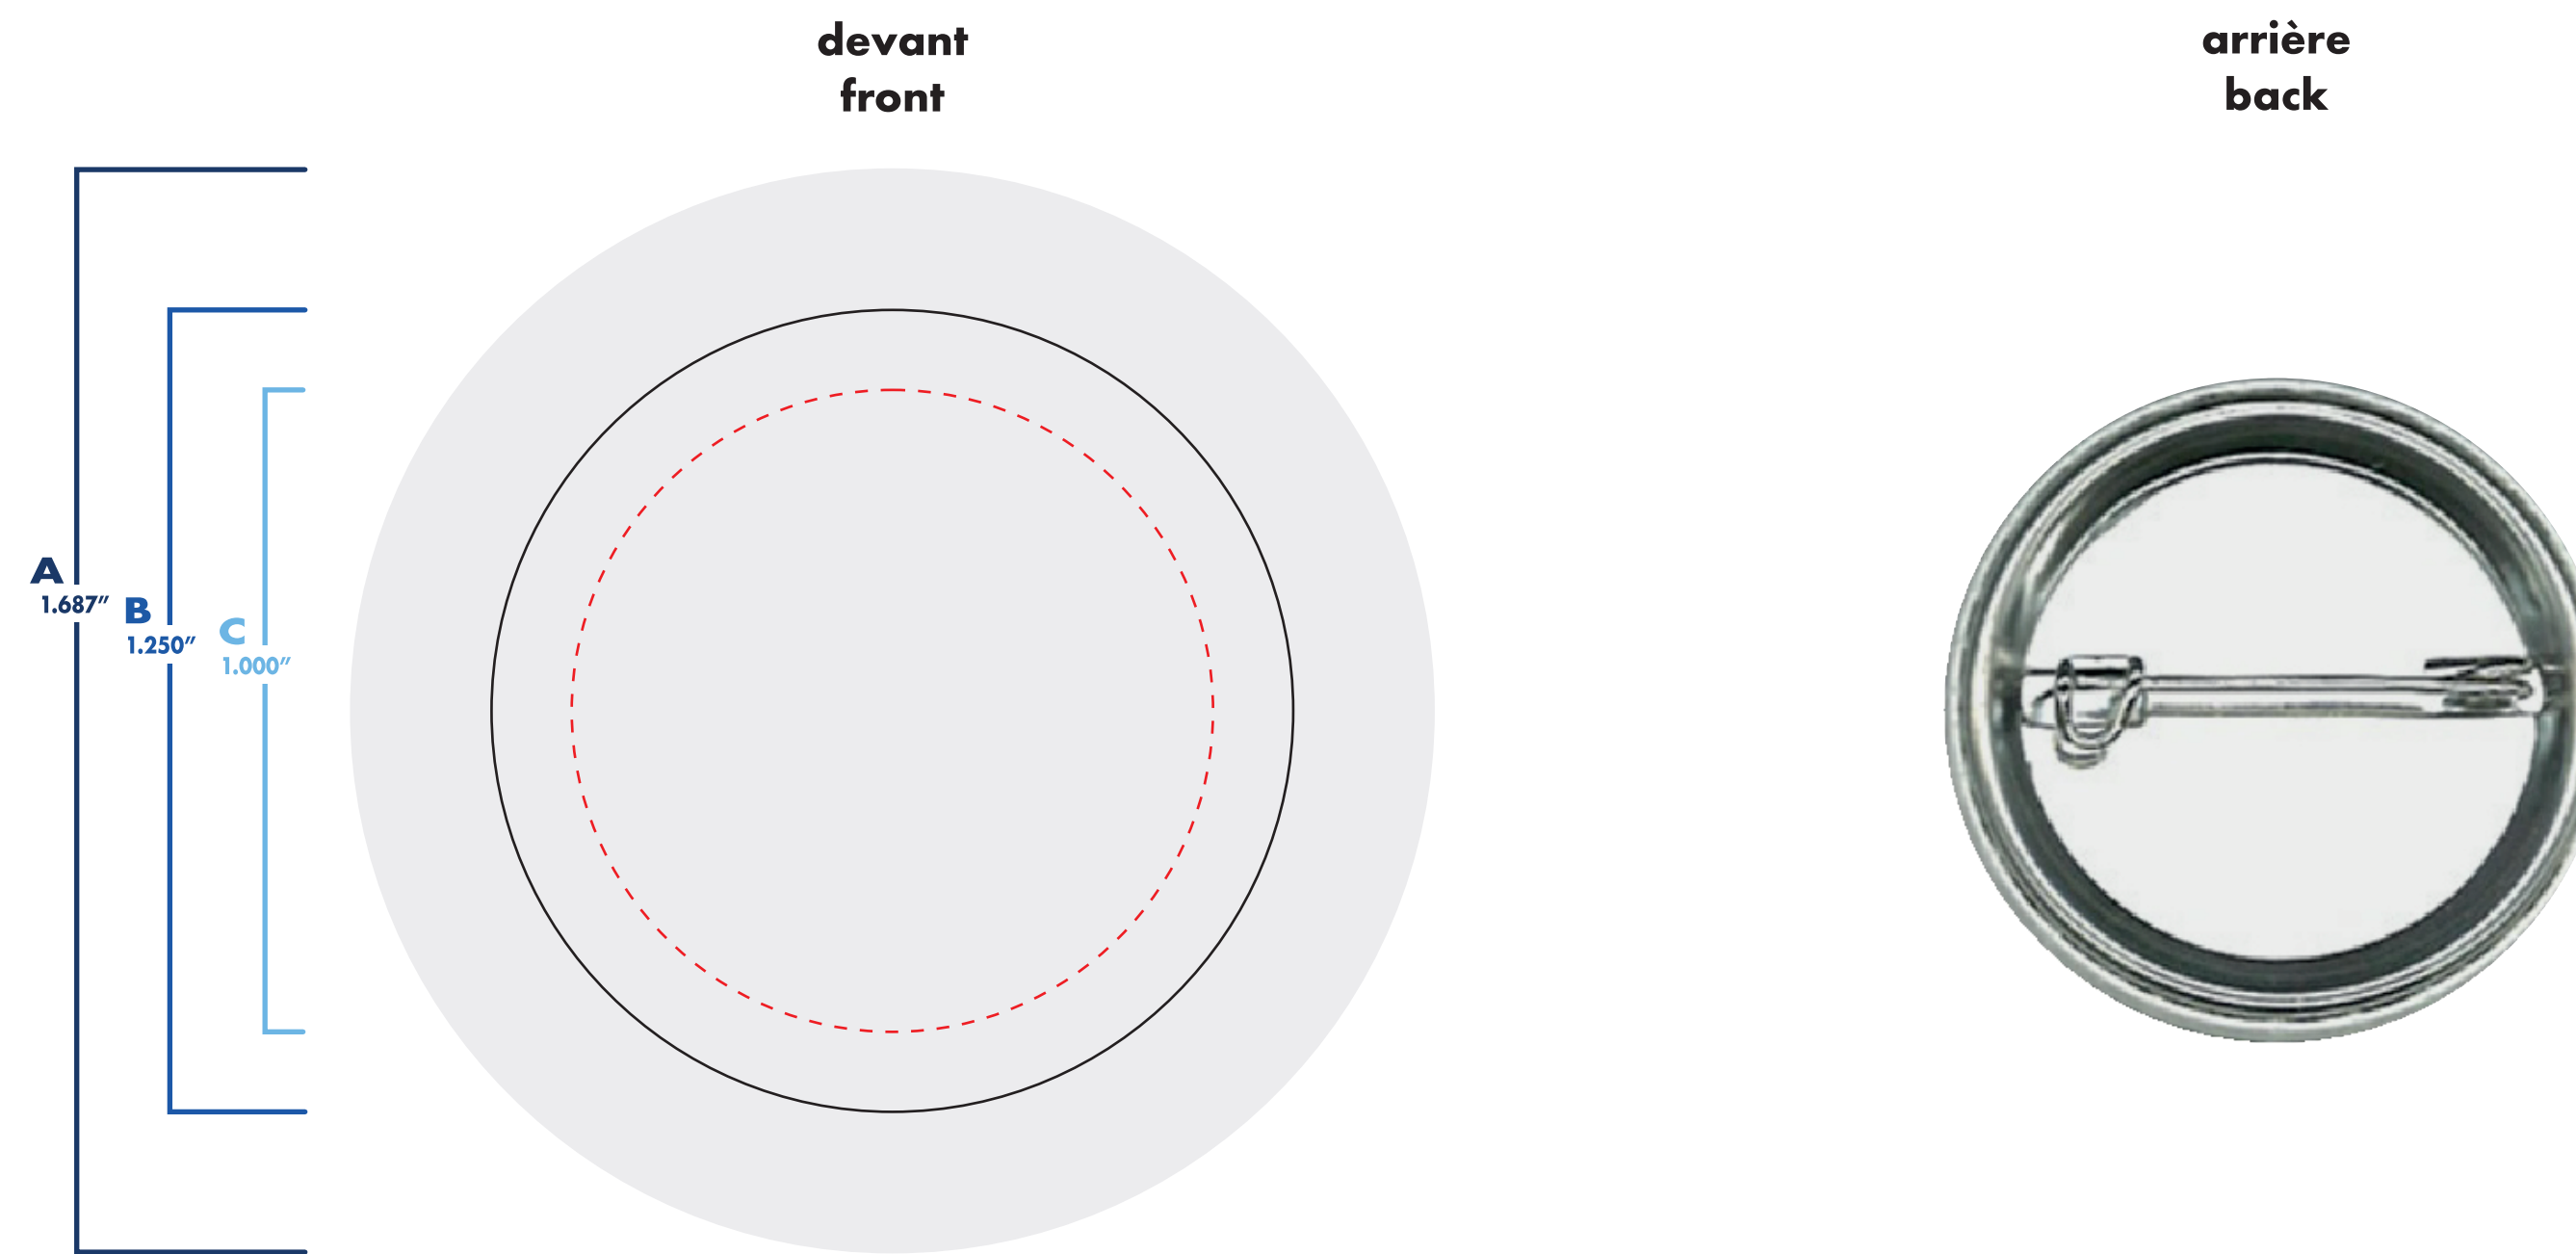

macaron dos épingle pin back button

1"

zone de texte & logo
text & logo zone

fond perdu
bleed

dimension final
final size

○ : blanc

● : noir

● : pms #___

● : pms #___

● : pms #___

● : pms #___

macaron dos épingle pin back button

1 1/4"

zone de texte & logo
text & logo zone

fond perdu
bleed

dimension final
final size

○ : blanc

● : noir

● : pms #__

● : pms #__

● : pms #__

● : pms #__

macaron dos épingle pin back button

1 1/2"