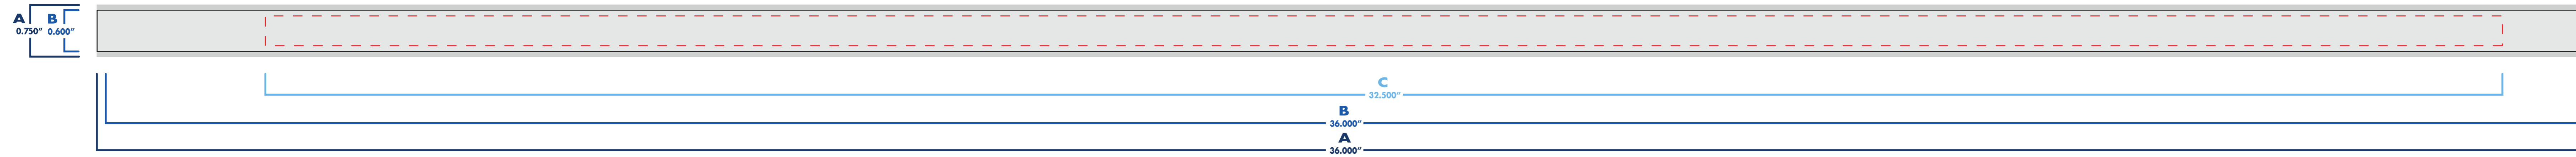

réfléchissante reflective

3/4" x 36"

■ une seule attache/fermé
single clip/closed

□ double attaches/ouvert
doble clips/open

○ : blanc
● : noir

● : pms #___
● : pms #___

● : pms #___
● : pms #___

réfléchissante reflective

3/4" x 36"

☐ une seule attache/fermé
single clip/closed

■ double attaches/ouvert
doble clips/open

○ : blanc
● : noir

● : pms #__
● : pms #__

● : pms #__
● : pms #__