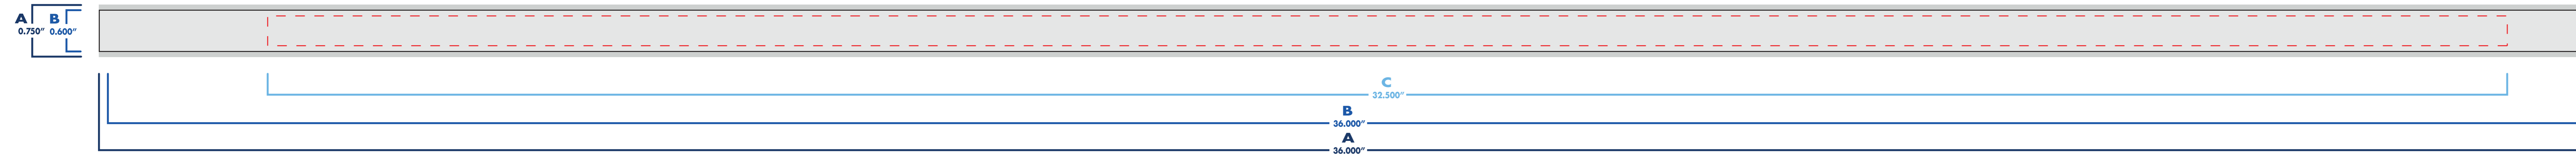

réfléchissante reflective

3/4" x 36"

■ une seule attache/fermé
single clip/closed

□ double attaches/ouvert
doble clips/open

○ : blanc
● : noir

● : pms #___
● : pms #___

● : pms #___
● : pms #___

réfléchissante reflective

3/4" x 36"

☐ une seule attache/fermé
single clip/closed

■ double attaches/ouvert
doble clips/open

○ : blanc
● : noir

● : pms #__
● : pms #__

● : pms #__
● : pms #__