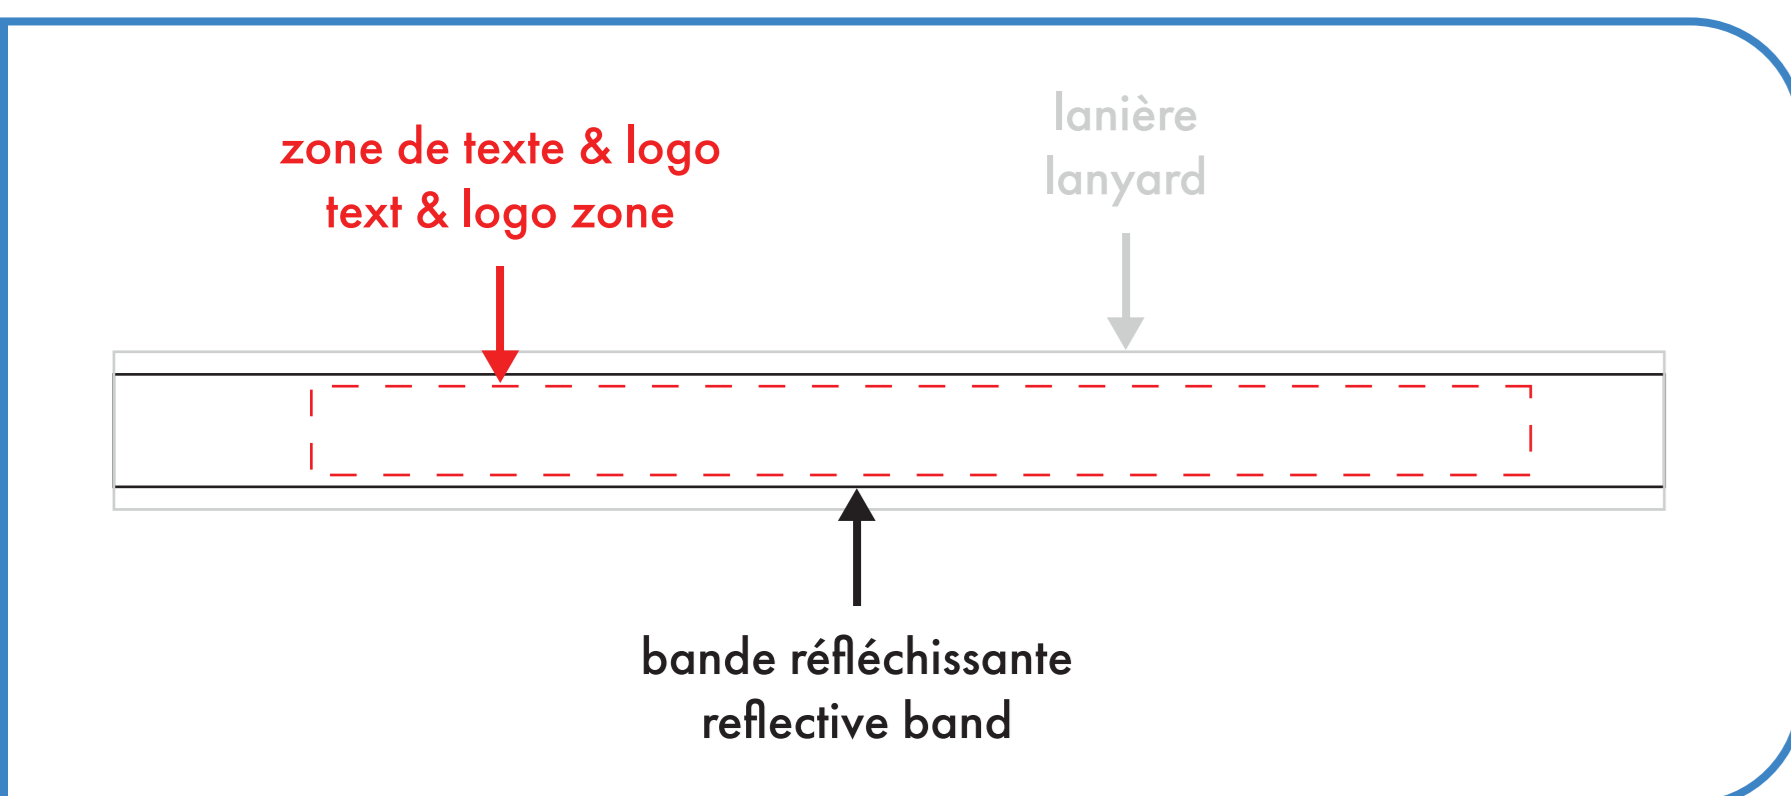

réfléchissante reflective

3/4" x 36"

■ une seule attache/fermé
single clip/closed

□ double attaches/ouvert
doble clips/open

○ : blanc
● : noir

● : pms #___
● : pms #___

● : pms #___
● : pms #___

réfléchissante reflective

3/4" x 36"

☐ une seule attache/fermé
single clip/closed

■ double attaches/ouvert
doble clips/open

○ : blanc
● : noir

● : pms #__
● : pms #__

● : pms #__
● : pms #__