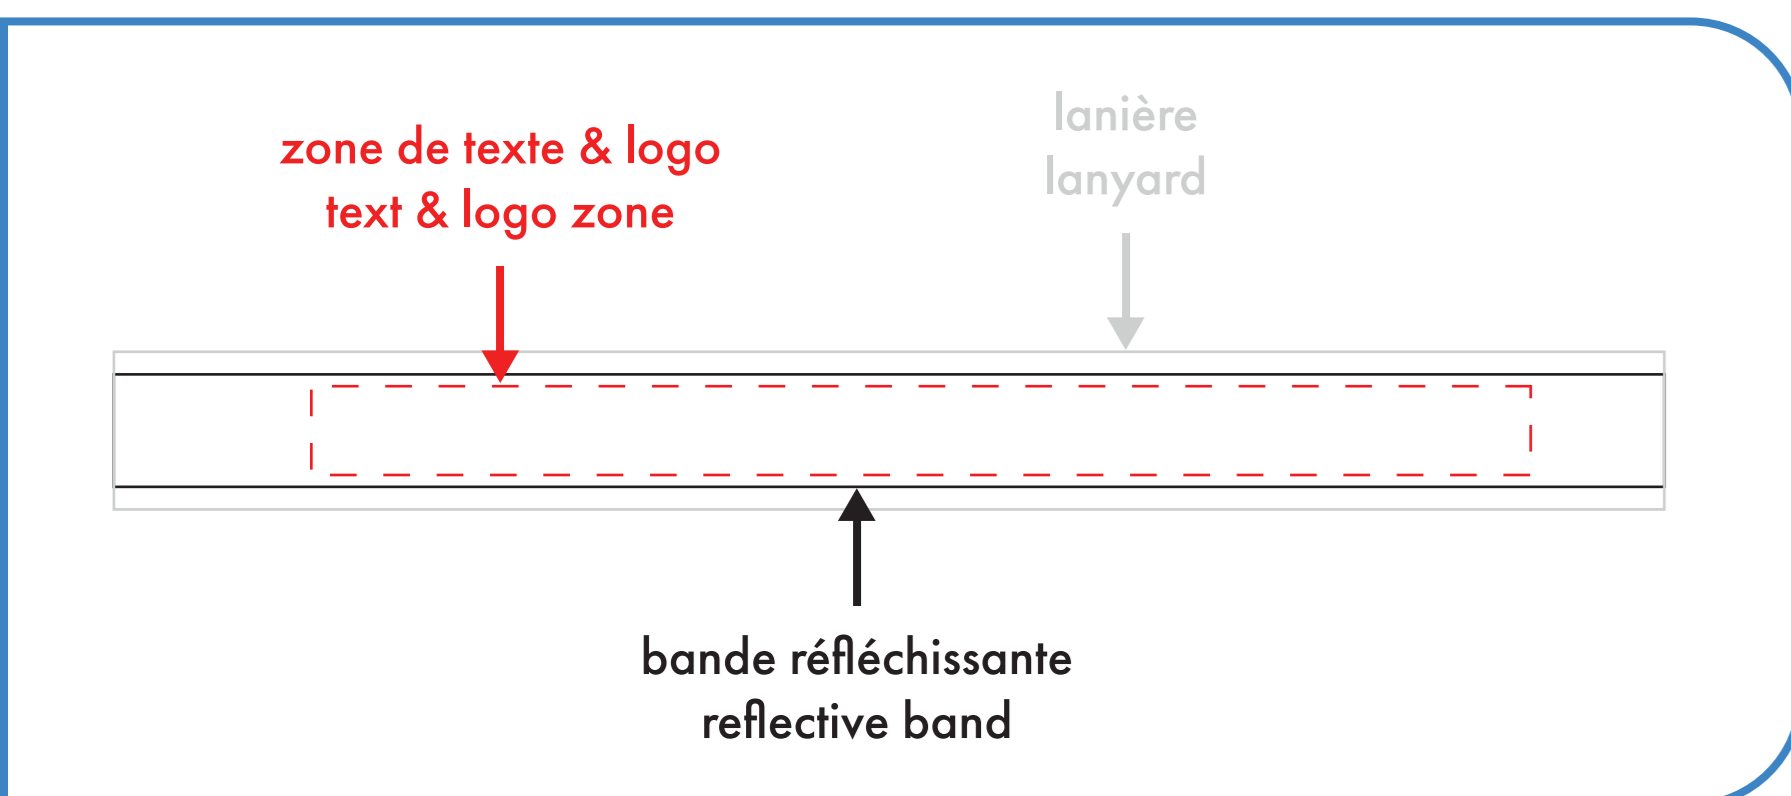

réfléchissante reflective

3/4" x 36"

■ une seule attache/fermé
single clip/closed

□ double attaches/ouvert
doble clips/open

○ : blanc
● : noir

● : pms #___
● : pms #___

● : pms #___
● : pms #___

réfléchissante reflective

3/4" x 36"

☐ une seule attache/fermé
single clip/closed

■ double attaches/ouvert
doble clips/open

○ : blanc
● : noir

● : pms #__
● : pms #__

● : pms #__
● : pms #__