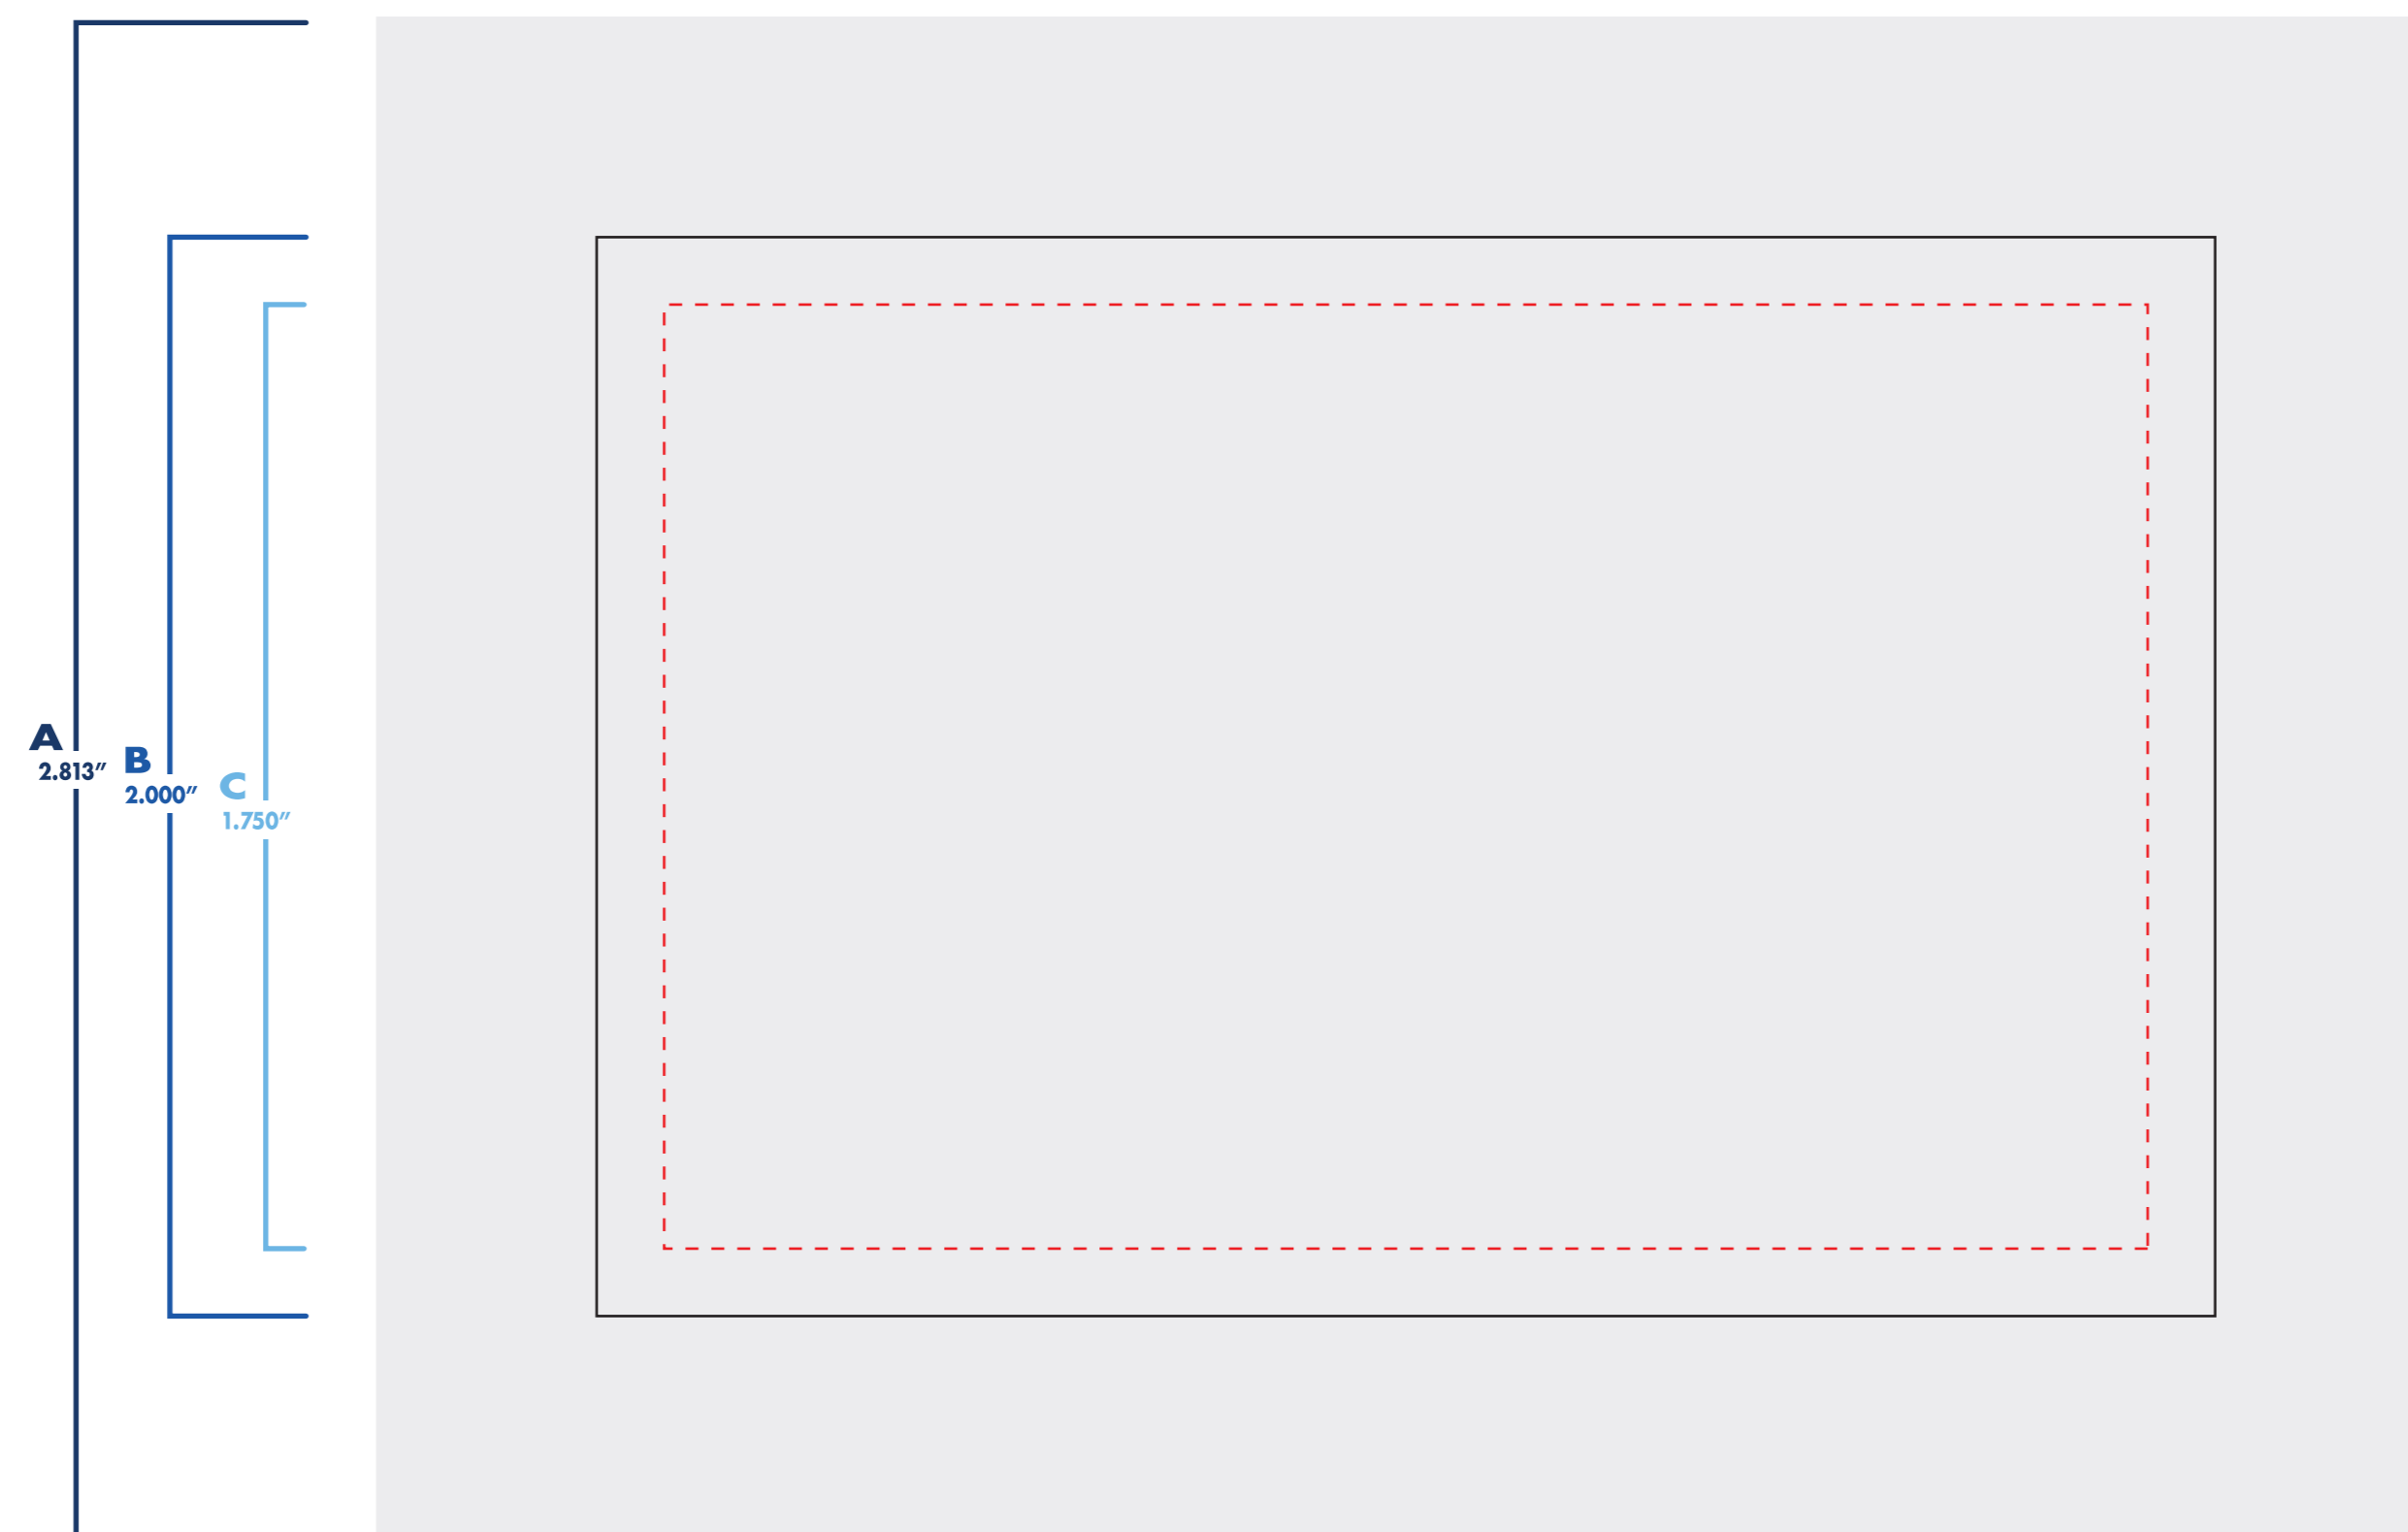

macaron dos aimant caoutchouc rubber magnet back button

2" x 3"

devant
front

arrière
back

zone de texte & logo
text & logo zone

fond perdu
bleed

dimension final
final size

○ : blanc

● : noir

● : pms #__

● : pms #__

● : pms #__

● : pms #__

macaron dos aimant caoutchouc rubber magnet back button

2 1/2" x 3 1/2"

devant
front

3" x 4 3/4"

devant
front

arrière
back

○ : blanc

● : noir

● : pms #__

● : pms #__

● : pms #__

● : pms #__

macaron dos aimant caoutchouc rubber magnet back button

1 7/16" x 4 1/2"

- : blanc
- : noir
- : pms #__
- : pms #__
- : pms #__
- : pms #__