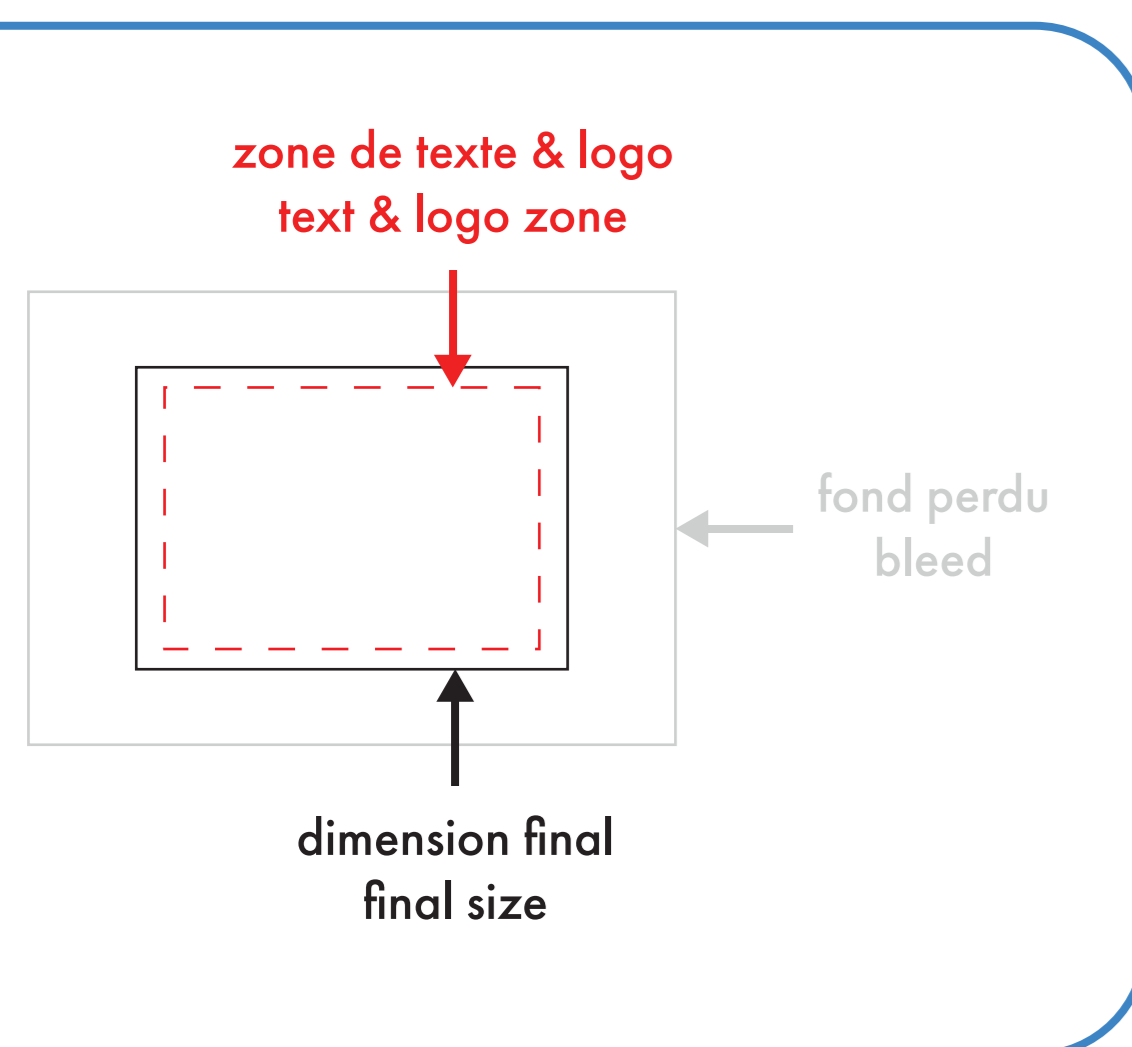

macaron dos aimant caoutchouc rubber magnet back button

2" x 3"

devant
front

arrière
back

zone de texte & logo
text & logo zone

fond perdu
bleed

dimension final
final size

○ : blanc

● : noir

● : pms #__

● : pms #__

● : pms #__

● : pms #__

macaron dos aimant caoutchouc rubber magnet back button

2 1/2" x 3 1/2"

devant
front

arrière
back

○ : blanc

● : noir

● : pms #__

● : pms #__

● : pms #__

● : pms #__

macaron dos aimant caoutchouc rubber magnet back button

3" x 4 3/4"

devant
front

arrière
back

○ : blanc

● : noir

● : pms #__

● : pms #__

● : pms #__