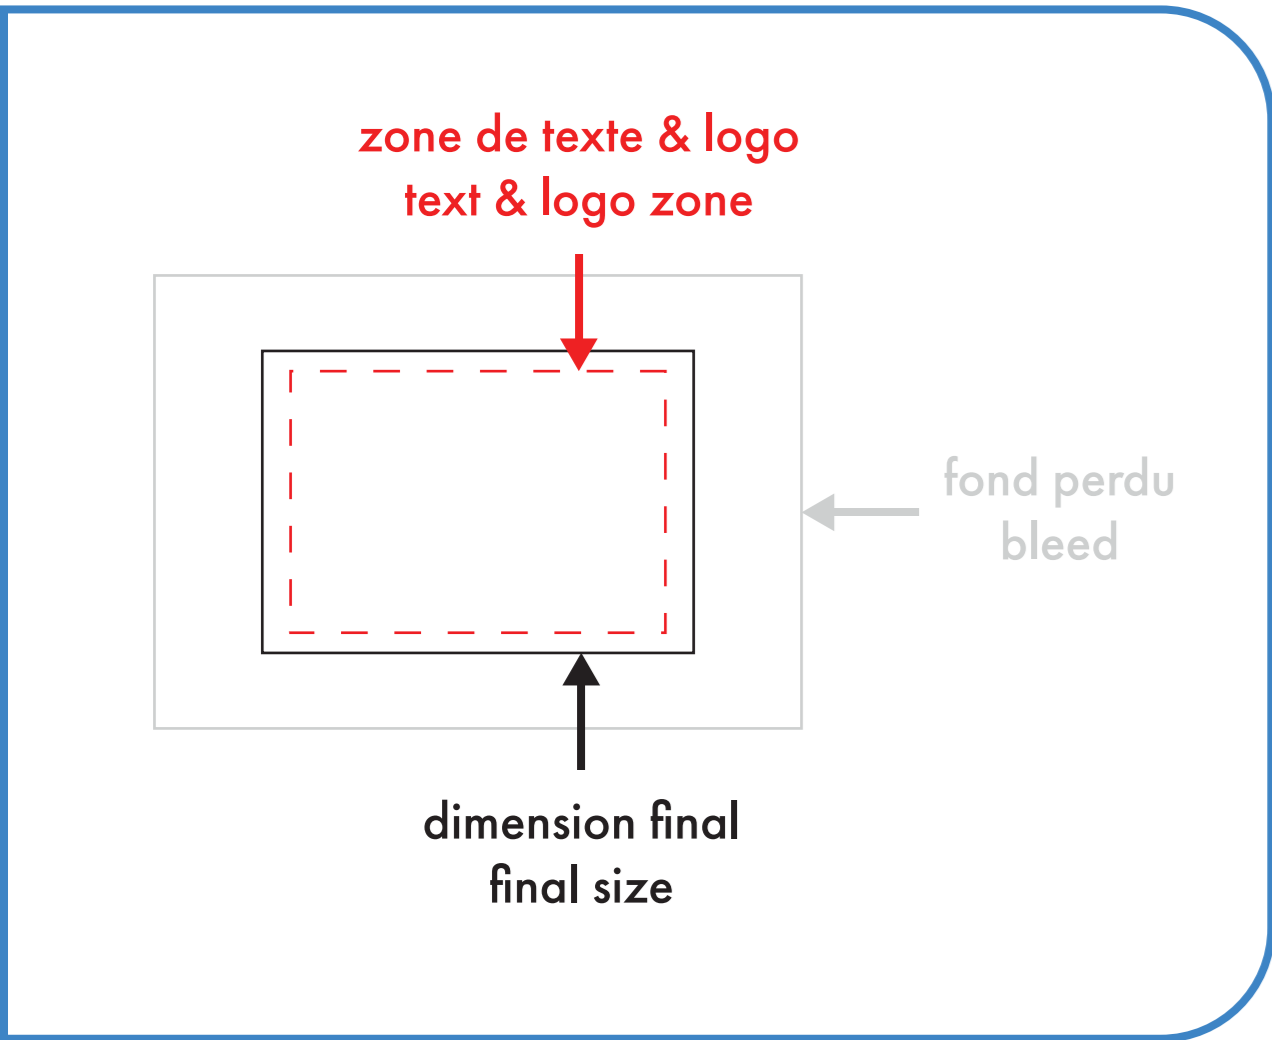

macaron dos aimant caoutchouc rubber magnet back button

2" x 3"

devant
front

arrière
back

zone de texte & logo
text & logo zone

fond perdu
bleed

dimension final
final size

○ : blanc

3" x 4 3/4"

devant
front

arrière
back

○ : blanc

● : noir

● : pms #__

● : pms #__

● : pms #__

● : pms #__

macaron dos aimant caoutchouc rubber magnet back button

1 7/16" x 4 1/2"

- : blanc
- : noir
- : pms #__
- : pms #__
- : pms #__
- : pms #__