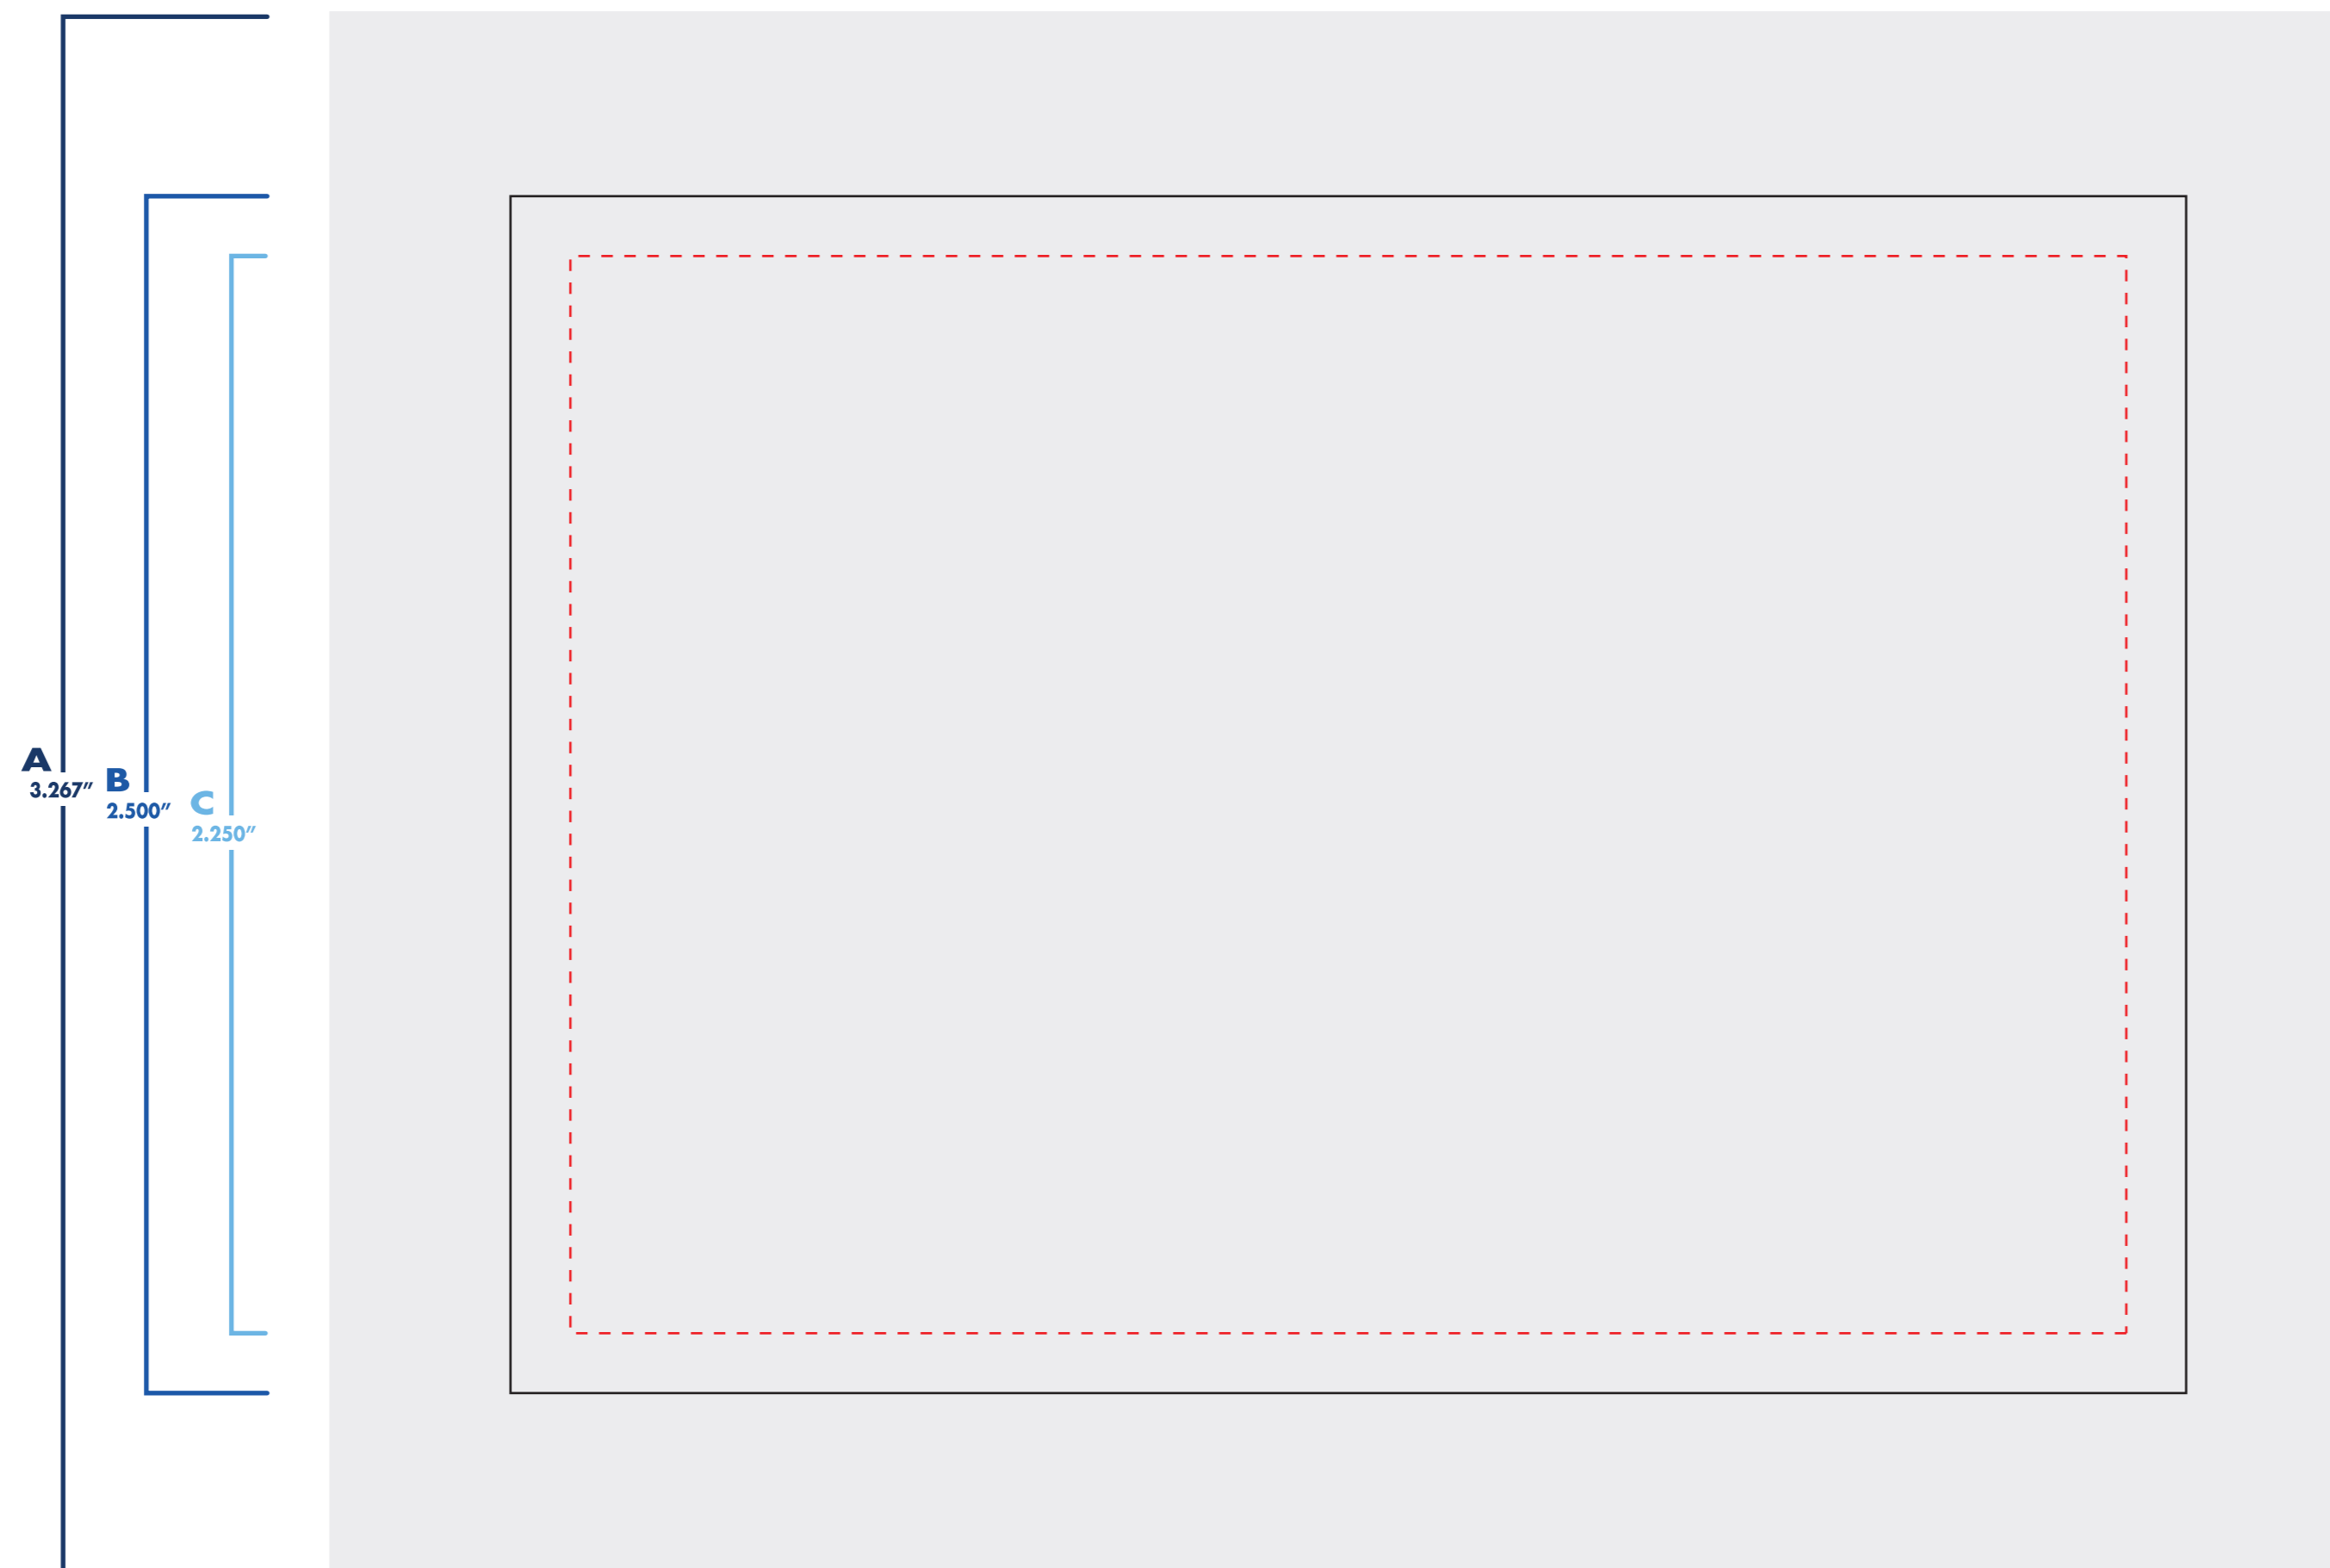

macaron dos aimant caoutchouc rubber magnet back button

2" x 3"

devant
front

arrière
back

zone de texte & logo
text & logo zone

fond perdu
bleed

dimension final
final size

○ : blanc

● : noir

● : pms #__

● : pms #__

● : pms #__

● : pms #__

macaron dos aimant caoutchouc rubber magnet back button

2 1/2" x 3 1/2"

devant
front

3" x 4 3/4"

devant
front

arrière
back

○ : blanc

● : noir

● : pms #__

● : pms #__

● : pms #__