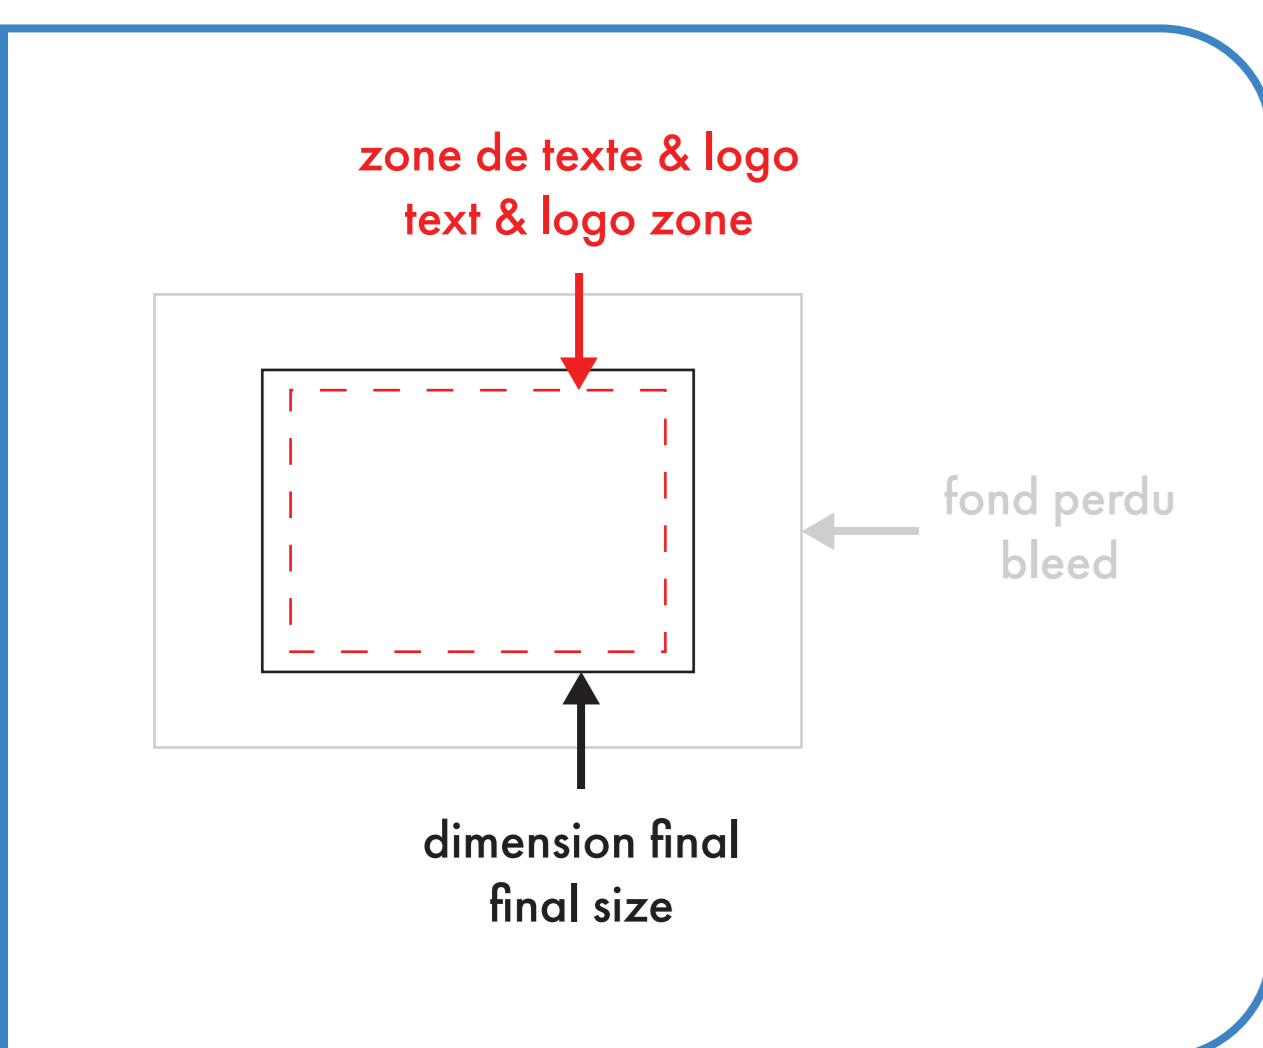

arrière
back