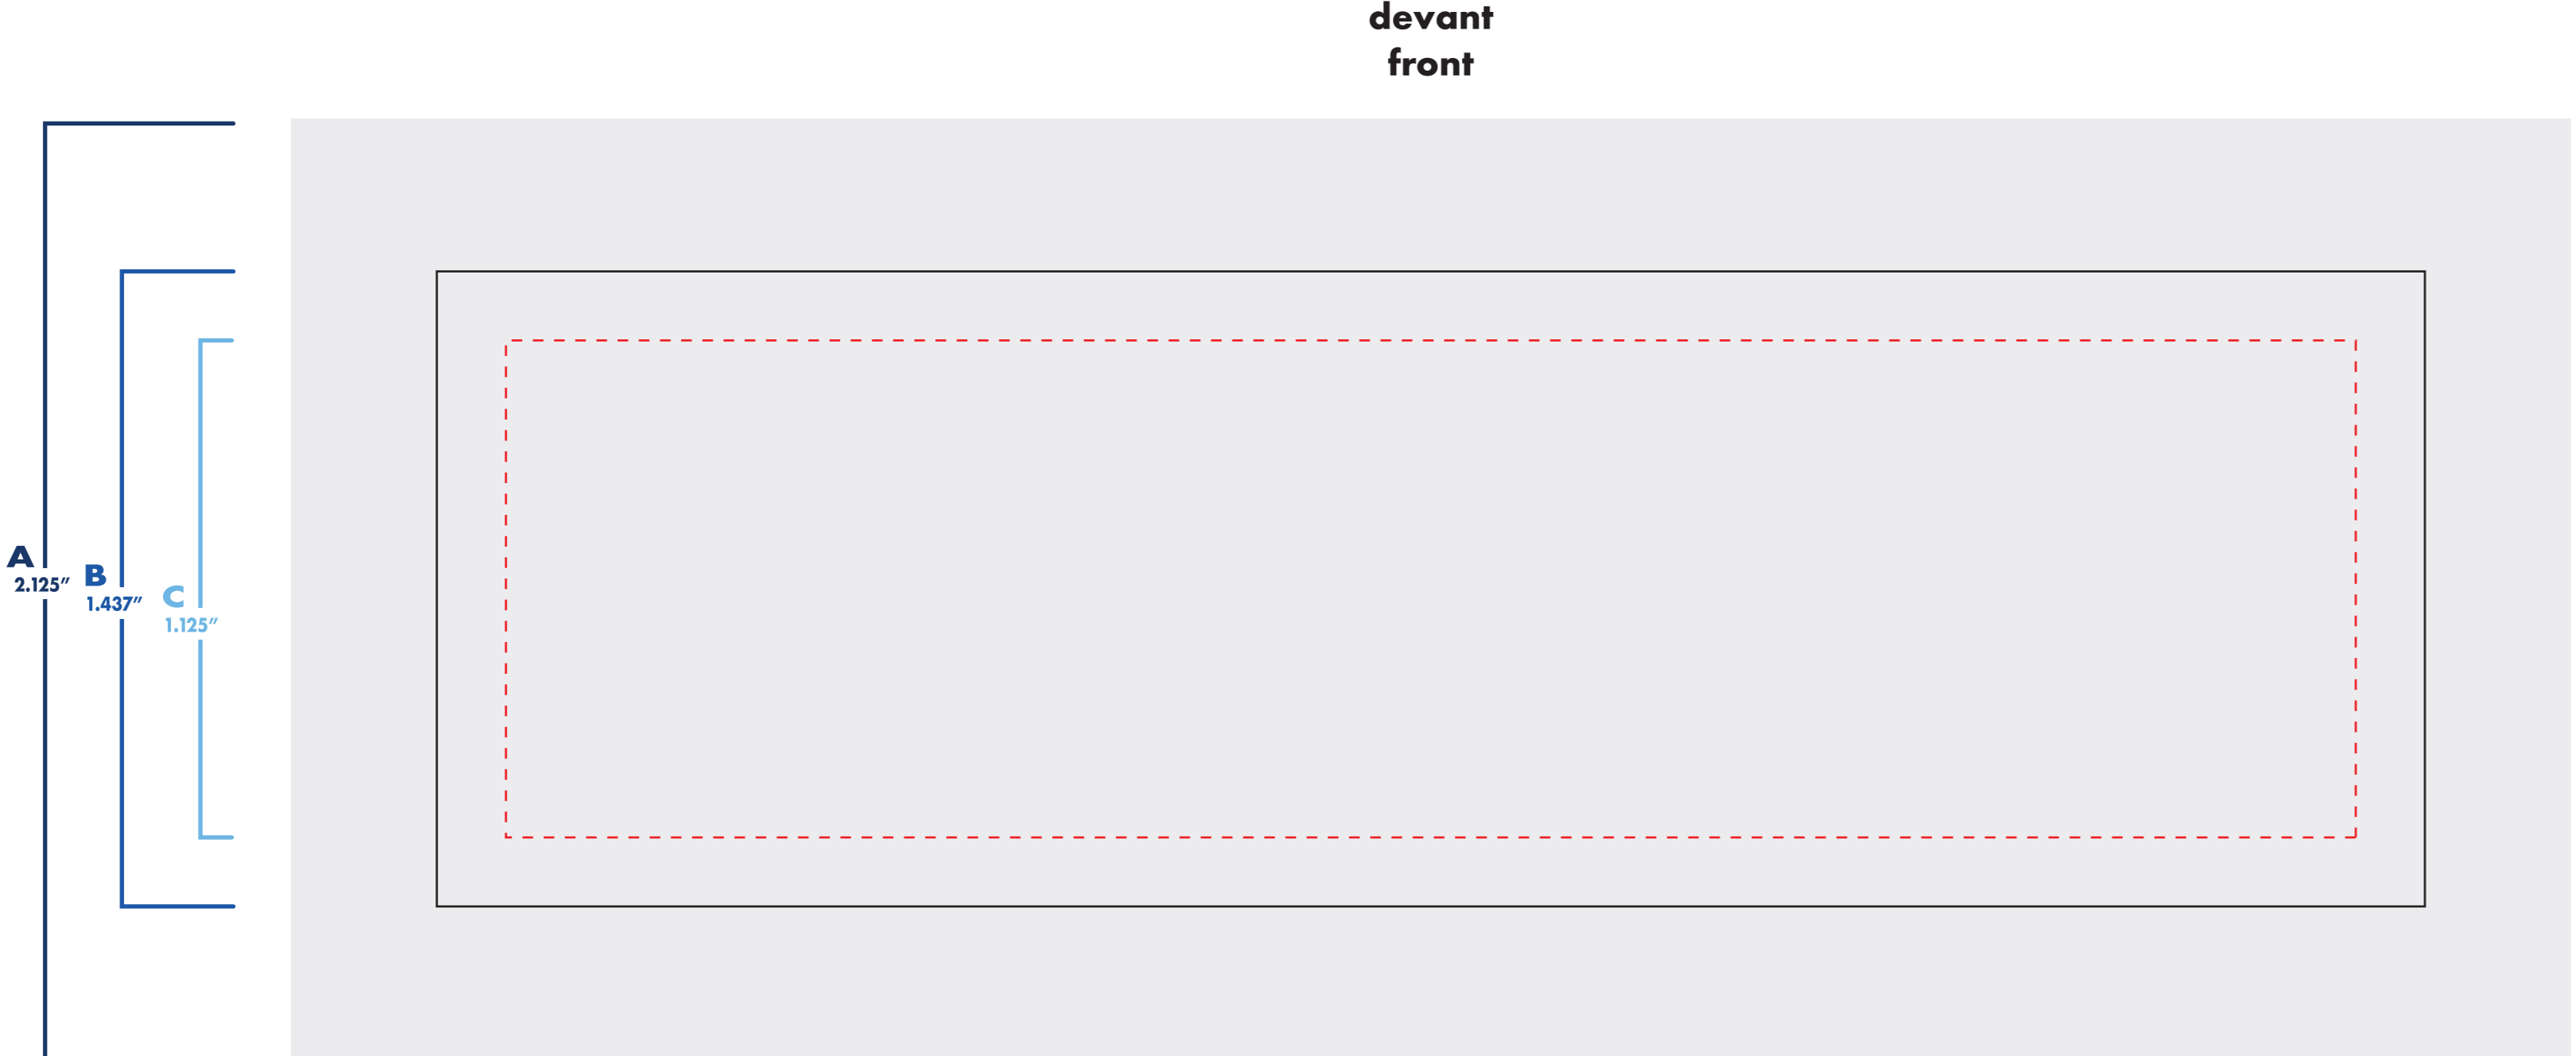

macaron dos aimant caoutchouc rubber magnet back button

1 7/16" x 4 1/2"

- : blanc
- : noir
- : pms #__
- : pms #__
- : pms #__
- : pms #__