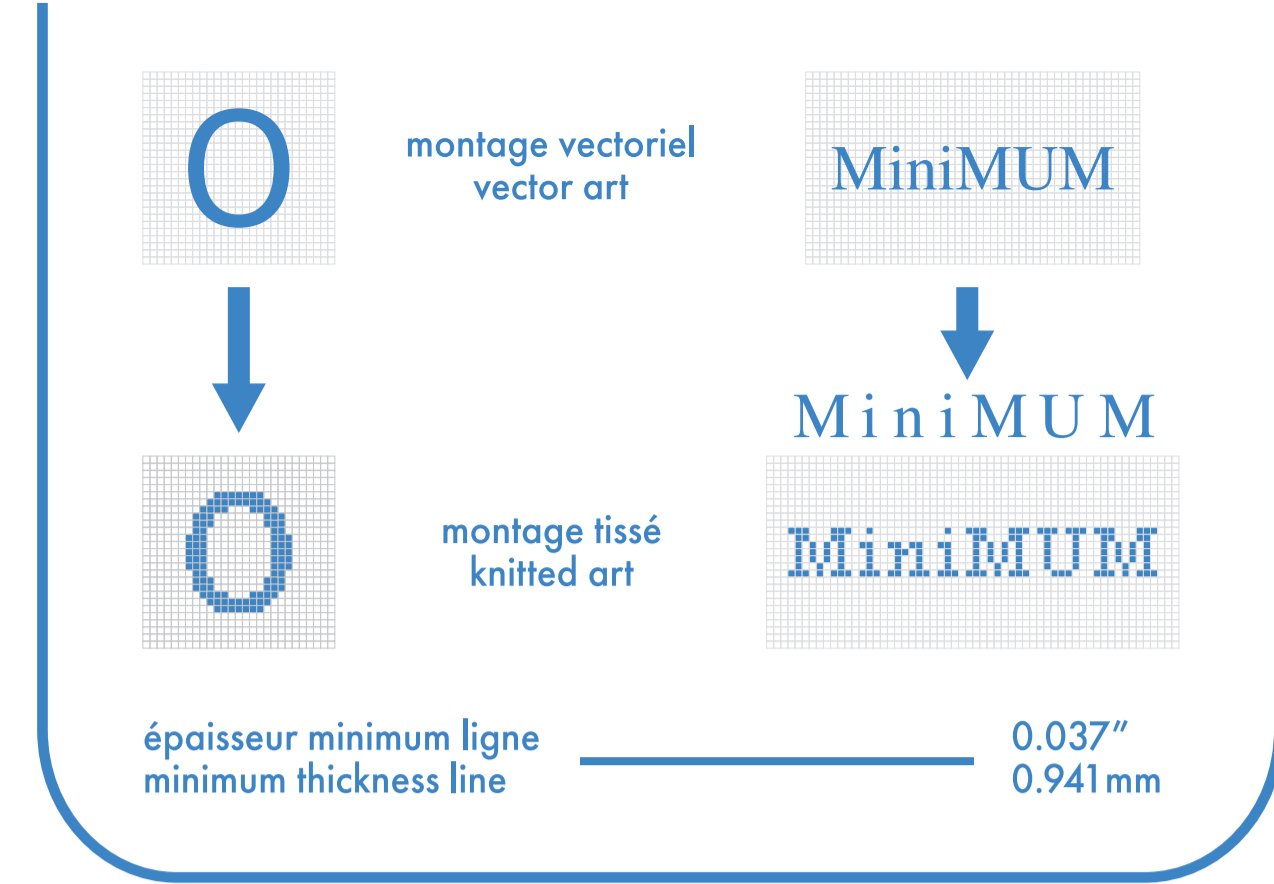

à volant ruffled

quart . quarter

couleurs solides pour élastique, talon et orteils
only solid colors for elastic cuff, heel and toes

- : blanc
- : noir
- : pms #__
- : pms #__
- : pms #__
- : pms #__

■ bas gauche et droit identiques
left and right socks identical

□ bas gauche et droit différents
left and right socks different

à volant ruffled quart . quarter

bas gauche left sock

bas droit right sock

- : blanc
- : noir
- : pms #__
- : pms #__
- : pms #__
- : pms #__

- bas gauche et droit identiques
left and right socks identical
- bas gauche et droit différents
left and right socks different

○ montage vectoriel
vector art

MiniMUM

↓

○ montage tissé
knitted art

MiniMUM

épaisseur minimum ligne
minimum thickness line

0.037" / 0.941mm