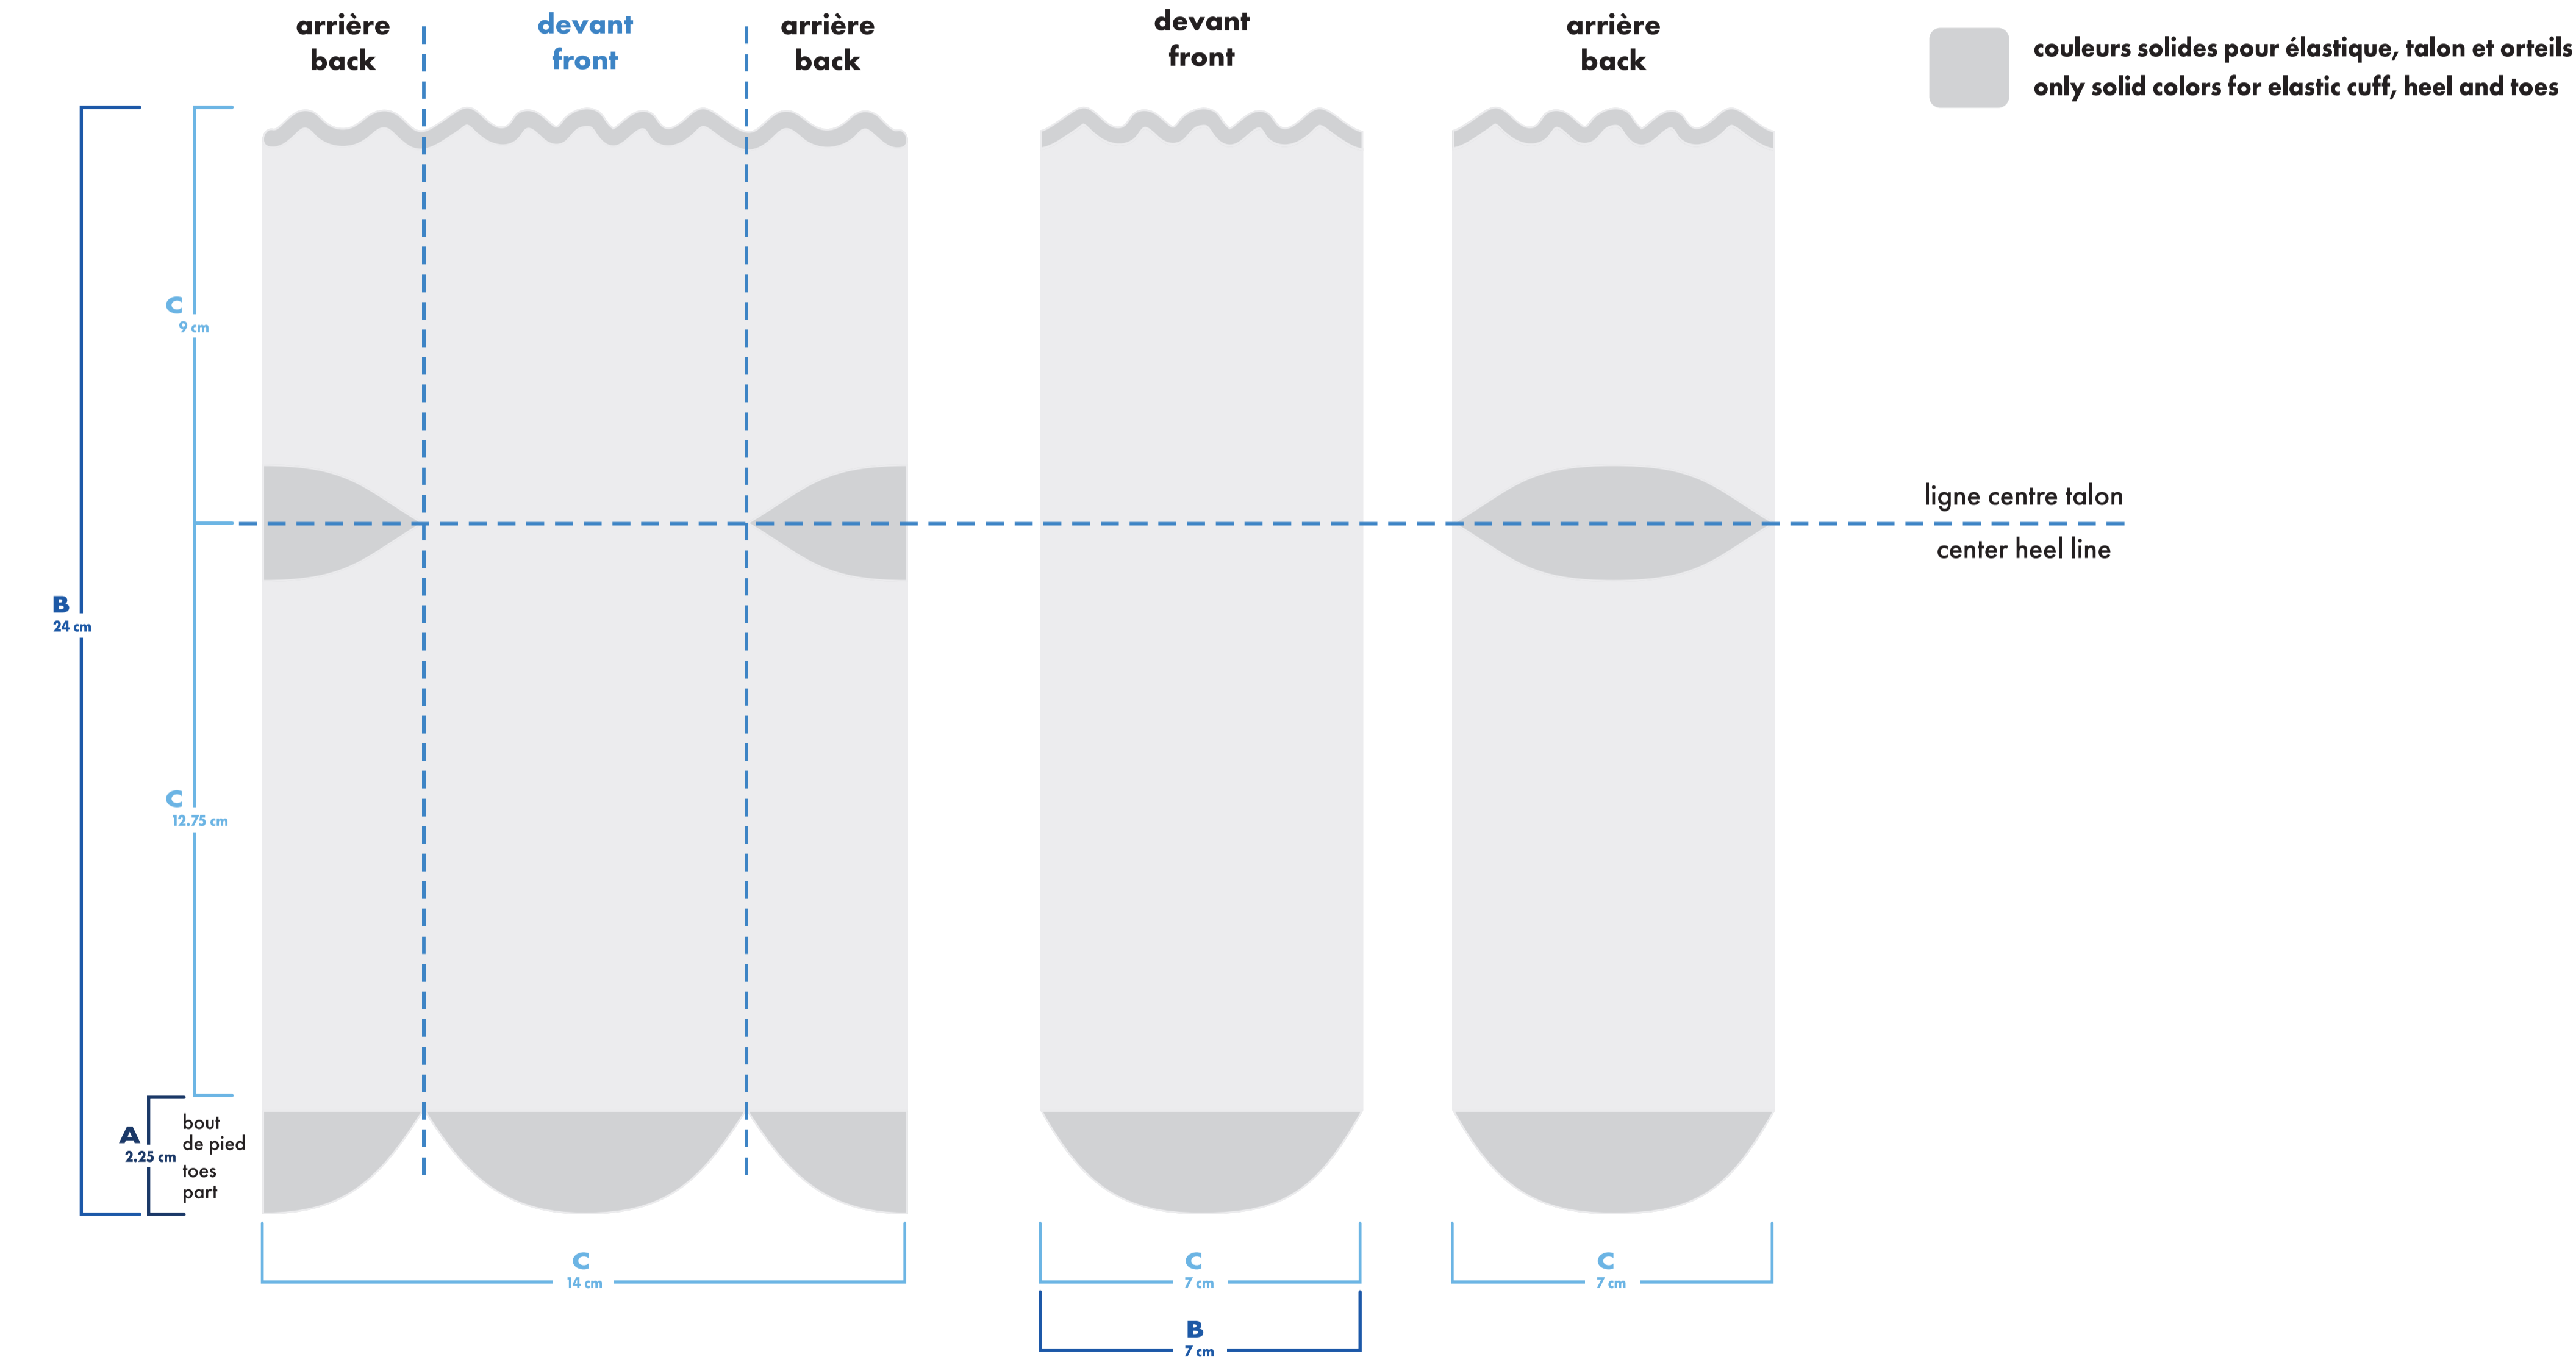

à volant ruffled

quart . quarter

couleurs solides pour élastique, talon et orteils
only solid colors for elastic cuff, heel and toes

- : blanc
- : noir
- : pms #__
- : pms #__
- : pms #__
- : pms #__

■ bas gauche et droit identiques
left and right socks identical

□ bas gauche et droit différents
left and right socks different

à volant ruffled quart . quarter

bas gauche left sock

bas droit right sock

- : blanc
- : noir
- : pms #__
- : pms #__
- : pms #__
- : pms #__

- bas gauche et droit identiques
left and right socks identical
- bas gauche et droit différents
left and right socks different

○ montage vectoriel
vector art

MiniMUM

↓

○ montage tissé
knitted art

MiniMUM

épaisseur minimum ligne
minimum thickness line

0.037" / 0.941mm