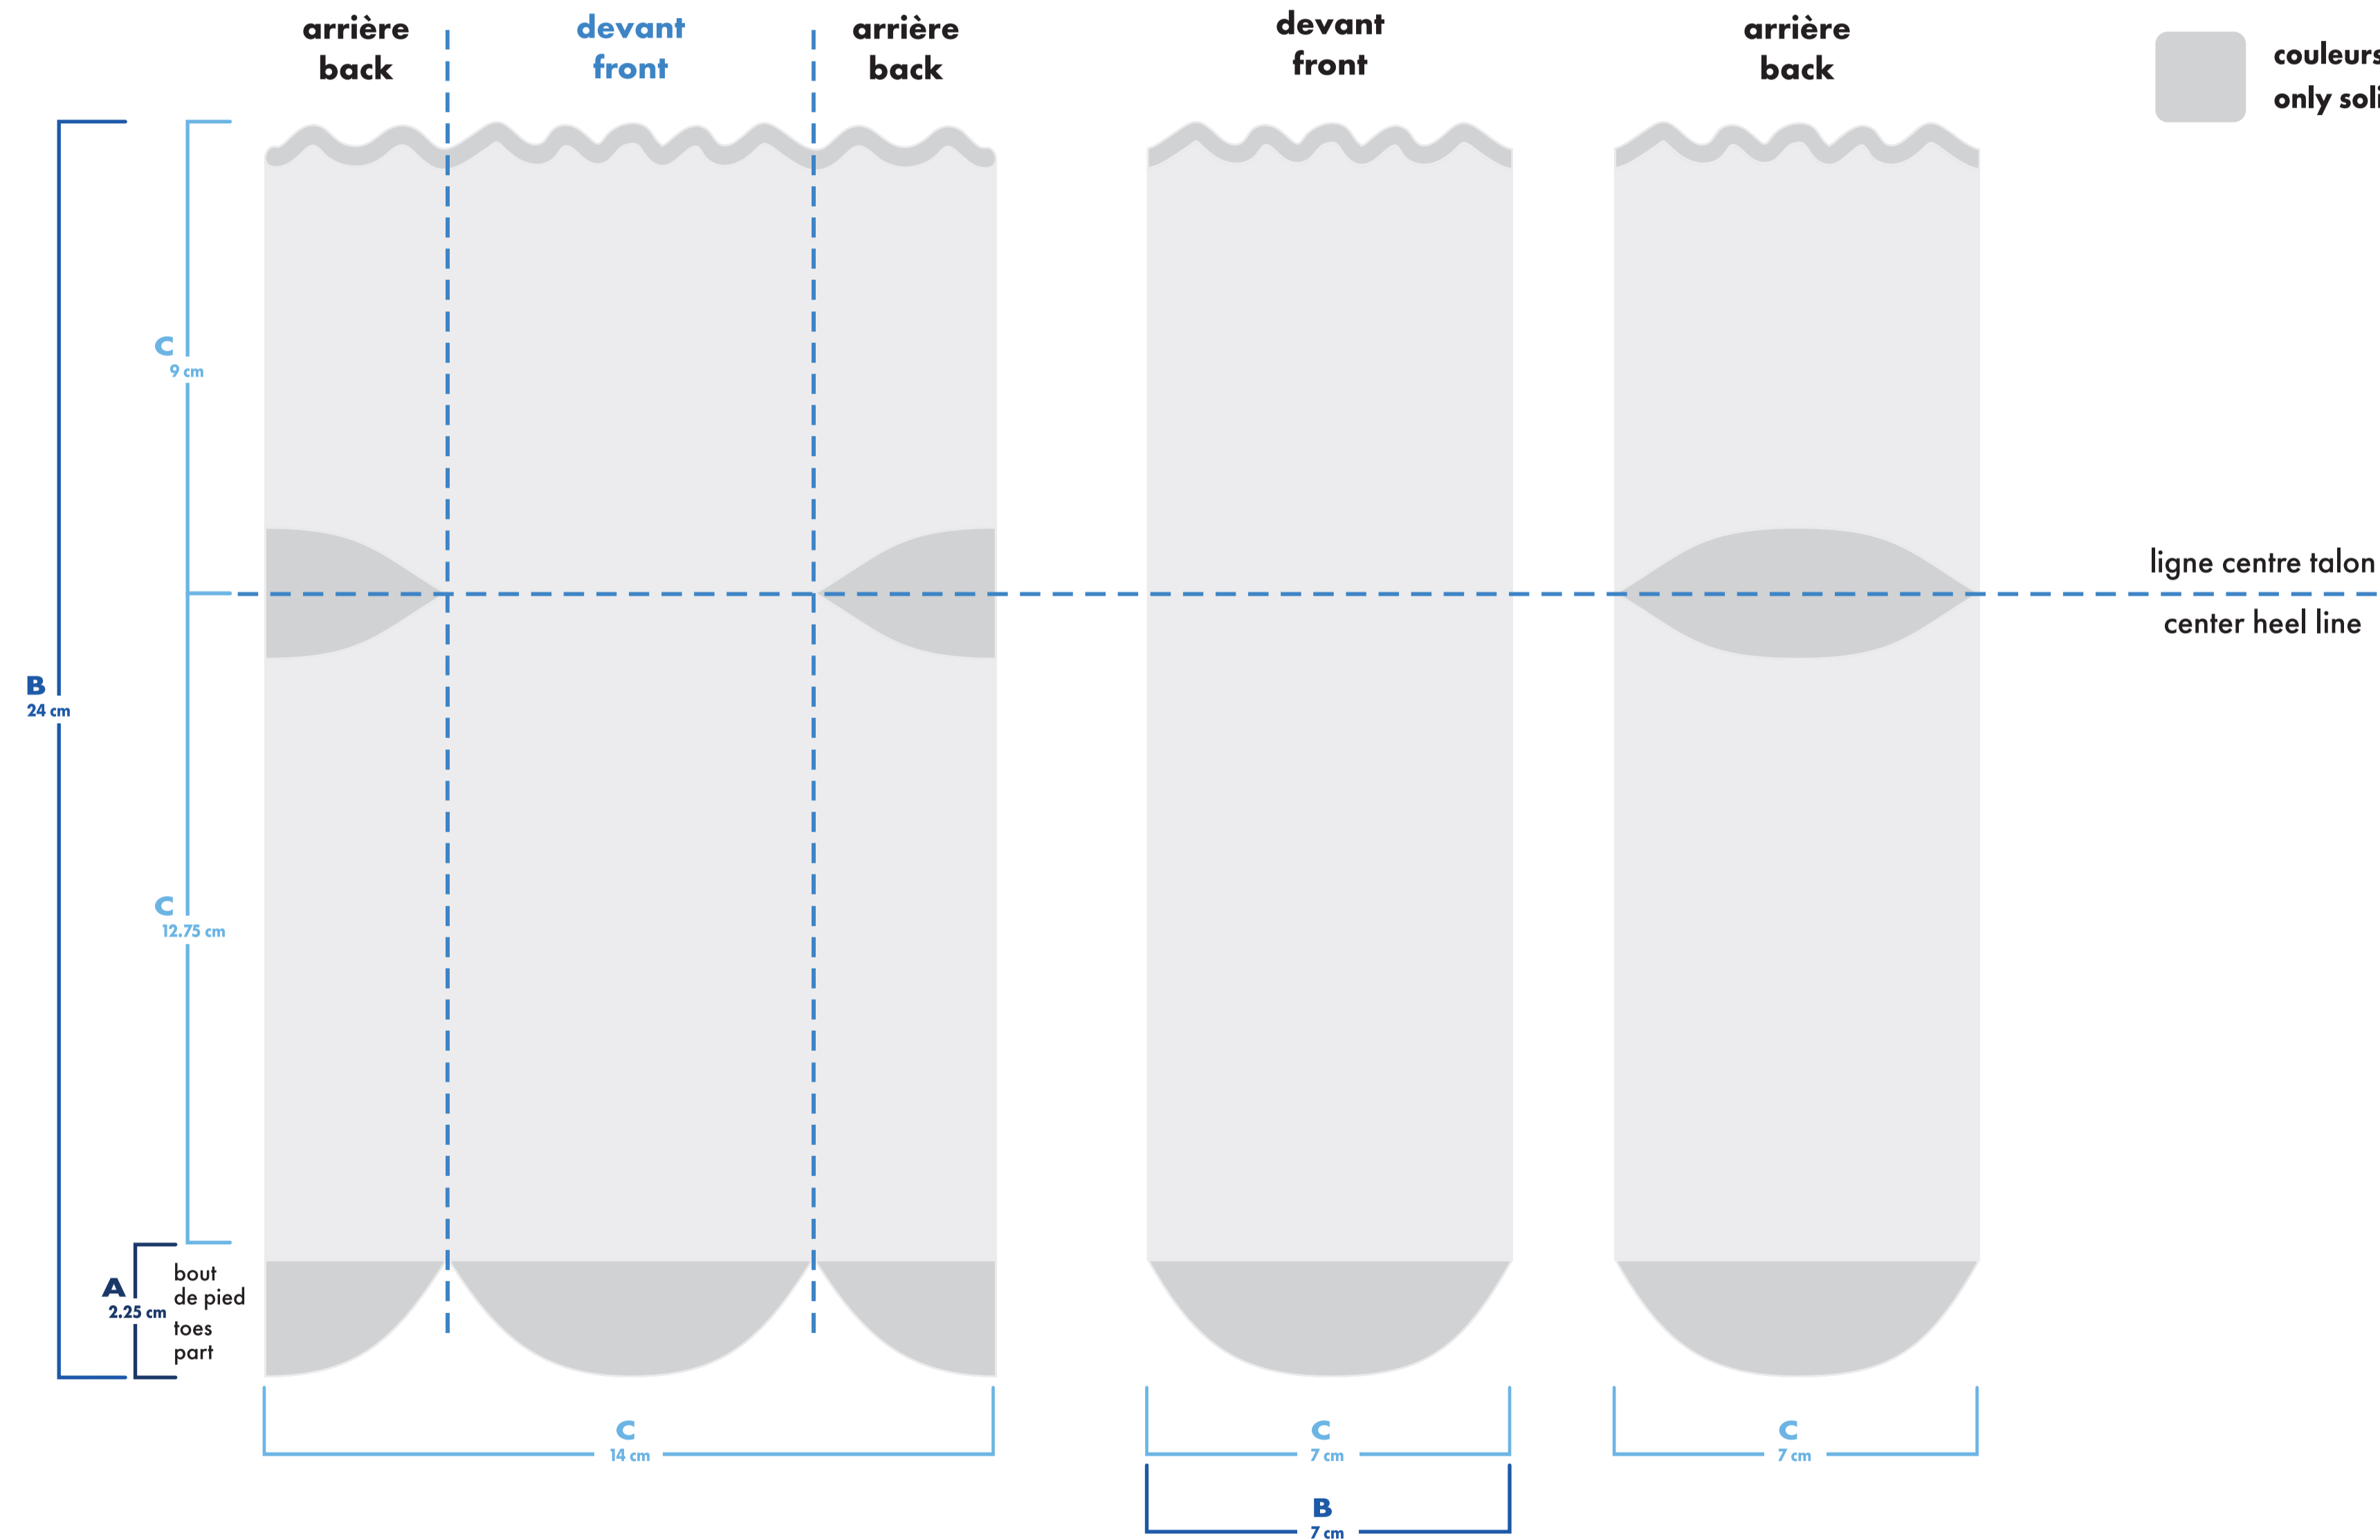

à volant ruffled

quart . quarter

couleurs solides pour élastique, talon et orteils
only solid colors for elastic cuff, heel and toes

- : blanc
- : noir
- : pms #__
- : pms #__
- : pms #__
- : pms #__

■ bas gauche et droit identiques
left and right socks identical

□ bas gauche et droit différents
left and right socks different

à volant ruffled quart . quarter

bas gauche left sock

bas droit right sock

- : blanc
- : noir
- : pms #__
- : pms #__
- : pms #__
- : pms #__

- bas gauche et droit identiques
left and right socks identical
- bas gauche et droit différents
left and right socks different

○ montage vectoriel
vector art

MiniMUM

↓

○ montage tissé
knitted art

MiniMUM

épaisseur minimum ligne
minimum thickness line

0.037" / 0.941mm