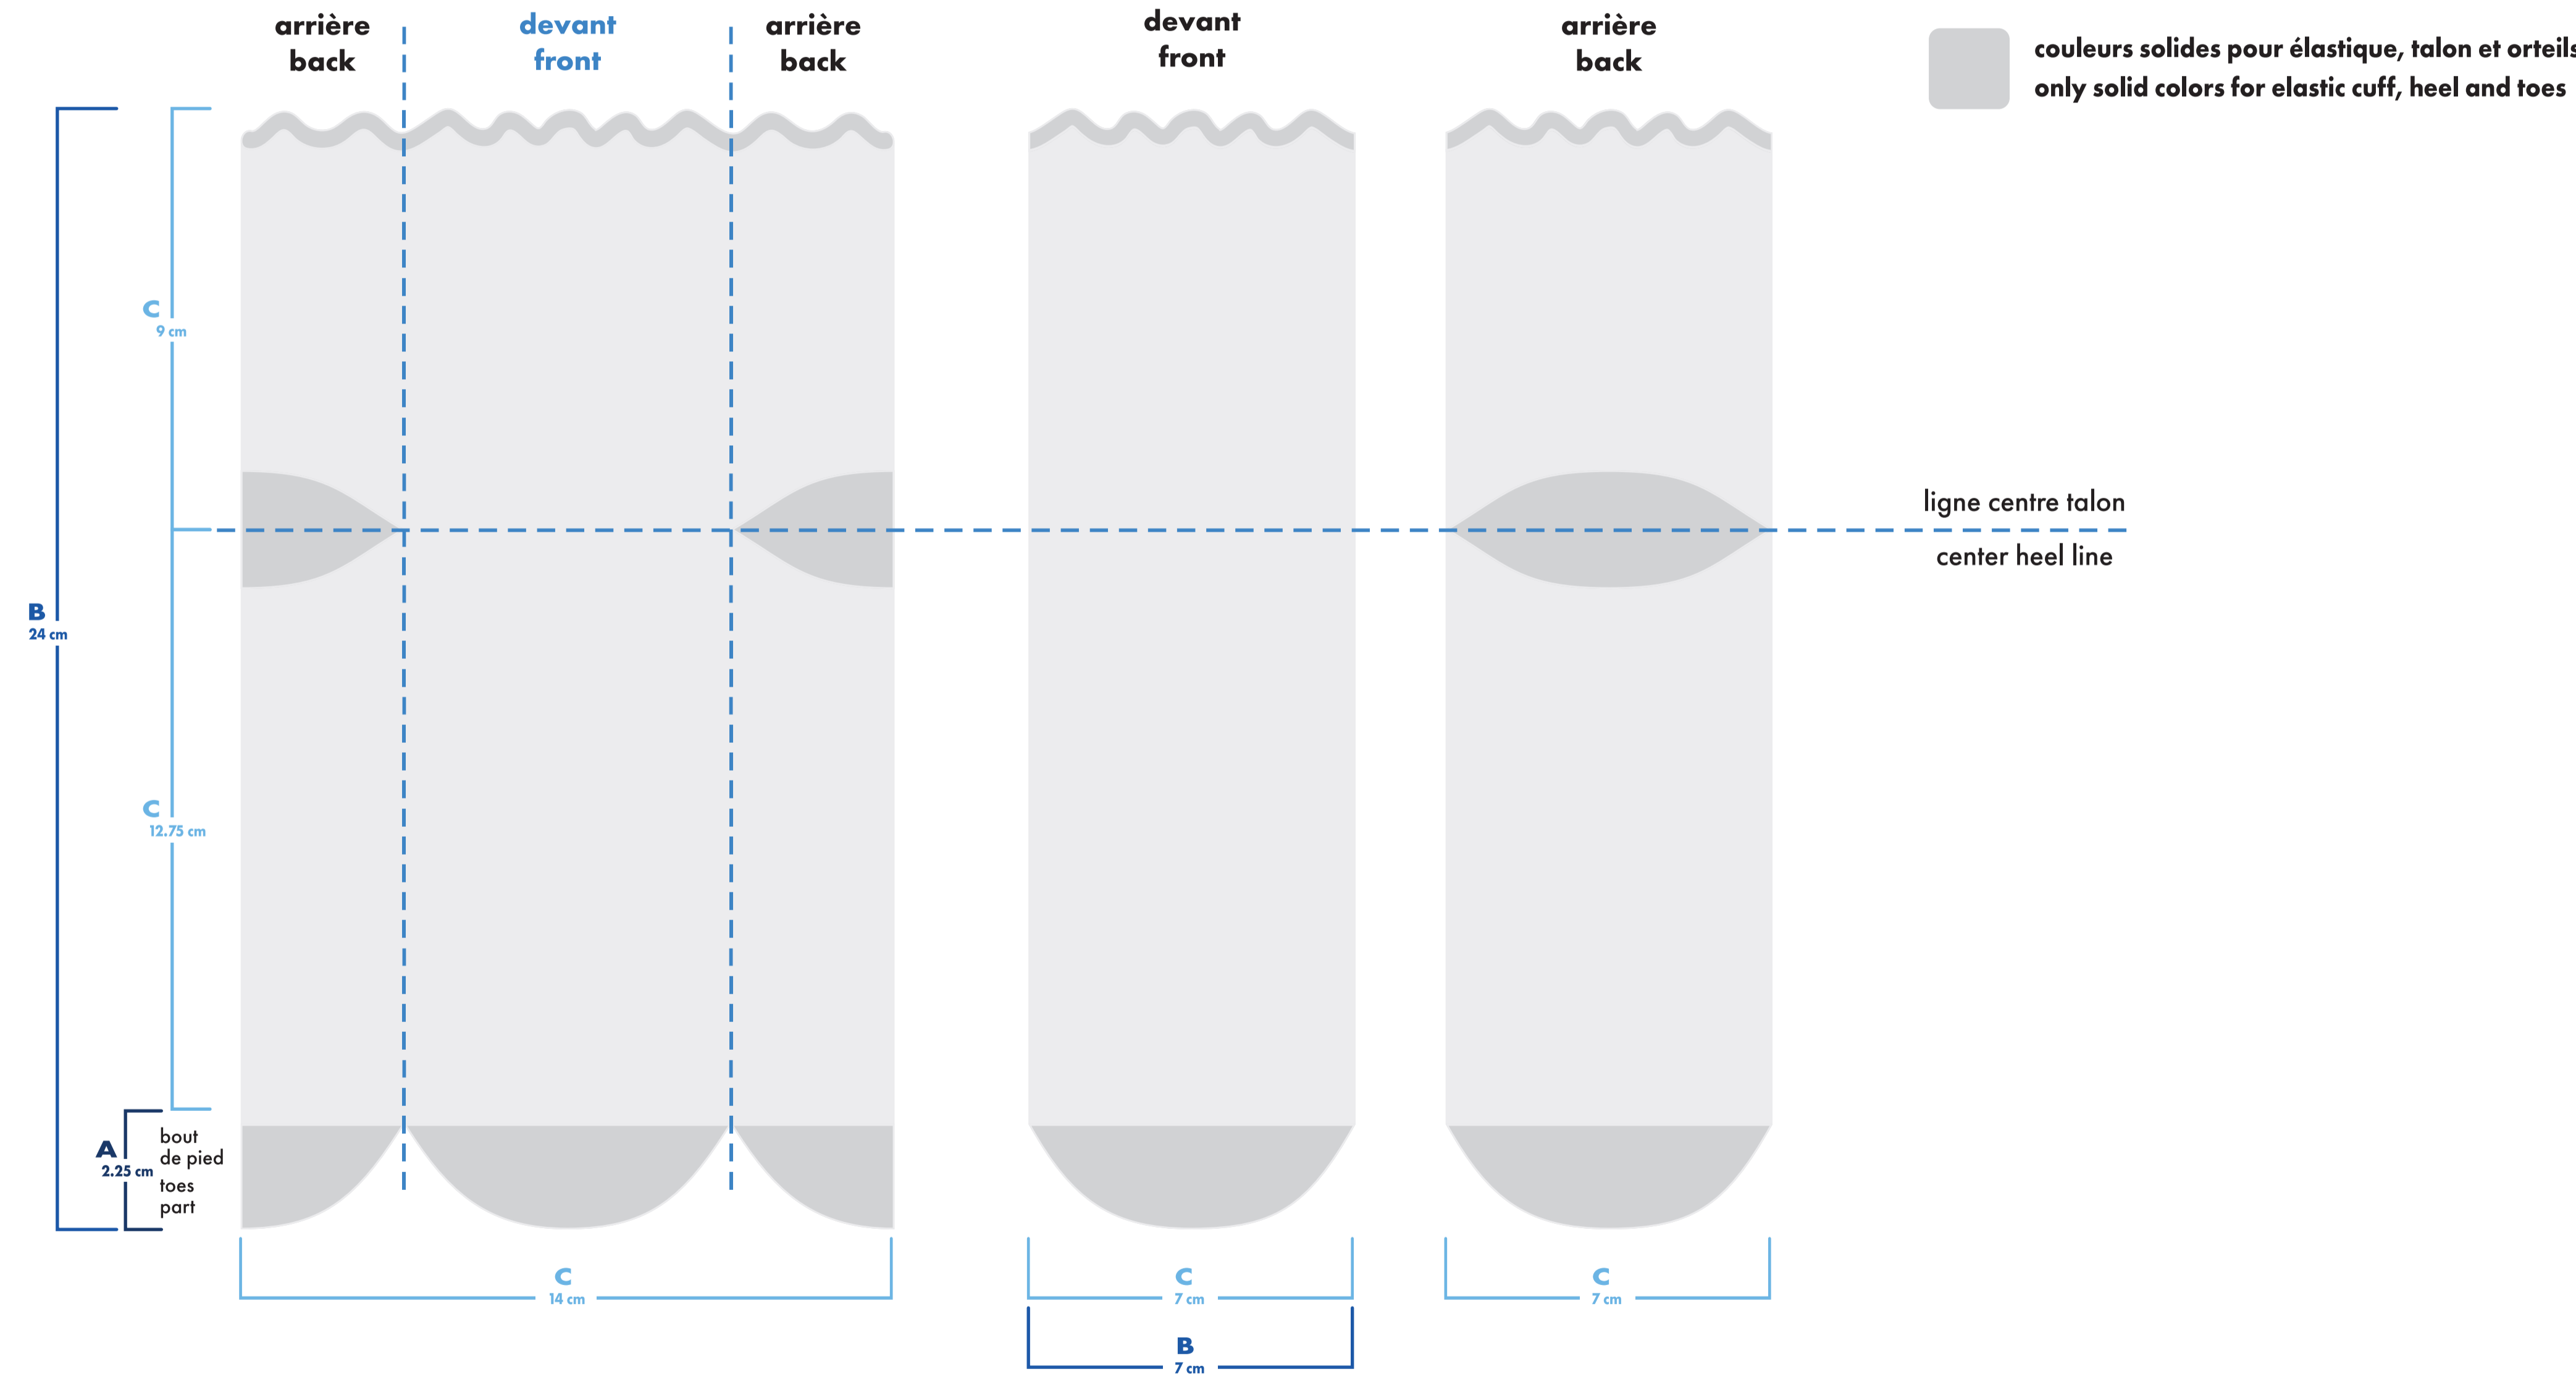

à volant ruffled

quart . quarter

couleurs solides pour élastique, talon et orteils
only solid colors for elastic cuff, heel and toes

- : blanc
- : noir
- : pms #__
- : pms #__
- : pms #__
- : pms #__

■ bas gauche et droit identiques
left and right socks identical

□ bas gauche et droit différents
left and right socks different

à volant ruffled quart . quarter

bas gauche left sock

bas droit right sock

- : blanc
- : noir
- : pms #__
- : pms #__
- : pms #__
- : pms #__

- bas gauche et droit identiques
left and right socks identical
- bas gauche et droit différents
left and right socks different

○ montage vectoriel
vector art

MiniMUM

↓

○ montage tissé
knitted art

MiniMUM

épaisseur minimum ligne
minimum thickness line

0.037" / 0.941mm