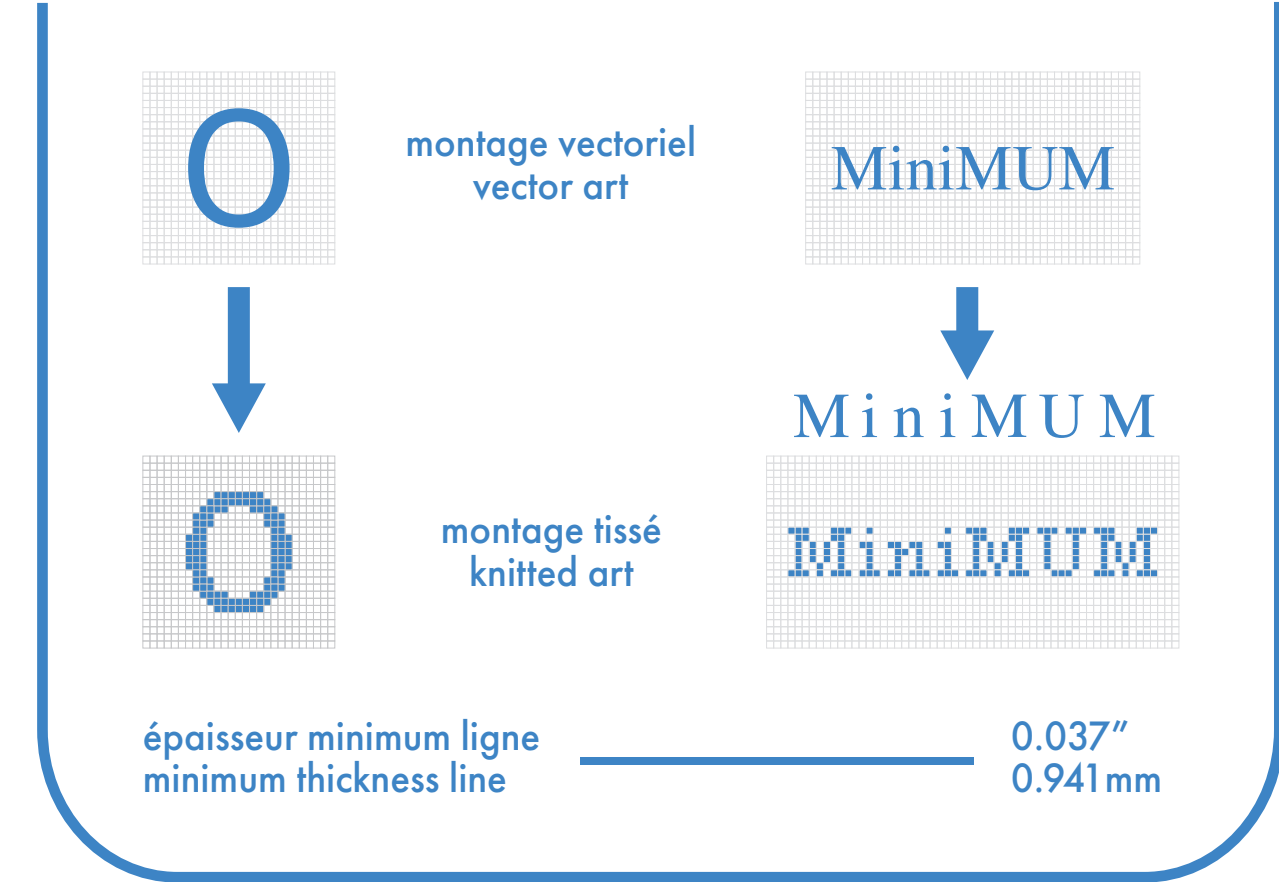

à volant ruffled

quart . quarter

couleurs solides pour élastique, talon et orteils
only solid colors for elastic cuff, heel and toes

- : blanc
- : pms #__
- : pms #__
- : pms #__
- : pms #__
- : pms #__
- : noir
- : pms #__
- : pms #__

■ bas gauche et droit identiques
left and right socks identical

□ bas gauche et droit différents
left and right socks different

à volant ruffled quart . quarter

bas gauche left sock

bas droit right sock

couleurs solides pour élastique, talon et orteils
only solid colors for elastic cuff, heel and toes

couleurs solides pour élastique, talon et orteils
only solid colors for elastic cuff, heel and toes

- : blanc
- : noir
- : pms #__
- : pms #__
- : pms #__
- : pms #__

- bas gauche et droit identiques
left and right socks identical
- bas gauche et droit différents
left and right socks different