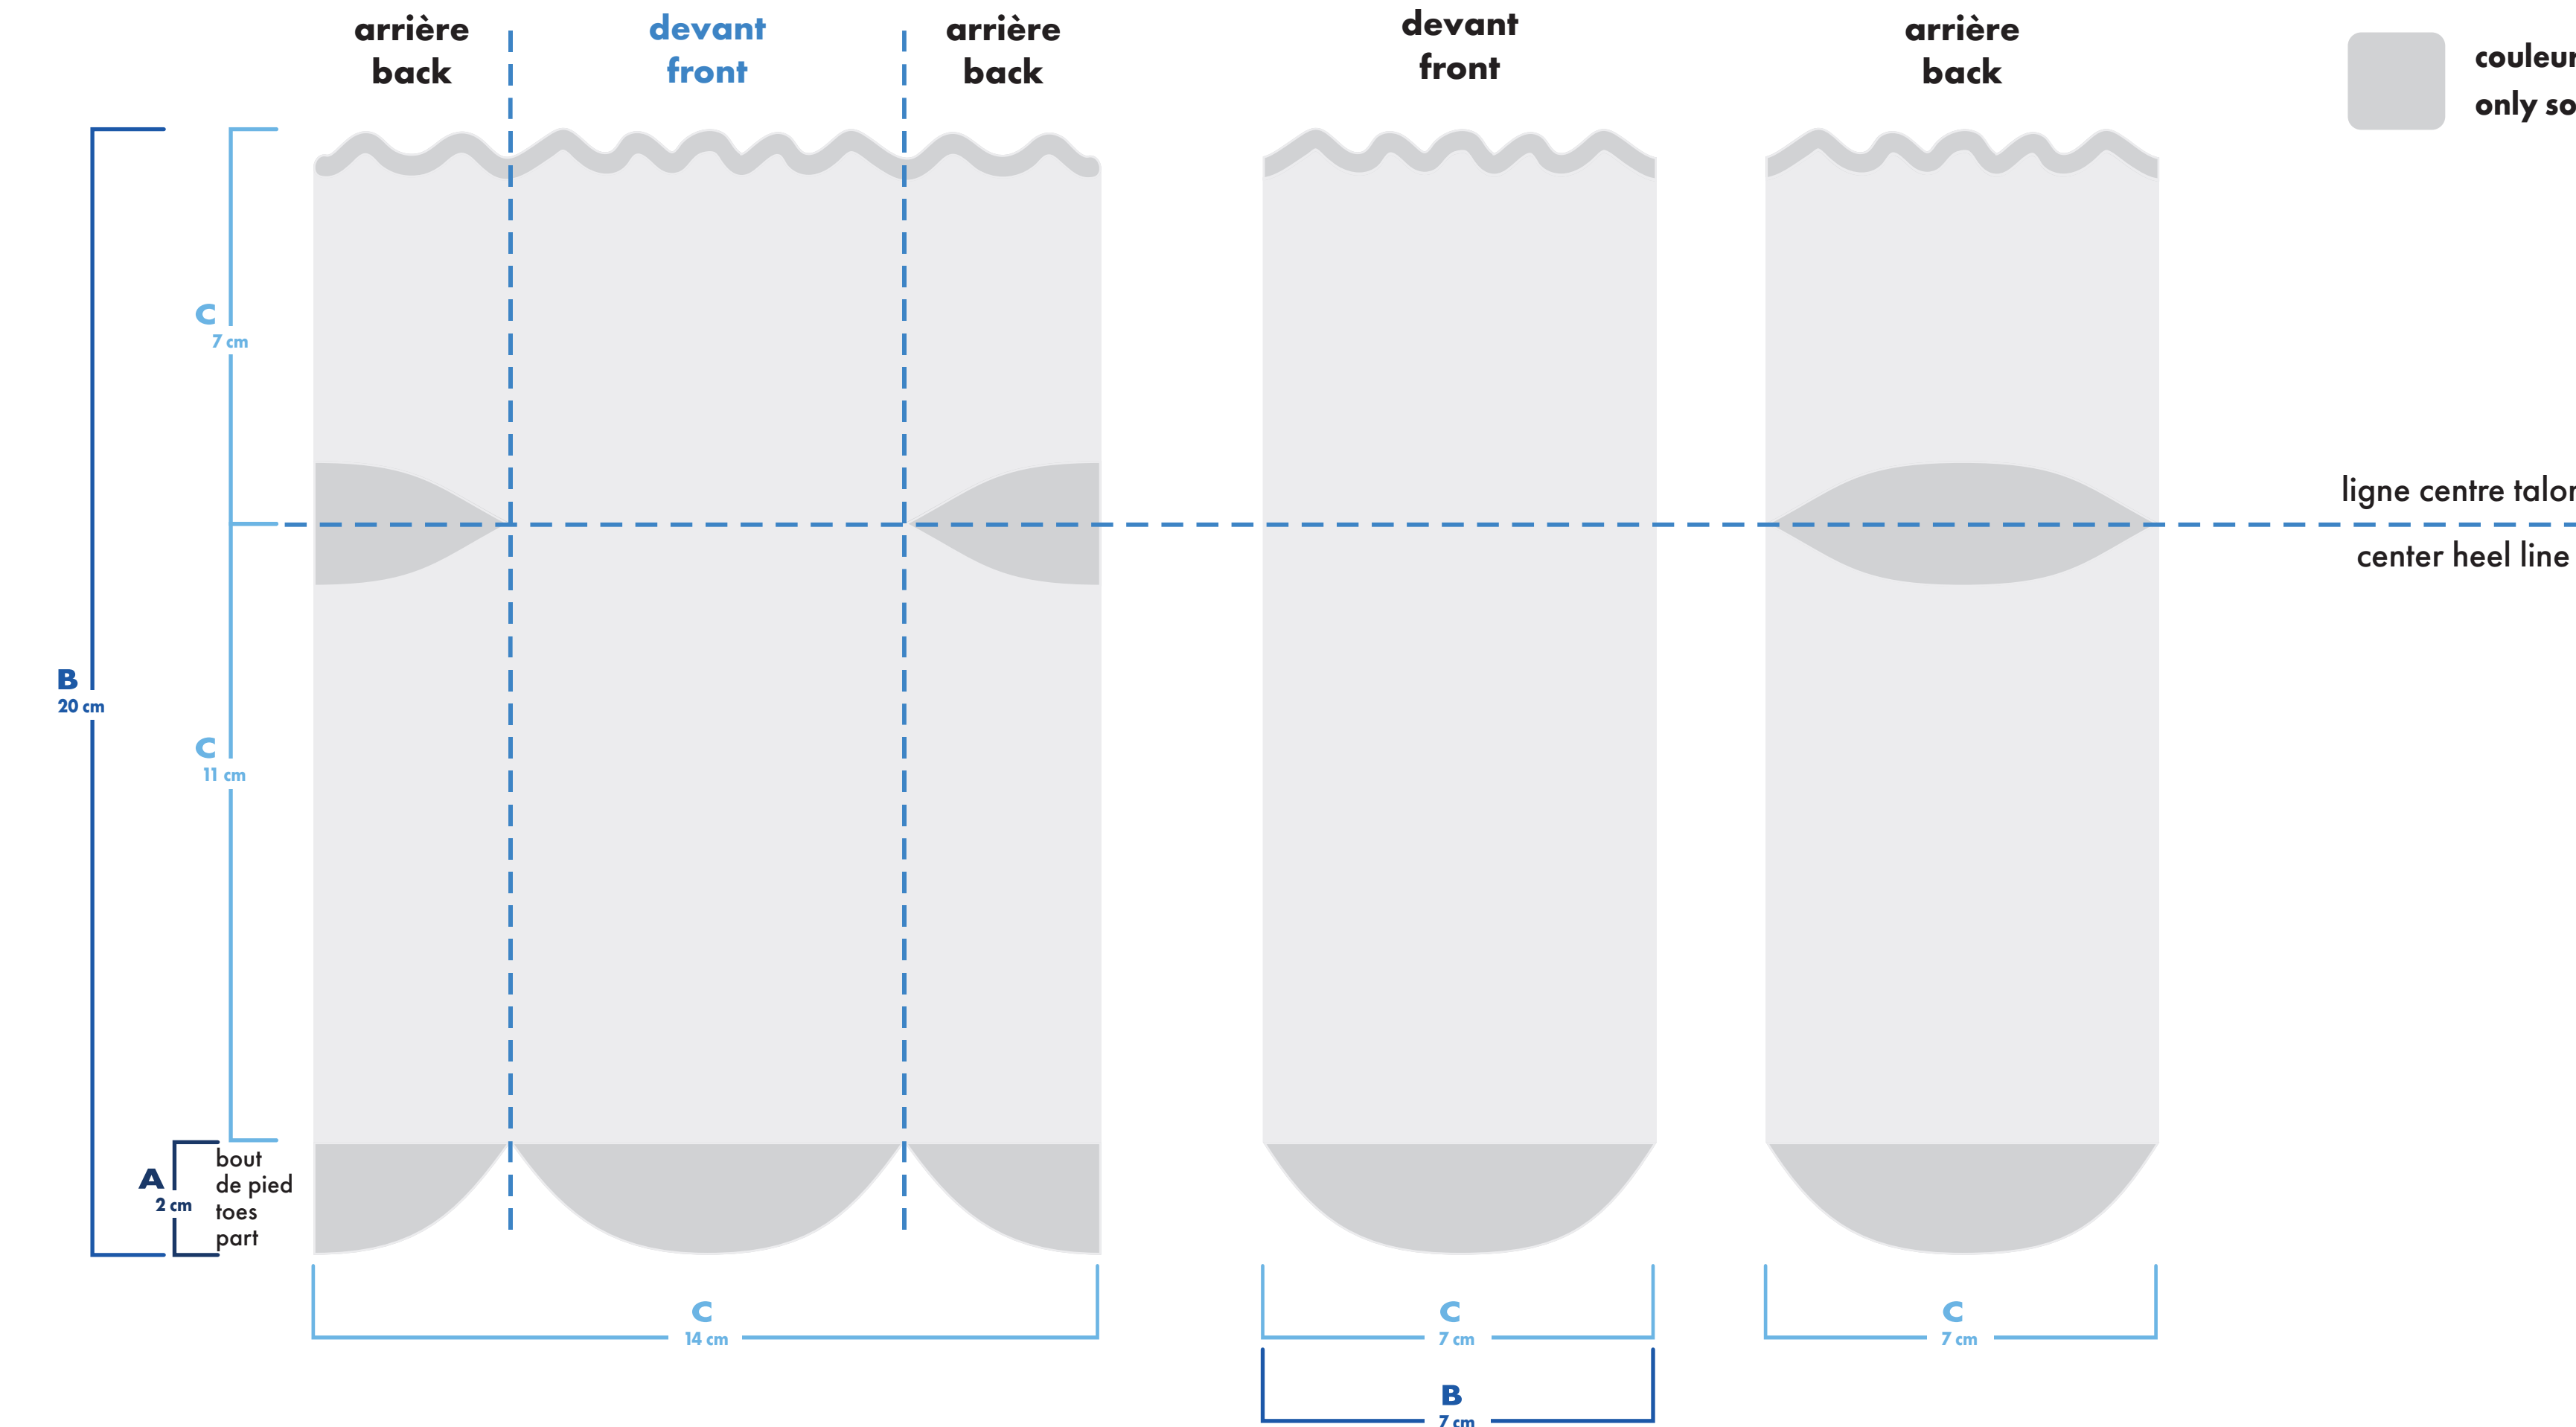

à volant ruffled

quart . quarter

couleurs solides pour élastique, talon et orteils
only solid colors for elastic cuff, heel and toes

- : blanc
- : pms #__
- : pms #__
- : pms #__
- : pms #__
- : pms #__
- : noir
- : pms #__
- : pms #__

■ bas gauche et droit identiques
left and right socks identical

□ bas gauche et droit différents
left and right socks different

à volant ruffled quart . quarter

bas gauche left sock

bas droit right sock

couleurs solides pour élastique, talon et orteils
only solid colors for elastic cuff, heel and toes

couleurs solides pour élastique, talon et orteils
only solid colors for elastic cuff, heel and toes

- : blanc
- : noir
- : pms #__
- : pms #__
- : pms #__
- : pms #__

- bas gauche et droit identiques
left and right socks identical
- bas gauche et droit différents
left and right socks different