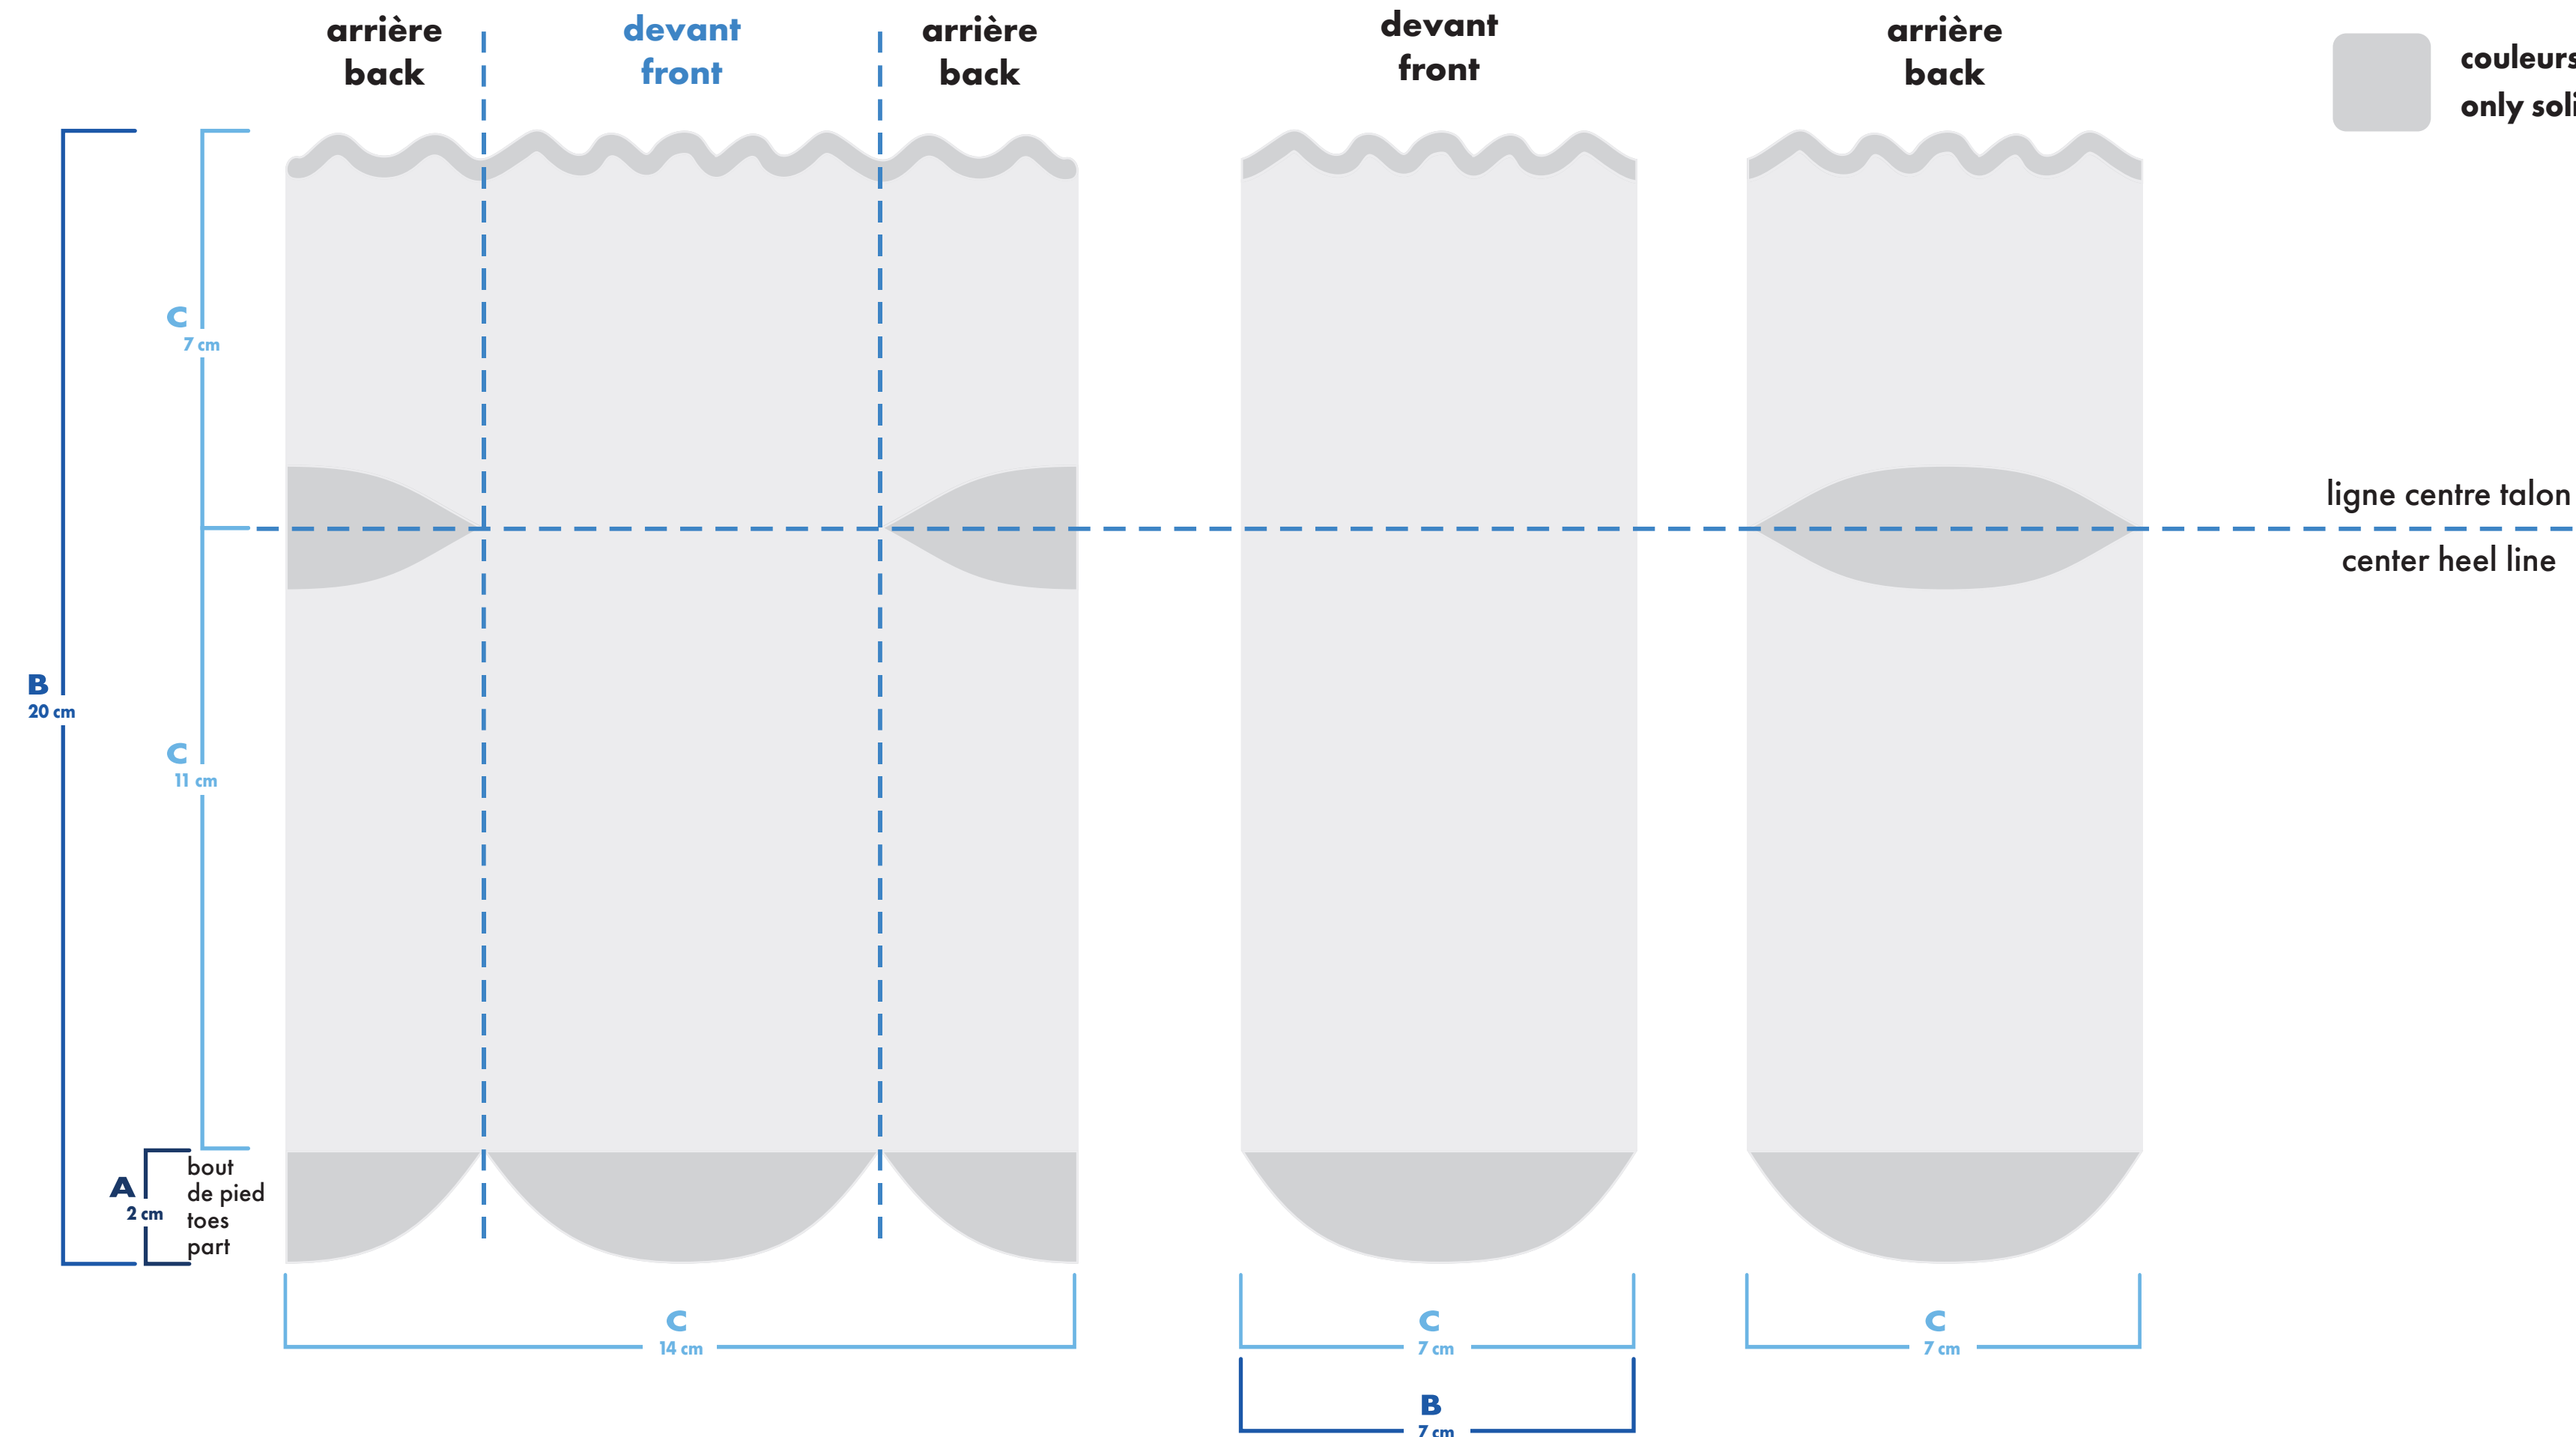

à volant ruffled

quart . quarter

couleurs solides pour élastique, talon et orteils
only solid colors for elastic cuff, heel and toes

- : blanc
- : pms #__
- : pms #__
- : pms #__
- : pms #__
- : pms #__
- : noir
- : pms #__
- : pms #__

■ bas gauche et droit identiques
left and right socks identical

□ bas gauche et droit différents
left and right socks different

à volant ruffled quart . quarter

bas gauche left sock

bas droit right sock

couleurs solides pour élastique, talon et orteils
only solid colors for elastic cuff, heel and toes

couleurs solides pour élastique, talon et orteils
only solid colors for elastic cuff, heel and toes

- : blanc
- : noir
- : pms #__
- : pms #__
- : pms #__
- : pms #__

- bas gauche et droit identiques
left and right socks identical
- bas gauche et droit différents
left and right socks different