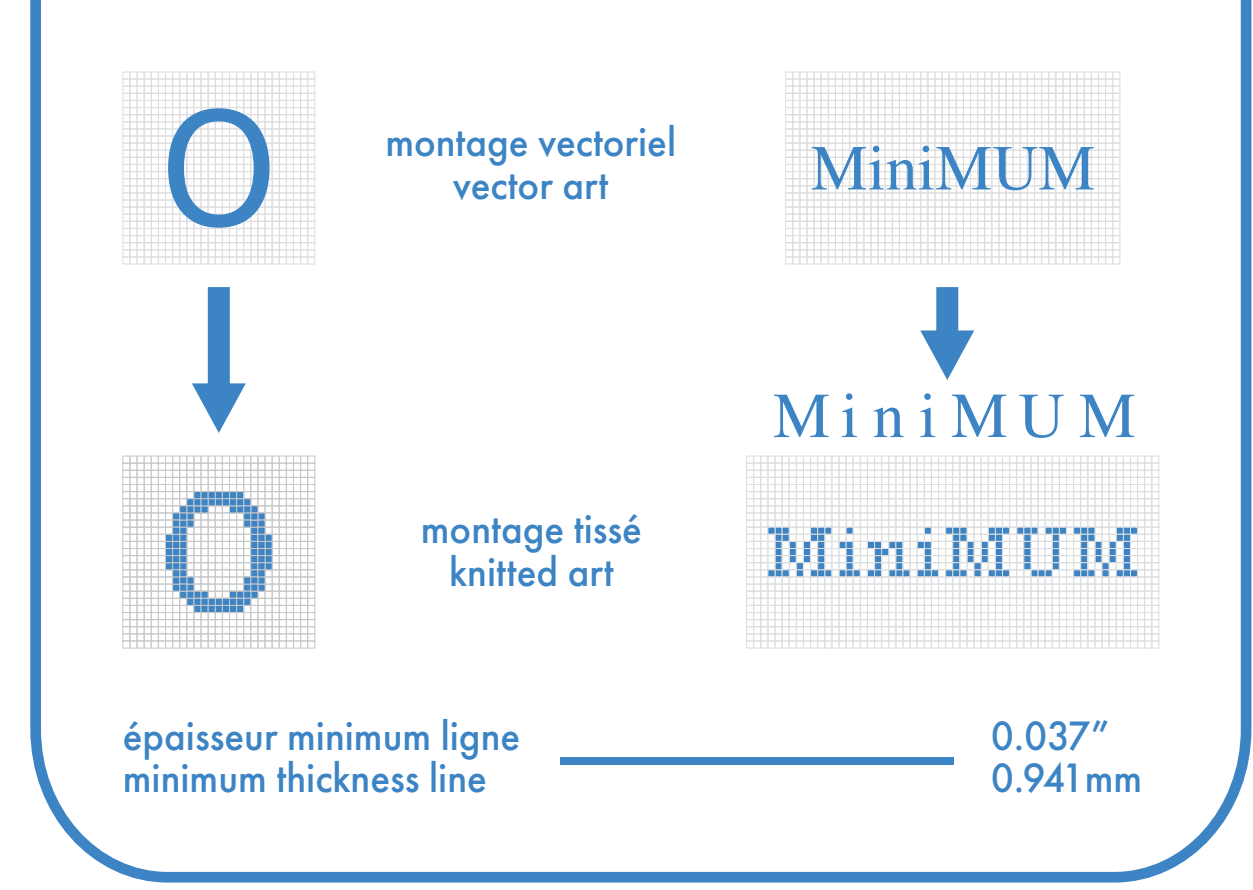

à volant ruffled

quart . quarter

couleurs solides pour élastique, talon et orteils
only solid colors for elastic cuff, heel and toes

- : blanc
- : pms #__
- : pms #__
- : pms #__
- : pms #__
- : pms #__
- : noir
- : pms #__
- : pms #__

■ bas gauche et droit identiques
left and right socks identical

□ bas gauche et droit différents
left and right socks different

à volant ruffled quart . quarter

bas gauche left sock

bas droit right sock

couleurs solides pour élastique, talon et orteils
only solid colors for elastic cuff, heel and toes

couleurs solides pour élastique, talon et orteils
only solid colors for elastic cuff, heel and toes

- : blanc
- : noir
- : pms #__
- : pms #__
- : pms #__
- : pms #__

- bas gauche et droit identiques
left and right socks identical
- bas gauche et droit différents
left and right socks different