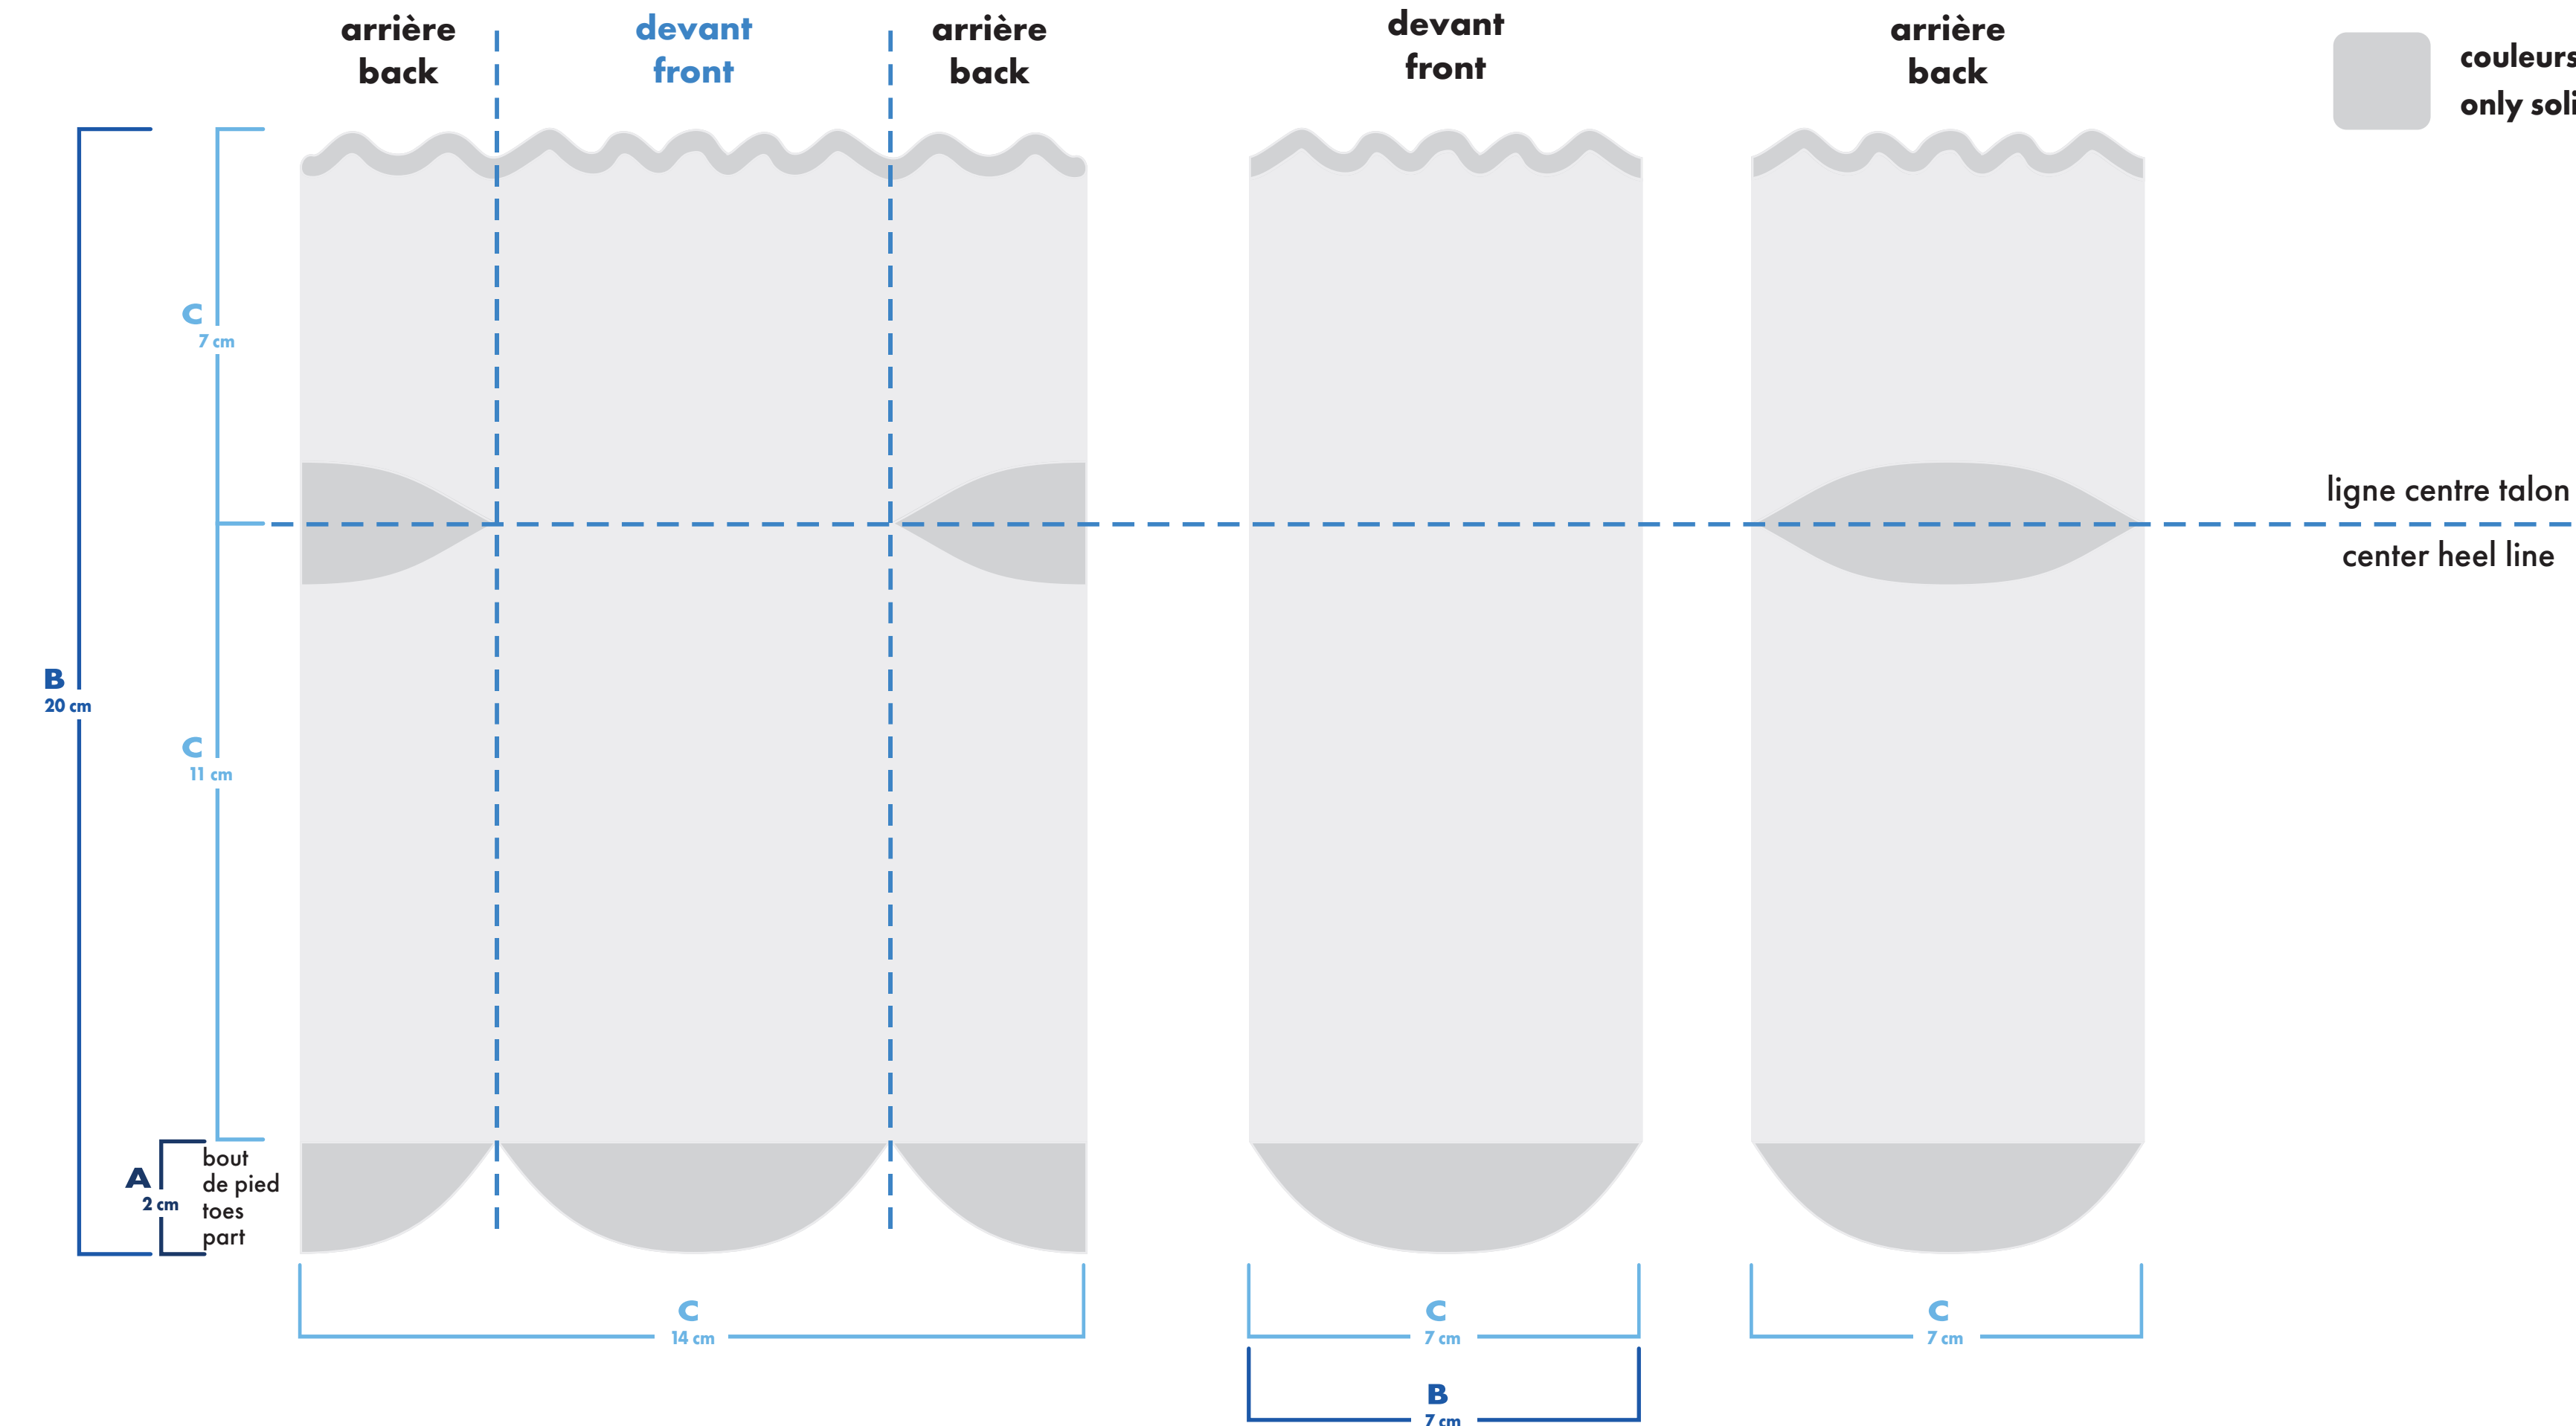

à volant ruffled

quart . quarter

couleurs solides pour élastique, talon et orteils
only solid colors for elastic cuff, heel and toes

- : blanc
- : pms #__
- : pms #__
- : pms #__
- : pms #__
- : pms #__
- : noir
- : pms #__
- : pms #__

■ bas gauche et droit identiques
left and right socks identical

□ bas gauche et droit différents
left and right socks different

à volant ruffled quart . quarter

bas gauche left sock

bas droit right sock

couleurs solides pour élastique, talon et orteils
only solid colors for elastic cuff, heel and toes

couleurs solides pour élastique, talon et orteils
only solid colors for elastic cuff, heel and toes

- : blanc
- : noir
- : pms #__
- : pms #__
- : pms #__
- : pms #__

- bas gauche et droit identiques
left and right socks identical
- bas gauche et droit différents
left and right socks different