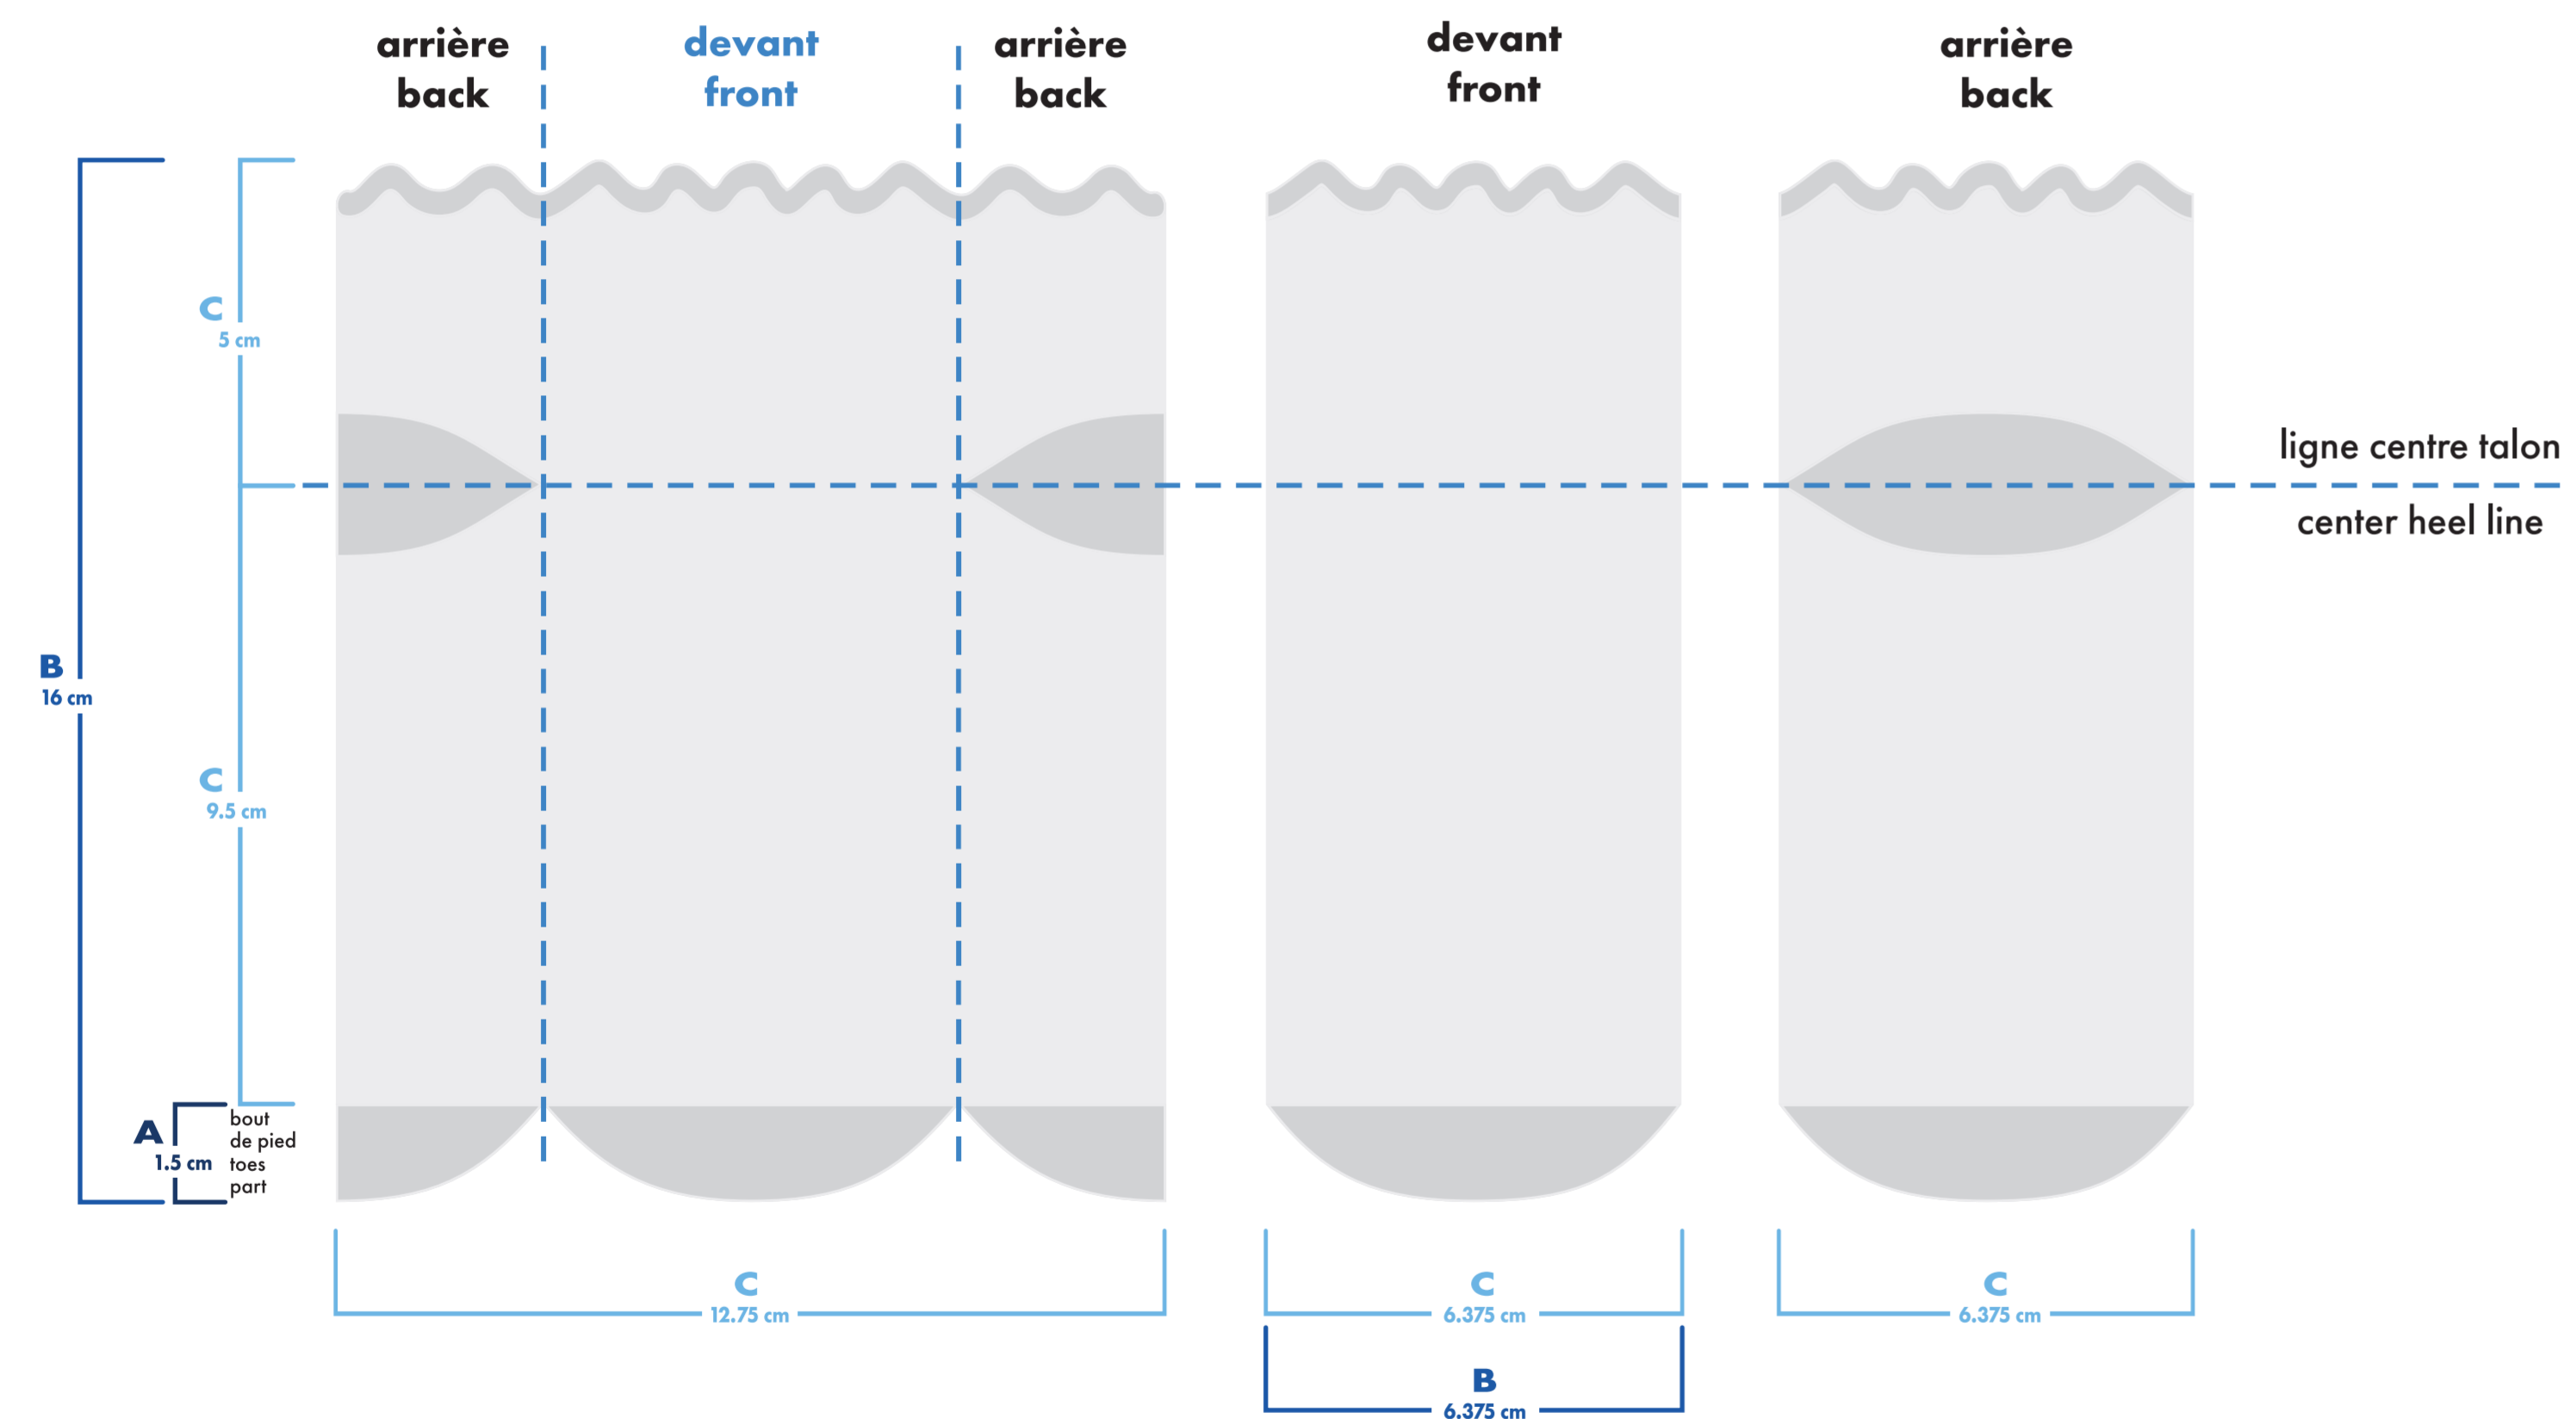

à volant ruffled

quart . quarter

 couleurs solides pour élastique, talon et orteils
only solid colors for elastic cuff, heel and toes

-  : blanc
-  : pms #___
-  : pms #___
-  : noir
-  : pms #___
-  : pms #___

 bas gauche et droit identiques
left and right socks identical

 bas gauche et droit différents
left and right socks different

à volant ruffled quart . quarter

bas gauche left sock

bas droit right sock

couleurs solides pour élastique, talon et orteils
only solid colors for elastic cuff, heel and toes

couleurs solides pour élastique, talon et orteils
only solid colors for elastic cuff, heel and toes

- : blanc
- : noir
- : pms #__
- : pms #__
- : pms #__

- bas gauche et droit identiques
left and right socks identical
- bas gauche et droit différents
left and right socks different

épaisseur minimum ligne
minimum thickness line

0.037"
0.941 mm