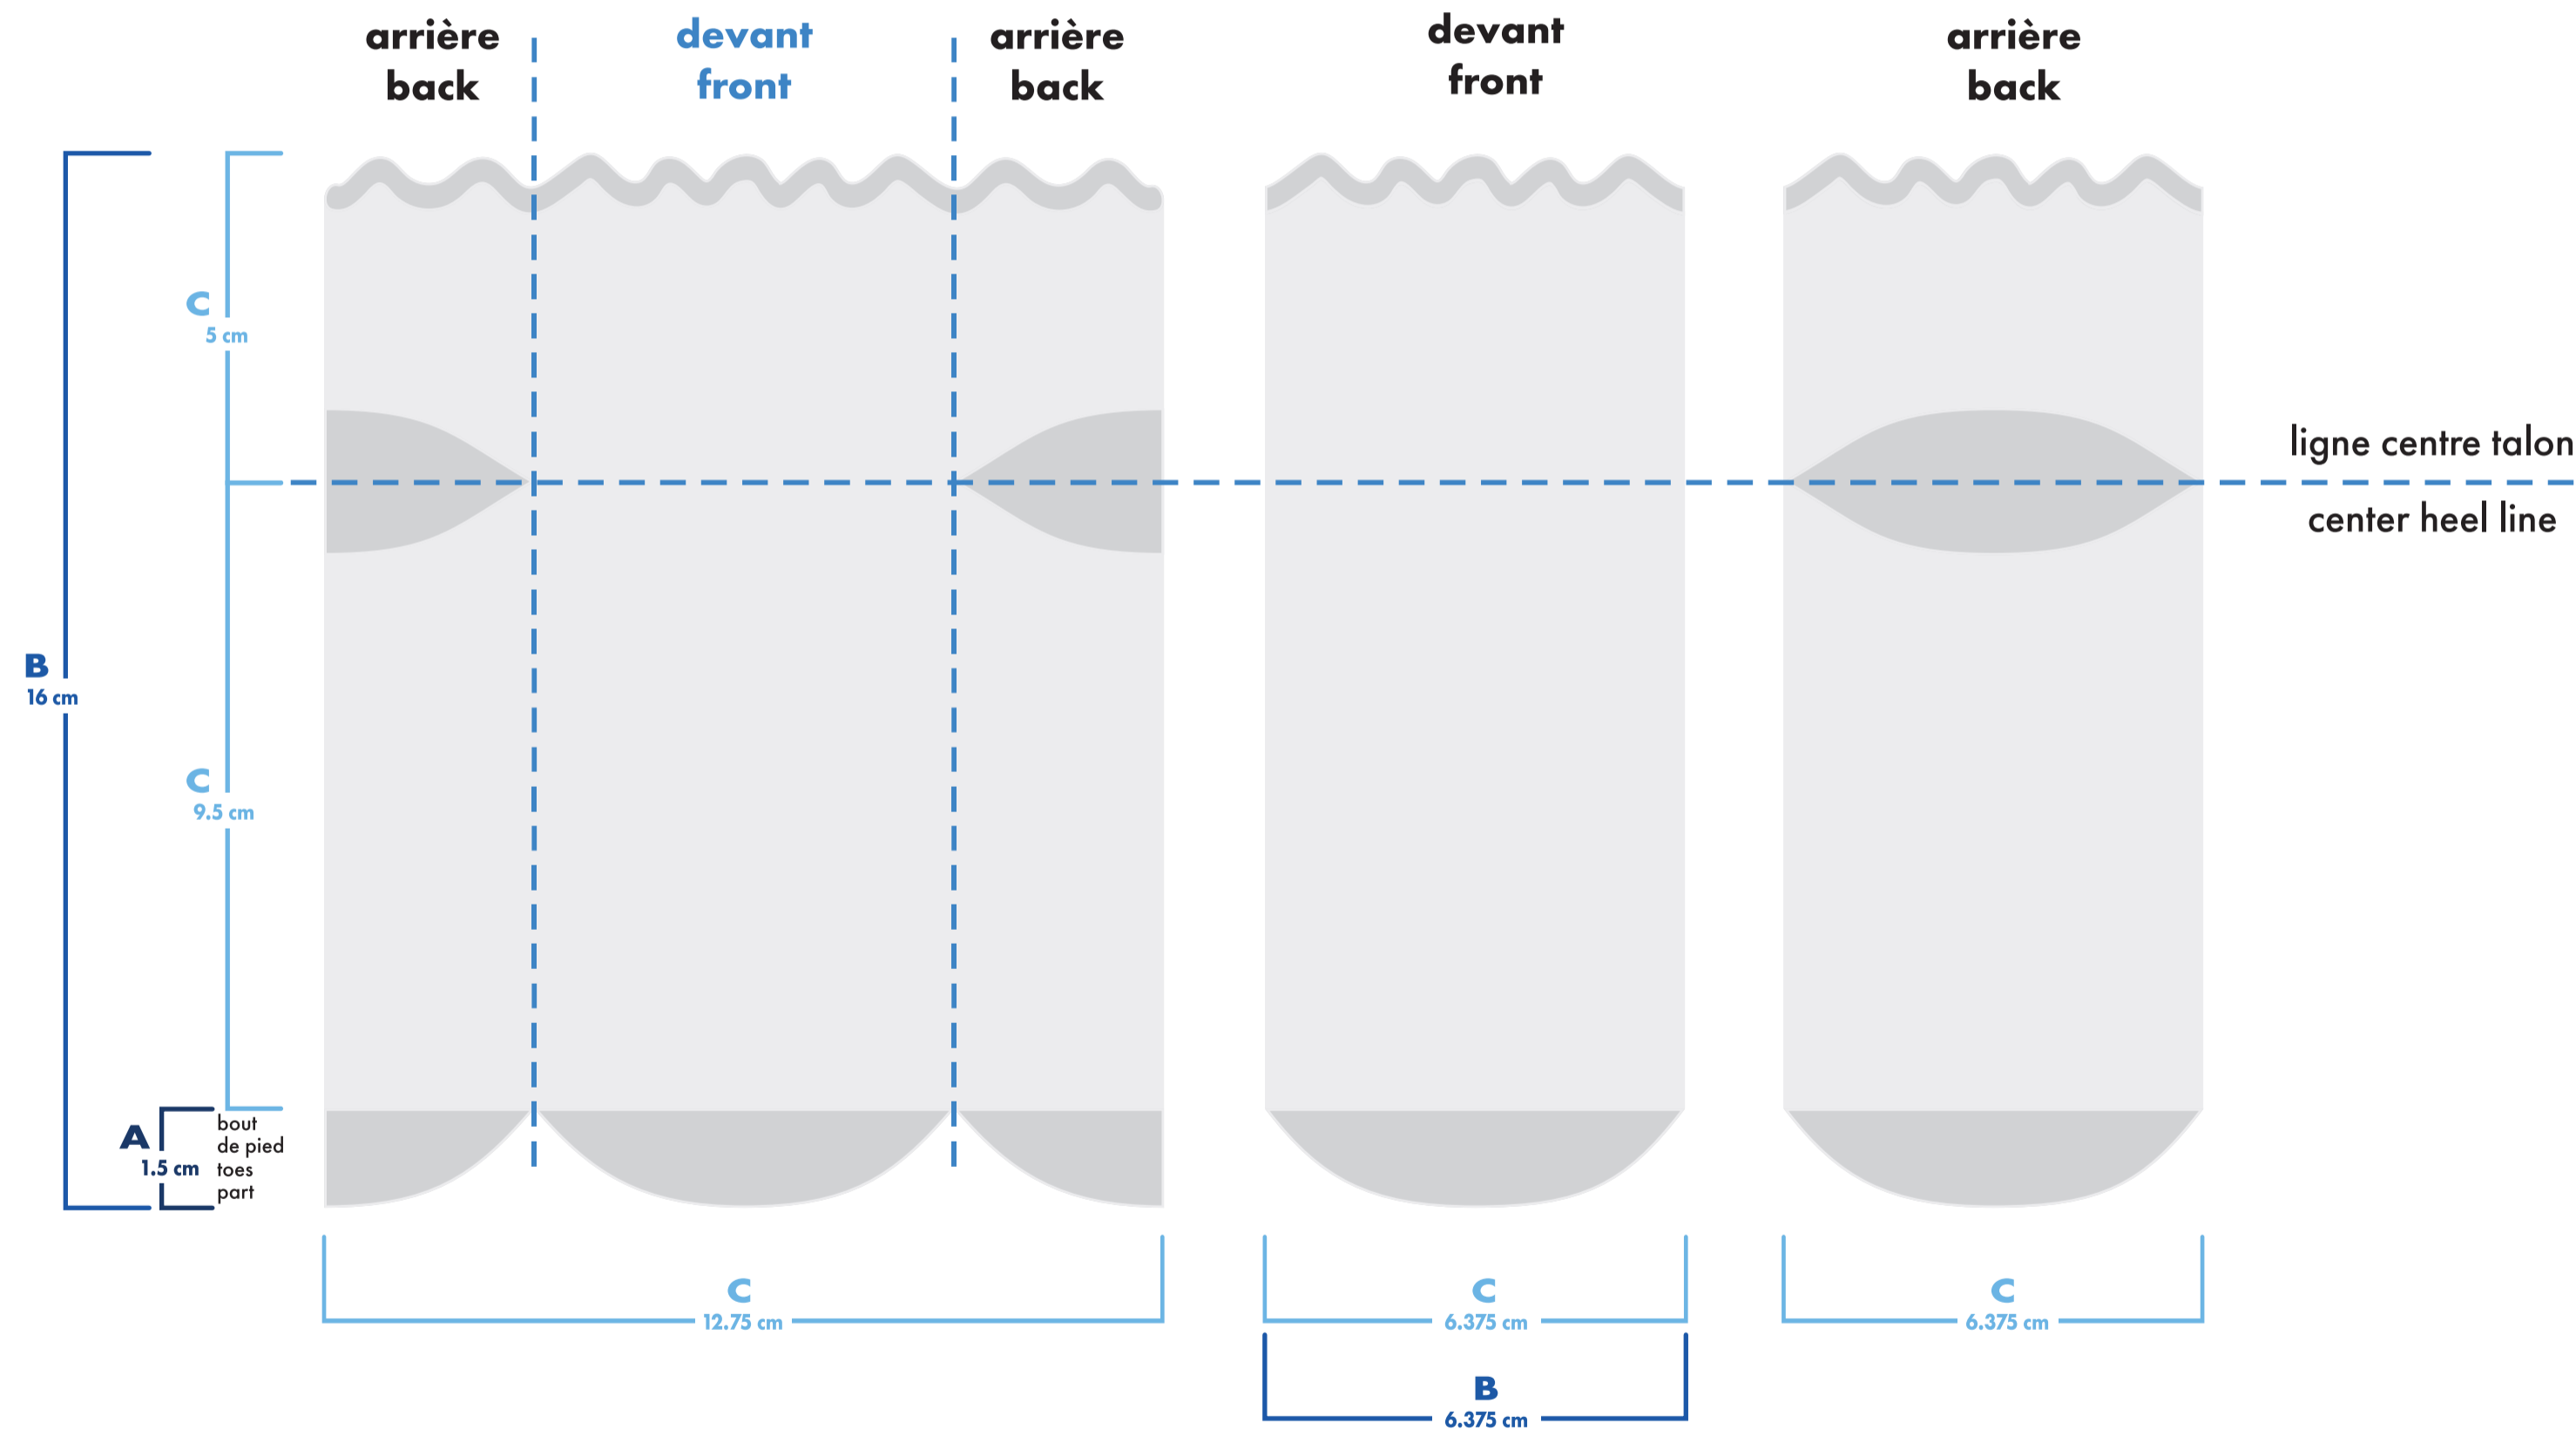

à volant ruffled

quart . quarter

 couleurs solides pour élastique, talon et orteils
only solid colors for elastic cuff, heel and toes

-  : blanc
-  : pms #___
-  : pms #___
-  : noir
-  : pms #___
-  : pms #___

 bas gauche et droit identiques
left and right socks identical

 bas gauche et droit différents
left and right socks different

à volant ruffled quart . quarter

bas gauche left sock

bas droit right sock

couleurs solides pour élastique, talon et orteils
only solid colors for elastic cuff, heel and toes

couleurs solides pour élastique, talon et orteils
only solid colors for elastic cuff, heel and toes

- : blanc
- : noir
- : pms #__
- : pms #__
- : pms #__

- bas gauche et droit identiques
left and right socks identical
- bas gauche et droit différents
left and right socks different

épaisseur minimum ligne
minimum thickness line

0.037"
0.941 mm