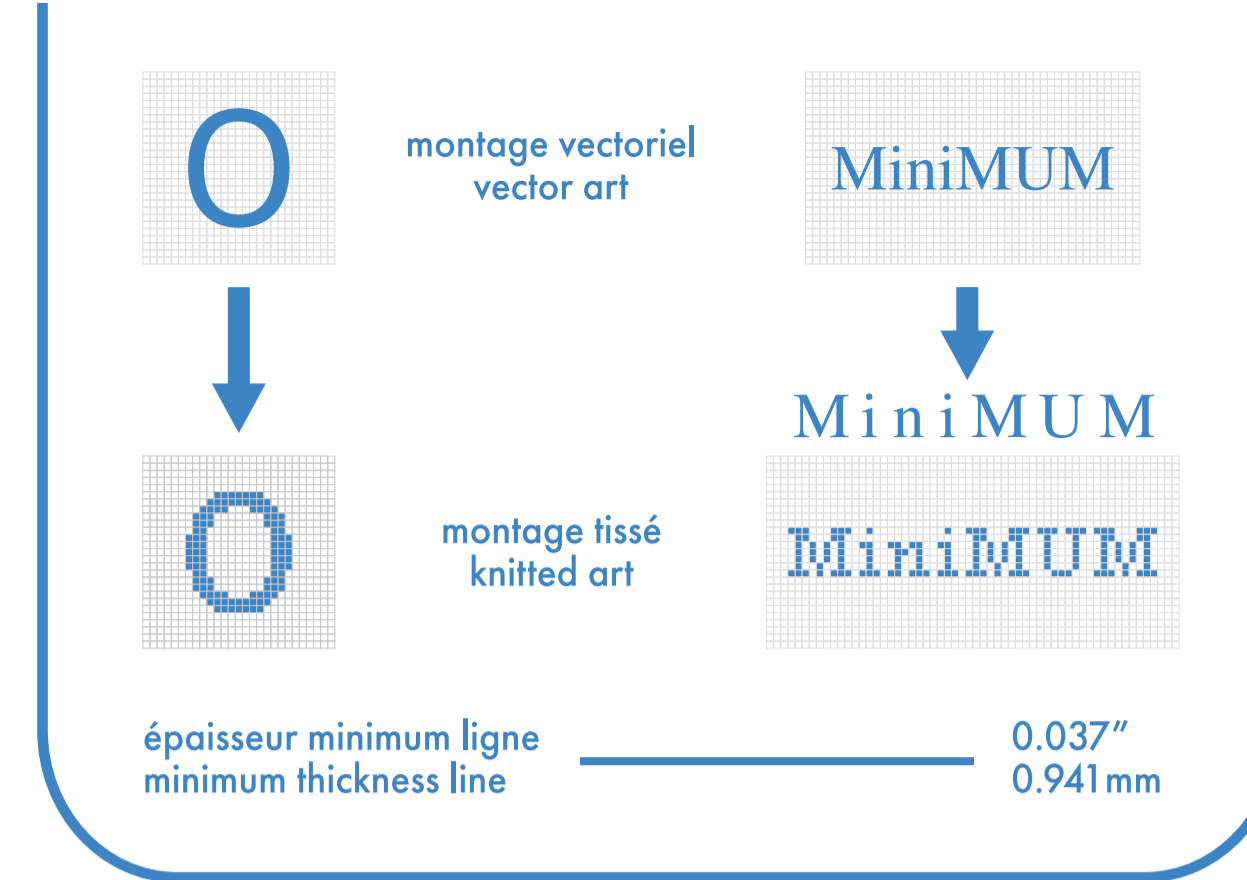

à volant ruffled

quart . quarter

 couleurs solides pour élastique, talon et orteils
only solid colors for elastic cuff, heel and toes

-  : blanc
-  : pms #___
-  : pms #___
-  : noir
-  : pms #___
-  : pms #___

 bas gauche et droit identiques
left and right socks identical

 bas gauche et droit différents
left and right socks different

à volant ruffled quart . quarter

bas gauche left sock

bas droit right sock

couleurs solides pour élastique, talon et orteils
only solid colors for elastic cuff, heel and toes

couleurs solides pour élastique, talon et orteils
only solid colors for elastic cuff, heel and toes

- : blanc
- : noir
- : pms #__
- : pms #__
- : pms #__

- bas gauche et droit identiques
left and right socks identical
- bas gauche et droit différents
left and right socks different

épaisseur minimum ligne
minimum thickness line

0.037"
0.941 mm