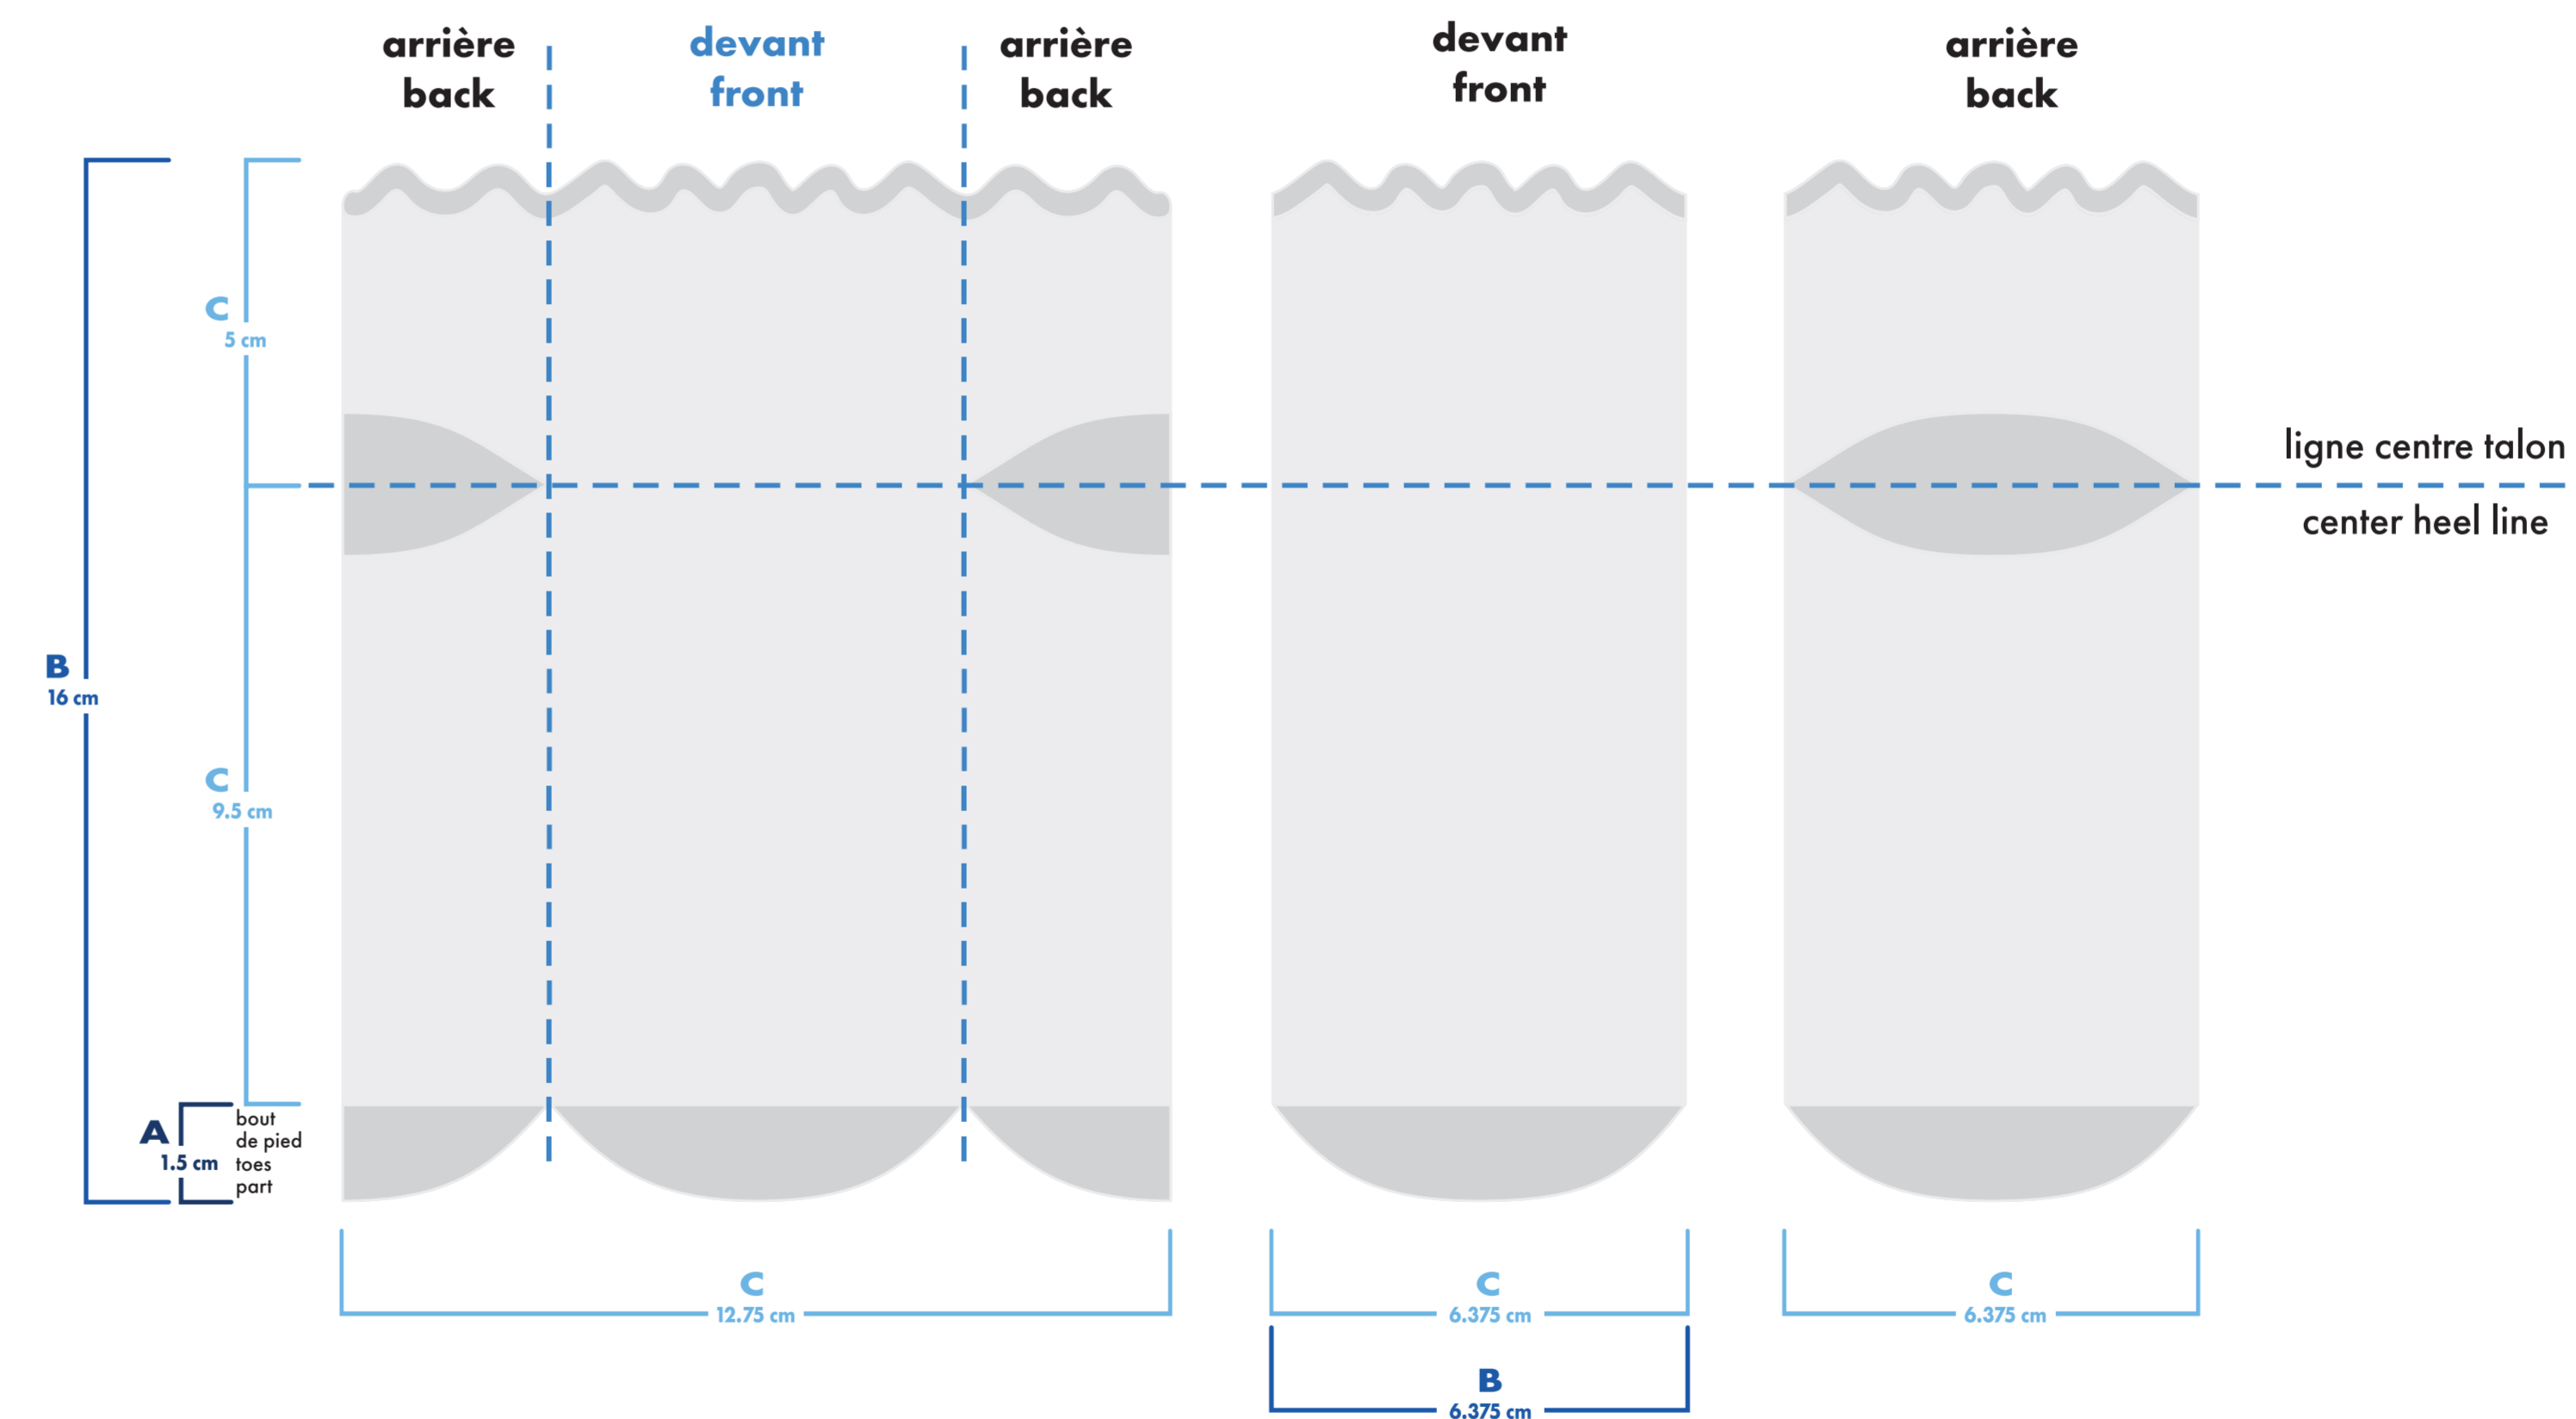

 bas gauche et droit identiques
left and right socks identical

 bas gauche et droit différents
left and right socks different

à volant ruffled quart . quarter

bas gauche left sock

bas droit right sock

couleurs solides pour élastique, talon et orteils
only solid colors for elastic cuff, heel and toes

couleurs solides pour élastique, talon et orteils
only solid colors for elastic cuff, heel and toes

- : blanc
- : noir
- : pms #__
- : pms #__
- : pms #__

- bas gauche et droit identiques
left and right socks identical
- bas gauche et droit différents
left and right socks different

épaisseur minimum ligne
minimum thickness line

0.037"
0.941 mm