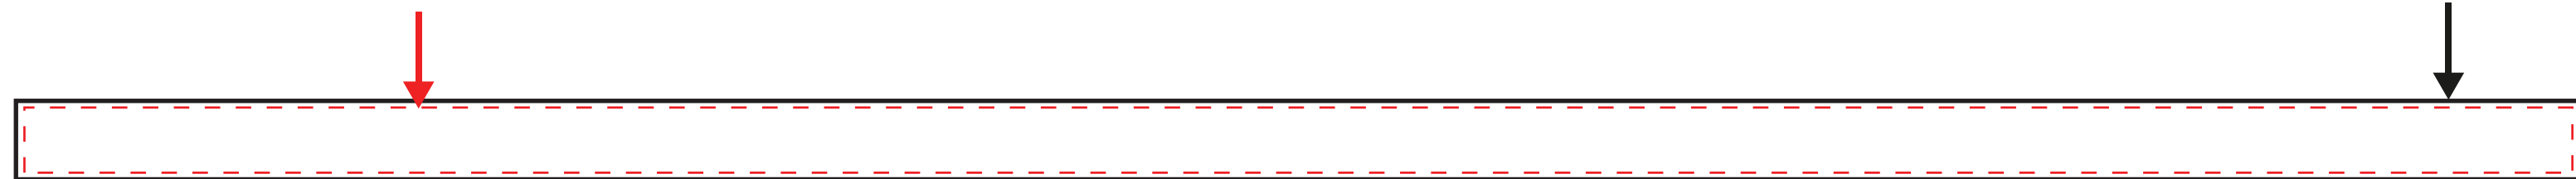

zone de texte & logo
text & logo zone

fond
background