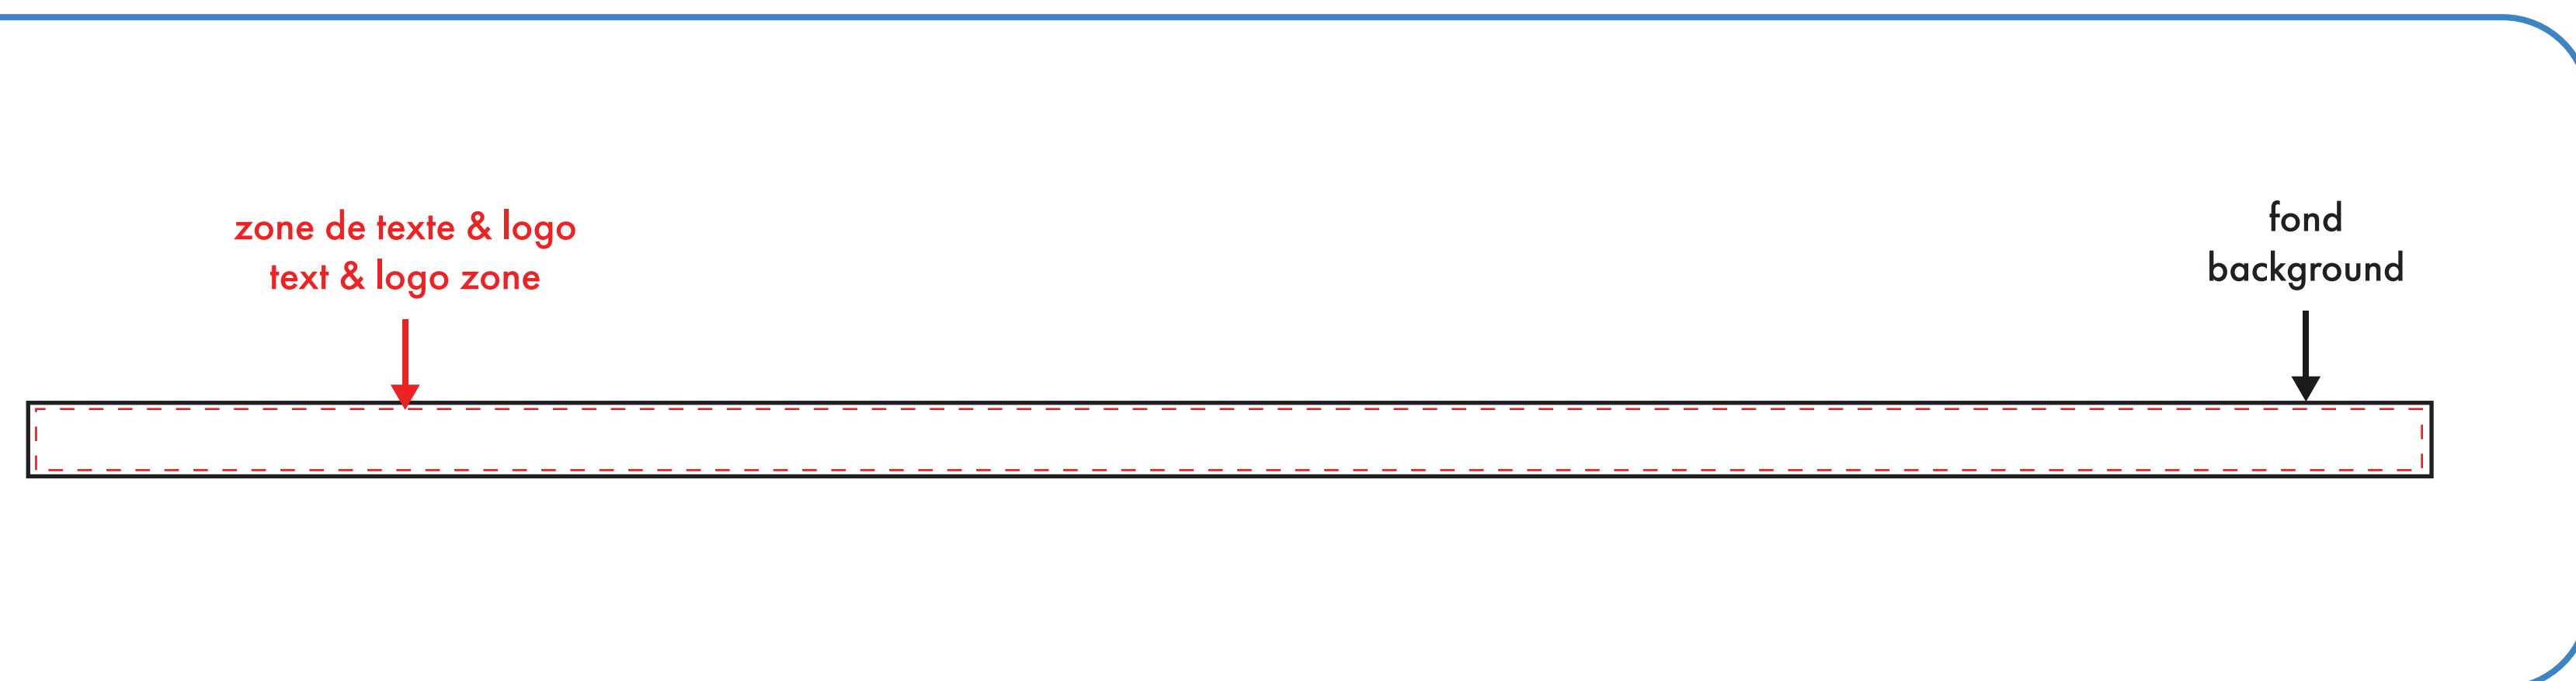

zone de texte & logo
text & logo zone

fond
background

● : α2- ____

● : pms # ____

ruban de satin satin ribbon

2" x 300'

● : α2- ____
● : pms # ____