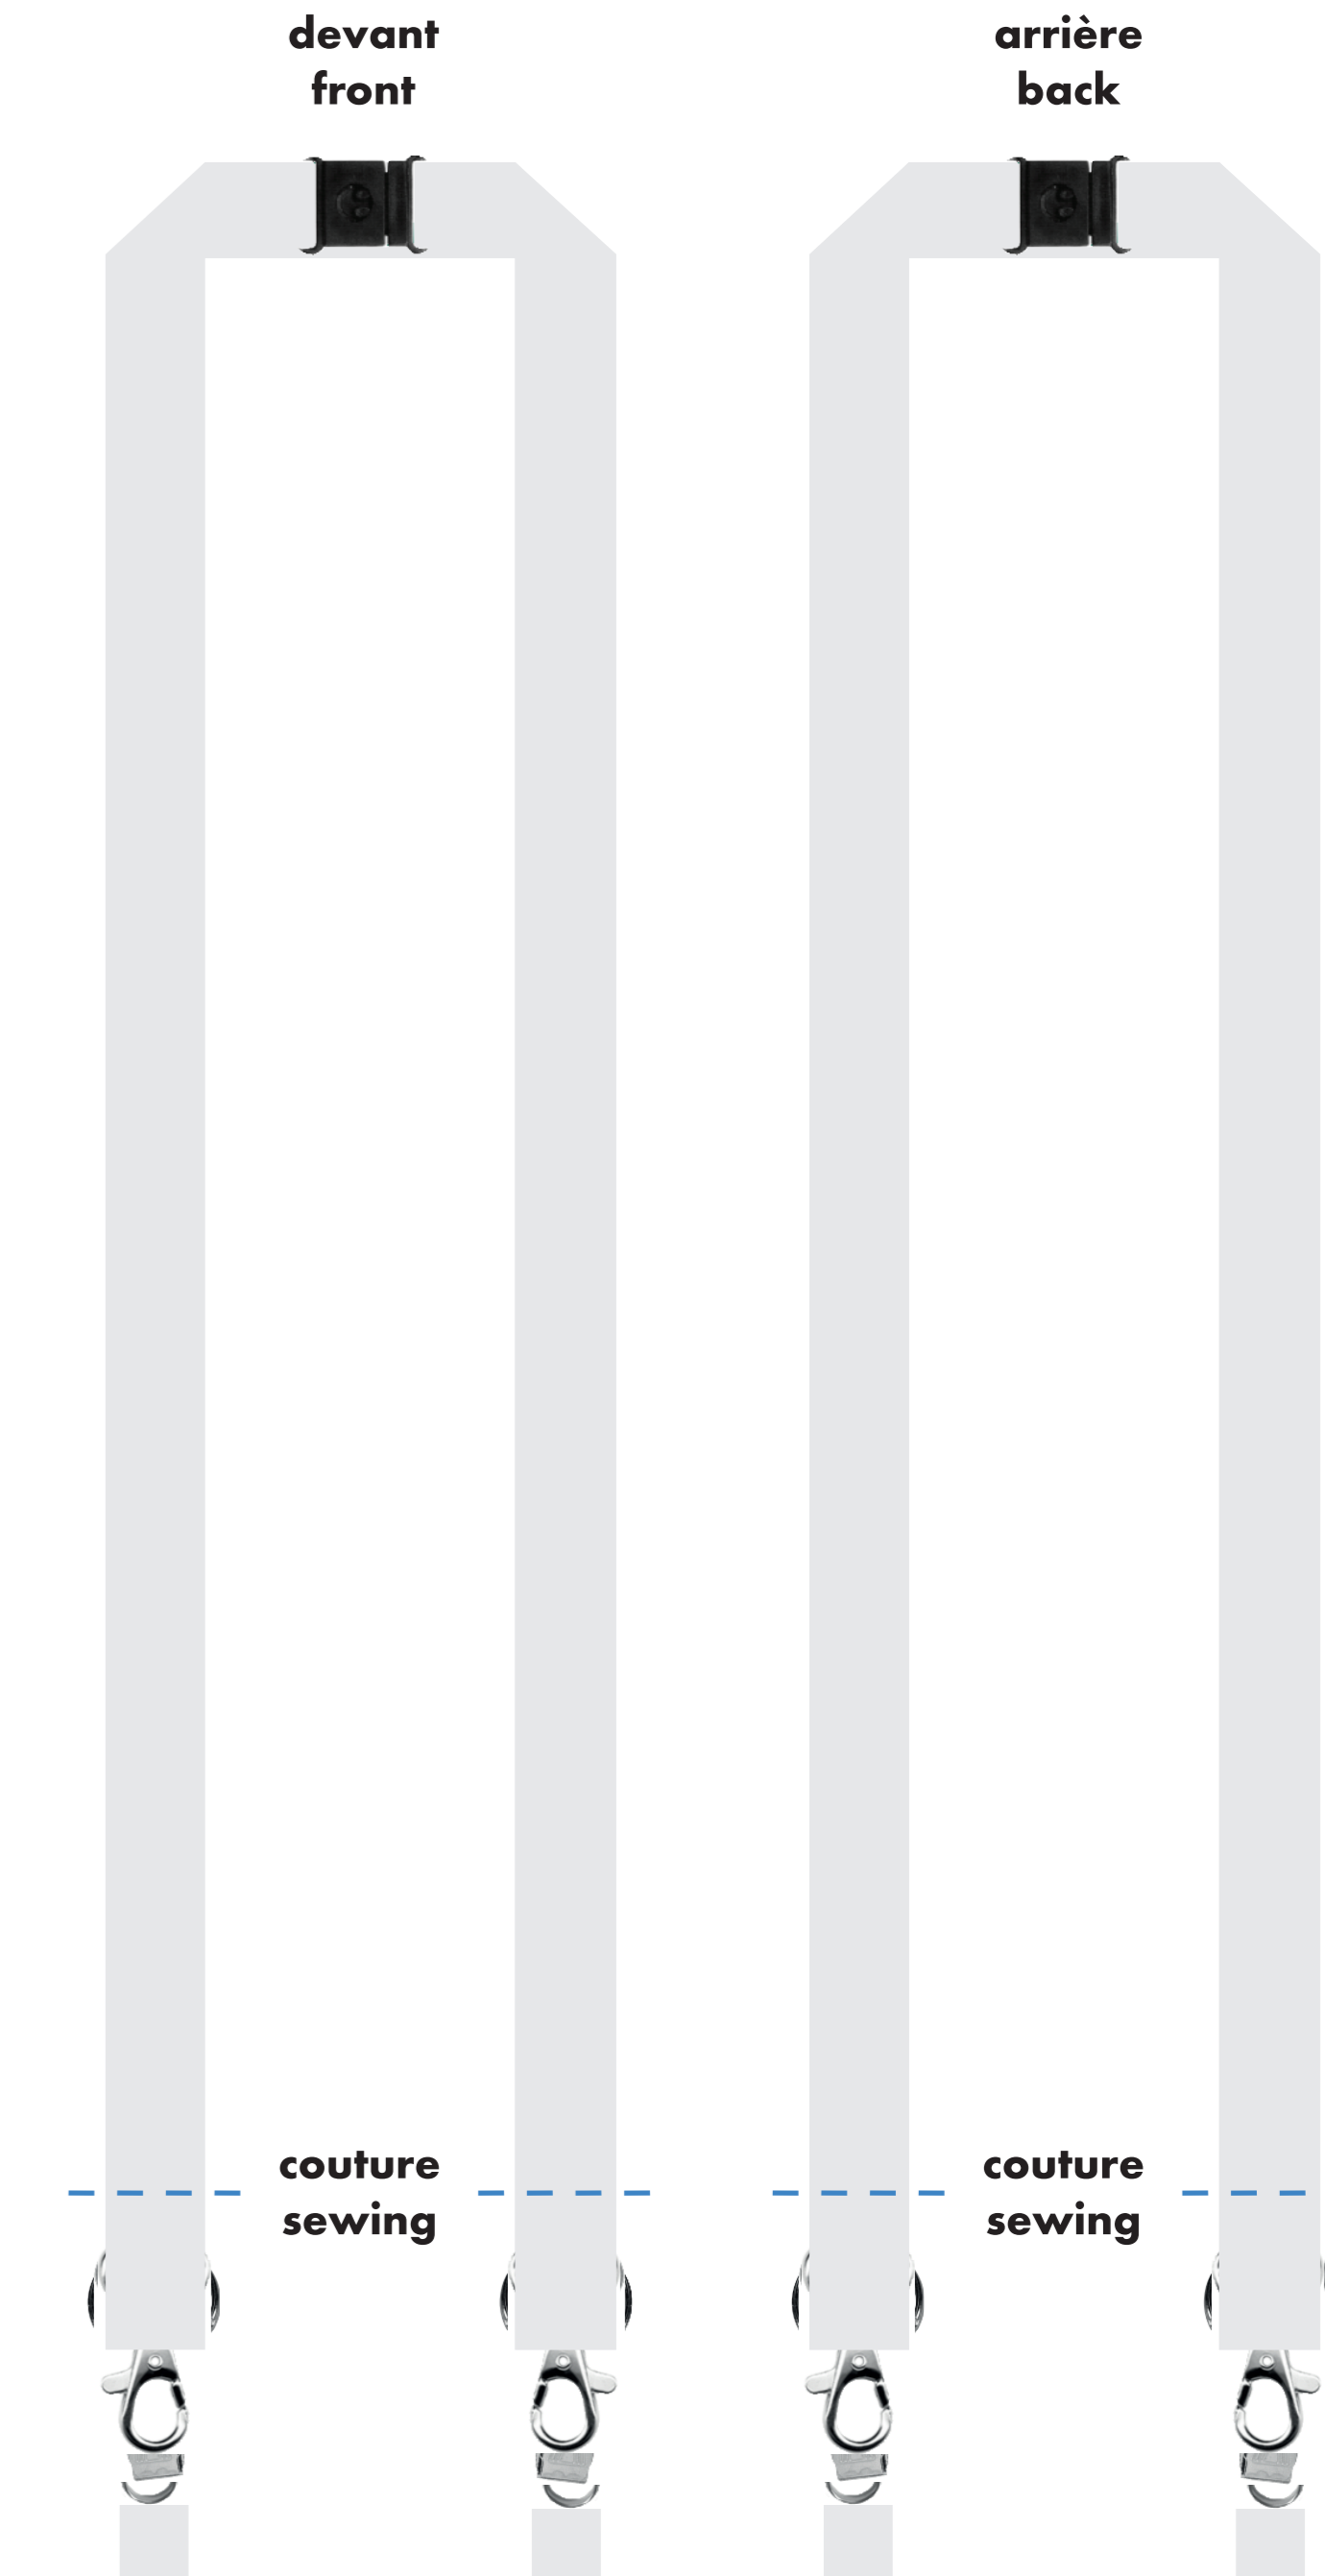

satin

3/4" x 36"

■ une seule attache/fermé
single clip/closed

□ double attaches/ouvert
doble clips/open

○ : blanc
● : noir

● : pms #__
● : pms #__

● : pms #__
● : pms #__

satin

3/4" x 36"

une seule attache/fermé
single clip/closed

double attaches/ouvert
doble clips/open

○ : blanc
● : noir

● : pms #
● : pms #

● : pms #
● : pms #