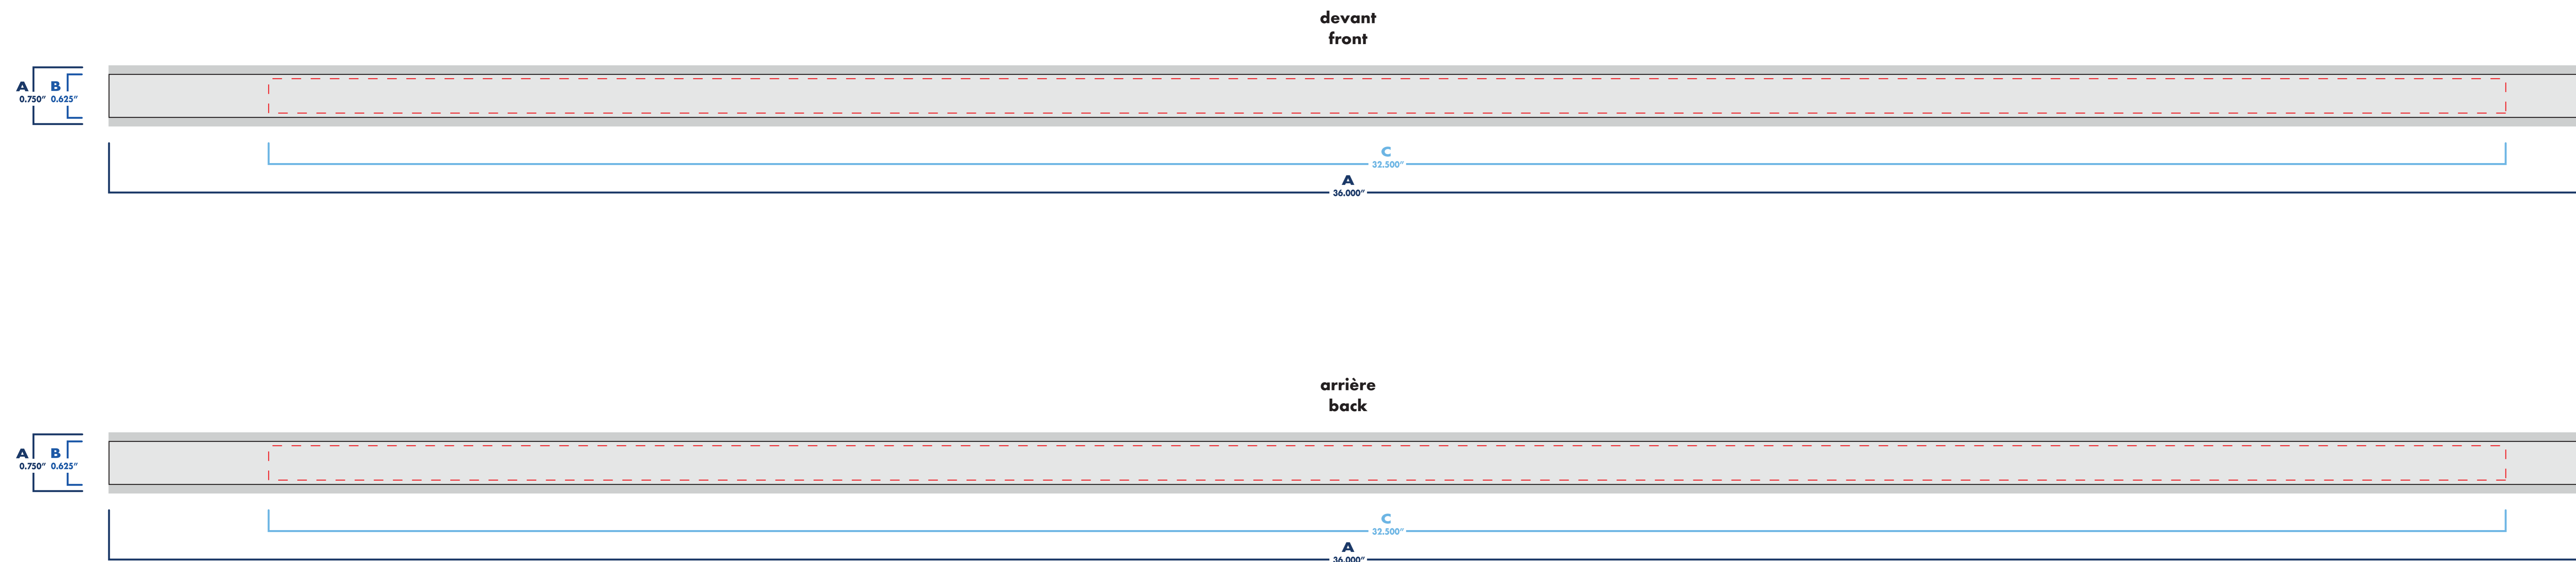

satin

3/4" x 36"

■ une seule attache/fermé
single clip/closed

□ double attaches/ouvert
doble clips/open

○ : blanc
● : noir

● : pms #__
● : pms #__

● : pms #__
● : pms #__

satin

3/4" x 36"

une seule attache/fermé
single clip/closed

double attaches/ouvert
doble clips/open

○ : blanc
● : noir

● : pms #
● : pms #

● : pms #
● : pms #