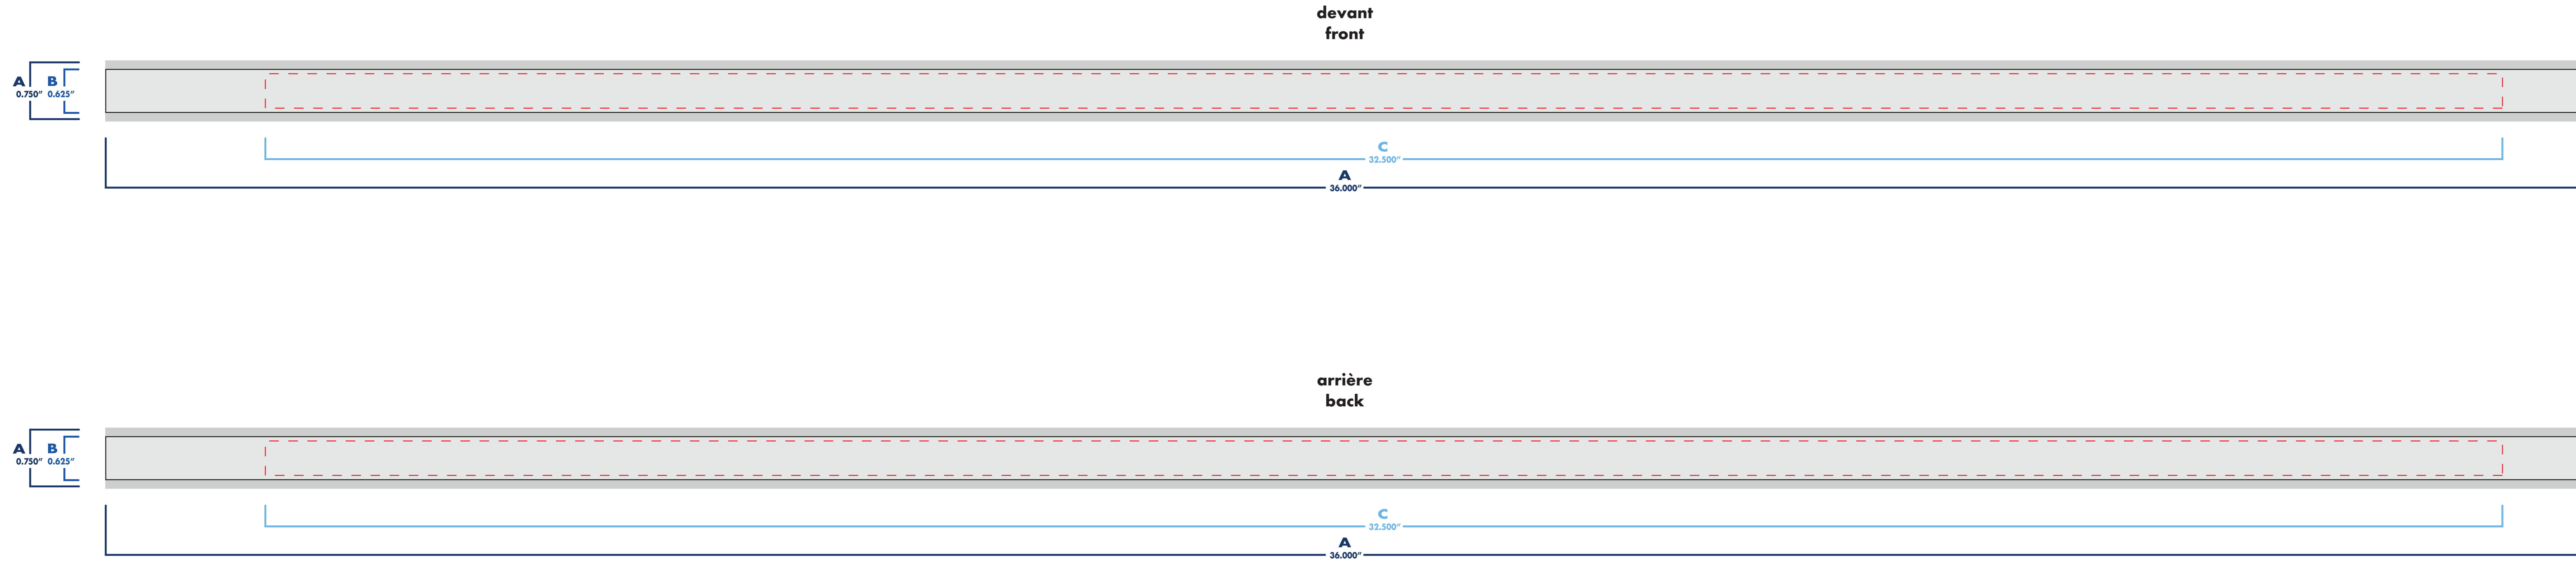

satin

3/4" x 36"

■ une seule attache/fermé
single clip/closed

□ double attaches/ouvert
doble clips/open

○ : blanc
● : noir

● : pms #__
● : pms #__

● : pms #__
● : pms #__

satin

3/4" x 36"

une seule attache/fermé
single clip/closed

double attaches/ouvert
doble clips/open

○ : blanc
● : noir

● : pms #
● : pms #

● : pms #
● : pms #