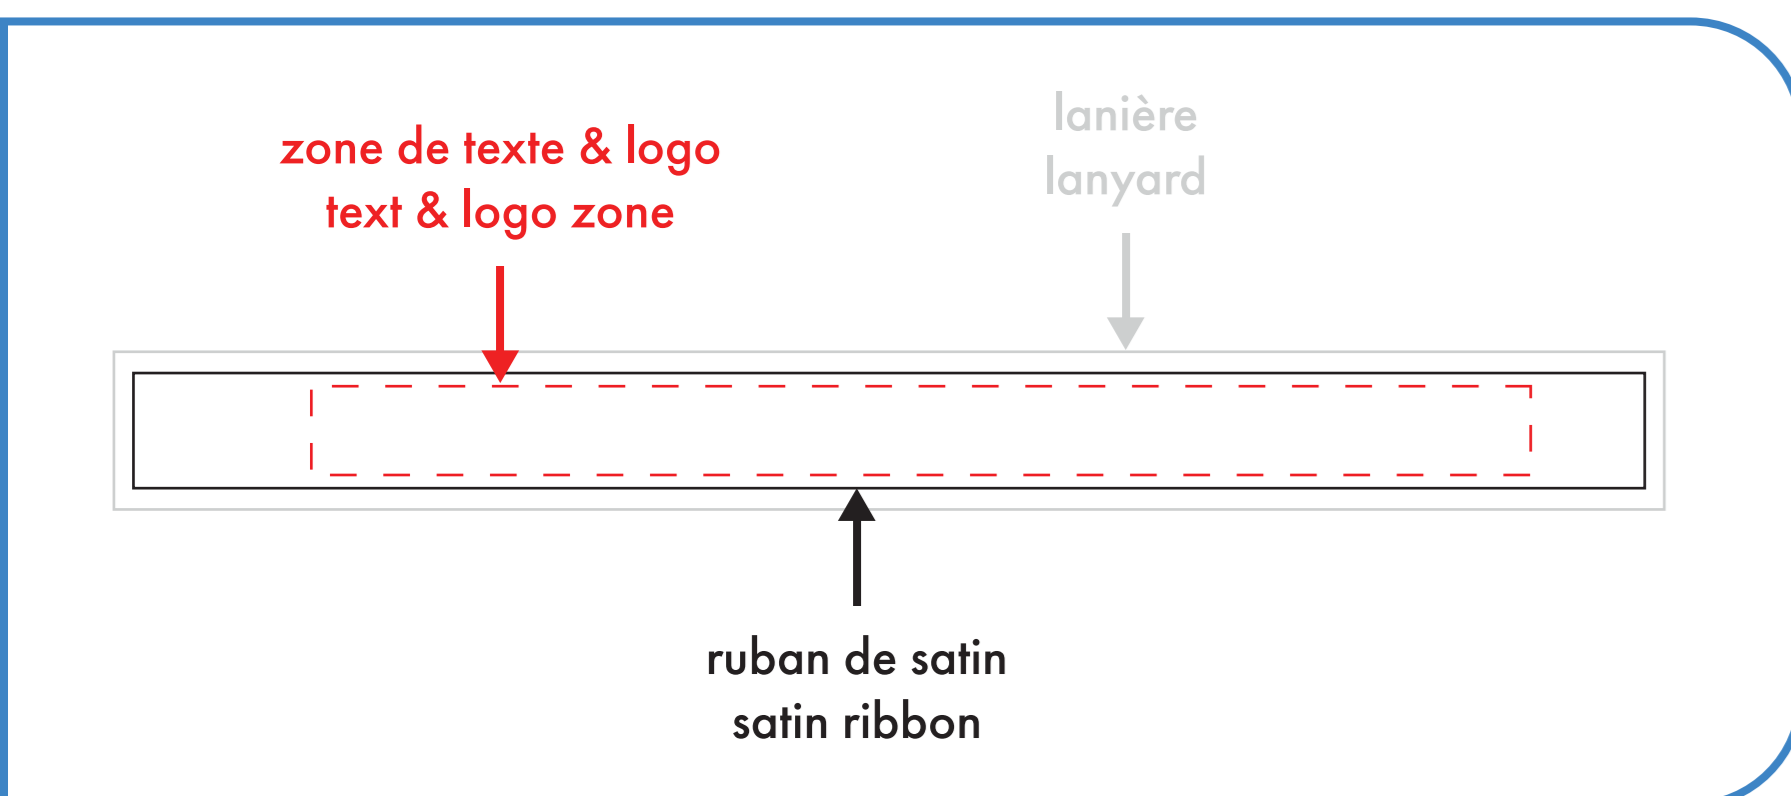

satin

3/4" x 36"

■ une seule attache/fermé
single clip/closed

□ double attaches/ouvert
doble clips/open

○ : blanc
● : noir

● : pms #__
● : pms #__

● : pms #__
● : pms #__

satin

3/4" x 36"

une seule attache/fermé
single clip/closed

double attaches/ouvert
doble clips/open

○ : blanc
● : noir

● : pms #
● : pms #

● : pms #
● : pms #