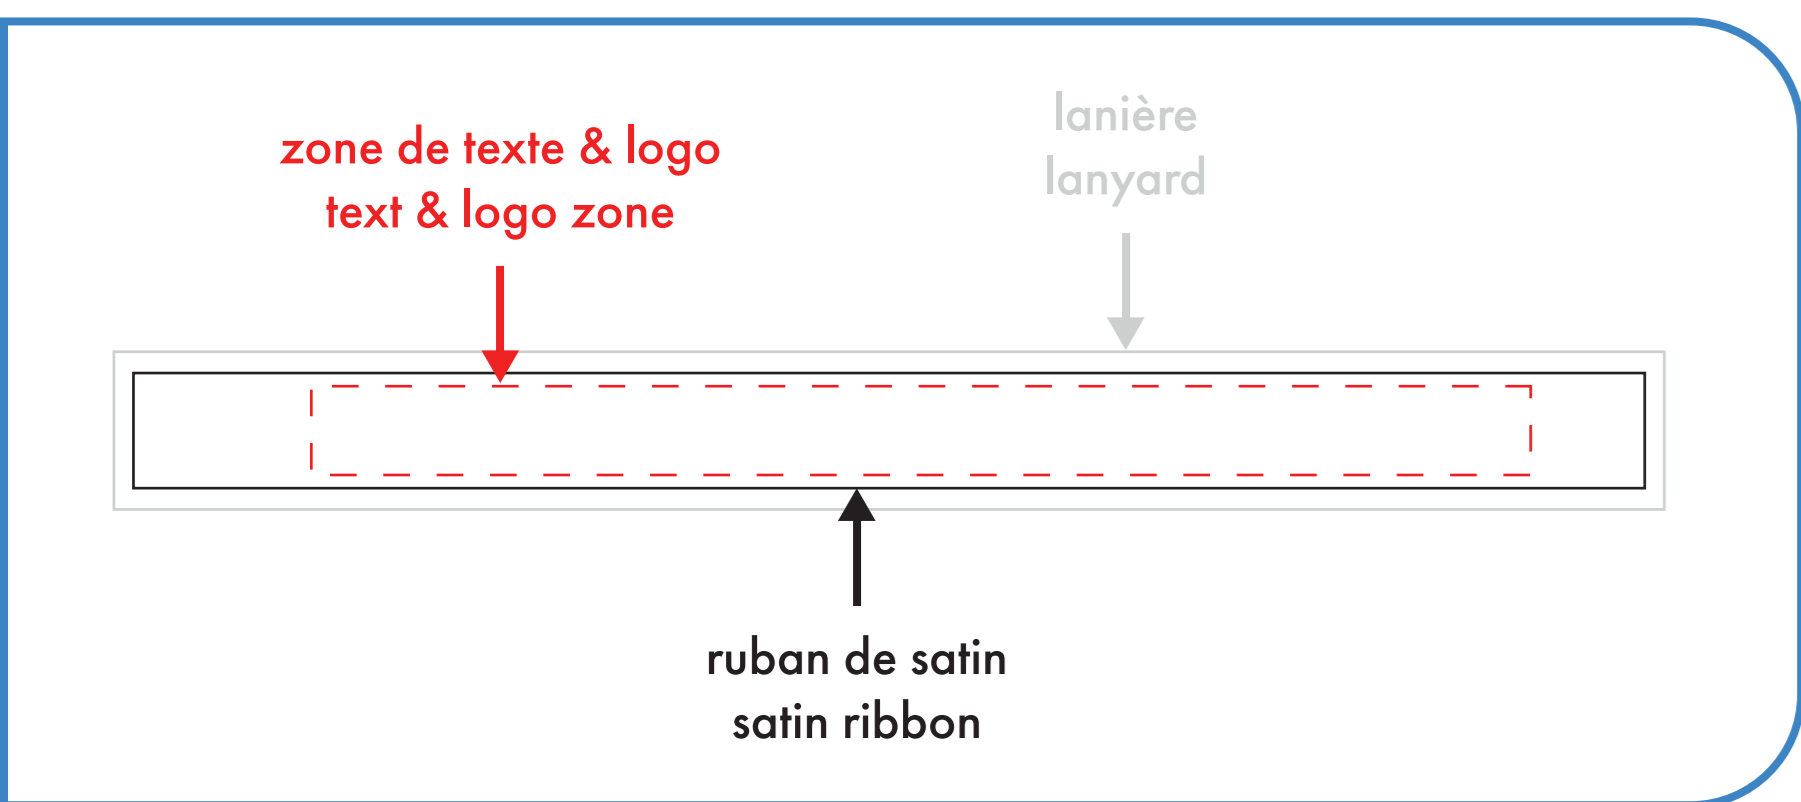

satin

3/4" x 36"

■ une seule attache/fermé
single clip/closed

□ double attaches/ouvert
doble clips/open

○ : blanc
● : noir

● : pms #__
● : pms #__

● : pms #__
● : pms #__

satin

3/4" x 36"

une seule attache/fermé
single clip/closed

double attaches/ouvert
doble clips/open

○ : blanc
● : noir

● : pms #
● : pms #

● : pms #
● : pms #