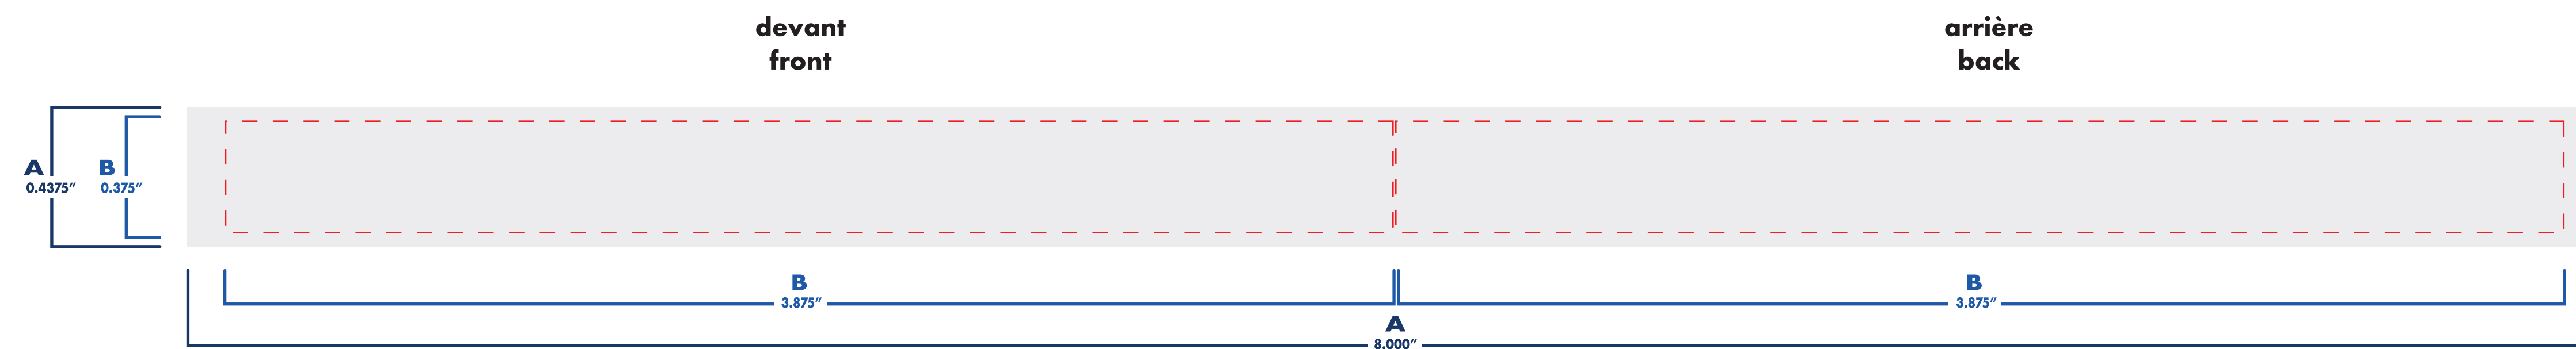

bracelet en silicone silicone wristband

débossé . embossed

- : blanc
- : pms #__
- : pms #__
- : pms #__
- : pms #__