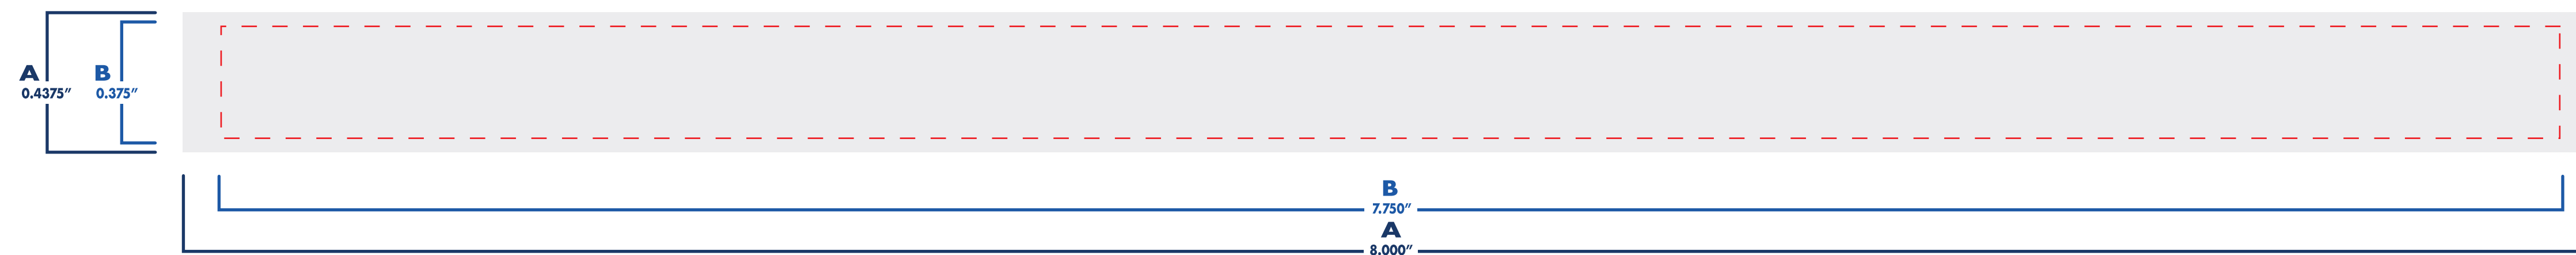

zone de texte & logo tout le tour
all around text & logo zone

dimension du bracelet
wristband size

○ : blanc

● : noir

● : pms #__

● : pms #__

● : pms #__

● : pms #__