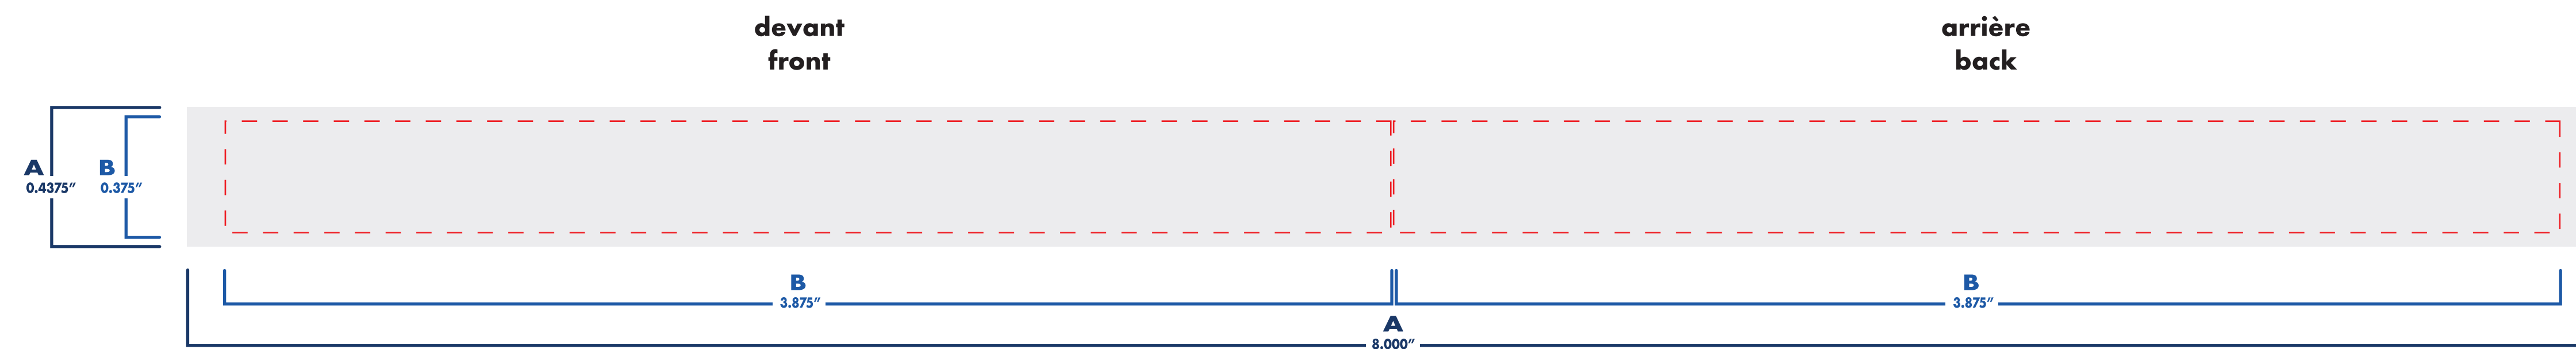

bracelet en silicone silicone wristband

imprimé . printed

zone de texte & logo tout le tour
all around text & logo zone

dimension du bracelet
wristband size

○ : blanc

● : noir

● : pms #__

● : pms #__

● : pms #__

● : pms #__

bracelet en silicone silicone wristband

imprimé . printed

zone de texte & logo devant
front text & logo zone

zone de texte & logo arrière
back text & logo zone

dimension du bracelet
wristband size

zone de texte & logo tout le tour
all around text & logo zone

dimension du bracelet
wristband size

○ : blanc

● : noir

● : pms #__

● : pms #__

● : pms #__

● : pms #__