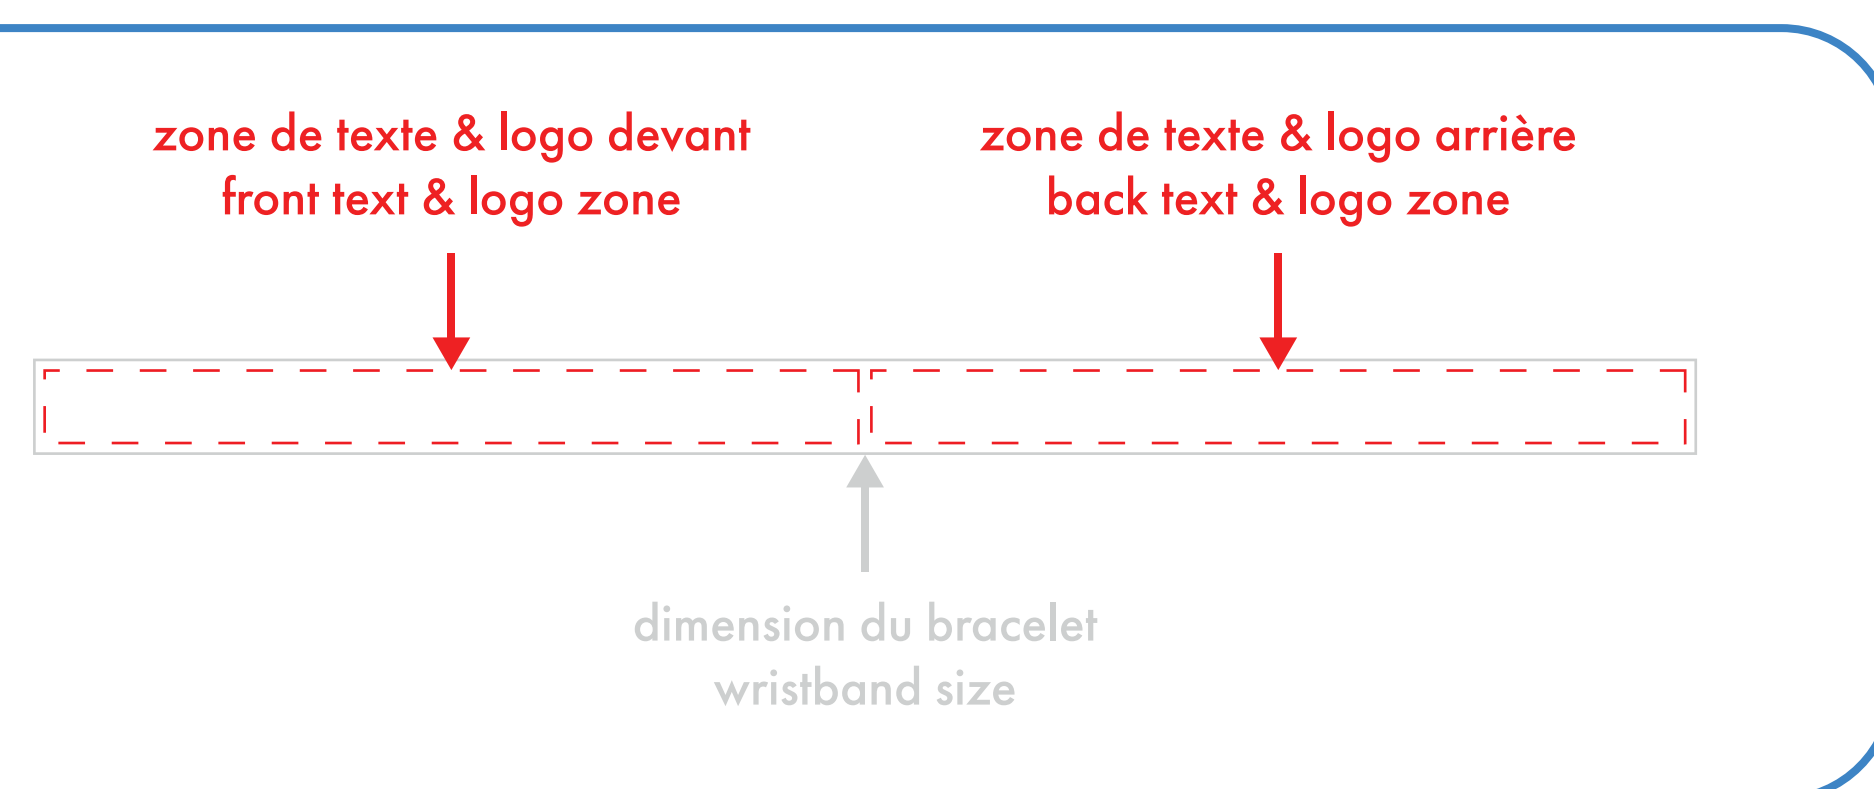

bracelet en silicone silicone wristband

débossé . embossed

- : blanc
- : pms #__
- : pms #__
- : pms #__
- : pms #__