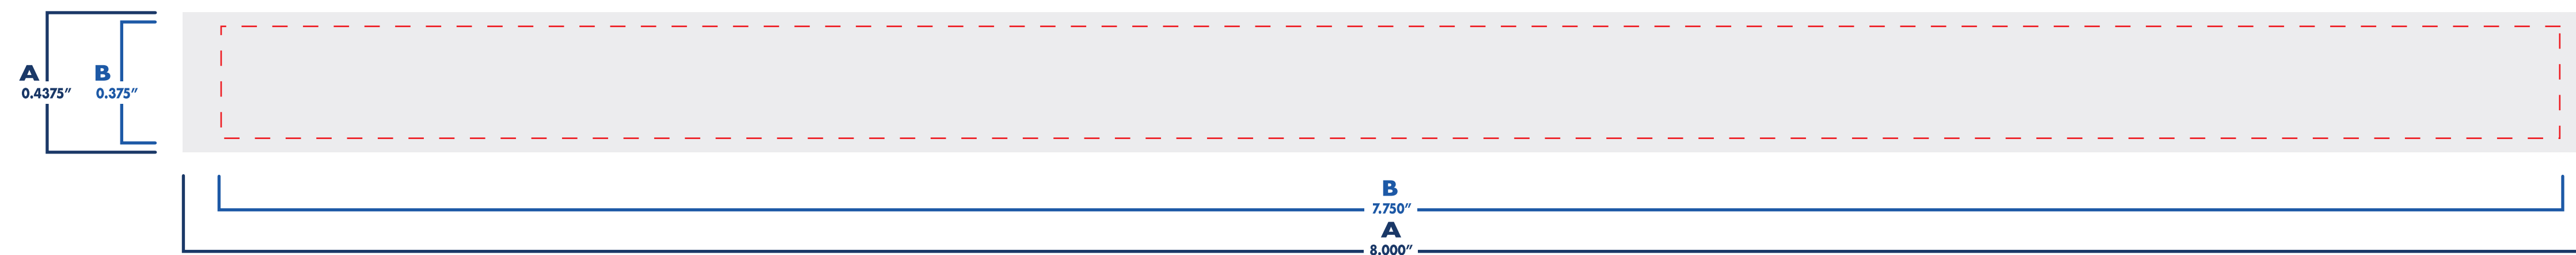

bracelet en silicone silicone wristband

imprimé . printed

zone de texte & logo tout le tour
all around text & logo zone

dimension du bracelet
wristband size

○ : blanc

● : noir

● : pms #__

● : pms #__

● : pms #__

● : pms #__

bracelet en silicone silicone wristband

imprimé . printed

zone de texte & logo devant
front text & logo zone

zone de texte & logo arrière
back text & logo zone

dimension du bracelet
wristband size

zone de texte & logo tout le tour
all around text & logo zone

dimension du bracelet
wristband size

○ : blanc

● : noir

● : pms #__

● : pms #__

● : pms #__

● : pms #__