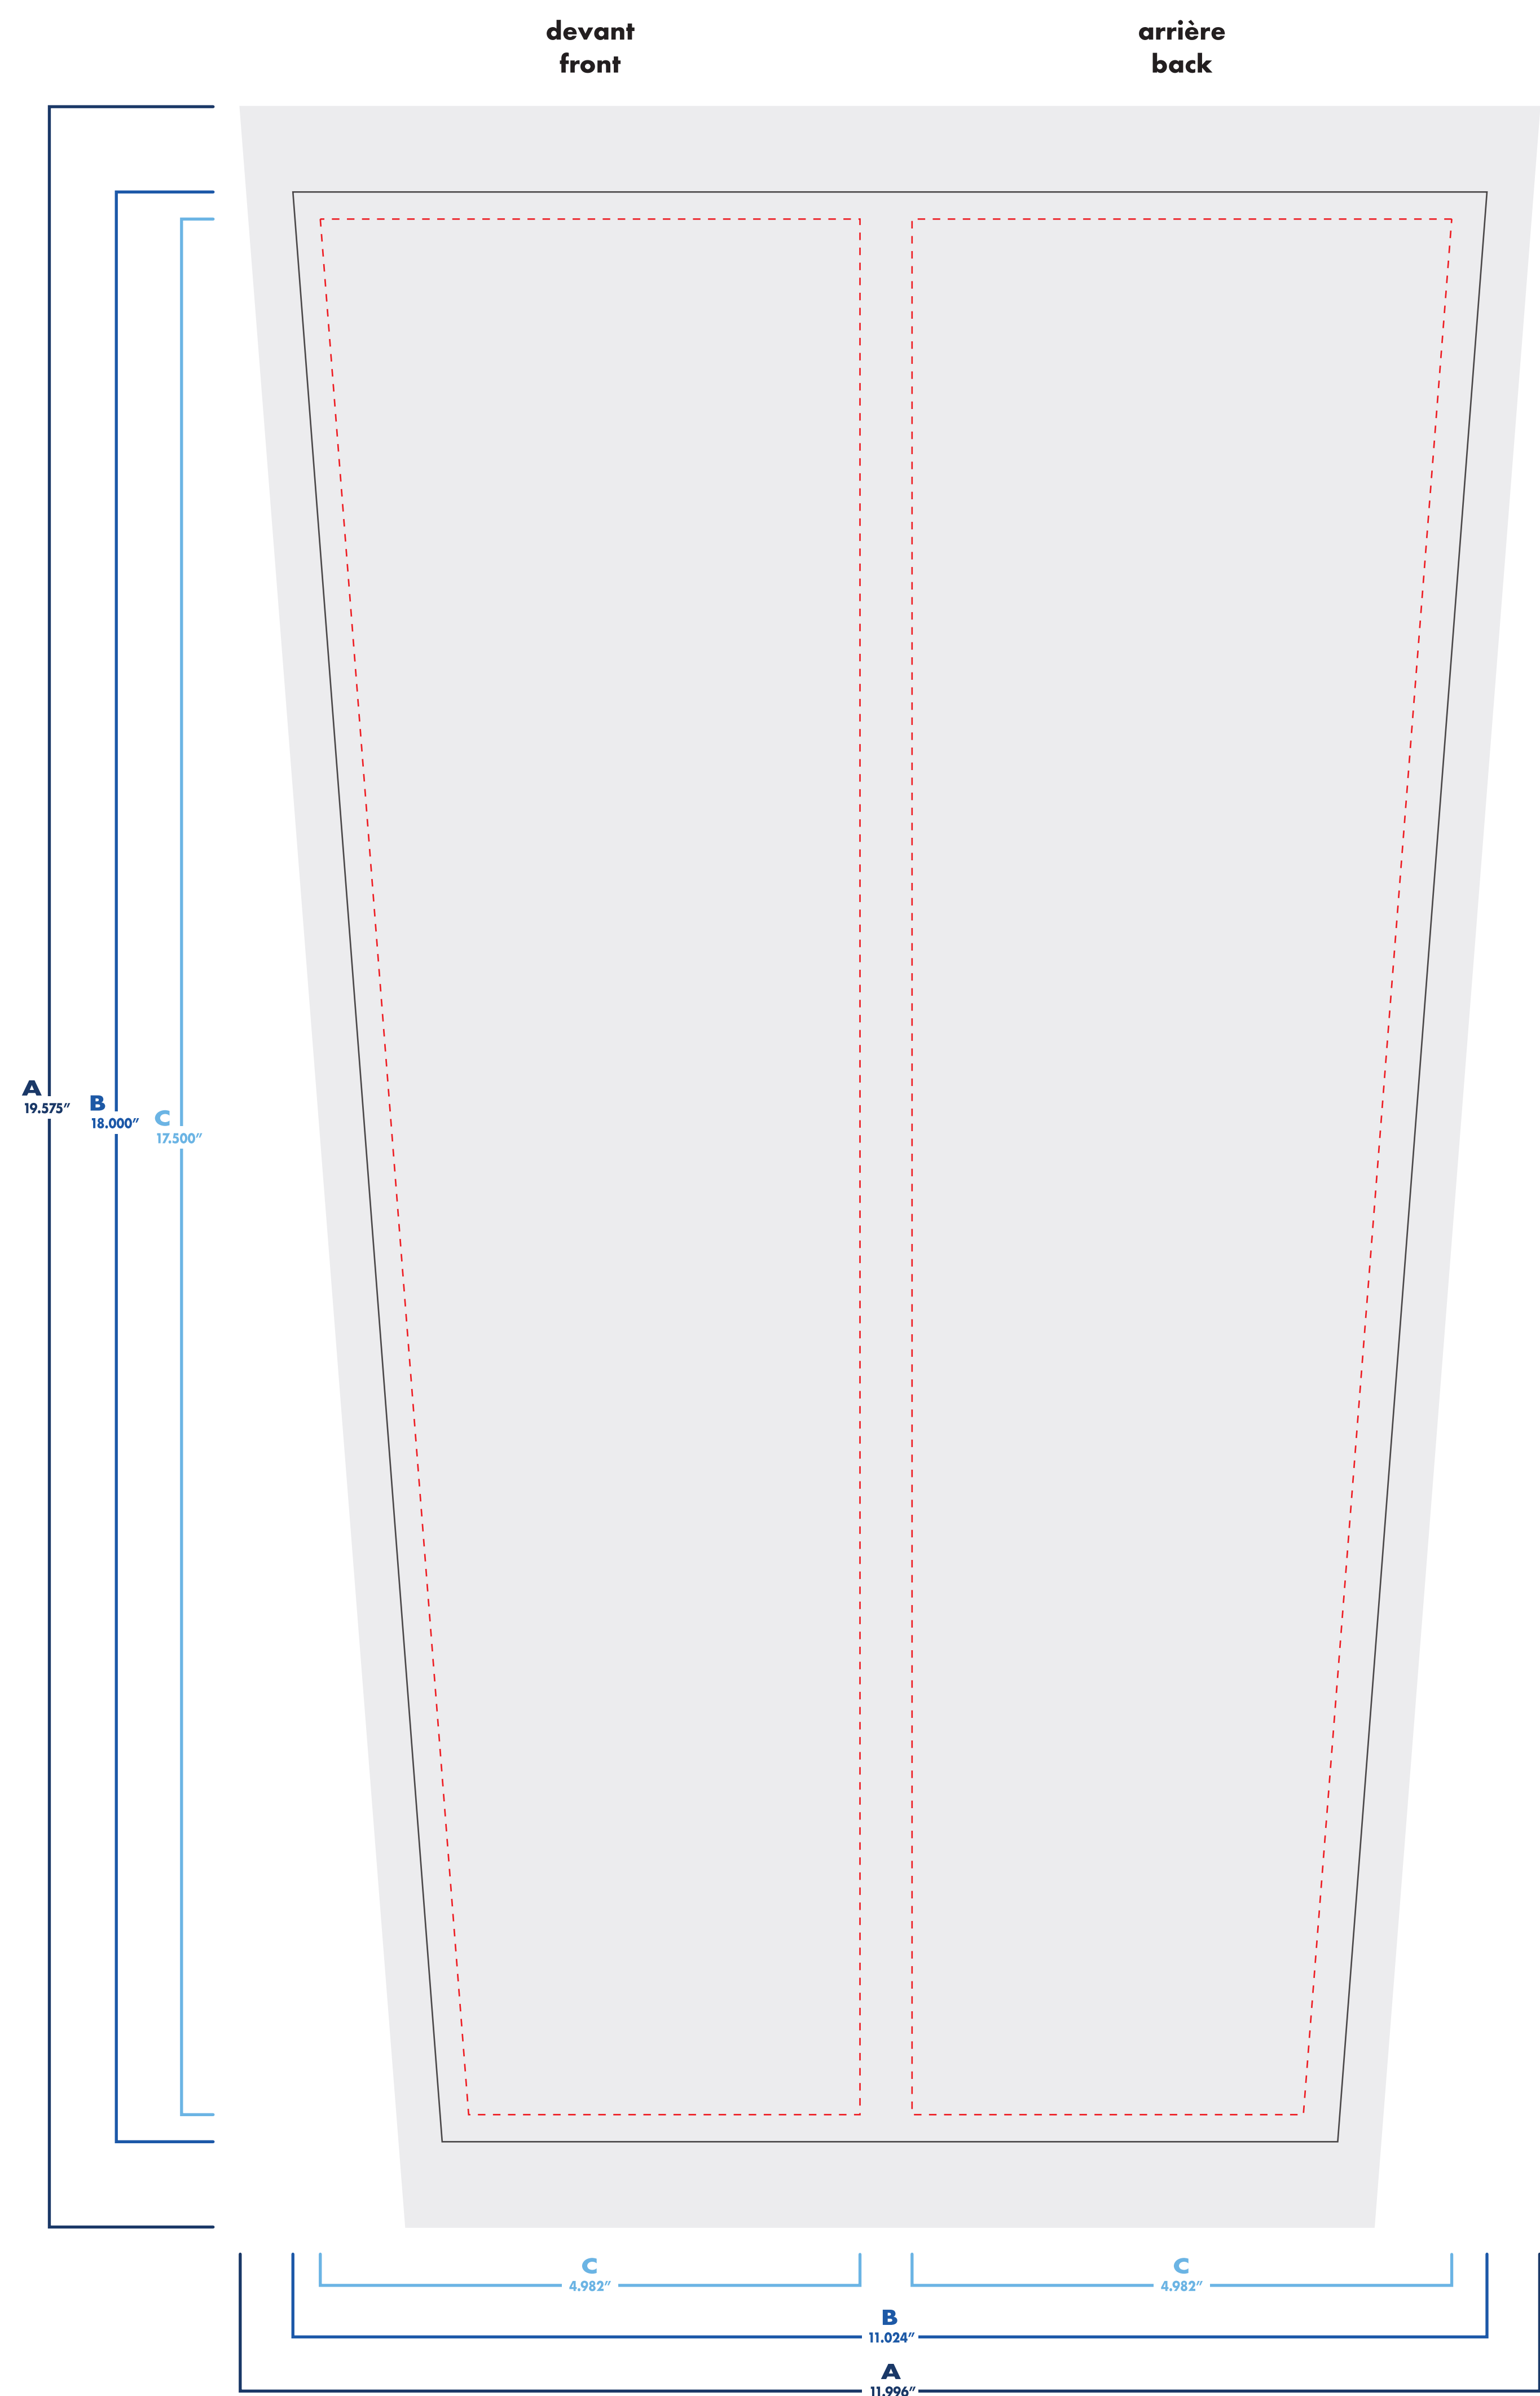

# manche sans couture

# sleeve seamless

moyen . medium

- : blanc
- : pms #\_\_
- : pms #\_\_
- : noir
- : pms #\_\_
- : pms #\_\_

# manche sans couture sleeve seamless

grand . large

○ : blanc  
● : noir

● : pms #\_\_  
● : pms #\_\_

● : pms #\_\_  
● : pms #\_\_

# sleeve seamless

très grand . extra large

- : blanc
- : pms #\_\_
- : pms #\_\_
- : noir
- : pms #\_\_
- : pms #\_\_