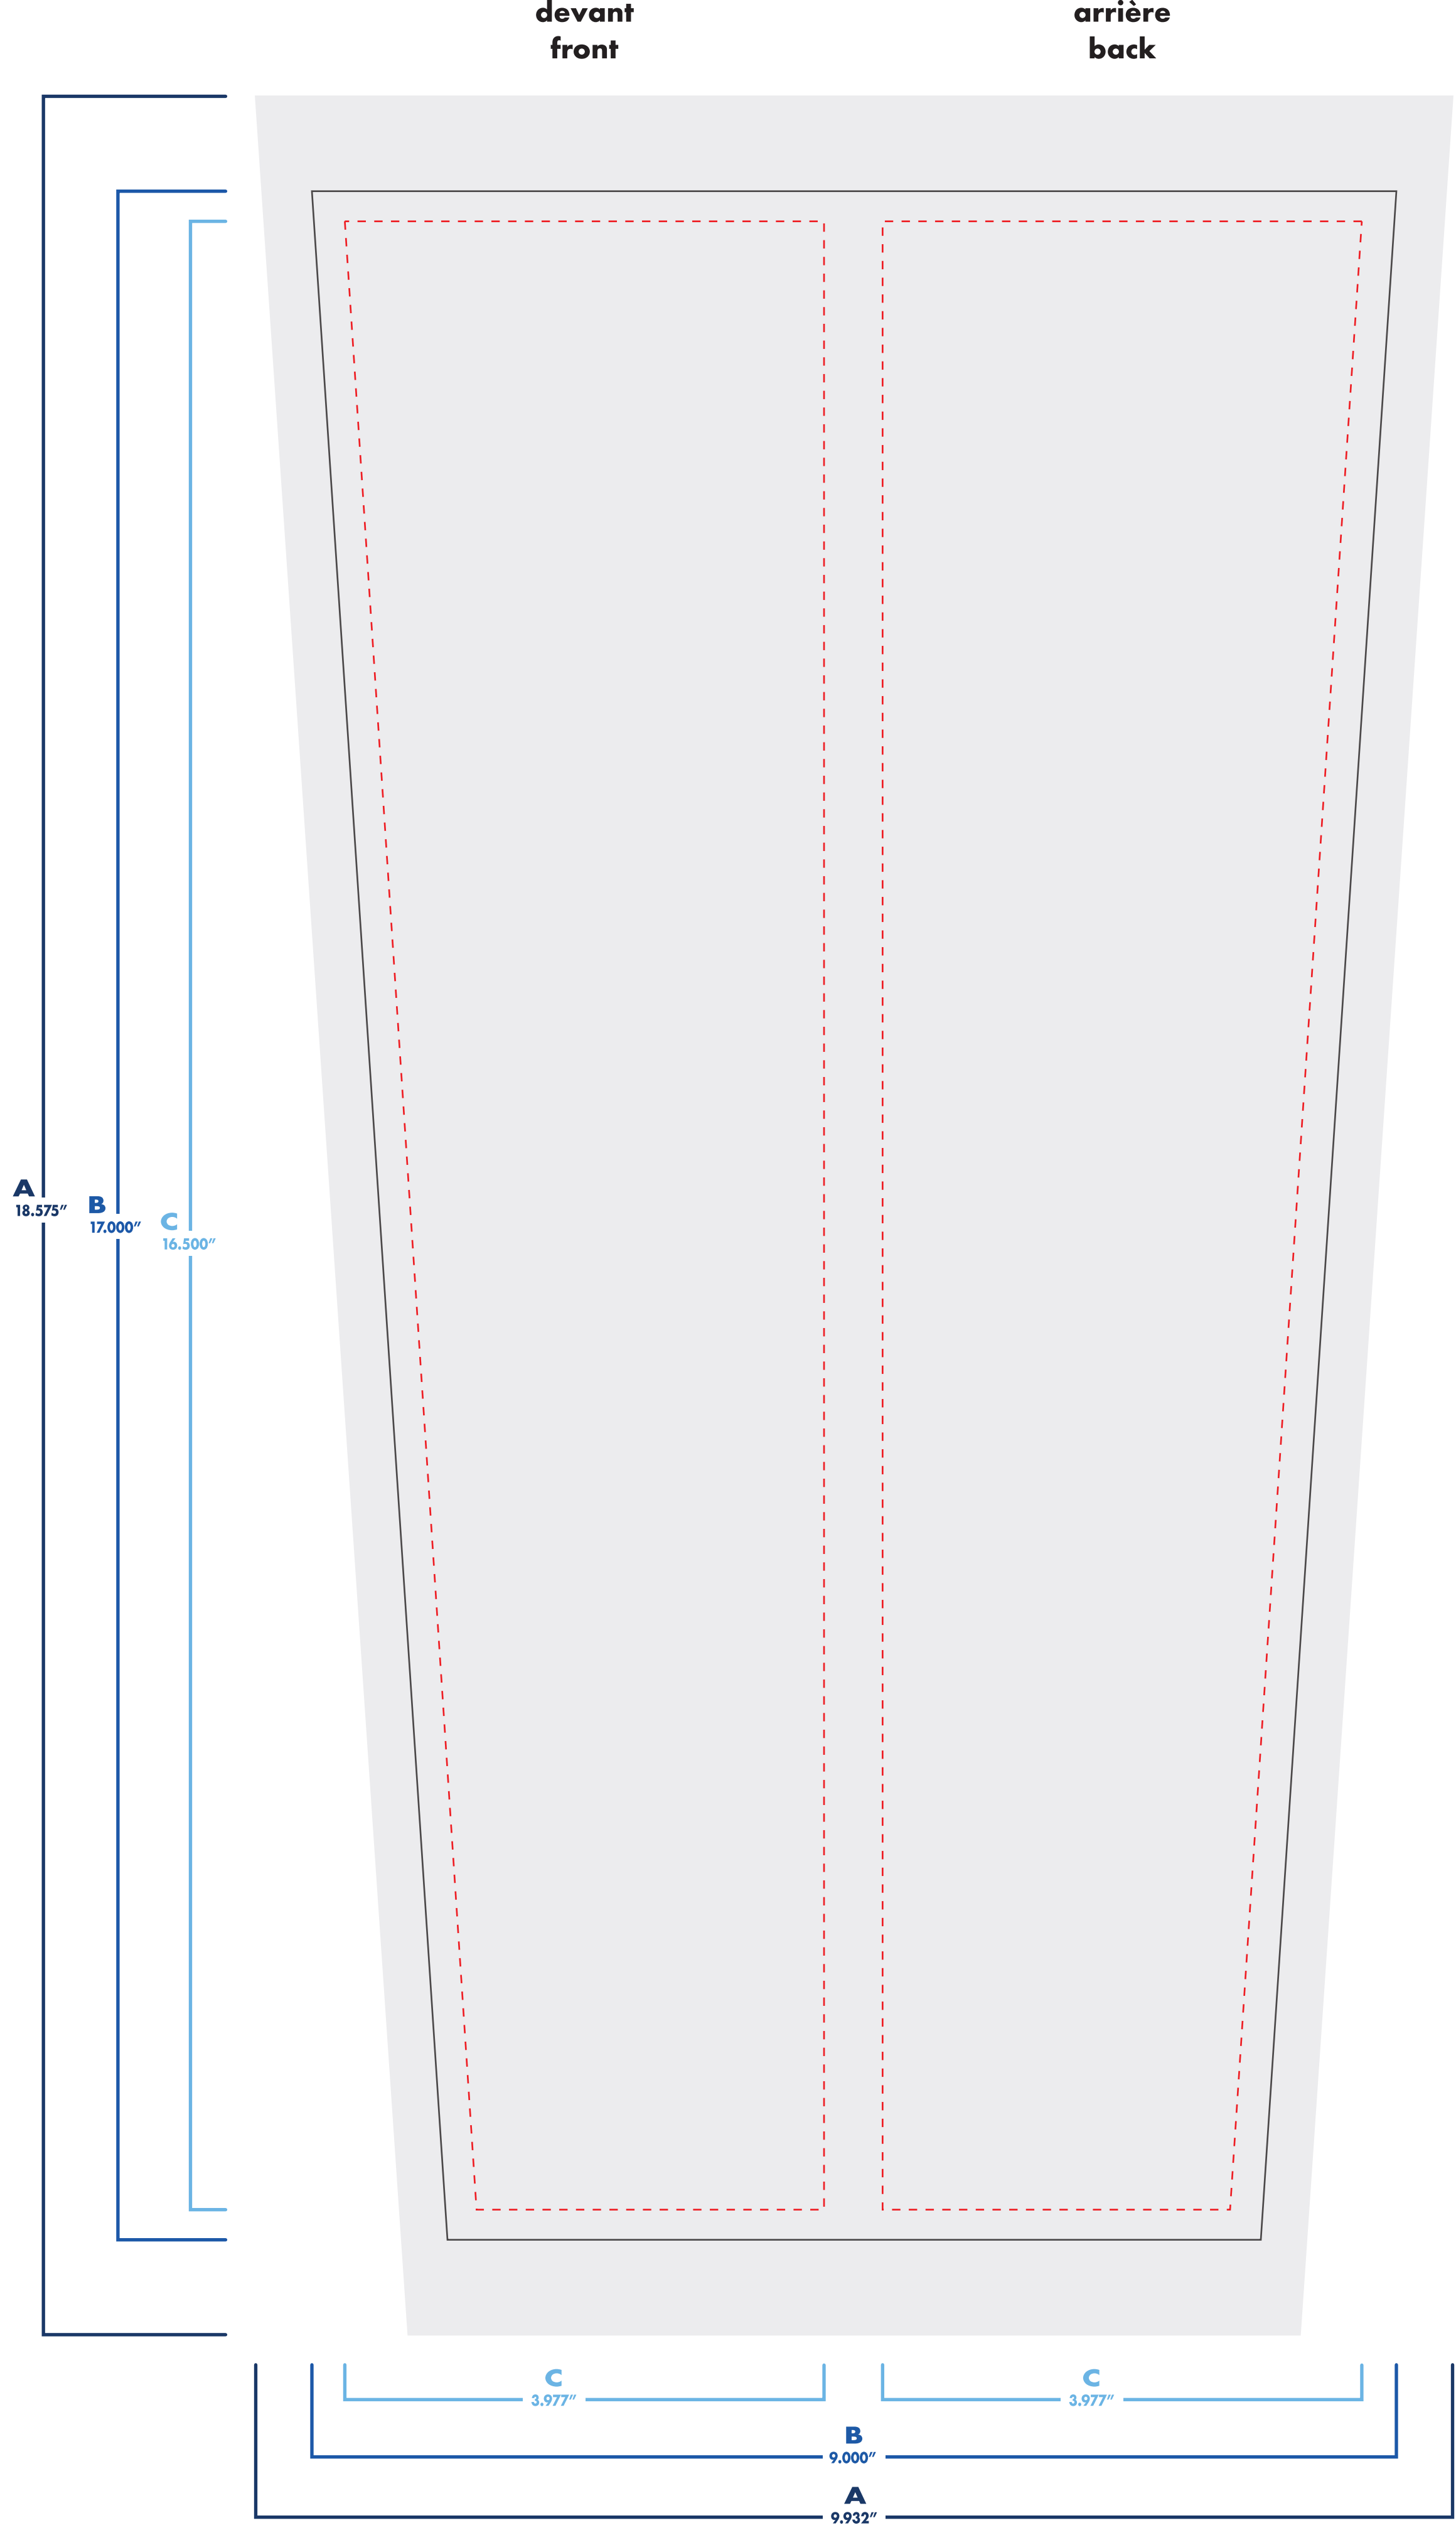

# manche sans couture

# sleeve seamless

moyen . medium

- : blanc
- : pms #\_\_
- : pms #\_\_
- : noir
- : pms #\_\_
- : pms #\_\_

# manche sans couture sleeve seamless

grand . large

○ : blanc  
● : noir

● : pms #\_\_  
● : pms #\_\_

● : pms #\_\_  
● : pms #\_\_

# sleeve seamless

très grand . extra large

- : blanc
- : pms #\_\_
- : pms #\_\_
- : noir
- : pms #\_\_
- : pms #\_\_