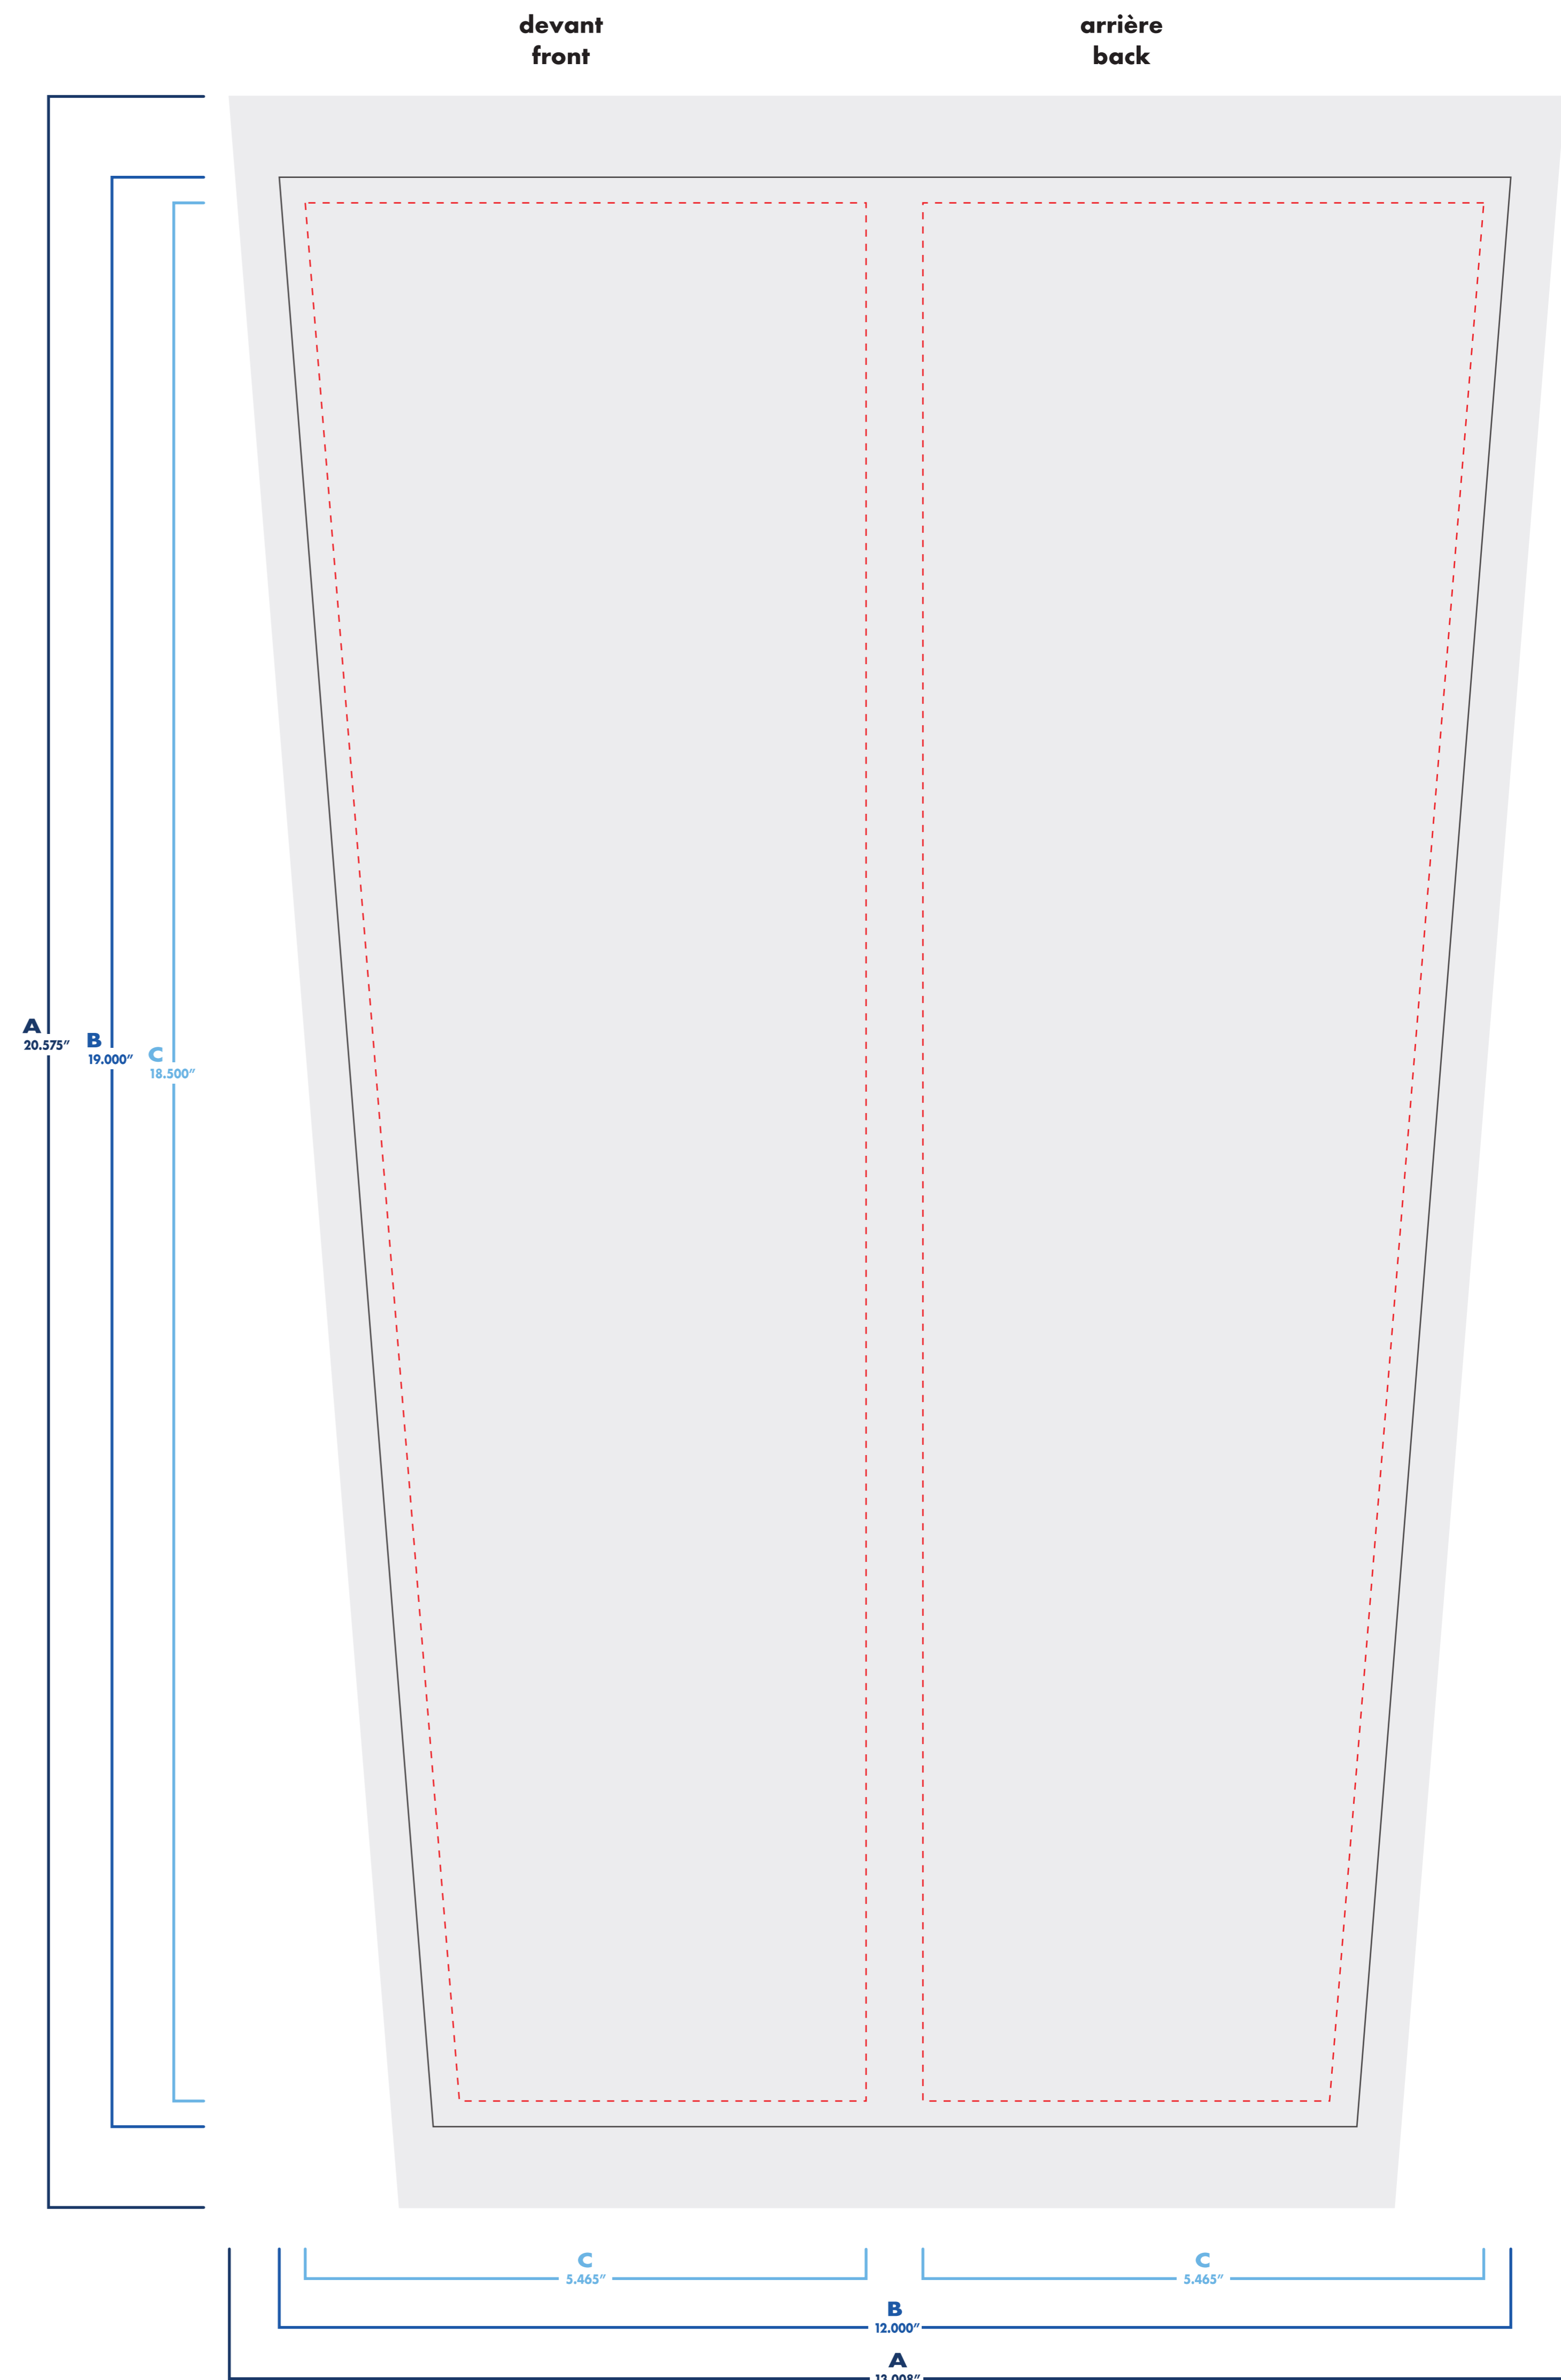

# sleeve seamless

moyen . medium

- : blanc
- : pms #\_\_
- : pms #\_\_
- : noir
- : pms #\_\_
- : pms #\_\_

# manche sans couture sleeve seamless

grand . large

○ : blanc  
● : noir

● : pms #\_\_  
● : pms #\_\_

● : pms #\_\_  
● : pms #\_\_

# manche sans couture

# sleeve seamless

très grand . extra large

- : blanc
- : pms #\_\_
- : pms #\_\_
- : noir
- : pms #\_\_
- : pms #\_\_