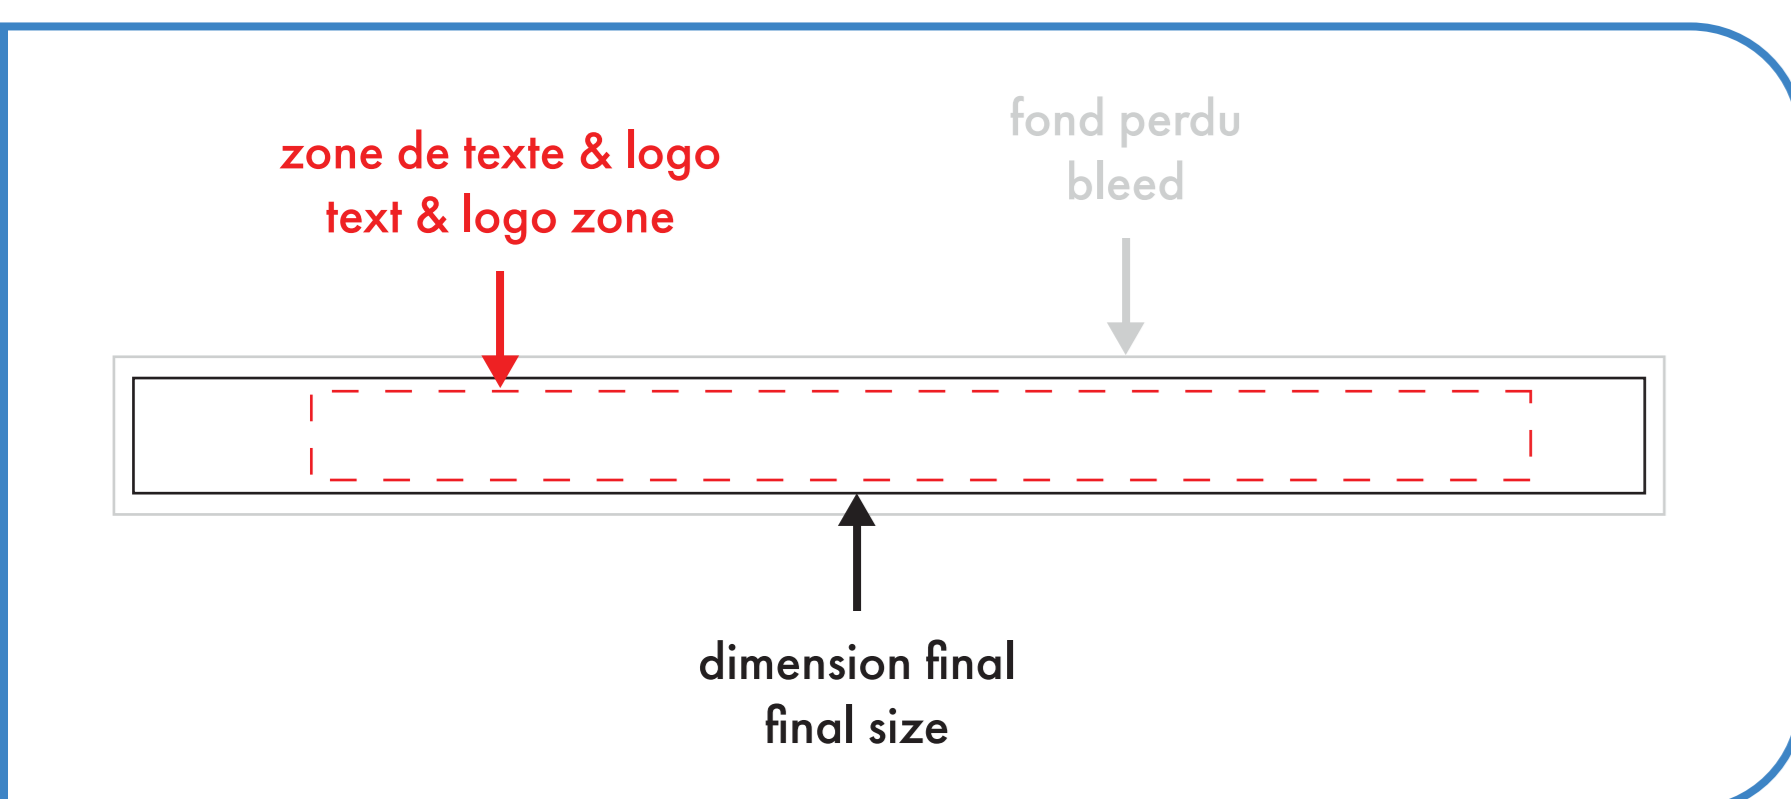

sublisoft

5/8" x 36"

☐ une seule attache/fermé
single clip/closed

☐ double attaches/ouvert
doble clips/open

○ : blanc
● : noir

● : pms #____
● : pms #____

● : pms #____
● : 4 CP (sublimation)