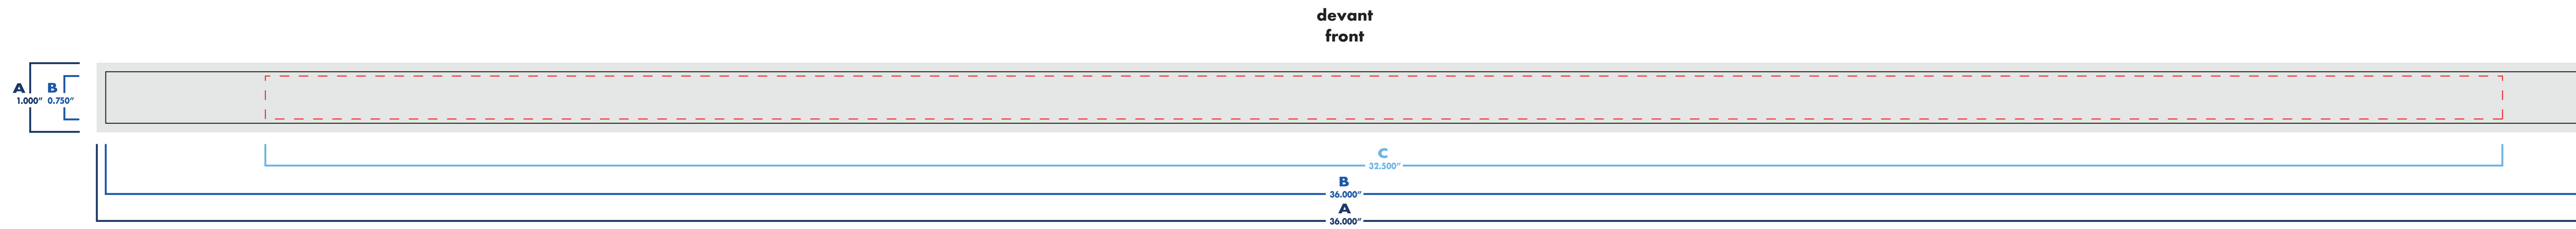

sublisoft

3/4" x 36"

☐ une seule attache/fermé
single clip/closed

☒ double attaches/ouvert
doble clips/open