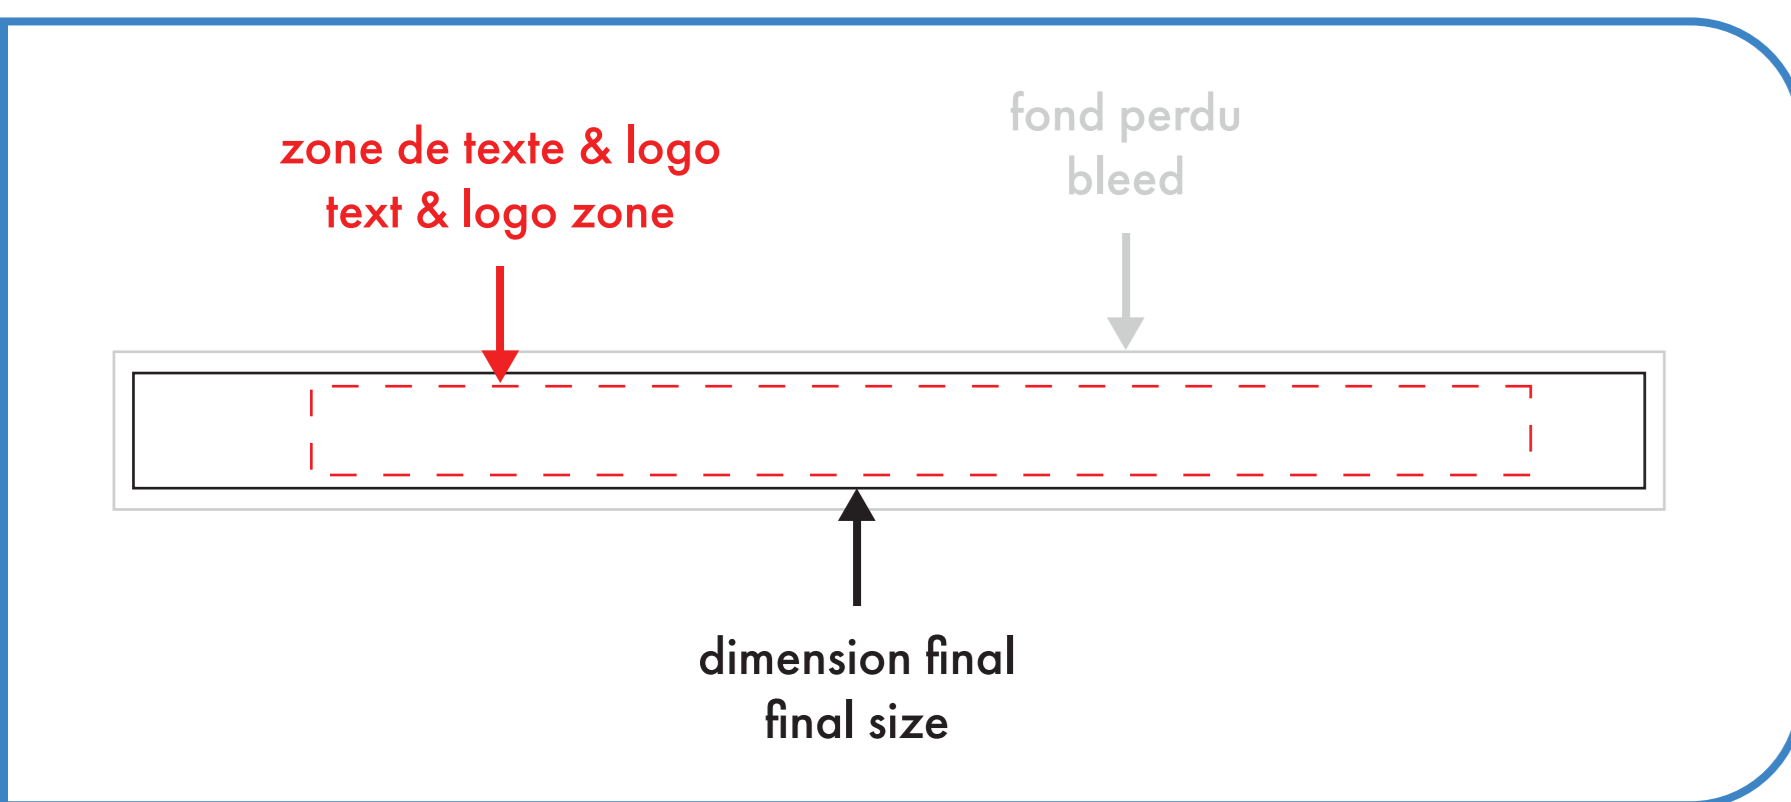

# sublisoft

1" x 36"

■ une seule attache/fermé  
single clip/closed

□ double attaches/ouvert  
doble clips/open

○ : blanc  
● : noir

● : pms #\_\_\_\_  
● : pms #\_\_\_\_

● : pms #\_\_\_\_  
● : 4 CP (sublimation)

# sublisoft

1" x 36"

☐ une seule attache/fermé  
single clip/closed

■ double attaches/ouvert  
doble clips/open

○ : blanc  
● : noir

● : pms #\_\_  
● : pms #\_\_

● : pms #\_\_  
●●●● : 4 CP (sublimation)