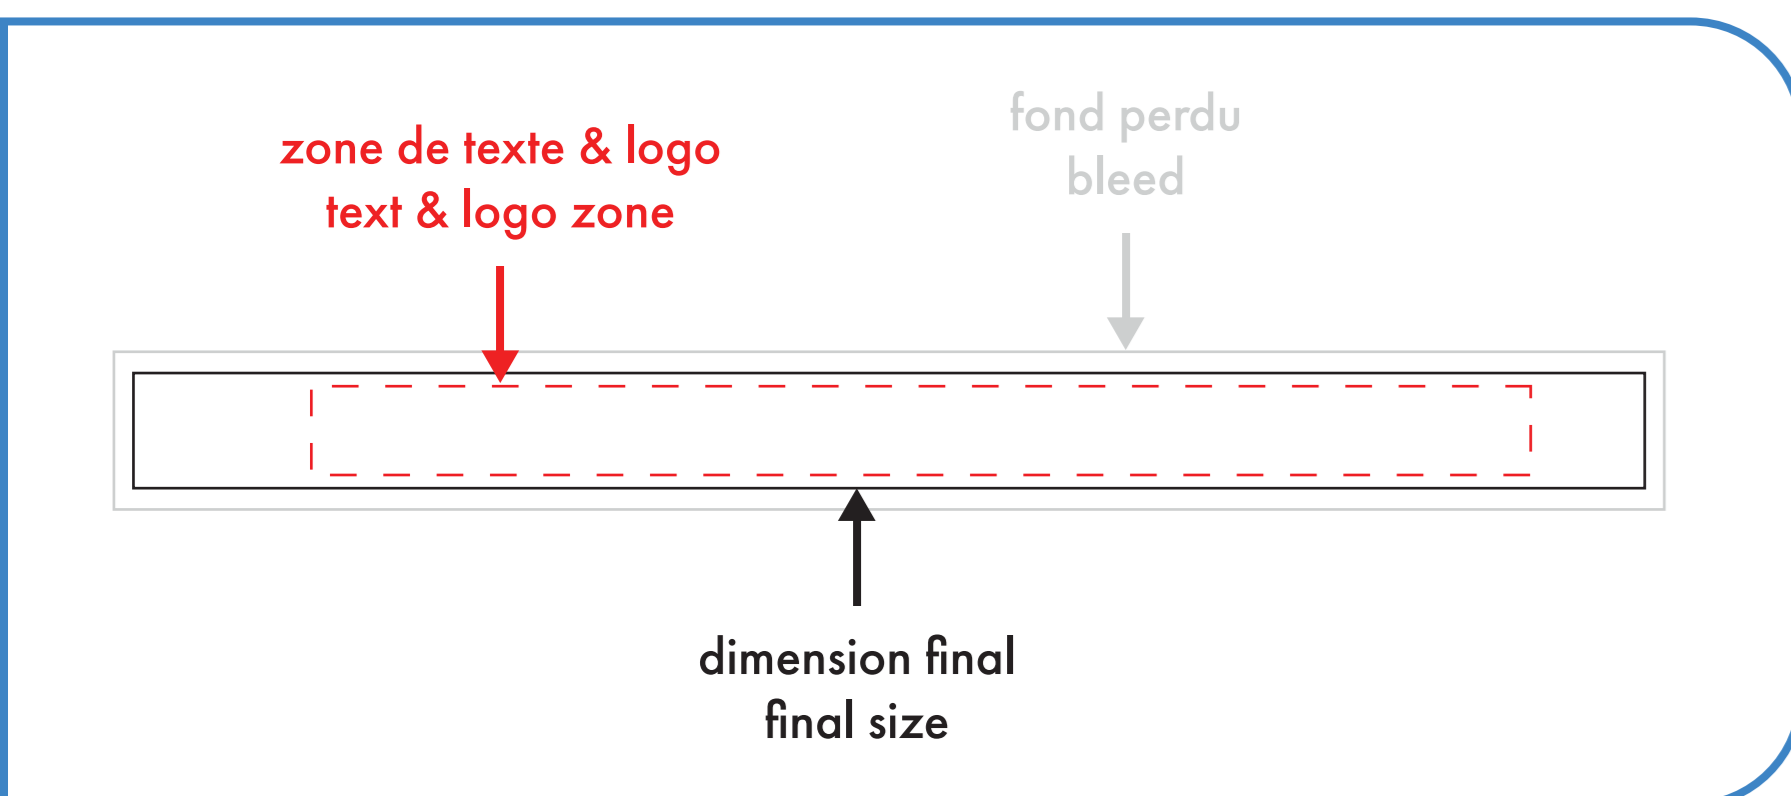

sublisoft

3/4" x 36"

☐ une seule attache/fermé
single clip/closed

☒ double attaches/ouvert
doble clips/open