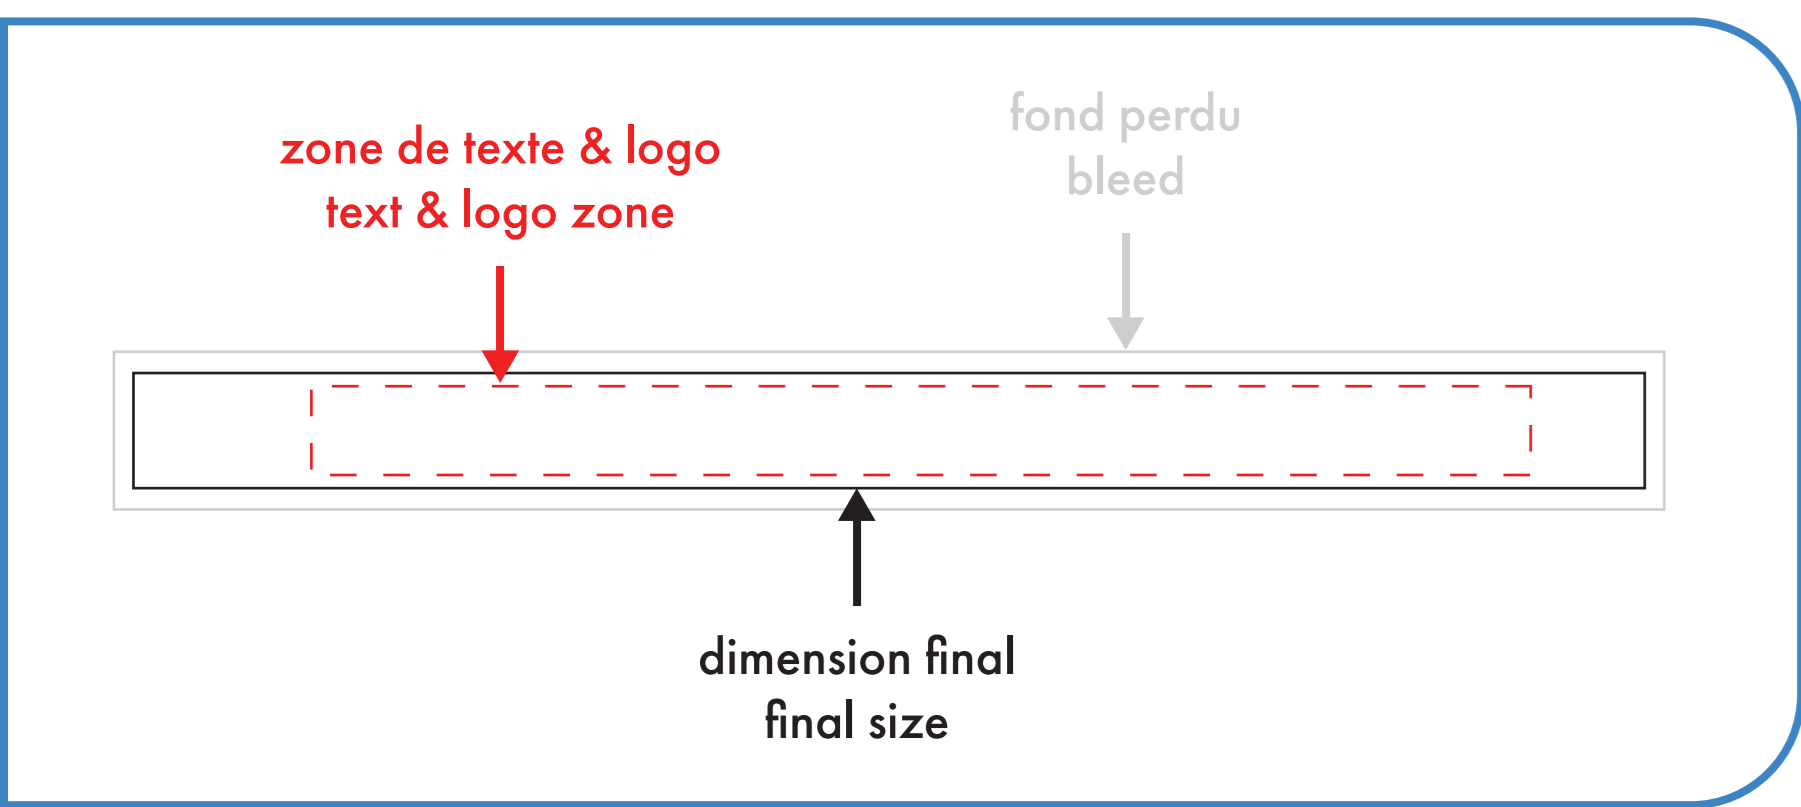

sublisoft

5/8" x 36"

■ une seule attache/fermé
single clip/closed

□ double attaches/ouvert
doble clips/open

○ : blanc
● : noir

● : pms #____
● : pms #____

● : pms #____
● : 4 CP (sublimation)