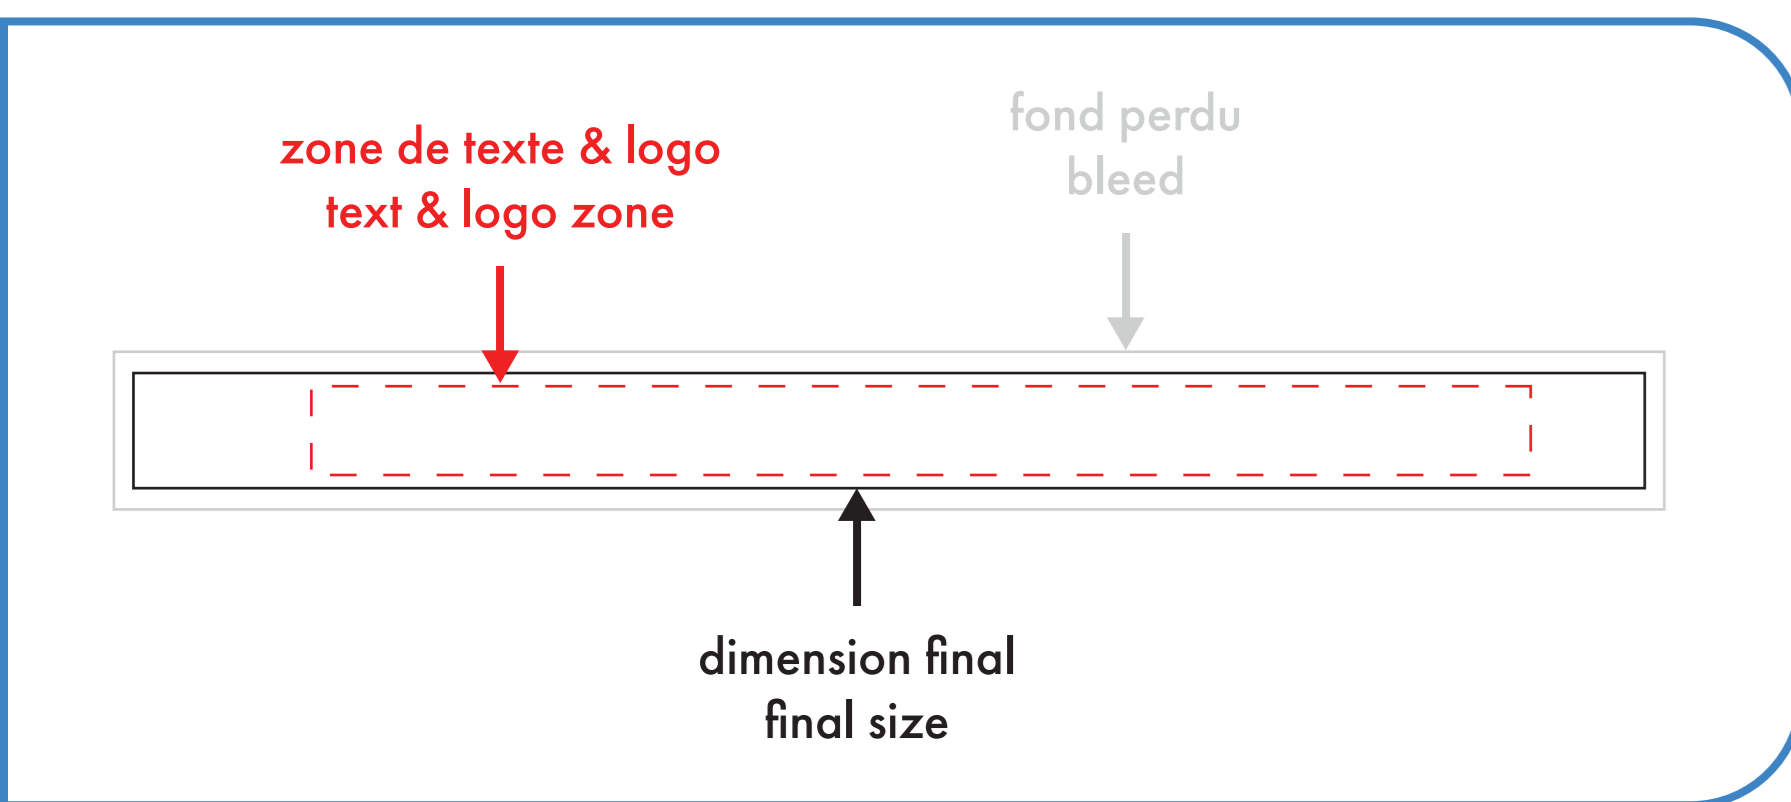

# sublisoft

1 1/2" x 36"

■ une seule attache/fermé  
single clip/closed

□ double attaches/ouvert  
doble clips/open

○ : blanc  
● : noir

● : pms #\_\_\_\_  
● : pms #\_\_\_\_

● : pms #\_\_\_\_  
● : 4 CP (sublimation)

# sublisoft

1 1/2" x 36"

une seule attache/fermé  
single clip/closed

double attaches/ouvert  
doble clips/open

○ : blanc  
● : noir

● : pms #\_\_\_\_  
● : pms #\_\_\_\_

● : pms #\_\_\_\_  
● : 4 CP (sublimation)