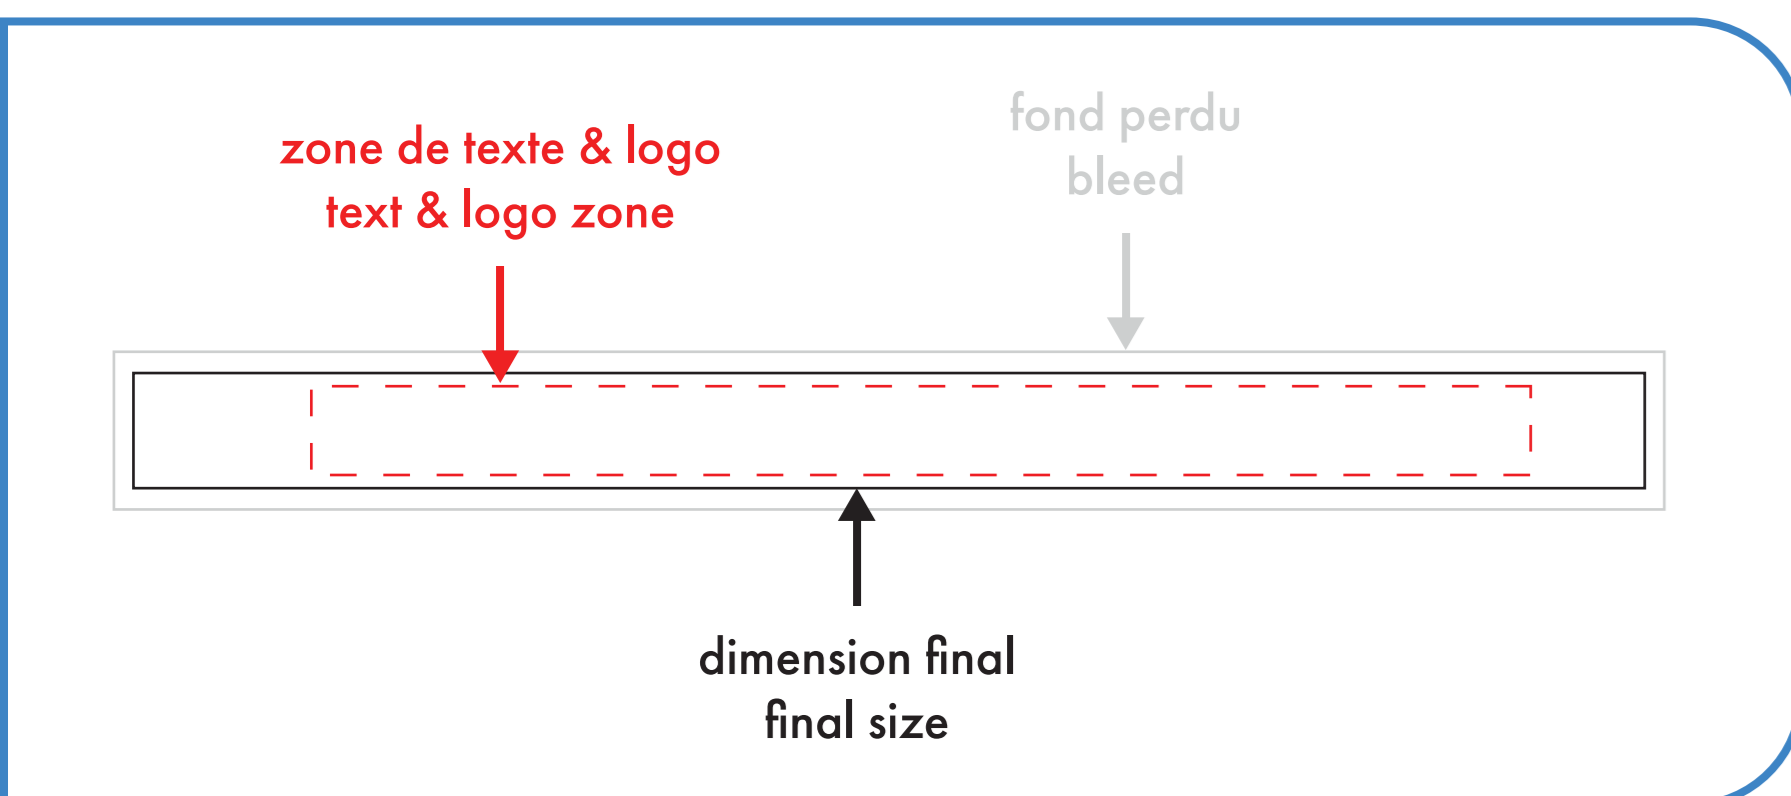

sublisoft

3/4" x 36"

■ une seule attache/fermé
single clip/closed

□ double attaches/ouvert
doble clips/open