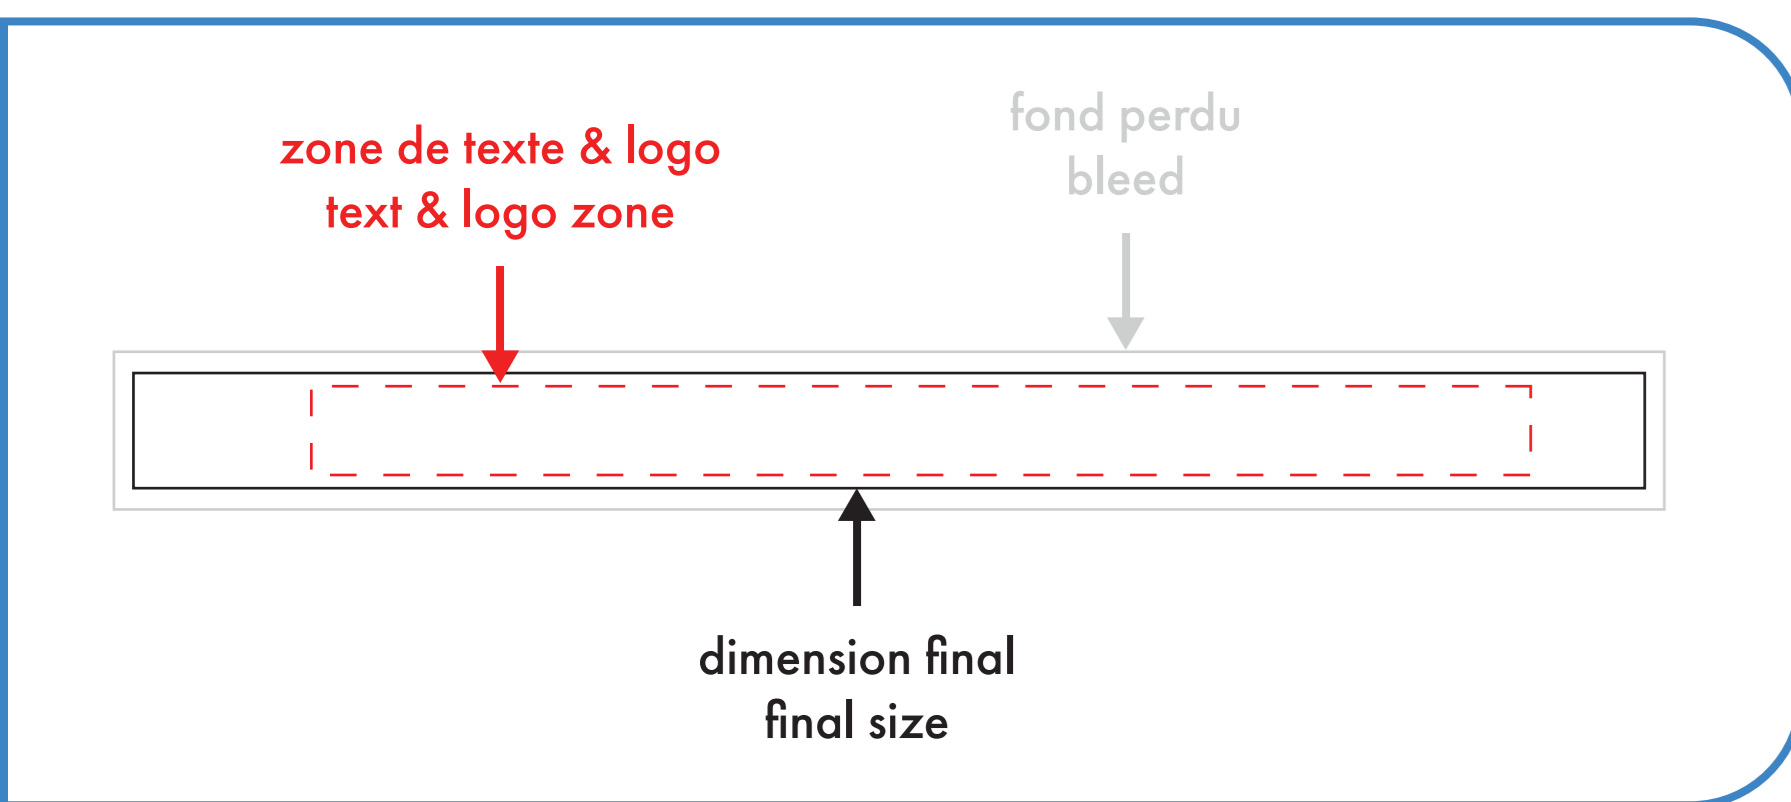

# sublisoft

3/4" x 36"

une seule attache/fermé  
single clip/closed

double attaches/ouvert  
doble clips/open

○ : blanc  
● : noir

● : pms #\_\_\_\_  
● : pms #\_\_\_\_

● : pms #\_\_\_\_  
●●●● : 4 CP (sublimation)

# sublisoft

1" x 36"

■ une seule attache/fermé  
single clip/closed

□ double attaches/ouvert  
doble clips/open

○ : blanc  
● : noir

● : pms #\_\_\_\_  
● : pms #\_\_\_\_

● : pms #\_\_\_\_  
● : 4 CP (sublimation)