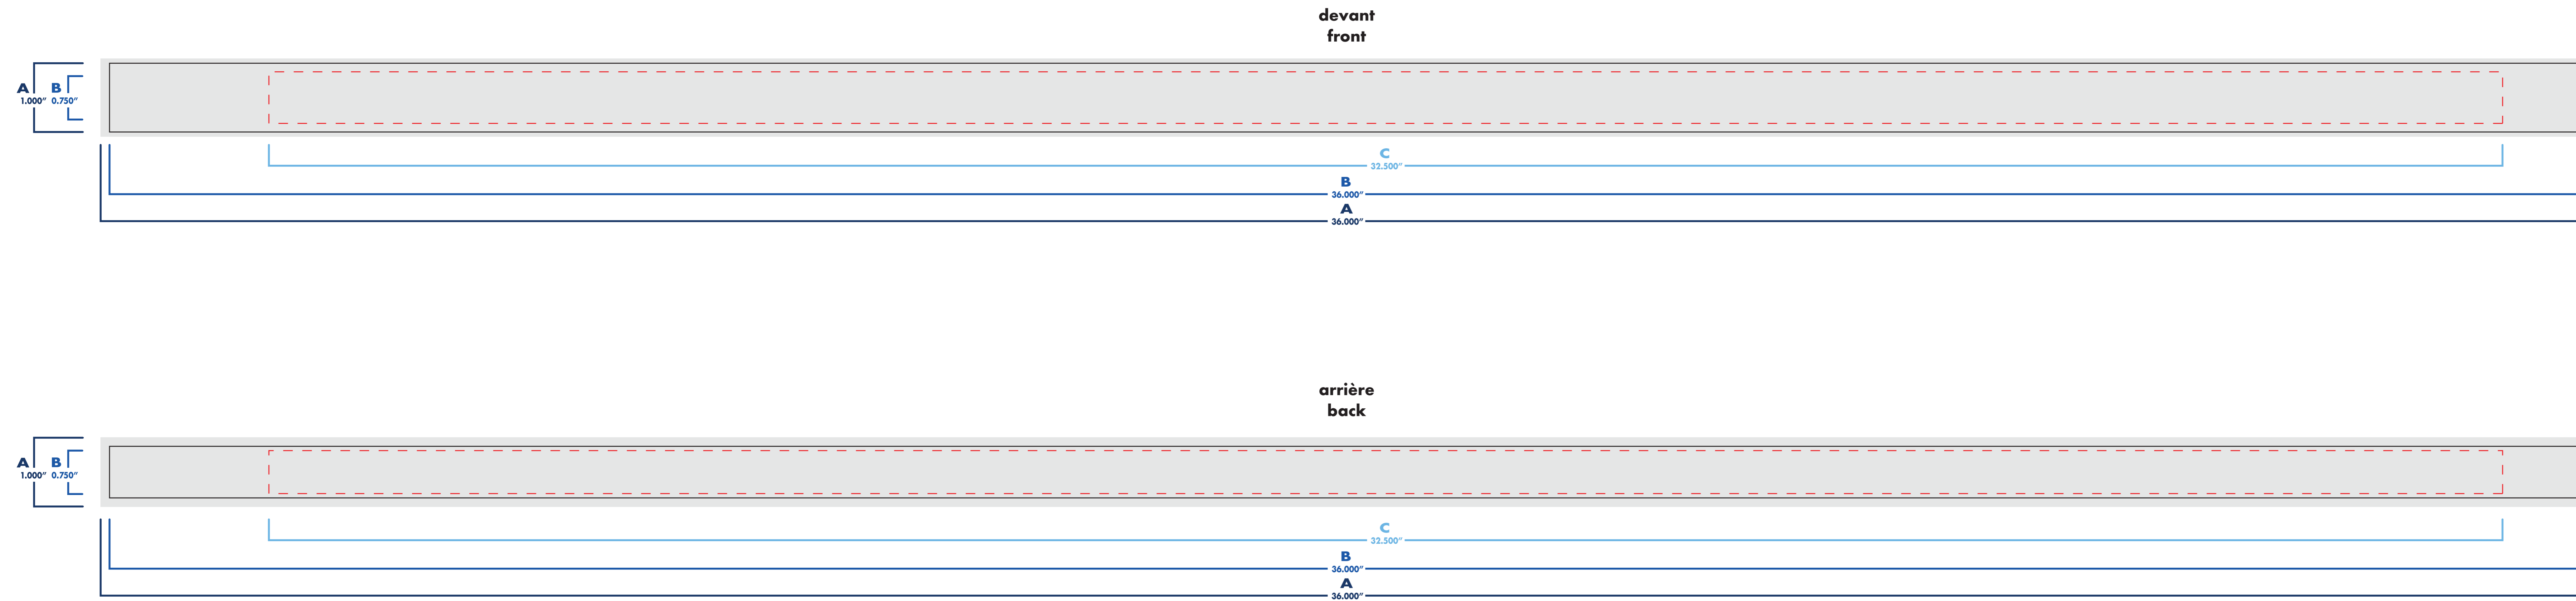

# sublisoft

5/8" x 36"

■ une seule attache/fermé  
single clip/closed

□ double attaches/ouvert  
doble clips/open

○ : blanc  
● : noir

● : pms #\_\_\_\_  
● : pms #\_\_\_\_

● : pms #\_\_\_\_  
● : 4 CP (sublimation)

# sublisoft

1" x 36"

■ une seule attache/fermé  
single clip/closed

□ double attaches/ouvert  
doble clips/open

○ : blanc  
● : noir

● : pms #\_\_\_\_  
● : pms #\_\_\_\_

● : pms #\_\_\_\_  
● : 4 CP (sublimation)

# sublisoft

1" x 36"

☐ une seule attache/fermé  
single clip/closed

■ double attaches/ouvert  
doble clips/open

○ : blanc  
● : noir

● : pms #\_\_  
● : pms #\_\_

● : pms #\_\_  
●●●● : 4 CP (sublimation)