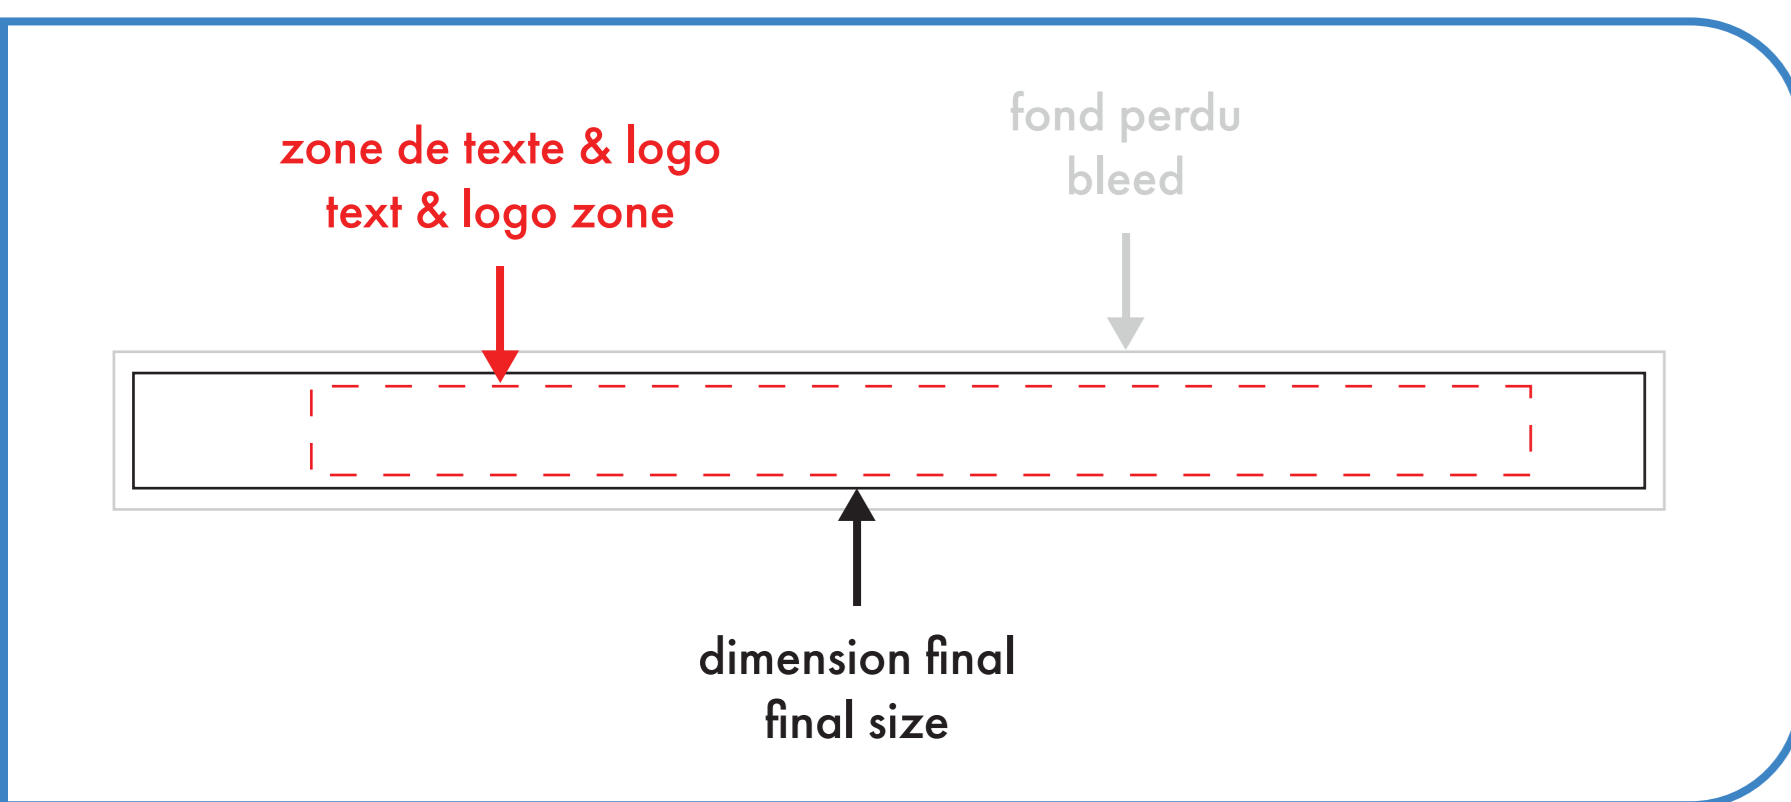

# sublisoft

1" x 36"

☐ une seule attache/fermé  
single clip/closed

■ double attaches/ouvert  
doble clips/open

○ : blanc  
● : noir

● : pms #\_\_  
● : pms #\_\_

● : pms #\_\_  
●●●● : 4 CP (sublimation)

# sublisoft

1 1/2" x 36"

■ une seule attache/fermé  
single clip/closed

□ double attaches/ouvert  
doble clips/open

○ : blanc  
● : noir

● : pms #\_\_\_\_  
● : pms #\_\_\_\_

● : pms #\_\_\_\_  
● : 4 CP (sublimation)