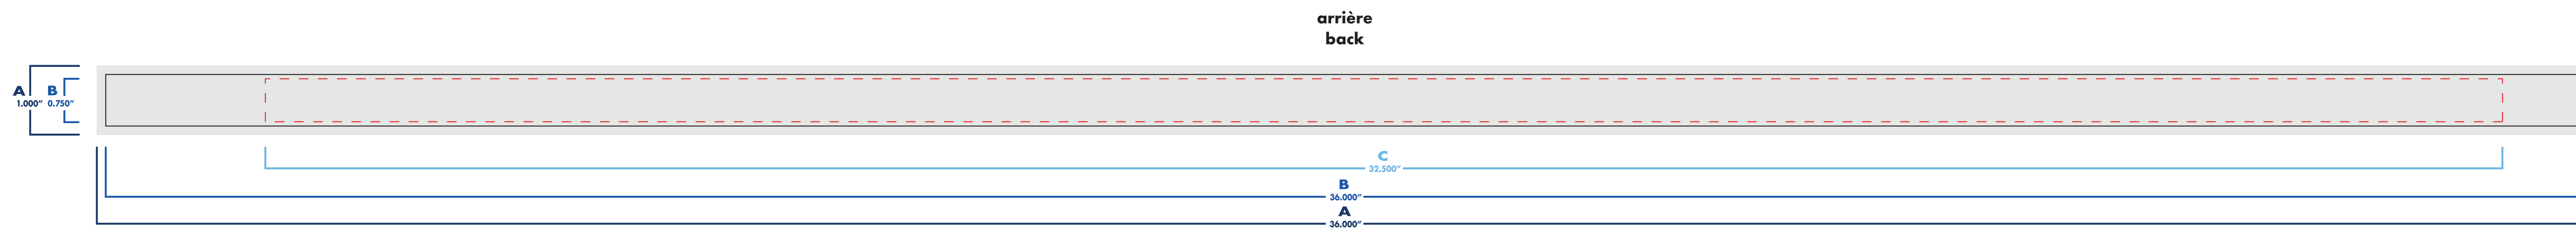

# sublisoft

5/8" x 36"

■ une seule attache/fermé  
single clip/closed

□ double attaches/ouvert  
doble clips/open

○ : blanc  
● : noir

● : pms #\_\_\_\_  
● : pms #\_\_\_\_

● : pms #\_\_\_\_  
● : 4 CP (sublimation)

# sublisoft

5/8" x 36"

une seule attache/fermé  
single clip/closed

double attaches/ouvert  
doble clips/open

○ : blanc  
● : noir

● : pms #\_\_\_\_  
● : pms #\_\_\_\_

● : pms #\_\_\_\_  
● : 4 CP (sublimation)

# sublisoft

3/4" x 36"

■ une seule attache/fermé  
single clip/closed

□ double attaches/ouvert  
doble clips/open

○ : blanc  
● : noir

● : pms #\_\_\_\_  
● : pms #\_\_\_\_

● : pms #\_\_\_\_  
● : 4 CP (sublimation)