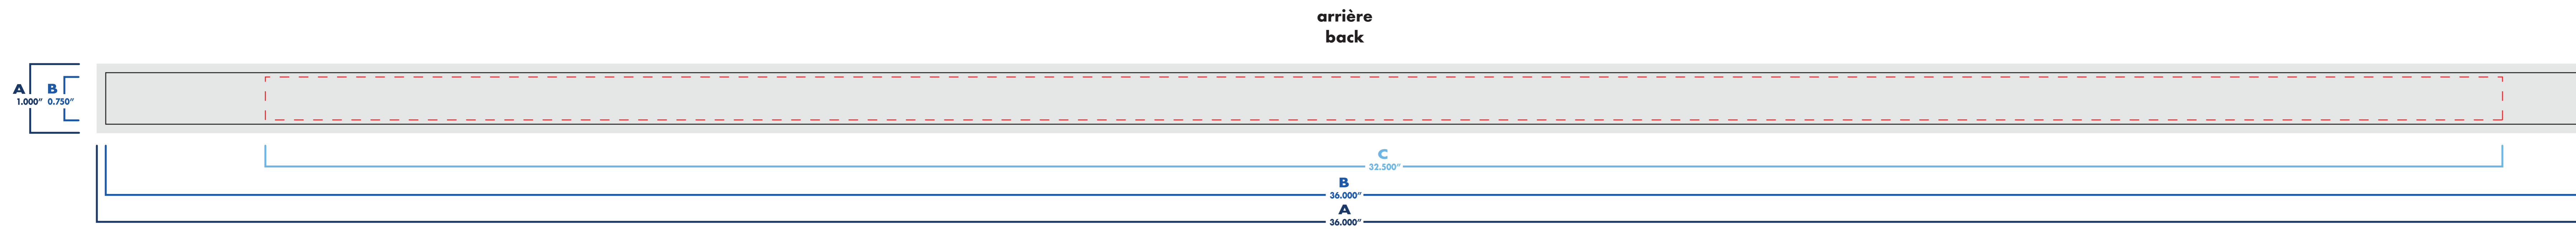

sublisoft

3/4" x 36"

☐ une seule attache/fermé
single clip/closed

☒ double attaches/ouvert
doble clips/open