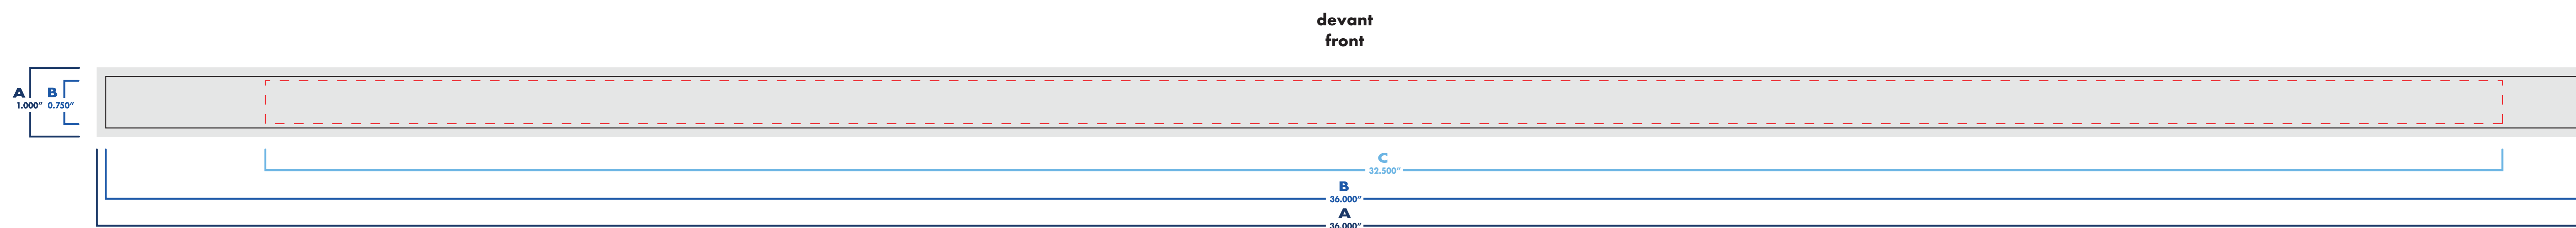

# sublisoft

5/8" x 36"

■ une seule attache/fermé  
single clip/closed

□ double attaches/ouvert  
doble clips/open

○ : blanc  
● : noir

● : pms #\_\_\_\_  
● : pms #\_\_\_\_

● : pms #\_\_\_\_  
● : 4 CP (sublimation)

# sublisoft

5/8" x 36"

une seule attache/fermé  
single clip/closed

double attaches/ouvert  
doble clips/open

○ : blanc  
● : noir

● : pms #\_\_\_\_  
● : pms #\_\_\_\_

● : pms #\_\_\_\_  
● : 4 CP (sublimation)

# sublisoft

3/4" x 36"

■ une seule attache/fermé  
single clip/closed

□ double attaches/ouvert  
doble clips/open

○ : blanc  
● : noir

● : pms #\_\_\_\_  
● : pms #\_\_\_\_

● : pms #\_\_\_\_  
● : 4 CP (sublimation)