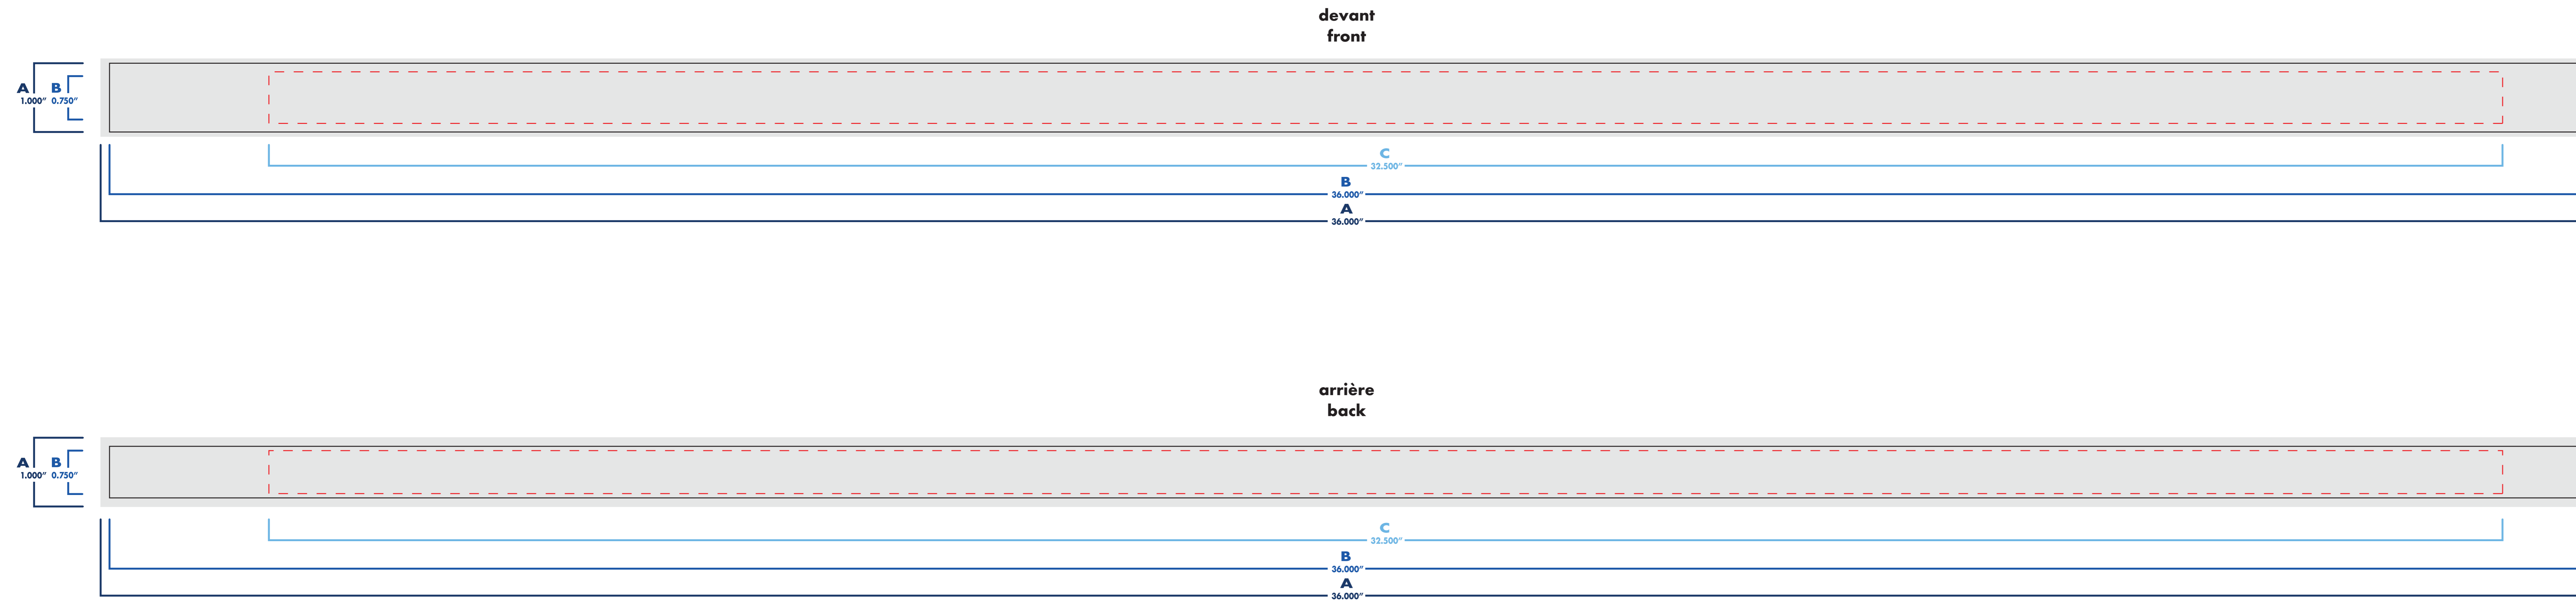

# sublisoft

5/8" x 36"

■ une seule attache/fermé  
single clip/closed

□ double attaches/ouvert  
doble clips/open

○ : blanc  
● : noir

● : pms #\_\_\_\_  
● : pms #\_\_\_\_

● : pms #\_\_\_\_  
● : 4 CP (sublimation)

# sublisoft

5/8" x 36"

une seule attache/fermé  
single clip/closed

double attaches/ouvert  
doble clips/open

○ : blanc  
● : noir

● : pms #\_\_\_\_  
● : pms #\_\_\_\_

● : pms #\_\_\_\_  
● : 4 CP (sublimation)

# sublisoft

3/4" x 36"

une seule attache/fermé  
single clip/closed

double attaches/ouvert  
doble clips/open

○ : blanc  
● : noir

● : pms #\_\_\_\_  
● : pms #\_\_\_\_

● : pms #\_\_\_\_  
●●●● : 4 CP (sublimation)

# sublisoft

1" x 36"

■ une seule attache/fermé  
single clip/closed

□ double attaches/ouvert  
doble clips/open

○ : blanc  
● : noir

● : pms #\_\_\_\_  
● : pms #\_\_\_\_

● : pms #\_\_\_\_  
● : 4 CP (sublimation)