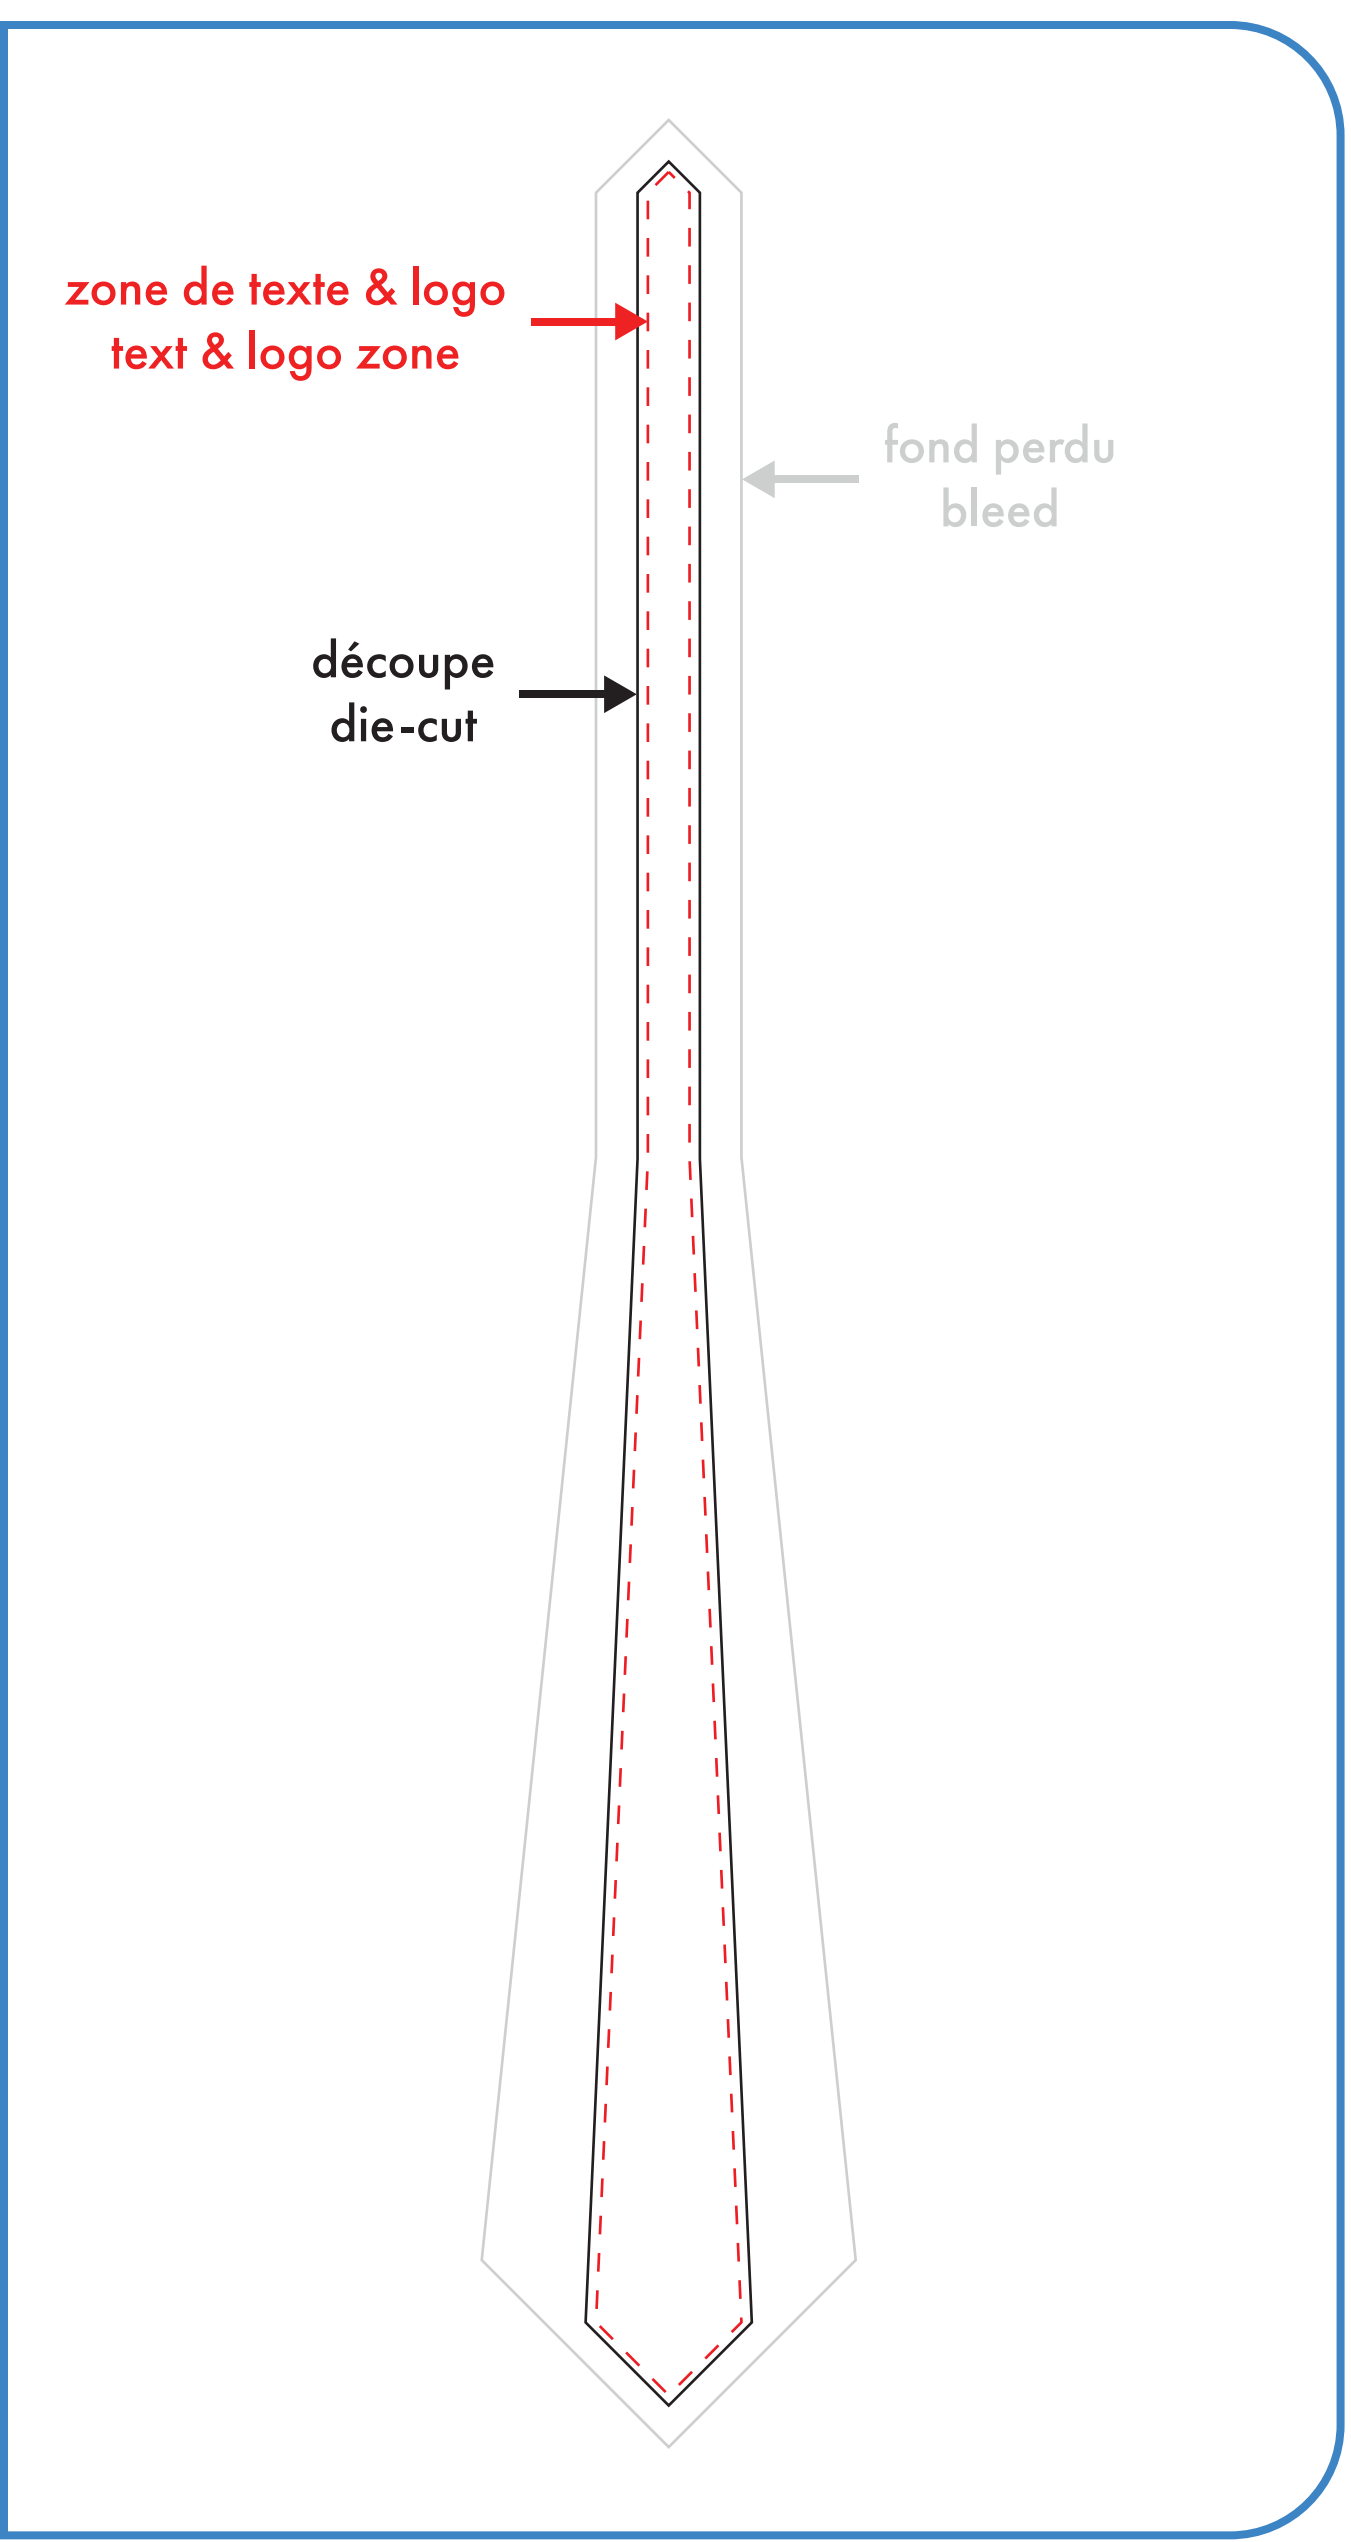

cravate tie

56" x 1.5"

A 56.000"
B 54.000"
C 53.100"

○ : blanc
● : noir

● : pms #___
● : pms #___

● : pms #___
● : pms #___