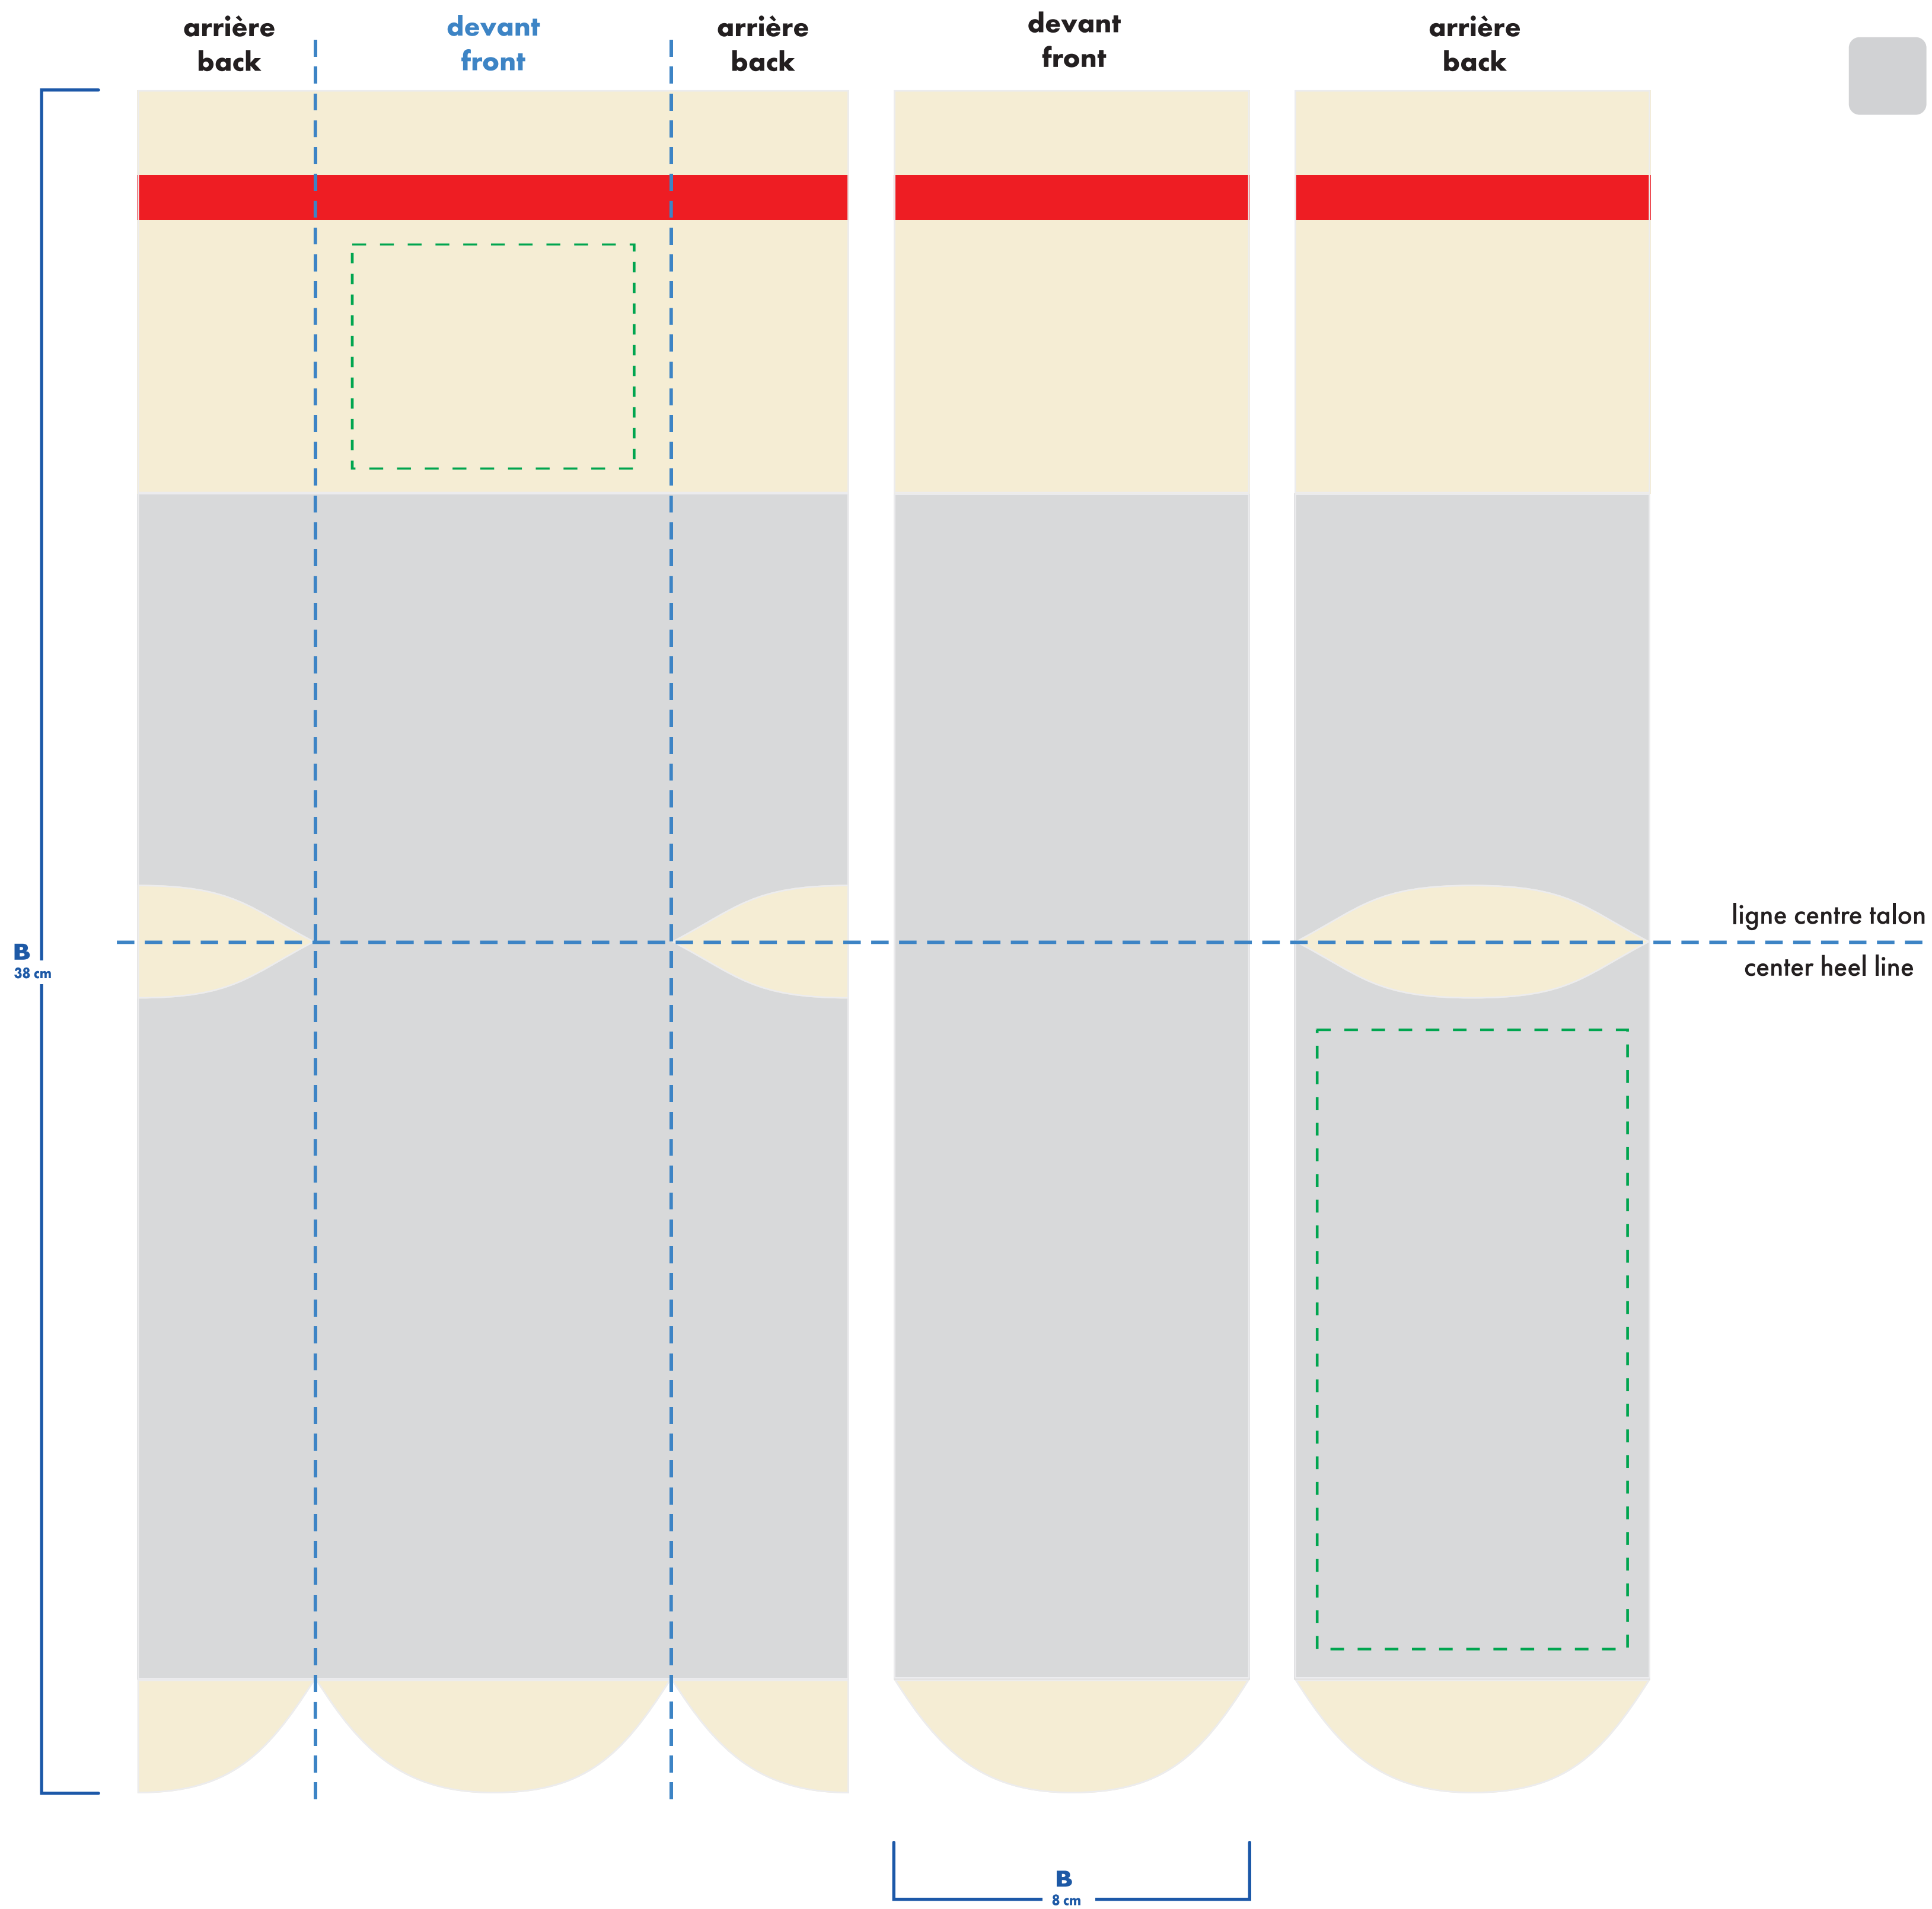

laine wool

mollet . calf

couleurs solides pour élastique, talon et orteils
only solid colors for elastic cuff, heel and toes

○ : blanc ● : noir ● : pms #__

■ bas gauche et droit identiques
left and right socks identical

□ bas gauche et droit différents
left and right socks different

laine wool

mollet . calf

bas gauche left sock

bas droit right sock

couleurs solides pour élastique, talon et orteils
only solid colors for elastic cuff, heel and toes

couleurs solides pour élastique, talon et orteils
only solid colors for elastic cuff, heel and toes

○ : blanc ● : noir ● : pms #__

□ bas gauche et droit identiques
left and right socks identical

■ bas gauche et droit différents
left and right socks different