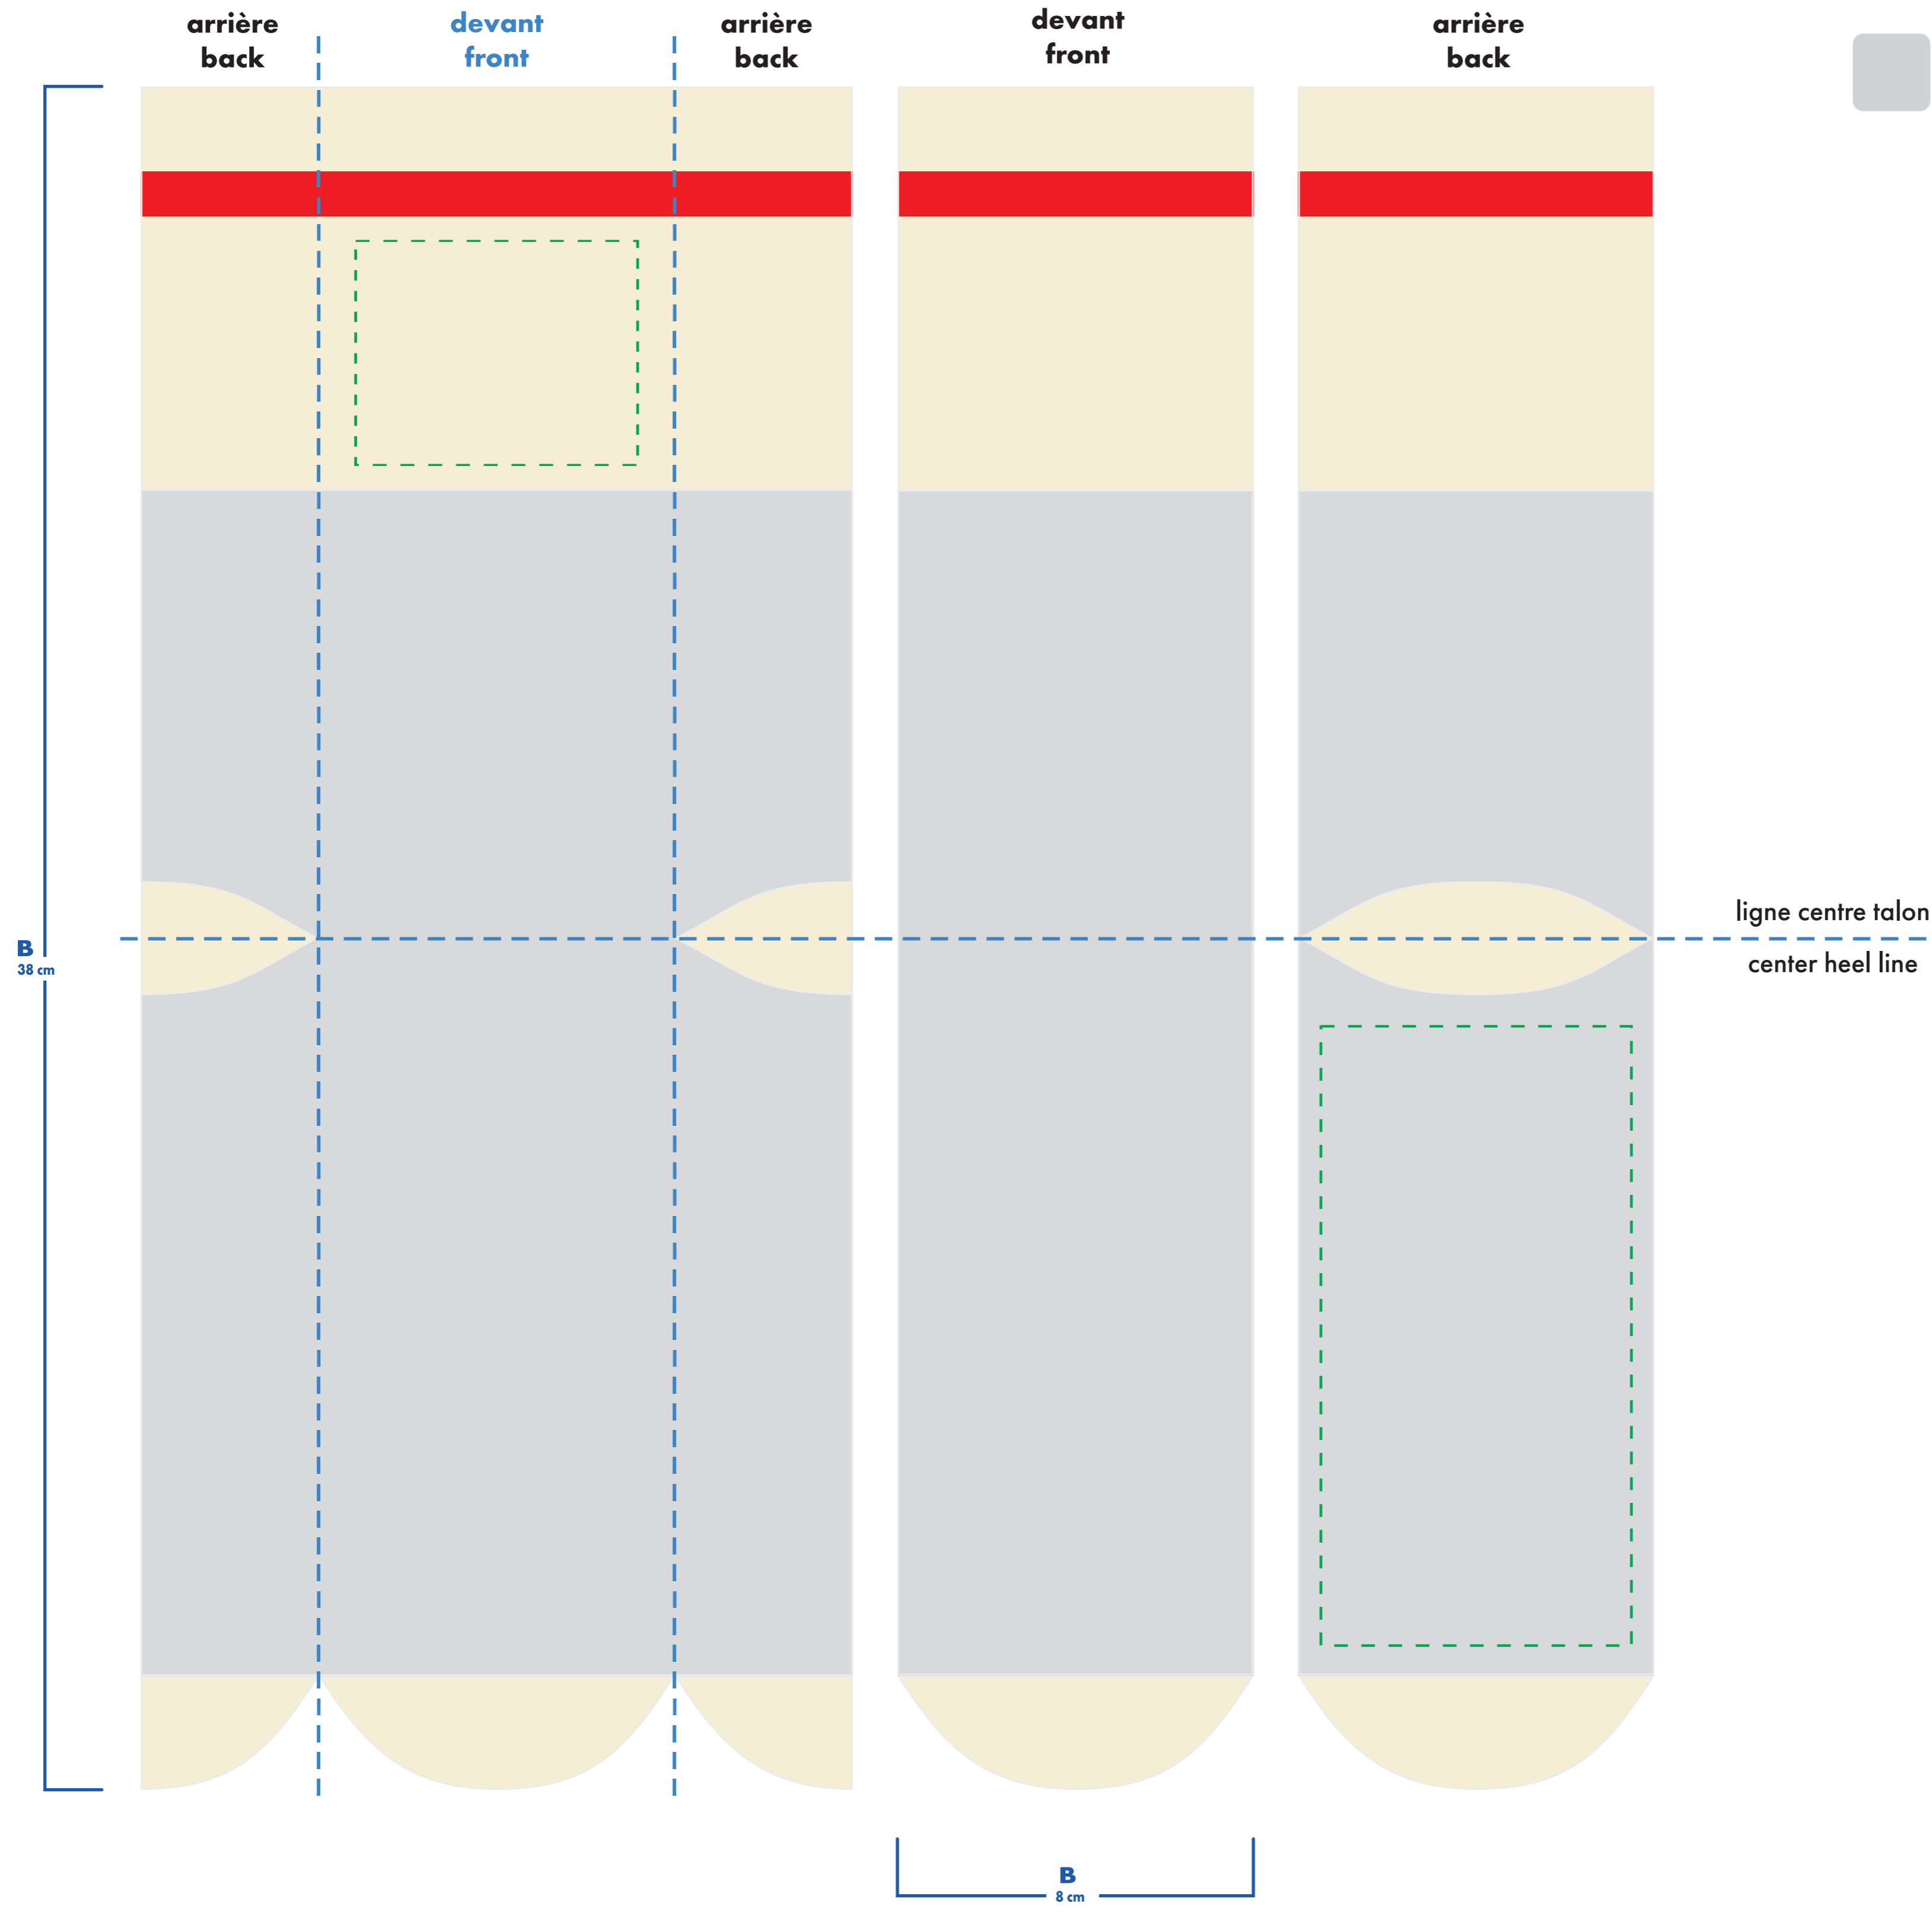

laine wool

mollet . calf

couleurs solides pour élastique, talon et orteils
only solid colors for elastic cuff, heel and toes

○ : blanc ● : noir ● : pms #__

■ bas gauche et droit identiques
left and right socks identical

□ bas gauche et droit différents
left and right socks different

laine wool

mollet . calf

bas gauche left sock

bas droit right sock

couleurs solides pour élastique, talon et orteils
only solid colors for elastic cuff, heel and toes

couleurs solides pour élastique, talon et orteils
only solid colors for elastic cuff, heel and toes

○ : blanc ● : noir ● : pms #__

□ bas gauche et droit identiques
left and right socks identical

■ bas gauche et droit différents
left and right socks different