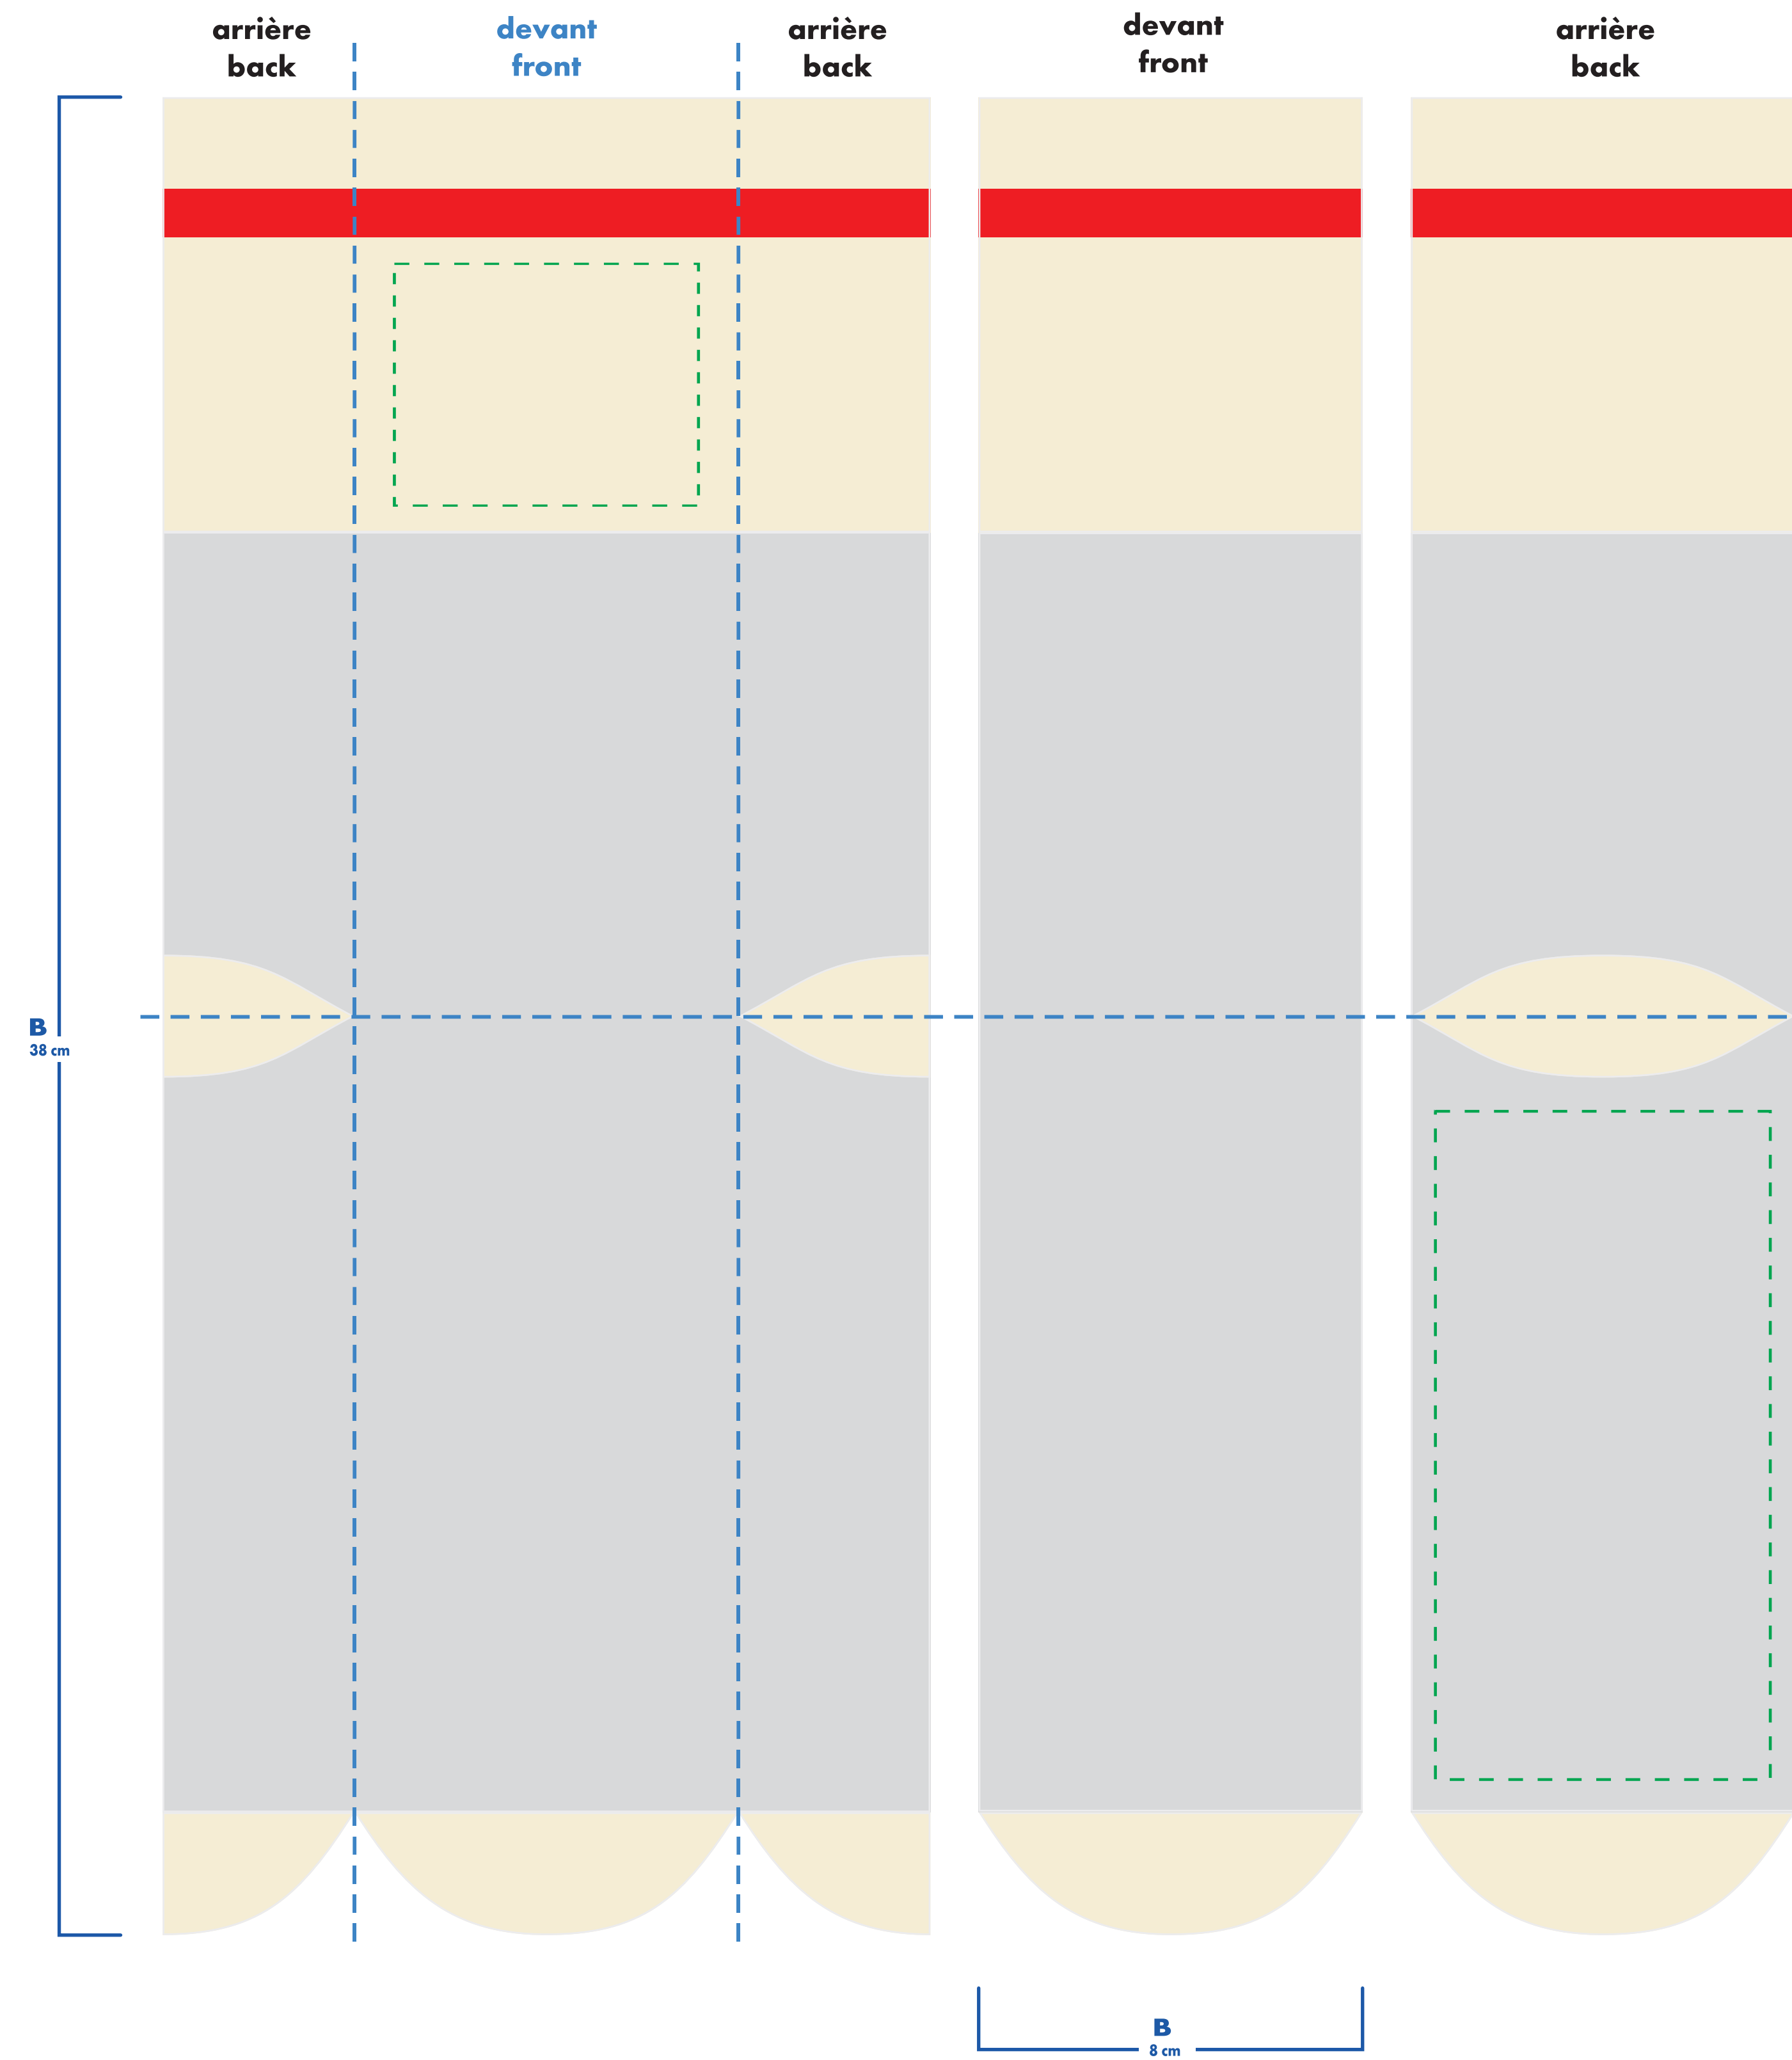

laine wool

mollet . calf

couleurs solides pour élastique, talon et orteils
only solid colors for elastic cuff, heel and toes

○ : blanc ● : noir ● : pms #__

■ bas gauche et droit identiques
left and right socks identical

□ bas gauche et droit différents
left and right socks different

laine wool

mollet . calf

bas gauche left sock

bas droit right sock

couleurs solides pour élastique, talon et orteils
only solid colors for elastic cuff, heel and toes

couleurs solides pour élastique, talon et orteils
only solid colors for elastic cuff, heel and toes

○ : blanc ● : noir ● : pms #__

□ bas gauche et droit identiques
left and right socks identical

■ bas gauche et droit différents
left and right socks different